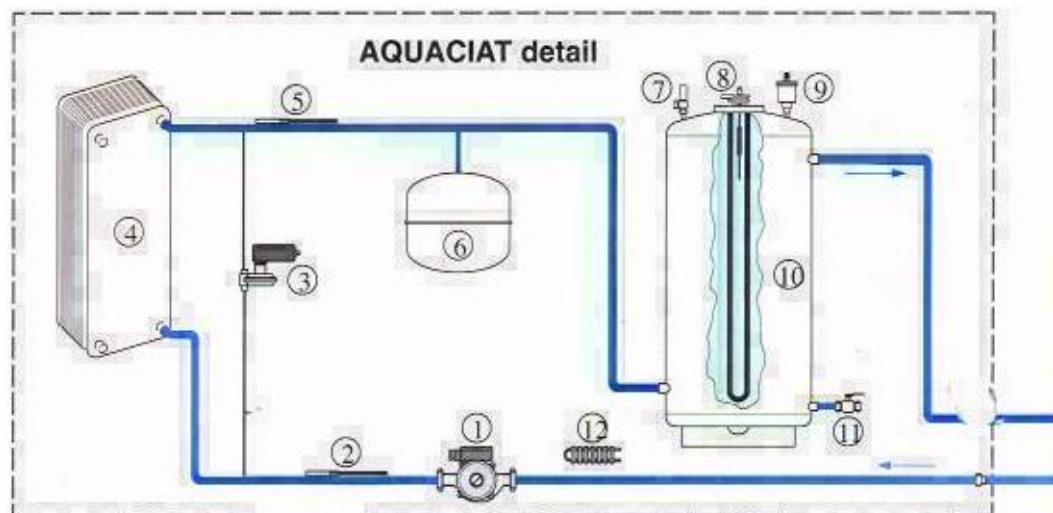

Система

СЕРИЯ

ClimBOX 2

Многофункциональный контроллер, который регулирует производительность установки теплоснабжения в пределах двух различных режимов, например дневном и ночном.

Вверив управление системой отопления совершенным и безопасным устройствам, вам не придется заниматься настройкой агрегата в течении дня.

- Простота использования
- Отсутствует необходимость в обслуживании (нет батареек)
- Монтажная рама с блокировкой
- Прейскурант цен на электроэнергию "ТЕМПО", одобренный EDF (французской компанией поставщиком электроэнергии)
- Подключение при помощи "Голубой Зоны".

AQUACIAT

- Гибкая модульная система.
- Поставляется в полностью работоспособном состоянии с полностью укомплектованным гидравлическим модулем.
- Экономичность, охлаждение и нагрев с минимальными затратами на эксплуатацию.
- Простота монтажа и дистанционного управления.
- Оптимизированный режим эксплуатации с контролем рабочих параметров и соблюдения мер безопасности.
- Экологическая чистота, в качестве промежуточного теплоносителя применяется вода, простота ввода в эксплуатацию и управления.

1. Циркуляционный насос
2. Датчик температуры на обратной трубе
3. Дифференциальный пресостат
4. Пластинчатый теплообменник
5. Датчик защиты от замораживания.
6. Расширительный бак
7. Сбросной клапан.
8. Защитный термостат
9. Воздухоспускник
10. Бак-аккумулятор с ТЭНами
11. Дренажный кран.
12. Электрообогревающий элемент.