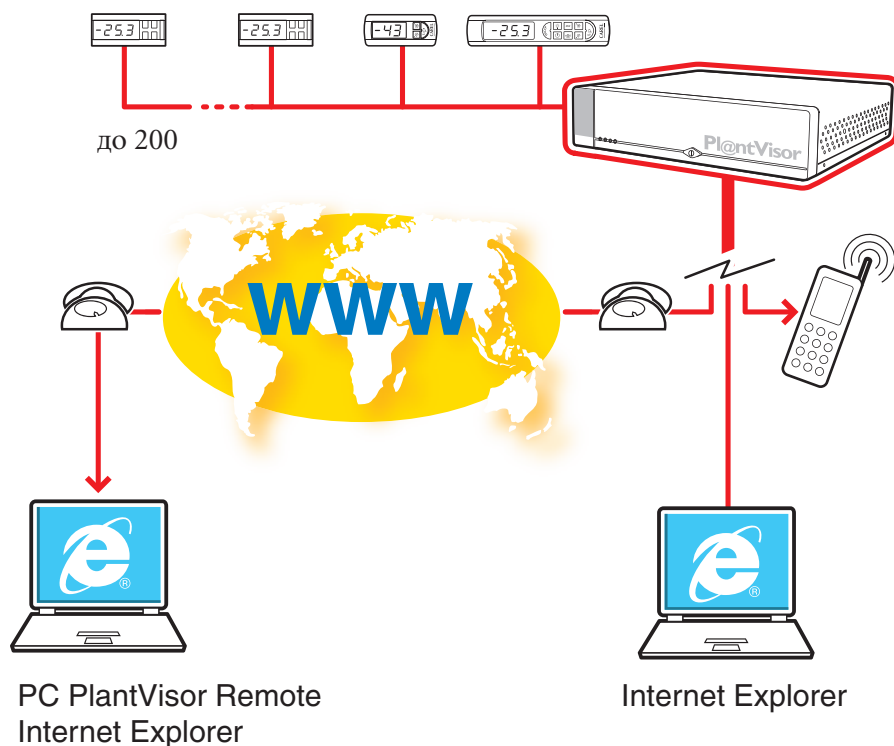

Техническое описание:

Электропитание 230 Vac

Размеры 26 x 24 x 6.2 см

Последовательный порт RS232 для PCGate (к приборам CAREL)

Параллельный порт (принтер)

Телефонный разъем для аналогового модема/факса

Порты USB (принтеры, модемы, флэш-устройства и т.п.)

Сетевой коннектор Ethernet™ 10/100 (LAN, WAN, Интернет)

Коннектор VGA (1024 x 768 монитор)

Коннекторы PS2 для мыши и клавиатуры

PlantVisor Embedded поставляется в комплекте с PCGate и всеми требуемыми соединительными кабелями.

(*) проверьте наличие при приобретении.

Главное управление

CAREL S.p.A.

Via dell'Industria, 11

35020 Brugine - Padova (Italy)

Tel. (+39) 0499 716611

Fax (+39) 0499 716600

carel@carel.it - www.carel.it

Дочерние компании

CAREL Australia Pty Ltd

www.carel.com.au

sales@carel.com.au

CAREL China Ltd.

www.carelhk.com

sales@carelhk.com

CAREL Deutschland GmbH

www.carel.de

info@carel.de

CAREL Export

www.carel.com

carelexport@carel.com

CAREL France Sas

www.carelfrance.fr

carelfrance@carelfrance.fr

CAREL Italia

www.carel.com

carelitalia@carel.com

CAREL Sud America Ltda.

www.carel.com.br

caresudamerica@carel.com.br

CAREL U.K. Ltd.

www.careluk.co.uk

careluk@careluk.co.uk

CAREL USA L.L.C.

www.carelusa.com

sales@carelusa.com

Аффилированные компании

CAREL Korea Co. Ltd.

www.carel.co.kr

info@carel.co.kr

CAREL (Thailand) Co. Ltd.

www.carel.co.th

info@carel.co.th

www.carel.com

Все указанные торговые марки являются собственностью их соответствующих владельцев. CAREL является зарегистрированной торговой маркой компании CAREL S.p.A. в Италии и/или других странах.

© CAREL S.p.A. 2006 все права защищены.

CAREL оставляет за собой право изменять свойства своих продуктов без предварительного уведомления.