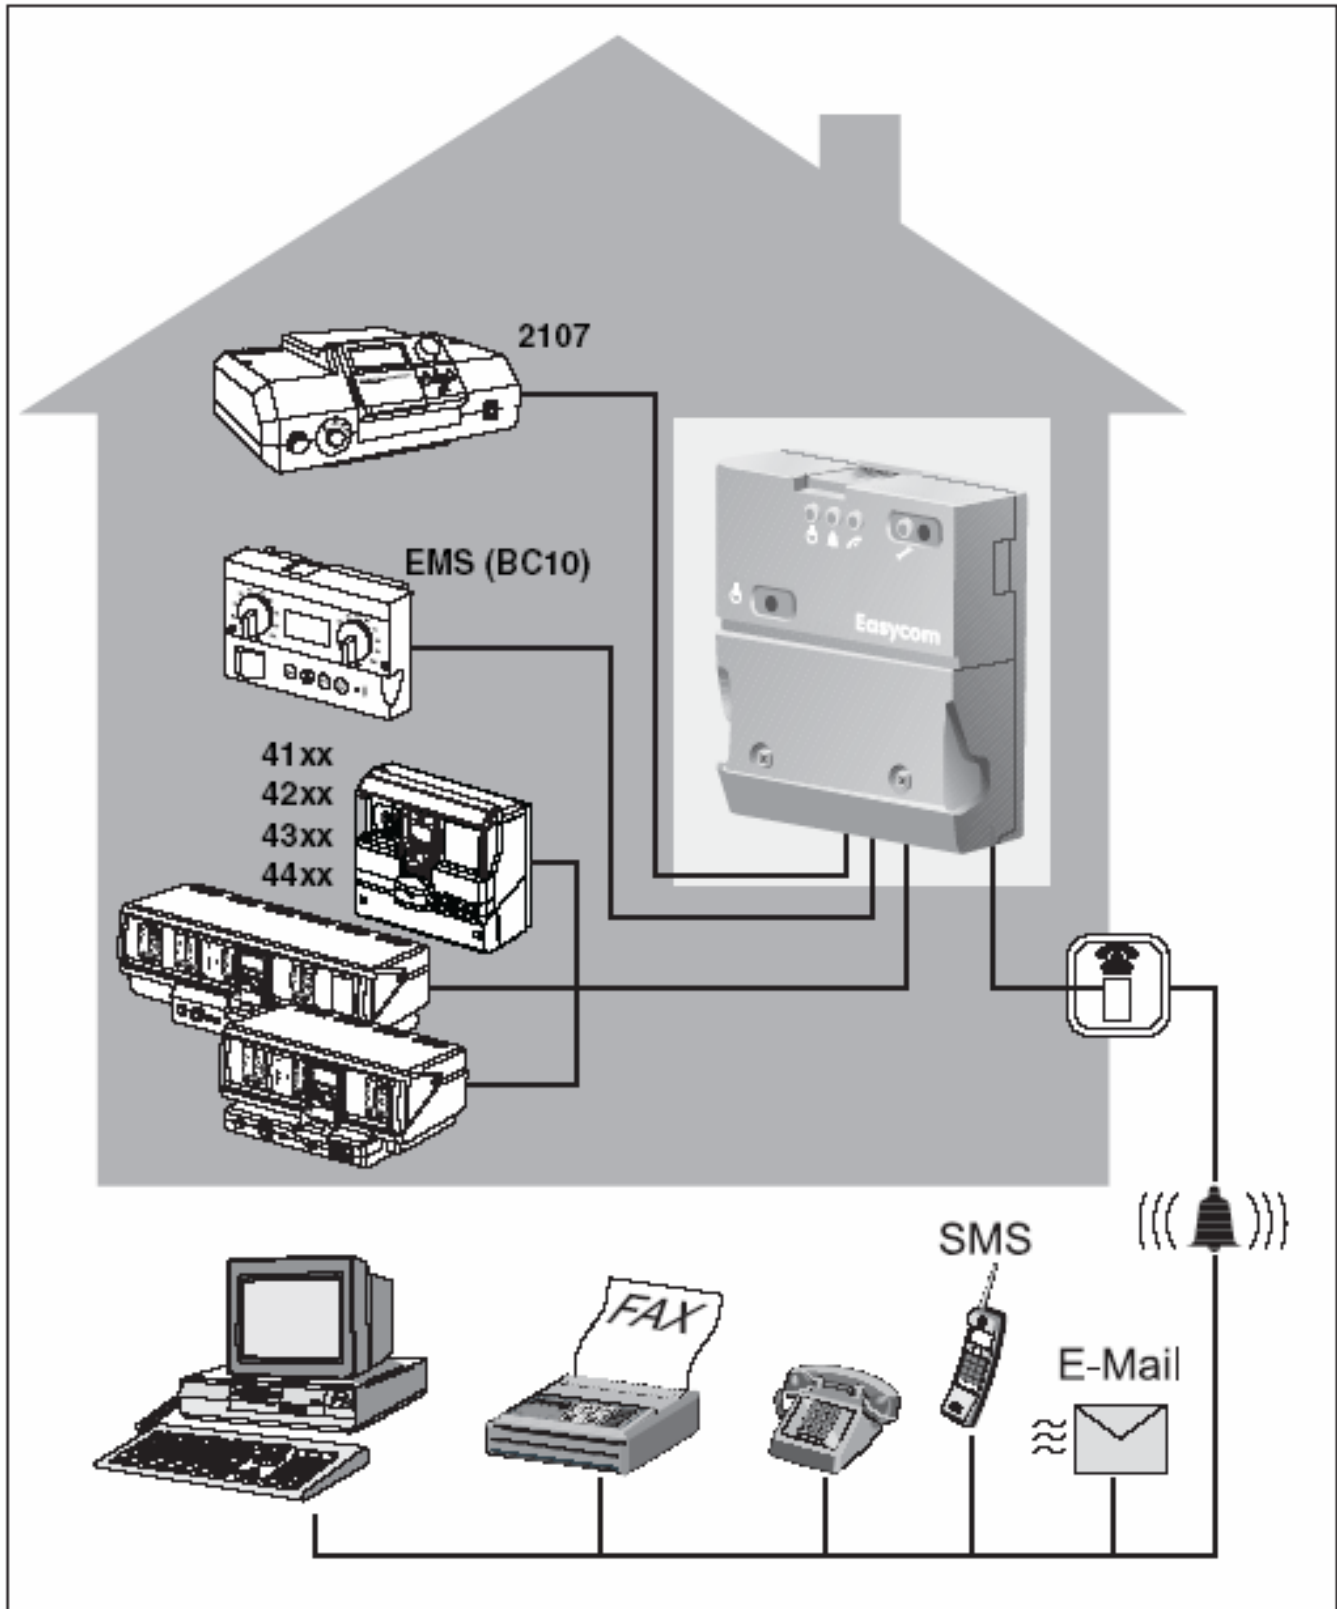

Logamatic Easycom

ПРЕДУПРЕЖДЕНИЕ!

УГРОЗА ПОРАЖЕНИЯ
электрическим током.

- Вы можете проводить работы на электрооборудовании, только обладая соответствующей квалификацией.
- Соблюдайте правила монтажа!

Техническое обслуживание

> 5 с

> 3 с

Обновление

www.heiztechnik.buderus.de

СИД	RU
	Сигнал: обнаружен эксплуатационный отказ
	Сигнал пересылается
	Ошибка: сигнал не поддается пересылке

Мы сохраняем за собой право внесения технических изменений в связи с совершенствованием