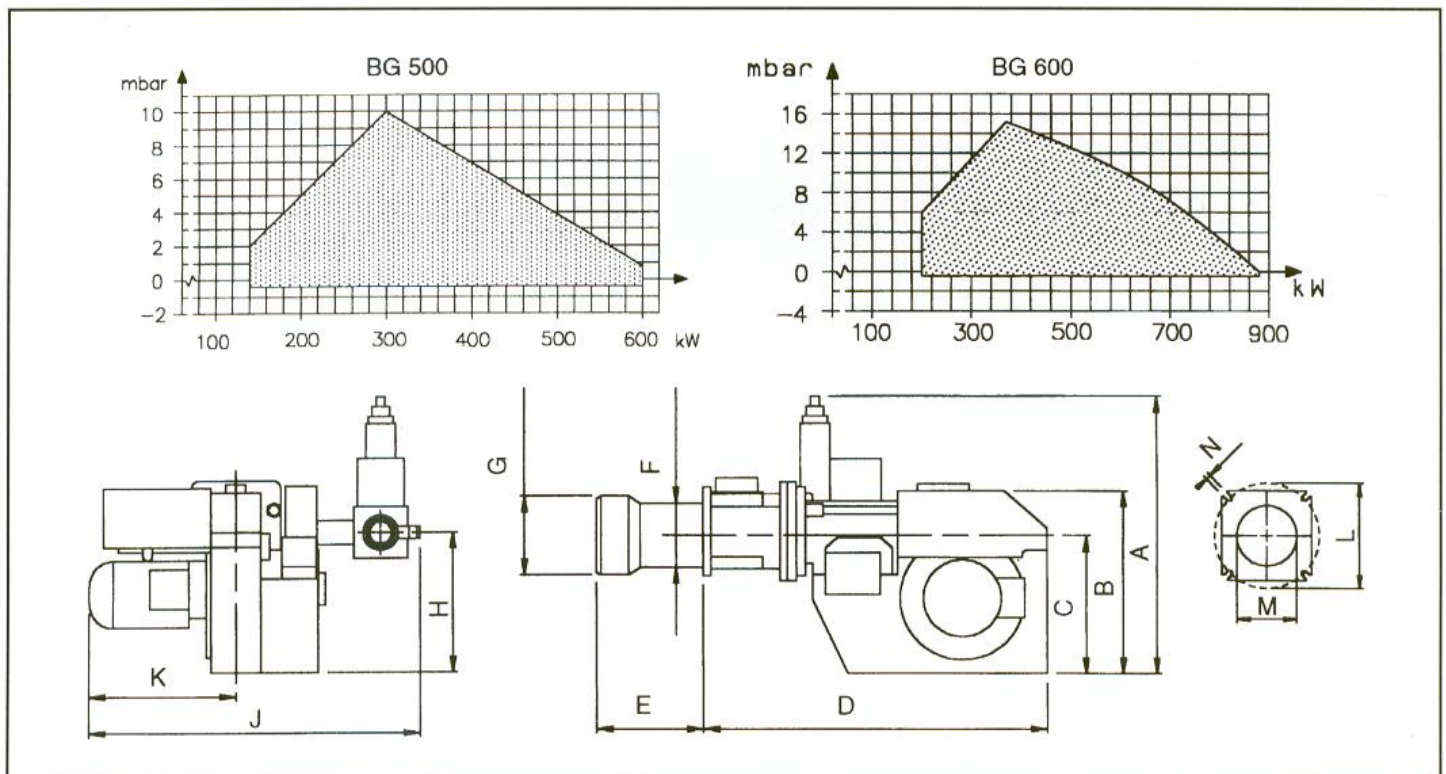

Type	Typ	Тип		BG 500-2	BG 600-2
			кВт	140-600	200-880
Gas type	Gasqualität	Тип газа		Природный газ. Пропан.	
Min. inlet pressure	Min. Anschlussdruck	Рабочее входное давление газа	мБар	30	
Max. inlet pressure	Max. Anschlussdruck	Макс. входное рабочее давление газа	мБар	360	
Fittings	Gasarmatur	Регулировка подачи газа		Multibloc	
Motor	Motor	Мотор	В/Гц/Вт	380/50/750	380/50/1100
Stagnation pressure, fan	Stagnationsdruck, Gebläse	Статическое давление воздуха, нагнетаемое вентилятором	мБар	23	30
Flame monitoring	Überwachung	Контроль пламени		Ionisation	
Control unit	Feuerungsautomat	Реле управления		Siemens	
Air damper motor	Stellmotor	Сервомотор		Conectron	
Ball valve	Kugelhahn	Шаровый кран		●	●
Pressure gauge	Manometer	Манометр		*	*
Leakage control	Dichtkontrolle	Блок контроля утечки газа		*	*
Gross weight	Gewicht, brutto	Вес брутто	кг	71	100
Volume	Volumen	Объем	м³	0.70	0.90

* Optional accessories, Zubehör, Дополнительная опция, принадлежности.

● Стандартная поставка

Available with a 100 mm longer blast tube. Mit einem um 100 mm längeren Brennerrohr erhältlich.
Используется с 100 мм рассекателем пламени.

Also available for town gas or bio gas. Auch für Stadtgas oder Biogas erhältlich.
Работает также на городском газе и биогазе.

Also available for modulating operation. Auch für modulierenden Betrieb erhältlich.
Возможно комбинирование.

	A	B	C	D	E	F	G	H	J	K	L	M	N
BG 500-2	635	375	296	725	216	162	160	296	632	290	∅204-240	∅162	∅11
BG 600-2	660	400	321	785	276	162	185	321	690	290	∅204-240	∅162	∅11