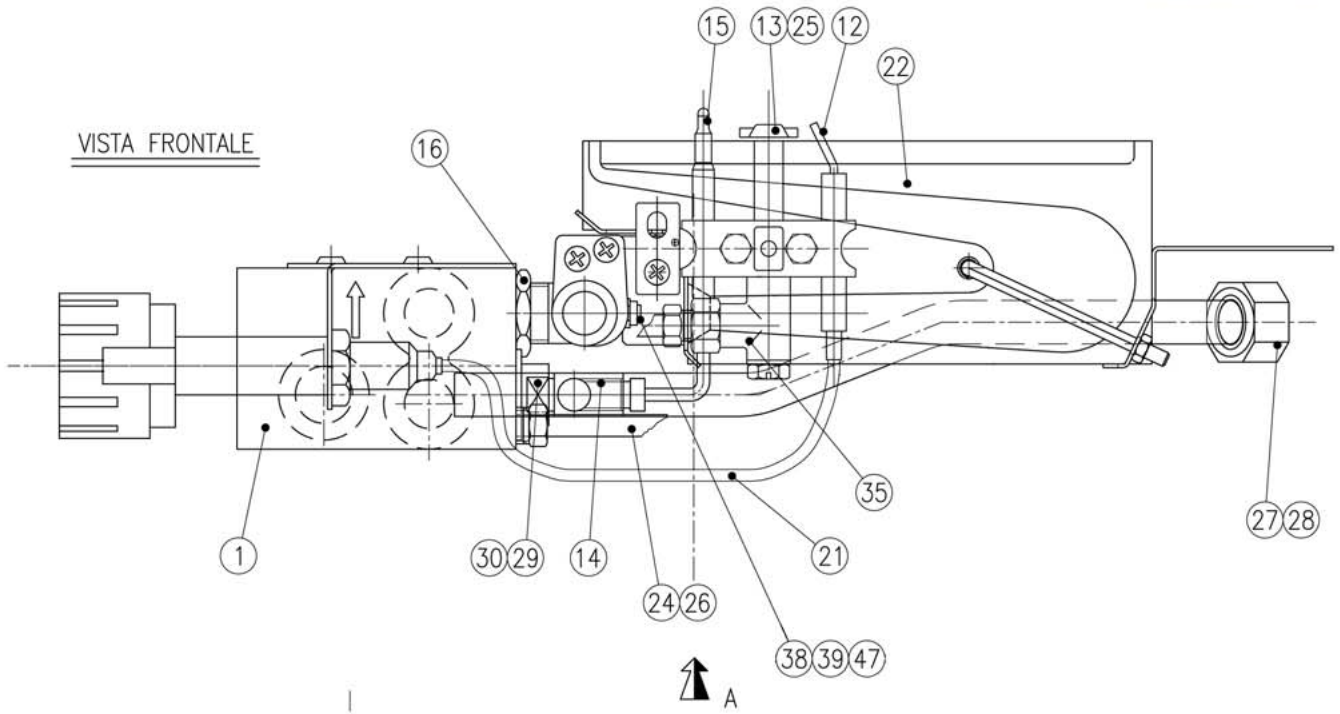

VISTA-A

VISTA FRONTALE