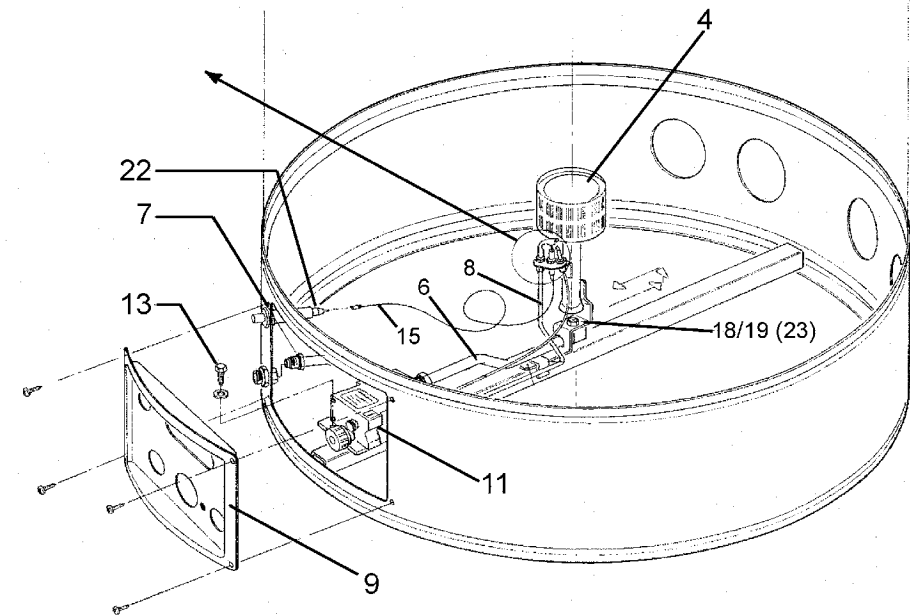

SAG 200

SAG 200

№ Pos.	Описание	Descrizione	Коды/ Code
1	ТУРБУЛЯТОР ИЗ НЕРЖ. СТАЛИ 90x480	Turbolatore inox 90x480	010-020400
2	АНОД 32x100 M8	Anodo 32x100 M8	010-080072
3	ТРУБКА ВХОДА ХОЛОДНОЙ ВОДЫ 16x0.5x1216	Tubo inox entrata acqua fredda	010-030184
4	ГОРЕЛКА C25	Bruciatore C25 a fungo	010-140065
5	ТЕРМОПАРА NICHEL 220мм 9x1	Termocoppia Nichel lg. 220 attac. 9x1	010-140035
6	ГАЗОВАЯ ТРУБКА К ГОРЕЛКЕ	Tubo bruciatore gas	010-140031
7	МЕДНАЯ ГАЗОВАЯ ТРУБКА К КЛАПАНУ	Tubo rame alimentazione valvola	010-140036
8	АЛЮМИНИЕВАЯ ГАЗОВАЯ ТРУБКА К ЗАПАЛЬНИКУ	Tubo alluminio per fiamma pilota	010-140033
9	ЗАЩИТНЫЙ ЭКРАН КЛАПАНА	Mascherina copri valvola	010-090330
10	ВЫТЯЖНОЙ КОЛПАК ЭМАЛИРОВАННЫЙ	Cappa fumi verniciata	010-020350
11	ГАЗОВЫЙ КЛАПАН EUROSIT	Valvola gas EUROSIT	010-140010
12	ТЕРМОСТАТ ПЕРЕГРЕВА ЕСО ДЛЯ EUROSIT	Dispositivo sicurezza ECO per EUROSIT	010-140060
13	РЕДУКТОР ДАВЛЕНИЯ EUROSIT	Riduttore di pressione per EUROSIT	010-140043
14	СВЕЧА ЗАЖИГАНИЯ M4 (200л)	Candeletta accensione M4 (200l)	010-140040
15	КАБЕЛЬ СВЕЧИ ЗАЖИГАНИЯ	Cavo collegamento candeletta	010-140047
16	ФОРСУНКА ЗАПАЛЬНИКА (ПРИРОДНЫЙ ГАЗ) D27	Ugello pilota G20 D.27	010-140102
17	ФОРСУНКА ЗАПАЛЬНИКА (СЖИЖЕННЫЙ ГАЗ) D19	Ugello pilota G30-31 D.19	010-140056
18	ФОРСУНКА ГОРЕЛКИ (ПРИРОДНЫЙ ГАЗ) D210	Ugello bruciatore G20 D.210	010-140094
19	ФОРСУНКА ГОРЕЛКИ (СЖИЖЕННЫЙ ГАЗ) D135	Ugello bruciatore G30-31 D.135	010-140158
20	ИНДИКАТОР ПЛАМЕНИ ЗАПАЛЬНИКА	Spia pilota target	010-140058
21	ТЕРМОСТАТ (ДАТЧИК ТЯГИ)	Termostato controlli fumi	010-070057
22	ПЬЕЗОЭЛЕКТРИЧЕСКИЙ РОЗЖИГ	Accenditore piezoelettrico	010-140048
23	КОМПЛЕКТ ФОРСУНОК ДЛЯ СЖИЖЕН. ГАЗА (200л)	Kit ugelli GPL 200 l.	010-140249