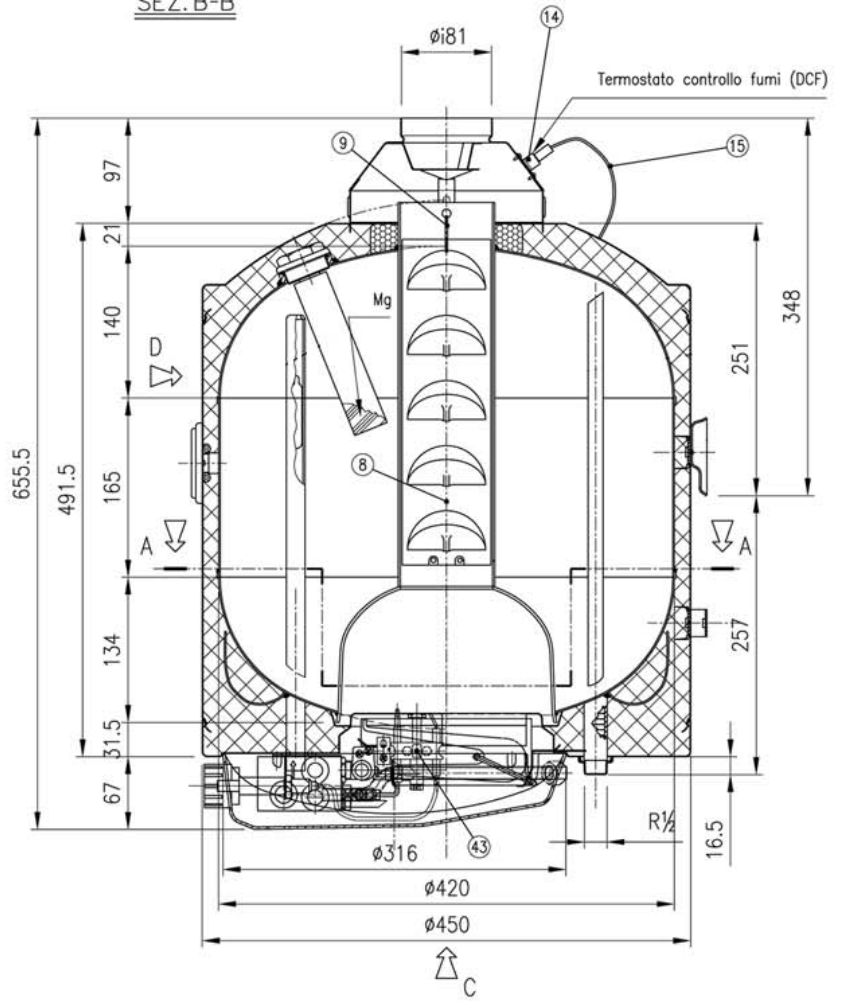

BAXI gas storage

SPARE PARTS CATALOGUE

SAGN 50 - 80 - 100 and SAG 115 - 150 - 200

Wall hung

Floor standing

VISTA D

SEZ. B-B

VISTA C (con calottina smontata)

SEZ. A-A

SAGN 50

№ Pos.	Описание	Descrizione	Коды/ Code
4	ВЫТЯЖНОЙ КОЛПАК ЭМАЛИРОВАННЫЙ	Cappa fumi completa e verniciata	010-020350
5	КРЫШКА ГОРЕЛКИ	Calottina copribruciatore EGN	010-021008
7	КОЛЬЦО	Anello raccoglicondensa con defletto	010-020359
8	ТУРБУЛЯТОР	Turbolatore per 50 lt.	010-020401
9	ПРУЖИНА ТУРБУЛЯТОРА	Molla sostegno turbolatore	010-020404
14	БИМЕТАЛЛИЧЕСКИЙ ТЕРМОСТАТ	Termostato bimetallico DCF 110/120	010-070057
15	КАБЕЛЬ	Cavi per DCF 50 lt. EGN	010-070491
19	ОБРАТНЫЙ ПРЕДОХРАНИТЕЛЬНЫЙ КЛАПАН	Valvola rit. 1/2 MF	010-080182
20	КОЛЬЦО КРАСНОЕ	Rosetta rossa 1/2 20x32	010-090406
21	КОЛЬЦО СИНЕЕ	Rosetta blu 1/2 20x32	010-090407
22	ЗАГЛУШКА ПЛАСТИКОВАЯ БЕЛАЯ	Tappo plastica d.34 bianco	010-090501
23	ТРУБКА ПЛАСТИКОВАЯ СИНЯЯ	Tubo moplen blu 16.8x14x80	010-090551
24	ТРУБКА ПЛАСТИКОВАЯ КРАСНАЯ	Tubo moplen rosso 16.8x14x80	010-090552
25	ТЕРМОМЕТР	Termometro d.70 grigio 15/20mm	010-090580
43	ГОРЕЛКА В СБОРЕ	Bruciatore assemblato 50 lt.	010-140263
44	КОМПЛЕКТ ИНЖЕКТОРОВ ДЛЯ СЖИЖЕННОГО ГАЗА	Kit ugelli GPL 50 lt.	010-140287