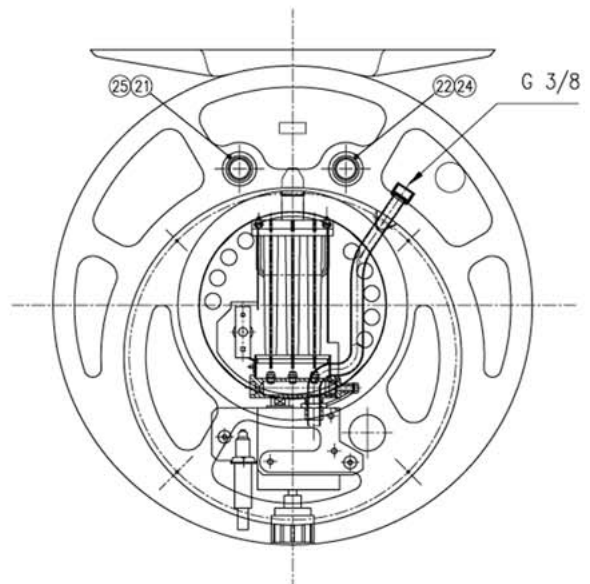

VISTA D

SEZ. B-B

SEZ. A-A

VISTA C (con calottina smontata)

SAGN 80

№ Pos.	Описание	Descrizione	Коды/ Code
4	ВЫТЯЖНОЙ КОЛПАК ЭМАЛИРОВАННЫЙ	Cappa fumi completa e verniciata	010-020350
5	КРЫШКА ГОРЕЛКИ	Calottina copribruciatore EGN	010-021008
7	КОЛЬЦО	Anello raccoglicondensa con defletto	010-020359
8	ТУРБУЛЯТОР	Turbolatore per 80-100 lt.	010-020400
9	ПРУЖИНА ТУРБУЛЯТОРА	Molla sostegno turbolatore	010-020404
10	КРЕПЛЕНИЕ ТУРБУЛЯТОРА	Astina sostegno turbolatore 80	010-020405
14	БИМЕТАЛЛИЧЕСКИЙ ТЕРМОСТАТ	Termostato bimetallico DCF 110/120	010-070057
18	КАБЕЛЬ	Cavi per DCF 80 lt. EGN	010-070492
20	ОБРАТНЫЙ ПРЕДОХРАНИТЕЛЬНЫЙ КЛАПАН	Valvola rit. 1/2 MF	010-080182
21	КОЛЬЦО КРАСНОЕ	Rosetta rossa 1/2 20x32	010-090406
22	КОЛЬЦО СИНЕЕ	Rosetta blu 1/2 20x32	010-090407
23	ЗАГЛУШКА ПЛАСТИКОВАЯ БЕЛАЯ	Tappo plastica d.34 bianco	010-090501
24	ТРУБКА ПЛАСТИКОВАЯ СИНЯЯ	Tubo moplen blu 16.8x14x80	010-090551
25	ТРУБКА ПЛАСТИКОВАЯ КРАСНАЯ	Tubo moplen rosso 16.8x14x80	010-090552
26	ТЕРМОМЕТР	Termometro d.70 grigio 15/20mm	010-090580
42	ГОРЕЛКА В СБОРЕ	Bruciatore assemblato 80-100 lt.	010-140264
43	КОМПЛЕКТ ИНЖЕКТОРОВ ДЛЯ СЖИЖЕННОГО ГАЗА	Kit ugelli GPL 80-100 lt.	010-140288