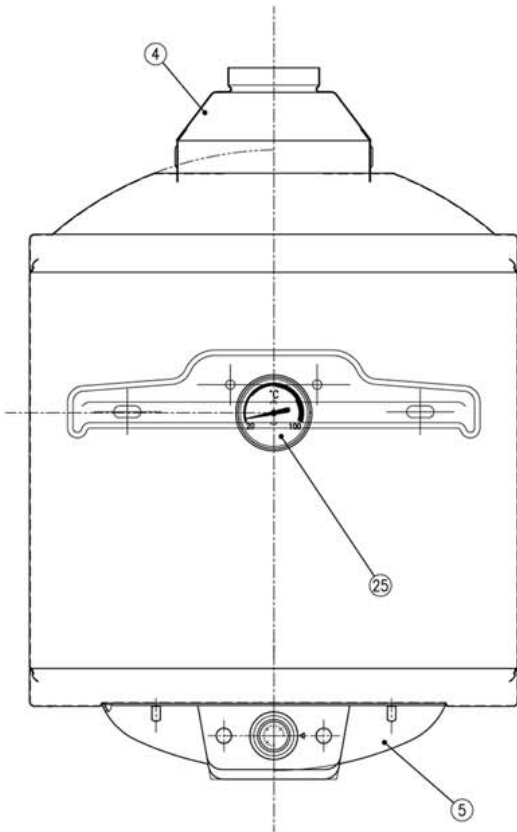

BAXI gas storage

SPARE PARTS CATALOGUE

SAGN 50 - 80 - 100 and SAG 115 - 150 - 200

Wall hung

Floor standing

VISTA D

SEZ. B-B

VISTA C (con calottina smontata)

VISTA D

SEZ. B-B

SEZ. A-A

VISTA C (con calottina smontata)

SAGN 80

№ Pos.	Описание	Descrizione	Коды/ Code
4	ВЫТЯЖНОЙ КОЛПАК ЭМАЛИРОВАННЫЙ	Cappa fumi completa e verniciata	010-020350
5	КРЫШКА ГОРЕЛКИ	Calottina copribruciatore EGN	010-021008
7	КОЛЬЦО	Anello raccoglicondensa con defletto	010-020359
8	ТУРБУЛЯТОР	Turbolatore per 80-100 lt.	010-020400
9	ПРУЖИНА ТУРБУЛЯТОРА	Molla sostegno turbolatore	010-020404
10	КРЕПЛЕНИЕ ТУРБУЛЯТОРА	Astina sostegno turbolatore 80	010-020405
14	БИМЕТАЛЛИЧЕСКИЙ ТЕРМОСТАТ	Termostato bimetallico DCF 110/120	010-070057
18	КАБЕЛЬ	Cavi per DCF 80 lt. EGN	010-070492
20	ОБРАТНЫЙ ПРЕДОХРАНИТЕЛЬНЫЙ КЛАПАН	Valvola rit. 1/2 MF	010-080182
21	КОЛЬЦО КРАСНОЕ	Rosetta rossa 1/2 20x32	010-090406
22	КОЛЬЦО СИНЕЕ	Rosetta blu 1/2 20x32	010-090407
23	ЗАГЛУШКА ПЛАСТИКОВАЯ БЕЛАЯ	Tappo plastica d.34 bianco	010-090501
24	ТРУБКА ПЛАСТИКОВАЯ СИНЯЯ	Tubo moplen blu 16.8x14x80	010-090551
25	ТРУБКА ПЛАСТИКОВАЯ КРАСНАЯ	Tubo moplen rosso 16.8x14x80	010-090552
26	ТЕРМОМЕТР	Termometro d.70 grigio 15/20mm	010-090580
42	ГОРЕЛКА В СБОРЕ	Bruciatore assemblato 80-100 lt.	010-140264
43	КОМПЛЕКТ ИНЖЕКТОРОВ ДЛЯ СЖИЖЕННОГО ГАЗА	Kit ugelli GPL 80-100 lt.	010-140288