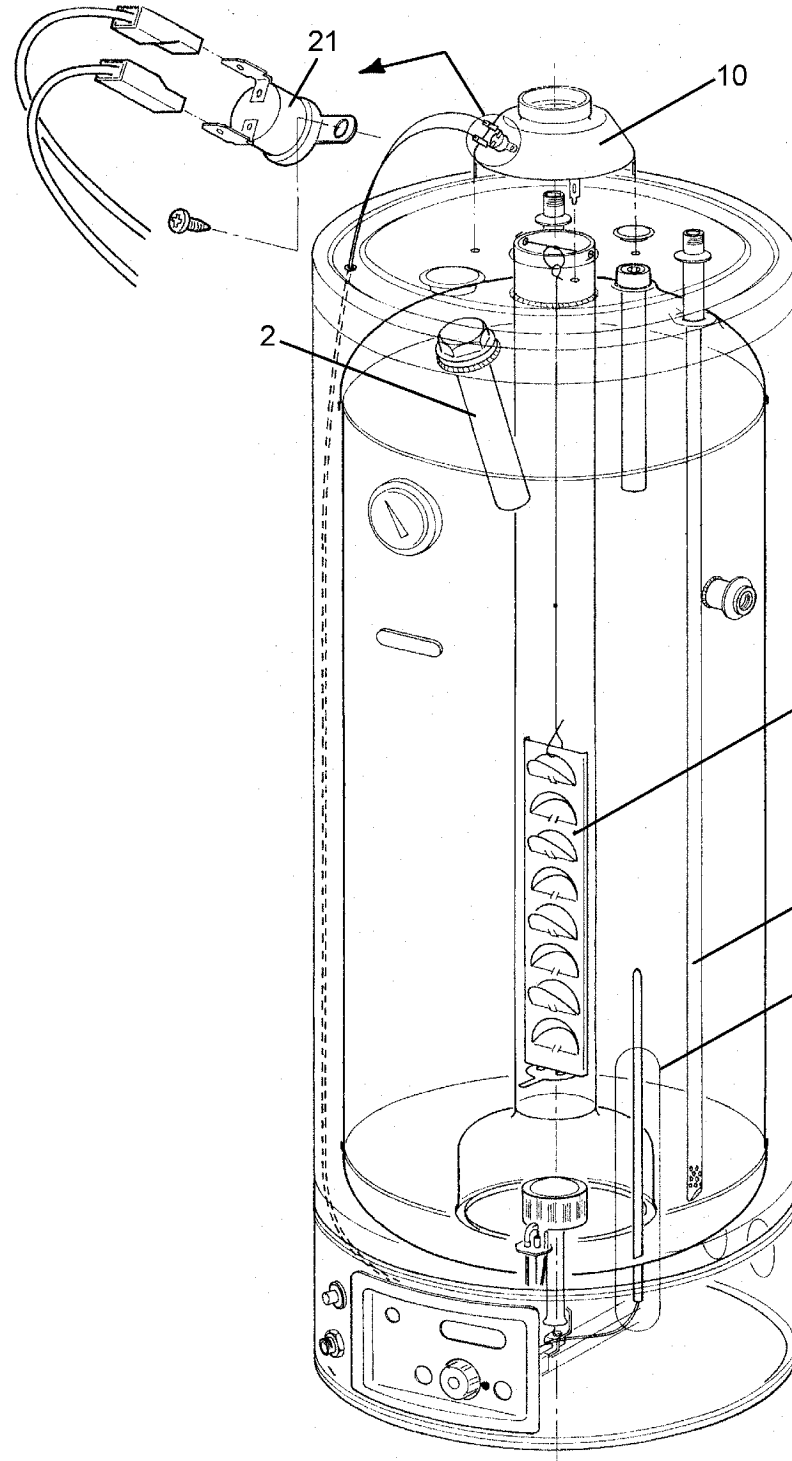

SAG 200

SAG 200

№ Pos.	Описание	Descrizione	Коды/ Code
1	ТУРБУЛЯТОР ИЗ НЕРЖ. СТАЛИ 90x480	Turbolatore inox 90x480	010-020400
2	АНОД 32x100 M8	Anodo 32x100 M8	010-080072
3	ТРУБКА ВХОДА ХОЛОДНОЙ ВОДЫ 16x0.5x1216	Tubo inox entrata acqua fredda	010-030184
4	ГОРЕЛКА C25	Bruciatore C25 a fungo	010-140065
5	ТЕРМОПАРА NICHEL 220мм 9x1	Termocoppia Nichel lg. 220 attac. 9x1	010-140035
6	ГАЗОВАЯ ТРУБКА К ГОРЕЛКЕ	Tubo bruciatore gas	010-140031
7	МЕДНАЯ ГАЗОВАЯ ТРУБКА К КЛАПАНУ	Tubo rame alimentazione valvola	010-140036
8	АЛЮМИНИЕВАЯ ГАЗОВАЯ ТРУБКА К ЗАПАЛЬНИКУ	Tubo alluminio per fiamma pilota	010-140033
9	ЗАЩИТНЫЙ ЭКРАН КЛАПАНА	Mascherina copri valvola	010-090330
10	ВЫТЯЖНОЙ КОЛПАК ЭМАЛИРОВАННЫЙ	Cappa fumi verniciata	010-020350
11	ГАЗОВЫЙ КЛАПАН EUROSIT	Valvola gas EUROSIT	010-140010
12	ТЕРМОСТАТ ПЕРЕГРЕВА ЕСО ДЛЯ EUROSIT	Dispositivo sicurezza ECO per EUROSIT	010-140060
13	РЕДУКТОР ДАВЛЕНИЯ EUROSIT	Riduttore di pressione per EUROSIT	010-140043
14	СВЕЧА ЗАЖИГАНИЯ M4 (200л)	Candeletta accensione M4 (200l)	010-140040
15	КАБЕЛЬ СВЕЧИ ЗАЖИГАНИЯ	Cavo collegamento candeletta	010-140047
16	ФОРСУНКА ЗАПАЛЬНИКА (ПРИРОДНЫЙ ГАЗ) D27	Ugello pilota G20 D.27	010-140102
17	ФОРСУНКА ЗАПАЛЬНИКА (СЖИЖЕННЫЙ ГАЗ) D19	Ugello pilota G30-31 D.19	010-140056
18	ФОРСУНКА ГОРЕЛКИ (ПРИРОДНЫЙ ГАЗ) D210	Ugello bruciatore G20 D.210	010-140094
19	ФОРСУНКА ГОРЕЛКИ (СЖИЖЕННЫЙ ГАЗ) D135	Ugello bruciatore G30-31 D.135	010-140158
20	ИНДИКАТОР ПЛАМЕНИ ЗАПАЛЬНИКА	Spia pilota target	010-140058
21	ТЕРМОСТАТ (ДАТЧИК ТЯГИ)	Termostato controlli fumi	010-070057
22	ПЬЕЗОЭЛЕКТРИЧЕСКИЙ РОЗЖИГ	Accenditore piezoelettrico	010-140048
23	КОМПЛЕКТ ФОРСУНОК ДЛЯ СЖИЖЕН. ГАЗА (200л)	Kit ugelli GPL 200 l.	010-140249