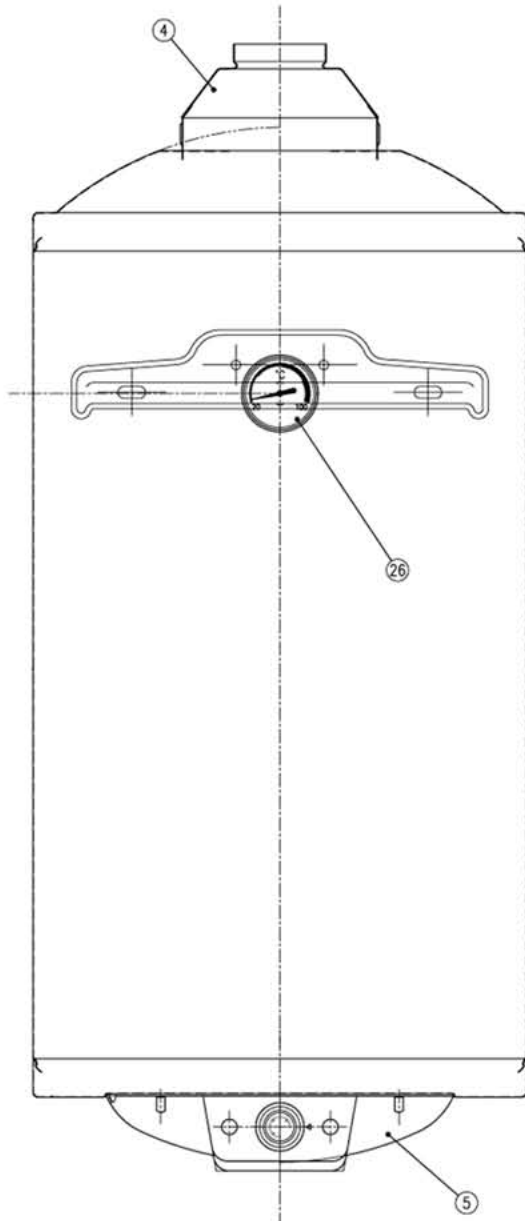

BAXI gas storage

SPARE PARTS CATALOGUE

SAGN 50 - 80 - 100 and SAG 115 - 150 - 200

Wall hung

Floor standing

VISTA D

SEZ. B-B

VISTA C (con calottina smontata)

VISTA D

SEZ. B-B

SEZ. A-A

VISTA C (con calottina smontata)

SAGN 80

№ Pos.	Описание	Descrizione	Коды/ Code
4	ВЫТЯЖНОЙ КОЛПАК ЭМАЛИРОВАННЫЙ	Cappa fumi completa e verniciata	010-020350
5	КРЫШКА ГОРЕЛКИ	Calottina copribruciatore EGN	010-021008
7	КОЛЬЦО	Anello raccoglicondensa con defletto	010-020359
8	ТУРБУЛЯТОР	Turbolatore per 80-100 lt.	010-020400
9	ПРУЖИНА ТУРБУЛЯТОРА	Molla sostegno turbolatore	010-020404
10	КРЕПЛЕНИЕ ТУРБУЛЯТОРА	Astina sostegno turbolatore 80	010-020405
14	БИМЕТАЛЛИЧЕСКИЙ ТЕРМОСТАТ	Termostato bimetallico DCF 110/120	010-070057
18	КАБЕЛЬ	Cavi per DCF 80 lt. EGN	010-070492
20	ОБРАТНЫЙ ПРЕДОХРАНИТЕЛЬНЫЙ КЛАПАН	Valvola rit. 1/2 MF	010-080182
21	КОЛЬЦО КРАСНОЕ	Rosetta rossa 1/2 20x32	010-090406
22	КОЛЬЦО СИНЕЕ	Rosetta blu 1/2 20x32	010-090407
23	ЗАГЛУШКА ПЛАСТИКОВАЯ БЕЛАЯ	Tappo plastica d.34 bianco	010-090501
24	ТРУБКА ПЛАСТИКОВАЯ СИНЯЯ	Tubo moplen blu 16.8x14x80	010-090551
25	ТРУБКА ПЛАСТИКОВАЯ КРАСНАЯ	Tubo moplen rosso 16.8x14x80	010-090552
26	ТЕРМОМЕТР	Termometro d.70 grigio 15/20mm	010-090580
42	ГОРЕЛКА В СБОРЕ	Bruciatore assemblato 80-100 lt.	010-140264
43	КОМПЛЕКТ ИНЖЕКТОРОВ ДЛЯ СЖИЖЕННОГО ГАЗА	Kit ugelli GPL 80-100 lt.	010-140288

Scaldacqua a gas SAGN100

BAXI

VISTA D

SEZ. B-B

Termostato controllo fumi (DCF)

SEZ. A-A

VISTA C (con calottina smontata)

SAGN 100