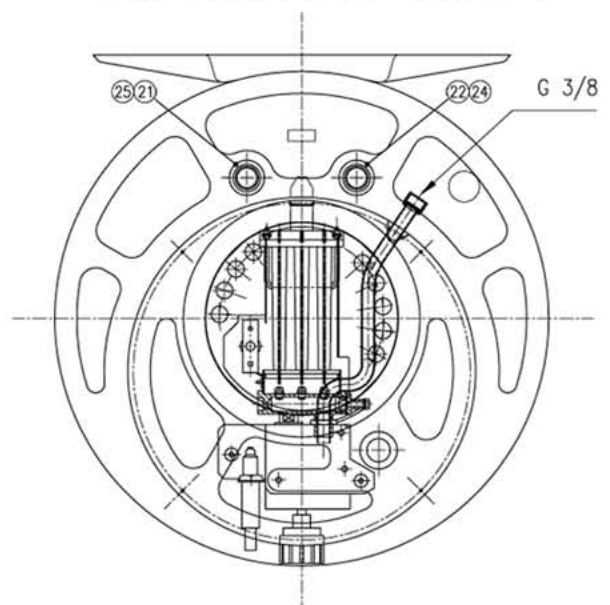

Scaldacqua a gas SAGN100

BAXI

VISTA D

SEZ. B-B

Termostato controllo fumi (DCF)

SEZ. A-A

VISTA C (con calottina smontata)

SAGN 100