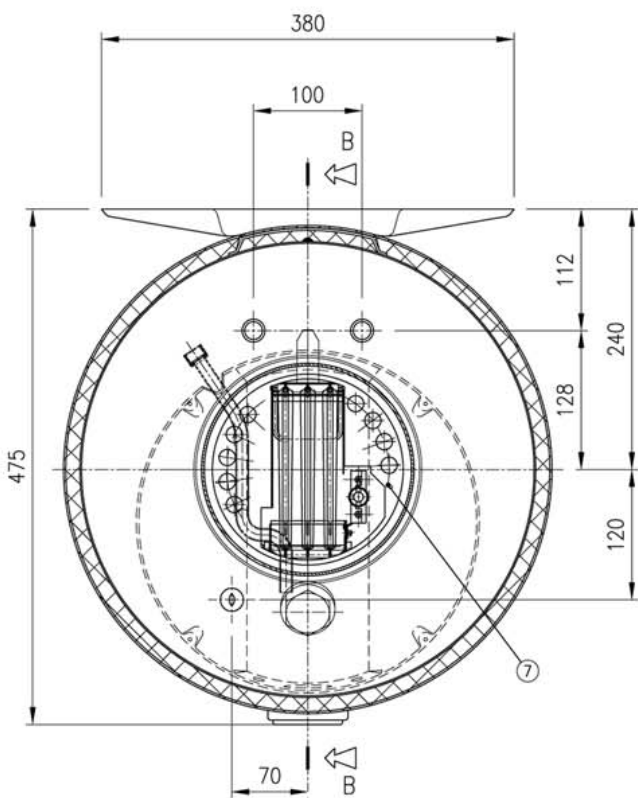

BAXI gas storage

SPARE PARTS CATALOGUE

SAGN 50 - 80 - 100 and SAG 115 - 150 - 200

Wall hung

Floor standing

VISTA D

SEZ. B-B

VISTA C (con calottina smontata)

SEZ. A-A

SAGN 50

№ Pos.	Описание	Descrizione	Коды/ Code
4	ВЫТЯЖНОЙ КОЛПАК ЭМАЛИРОВАННЫЙ	Cappa fumi completa e verniciata	010-020350
5	КРЫШКА ГОРЕЛКИ	Calottina copribruciatore EGN	010-021008
7	КОЛЬЦО	Anello raccoglicondensa con defletto	010-020359
8	ТУРБУЛЯТОР	Turbolatore per 50 lt.	010-020401
9	ПРУЖИНА ТУРБУЛЯТОРА	Molla sostegno turbolatore	010-020404
14	БИМЕТАЛЛИЧЕСКИЙ ТЕРМОСТАТ	Termostato bimetallico DCF 110/120	010-070057
15	КАБЕЛЬ	Cavi per DCF 50 lt. EGN	010-070491
19	ОБРАТНЫЙ ПРЕДОХРАНИТЕЛЬНЫЙ КЛАПАН	Valvola rit. 1/2 MF	010-080182
20	КОЛЬЦО КРАСНОЕ	Rosetta rossa 1/2 20x32	010-090406
21	КОЛЬЦО СИНЕЕ	Rosetta blu 1/2 20x32	010-090407
22	ЗАГЛУШКА ПЛАСТИКОВАЯ БЕЛАЯ	Tappo plastica d.34 bianco	010-090501
23	ТРУБКА ПЛАСТИКОВАЯ СИНЯЯ	Tubo moplen blu 16.8x14x80	010-090551
24	ТРУБКА ПЛАСТИКОВАЯ КРАСНАЯ	Tubo moplen rosso 16.8x14x80	010-090552
25	ТЕРМОМЕТР	Termometro d.70 grigio 15/20mm	010-090580
43	ГОРЕЛКА В СБОРЕ	Bruciatore assemblato 50 lt.	010-140263
44	КОМПЛЕКТ ИНЖЕКТОРОВ ДЛЯ СЖИЖЕННОГО ГАЗА	Kit ugelli GPL 50 lt.	010-140287