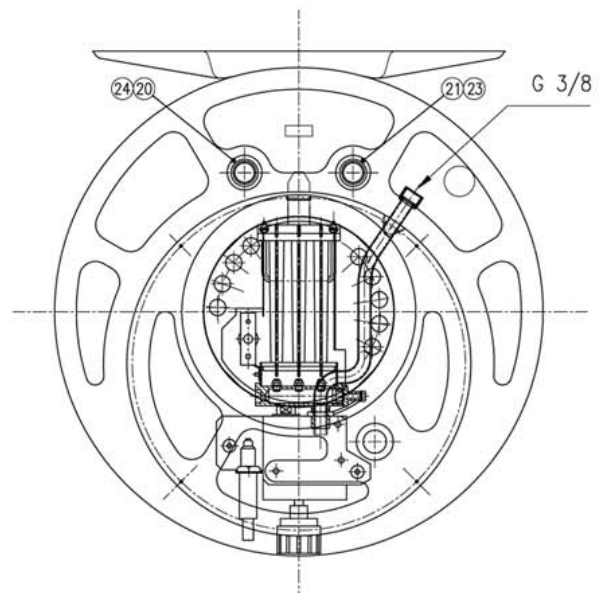

VISTA C (con calottina smontata)

SEZ. A-A