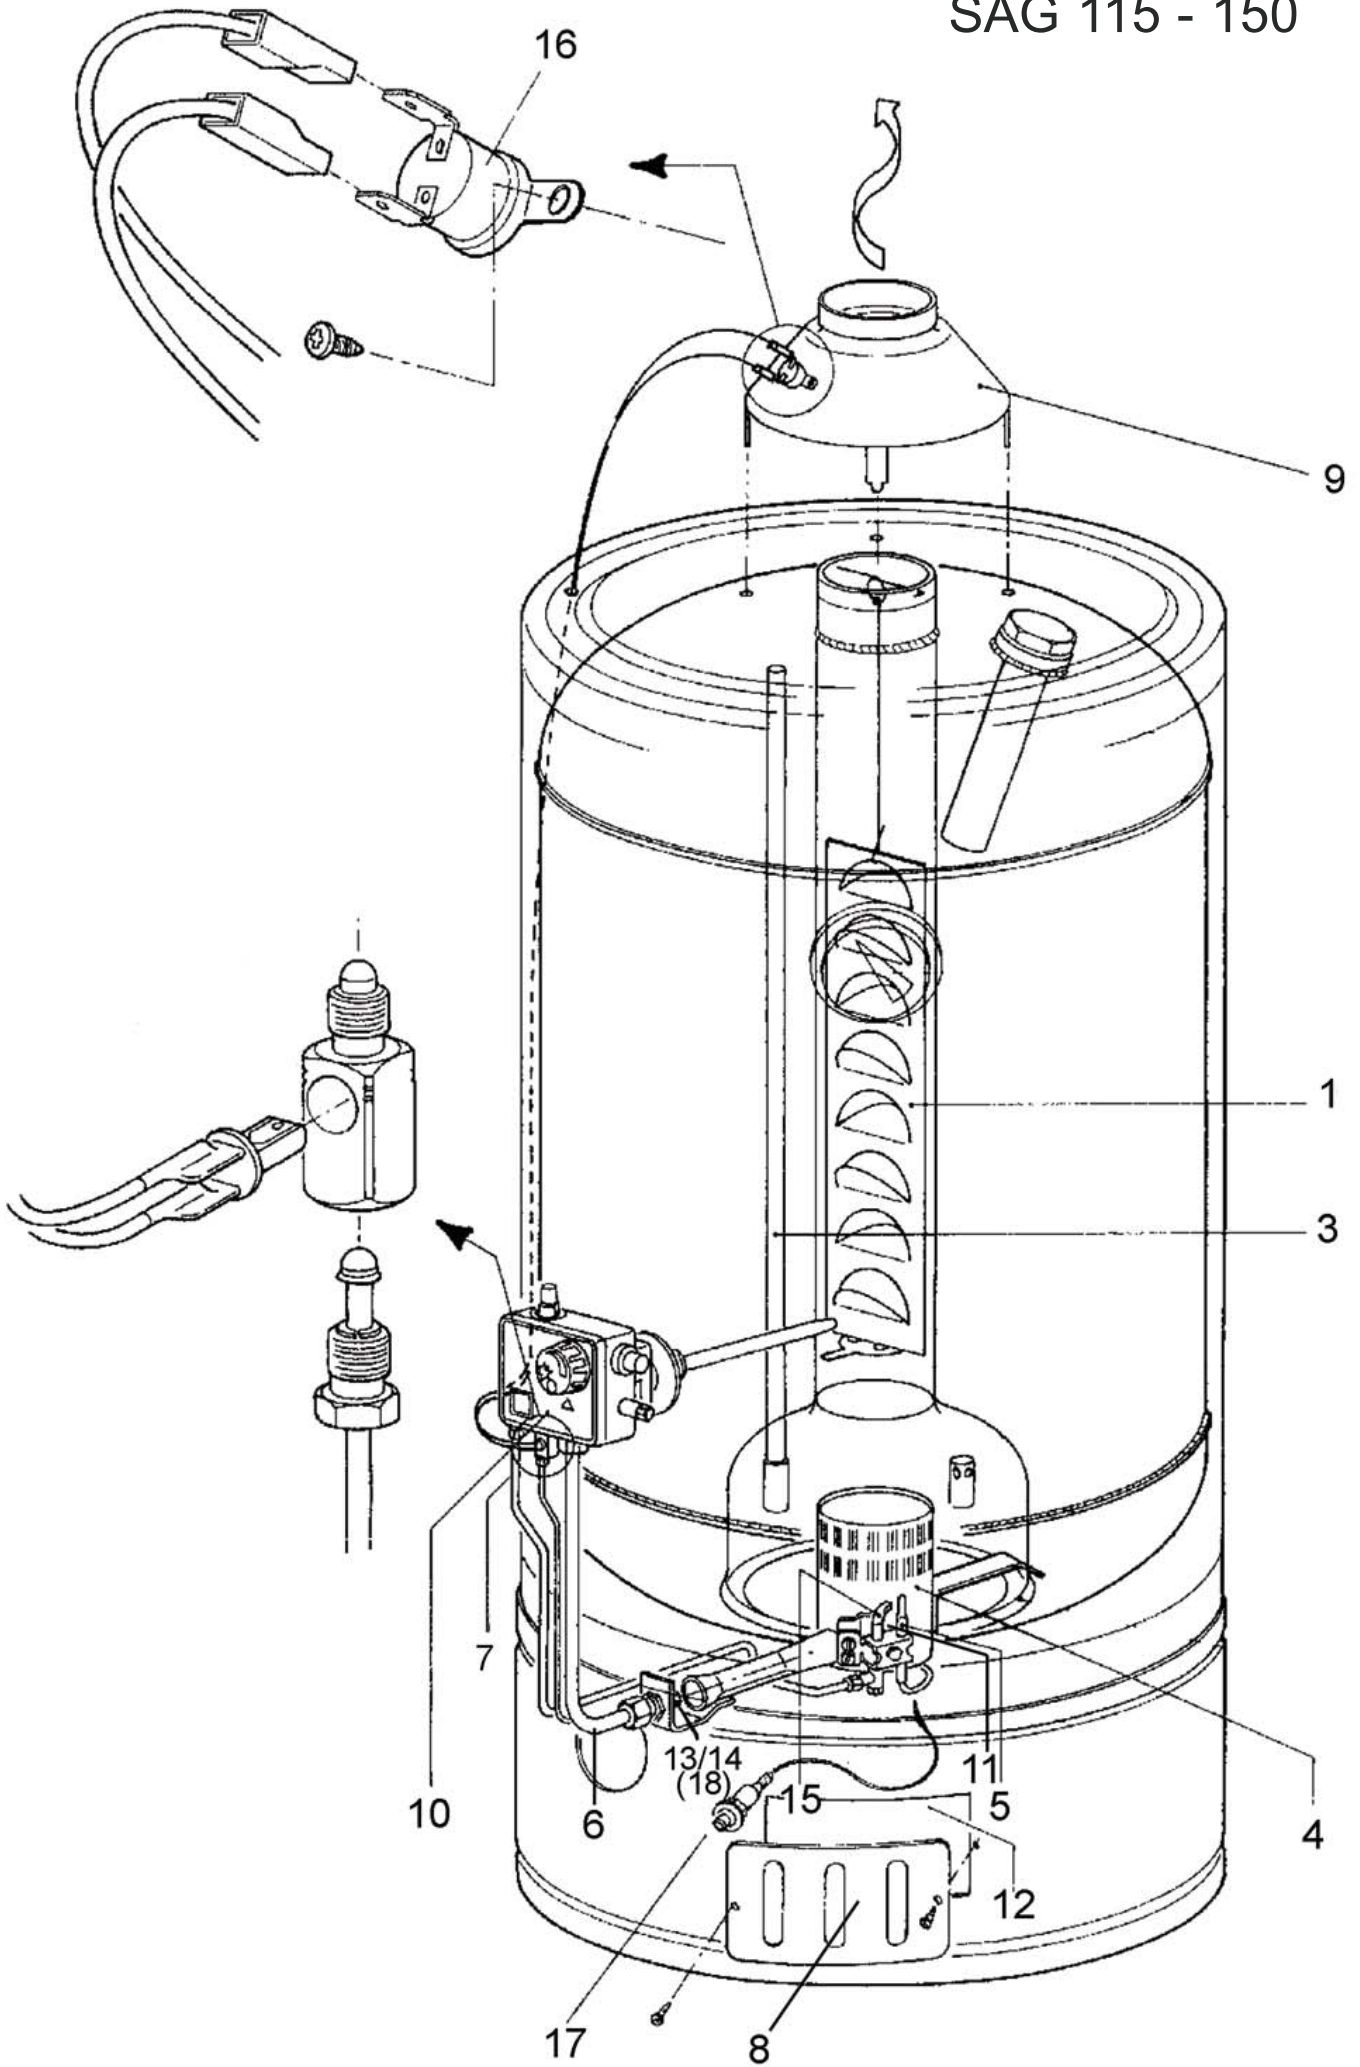

SAG 115 - 150

SAG 115-150

№ Pos.	Описание	Descrizione	Коды/ Code	SAG 115	SAG 150
1	ТУРБУЛЯТОР ИЗ НЕРЖ. СТАЛИ 90x480	Turbolatore inox 90x480	010-020400	X	X
3	ТРУБКА ВЫХОДА ХОЛОДНОЙ ВОДЫ 16x0.5x983	Tubo inox entrata acqua fredda 16x0,5x983	010-030182	X	
3	ТРУБКА ВЫХОДА ХОЛОДНОЙ ВОДЫ 16x0.5x1280	Tubo inox entrata acqua fredda 16x0,5x1280	010-030183		X
4	ГОРЕЛКА C25	Bruciatore C25	010-140024	X	X
5	ТЕРМОПАРА NICHEL 600мм 9X1	Termocoppia Nichel Ig. 600 attac. 9x1	010-140015	X	X
6	АЛЮМИНИЕВАЯ ГАЗОВАЯ ТРУБКА К ГОРЕЛКЕ	Tubo alluminio per bruciatore gas	010-140229	X	X
7	АЛЮМИНИЕВАЯ ГАЗОВАЯ ТРУБКА К ЗАПАЛЬНИКУ	Tubo alluminio per fiamma pilota	010-140231	X	X
8	ЗАЩИТНЫЙ ЭКРАН ЭМАЛИРОВАННЫЙ СЕРЫЙ	Mascherina verniciata grigio	010-090342	X	X
9	ВЫТЯЖНОЙ КОЛПАК ЭМАЛИРОВАННЫЙ	Cappa fumi verniciata	010-020350	X	X
10	ГАЗОВЫЙ КЛАПАН АС/3 С ТЕРМОСТАТОМ ПЕРЕГРЕВА	Valvola gas AC/3 con ECO	010-140018	X	X
11	СВЕЧА ЗАЖИГАНИЯ M4 (115-150 л)	Candeletta accensione M4 (115-150 litri)	010-140041	X	X
12	КАБЕЛЬ СВЕЧИ ЗАЖИГАНИЯ	Cavo collegamento candeletta	010-140047	X	X
13	ФОРСУНКА ЗАПАЛЬНИКА (ПРИРОДНЫЙ ГАЗ) D35	Ugello pilota G20 D.35	010-140115	X	X
	ФОРСУНКА ЗАПАЛЬНИКА (СЖИЖЕННЫЙ ГАЗ) D20	Ugello pilota G30-31 D.20	010-140114	X	X
14	ФОРСУНКА ГОРЕЛКИ (ПРИРОДНЫЙ ГАЗ) D185	Ugello bruciatore G20 D.185	010-140160	X	
	ФОРСУНКА ГОРЕЛКИ (ПРИРОДНЫЙ ГАЗ) D195	Ugello bruciatore G20 D.195	*		X
	ФОРСУНКА ГОРЕЛКИ (СЖИЖЕННЫЙ ГАЗ) D125	Ugello bruciatore G30-31 D.125	010-140157	X	X
15	ИНДИКАТОР ПЛАМЕНИ ЗАПАЛЬНИКА	Spia pilota	010-140059	X	X
16	ТЕРМОСТАТ (ДАТЧИК ТЯГИ) 110-120°C	Termostato controlli fumi (DFC) 110-120°C	010-070048	X	X
17	ПЬЕЗОЭЛЕКТРИЧЕСКИЙ РОЗЖИГ	Accenditore piezoelettrico	010-140048	X	X
18	КОМПЛЕКТ ФОРСУНОК ДЛЯ СЖИЖЕН. ГАЗА (115-150л)	Kit ugelli GPL 115 e 150	010-140248	X	X