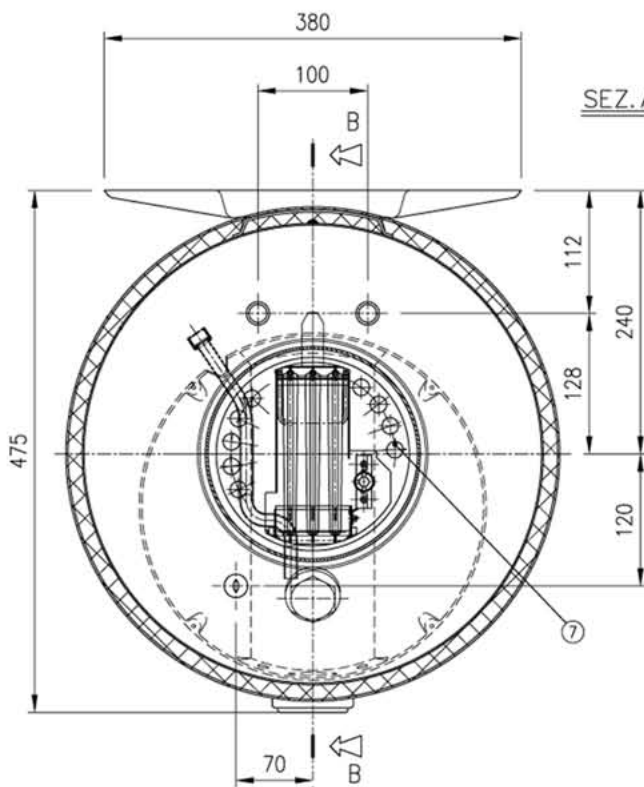

Scaldacqua a gas SAGN100

BAXI

VISTA D

SEZ. B-B

Termostato controllo fumi (DCF)

SEZ. A-A

VISTA C (con calottina smontata)

SAGN 100