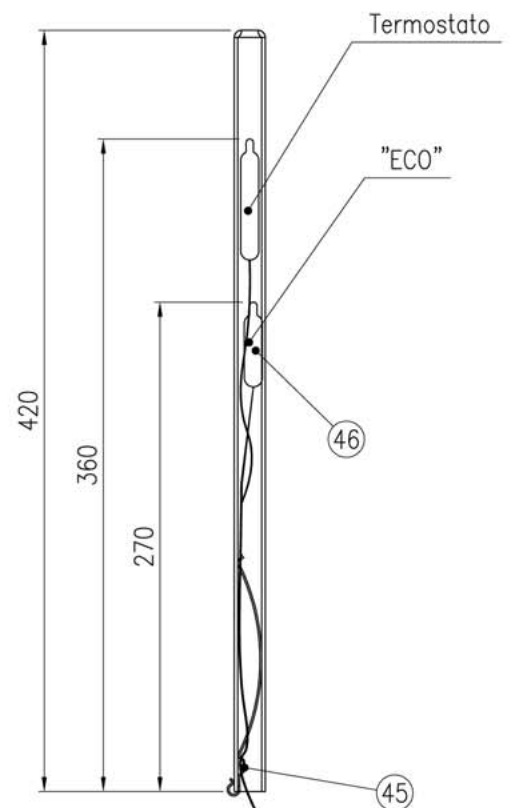

PARTICOLARE SONDA (Scala 1:2)