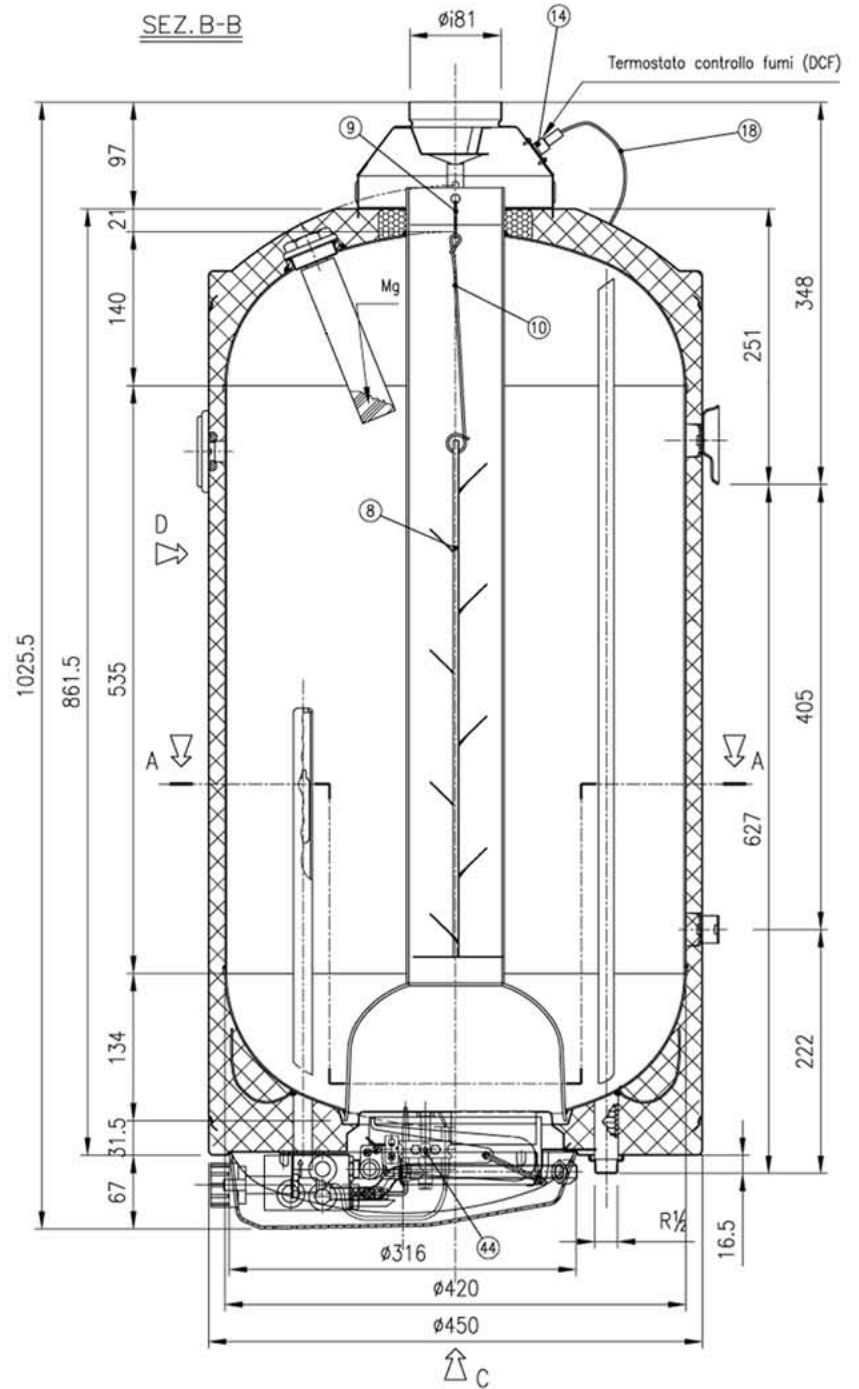

BAXI gas storage

SPARE PARTS CATALOGUE

SAGN 50 - 80 - 100 and SAG 115 - 150 - 200

Wall hung

Floor standing

VISTA D

SEZ. B-B

VISTA C (con calottina smontata)

VISTA D

SEZ. B-B

SEZ. A-A

VISTA C (con calottina smontata)

SAGN 80

№ Pos.	Описание	Descrizione	Коды/ Code
4	ВЫТЯЖНОЙ КОЛПАК ЭМАЛИРОВАННЫЙ	Cappa fumi completa e verniciata	010-020350
5	КРЫШКА ГОРЕЛКИ	Calottina copribruciatore EGN	010-021008
7	КОЛЬЦО	Anello raccoglicondensa con defletto	010-020359
8	ТУРБУЛЯТОР	Turbolatore per 80-100 lt.	010-020400
9	ПРУЖИНА ТУРБУЛЯТОРА	Molla sostegno turbolatore	010-020404
10	КРЕПЛЕНИЕ ТУРБУЛЯТОРА	Astina sostegno turbolatore 80	010-020405
14	БИМЕТАЛЛИЧЕСКИЙ ТЕРМОСТАТ	Termostato bimetallico DCF 110/120	010-070057
18	КАБЕЛЬ	Cavi per DCF 80 lt. EGN	010-070492
20	ОБРАТНЫЙ ПРЕДОХРАНИТЕЛЬНЫЙ КЛАПАН	Valvola rit. 1/2 MF	010-080182
21	КОЛЬЦО КРАСНОЕ	Rosetta rossa 1/2 20x32	010-090406
22	КОЛЬЦО СИНЕЕ	Rosetta blu 1/2 20x32	010-090407
23	ЗАГЛУШКА ПЛАСТИКОВАЯ БЕЛАЯ	Tappo plastica d.34 bianco	010-090501
24	ТРУБКА ПЛАСТИКОВАЯ СИНЯЯ	Tubo moplen blu 16.8x14x80	010-090551
25	ТРУБКА ПЛАСТИКОВАЯ КРАСНАЯ	Tubo moplen rosso 16.8x14x80	010-090552
26	ТЕРМОМЕТР	Termometro d.70 grigio 15/20mm	010-090580
42	ГОРЕЛКА В СБОРЕ	Bruciatore assemblato 80-100 lt.	010-140264
43	КОМПЛЕКТ ИНЖЕКТОРОВ ДЛЯ СЖИЖЕННОГО ГАЗА	Kit ugelli GPL 80-100 lt.	010-140288

Scaldacqua a gas SAGN100

BAXI

VISTA D

SEZ. B-B

Termostato controllo fumi (DCF)

SEZ. A-A

VISTA C (con calottina smontata)

SAGN 100