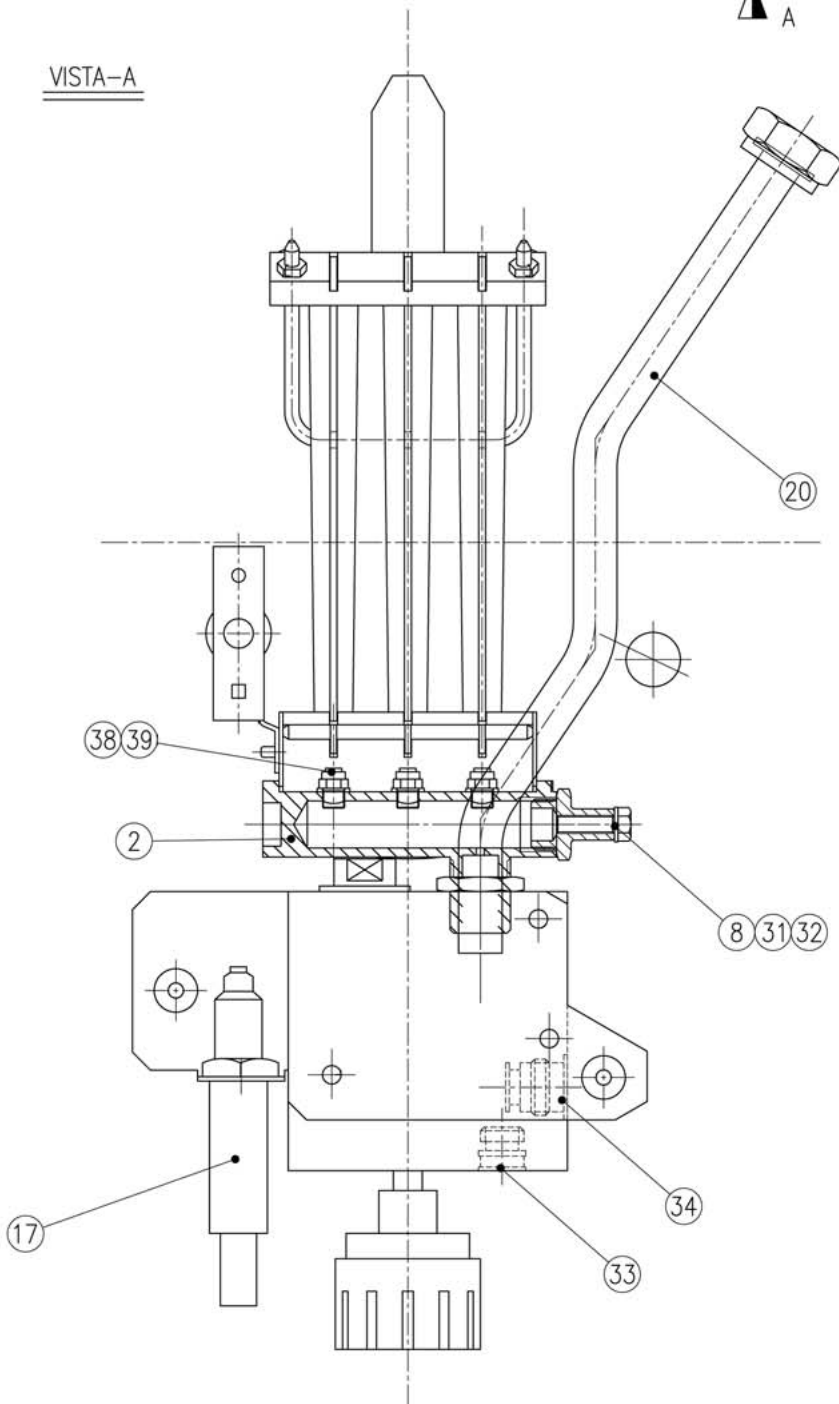

PARTICOLARE SONDA (Scala 1:2)