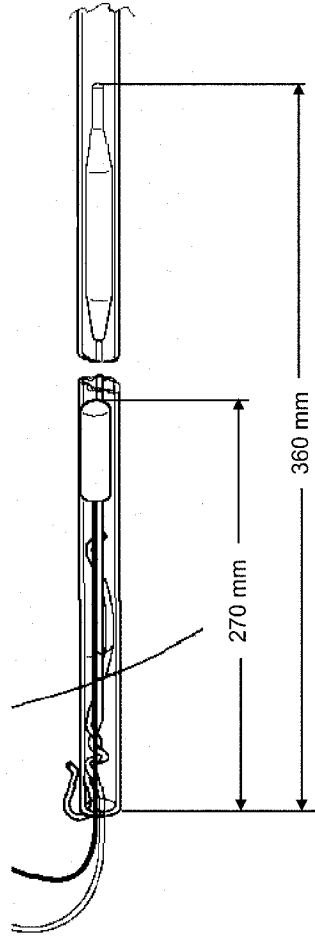

SAG 200

SAG 200

№ Pos.	Описание	Descrizione	Коды/ Code
1	ТУРБУЛЯТОР ИЗ НЕРЖ. СТАЛИ 90x480	Turbolatore inox 90x480	010-020400
2	АНОД 32x100 M8	Anodo 32x100 M8	010-080072
3	ТРУБКА ВХОДА ХОЛОДНОЙ ВОДЫ 16x0.5x1216	Tubo inox entrata acqua fredda	010-030184
4	ГОРЕЛКА C25	Bruciatore C25 a fungo	010-140065
5	ТЕРМОПАРА NICHEL 220мм 9x1	Termocoppia Nichel lg. 220 attac. 9x1	010-140035
6	ГАЗОВАЯ ТРУБКА К ГОРЕЛКЕ	Tubo bruciatore gas	010-140031
7	МЕДНАЯ ГАЗОВАЯ ТРУБКА К КЛАПАНУ	Tubo rame alimentazione valvola	010-140036
8	АЛЮМИНИЕВАЯ ГАЗОВАЯ ТРУБКА К ЗАПАЛЬНИКУ	Tubo alluminio per fiamma pilota	010-140033
9	ЗАЩИТНЫЙ ЭКРАН КЛАПАНА	Mascherina copri valvola	010-090330
10	ВЫТЯЖНОЙ КОЛПАК ЭМАЛИРОВАННЫЙ	Cappa fumi verniciata	010-020350
11	ГАЗОВЫЙ КЛАПАН EUROSIT	Valvola gas EUROSIT	010-140010
12	ТЕРМОСТАТ ПЕРЕГРЕВА ЕСО ДЛЯ EUROSIT	Dispositivo sicurezza ECO per EUROSIT	010-140060
13	РЕДУКТОР ДАВЛЕНИЯ EUROSIT	Riduttore di pressione per EUROSIT	010-140043
14	СВЕЧА ЗАЖИГАНИЯ M4 (200л)	Candeletta accensione M4 (200l)	010-140040
15	КАБЕЛЬ СВЕЧИ ЗАЖИГАНИЯ	Cavo collegamento candeletta	010-140047
16	ФОРСУНКА ЗАПАЛЬНИКА (ПРИРОДНЫЙ ГАЗ) D27	Ugello pilota G20 D.27	010-140102
17	ФОРСУНКА ЗАПАЛЬНИКА (СЖИЖЕННЫЙ ГАЗ) D19	Ugello pilota G30-31 D.19	010-140056
18	ФОРСУНКА ГОРЕЛКИ (ПРИРОДНЫЙ ГАЗ) D210	Ugello bruciatore G20 D.210	010-140094
19	ФОРСУНКА ГОРЕЛКИ (СЖИЖЕННЫЙ ГАЗ) D135	Ugello bruciatore G30-31 D.135	010-140158
20	ИНДИКАТОР ПЛАМЕНИ ЗАПАЛЬНИКА	Spia pilota target	010-140058
21	ТЕРМОСТАТ (ДАТЧИК ТЯГИ)	Termostato controlli fumi	010-070057
22	ПЬЕЗОЭЛЕКТРИЧЕСКИЙ РОЗЖИГ	Accenditore piezoelettrico	010-140048
23	КОМПЛЕКТ ФОРСУНОК ДЛЯ СЖИЖЕН. ГАЗА (200л)	Kit ugelli GPL 200 l.	010-140249