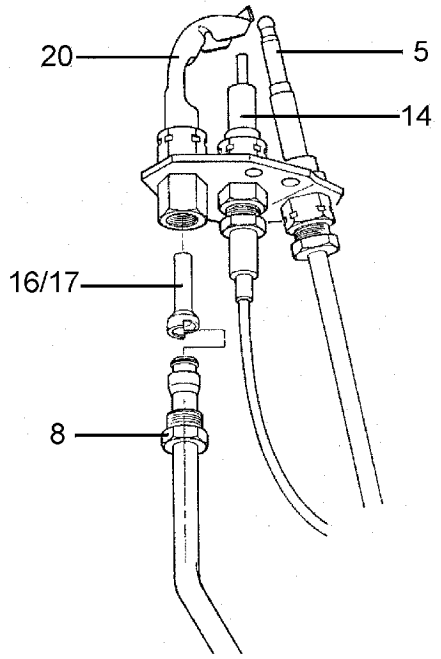

SAG 200

SAG 200

№ Pos.	Описание	Descrizione	Коды/ Code
1	ТУРБУЛЯТОР ИЗ НЕРЖ. СТАЛИ 90x480	Turbolatore inox 90x480	010-020400
2	АНОД 32x100 M8	Anodo 32x100 M8	010-080072
3	ТРУБКА ВХОДА ХОЛОДНОЙ ВОДЫ 16x0.5x1216	Tubo inox entrata acqua fredda	010-030184
4	ГОРЕЛКА C25	Bruciatore C25 a fungo	010-140065
5	ТЕРМОПАРА NICHEL 220мм 9x1	Termocoppia Nichel lg. 220 attac. 9x1	010-140035
6	ГАЗОВАЯ ТРУБКА К ГОРЕЛКЕ	Tubo bruciatore gas	010-140031
7	МЕДНАЯ ГАЗОВАЯ ТРУБКА К КЛАПАНУ	Tubo rame alimentazione valvola	010-140036
8	АЛЮМИНИЕВАЯ ГАЗОВАЯ ТРУБКА К ЗАПАЛЬНИКУ	Tubo alluminio per fiamma pilota	010-140033
9	ЗАЩИТНЫЙ ЭКРАН КЛАПАНА	Mascherina copri valvola	010-090330
10	ВЫТЯЖНОЙ КОЛПАК ЭМАЛИРОВАННЫЙ	Cappa fumi verniciata	010-020350
11	ГАЗОВЫЙ КЛАПАН EUROSIT	Valvola gas EUROSIT	010-140010
12	ТЕРМОСТАТ ПЕРЕГРЕВА ЕСО ДЛЯ EUROSIT	Dispositivo sicurezza ECO per EUROSIT	010-140060
13	РЕДУКТОР ДАВЛЕНИЯ EUROSIT	Riduttore di pressione per EUROSIT	010-140043
14	СВЕЧА ЗАЖИГАНИЯ M4 (200л)	Candeletta accensione M4 (200l)	010-140040
15	КАБЕЛЬ СВЕЧИ ЗАЖИГАНИЯ	Cavo collegamento candeletta	010-140047
16	ФОРСУНКА ЗАПАЛЬНИКА (ПРИРОДНЫЙ ГАЗ) D27	Ugello pilota G20 D.27	010-140102
17	ФОРСУНКА ЗАПАЛЬНИКА (СЖИЖЕННЫЙ ГАЗ) D19	Ugello pilota G30-31 D.19	010-140056
18	ФОРСУНКА ГОРЕЛКИ (ПРИРОДНЫЙ ГАЗ) D210	Ugello bruciatore G20 D.210	010-140094
19	ФОРСУНКА ГОРЕЛКИ (СЖИЖЕННЫЙ ГАЗ) D135	Ugello bruciatore G30-31 D.135	010-140158
20	ИНДИКАТОР ПЛАМЕНИ ЗАПАЛЬНИКА	Spia pilota target	010-140058
21	ТЕРМОСТАТ (ДАТЧИК ТЯГИ)	Termostato controlli fumi	010-070057
22	ПЬЕЗОЭЛЕКТРИЧЕСКИЙ РОЗЖИГ	Accenditore piezoelettrico	010-140048
23	КОМПЛЕКТ ФОРСУНОК ДЛЯ СЖИЖЕН. ГАЗА (200л)	Kit ugelli GPL 200 l.	010-140249