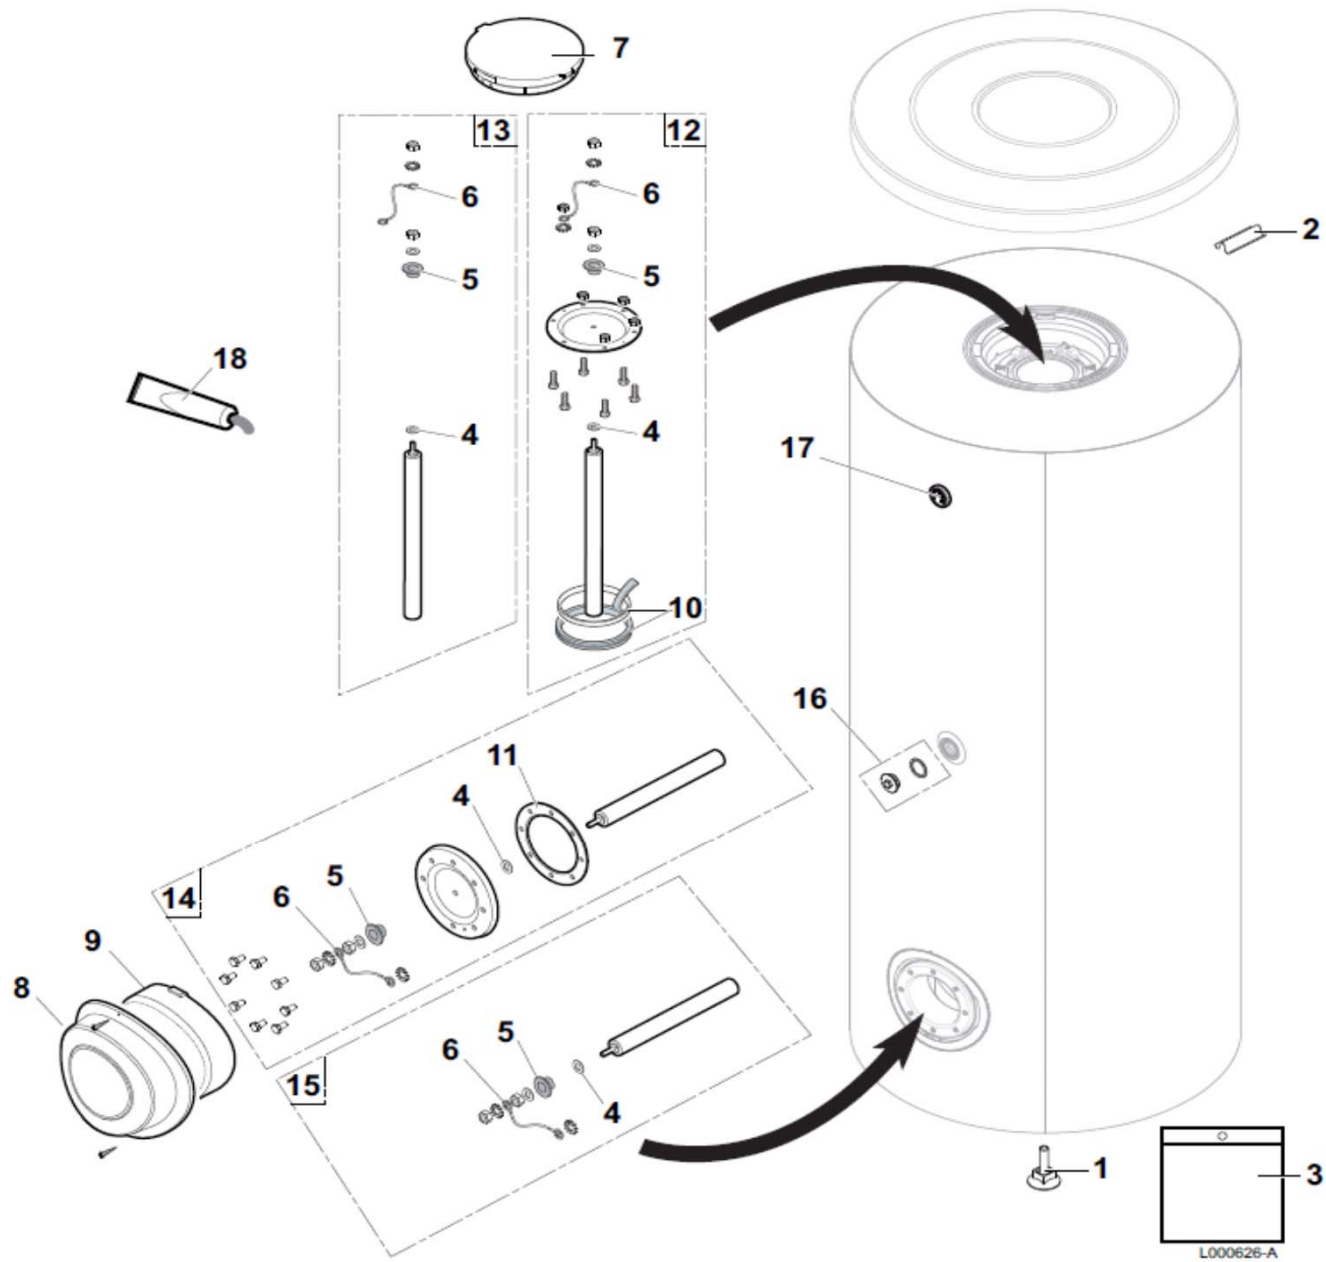

SPARE PARTS

CATALOGUE

BAKI

UBVT TANKS

UBVT TANKS

711059101 - UBVT 200 SC BAXI
 711059301 - UBVT 300 SC BAXI
 711059501
 711059201 - UBVT 400 SC BAXI
 711059401 - UBVT 200 DC BAXI
 711059601 - UBVT 300 DC BAXI
 711059701 - UBVT 400 DC BAXI
 UBVT 500 DC BAXI

Pos.	Description	Code									NOTE	
			01	01	01	01	01	01	01	01		
1	ADJUSTABLE FOOT M10X35	210000010	•	•	•	•	•	•	•			
2	SEPARATOR PROBE HOLDER	210000020	•	•	•	•	•	•	•			
3	INSPECTIONS TRAP SCREWS	210000030	•	•	•	•	•	•	•			
4	GASKET 35X8,5X2	210000040	•	•	•	•	•	•	•			
5	NYLON BRACE	210000050	•	•	•	•	•	•	•			
6	ANOD EARTH ING WIRE	210000060	•	•	•	•	•	•	•			
7	INSULATION BUFFER TANK	210000070	•	•	•	•	•	•	•			
8	SIDE COVER	210000080	•	•	•	•	•	•	•			
9	DEMI PLASTRON COVER	210000090	•	•	•	•	•	•	•			
10	7 mm GASKET + 5 mm RETAINER RING	210000100	•	•	•	•	•	•	•			
11	EPDM SEAL	210000110	•	•	•	•	•	•	•			
12	TOP INSPECTION TRAP/ANODE/GASKET ASS	210000120	•				•					
12	TOP INSPECTION TRAP/ANODE/GASKET ASS	210000130		•	•			•	•			
12	TOP INSPECTION TRAP/ANODE/GASKET ASS	210000140							•			
13	ANODE D33 L330	210000150	•			•						
13	ANODE D33 L450	210000160		•	•		•	•				
13	ANODE D33 L530	210000170							•			
14	SIDE TRAP ANODE/GASKET SCREWS ASS.	210000180	•	•								
14	SIDE TRAP ANODE/GASKET SCREWS ASS.	210000190			•	•						
14	SIDE TRAP ANODE/GASKET SCREWS ASS.	210000200					•					
14	SIDE TRAP ANODE/GASKET SCREWS ASS.	210000210						•				
14	SIDE TRAP ANODE/GASKET SCREWS ASS.	210000220							•			
15	ANODE D33 L180	210000230	•	•								
15	ANODE D33 L290	210000240			•	•						
15	ANODE D33 L330	210000150					•					
15	ANODE D33 L420	210000250						•				
15	ANODE D33 L530	210000170							•			
16	BRASS PLUG 1-1/2"	210000260	•	•	•	•	•	•	•			
17	AFRISIO TH	210000270	•	•	•	•	•	•	•			
18	OR GREASE	210000280	•	•	•	•	•	•	•			