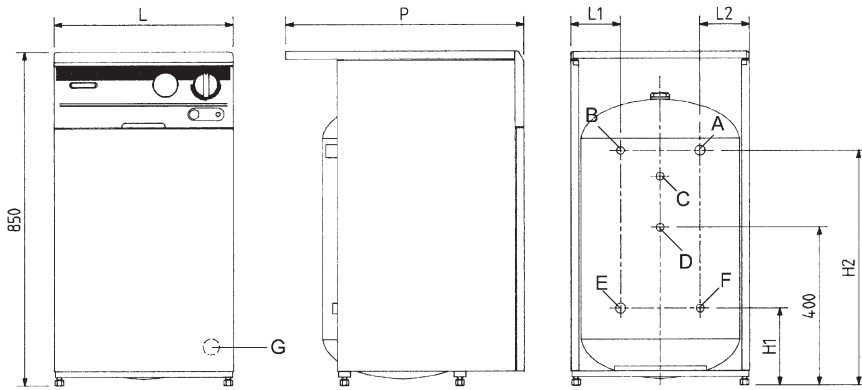

SLIM UB 80 / 120