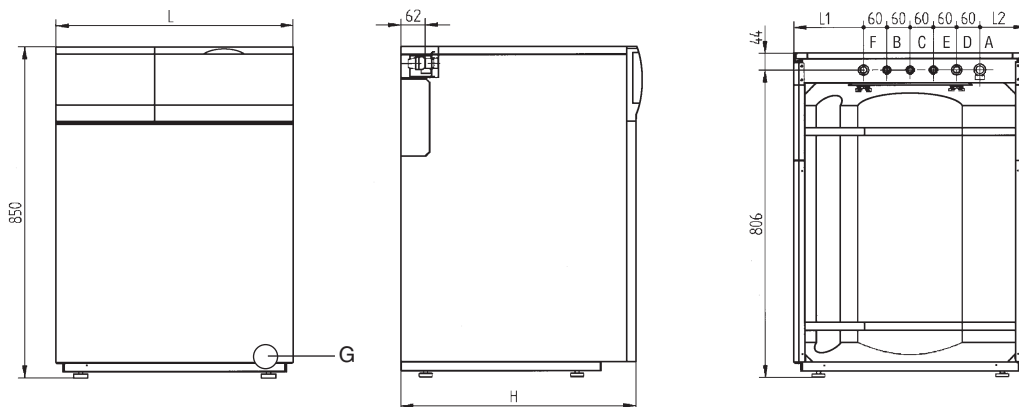

UB INOX 80 / 120; SLIM UB INOX 80 / 120

Для моделей UB INOX 80 / 120; SLIM UB INOX 80 / 120

- A - вход воды контура отопления 3/4" m
- B - выход воды контура отопления 3/4" m
- C - вход холодной воды 1/2" m
- D - выход горячей бытовой воды 1/2" m
- E - присоединение предохранительного клапана 1/2" f
- F - рециркуляция 1/2" m
- G - кран слива
- f - внутренняя резьба
- m - внешняя резьба

Для моделей SLIM UB 80 / 120

- A - вход воды контура отопления 3/4" m
- B - выход горячей воды 1/2" m
- C - присоединение предохранительного клапана 1/2" f
- D - рециркуляция 1/2" f
- E - выход воды контура отопления 3/4" m
- F - вход холодной воды 1/2" m
- G - кран слива

Модель бойлера	L1, mm	L2, mm	H1, mm	H2, mm
LUNA UB 80 / SLIM UB 80	85	105	145	570
LUNA UB 120 / SLIM UB 120	125	125	170	580
UB 80 INOX / SLIM UB 80 INOX	45	45	-	-
UB 120 INOX / SLIM UB 120 INOX	120	120	-	-

ТЕХНИЧЕСКИЕ ХАРАКТЕРИСТИКИ		UB INOX 80	UB INOX 120	SLIM UB 80	SLIM UB 120	SLIM UB INOX 80	SLIM UB INOX 120
Емкость бойлера	л	80	120	80	120	80	120
Макс. мощность теплообменника	кВт	33	33	28,5	33,7	33	33
Макс. давление воды в змеевике	бар	3	3	3	3	3	3
Потери напора в змеевике	м H₂O	1,5	1,9	1,52	1,94	1,5	1,9
Макс. производительность в проточном режиме (ΔT=25°C)	л/мин	18,9	18,9	16,3	19,3	18,9	18,9
Диапазон регулирования температуры воды в бойлере	°C	5-65*	5-65*	5-65	5-65	5-65*	5-65*
Время нагрева вод в бойлере на ΔT=50°C	мин	10	14	10	14	10	14
Макс. давление воды ГВС	бар	8	8	6	6	8	8
Регулятор температуры воды в бойлере		-	-	•	•	-	-
Встроенный термостат		-	-	•	•	-	-
Датчик температуры (NTC) в комплекте		•	•	-	-	•	•
Габаритные размеры:							
высота	мм	850	850	850	850	850	850
ширина	мм	450	600	450	600	450	600
глубина	мм	600	600	600	680	600	600
Вес НЕТТО	кг	50	62	60	72	50	62

* При присоединении к котлам BAXI