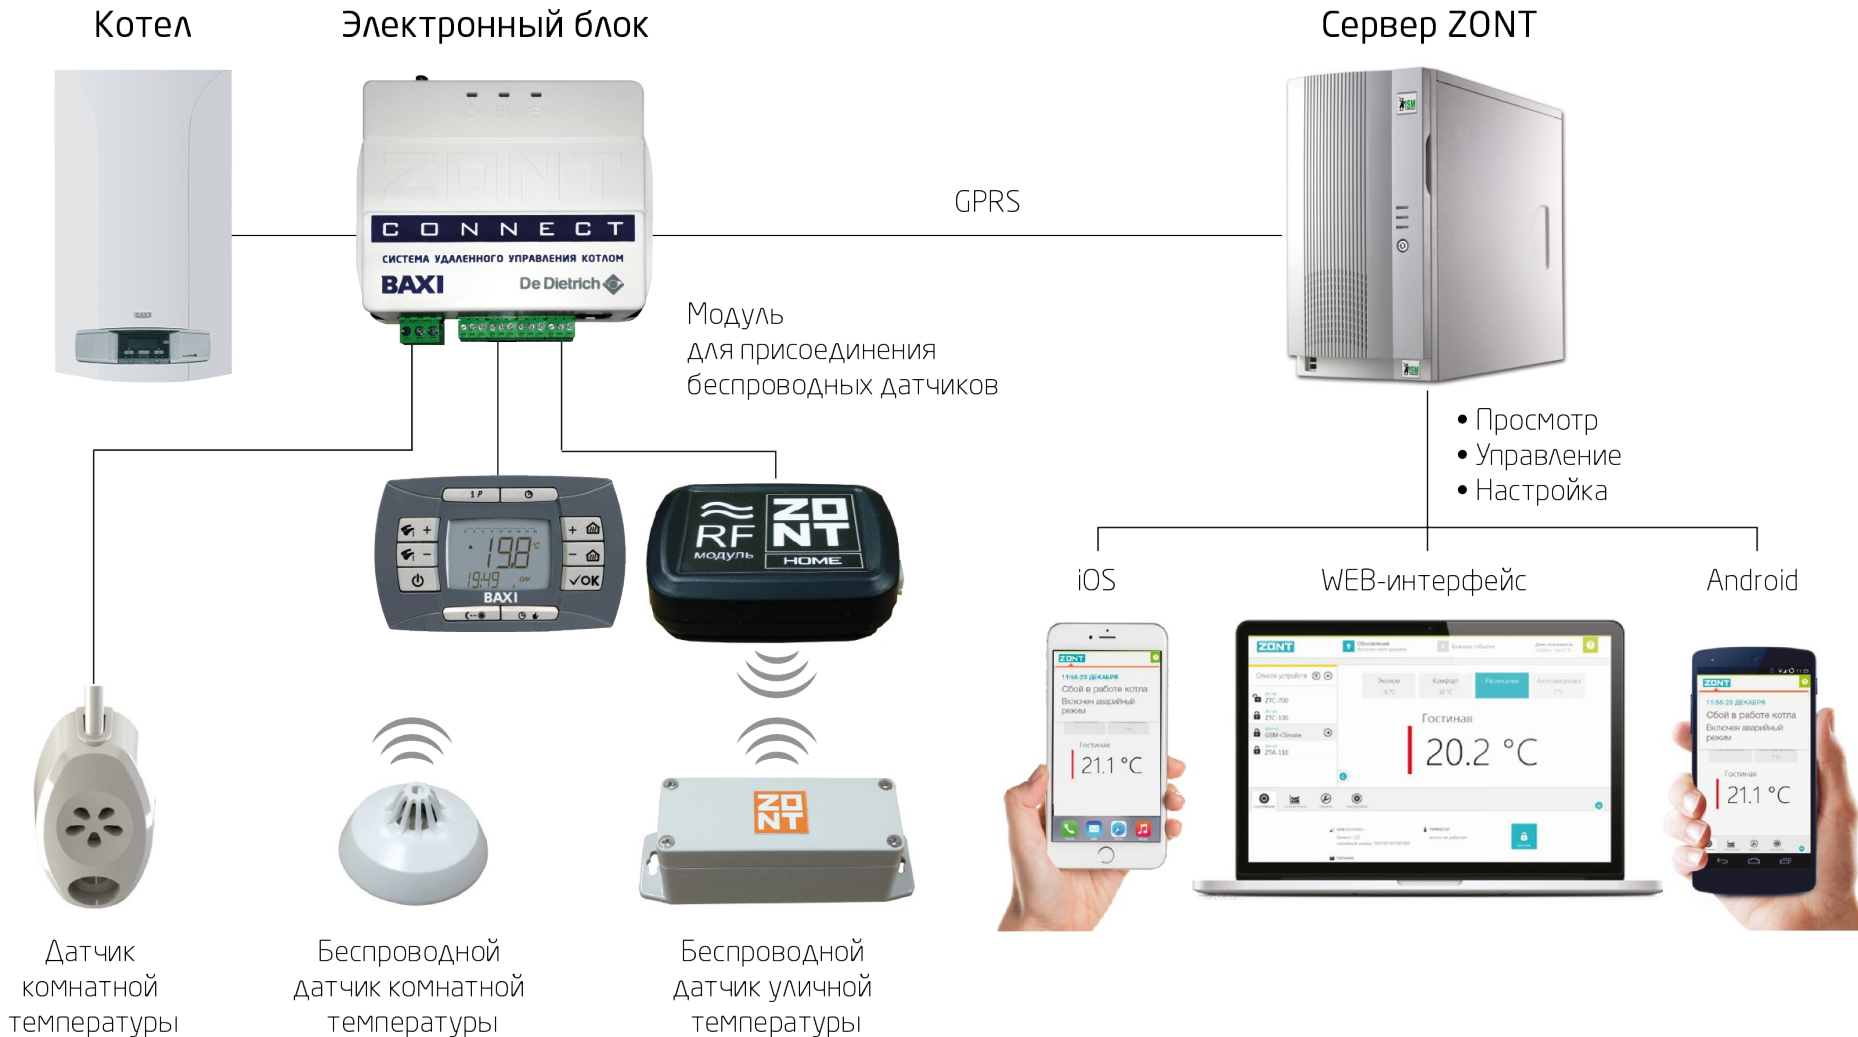

Основные преимущества ZONT Connect

- Удобное крепление как на стену, так и на DIN-рейку
- Конкурентоспособная цена для устройства с таким функционалом
- Установить и настроить может любой пользователь
- Встроенный аккумулятор
- Широкие возможности управления микроклиматом помещения
- Постоянно развивающееся программное обеспечение
- Дружественный, удобный интерфейс

Комплектация ZONT Connect

Электронный блок

СИМ-карта

Блок питания
24В / 1А

Внешняя GSM-антенна

Разъем для подключения Opretherm

Проводной датчик комнатной температуры

Дополнительные аксессуары ZONT Connect

Дополнительные аксессуары ZONT Connect

Дополнительный датчик комнатной температуры для ZONT-H1B
 В комплекте поставки один датчик ML8569. Дополнительные датчики позволяют установить до 10 датчиков и получать информацию о температуре в 10 различных помещениях и переключать управление по температуре между этими помещениями.

Программное обеспечение ZONT Connect

- Приложение для Android
- Приложение для iOS
- Управление через Web-интерфейс (браузер) доступно на любом устройстве с любой платформой

The screenshot displays the 'Фиксированные режимы' (Fixed Modes) configuration page. On the left, a sidebar menu includes 'Настройки устройства', 'Общие', 'Настройки термостата', 'Режимы работы', 'Датчики температуры', 'Радиоустройства', 'Настройки GSM', 'Оповещения', and 'OpenTherm'. The 'Режимы работы' section is active, showing three modes: 'Эконом' (15 °C), 'Комфорт' (40 °C), and 'Антизаморозка' (5 °C). Below this, the 'Режим «Расписание»' (Schedule Mode) is configured with a selected temperature of 22 °C. A 24-hour temperature schedule is shown as a bar chart with segments for 19 °C (green), 40 °C (red), and 19 °C (green). The x-axis labels are 00ч, 03ч, 06ч, 09ч, 12ч, 15ч, 18ч, and 21ч. The y-axis labels are пн, вт, ср, чт, пт, сб, вс. At the bottom, there are buttons for 'отмена', 'сохранить', and 'справка'.