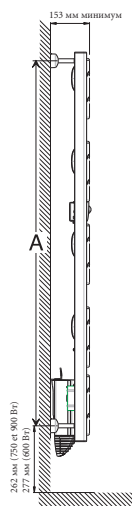

Zanzibar

Дизайн-радиаторы

Сделано во Франции

Размеры и технические данные

	Мощность (Вт)	Ширина x Высота (мм)	Толщина (мм)	A (мм)	B (мм)	Вес (кг)
Модели с вентилятором	600/ + 1000	550 x 1262	153	1108	503	12,7
	750/ + 1000	550 x 1587		1433	503	14,4
	900/ + 1000	550 x 1912		1758	503	16,1
Классические модели	600	550 x 1205	153	1108	503	10,7
	750	550 x 1530		1433	503	12,4
	900	550 x 1855		1758	503	14,1

CE -  Cat C - Class II - IP 24 -  -  - 230 v

(Для других стандартов качества, свяжитесь с нами)

Вид сбоку

Вид спереди

H: Высота