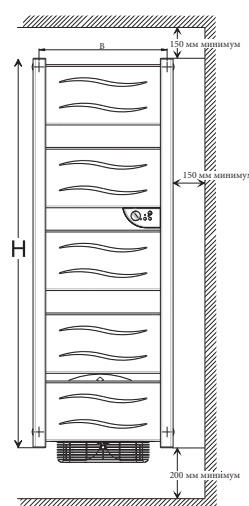

Zanzibar

Дизайн-радиаторы

Сделано во Франции

Размеры и технические данные

	Мощность (Вт)	Ширина x Высота (мм)	Толщина (мм)	A (мм)	B (мм)	Вес (кг)
Модели с вентилятором	600/ + 1000	550 x 1262	153	1108	503	12,7
	750/ + 1000	550 x 1587		1433	503	14,4
	900/ + 1000	550 x 1912		1758	503	16,1
Классические модели	600	550 x 1205	153	1108	503	10,7
	750	550 x 1530		1433	503	12,4
	900	550 x 1855		1758	503	14,1

CE -  Cat C - Class II - IP 24 -  -  - 230 v

(Для других стандартов качества, свяжитесь с нами)

Вид сбоку

Вид спереди

H: Высота