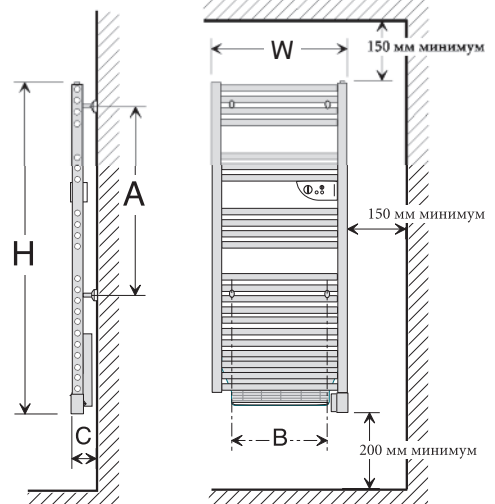

Датчик комнатной температуры

Вид сбоку

Вид спереди

Размеры и технические данные

	Мощность (Вт)	Мощность горячей воды* (Вт)	Ширина x высота (мм)	Толщина (мм)	A (мм)	B (мм)	Вес (кг)
Модели с вентилятором	500/ + 1000	-	550 x 829	130	451	386	17
	750/ + 1000	-	550 x 1239		861	386	23
	1000/ + 1000	-	550 x 1772		1394	386	32
Классические модели	500	-	550 x 815	85	656	400	15
	750	-	550 x 1225		1066	400	21
	1000	-	550 x 1749		1599	400	30
Специальные модели, с вентилятором	500/ + 1000	367	550 x 829	130	451	386	12,5
	750/ + 1000	571	550 x 1239		861	386	17
	1000/ + 1000	876	550 x 1772		1394	386	23

*Мощность горячей воды (Вт) при средней температуре: 50 °С.

L : Ширина - H: Высота