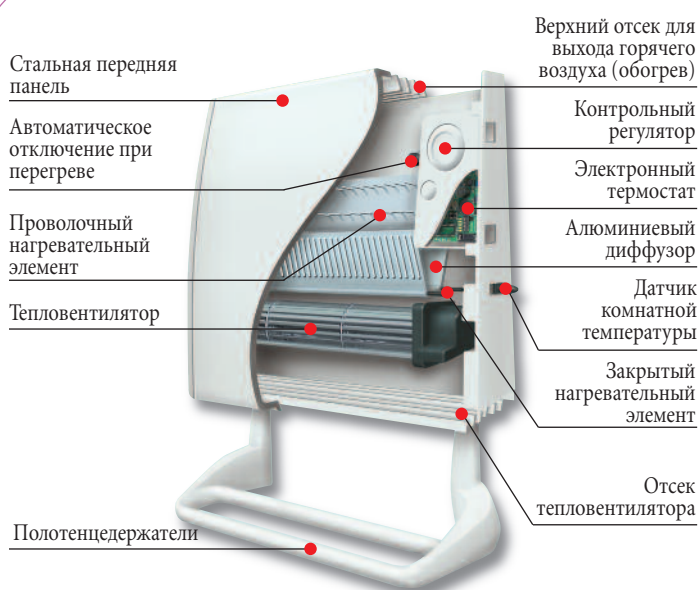

## Полотенцесушители с обдувом

Сделано во Франции

Вид сбоку

Вид спереди

### Размеры и технические данные

Мощность (Вт)	Ширина x Высота (мм)	Толщина (мм)	A: (мм)	B: (мм)	Вес (кг)
800/1800	492x 575	150	379	280	7,3
с полотенцедержателем					

CE -  Cat C - Class II - IP 24 - 230 V