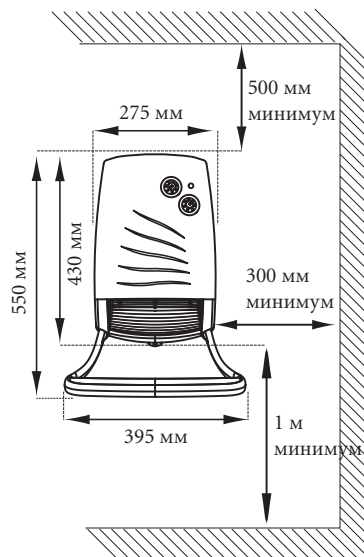

Nico Nicobar

Полотенцесушители с обдувом

Сделано во Франции

Nicobar

Nico

Размеры и технические данные

Nicobar (с таймером и полотенцедержателем)

Мощность (Вт)	Ширина x Высота (мм)	Толщина (мм)	Вес (кг)
1000/1800	395 x 550	250	3,8

Nico (с таймером)

Мощность (Вт)	Ширина x Высота (мм)	Толщина (мм)	Вес (кг)
1000/1800	275 x 430	140	3,5

Nico (без таймера)

Мощность (Вт)	Ширина x Высота (мм)	Толщина (мм)	Вес (кг)
1800	275 x 430	140	3,5

CE -  Class II - IP 24 - 