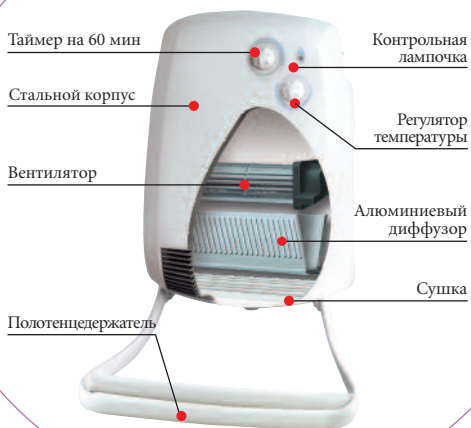

Nico Nicobar

Полотенцесушители с обдувом

Сделано во Франции

Nicobar

Nico

Размеры и технические данные

Nicobar (с таймером и полотенцедержателем)

Мощность (Вт)	Ширина x Высота (мм)	Толщина (мм)	Вес (кг)
1000/1800	395 x 550	250	3,8

Nico (с таймером)

Мощность (Вт)	Ширина x Высота (мм)	Толщина (мм)	Вес (кг)
1000/1800	275 x 430	140	3,5

Nico (без таймера)

Мощность (Вт)	Ширина x Высота (мм)	Толщина (мм)	Вес (кг)
1800	275 x 430	140	3,5

CE -  Class II - IP 24 - 