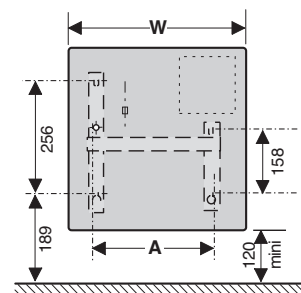

## Размеры и технические данные

Мощность (Вт)	Толщина (мм)	Ширина (мм) W	Высота (мм) H	A	Вес (кг)
500/750	95	520	450	269	3,5
1000	95	595	450	343	3,8
1250	95	740	450	491	4,5
1500	95	889	450	565	6
2000	95	1035	450	787	7

Вид сбоку

Вид спереди

Вид спереди иллюстрирует расположение кронштейна для настенного монтажа