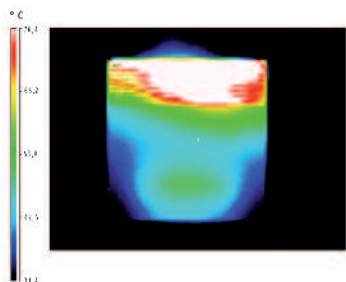

# Odyssee Electronic

Электрические  
механические  
конвекторы нового  
дизайна

**NEW GENERATION HD**

HOMOGENOUS HEAT • DESIGN

НОВЫЙ ДИЗАЙН

Сделано во Франции

Распространение тепла традиционных конвекторов

Равномерное распространение тепла конвекторов Odyssee

## Размеры и технические данные

Мощность (Вт)	Толщина (мм)	Ширина (мм) W	Высота (мм) H	A	Вес (кг)
500/750	95	520	450	269	3,5
1000	95	595	450	343	3,8
1250	95	740	450	491	4,5
1500	95	889	450	565	6
2000	95	1035	450	787	7

Вид сбоку

Вид спереди

Вид спереди иллюстрирует расположение кронштейна для настенного монтажа