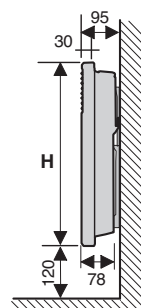

## Размеры и технические данные

Мощность (Вт)	Толщина (мм)	Ширина (мм) W	Высота (мм) H	A	Вес (кг)
500/750	95	520	450	269	3,5
1000	95	595	450	343	3,8
1250	95	740	450	491	4,5
1500	95	889	450	565	6
2000	95	1035	450	787	7

Вид сбоку

Вид спереди

Вид спереди иллюстрирует расположение кронштейна для настенного монтажа