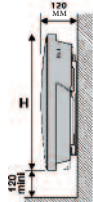

### Размеры и технические данные

	Мощность (Вт)	Толщина (мм)	Ширина (мм)	Высота (мм)	Вес (кг)	A (мм)	B (мм)
Горизонтальные модели	750	98	520	450	5,3	269	246
	1000	98	595	450	6	343	246
	1250	98	740	450	7,4	491	246
	1500	98	889	450	8,1	565	246
Вертикальные модели	2000	98	1035	450	10,2	789	246
	1000	98	450	740	8	269	532
	1500	98	450	960	10,2	269	754
	2000	98	450	1185	11,6	269	976

CE Class II - IP 24 - PC

(Для других стандартов качества, свяжитесь с нами)

Вид сбоку

Горизонтальные модели

Вид сбоку

Вертикальные модели

H: Высота - W: Ширина