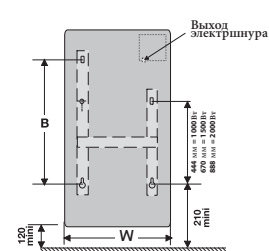

### Размеры и технические данные

	Мощность (Вт)	Толщина (мм)	Ширина (мм)	Высота (мм)	Вес (кг)	A (мм)	B (мм)
Горизонтальные модели	750	98	520	450	5,3	269	246
	1000	98	595	450	6	343	246
	1250	98	740	450	7,4	491	246
	1500	98	889	450	8,1	565	246
Вертикальные модели	2000	98	1035	450	10,2	789	246
	1000	98	450	740	8	269	532
	1500	98	450	960	10,2	269	754
	2000	98	450	1185	11,6	269	976

CE Class II - IP 24 - PC

(Для других стандартов качества, свяжитесь с нами)

Вид сбоку

Горизонтальные модели

Вид сбоку

Вертикальные модели

H: Высота - W: Ширина