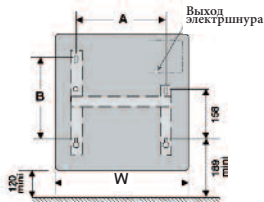

### Размеры и технические данные

	Мощность (Вт)	Толщина (мм)	Ширина (мм)	Высота (мм)	Вес (кг)	A (мм)	B (мм)
Горизонтальные модели	750	98	520	450	5,3	269	246
	1000	98	595	450	6	343	246
	1250	98	740	450	7,4	491	246
	1500	98	889	450	8,1	565	246
Вертикальные модели	2000	98	1035	450	10,2	789	246
	1000	98	450	740	8	269	532
	1500	98	450	960	10,2	269	754
	2000	98	450	1185	11,6	269	976

CE Class II - IP 24 - PC

(Для других стандартов качества, свяжитесь с нами)

Вид сбоку

Горизонтальные модели

Вид сбоку

Вертикальные модели

H: Высота - W: Ширина