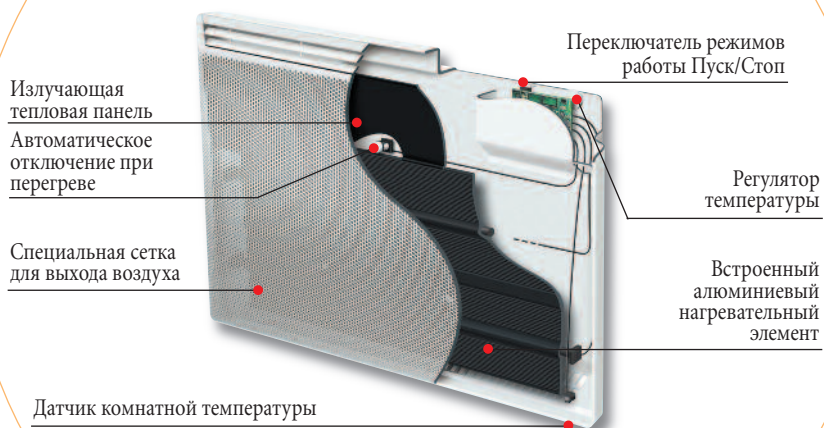

### Размеры и технические данные

	Мощность (Вт)	Толщина (мм)	Ширина (мм)	Высота (мм)	Вес (кг)	A (мм)	B (мм)
Горизонтальные модели	750	98	520	450	5,3	269	246
	1000	98	595	450	6	343	246
	1250	98	740	450	7,4	491	246
	1500	98	889	450	8,1	565	246
Вертикальные модели	2000	98	1035	450	10,2	789	246
	1000	98	450	740	8	269	532
	1500	98	450	960	10,2	269	754
	2000	98	450	1185	11,6	269	976