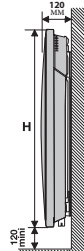

### Размеры и технические данные

	Мощность (Вт)	Толщина (мм)	Ширина (мм)	Высота (мм)	Вес (кг)	A (мм)	B (мм)
Горизонтальные модели	750	98	520	450	5,3	269	246
	1000	98	595	450	6	343	246
	1250	98	740	450	7,4	491	246
	1500	98	889	450	8,1	565	246
Вертикальные модели	2000	98	1035	450	10,2	789	246
	1000	98	450	740	8	269	532
	1500	98	450	960	10,2	269	754
	2000	98	450	1185	11,6	269	976

CE Class II - IP 24 - PC

(Для других стандартов качества, свяжитесь с нами)

Вид сбоку

Горизонтальные модели

Вид сбоку

Вертикальные модели

H: Высота - W: Ширина