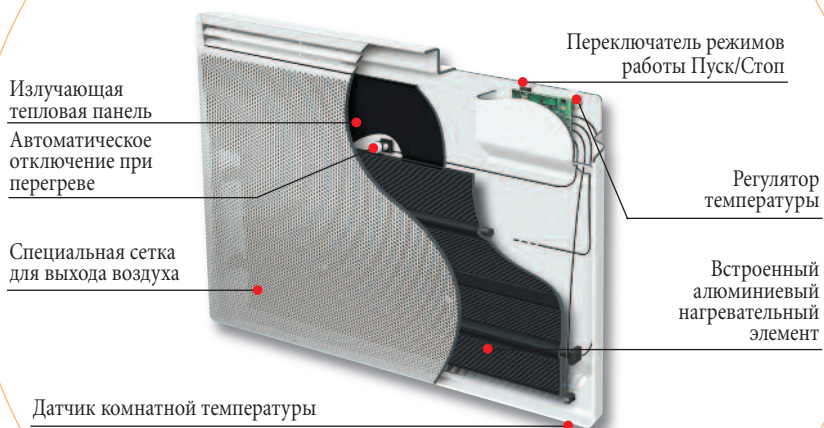

Solius

Электрические инфракрасные обогреватели

Сделано во Франции

Размеры и технические данные

	Мощность (Вт)	Толщина (мм)	Ширина (мм)	Высота (мм)	Вес (кг)	A (мм)	B (мм)
Горизонтальные модели	750	98	520	450	5,3	269	246
	1000	98	595	450	6	343	246
	1250	98	740	450	7,4	491	246
	1500	98	889	450	8,1	565	246
Вертикальные модели	2000	98	1035	450	10,2	789	246
	1000	98	450	740	8	269	532
	1500	98	450	960	10,2	269	754
	2000	98	450	1185	11,6	269	976

CE Class II - IP 24 - PC

(Для других стандартов качества, свяжитесь с нами)

Вид сбоку

Горизонтальные модели

Вид сбоку

Вертикальные модели

H: Высота - W: Ширина