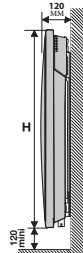

Solius

Электрические инфракрасные обогреватели

Сделано во Франции

Размеры и технические данные

	Мощность (Вт)	Толщина (мм)	Ширина (мм)	Высота (мм)	Вес (кг)	A (мм)	B (мм)
Горизонтальные модели	750	98	520	450	5,3	269	246
	1000	98	595	450	6	343	246
	1250	98	740	450	7,4	491	246
	1500	98	889	450	8,1	565	246
Вертикальные модели	2000	98	1035	450	10,2	789	246
	1000	98	450	740	8	269	532
	1500	98	450	960	10,2	269	754
	2000	98	450	1185	11,6	269	976

CE Class II - IP 24 - PC

(Для других стандартов качества, свяжитесь с нами)

Вид сбоку

Горизонтальные модели

Вид сбоку

Вертикальные модели

H: Высота - W: Ширина