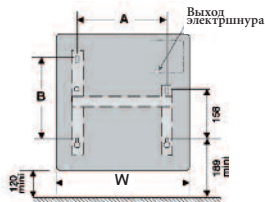

Solius

Электрические инфракрасные обогреватели

Сделано во Франции

Размеры и технические данные

	Мощность (Вт)	Толщина (мм)	Ширина (мм)	Высота (мм)	Вес (кг)	A (мм)	B (мм)
Горизонтальные модели	750	98	520	450	5,3	269	246
	1000	98	595	450	6	343	246
	1250	98	740	450	7,4	491	246
	1500	98	889	450	8,1	565	246
Вертикальные модели	2000	98	1035	450	10,2	789	246
	1000	98	450	740	8	269	532
	1500	98	450	960	10,2	269	754
	2000	98	450	1185	11,6	269	976

CE Class II - IP 24 - PC

(Для других стандартов качества, свяжитесь с нами)

Вид сбоку

Горизонтальные модели

Вид сбоку

Вертикальные модели

H: Высота - W: Ширина