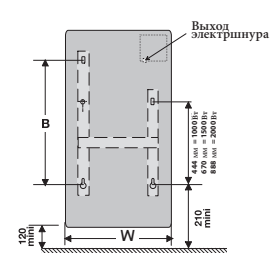

Solius

Электрические инфракрасные обогреватели

Сделано во Франции

Размеры и технические данные

	Мощность (Вт)	Толщина (мм)	Ширина (мм)	Высота (мм)	Вес (кг)	A (мм)	B (мм)
Горизонтальные модели	750	98	520	450	5,3	269	246
	1000	98	595	450	6	343	246
	1250	98	740	450	7,4	491	246
	1500	98	889	450	8,1	565	246
Вертикальные модели	2000	98	1035	450	10,2	789	246
	1000	98	450	740	8	269	532
	1500	98	450	960	10,2	269	754
	2000	98	450	1185	11,6	269	976

CE Class II - IP 24 - PC

(Для других стандартов качества, свяжитесь с нами)

Вид сбоку

Горизонтальные модели

Вид сбоку

Вертикальные модели

H: Высота - W: Ширина