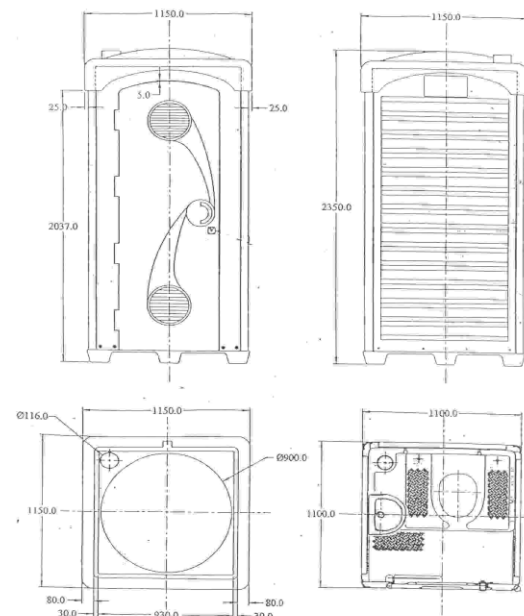

Туалет передвижной автономный (ТПА) выпускается одного типоразмера, модели AQUAROOM. ТПА выполнен из высококачественного светостабилизированного полиэтилена средней плотности, что обеспечивает длительную эксплуатацию.

Модель	Габариты, мм.			Накопительный бак, л.
	Длина	Ширина	Высота	
Туалет передвижной автономный	1150	1150	2350	300

3. КОМПЛЕКТНОСТЬ

В комплект поставки входят: туалет полимерный автономный «Aquaroom», накопительный бак 300л, бумагодержатель, крючок для одежды, раковина, рукомойник, ручка.

4. МОНТАЖ И УСТАНОВКА

Установить на твердую поверхность. Поверхность под ТПА должна быть ровной, гладкой, без явных выступов, впадин и посторонних предметов и соответствовать установленной нагрузке. Не допускается на поверхности фундамента острых выступов и посторонних предметов.

5. УСЛОВИЯ ЭКСПЛУАТАЦИИ И МЕРЫ БЕЗОПАСНОСТИ
ТПА можно использовать при температуре окружающей среды от -25 °С до +60 °С.

Запрещается заполнять накопительный бак взрывчатыми веществами, газами под давление, радиоактивными веществами, веществами, агрессивными к материалам оболочки и сервисного оборудования.

Бывшая в употреблении полимерная тара должна быть направлена во вторсырье или на городскую свалку, а загрязненная вредными химическими продуктами –

подвергнута захоронению на специальных полигонах в соответствии с установленными санитарными нормами

6. ТРАНСПОРТИРОВКА И ХРАНЕНИЕ

ТПА «Aquaroom» транспортируют всеми видами транспорта, в соответствии с правилами перевозок грузов.

Не допускается погрузочно-разгрузочные работы с заполненным накопительным баком. Во время перевозки ТПА должны быть надежно закреплены в кузове транспортного средства. Не допускается - поперечное или продольное перемещение или удар. В случае установки в отопительных складских помещениях не рекомендуется располагать их на расстоянии ближе 1м от отопительных приборов.

Производитель сохраняет за собой право на технические изменения в соответствии с ТУ.