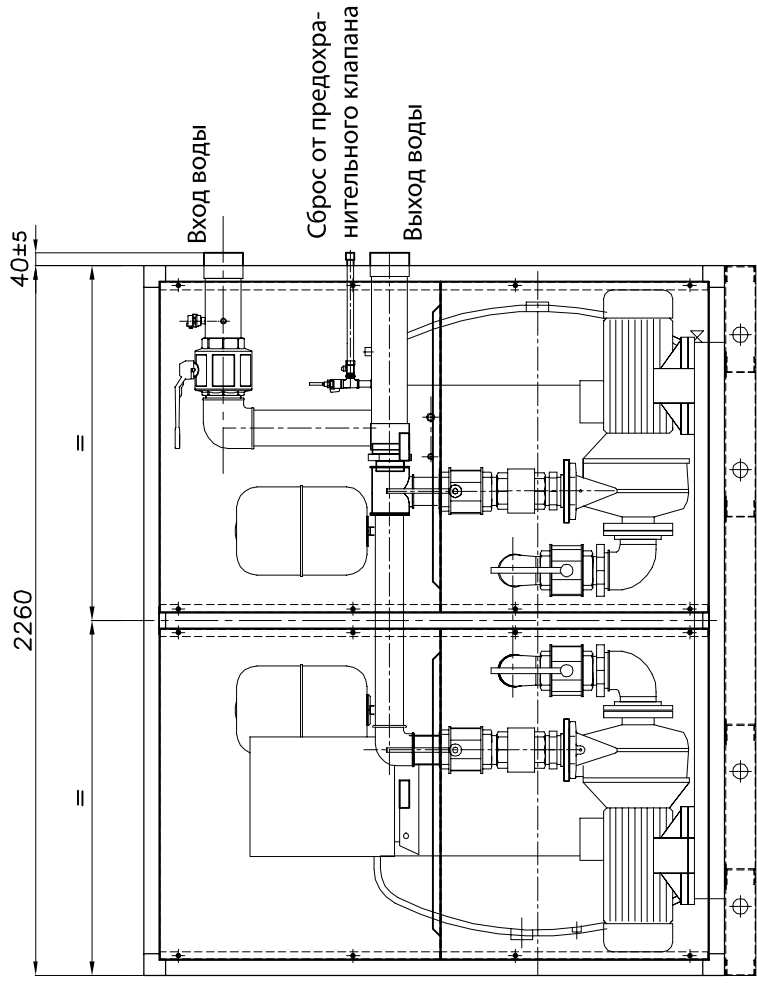

Гидравлические модули с накопительным баком 1500 литров

- Модели :
 1500-1BP; 1500-1BP1;
 1500-1HP; 1500-1HP1;
 1500-2BP; 1500-2BP1;
 1500-2HP; 1500-2HP1

Расширительные баки : 2шт. х 25л.
 Присоединительный диаметр (вход/выход) 3"