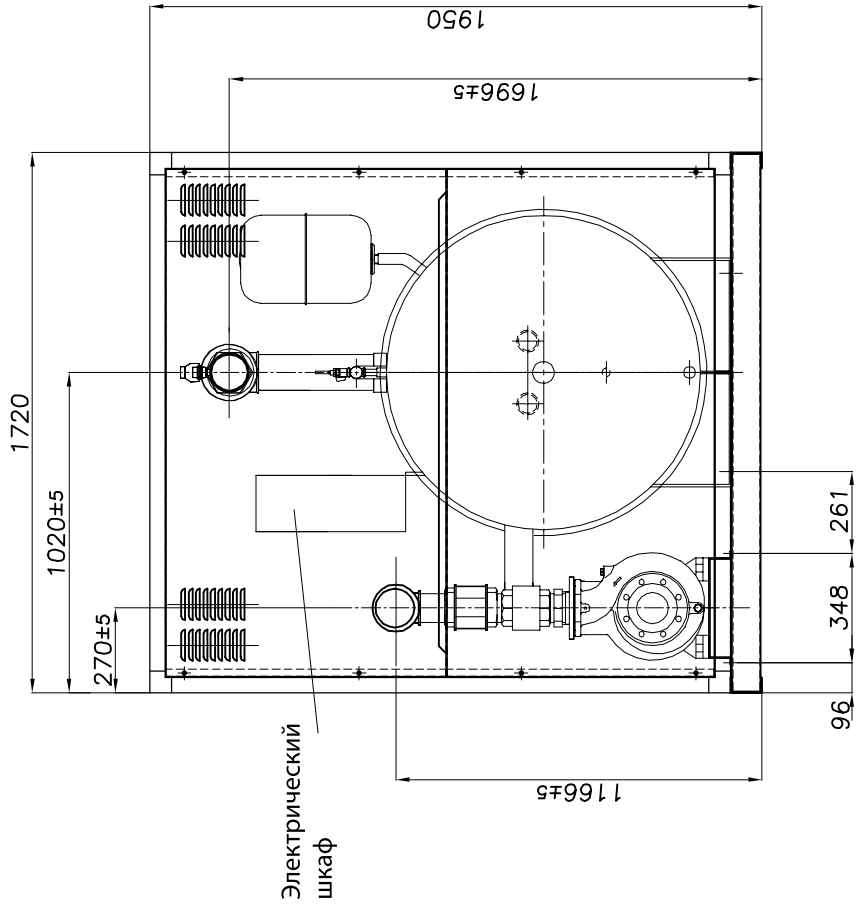

Гидравлические модули с накопительным баком 1500 литров

- Модели :
 1500-1BP; 1500-1BP1;
 1500-1HP; 1500-1HP1;
 1500-2BP; 1500-2BP1;
 1500-2HP; 1500-2HP1

Расширительные баки : 2шт. х 25л.
 Присоединительный диаметр (вход/выход) 3"