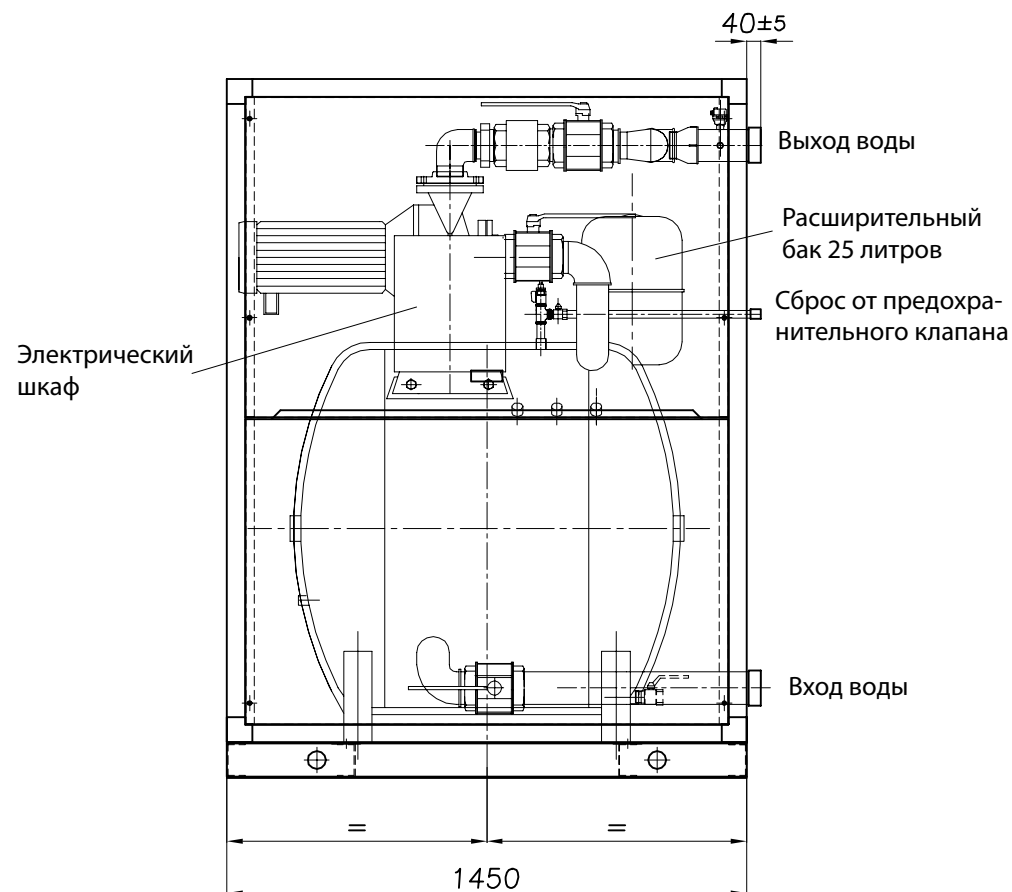

# Гидравлические модули с накопительным баком 750 литров

Модели : 750-1BP, 750-1HP,  
750-2BP, 750-2HP

Присоединительный диаметр (вход/выход) 3"

*Airwell*