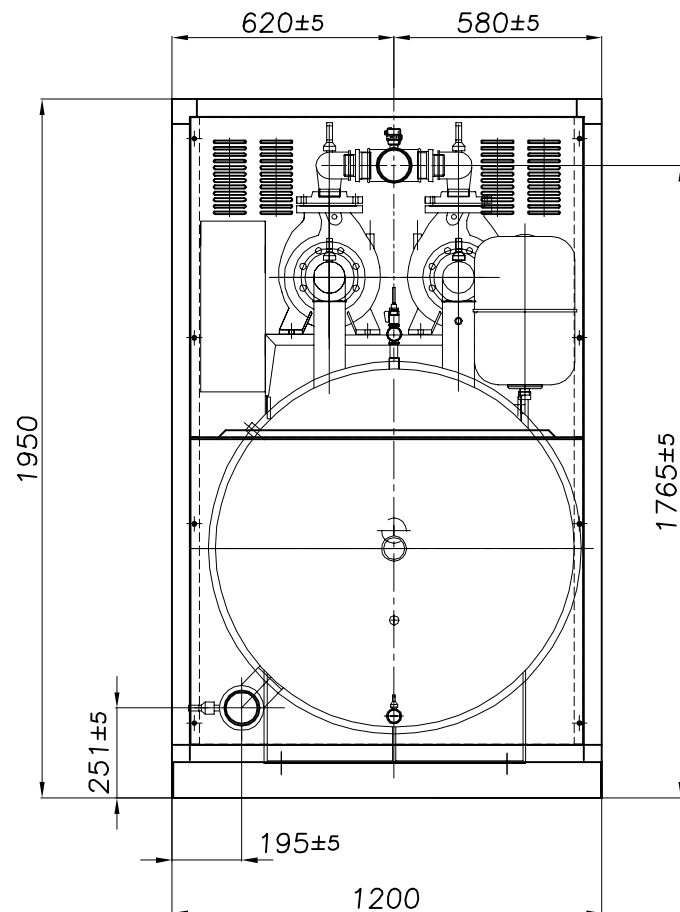

# Гидравлические модули с накопительным баком 750 литров

Модели : 750-1BP, 750-1HP,  
750-2BP, 750-2HP

Присоединительный диаметр (вход/выход) 3"

*Airwell*