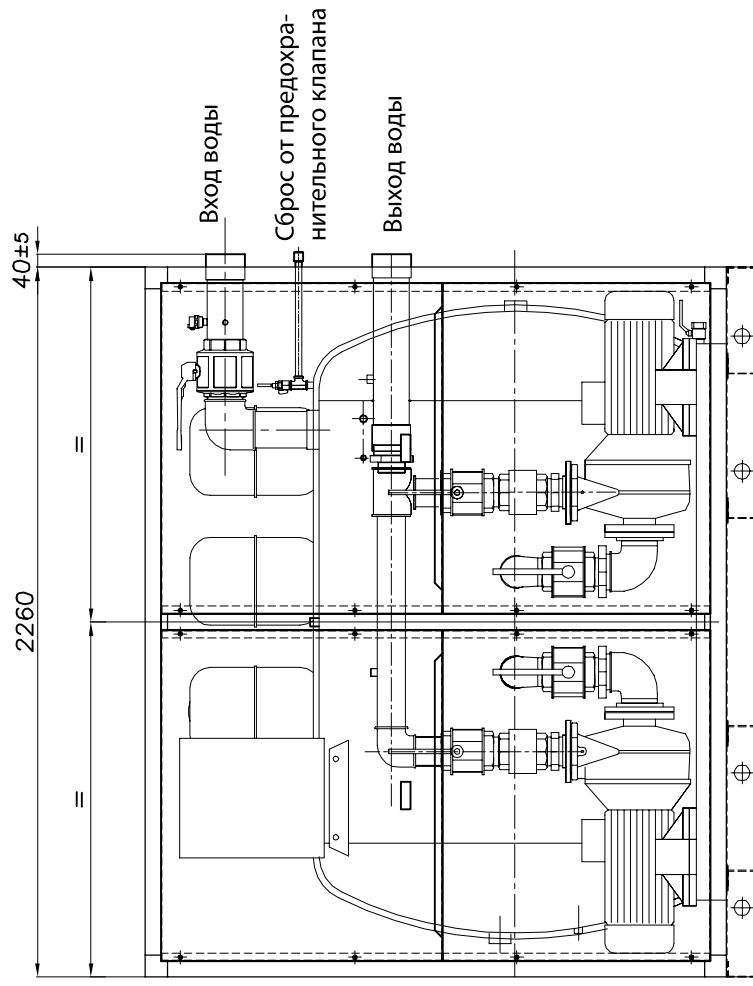

Гидравлические модули с накопительным баком 2500 литров

Модели :
2500-1BP;
2500-1HP;
2500-2BP;
2500-2HP;

Расширительные баки : 3шт. x 25л.
Присоединительный диаметр (вход/выход) 4"

Аргелл