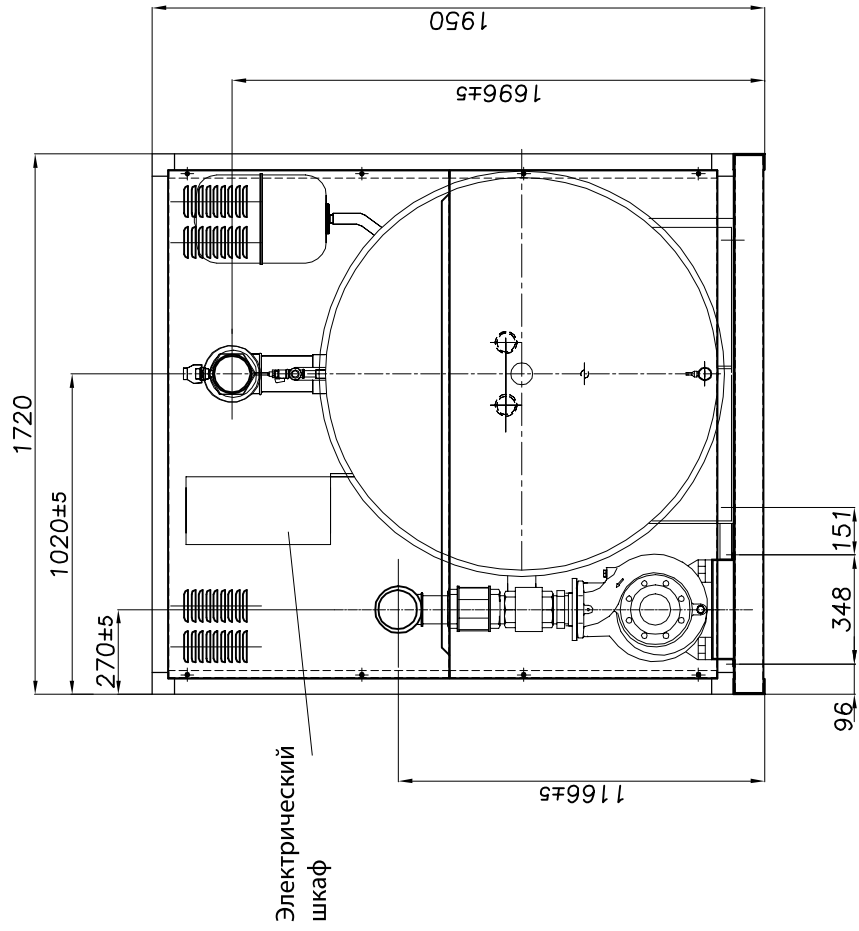

Гидравлические модули с накопительным баком 2500 литров

Модели :
2500-1BP;
2500-1HP;
2500-2BP;
2500-2HP;

Расширительные баки : 3шт. x 25л.
Присоединительный диаметр (вход/выход) 4"

Аргелл