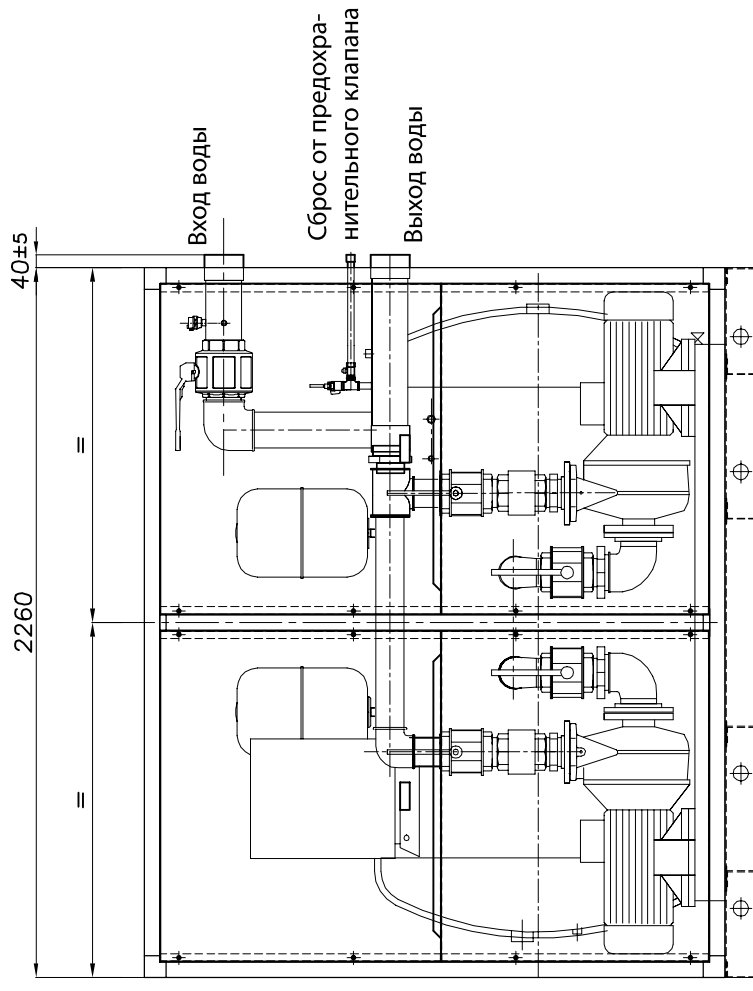

Гидравлические модули с накопительным баком 1500 литров

Модели :
1500-1BP; 1500-1BP1;
1500-1HP; 1500-1HP1;
1500-2BP; 1500-2BP1;
1500-2HP; 1500-2HP1

Расширительные баки : 2шт. х 25л.
Присоединительный диаметр (вход/выход) 3"