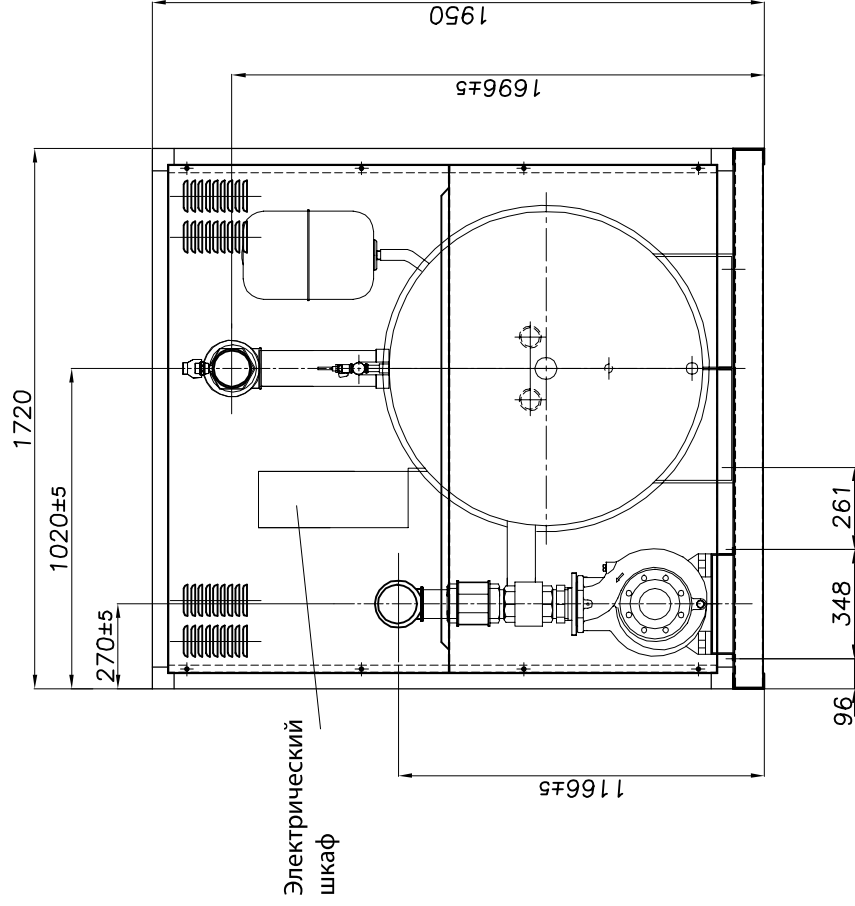

Гидравлические модули с накопительным баком 1500 литров

Модели :
1500-1BP; 1500-1BP1;
1500-1HP; 1500-1HP1;
1500-2BP; 1500-2BP1;
1500-2HP; 1500-2HP1

Расширительные баки : 2шт. х 25л.
Присоединительный диаметр (вход/выход) 3"