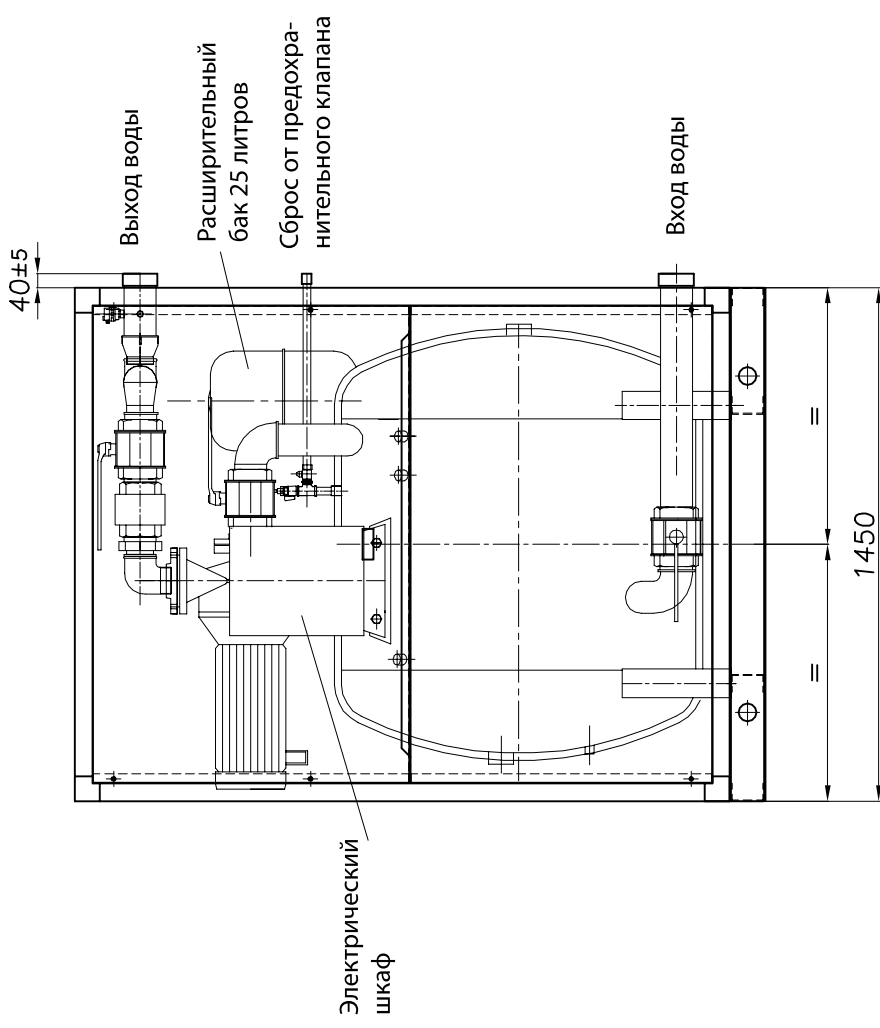

Гидравлические модули с накопительным баком 1000 литров

Модели : 1000-1BP, 1000-1HP,
1000-2BP, 1000-2HP

Присоединительный диаметр (вход/выход) 3"

Aurwell