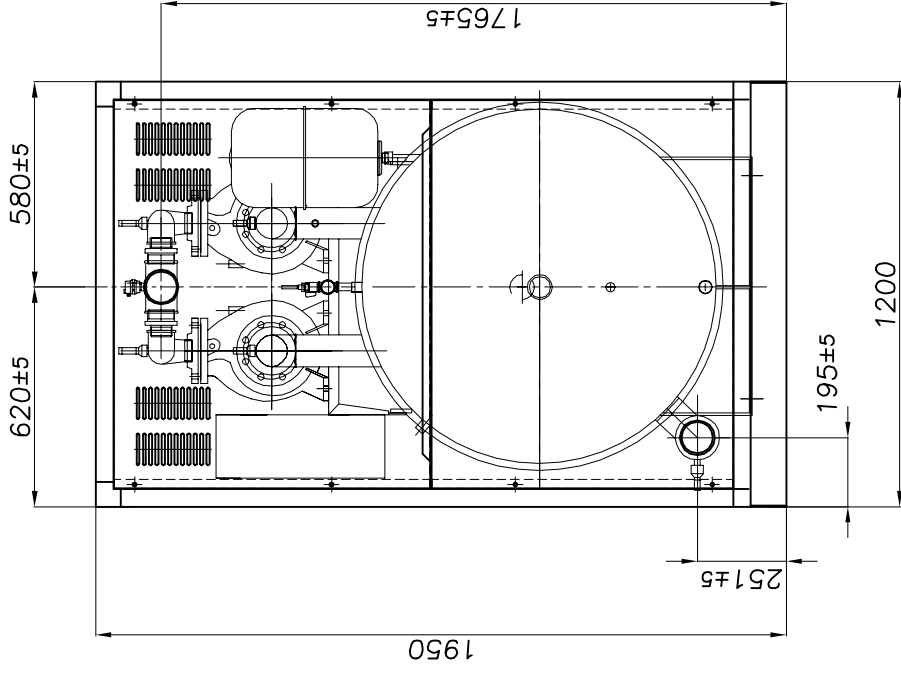

Гидравлические модули с накопительным баком 1000 литров

Модели : 1000-1BP, 1000-1HP,
1000-2BP, 1000-2HP

Присоединительный диаметр (вход/выход) 3"

Aurwell