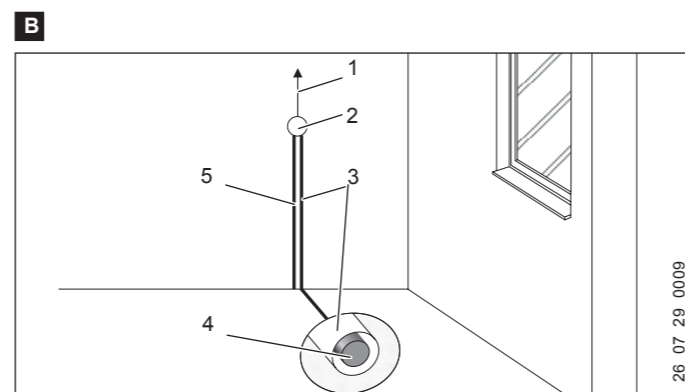

9. Монтаж

! Повреждение оборудования и ущерб для окружающей среды
Не разрешается нажимать на дисплей.

9.1 Закрепление прибора

1. **C** Нажать тонкой шлицевой отверткой на быстроразъемные замки, расположенные на передней панели вверху и внизу (см. рисунок).
2. **D** Снять переднюю панель прибора.

1. **E** Снять рамку.

1. **F** Подключить датчик температуры пола, систему отопления и электропитание прибора.
2. Прикрепить прибор винтами к электрической розетке скрытого монтажа. Соблюдать горизонтальность положения.

1. Снова собрать прибор.
2. Установить рамку так, чтобы она плотно прилегала к корпусу прибора.
3. Установить переднюю панель на рамку и осторожно прижимать ее, пока не зафиксируются быстроразъемные замки.

9.2 Электрическое подключение

⚡ ОПАСНОСТЬ поражения электрическим током
Все работы по установлению электрических соединений и монтажу необходимо производить в соответствии с инструкцией.

12.2 Таблица параметров

		FTD 720
		231066

Электрические параметры

Рабочее напряжение	230 V AC~, 50 Hz
Коммутационная способность, макс.	16 A, 230 V

Размеры

Высота	мм	80
Ширина	мм	80
Глубина	мм	52

Исполнения

Контакты		Выключатель/ нормально замкнутый
Разность между температурами включения и выключения	К	1
Степень защиты (IP)		IP20
Класс защиты		II
Цвет		чисто-белый, RAL 9010

Значения

Датчик температуры пола		NTC, 2 m
Диапазон регулирования	°C	5-45
Температура окружающей среды	°C	5-45
Запас хода часов	мес	12

13. Иллюстрации

Гарантия

Условия и порядок гарантийного обслуживания определяются отдельно для каждой страны. За информацией о гарантии и гарантийном обслуживании обратитесь пожалуйста в представительство AEG в Вашей стране.

Указание

Монтаж прибора, первый ввод в эксплуатацию и обслуживание могут проводиться только компетентным специалистом в соответствии с данной инструкцией.

Указание

Не принимаются претензии по неисправностям, возникшим вследствие неправильной установки и эксплуатации прибора.

Окружающая среда и вторсырьё

Мы просим вашего содействия в защите окружающей среды. Выбрасывая упаковку, соблюдайте правила переработки отходов, установленные в вашей стране.

STIEBEL ELTRON LLC РОССИЯ

ул. Уржумская, 4
строение 2
129343 Москва
Тел. 0495 7753889
Факс 0495 7753887