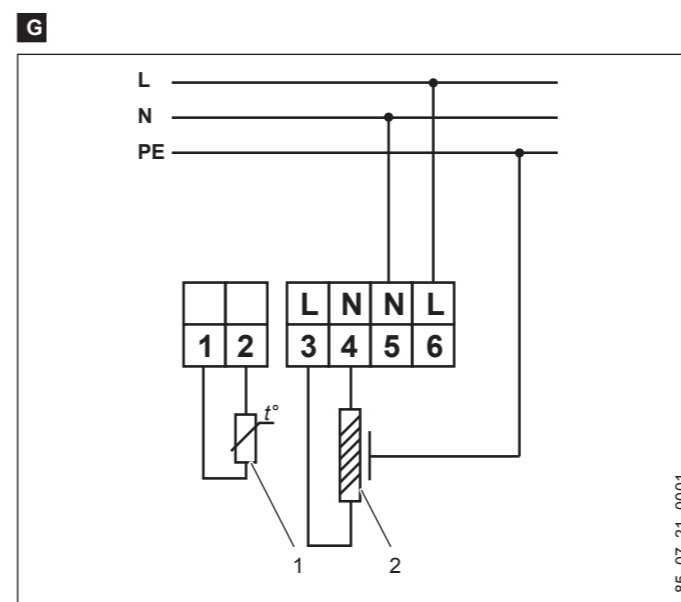

		FTD 720
		231066

Электрические параметры

Рабочее напряжение	230 V AC~, 50 Hz
Коммутационная способность, макс.	16 A, 230 V

Размеры

Высота	мм	80
Ширина	мм	80
Глубина	мм	52

Исполнения

Контакты		Выключатель/ нормально замкнутый
Разность между температурами включения и выключения	К	1
Степень защиты (IP)		IP20
Класс защиты		II
Цвет		чисто-белый, RAL 9010

Значения

Датчик температуры пола		NTC, 2 m
Диапазон регулирования	°C	5-45
Температура окружающей среды	°C	5-45
Запас хода часов	мес	12

13. Иллюстрации

Гарантия

Условия и порядок гарантийного обслуживания определяются отдельно для каждой страны. За информацией о гарантии и гарантийном обслуживании обратитесь пожалуйста в представительство AEG в Вашей стране.