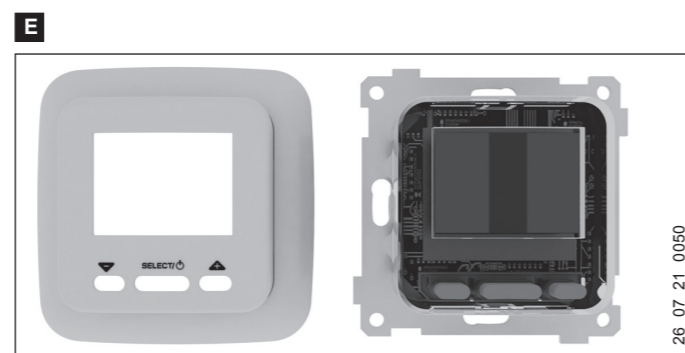

9. Монтаж

! Повреждение оборудования и ущерб для окружающей среды
Не разрешается нажимать на дисплей.

9.1 Закрепление прибора

1. **C** Нажать тонкой шлицевой отверткой на быстроразъемные замки, расположенные на передней панели вверху и внизу (см. рисунок).
2. **D** Снять переднюю панель прибора.

1. **E** Снять рамку.

1. **F** Подключить датчик температуры пола, систему отопления и электропитание прибора.
2. Прикрепить прибор винтами к электрической розетке скрытого монтажа. Соблюдать горизонтальность положения.

1. Снова собрать прибор.
2. Установить рамку так, чтобы она плотно прилегала к корпусу прибора.
3. Установить переднюю панель на рамку и осторожно прижимать ее, пока не зафиксируются быстроразъемные замки.

9.2 Электрическое подключение

⚡ ОПАСНОСТЬ поражения электрическим током
Все работы по установлению электрических соединений и монтажу необходимо производить в соответствии с инструкцией.

12.2 Таблица параметров

		FTD 720
		231066

Электрические параметры

Рабочее напряжение	230 V AC~, 50 Hz
Коммутационная способность, макс.	16 A, 230 V

Размеры

Высота	мм	80
Ширина	мм	80
Глубина	мм	52

Исполнения

Контакты		Выключатель/ нормально замкнутый
Разность между температурами включения и выключения	К	1
Степень защиты (IP)		IP20
Класс защиты		II
Цвет		чисто-белый, RAL 9010

Значения

Датчик температуры пола		NTC, 2 m
Диапазон регулирования	°C	5-45
Температура окружающей среды	°C	5-45
Запас хода часов	мес	12

13. Иллюстрации

Гарантия

Условия и порядок гарантийного обслуживания определяются отдельно для каждой страны. За информацией о гарантии и гарантийном обслуживании обратитесь пожалуйста в представительство AEG в Вашей стране.

Указание

Монтаж прибора, первый ввод в эксплуатацию и обслуживание могут проводиться только компетентным специалистом в соответствии с данной инструкцией.

Указание

Не принимаются претензии по неисправностям, возникшим вследствие неправильной установки и эксплуатации прибора.

Окружающая среда и вторсырьё

Мы просим вашего содействия в защите окружающей среды. Выбрасывая упаковку, соблюдайте правила переработки отходов, установленные в вашей стране.

STIEBEL ELTRON LLC РОССИЯ

ул. Уржумская, 4
строение 2
129343 Москва
Тел. 0495 7753889
Факс 0495 7753887