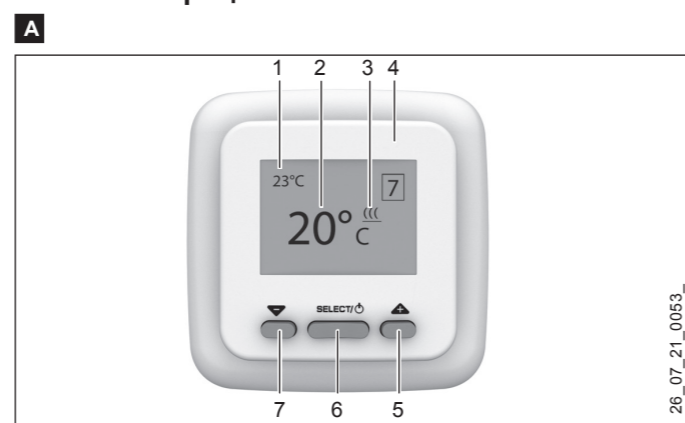

		FTD 720
		231066

Электрические параметры

Рабочее напряжение	230 V AC~, 50 Hz
Коммутационная способность, макс.	16 A, 230 V

Размеры

Высота	мм	80
Ширина	мм	80
Глубина	мм	52

Исполнения

Контакты		Выключатель/ нормально замкнутый
Разность между температурами включения и выключения	К	1
Степень защиты (IP)		IP20
Класс защиты		II
Цвет		чисто-белый, RAL 9010

Значения

Датчик температуры пола		NTC, 2 m
Диапазон регулирования	°C	5-45
Температура окружающей среды	°C	5-45
Запас хода часов	мес	12

13. Иллюстрации

Гарантия

Условия и порядок гарантийного обслуживания определяются отдельно для каждой страны. За информацией о гарантии и гарантийном обслуживании обратитесь пожалуйста в представительство AEG в Вашей стране.