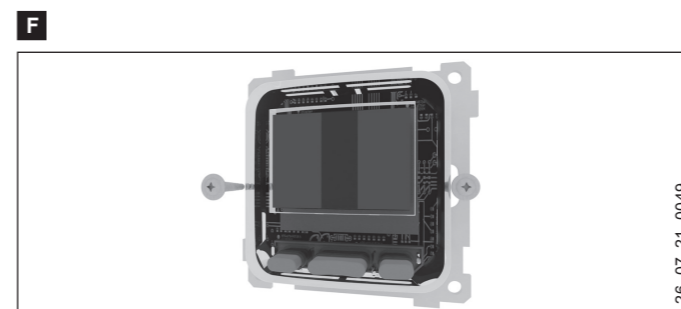

9. Монтаж

! Повреждение оборудования и ущерб для окружающей среды
Не разрешается нажимать на дисплей.

9.1 Закрепление прибора

1. **C** Нажать тонкой шлицевой отверткой на быстроразъемные замки, расположенные на передней панели вверху и внизу (см. рисунок).
2. **D** Снять переднюю панель прибора.

1. **E** Снять рамку.

1. **F** Подключить датчик температуры пола, систему отопления и электропитание прибора.
2. Прикрепить прибор винтами к электрической розетке скрытого монтажа. Соблюдать горизонтальность положения.

1. Снова собрать прибор.
2. Установить рамку так, чтобы она плотно прилегала к корпусу прибора.
3. Установить переднюю панель на рамку и осторожно прижимать ее, пока не зафиксируются быстроразъемные замки.

9.2 Электрическое подключение

⚡ ОПАСНОСТЬ поражения электрическим током
Все работы по установлению электрических соединений и монтажу необходимо производить в соответствии с инструкцией.

12.2 Таблица параметров

		FTD 720
		231066

Электрические параметры

Рабочее напряжение	230 V AC~, 50 Hz
Коммутационная способность, макс.	16 A, 230 V

Размеры

Высота	мм	80
Ширина	мм	80
Глубина	мм	52

Исполнения

Контакты		Выключатель/ нормально замкнутый
Разность между температурами включения и выключения	К	1
Степень защиты (IP)		IP20
Класс защиты		II
Цвет		чисто-белый, RAL 9010

Значения

Датчик температуры пола		NTC, 2 m
Диапазон регулирования	°C	5-45
Температура окружающей среды	°C	5-45
Запас хода часов	мес	12

13. Иллюстрации

Гарантия

Условия и порядок гарантийного обслуживания определяются отдельно для каждой страны. За информацией о гарантии и гарантийном обслуживании обратитесь пожалуйста в представительство AEG в Вашей стране.

Указание

Монтаж прибора, первый ввод в эксплуатацию и обслуживание могут проводиться только компетентным специалистом в соответствии с данной инструкцией.

Указание

Не принимаются претензии по неисправностям, возникшим вследствие неправильной установки и эксплуатации прибора.

Окружающая среда и вторсырьё

Мы просим вашего содействия в защите окружающей среды. Выбрасывая упаковку, соблюдайте правила переработки отходов, установленные в вашей стране.

STIEBEL ELTRON LLC РОССИЯ

ул. Уржумская, 4
строение 2
129343 Москва
Тел. 0495 7753889
Факс 0495 7753887