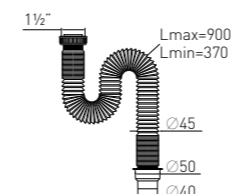

Сифон гофрированный «Элит» "Elit" extendable siphon

без выпуска without waste 900mm (1½" – Ø50/40)

Вход	1½"	Выход	Ø50/40 мм
		Скорость слива	54,5 л/мин