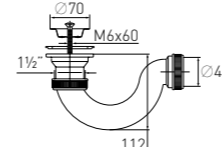

Сифон «МИНИ Элит» "MINI Elit" shower waste

с нержавеющей чашкой for shower tray with stainless steel waste (Ø40)

Гидрозатвор 50 мм **Решетка** нерж. сталь Ø70 мм
Вход для душевого поддона Ø50 **Выпуск** есть
Выход Ø40 мм **Винт** l = 60 мм