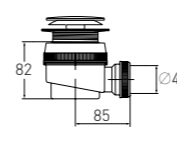

Артикул	Наименование	Штрихкод	Упаковка
30987059	Сифон «Элит» для душевого поддона с отверстием слива 50 мм, выпуск Клик- Клак	4620016494103	Пакет