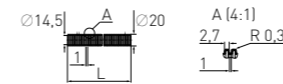

Шланг гофрированный Flexible hose

Ø20 Ø20mm (black, inner Ø14,5mm)