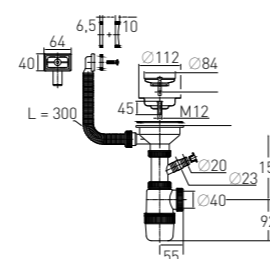

Артикул	Наименование	Штрихкод	Упаковка
30986176	Сифон «Элит» с нержавеющей чашкой Ø112 мм, отводом для стиральной машины и переливом (3½" – Ø40)	4607118808311	Пакет
30987084	Сифон «Элит» с нержавеющей чашкой Ø112 мм, переливом и гофротрубой 800 мм (3½"- Ø40/50)	4620016494844	Пакет