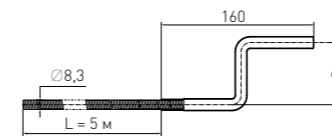

Трос Plumbing cable

Ø5,6 и Ø8,3

Артикул	Наименование	Штрихкод	Упаковка
70980812	Трос сантехнический Ø5,6 – 5 м	4607118807826	Пакет
70980813	Трос сантехнический Ø5,6 – 10 м	4607118807833	Пакет
70980821	Трос сантехнический Ø8,3 – 3 м	4607118801244	Пакет
70980822	Трос сантехнический Ø8,3 – 5 м	4620016490372	Пакет
70980823	Трос сантехнический Ø8,3 – 10 м	4620016490389	Пакет
70980824	Трос сантехнический Ø8,3 – 15 м	4620016490396	Пакет