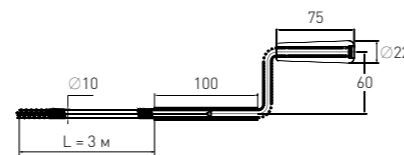

Трос Plumbing cable

пружинный, Ø10 spring-loaded