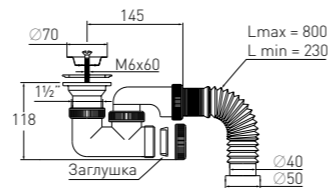

Артикул	Наименование	Штрихкод	Упаковка
30982460	Сифон «Универсал» для душевого поддона с нержавеющей чашкой и гофротрубой 800 мм (Ø40/50)	4607118809202	Пакет

С линейным трапом мы предлагаем Вам свободное пространство в вашей ванной комнате. Удобство, комфорт, форма и оттенок нержавеющей стали придадут особую изысканность и динамичность внешнему виду любимой Вами комнаты.