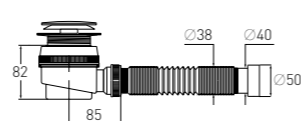

Артикул	Наименование	Штрихкод	Упаковка
30987090	Сифон для душевого поддона с гофротрубой 800 мм (Ø40/50), выпуск Клик-Клак	4620016495025	Пакет