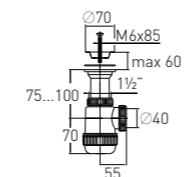

Артикул	Наименование	Штрихкод	Упаковка
30980672	Сифон «МИНИ Элит» с литым выпуском и нержавеющей чашкой Ø70 мм (1½" – Ø40)	4607118802159	Пакет

Сифон «МИНИ Элит» "MINI Elit" siphon

с нержавеющей чашкой и отводом для стиральной машины

Регулировка по высоте	от 100 до 170 мм	Решетка	нерж. сталь Ø70 мм
Гидрозатвор	50 мм	Выпуск	есть
Вход	1½"	Винт	l = 85 мм
Выход	Ø40 мм	Скорость слива	52 л/мин