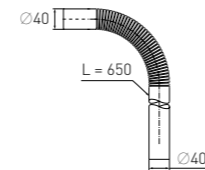

Гофроколено Goffred elbow

65 см (Ø40)

Вход

Ø40 мм

Выход

Ø40 мм

Артикул	Наименование	Штрихкод	Упаковка
30980646	Гофроколено 65 см (Ø40)	4607118804122	Гофрокороб

Многообразие вариантов диаметра, длины и расцветок шлангов из ПНД позволит любому покупателю найти то, что нужно именно ему