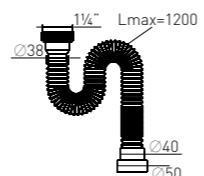

Сифон гофрированный «МИНИ Элит»

удлинённый, без выпуска

Вход 1 1/4" **Выход** Ø40/50 мм
Скорость слива 54,5 л/мин

“MINI Elit” extendable siphon

without waste extended (1 1/4" – Ø40/50)

Выход Ø40/50 мм
Скорость слива 54,5 л/мин