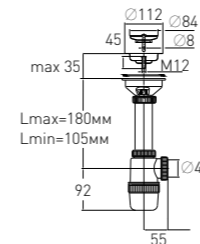

Выпуск

Винт

Скорость слива

нерж. сталь Ø112 мм

есть

l = 45 мм

36 л/мин

Артикул	Наименование	Штрихкод	Упаковка
30986147	Сифон «Элит» с нержавеющей чашкой Ø112 мм, (3½" – Ø40)	4607118808168	Пакет