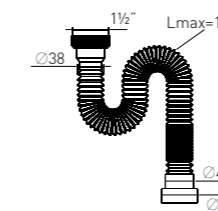

Сифон гофрированный «МИНИ Элит» “MINI Elit” extendable siphon

удлинённый, без выпуска

without waste extended (1½" – Ø40/50)

Вход	1½"	Выход	Ø40/50 мм
		Скорость слива	54,5 л/мин