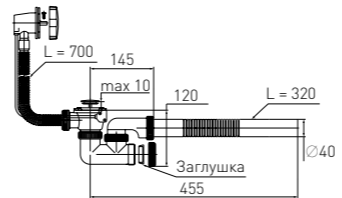

Артикул	Наименование	Штрихкод	Упаковка
30982476	Сифон «Универсал» для ванн, с полуавтоматическим сливом и переливом 70 см	4620016490310	Пакет

Сифон «Эконом» "Econom" bath waste

поворотный for bathtub, regulated

Гидрозатвор	50 мм	Выпуск	есть
Выход	Ø40 мм	Гофр. перелив	l = 430 мм
Решетка	пластик Ø70 мм	Скорость слива	36 л/мин