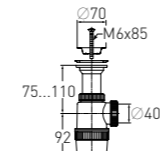

Сифон «Элит» "Elit" siphon

с литым выпуском и нержавеющей чашкой
with solid stainless steel waste Ø70 mm (1½" – Ø40)

Регулировка по высоте	от 75 до 110 мм	Решетка	нерж. сталь Ø70 мм
Гидрозатвор	60 мм	Выпуск	есть
Вход	1½"	Винт	l = 85 мм
Выход	Ø40 мм	Скорость слива	36 л/мин