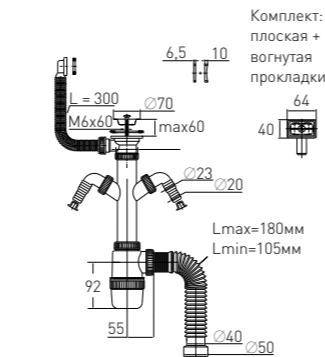

Комплект: плоская + вогнутая прокладки

Артикул	Наименование	Штрихкод	Упаковка
30986152	Сифон «Элит» с нержавеющей чашкой Ø70 мм, двойным отводом, переливом и гофротрубой 800 мм (1½" – Ø40/50)	4607118808885	Пакет

2 года гарантии

Сифон «Элит» "Elit" siphon

с нержавеющей чашкой, отводом для стиральной машины и переливом

with stainless steel waste Ø112 mm, washing machine outlet and overflow (3½"-40)

Гидрозатвор	60 мм	Выпуск	есть
Вход	3½"	Гофр. перелив	l = 300 мм
Выход	Ø40 мм	Винт	l = 45 мм
Решетка	нерж. сталь Ø112 мм	Скорость слива	36 л/мин