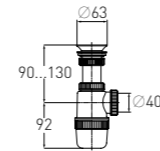

Сифон «Элит» "Elit" siphon

(1½" – Ø40), с пластиковой чашкой
(1½" – Ø40), plastic waste Ø63 mm

Регулировка по высоте	от 90 до 130 мм	Выход	Ø40 мм
Гидрозатвор	60 мм	Выпуск	пластик Ø63 мм
Вход	1½"	Скорость слива	36 л/мин