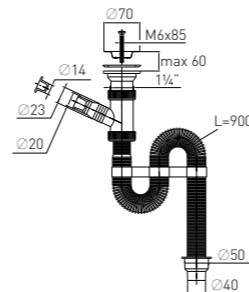

with washing machine outlet and stainless steel waste Ø70 mm (1½ – Ø50/40)

Вход	1½"	Выпуск	есть
Выход	Ø50/40 мм	Винт	l = 85 мм
Решетка	нерж. сталь Ø70 мм	Скорость слива	29 л/мин

Артикул	Наименование	Штрихкод	Упаковка
30980317	Сифон гофрированный «VIR» с отводом для стиральной машины и нержавеющей чашкой Ø70 мм (1½" – Ø50/40)	4620016491973	Пакет