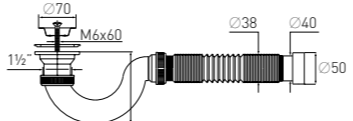

Сифон «МИНИ Элит» "MINI Elit" shower waste

для душевого поддона с нержавеющей чашкой и гофротрубой 800 мм (Ø40/50)

Гидрозатвор 50 мм **Решетка** нерж. сталь Ø70 мм
Вход для душевого поддона Ø50 **Выпуск** есть
Выход Ø40/50 мм **Винт** l = 60 мм