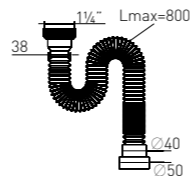

Сифон гофрированный «МИНИ Элит»

стандарт, без выпуска

Вход 1 1/4" **Выход** Ø40/50 мм
Скорость слива 54,5 л/мин

“MINI Elit” extendable siphon

without waste standard (1 1/4" – Ø40/50)

Выход Ø40/50 мм
Скорость слива 54,5 л/мин