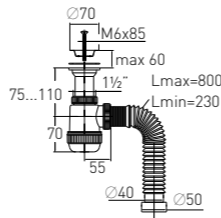

with solid, stainless steel waste Ø70 mm and extendable tube 800 mm (1½" – Ø40/50)

Регулировка по высоте	от 75 до 110 мм	Решетка	нерж. сталь Ø70/63 мм
Гидрозатвор	50 мм	Выпуск	есть
Вход	1½"	Винт	l = 85 мм
Выход	Ø40/50 мм	Скорость слива	52 л/мин