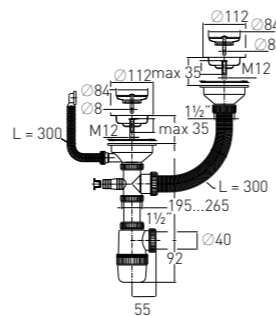

Сифон «Элит» "Elit" siphon

для двойной разноуровневой мойки с нерж.чаш. д. 112 мм., отводом для стиральной машины и прямоугольным переливом

for double different-level sink with stainless steel waste Ø112, washing machine outlet and overflow

Гидрозатвор	60 мм	Выпуск	есть
Вход	3½"	Гофр. перелив	l = 300 мм
Выход	Ø40 мм	Винт	l = 45 мм
Решетка	нерж. сталь Ø112 мм	Скорость слива	50 л/мин

Артикул	Наименование	Штрихкод	Упаковка
30986154	Сифон «Элит» для 2-ой мойки с нержавеющими чашками Ø70 мм, отводом для стиральной машины и переливом (3½" – Ø40)	4620016492116	Пакет

В этом разделе мы предлагаем Вам сифоны и выпуски для всех видов моек из мрамора и нержавеющей стали

Сифон «Элит» "Elit" siphon

для двойной, разноуровневой мойки с нерж.чашкой Ø112 мм, отв. для стиральной машины, кругл. переливом и уголком

for double different-level sink with stainless steel waste Ø112, washing machine outlet, round overflow and angle

Гидрозатвор	60 мм	Выпуск	есть
Вход	3½"	Гофр. перелив	l = 300 мм
Выход	Ø40 мм	Винт	l = 45 мм
Решетка	нерж. сталь Ø112 мм	Скорость слива	50 л/мин