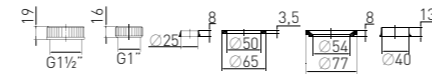

Комплект №2 Repair set #2

для ремонта сифонов под ванну for fixing bathtub siphons