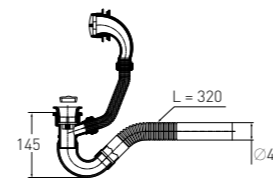

Артикул	Наименование	Штрихкод	Упаковка
30980144	Сифон для ванн неповоротный (белый)	4607118808663	Пакет