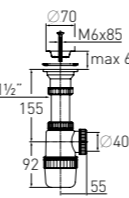

Артикул	Наименование	Штрихкод	Упаковка
30986140	Сифон «Элит» с нержавеющей чашкой Ø70 мм (1½" – Ø40)	4620016491331	Пакет