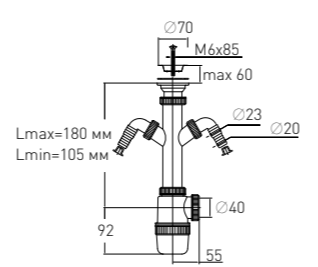

Сифон «Элит» "Elit" siphon

с нержавеющей чашкой и двойным отводом

Регулировка по высоте	от 105 до 180 мм	Решетка	нерж. сталь Ø70 мм
Гидрозатвор	60 мм	Выпуск	есть
Вход	1½"	Винт	l = 85 мм
Выход	Ø40 мм	Скорость слива	36 л/мин

Артикул	Наименование	Штрихкод	Упаковка
30986144	Сифон «Элит» с нержавеющей чашкой Ø70 мм и двойным отводом (1½" – Ø40)	4620016491201	Пакет

Сифоны серии «МИНИ Элит» для моек и раковин – идеальное соотношение цены и качества

Сифон «МИНИ Элит» "MINI Elit" siphon

с нержавеющей чашкой

Регулировка по высоте	от 100 до 170 мм	Решетка	нерж. сталь Ø70 мм
Гидрозатвор	50 мм	Выпуск	есть
Вход	1½"	Винт	l = 85 мм
Выход	Ø40 мм	Скорость слива	52 л/мин