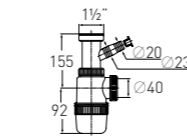

Сифон «Элит» "Elit" siphon

без выпуска с отводом для стиральной машины
without waste with washing machine outlet (1½" – Ø40)

Гидрозатвор	60 мм	Выход	Ø40 мм
Вход	1½"	Скорость слива	36 л/мин

Артикул	Наименование	Штрихкод	Упаковка
30980613	Сифон «Элит» без выпуска с отводом для стиральной машины (1½" – Ø40)	4620016490266	Пакет