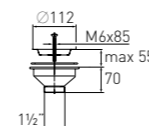

Артикул	Наименование	Штрихкод	Упаковка
30980684	Выпуск «Элит» с плоской нержавеющей чашкой Ø112 мм (3½")	4607118809431	Пакет