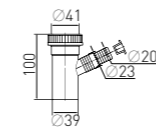

2 года гарантии

Трубы гофрированные для унитаза Extendable pan connectors

Артикул	Наименование	Штрихкод	Упаковка
70984966	Труба для унитаза гофрированная L-250-460 мм, d=110 мм	4620016491010	Пакет
70984967	Труба для унитаза гофрированная армированная L-290-640 мм, d=110 мм	4620016491836	Пакет
70984968	Труба для унитаза гофрированная армированная L-200-350 мм, d=110 мм	4620016493571	Пакет

2 года гарантии

Крепление WC toilet seat plastic hinges

к сидению «Виктория» "Victoria" line

Артикул	Наименование	Штрихкод	Упаковка
20981220	Крепление к сидению «Виктория» (пара)	4607118808748	Пакет

2 года гарантии

Крепление WC toilet seat plastic hinges

к сидению модели 501 "Econom" line

Артикул	Наименование	Штрихкод	Упаковка
20981214	Крепление к сидению модели 501 (пара)	4607118808731	Пакет

Отвод Washing machine outlet

для стиральной машины

2 года гарантии

Артикул	Наименование	Штрихкод	Упаковка
30981202	Отвод для стиральной машины (белый)	4607118808496	Пакет

Нержавеющая чашка Stainless steel waste

Ø70

2 года гарантии

Артикул	Наименование	Штрихкод	Упаковка
30987000	Нержавеющая чашка (Ø70 мм)	4620016494493	Гофрокороб

Конусное уплотнение Conical seal

Ø40

2 года гарантии

Артикул	Наименование	Штрихкод	Упаковка
30981211	Конусное уплотнение (Ø40 мм)	4607118801602	Гофрокороб
30981267	Конусное уплотнение (Ø25 мм)	4607118809363	Гофрокороб

Конусное уплотнение Extended conical seal

удлинённое, Ø40

2 года гарантии

Артикул	Наименование	Штрихкод	Упаковка
30987001	Конусное уплотнение удлинённое (Ø40 мм)	4620016494509	Гофрокороб