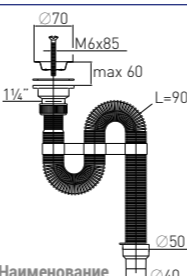

Сифон гофрированный «VIR»

с нержавеющей чашкой with stainless steel waste Ø70 mm (1 1/4" – Ø50/40)

Вход 1 1/4" **Выпуск** есть
Выход Ø50/40 мм **Винт** l = 85 мм
Решетка нерж. сталь Ø70 мм **Скорость слива** 29 л/мин