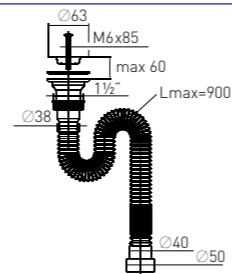

Артикул	Наименование	Штрихкод	Упаковка
30986352	Сифон гофрированный «МИНИ Элит» с нержавеющей чашкой Ø63 мм, стандарт 800 мм (1¼" – Ø40-50)	4620016490747	Пакет
30986362	Сифон гофрированный «МИНИ Элит» с нержавеющей чашкой Ø63 мм, удлиненный 1200 мм (1¼" – Ø40-50)	4620016490754	Пакет