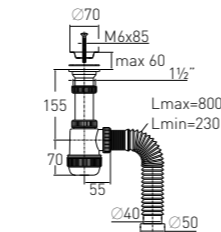

Артикул	Наименование	Штрихкод	Упаковка
30986760	Сифон «МИНИ Элит» с нержавеющей чашкой Ø70 мм и гофротрубой 800 мм (1½" – Ø40/50)	4620016491379	Пакет

Разработанный нами прямооточный сифон – «Трубный», это высокая пропускная способность, обеспечивающая всей конструкции эффект самоочистнения. Наличие огромного количества выпусков позволяет использовать его во всех сериях моек

Сифон «Трубный» "Tube" siphon

S-образный прямооточный с нержавеющей чашкой, отводом для стиральной машины, вертикальным сливом и гофротрубой

S-like direct flow with stainless steel waste Ø70 mm, washing machine outlet, vertical waste and extendable tube 800 mm (1½" – Ø40/50)

Гидрозатвор	55 мм	Решетка	нерж. сталь Ø70 мм
Вход	1½"	Выпуск	есть
Выход	Ø40/50 мм	Винт	l = 85 мм
		Скорость слива	28 л/мин