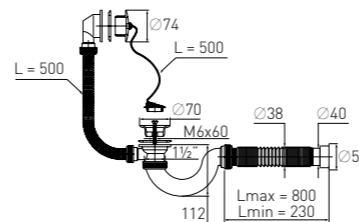

Сифон «МИНИ Элит» "MINI Elit" bath waste

с пластиковыми чашками и гофротрубой with extendable tube (Ø40/50)

Гидрозатвор	50 мм	Выпуск	есть
Вход	1½"	Гофр. перелив	l = 500 мм
Выход	Ø40/50 мм	Винт	l = 60 мм
Решетка	нерж. сталь Ø70 мм	Скорость слива	39 л/мин