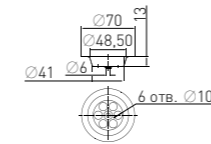

Нержавеющая чашка Stainless steel waste

Ø70

2 года гарантии