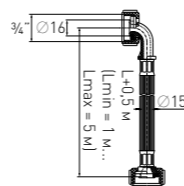

Сантехнические стальные троса серии «Стандарт», пружинные троса серии «Профи», комплектуются удобной ручкой, а полимерное покрытие придаёт жёсткость, предотвращает скручивание, выполняет антикоррозийную функцию и увеличит срок службы