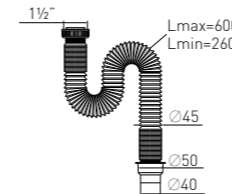

Сифон гофрированный «Элит» "Elit" extendable siphon

без выпуска without waste 600mm (1½" – Ø50/40)

Вход	1½"	Выход	Ø50/40 мм
		Скорость слива	54,5 л/мин