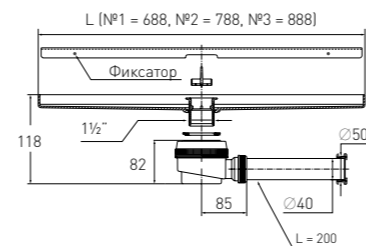

5 лет гарантии

Трап лоток Shower channel

профиль – квадрат/овал, grill-square + round shower tray siphon
сифон – круглый / L-680 mm

Регулировка по высоте	от 100 до 200 мм	Вход	Ø 40 мм
Гидрозатвор	55 мм	Выход	36-44 мм

Артикул	Наименование	Штрихкод	Упаковка
30986871	Трап лоток для душевых L = 680 мм (профиль – квадрат + круглый сифон для душевого поддона)	4620016490044	Короб
30986873	Трап лоток для душевых L = 680 мм (профиль – овал + круглый сифон для душевого поддона)	4607118806119	Короб
30986875	Трап лоток для душевых L = 780 мм (профиль – квадрат + круглый сифон для душевого поддона)	4620016490051	Короб
30986877	Трап лоток для душевых L = 780 мм (профиль – овал + круглый сифон для душевого поддона)	4620016494479	Короб
30986879	Трап лоток для душевых L = 880 мм (профиль – квадрат + круглый сифон для душевого поддона)	4620016490129	Короб
30986881	Трап лоток для душевых L = 880 мм (профиль – овал + круглый сифон для душевого поддона)	4607118807420	Короб

ОСНОВНЫЕ ПРЕИМУЩЕСТВА:

- Максимальное свободное пространство в ванной комнате;
- Оптимальная длина лотка, возможность установки в частных домах, городских квартирах и местах общего пользования;
- Решетка из нержавеющей стали обладает гигиеничностью и долговечностью использования;
- Удобство и комфорт, современный вид дома;
- Свобода действий по дизайну ванной комнаты;
- Качество по разумной цене.