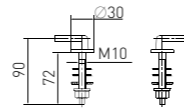

Артикул	Наименование	Штрихкод	Упаковка
20981220	Крепление к сидению «Виктория» (пара)	4607118808748	Пакет