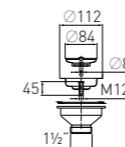

Выпуск «Элит» "Elit" waste

с нержавеющей чашкой
stainless steel waste Ø112

Решетка

нерж. сталь
Ø112 мм

Артикул	Наименование	Штрихкод	Упаковка
30980645	Выпуск «Элит» с нержавеющей чашкой Ø112 мм (3½")	4607118809899	Пакет

Выпуск «Элит» "Elit" waste

с плоской нержавеющей чашкой
with flat stainless steel waste
Ø112 mm (3½")

Решетка

нерж. сталь
Ø112 мм