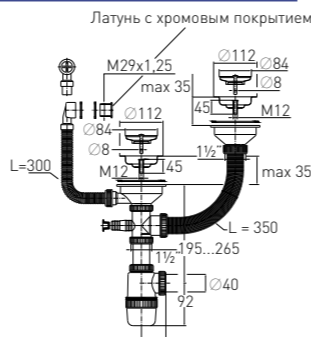

Сифон «Элит» "Elit" siphon

для двойной, разноуровневой мойки с нерж. чашкой, отводом для стиральной машины и круглым переливом

for double different-level sink with stainless steel waste Ø112 mm, washing machine outlet and round overflow

Регулировка по высоте	от 195 до 265 мм	Решетка	нерж. сталь Ø112 мм
Гидрозатвор	60 мм	Выпуск	есть
Вход	3½"	Винт	l = 45 мм
Выход	Ø40 мм	Скорость слива	50 л/мин

Артикул	Наименование	Штрихкод	Упаковка
30986178	Сифон «Элит» для 2-ой, разноуровневой мойки с нержавеющей чашкой Ø112 мм, отводом для стиральной машины и круглым переливом (3½" – Ø40)	4607118804825	Пакет
30987097	Сифон «Элит» для 2-ой разноуровневой мойки с нержавеющей чашками Ø 112 мм, отводом для стир.машины, круглым переливом и гофротрубой 800 мм (3½" – Ø40/50)	4620016495889	Пакет

Сифон «МИНИ Элит» "MINI Elit" siphon

с нержавеющей чашкой и гофротрубой

with stainless steel waste Ø63 and extendable tube 800 mm (1½" – Ø40/50)

Регулировка по высоте	от 100 до 170 мм	Решетка	нерж. сталь Ø63 мм
Гидрозатвор	50 мм	Выпуск	есть
Вход	1½"	Винт	l = 85 мм
Выход	Ø40/50 мм	Скорость слива	52 л/мин