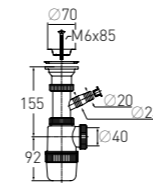

Сифон «Элит» "Elit" siphon

с нержавеющей чашкой и отводом для стиральной машины
with stainless steel waste Ø70 mm and washing machine outlet (1½" – Ø40)

Гидрозатвор	60 мм	Решетка	нерж. сталь Ø70 мм
Вход	1½"	Выпуск	есть
Выход	Ø40 мм	Винт	l = 85 мм
		Скорость слива	36 л/мин

Артикул	Наименование	Штрихкод	Упаковка
30980614	Сифон «Элит» с нержавеющей чашкой Ø70 мм и отводом для стиральной машины (1½" – Ø40)	4607118809981	Пакет

Сифон «Элит» "Elit" siphon

с нержавеющей чашкой with stainless steel waste Ø70 mm (1½" – Ø40)

Регулировка по высоте	от 95 до 155 мм	Решетка	нерж. сталь Ø70 мм
Гидрозатвор	60 мм	Выпуск	есть
Вход	1½"	Винт	l = 85 мм
Выход	Ø40 мм	Скорость слива	36 л/мин