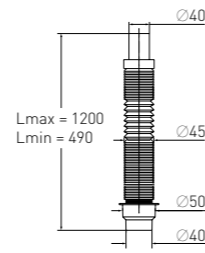

Труба гофрированная «Элит» "Elit" extendable tube

1200 mm (Ø40 – Ø40/50)

Вход

Ø40 мм

Выход

Ø40/50 мм

Артикул	Наименование	Штрихкод	Упаковка
30986230	Труба гофрированная «Элит» 1200 мм (Ø40 – Ø40/50)	4620016491690	Пакет