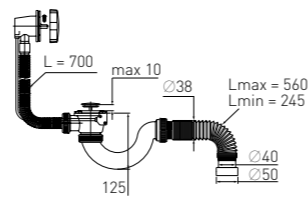

Артикул	Наименование	Штрихкод	Упаковка
30980657	Сифон «МИНИ Элит» для ванн с полуавтоматическим сливом, гофротрубой (Ø40/50)	4620016491362	Пакет