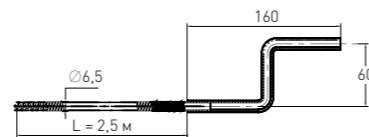

Трос Plumbing cable

пружинный, Ø6,5 spring-loaded