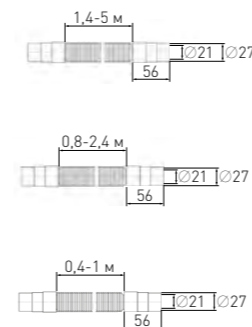

Комплект для удлинения сливного шланга

(0,5-5m)

Drain hose extensions kit

Артикул	Наименование	Штрихкод	Упаковка
70980445	Комплект для удлинения сливного шланга	4620016492321	Гофрокороб

Шланг раздвижной

Extendable drain hose for washing and dishwashing machines

L = 0,4 м – 5 м

Артикул	Наименование	Штрихкод	Упаковка
70980447	Шланг раздвижной для слива стиральных и посудомоечных машины L = 0,8 м – 2,4 м	4607118807031	Гофрокороб
70980448	Шланг раздвижной для слива стиральных и посудомоечных машины L = 1,4 м – 5 м	4607118807185	Гофрокороб
70984461	Шланг раздвижной для слива стиральных и посудомоечных машины L = 0,4 м – 1 м	4607118804252	Кавалье
70984471	Шланг раздвижной для слива стиральных и посудомоечных машины L = 0,8 м – 2,4 м	4607118804542	Кавалье
70984481	Шланг раздвижной для слива стиральных и посудомоечных машины L = 1,4 м – 5 м	4607118809868	Кавалье

Штуцер для соединения сливных шлангов

(19mm x 19mm)

Drain hoses connector

Артикул	Наименование	Штрихкод	Упаковка
70980443	Штуцер для соединения сливных шлангов 19x19	4607118808403	Гофрокороб
70984431	Штуцер для соединения сливных шлангов 19x22	4610006650374	Гофрокороб
70984432	Штуцер для соединения сливных шлангов 22x22	4610006650398	Гофрокороб

Соединитель для наливных шлангов

3/4" x 3/4"

Filling hoses connector

Артикул	Наименование	Штрихкод	Упаковка
70981222	Соединитель для наливных шлангов 3/4" x 3/4" (бочонок)	4620016491478	Гофрокороб