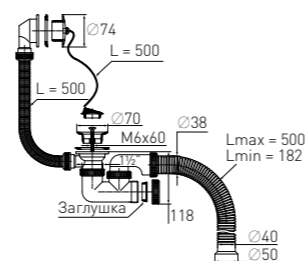

Артикул	Наименование	Штрихкод	Упаковка
30980241	Сифон «Универсал» для ванн	4607118809813	Пакет