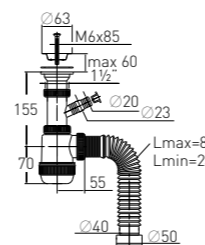

Сифон «Элит» "Elit" siphon

для двойной мойки с нержавеющей чашками Ø70 мм и отводом для стиральных машин (1½" – Ø40)

for double sink with stainless steel wastes Ø70 mm and washing machine outlet (1½" – Ø40)

Гидрозатвор	60 мм	Решетка	нерж. сталь Ø70 мм
Вход	1½"	Выпуск	есть
Выход	Ø40 мм	Винт	l = 85 мм

Артикул	Наименование	Штрихкод	Упаковка
30980619	Сифон "Элит" для двойной мойки с нержавеющей чашками Ø70 мм и отводом для стиральных машин (1½" – Ø40)	4607118806645	Пакет
30986190	Сифон "Элит" для двойной мойки с нержавеющей чашками Ø70 мм (1½" – Ø40)	4607118802791	Пакет

Сифон «Элит» "Elit" siphon

для двойной, разноуровневой мойки с нерж. чашкой, отводом для стиральной машины и круглым переливом

for double different-level sink with stainless steel waste Ø112 mm, washing machine outlet and round overflow

Регулировка по высоте	от 195 до 265 мм	Решетка	нерж. сталь Ø112 мм
Гидрозатвор	60 мм	Выпуск	есть
Вход	3½"	Винт	l = 45 мм
Выход	Ø40 мм	Скорость слива	50 л/мин

Артикул	Наименование	Штрихкод	Упаковка
30986178	Сифон «Элит» для 2-ой, разноуровневой мойки с нержавеющей чашкой Ø112 мм, отводом для стиральной машины и круглым переливом (3½" – Ø40)	4607118804825	Пакет
30987097	Сифон «Элит» для 2-ой разноуровневой мойки с нержавеющей чашками Ø 112 мм, отводом для стир.машины, круглым переливом и гофротрубой 800 мм (3½" – Ø40/50)	4620016495889	Пакет

Сифон «МИНИ Элит» "MINI Elit" siphon

с нержавеющей чашкой и гофротрубой

with stainless steel waste Ø63 and extendable tube 800 mm (1½" – Ø40/50)

Регулировка по высоте	от 100 до 170 мм	Решетка	нерж. сталь Ø63 мм
Гидрозатвор	50 мм	Выпуск	есть
Вход	1½"	Винт	l = 85 мм
Выход	Ø40/50 мм	Скорость слива	52 л/мин