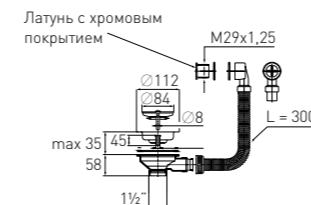

Выпуск «Элит» "Elit" waste

с нержавеющей чашкой и круглым переливом
with stainless steel grid Ø112 mm and round overflow (3½")

Решетка

нерж. сталь
Ø112 мм

Гофр. перелив

l = 300 мм

Латунь с хромым покрытием

Артикул	Наименование	Штрихкод	Упаковка
30986441	Выпуск «Элит» с нержавеющей чашкой Ø112 мм и круглым переливом (3½")	4620016491058	Пакет