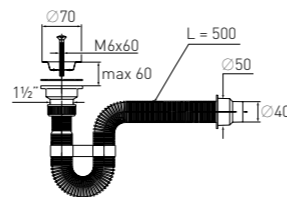

Артикул	Наименование	Штрихкод	Упаковка
30980321	Сифон гофрированный «VIR» с нержавеющей чашкой, для душевого поддона, (Ø40/50)	4607118808380	Пакет