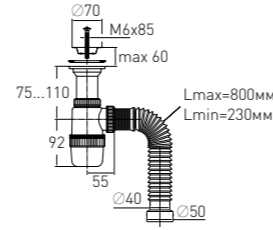

Сифон «Элит» "Elit" siphon

с литым выпуском, нержавеющей чашкой и гофротрубой

with solid, stainless steel waste Ø70 mm and extendable tube 800 mm (1½" – Ø40/50)

Регулировка по высоте	от 75 до 110 мм	Решетка	нерж. сталь Ø70 мм
Гидрозатвор	60 мм	Выпуск	есть
Вход	1½"	Винт	l = 85 мм
Выход	Ø40/50 мм	Скорость слива	36 л/мин

Артикул	Наименование	Штрихкод	Упаковка
30980617	Сифон «Элит» с литым выпуском, нержавеющей чашкой Ø 70 мм и гофротрубой 800мм (1½" – Ø40/50)	4607118809394	Пакет