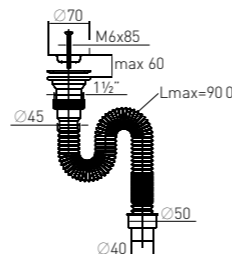

Сифон «Элит» "Elit" extendable siphon

гофрированный с нержавеющей чашкой with stainless steel waste Ø70 mm, extendable tube (1½" – Ø50/40)

Вход	1½"	Выпуск	есть
Выход	Ø50/40 мм	Винт	l = 85 мм
Решетка	нерж. сталь Ø70 мм	Скорость слива	54,5 л/мин

Артикул	Наименование	Штрихкод	Упаковка
30980631	Сифон гофрированный «Элит» с нержавеющей чашкой Ø70 мм, стандарт 800 мм (1½" – Ø50/40)	4607118805075	Пакет
30986311	Сифон гофрированный «Элит» с отводом для стиральной машины и нержавеющей чашкой Ø70 мм, стандарт 800 мм (1½" – Ø50/40)	4620016491799	Пакет
30980632	Сифон гофрированный «Элит» с нержавеющей чашкой Ø70 мм, удлиненный 1200 мм (1½" – Ø50/40)	4607118803422	Пакет