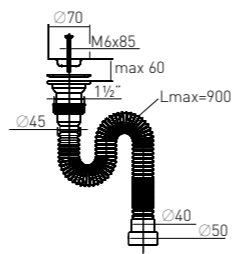

Артикул	Наименование	Штрихкод	Упаковка
30986333	Сифон гофрированный «МИНИ Элит» с нержавеющей чашкой Ø70 мм, стандарт 800 мм (1½" – Ø40/50)	4607118808144	Пакет
30986343	Сифон гофрированный «МИНИ Элит» с нержавеющей чашкой Ø70 мм, удлиненный 1200 мм (1½" – Ø40/50)	4620016490693	Пакет