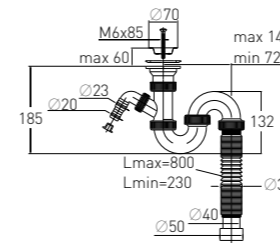

Артикул	Наименование	Штрихкод	Упаковка
30980698	Сифон «Трубный» S-образный прямооточный с нержавеющей чашкой Ø70 мм, отводом для стиральной машины, вертикальным сливом и гофротрубой 800 мм (1½" – Ø40/50)	4620016490945	Пакет