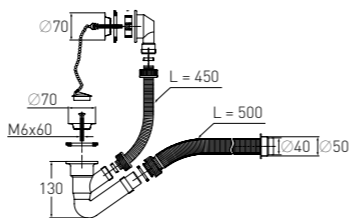

Сифон «Элит» "Elit" bath waste

с нержавеющей чашками for bathtub with stainless steel waste (Ø50/40)

Гидрозатвор	60 мм	Выпуск	есть
Вход	1½"	Гофр. перелив	l = 450 мм
Выход	Ø 50/40 мм	Винт	l = 60 мм
Решетка	нерж. сталь Ø70 мм	Скорость слива	39 л/мин