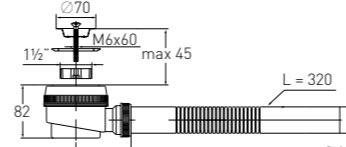

Сифон «Элит» "Elit" shower waste

с пластмассовым выпуском with plastic waste

Гидрозатвор 55 мм **Выход** Ø40 мм
Вход для душевого поддона Ø50 **Решетка** пластик Ø63 мм

Артикул	Наименование	Штрихкод	Упаковка
30980685	Сифон для душевого поддона с пластмассовым выпуском	4607118809738	Пакет

Сифон «Элит» "Elit" shower waste

с нержавеющей чашкой with stainless steel waste Ø70

Гидрозатвор 55 мм **Решетка** нерж. сталь Ø70 мм
Вход для душевого поддона Ø50 **Винт** l = 60 мм
Выход Ø40 мм

Артикул	Наименование	Штрихкод	Упаковка
30980686	Сифон для душевого поддона с нерж.чашкой Ø70 мм	4607118808779	Пакет

Сифон «Элит» "Elit" shower waste

с выпуском клик-клак with click-clack waste

Гидрозатвор 55 мм **Выход** Ø40 мм
Вход для душевого поддона Ø50

Артикул	Наименование	Штрихкод	Упаковка
30987059	Сифон «Элит» для душевого поддона с отверстием слива 50 мм, выпуск Клик- Клак	4620016494103	Пакет

Сифон для душевого поддона

Гидрозатвор 55 мм **Выход** Ø40/50 мм
Вход для душевого поддона Ø50

Артикул	Наименование	Штрихкод	Упаковка
30987090	Сифон для душевого поддона с гофротрубой 800 мм (Ø40/50), выпуск Клик-Клак	4620016495025	Пакет

Сифон «Элит» "Elit" shower waste

с нержавеющей чашкой и гофротрубком with stainless steel waste Ø70 mm and extendable hose (Ø40)

Гидрозатвор 55 мм **Решетка** нерж. сталь Ø70 мм
Вход для душевого поддона Ø50 **Винт** l = 60 мм
Выход Ø40 мм

Артикул	Наименование	Штрихкод	Упаковка
30986861	Сифон для душевого поддона с нержавеющей чашкой Ø70 мм и гофротрубком (Ø40мм)	4620016491386	Пакет

Сифон «Элит» "Elit" shower waste

с нержавеющей чашкой и гибкой трубой with stainless steel waste Ø70 mm and extendable tube (Ø40/50)

Гидрозатвор 55 мм **Решетка** нерж. сталь Ø70 мм
Вход для душевого поддона Ø50 **Винт** l = 60 мм
Выход Ø40/50 мм