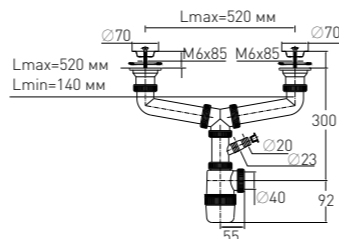

Сифон «Элит» "Elit" siphon

для двойной мойки с нержавеющей чашками Ø70 мм и отводом для стиральных машин (1½" – Ø40)

for double sink with stainless steel wastes Ø70 mm and washing machine outlet (1½" – Ø40)

Гидрозатвор	60 мм	Решетка	нерж. сталь Ø70 мм
Вход	1½"	Выпуск	есть
Выход	Ø40 мм	Винт	l = 85 мм

Артикул	Наименование	Штрихкод	Упаковка
30980619	Сифон "Элит" для двойной мойки с нержавеющей чашками Ø70 мм и отводом для стиральных машин (1½" – Ø40)	4607118806645	Пакет
30986190	Сифон "Элит" для двойной мойки с нержавеющей чашками Ø70 мм (1½" – Ø40)	4607118802791	Пакет