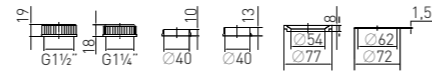

Комплект №1 Repair set #1

для ремонта сифонов под мойки и раковины for fixing sink and washbasin siphons