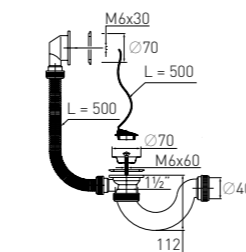

Артикул	Наименование	Штрихкод	Упаковка
30980655	Сифон «МИНИ Элит» для ванн с нержавеющей чашками, без отвода (Ø40)	4620016491348	Пакет