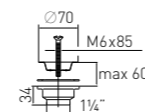

Артикул	Наименование	Штрихкод	Упаковка
30981206	Выпуск «VIR» с нержавеющей чашкой Ø70 мм (1¼")	4607118809912	Пакет