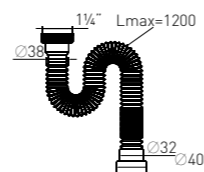

“MINI Elit” extendable siphon

without waste extended (1 1/4" – Ø32/40)

Выход Ø32/40 мм
Скорость слива 54,5 л/мин