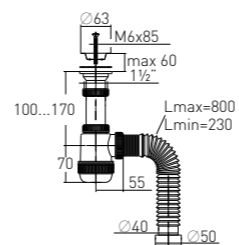

Артикул	Наименование	Штрихкод	Упаковка
30986780	Сифон «МИНИ Элит» с нержавеющей чашкой Ø63 мм и гофротрубой 800 мм (1½" – Ø40/50)	4620016490426	Пакет

Сифон «МИНИ Элит» "MINI Elit" siphon

с нержавеющей чашкой, отводом для стиральной машины и гофротрубой

with stainless steel waste Ø63 mm, washing machine outlet and extendable tube 800 mm (1½" – Ø40/50)

Гидрозатвор	50 мм	Решетка	нерж. сталь Ø63 мм
Вход	1½"	Выпуск	есть
Выход	Ø40/50 мм	Винт	l = 85 мм
		Скорость слива	52 л/мин