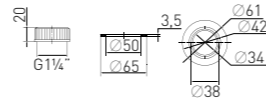

Комплект №3 Repair set #3

для ремонта гофрированных сифонов for fixing goffred siphons

Артикул	Наименование	Штрихкод	Упаковка
30981253	Комплект №3 для ремонта гофрированных сифонов	4620016490976	Пакет