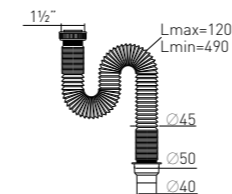

Сифон гофрированный «Элит» "Elit" extendable siphon

без выпуска without waste 1200mm (1½" – Ø50/40)

Вход	1½"	Выход	Ø50/40 мм
		Скорость слива	54,5 л/мин