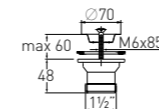

Артикул	Наименование	Штрихкод	Упаковка
30980641	Выпуск «Элит» с нержавеющей чашкой Ø70 мм (1½")	4607118809875	Пакет

Выпуск «Элит» “Elit” waste

с нержавеющей чашкой и переливом

with stainless steel grid Ø70 mm and overflow (1½")

Выход

1½" мм

Решетка

нерж. сталь Ø70 мм

Гофр. перелив

l = 300 мм

Винт

l = 85 мм