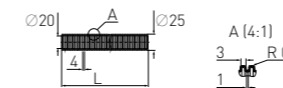

Шланг гофрированный Flexible hose

Ø25 Ø25mm (black, inner Ø20mm)