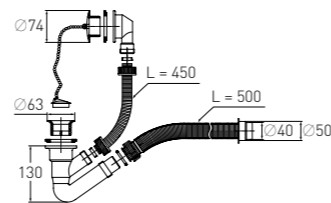

Сифон «Элит» "Elit" bath waste

с пластиковыми чашками with plastic waste (Ø50/40)

Гидрозатвор	60 мм	Решетка	пластик Ø63 мм
Вход	1½"	Выпуск	есть
Выход	Ø 50/40 мм	Гофр. перелив	l = 450 мм
		Скорость слива	39 л/мин

Артикул	Наименование	Штрихкод	Упаковка
30980651	Сифон «Элит» для ванн (Ø40/50)	4607118805082	Пакет