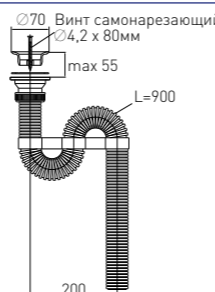

Артикул	Наименование	Штрихкод	Упаковка
30980134	Сифон гофрированный (белый)	4607118808618	Пакет