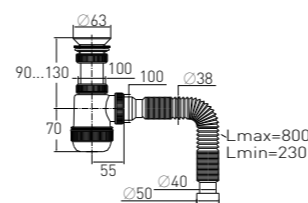

с пластиковым выпуском и гофротрубой (Ø40-40/50)

with solid waste Ø63mm and extendable tube 800 mm Ø40-40/50

Регулировка по высоте	от 100 до 170 мм	Выход	Ø40/50 мм
Гидрозатвор	50 мм	Выпуск	есть
Вход	1½"	Скорость слива	52 л/мин