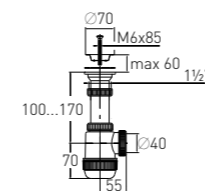

Артикул	Наименование	Штрихкод	Упаковка
30986740	Сифон «МИНИ Элит» с нержавеющей чашкой Ø70 мм (1½" – Ø40)	4620016491270	Пакет

Сифон «МИНИ Элит» "MINI Elit" siphon

с литым выпуском и нержавеющей чашкой

Регулировка по высоте	от 75 до 110 мм	Решетка	нерж. сталь Ø70 мм
Гидрозатвор	50 мм	Выпуск	есть
Вход	1½"	Винт	l = 85 мм
Выход	Ø40 мм	Скорость слива	52 л/мин