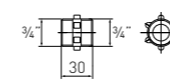

Соединитель для наливных шлангов

3/4" x 3/4"

Filling hoses connector

Артикул	Наименование	Штрихкод	Упаковка
70981222	Соединитель для наливных шлангов 3/4" x 3/4" (бочонок)	4620016491478	Гофрокороб