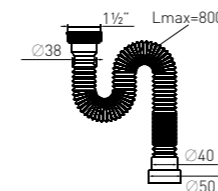

Вход	1½"	Выпуск	есть
Выход	Ø38 мм	Винт	l = 80 мм
Решетка	пластик Ø70 мм	Скорость слива	40 л/мин

Артикул	Наименование	Штрихкод	Упаковка
30980134	Сифон гофрированный (белый)	4607118808618	Пакет

Сифон гофрированный «МИНИ Элит» “MINI Elit” extendable siphon