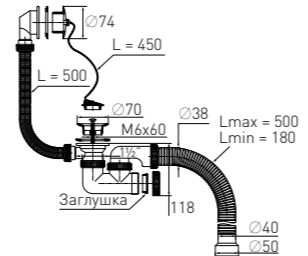

Артикул	Наименование	Штрихкод	Упаковка
30982420	Сифон «Универсал» для ванн с нержавеющей чашками и гофротрубой l = 500 мм (Ø40/50)	4607118809240	Пакет
30980242	Сифон «Универсал» для ванн с нержавеющей чашками и жесткой трубой	4607118809905	Пакет

Сифоны серии «Эконом» – это качество и низкие цены

Сифон «Универсал» "Universal" bath waste

с полуавтоматическим сливом и переливом
for bathtub with semi-automatic waste and overflow 70 см

Гидрозатвор	55 мм	Решетка	хром, латунь/пластик, хром Ø63 мм
Вход	1½"	Выпуск	есть
Выход	Ø40 мм	Гофр. перелив	l = 700 мм
		Скорость слива	43 л/мин