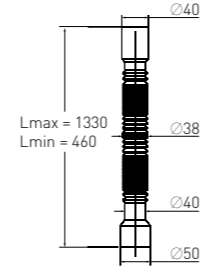

Труба гофрированная «МИНИ Элит» "MINI Elit" extendable tube

удлинённая extended (Ø40 – Ø40/50)

Вход

Ø40 мм

Выход

Ø50 мм

Артикул	Наименование	Штрихкод	Упаковка
30986298	Труба гофрированная «МИНИ Элит» удлинённая 1200 (Ø40 – Ø40/50)	4607118809790	Пакет