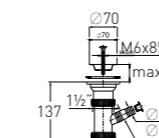

with stainless steel grid Ø70 mm and washing machine outlet (1½")

Выход

1½" мм

Решетка

нерж. сталь Ø70 мм

Винт

l = 85 мм

Артикул	Наименование	Штрихкод	Упаковка
30980643	Выпуск «Элит» с нержавеющей чашкой Ø70 и отводом для стиральной машины (1½")	4620016491003	Пакет