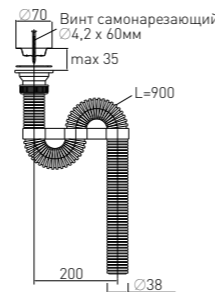

Артикул	Наименование	Штрихкод	Упаковка
30980132	Сифон гофрированный с нержавеющей чашкой Ø70мм (белый)	4607118808595	Пакет