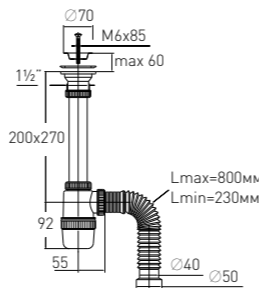

Сифон «Элит» "Elit" siphon

с нержавеющей чашкой и гофротрубой

Регулировка по высоте	от 200 до 270 мм (от 95 до 155 мм)	Решетка	нерж. сталь Ø70 мм
Гидрозатвор	60 мм	Выпуск	есть
Вход	1½"	Винт	l = 85 мм
Выход	Ø40/50 мм	Скорость слива	36 л/мин

Артикул	Наименование	Штрихкод	Упаковка
30986142	Сифон «Элит» с удлиненным выпуском, нержавеющей чашкой Ø70 мм и гофротрубой 800 мм (1½" – Ø40/50)	4607118808281	Пакет
30986170	Сифон «Элит» с нержавеющей чашкой Ø70 мм и гофротрубой 800 мм (1½" – Ø40/50)	4607118808359	Пакет
30987060	Сифон «Элит» 1½" x 40мм с пластиковой решеткой и гофротрубой 800 мм (1½" – Ø40/50)	4620016494134	Пакет