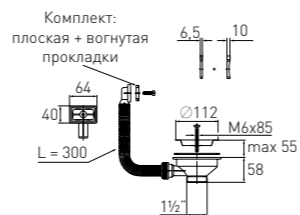

Выпуск «Элит» "Elit" waste

с плоской нержавеющей чашкой и переливом
with flat stainless steel waste Ø112 mm and overflow (3½")

Решетка

нерж. сталь
Ø112 мм

Гофр. перелив

l = 300 мм

Комплект:
плоская + вогнутая
прокладки