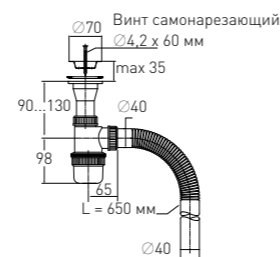

Артикул	Наименование	Штрихкод	Упаковка
30980114	Сифон бутылочный с нержавеющей чашкой Ø70мм (белый)	4607118804955	Пакет

В 2003 году сифоны для моек и раковин серии «Элит» были награждены дипломом Российского фонда защиты прав потребителей

Сифон «Элит» «Elit» siphon

с нержавеющей чашкой with stainless steel waste Ø112 mm (3½" – 40)

Регулировка по высоте
Гидрозатвор
Вход
Выход

от 105 до 180 мм

60 мм

3½"

Ø40 мм

Решетка

Выпуск

Винт

Скорость слива

нерж. сталь Ø112 мм

есть

l = 45 мм

36 л/мин