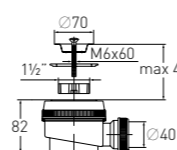

Артикул	Наименование	Штрихкод	Упаковка
30980686	Сифон для душевого поддона с нерж.чашкой Ø70 мм	4607118808779	Пакет