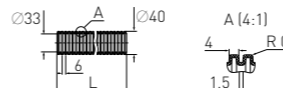

Шланг гофрированный Flexible hose

Ø40 Ø40mm