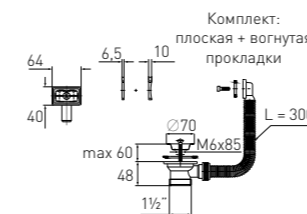

Выход

1½" мм

Решетка

нерж. сталь Ø70 мм

Гофр. перелив

l = 300 мм

Винт

l = 85 мм