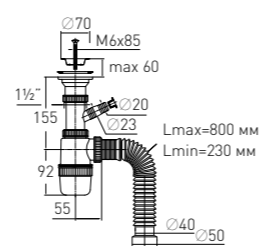

Сифон «Элит» "Elit" siphon

с нержавеющей чашкой отводом для стиральной машины и гофротрубой

Гидрозатвор	60 мм	Решетка	нерж. сталь Ø70 мм
Вход	1½"	Выпуск	есть
Выход	Ø40/50 мм	Винт	l = 85 мм
		Скорость слива	36 л/мин

Артикул	Наименование	Штрихкод	Упаковка
30986143	Сифон «Элит» с нержавеющей чашкой Ø70 мм, отводом для стиральной машины и гофротрубой 800 мм (1½" – Ø40/50)	4607118809486	Пакет