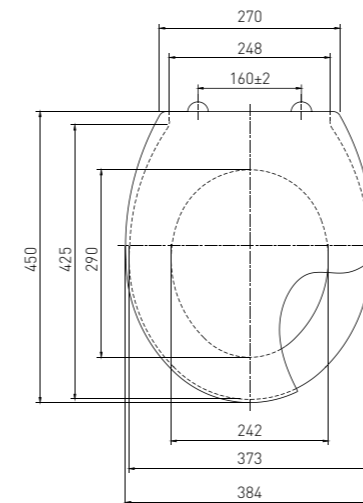

Трос Plumbing cable

пружинный, Ø10 spring-loaded

Артикул	Наименование	Штрихкод	Упаковка
70980841	Трос сантехнический пружинный 3 м	4607118807871	Кавалье
70980842	Трос сантехнический пружинный 5 м	4607118807888	Кавалье
70980843	Трос сантехнический пружинный 10 м	4607118807895	Кавалье
70980844	Трос сантехнический пружинный 15 м	4607118807886	Кавалье
70980845	Трос сантехнический пружинный 20 м	4607118807893	Кавалье

Сиденья для унитазов данной серии уже на протяжении многих лет входят в тройку лидеров по продажам на российском рынке сантехнических аксессуаров

Сиденье «Виктория» WC toilet seat "Victoria"