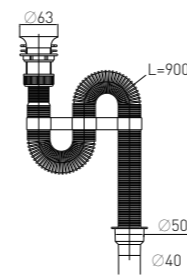

Артикул	Наименование	Штрихкод	Упаковка
30986274	Сифон гофрированный без выпуска «МИНИ Элит» удлинённый 1200 (1 1/4" – Ø40/50)	4607118808090	Пакет

Серия сифонов «VIR» – это многолетний лидер продаж в России и странах ближнего зарубежья. Революционная конструкция хомута и профиль гофрированного шланга, специально разработанные нами, обеспечивают всей конструкции особую надежность и гибкость

Сифон гофрированный «VIR»

(Ø50/40), plastic waste Ø63 mm

Вход 1 1/4" **Выпуск** есть
Выход Ø50/40 мм **Скорость слива** 29 л/мин
Решетка пластик Ø63 мм