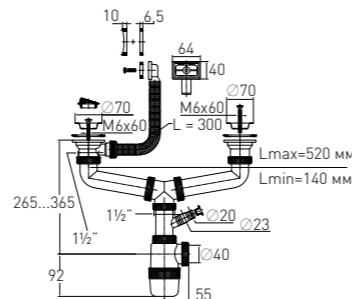

Сифон «Элит» "Elit" siphon

для двойной мойки с нержавеющими чашками, отводом для стиральной машины и переливом

for double sink with stainless steel wastes Ø70 mm, washing machine outlet and overflow (1½" – Ø40)

Гидрозатвор	60 мм	Выпуск	есть
Вход	1½"	Гофр. перелив	l = 300 мм
Выход	Ø40 мм	Винт	l = 60 мм
Решетка	нерж. сталь Ø70 мм