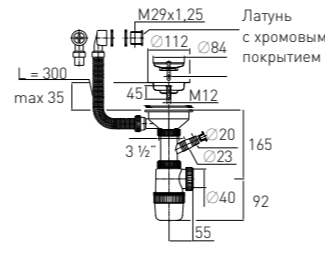

Артикул	Наименование	Штрихкод	Упаковка
30986177	Сифон «Элит» с нержавеющей чашкой Ø 112 мм, отводом для стиральной машины и круглым переливом (3½" – Ø40)	4607118808939	Пакет
30986164	Сифон «Элит» с нержавеющей чашкой Ø 112 мм, круглым переливом и гофротрубой 800 мм (3½" – Ø40/50)	4607118808861	Пакет
30987089	Сифон «Элит» с нержавеющей чашкой Ø 112 мм с отводом для стир.машины, круглым и квадратным переливами (3½" – Ø40)	4620016495018	Пакет