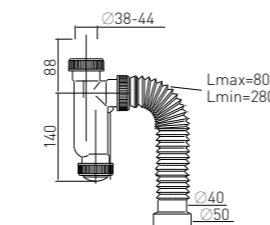

Сифон гофрированный «МИНИ Элит» “MINI Elit” extendable siphon

удлинённый, без выпуска

without waste extended (1½" – Ø40/50)

Вход	1½"	Выход	Ø40/50 мм
		Скорость слива	54,5 л/мин

Артикул	Наименование	Штрихкод	Упаковка
30986254	Сифон гофрированный без выпуска «МИНИ Элит» удлинённый 1200 (1½" – Ø40/50)	4607118809769	Пакет
30986255	Сифон гофрированный без выпуска «МИНИ Элит» длинный, l = 2000 мм (1½" – Ø40/50)	4607118809677	Пакет