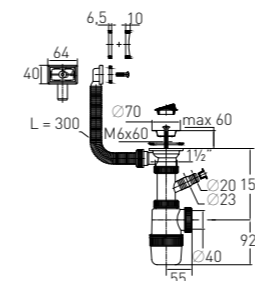

Артикул	Наименование	Штрихкод	Упаковка
30980615	Сифон «Элит» с нержавеющей чашкой Ø70 мм, отводом для стиральной машины и переливом (1½" – Ø40)	4607118800919	Пакет