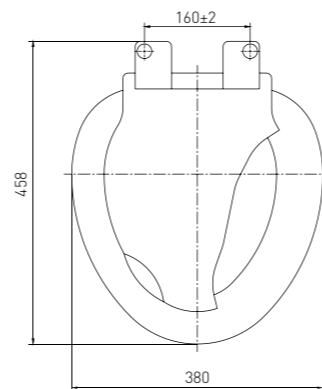

Сиденье «Эконом» "Econom" WC toilet seat

Артикул	Наименование	Штрихкод	Упаковка
20980522	Сиденье для унитаза (снежно-белое)	4607118803576	Пакет
20980523	Сиденье для унитаза (белый мрамор)	4607118803651	Пакет
20980525	Сиденье для унитаза (голубой мрамор)	4607118803675	Пакет
20980527	Сиденье для унитаза (бежевый мрамор)	4607118803712	Пакет

Компания является единственным производителем сидений для детских унитазов.