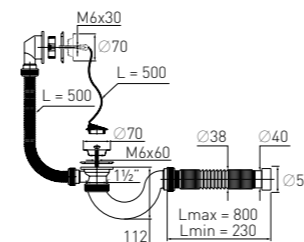

Сифон «МИНИ Элит» "MINI Elit" bath waste

с нержавеющей чашками и гофротрубой for bathtub with stainless steel waste and extendable tube (Ø40/50)

Гидрозатвор	50 мм	Выпуск	есть
Вход	1½"	Гофр. перелив	l = 500 мм
Выход	Ø40/50 мм	Винт	l = 60 мм
Решетка	нерж. сталь Ø70 мм	Скорость слива	39 л/мин

Артикул	Наименование	Штрихкод	Упаковка
30980654	Сифон «МИНИ Элит» для ванн с нержавеющей чашками и гофротрубой 800 мм (Ø40/50)	4607118807789	Пакет

Сифон «МИНИ Элит» "MINI Elit" bath waste

с нержавеющей чашками, без отвода for bathtub with stainless steel waste without flexible (1½" – Ø40)

Гидрозатвор	50 мм	Выпуск	есть
Вход	1½"	Гофр. перелив	l = 500 мм
Выход	Ø40 мм	Винт	l = 60 мм
Решетка	нерж. сталь Ø70 мм	Скорость слива	39 л/мин