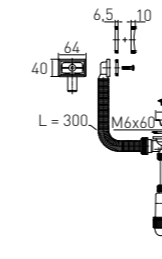

Сифон «Элит» "Elit" siphon

с нержавеющей чашкой и переливом

with stainless steel waste Ø70 mm and overflow (1½" – Ø40)

Регулировка по высоте	от 95 до 155 мм	Решетка	нерж. сталь Ø70 мм
Гидрозатвор	60 мм	Выпуск	есть
Вход	1½"	Гофр. перелив	l = 300 мм
Выход	Ø40 мм	Винт	l = 60 мм
		Скорость слива	36 л/мин

Артикул	Наименование	Штрихкод	Упаковка
30986150	Сифон «Элит» с нержавеющей чашкой Ø 70 мм и переливом (1½" – Ø40)	4620016491157	Пакет