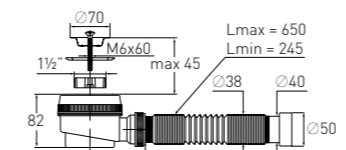

Сифон «Элит» "Elit" shower waste

с нержавеющей чашкой и гофротрубком with stainless steel waste Ø70 mm and extendable hose (Ø40)

Гидрозатвор 55 мм **Решетка** нерж. сталь Ø70 мм
Вход для душевого поддона Ø50 **Винт** l = 60 мм
Выход Ø40 мм

Артикул	Наименование	Штрихкод	Упаковка
30986861	Сифон для душевого поддона с нержавеющей чашкой Ø70 мм и гофротрубком (Ø40мм)	4620016491386	Пакет