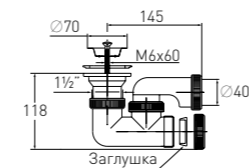

с нержавеющей чашкой for shower tray with stainless steel waste

Гидрозатвор	55 мм	Решетка	нерж. сталь Ø70 мм
Вход	для душевого поддона Ø50	Выпуск	есть
Выход	Ø40 мм	Винт	l = 60 мм

Артикул	Наименование	Штрихкод	Упаковка
30980246	Сифон «Универсал» для душевого поддона с нержавеющей чашкой	4607118808298	Пакет