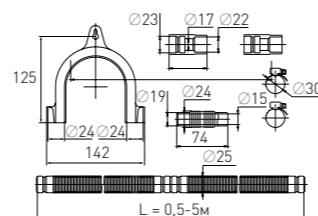

Артикул	Наименование	Штрихкод	Упаковка
70980445	Комплект для удлинения сливного шланга	4620016492321	Гофрокороб