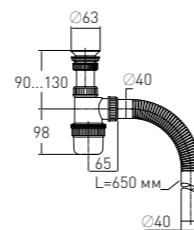

Артикул	Наименование	Штрихкод	Упаковка
30980112	Сифон бутылочный (белый)	4620016492277	Пакет