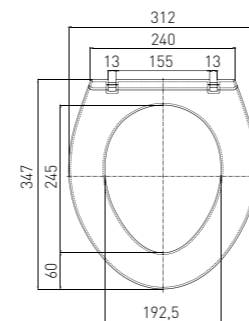

Сиденье пластмассовое Plastic toilet seat

для детского унитаза for child's wc

Артикул	Наименование	Штрихкод	Упаковка
20980552	Сиденье пластмассовое для детского унитаза	4607118801206	Пакет