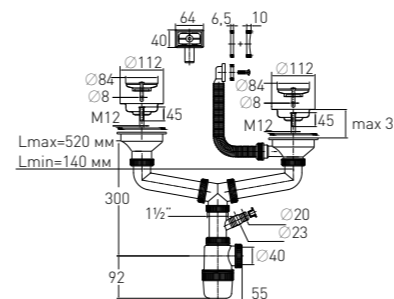

Сифон «Элит» "Elit" siphon

для двойной мойки с нержавеющими чашками, отводом для стиральной машины и переливом

for double sink with stainless steel wastes Ø112 mm, washing machine outlet and overflow

Гидрозатвор	60 мм	Решетка	нерж. сталь Ø112 мм
Вход	3½"	Выпуск	есть
Выход	Ø40 мм	Гофр. перелив	l = 300 мм
		Винт	l = 45 мм