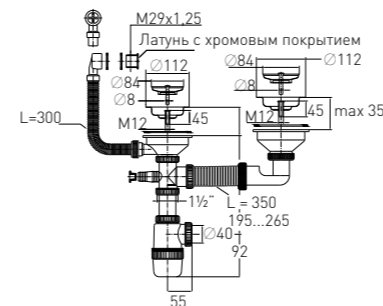

Артикул	Наименование	Штрихкод	Упаковка
30975023	Сифон «Элит» для 2-ой мойки с нержавеющими чашками Ø70 мм, отводом для стиральной машины и переливом (3½" – Ø40)	460718808335	Пакет