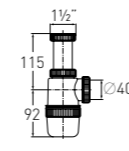

Гидрозатвор	60 мм	Выход	Ø40 мм
Вход	1½"	Скорость слива	36 л/мин

Артикул	Наименование	Штрихкод	Упаковка
30986130	Сифон «Элит» без выпуска (1½" – Ø40)	4607118809998	Пакет

Сифон «Элит» "Elit" siphon

без выпуска without waste (1½" – Ø40)