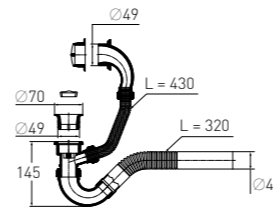

Артикул	Наименование	Штрихкод	Упаковка
30980143	Сифон для ванн поворотный (белый)	4607118805006	Пакет

Сифон «Эконом» "Econom" bath waste

неповоротный for bathtub, not regulated

Гидрозатвор	50 мм	Выпуск	есть
Выход	Ø40 мм	Гофр. перелив	l = 430 мм
Решетка	пластик Ø70 мм	Скорость слива	36 л/мин