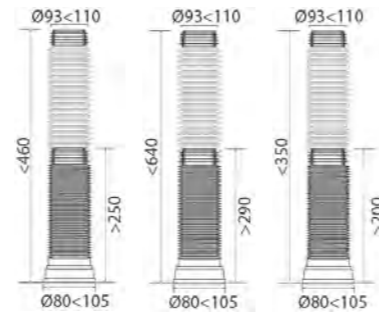

Артикул	Наименование	Штрихкод	Упаковка
70984966	Труба для унитаза гофрированная L-250-460 мм, d=110 мм	4620016491010	Пакет
70984967	Труба для унитаза гофрированная армированная L-290-640 мм, d=110 мм	4620016491836	Пакет
70984968	Труба для унитаза гофрированная армированная L-200-350 мм, d=110 мм	4620016493571	Пакет

2 года гарантии

Крепление WC toilet seat plastic hinges

к сидению «Виктория» "Victoria" line

Артикул	Наименование	Штрихкод	Упаковка
20981220	Крепление к сидению «Виктория» (пара)	4607118808748	Пакет

2 года гарантии

Крепление WC toilet seat plastic hinges

к сидению модели 501 "Econom" line

Артикул	Наименование	Штрихкод	Упаковка
20981214	Крепление к сидению модели 501 (пара)	4607118808731	Пакет

Отвод Washing machine outlet

для стиральной машины

2 года гарантии

Артикул	Наименование	Штрихкод	Упаковка
30981202	Отвод для стиральной машины (белый)	4607118808496	Пакет

Нержавеющая чашка Stainless steel waste

Ø70

2 года гарантии

Артикул	Наименование	Штрихкод	Упаковка
30987000	Нержавеющая чашка (Ø70 мм)	4620016494493	Гофрокороб

Конусное уплотнение Conical seal

Ø40

2 года гарантии

Артикул	Наименование	Штрихкод	Упаковка
30981211	Конусное уплотнение (Ø40 мм)	4607118801602	Гофрокороб
30981267	Конусное уплотнение (Ø25 мм)	4607118809363	Гофрокороб

Конусное уплотнение Extended conical seal

удлинённое, Ø40

2 года гарантии

Артикул	Наименование	Штрихкод	Упаковка
30987001	Конусное уплотнение удлинённое (Ø40 мм)	4620016494509	Гофрокороб