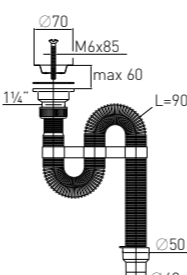

Сифон гофрированный «VIR»

с пластиковой чашкой with plastic grid Ø70 mm (1 1/4" – Ø50/40)

Вход 1 1/4" **Выпуск** есть
Выход Ø50/40 мм **Винт** l = 85 мм
Решетка пластик Ø70 мм **Скорость слива** 29 л/мин