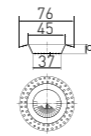

Фильтр Filter for basins

в раковину Ø70 mm, stainless steel (wholesale packaging)

Артикул	Наименование	Штрихкод	Упаковка
30981259	Фильтр в раковину, из нержавеющей стали Ø70 мм (оптовая упаковка)	4620016492000	Пакет