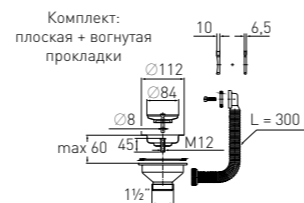

Выпуск «Элит» "Elit" waste

с нержавеющей чашкой и переливом
with stainless steel grid Ø112 mm and overflow (3½")

Решетка

нерж. сталь
Ø112 мм

Гофр. перелив

l = 300 мм

Комплект:
плоская + вогнутая
прокладки

Артикул	Наименование	Штрихкод	Упаковка
30980644	Выпуск «Элит» с нержавеющей чашкой Ø112 мм и переливом (3½")	4607118809882	Пакет