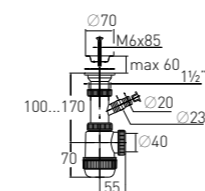

Артикул	Наименование	Штрихкод	Упаковка
30980674	Сифон «МИНИ Элит» с нержавеющей чашкой Ø70 мм и отводом для стиральной машины (1½" – Ø40)	4607118804993	Пакет