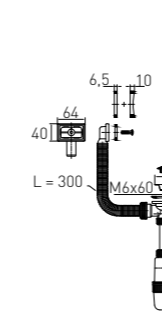

2 года гарантии

Сифон «Элит» "Elit" siphon

с нержавеющей чашкой, двойным отводом, переливом и гофротрубой

with stainless steel waste Ø70 mm, double outlet, overflow and extendable tube 800 mm (1½" – Ø40/50)

Регулировка по высоте	от 100 до 170 мм	Решетка	нерж. сталь Ø70 мм
Гидрозатвор	60 мм	Выпуск	есть
Вход	1½"	Гофр. перелив	l = 300 мм
Выход	Ø40/50 мм	Винт	l = 60 мм
		Скорость слива	36 л/мин

Комплект: плоская + вогнутая прокладки

Артикул	Наименование	Штрихкод	Упаковка
30986152	Сифон «Элит» с нержавеющей чашкой Ø70 мм, двойным отводом, переливом и гофротрубой 800 мм (1½" – Ø40/50)	4607118808885	Пакет

2 года гарантии

Сифон «Элит» "Elit" siphon

с нержавеющей чашкой, отводом для стиральной машины и переливом

with stainless steel waste Ø112 mm, washing machine outlet and overflow (3½"-40)

Гидрозатвор	60 мм	Выпуск	есть
Вход	3½"	Гофр. перелив	l = 300 мм
Выход	Ø40 мм	Винт	l = 45 мм
Решетка	нерж. сталь Ø112 мм	Скорость слива	36 л/мин

Артикул	Наименование	Штрихкод	Упаковка
30986176	Сифон «Элит» с нержавеющей чашкой Ø112 мм, отводом для стиральной машины и переливом (3½" – Ø40)	4607118808311	Пакет
30987084	Сифон «Элит» с нержавеющей чашкой Ø112 мм, переливом и гофротрубой 800 мм (3½"- Ø40/50)	4620016494844	Пакет

2 года гарантии

Сифон «Элит» "Elit" siphon

с нержавеющей чашкой, отводом для стиральной машины и круглым переливом

with stainless steel waste Ø112 mm, washing machine outlet and round overflow (3½"-40)

Регулировка по высоте	от 95 до 155 мм	Решетка	нерж. сталь Ø112 мм
Гидрозатвор	60 мм	Выпуск	есть
Вход	3½"	Гофр. перелив	l = 300 мм
Выход	Ø40 мм	Винт	l = 45 мм
		Скорость слива	36 л/мин