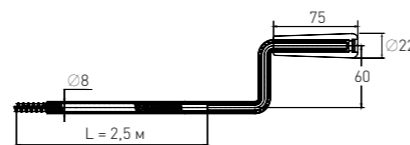

Трос Plumbing cable

пружинный, Ø8, в полимерном покрытии spring-loaded 2,5m in polymer coating

Артикул	Наименование	Штрихкод	Упаковка
70980851	Трос сантехнический пружинный 2,5 м в полимерном покрытии	4607118808175	Пакет
70980853	Трос сантехнический пружинный 5 м в полимерном покрытии	4607118808182	Кавалье
70980854	Трос сантехнический пружинный 10 м в полимерном покрытии	4607118808199	Кавалье