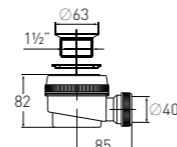

Артикул	Наименование	Штрихкод	Упаковка
30980685	Сифон для душевого поддона с пластмассовым выпуском	4607118809738	Пакет