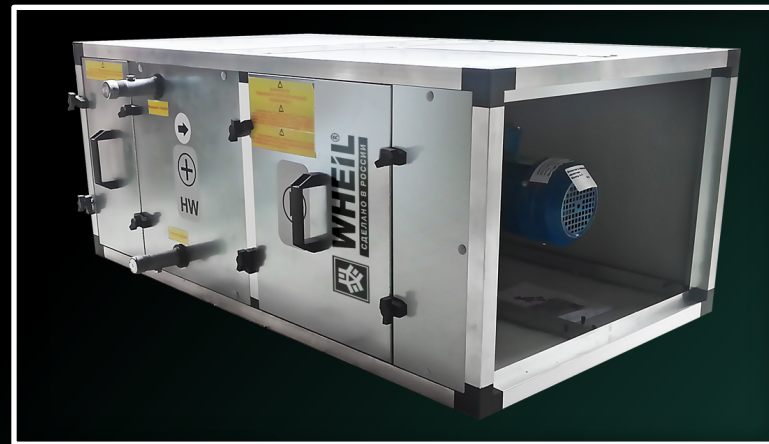

Легкость монтажа – моноблочное исполнение значительно упрощает процесс установки!

Дополнительные модули – возможность доукомплектовать агрегат согласно потребностям конкретного объекта!

Акустический комфорт – полусэндвич-панели толщиной 30 мм, наполненные вспененным пенополистиролом, обеспечивают надежную звукоизоляцию корпуса!

Энергоэффективность – рабочие колеса Punker GmbH (Германия) от производителя с мировым именем!

Широкий диапазон действия – номенклатурный ряд из четырех моделей обеспечивает расход воздуха от 500 до 7500 м³/ч!