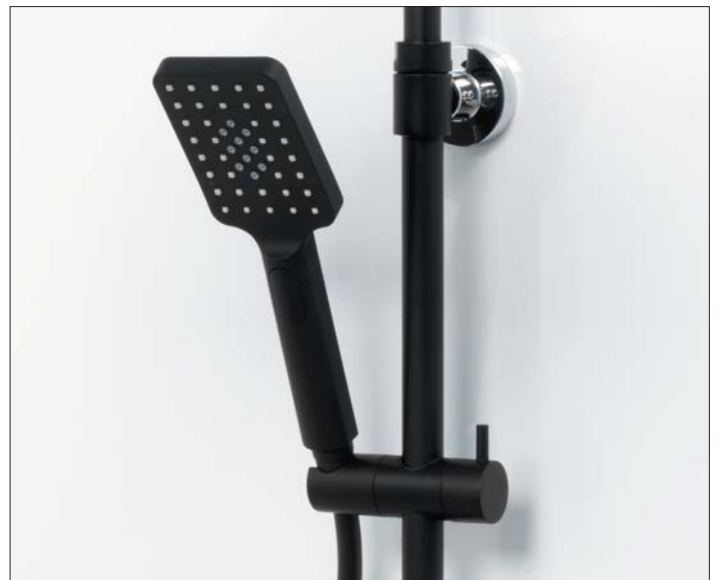

A11401 Thermo