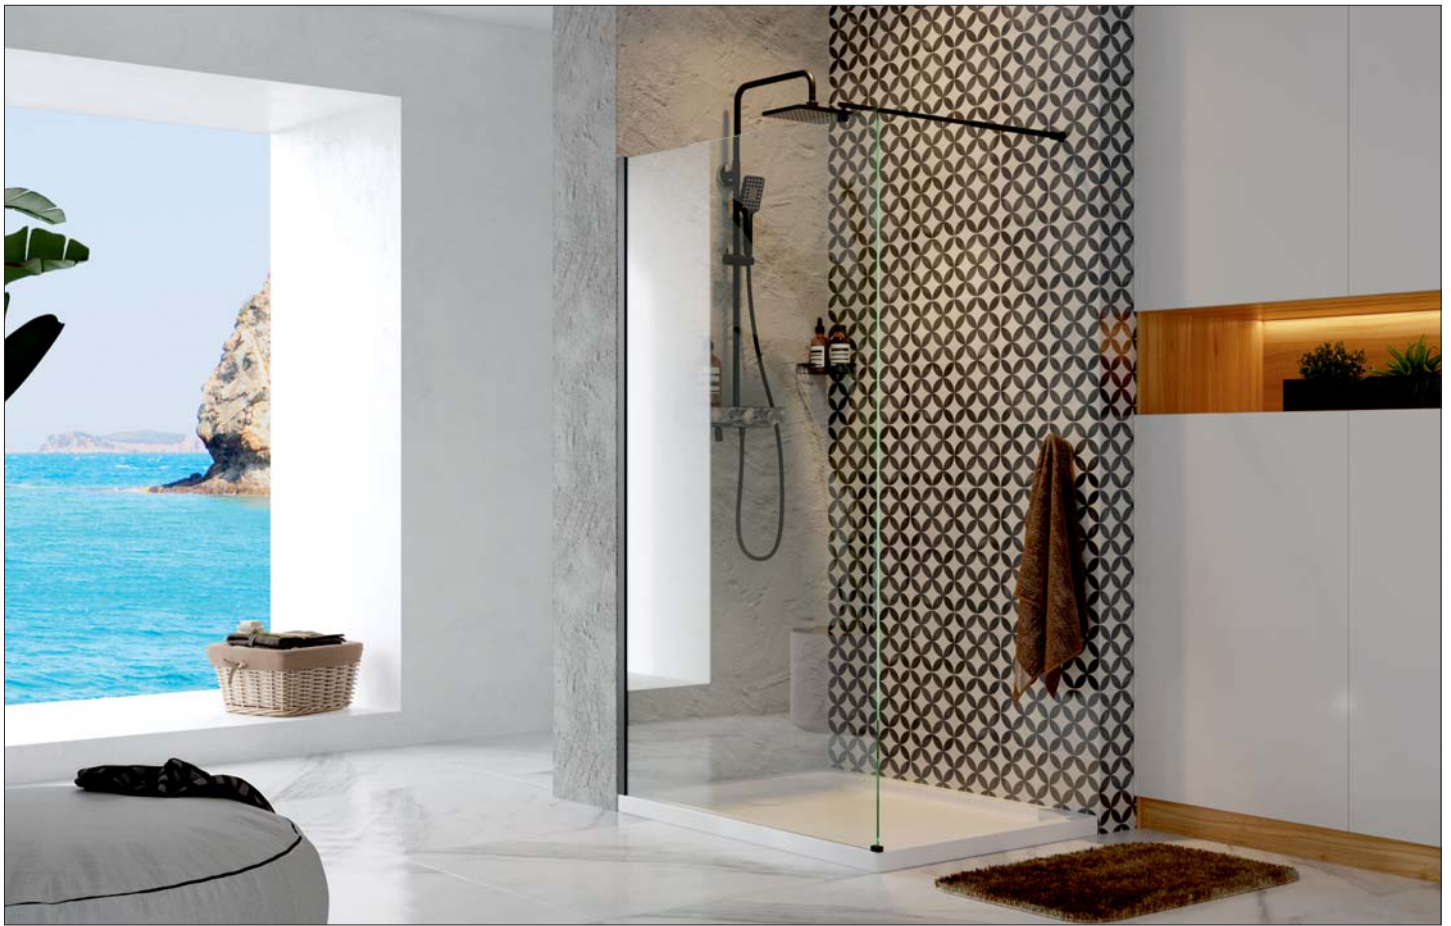

Коллекция Abens 20W

Характеристики:

- Закаленное прозрачное стекло 8 мм;
- Анодированный алюминиевый профиль 35 мм;
- Регулирующий профиль до 15 мм;
- Возможность правой и левой установки;
- Цвет профиля: черный;
- Телескопический фиксатор 800 - 1200 мм.