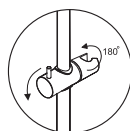

Держатель лейки

Держатель с изменяющимся углом поворота лейки 180 градусов. Держатель можно поднять или опустить на любую удобную для Вас высоту, для этого необходимо повернуть рычажок и перемещать по стойке.