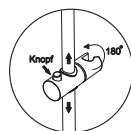

Держатель лейки

Держатель с изменяющимся углом поворота лейки 180 градусов. Держатель можно поднять или опустить на любую удобную для Вас высоту, для этого необходимо нажать кнопку и, удерживая, перемещать по стойке.