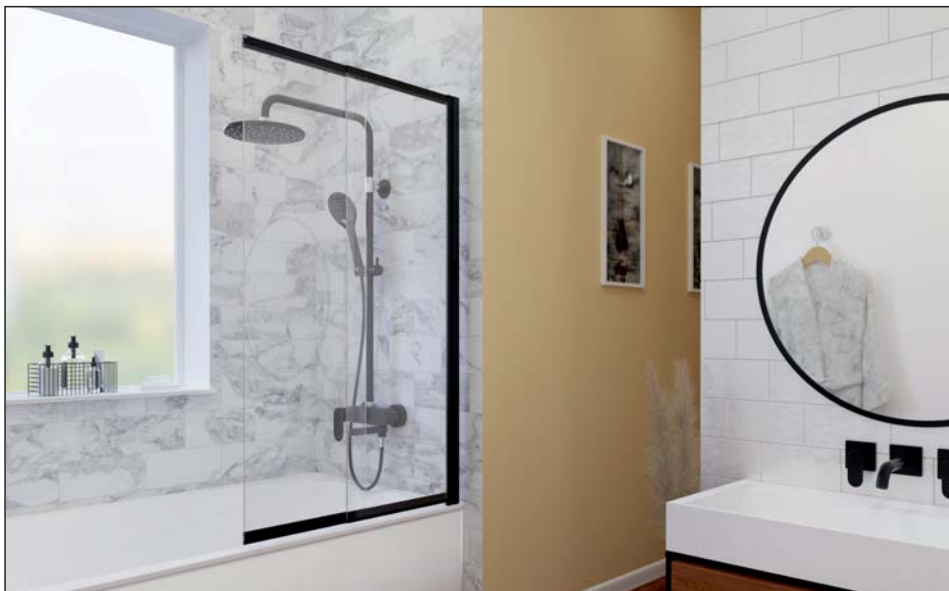

Коллекция Berkel 48P

Характеристики:

- Закаленное прозрачное и матовое стекло 6 мм;
- Распашной механизм из сплава металлов с функцией подъема;
- Возможность правой и левой установки;
- Анодированный алюминиевый профиль 35 мм;
- Силиконовые уплотнители;
- Регулирующий профиль до 15 мм.

Номинальный размер:
1100(700+400)х1400 мм

Цвет профиля: черный
Стекло: прозрачное

Номинальный размер: 800*1400 мм

Цвет профиля: черный
Стекло: прозрачное

Номинальный размер:
1100(700+400)х1400 мм

Цвет профиля: черный
Стекло: прозрачное

Коллекция Dill 61S

Характеристики:

- Закаленное прозрачное и матовое стекло 6 мм;
- Распашной механизм из сплава металлов с функцией подъема;
- Возможность правой и левой установки;
- Анодированный алюминиевый профиль 35 мм;
- Силиконовые уплотнители;
- Регулирующий профиль до 15 мм.

Номинальный размер: 1000*1400 мм

Цвет профиля: черный
Стекло: прозрачное

В комплект входит:

Щетка для чистки между стеклом.

Номинальный размер: 800*1400 мм

Цвет профиля: черный
Стекло: прозрачное

Номинальный размер:
1000х1400 мм

Цвет профиля: черный
Стекло: прозрачное