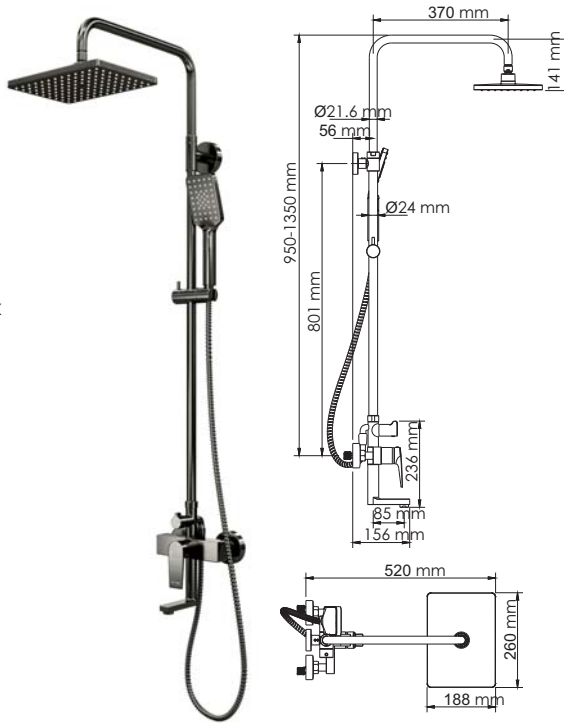

A18401

Ультратонкая
насадка 3 мм

Размер: 260x188 мм
Материал: ABS-пластик
Форсунки: 117шт.

Душевой комплект, 950/1350 x 551 мм
латунь, нержавеющая сталь,
PVD-покрытие «оружейная сталь»

В комплект входит:

- Смеситель для ванны с коротким изливом;
- Стойка для душа Ø 24 мм, регулируемая по высоте, 950/1350 мм;
- Душевая насадка, 250x250 мм, ABS-пластик;
- Шланг металлический 1500 мм, подключение к лейке;
- Лейка 3-функциональная с системой защиты от известковых отложений;
- Набор для крепежа.

Смеситель для душа:

- Керамический картридж 35 мм, Sedal (Испания) ;
- Встроенный пластиковый аэратор Neoperl HONEYCOMB (Германия) с регулируемым углом наклона струи. ;
- Керамический поворотный переключатель.

Режимы лейки:

Универсальный

Мягкая струя специальным образом насыщается пузырьками воздуха.

Массажный

Мощная струя воды максимально расслабляет тело.

Комбинированный

Одновременная подача мягкой и массажной струи.

Монтаж, подключение

Душевой комплект легко монтируется к стене с помощью двух эксцентриков (подключающие смесителя) и одного крепежного элемента (крепление стойки для душа к стене).

Душевая насадка

Душевая насадка для комплекта производится из ABS-пластика. Форсунки из силикона с системой защиты от известковых отложений. Насадка крепится к штанге при помощи шарнирного соединителя, внутрь которого встроен сетчатый аэратор для равномерного распределения воды. Также шарнирный соединитель позволяет менять угол наклона душевой насадки от 0 до 22 градусов.

Держатель лейки

Держатель с изменяющимся углом поворота лейки 180 градусов. Держатель можно поднять или опустить на любую удобную для Вас высоту, для этого необходимо нажать кнопку и, удерживая, перемещать по стойке.

Регулируемая по высоте стойка

Стойку для душа можно регулировать по высоте. Для этого необходимо выдвинуть верхнюю часть стойки и зафиксировать на необходимой Вам высоте при помощи накидной гайки верхнего крепления.

Смеситель для ванны с коротким изливом

Керамический картридж 35 мм Sedal (Испания), встроенный пластиковый аэратор Neoperl HONEYCOMB (Германия) с регулируемым углом наклона струи.