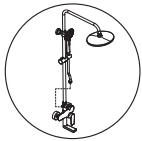

#### В комплект входит:

- Смеситель для ванны с коротким изливом;
- Стойка для душа Ø 24 мм, регулируемая по высоте, 950/1350 мм;
- Душевая насадка, 260x188 мм, ABS-пластик;
- Шланг металлический 1500 мм, подключение к лейке;
- Лейка 3-функциональная с системой защиты от известковых отложений;
- Набор для крепежа.

#### Смеситель для душа:

- Керамический картридж 35 мм, Sedal (Испания) ;
- Встроенный пластиковый аэратор Neoperl HONEYCOMB (Германия) с регулируемым углом наклона струи. ;
- Керамический поворотный переключатель.

#### Режимы лейки:

**Универсальный**  
Мягкая струя специальным образом насыщается пузырьками воздуха.

**Массажный**  
Мощная струя воды максимально расслабляет тело.

**Комбинированный**  
Одновременная подача мягкой и массажной струи.

#### Монтаж, подключение

Душевой комплект легко монтируется к стене с помощью двух эксцентров (подключение смесителя) и одного крепежного элемента (крепление стойки для душа к стене).