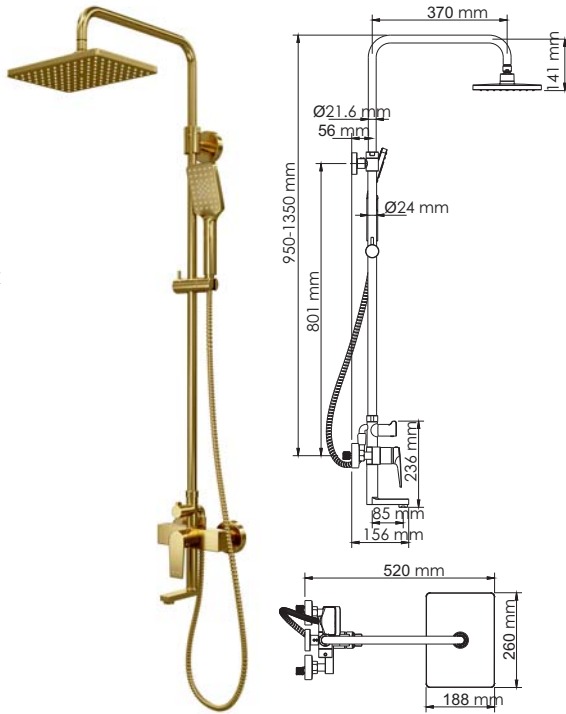

A15501

Душевой комплект, 950/1350 x 551 мм латунь, нержавеющая сталь, PVD-покрытие «матовое золото»

В комплект входит:

- Смеситель для ванны с коротким изливом;
- Стойка для душа Ø 24 мм, регулируемая по высоте, 950/1350 мм;
- Душевая насадка, 260x188 мм, ABS-пластик;
- Шланг металлический 1500 мм, подключение к лейке;
- Лейка 3-функциональная с системой защиты от известковых отложений;
- Набор для крепежа.

Смеситель для душа:

- Керамический картридж 35 мм, Sedal (Испания) ;
- Встроенный пластиковый аэратор Neoperl HONEYCOMB (Германия) с регулируемым углом наклона струи. ;
- Керамический поворотный переключатель.

Режимы лейки:

Универсальный
Мягкая струя специальным образом насыщается пузырьками воздуха.

Массажный
Мощная струя воды максимально расслабляет тело.

Комбинированный
Одновременная подача мягкой и массажной струи.

Монтаж, подключение

Душевой комплект легко монтируется к стене с помощью двух эксцентров (подключение смесителя) и одного крепежного элемента (крепление стойки для душа к стене).

Душевая насадка

Душевая насадка для комплекта производится из ABS-пластика. Форсунки из силикона с системой защиты от известковых отложений. Насадка крепится к штанге при помощи шарнирного соединителя, внутри которого встроен сетчатый аэратор для равномерного распределения воды. Также шарнирный соединитель позволяет менять угол наклона душевой насадки от 0 до 22 градусов.

Держатель лейки

Держатель с изменяющимся углом поворота лейки 180 градусов. Держатель можно поднять или опустить на любую удобную для Вас высоту, для этого необходимо нажать кнопку и, удерживая, перемещать по стойке.

Регулируемая по высоте стойка

Стойку для душа можно регулировать по высоте. Для этого необходимо выдвинуть верхнюю часть стойки и зафиксировать на необходимой Вам высоте при помощи накидной гайки верхнего крепления.

Смеситель для ванны с коротким изливом

Керамический картридж 35 мм Sedal (Испания), встроенный пластиковый аэратор Neoperl HONEYCOMB (Германия) с регулируемым углом наклона струи.