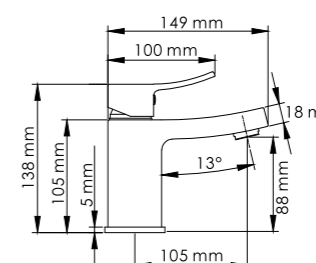

В комплект к смесителю входит:

- Гибкая подводка Sedal (Испания) резьба G1/2, длина 400 мм;
- Набор для монтажа.

Aller 10641WHITE

Смеситель для ванны и душа

Характеристики:

- Керамический картридж 35 мм, Sedal (Испания);
- Комбинированное покрытие;
- Керамический поворотный переключатель на душ.