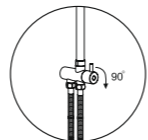

Монтаж, подключение

Душевой комплект легко монтируется к стене с помощью двух эксцентров (подключение смесителя) и одного крепежного элемента (крепление стойки для душа к стене).

Внимание! Для термостатических смесителей подключение горячей воды только слева, холодной воды только справа!

Душевая насадка

Душевая насадка для комплекта A040 производится из ABS-пластика. Форсунки из силикона с системой защиты от известковых отложений. Насадка крепится к стойке при помощи шарнирного соединителя, внутрь которого встроен сетчатый аэратор для равномерного распределения воды. Также шарнирный соединитель позволяет менять угол наклона душевой насадки от 0 до 22 градусов.

Держатель лейки

Держатель с изменяющимся углом поворота лейки 180 градусов. Держатель можно поднять или опустить на любую удобную для Вас высоту, для этого необходимо нажать кнопку и, удерживая, перемещать по стойке.

Керамический поворотный переключатель.

Керамический поворотный переключатель состоит из двух керамических дисков, плотно прижатых друг к другу. Керамические диски имеют отверстия, которые в зависимости от поворота переключателя смещаются и открывают доступ воде в душевой шланг или душевую насадку, запирая при этом противоположный выход. Для переключения необходимо повернуть ручку переключателя в любую сторону на 90 градусов.