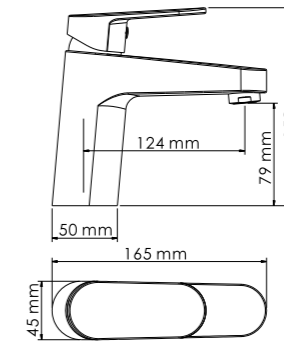

Donau 5303 Смеситель для умывальника

1. **Характеристики:**
2. Керамический картридж 35 мм, Sedal (Испания);
   - Встроенный пластиковый аэратор Neoperl HONEYCOMB (Германия) для равномерного распределения струи;
   - Хромоникелевое покрытие.

1. **В комплект к смесителю входит:**
2. Гибкая подводка Sedal (Испания) резьба G1/2, длина 430 мм;
   - Набор для монтажа.