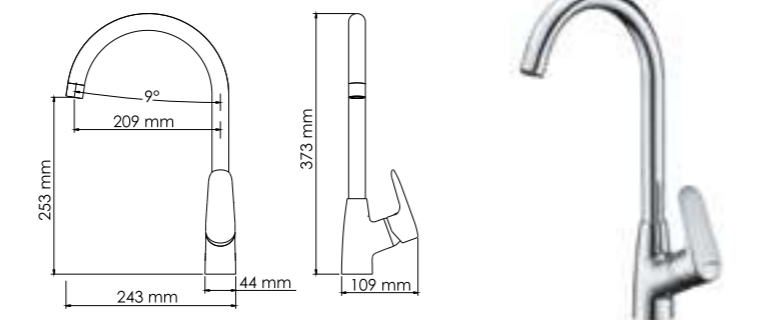

В комплект к смесителю входит:

- Гибкая подводка G1/2, 430 мм, Sedal (Испания);
- Набор для монтажа.

Коллекция Elbe 7400

Классический черный – тот цвет, который будет актуален всегда и во всем: в интерьере и в отдельных его изделиях. Этот оттенок заведомо ставит на более высокий уровень всё то, что он украшает. Необычное и более чувственное звучание придает хромоникелевое покрытие некоторых деталей Elbe. Хром еще раз подчеркивает универсальность черного цвета. При этом коллекция смесителей **Elbe** притягательна не только внешним видом, но и тактильными ощущениями. Покрытие «Soft touch» придает осязаемую мягкость изделиям, благодаря чему к ним хочется прикасаться снова и снова.