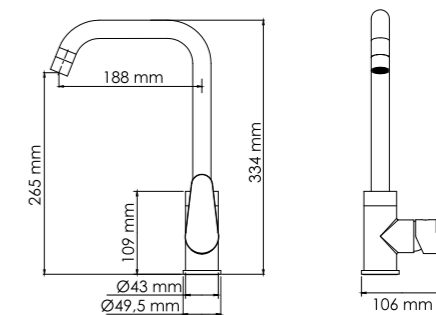

В комплект к смесителю входит:

- Гибкая подводка Sedal (Испания) резьба G1/2, длина 370 мм;
- Набор для монтажа;
- Пластиковый уплотнитель для монтажа.

СМЕСИТЕЛИ ДЛЯ ДУША

Смесители для душа с гигиенической лейкой имеют встраиваемую систему монтажа. Это отличное решение, которое помогает сохранить свободное пространство и получить весь необходимый функционал.