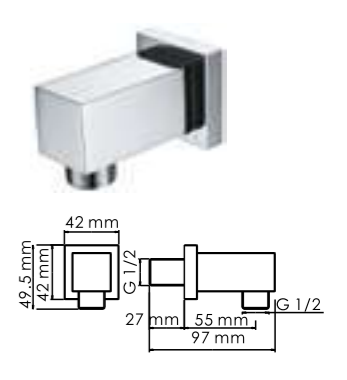

A089 Подключение шланга