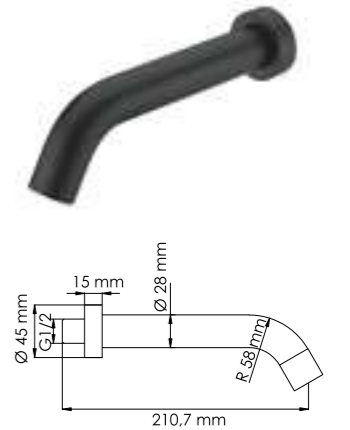

A084
Настенный излив для ванны
Покрытие черный Soft-touch.