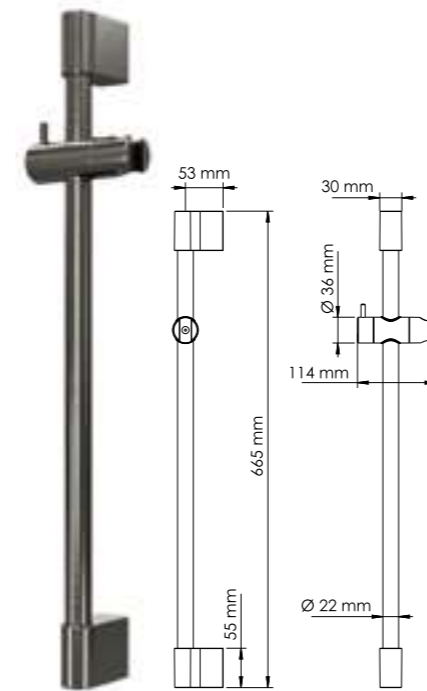

A192

Стойка для душа 66,5 см,
PVD-покрытие «оружейная сталь»
В комплект входит:
- Стойка для душа Ø 22 мм;
- Регулируемый держатель лейки;
- Набор для крепежа.