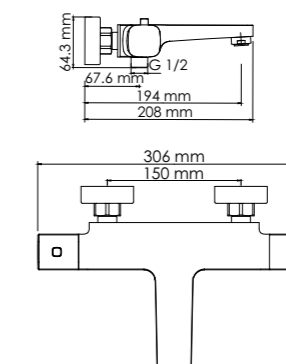

Naab 8611 Thermo Термостатический смеситель для ванны

Характеристики:
- Термостатический картридж Vernet (Франция);
- Встроенный пластиковый аэратор для равномерного распределения струи;
- Керамический поворотный переключатель;
- Хромоникелевое покрытие.

В комплект к смесителю входит:
Набор для монтажа.