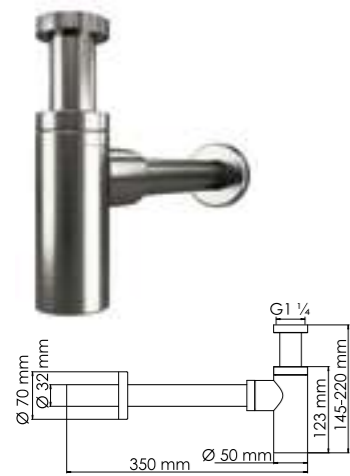

A172

Сифон для раковины
PVD-покрытие «оружейная сталь».