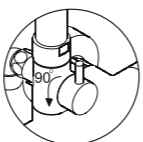

Керамический поворотный переключатель

Керамический поворотный переключатель состоит из двух керамических дисков, плотно прижатых друг к другу. Керамические диски имеют отверстия, которые в зависимости от поворота переключателя смещаются и открывают доступ воде в душевой шланг или душевую насадку, запирая при этом противоположный выход. Для переключения на душ или излив необходимо повернуть переключатель в любую сторону на 90 градусов.