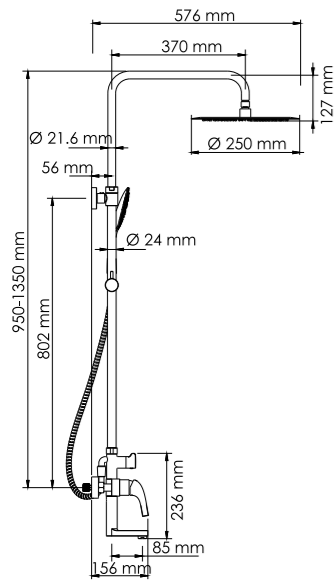

Душевой комплект, 950/1350 x 576 мм латунь, нержавеющая сталь, ABS-пластик, PVD-покрытие «глянцевое золото»

В комплект входит:

- Смеситель для ванны с коротким изливом;
- Стойка для душа Ø21,6 /Ø24 мм, регулируемая по высоте, 950/1350 мм;
- Душевая насадка Ø 250 мм, 90 форсунок, нержавеющая сталь;
- Шланг металлический 1500 мм, подключение к лейке;
- Лейка 3-функциональная с системой защиты от известковых отложений;
- Набор для крепежа.