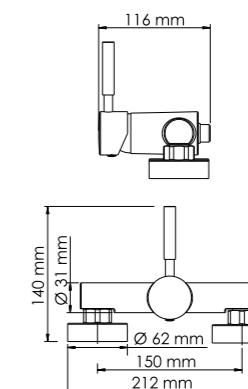

В комплект к смесителю входит:

- Металлический шланг 1500 мм;
- 3-функциональная лейка с системой защиты от известковых отложений;
- Фиксированное настенное крепление для душа.