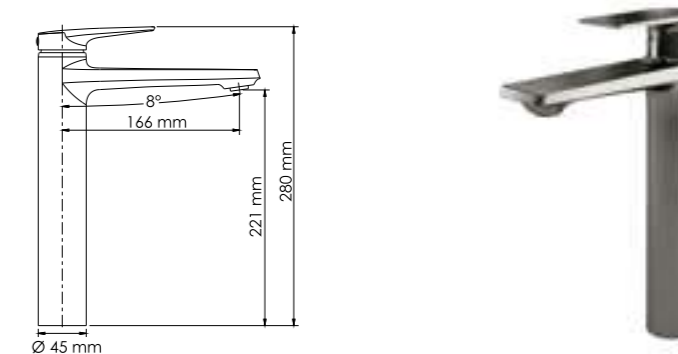

В комплект к смесителю входит:

- Гибкая подводка G1/2, 370 мм, Sedal (Испания)
- Набор для монтажа.