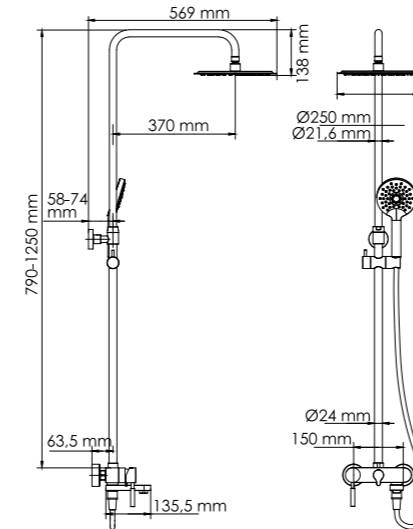

A14201

Размер: Ø 250 мм
Материал:
нержавеющая сталь
Форсунки: 126 шт.

Душевой комплект, 790/1250 x 569 мм
латунь, нержавеющая сталь, ABS-пластик,
покрытие никель

В комплект входит:
- Смеситель для ванны с коротким изливом;
- Стойка для душа Ø 24 мм, регулируемая по высоте, 790/1250 мм;
- Душевая насадка Ø 250 мм, 126 форсунок, нержавеющая сталь;
- Шланг ПВХ 1500 мм, подключение к лейке;
- Лейка 3-функциональная с системой защиты от известковых отложений;
- Набор для крепежа.