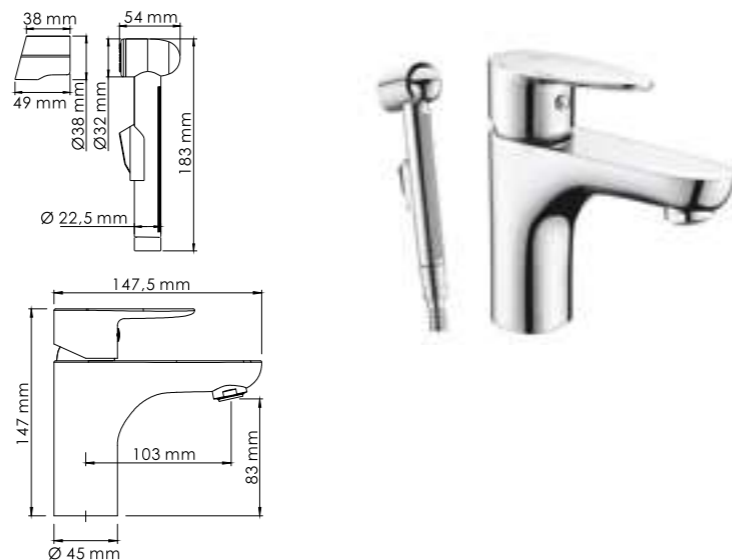

Leine 3508
Смеситель для умывальника
с гигиенической лейкой

Характеристики:

- Керамический двухступенчатый эко-картридж 35 мм, Sedal (Испания);
- Встроенный силиконовый аэратор Neoperl CASCADE (Германия) для равномерного распределения струи;
- Хромоникелевое покрытие.

В комплект к смесителю входит:

- Гибкая подводка Sedal (Испания) G1/2, 430 мм;
- Гибкая подводка на шланг со встроенным обратным клапаном, Sedal (Испания);
- Фиксированное настенное крепление для лейки;
- Гигиеническая лейка с фиксатором;
- Металлический шланг 1500 мм;
- Набор для монтажа.

Коллекция **Amper 2900**

Модели смесителей серии **Amper** это прекрасное сочетание эргономичности и функциональности. Плавно изогнутый излив, обтекаемая форма ручек делают эти смесители универсальными. Традиционный дизайн и практичность смесителей Amper подойдут для любой ванной комнаты.