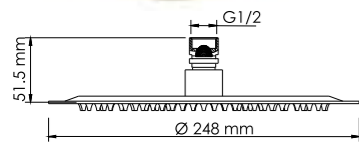

A208
Верхняя душевая насадка
Нержавеющая сталь,
PVD-покрытие «глянцевое золото».
126 форсунок