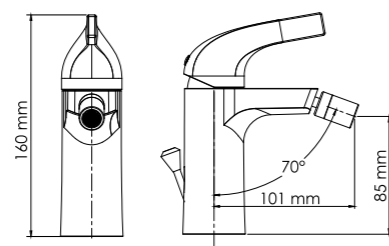

Sauer 7106 NEW
Смеситель для биде с донным клапаном

1. **Характеристики:**
2. Керамический картридж 35 мм, Sedal (Испания);
   - Встроенный пластиковый аэратор Neoperel (Германия) для равномерного распределения струи;
   - PVD-покрытие «глянцевое золото».

1. **В комплект к смесителю входит:**
2. Гибкая подводка G1/2, 430 мм, Sedal (Испания)
   - Набор для монтажа;
   - Донный клапан с рычажным механизмом.