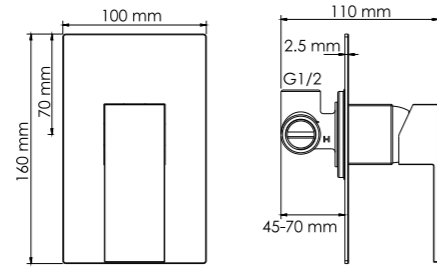

Abens 2051
Смеситель для душа

Характеристики:
- Керамический картридж 35мм, Sedal (Испания);
- Покрытие черный Soft-touch.

В комплект к смесителю входит:
- Комплект скрытого монтажа;
- Наружная часть смесителя.