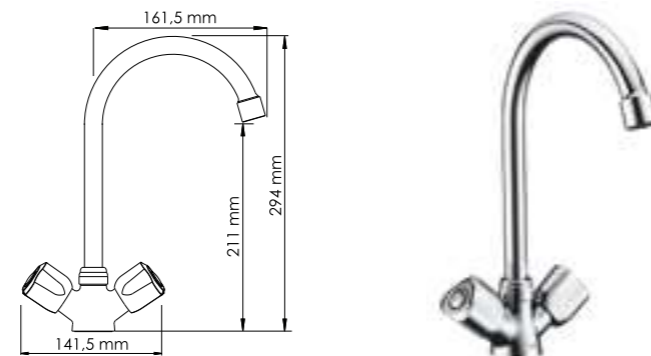

В комплект к смесителю входит:

- Гибкая подводка Sedal (Испания) резьба G1/2, длина 370 мм;
- Набор для монтажа;
- Пластиковый уплотнитель для монтажа.

Коллекция **Isen 2600**

Классический дизайн смесителей серии **Isen** всегда остается актуальным. Плавные изгибы ручек как бы повторяют форму руки и дарят непревзойденный комфорт в использовании. Миниатюрный размер смесителей Isen позволяет использовать их в ограниченном пространстве небольшой ванной комнаты, а благодаря лаконичности и мягкости линий впишутся в любой интерьер.