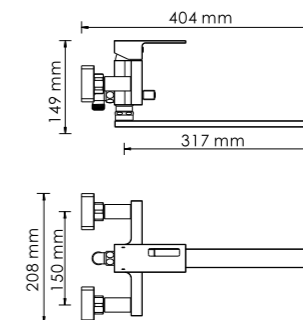

В комплект к смесителю входит:

- Набор для монтажа.