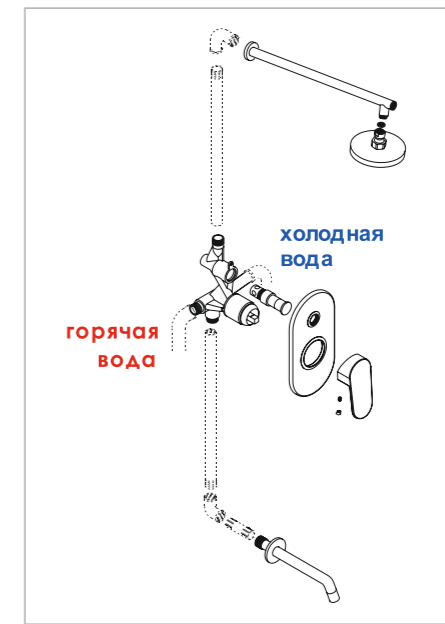

Варианты подключения встраиваемых смесителей

Схема монтажа смесителя для душа с верхней душевой насадкой

Схема монтажа смесителя для ванны и душа с изливом и верхней душевой насадкой

Схема монтажа смесителя для ванны и душа с верхней душевой насадкой и лейкой