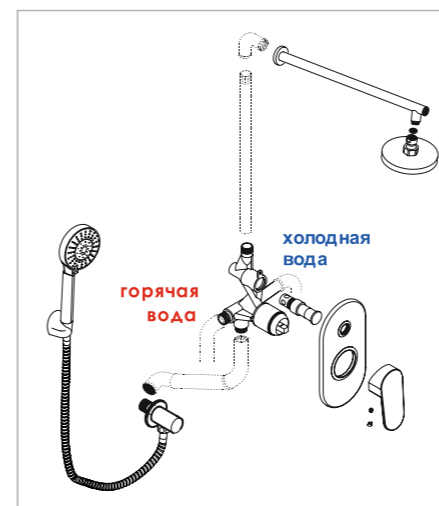

Варианты подключения встраиваемых смесителей

Схема монтажа смесителя для душа с верхней душевой насадкой

Схема монтажа смесителя для ванны и душа с изливом и верхней душевой насадкой

Схема монтажа смесителя для ванны и душа с верхней душевой насадкой и лейкой