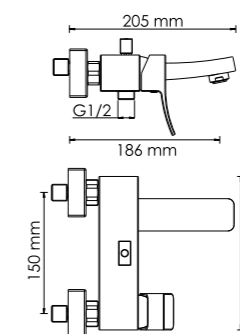

В комплект к смесителю входит:

- Металлический шланг 1.5 м;
- 3-функциональная лейка с системой защиты от известковых отложений;
- Поворотное настенное крепление для душа.