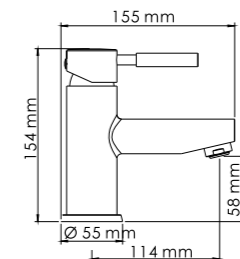

В комплект к смесителю входит:

- Гибкая подводка Sedal (Испания) G1/2, 430 мм;
- Гибкая подводка на шланг со встроенным обратным клапаном, Sedal (Испания);
- Фиксированное настенное крепление для лейки;
- Гигиеническая лейка с фиксатором;
- Металлический шланг 1500 мм;
- Набор для монтажа.