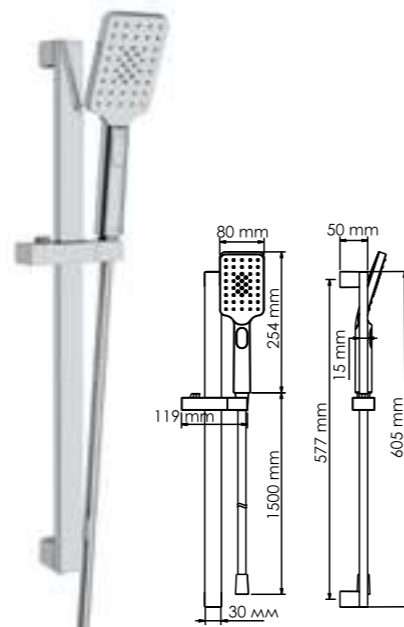

A145
Стойка для душа

1. В комплект входит:
2. Стойка для душа 605 мм;
   - Шланг металлический 1500 мм;
   - Лейка 3-функциональная с системой защиты от известковых отложений;
   - Держатель лейки поворотный;
   - Набор для крепежа.