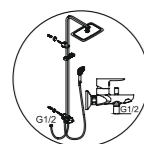

Монтаж, подключение

Душевой комплект с верхним душем легко монтируется двумя крепежными элементами к стене и подключаются к любому смесителю для ванной комнаты при помощи гибкого шланга длиной 600 мм, с резьбой G1/2.