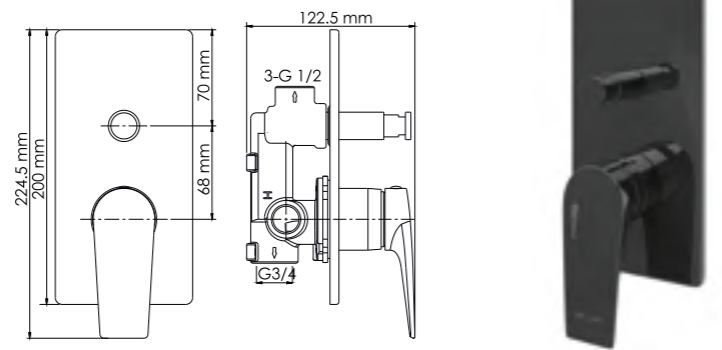

Glan 6661
Смеситель для ванны и душа

Характеристики:
- Керамический картридж 35мм, Sedal (Испания);
- Автоматический кнопочный переключатель на душ;
- PVD-покрытие черный глянец.

В комплект к смесителю входит:
- Комплект скрытого монтажа;
- Наружная часть смесителя.

A191
Стойка для душа 66,5 см,
PVD-покрытие черный глянец.
В комплект входит:
- Стойка для душа Ø 22 мм;
- Регулируемый держатель лейки;
- Набор для крепежа.