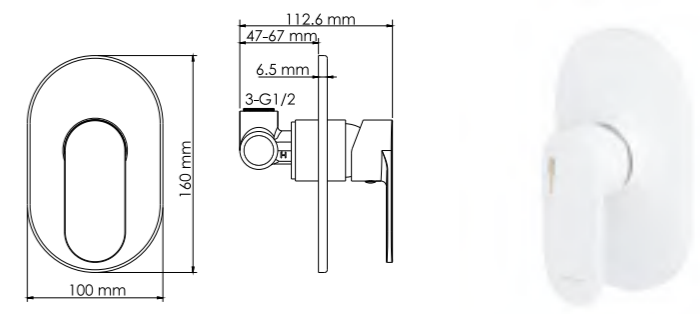

В комплект к смесителю входит:

- Наружная часть смесителя;
- Комплект крытого монтажа.