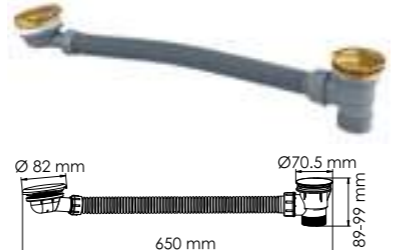

A189
Подключение шланга
с настенным держателем
лейки.
PVD-покрытие «глянцевое золото».

A206
Слив-перелив для ванны
Латунь, ПВХ,
PVD-покрытие «глянцевое золото».