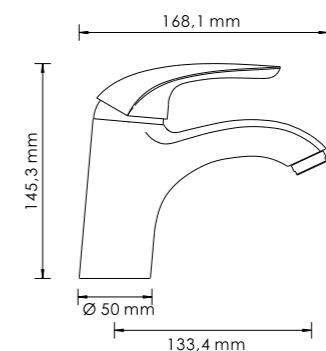

Rossel 2801

Смеситель для ванны с коротким изливом

Характеристики:

- Керамический картридж 40 мм, Sedal (Испания);
- Встроенный пластиковый аэратор Neoperl HONEYCOMB (Германия) для равномерного распределения струи;
- Хромоникелевое покрытие;
- Керамический поворотный переключатель на душ.

В комплект к смесителю входит:

- Металлический шланг 1500 мм;
- 3-функциональная лейка с системой защиты от известковых отложений;
- Фиксированное настенное крепление для душа.

Rossel 2802L

Смеситель для ванны с длинным изливом

Характеристики:

- Керамический картридж 40 мм, Sedal (Испания);
- Встроенный силиконовый аэратор Neoperl CASCADE (Германия) для равномерного распределения струи;
- Хромоникелевое покрытие;
- Керамический поворотный переключатель на душ.

В комплект к смесителю входит:

- Металлический шланг 1500 мм;
- 3-функциональная лейка с системой защиты от известковых отложений;
- Фиксированное настенное крепление для душа.

Rossel 2803

Смеситель для умывальника

Характеристики:

- Керамический картридж 40 мм, Sedal (Испания);
- Встроенный силиконовый аэратор Neoperl CASCADE (Германия) для равномерного распределения струи;
- Хромоникелевое покрытие.

В комплект к смесителю входит:

- Гибкая подводка Sedal (Испания) резьба G1/2, длина 400 мм;
- Набор для монтажа.

Rossel 2807

Смеситель для кухни с поворотным изливом

Характеристики:

- Керамический картридж 40 мм, Sedal (Испания);
- Встроенный силиконовый аэратор Neoperl CASCADE (Германия) для равномерного распределения струи;
- Хромоникелевое покрытие.

В комплект к смесителю входит:

- Гибкая подводка Sedal (Испания) резьба G1/2, длина 370 мм;
- Набор для монтажа;
- Пластиковый уплотнитель для монтажа.

Коллекция Rossel 2800