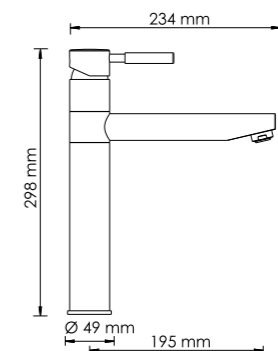

В комплект к смесителю входит:

- Гибкая подводка Sedal (Испания) резьба G1/2, длина 370 мм;
- Набор для монтажа;
- Пластиковый уплотнитель для монтажа.

Main 4166

Смеситель для кухни с выдвижной лейкой

Характеристики: