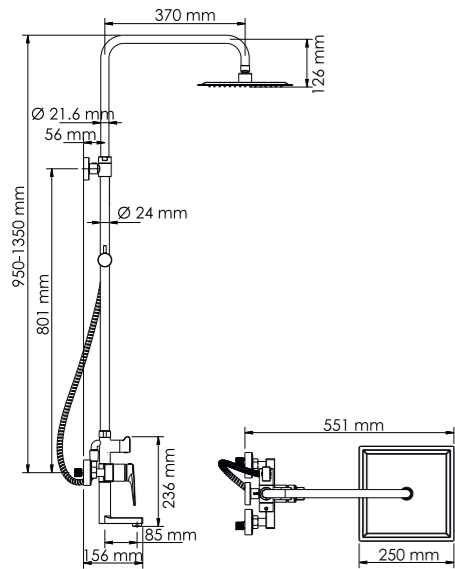

A16701

Размер: 250x250 мм
Материал: нержавеющая сталь
Форсунки: 112 шт.

Душевой комплект, 950/1350 x 551 мм латунь, нержавеющая сталь, PVD-покрытие черный глянец

В комплект входит:

- Смеситель для ванны с коротким изливом;
- Стойка для душа Ø21,6 / Ø24 мм, регулируемая по высоте, 950/1350 мм;
- Душевая насадка, 250x250 мм, нержавеющая сталь;
- Шланг металлический 1500 мм, подключение к лейке;
- Лейка 1-функциональная с системой защиты от известковых отложений;
- Набор для крепежа.

Смеситель для душа:

- Керамический картридж 35 мм, Sedal (Испания);
- Встроенный пластиковый аэратор Neoperl HONEYCOMB (Германия) с регулируемым углом наклона струи;
- Керамический поворотный переключатель.

Режимы лейки:

Универсальный

Мягкая струя специальным образом насыщается пузырьками воздуха.

Комбинированный

Одновременная подача мягкой и массажной струи.

Массажный

Мощная струя воды максимально расслабляет тело.

Удлинитель помогут увеличить высоту душевого комплекта
+300-420 мм
Подробности на стр. 172

Монтаж, подключение

Душевой комплект легко монтируется к стене с помощью двух эксцентров (подключение смесителя) и одного крепежного элемента (крепление стойки для душа к стене).

Душевая насадка

Душевая насадка производится из нержавеющей стали. Форсунки из силикона с системой защиты от известковых отложений. Насадка крепится к штанге при помощи шарнирного соединителя, внутрь которого встроен сетчатый аэратор для равномерного распределения воды. Также шарнирный соединитель позволяет менять угол наклона душевой насадки от 0 до 22 градусов.

Держатель лейки

Держатель с изменяющимся углом поворота лейки 180 градусов. Держатель можно поднять или опустить на любую удобную для Вас высоту, для этого необходимо повернуть рычажок и перемещать по стойке.

Смеситель для ванны с коротким изливом

Поворотный излив со встроенным пластиковым аэратором Neoperl HONEYCOMB (Германия). Керамический картридж 35мм, Sedal (Испания). Переключение душ/лейка/излив при помощи керамического поворотного переключателя.

Регулируемая по высоте стойка

Стойку для душа можно регулировать по высоте. Для этого необходимо выдвинуть верхнюю часть стойки и зафиксировать на необходимой Вам высоте при помощи накладной гайки верхнего крепления.