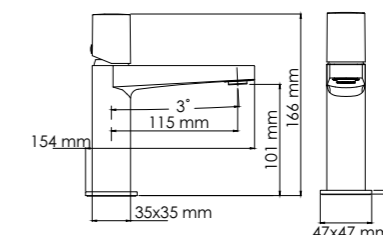

Naab 8603 Смеситель для умывальника

Характеристики:
- Керамический картридж 28мм, Sedal (Испания);
- Встроенный пластиковый аэратор Neoperl CASCADE (Германия) для равномерного распределения струи;
- Хромоникелевое покрытие.

В комплект к смесителю входит:
- Гибкая подводка G1/2, 430 мм, Sedal (Испания);
- Набор для монтажа.