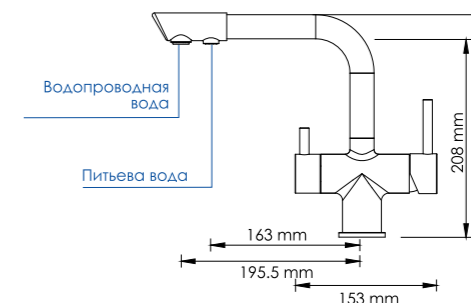

В комплект к смесителю входит:

- Гибкая подводка Sedal (Испания) резьба G1/2, длина 400 мм;
- Набор для монтажа;
- Пластиковый уплотнитель для монтажа.

Смеситель с возможностью подключения любого стандартного фильтра для очистки воды. Регулировка подачи очищенной питьевой воды осуществляется с помощью поворота ручки смесителя.