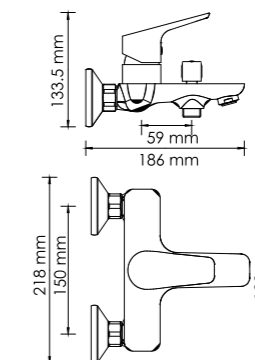

Lipre 4501 Смеситель для ванны с коротким изливом

Характеристики:
- Керамический картридж 35мм, Sedal (Испания);
- Встроенный пластиковый аэратор Neoperl HONEYCOMB (Германия) для равномерного распределения струи;
- Керамический поворотный переключатель.

В комплект к смесителю входит:
- Лейка 3-функциональная с системой защиты от известковых отложений;
- Шланг металлический 1500 мм, подключение к лейке;
- Фиксированное настенное крепление для душа.