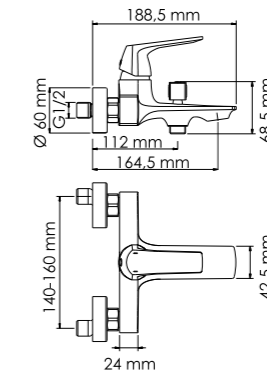

Коллекция Neime 1900

Коллекция **Neime** удивляет своими отточенными гранями. Четкость дизайна олицетворяет четкую работу самого смесителя. Форма смесителя для раковины напоминает статуэтку, которая удачно займет свое место в ванной. Эта грациозность изделий прослеживается во всей коллекции.

Neime 1901 Смеситель для ванны с коротким изливом

1. **Характеристики:**
2. Керамический картридж 35 мм, Sedal (Испания);
   - Встроенный пластиковый аэратор Neoperl HONEYCOMB (Германия) для равномерного распределения струи;
   - Хромоникелевое покрытие;
   - Керамический поворотный переключатель на душ.

1. **В комплект к смесителю входит:**
2. Набор для монтажа.

Neime 1903 Смеситель для умывальника

1. **Характеристики:**
2. Керамический картридж 25 мм, Sedal (Испания);
   - Встроенный пластиковый аэратор Neoperl HONEYCOMB (Германия) для равномерного распределения струи;
   - Хромоникелевое покрытие.

1. **В комплект к смесителю входит:**
2. Гибкая подводка G 1/2, 430 мм, Sedal (Испания)
   - Набор для монтажа.

Neime 1907 Смеситель для кухни с поворотным изливом

1. **Характеристики:**
2. Керамический картридж 35 мм, Sedal (Испания);
   - Встроенный пластиковый аэратор Neoperl HONEYCOMB (Германия) для равномерного распределения струи;
   - Хромоникелевое покрытие.

1. **В комплект к смесителю входит:**
2. Гибкая подводка G 1/2, 430 мм, Sedal (Испания)
   - Набор для монтажа.

Neime 1944 Thermo Встраиваемый смеситель для ванны и душа

1. **Характеристики:**
2. Термостатический картридж Vernet (Франция);
   - Обратный клапан Neoperl (Германия);
   - Кнопочное управление режимами воды;
   - Переключатель на три выхода;
   - Хромоникелевое покрытие;
   - Напор воды не регулируется. Рекомендуем установку понижающих давление редукторов.

1. **В комплект к смесителю входит:**
2. Наружная часть смесителя;
   - Комплект скрытого монтажа.