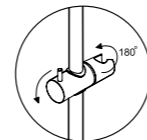

Держатель лейки

Держатель с изменяющимся углом поворота лейки 180 градусов. Держатель можно поднять или опустить на любую удобную для Вас высоту, для этого необходимо повернуть рычажок и перемещать по стойке.