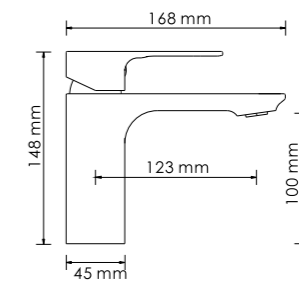

Dinkel 5803 Смеситель для умывальника

1. **Характеристики:**
2. Керамический картридж 35 мм, Sedal (Испания);
   - Встроенный силиконовый аэратор Neoperl CASCADE (Германия) для равномерного распределения струи;
   - Хромоникелевое покрытие.

1. **В комплект к смесителю входит:**
2. Гибкая подводка Sedal (Испания) резьба G1/2, длина 400 мм;
   - Набор для монтажа.