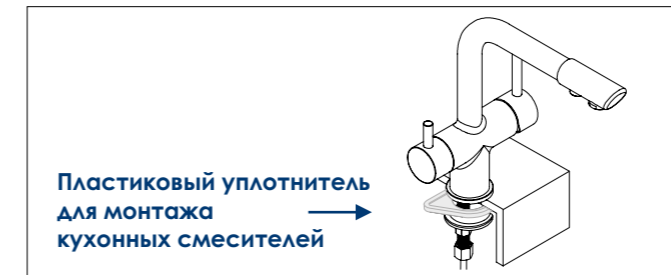

В комплект к душевым комплектам входит:

- Стойка душевого комплекта из латуни;
- Душевая насадка из нержавеющей стали или ABS-пластика;
- Шланг металлический в стальной оплетке или ПВХ 1,5 м подключение к лейке;
- Шланг металлический 600 мм, подключение к смесителю;
- Лейка 1-функциональная, 3-функциональная, 5-функциональная с системой защиты от известковых отложений (в зависимости от модели).