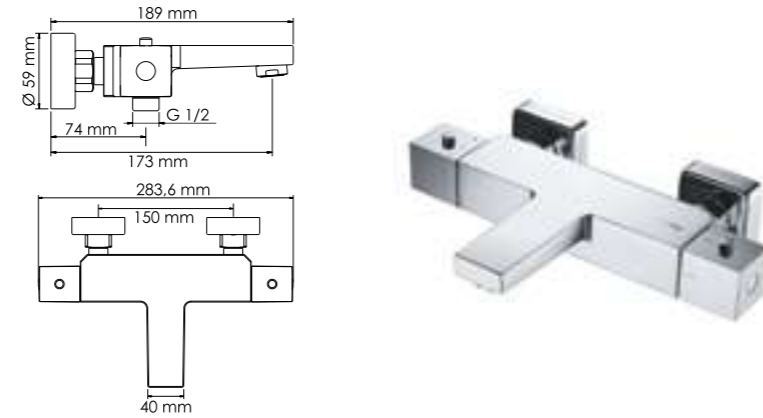

В комплект к смесителю входит:

- Набор для монтажа.

Внимание! Для термостатических смесителей подключение горячей воды только слева, холодной воды только справа!