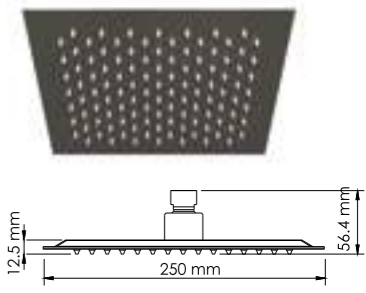

A200

Верхняя душевая насадка
Нержавеющая сталь,
PVD-покрытие «оружейная сталь».
112 форсунок