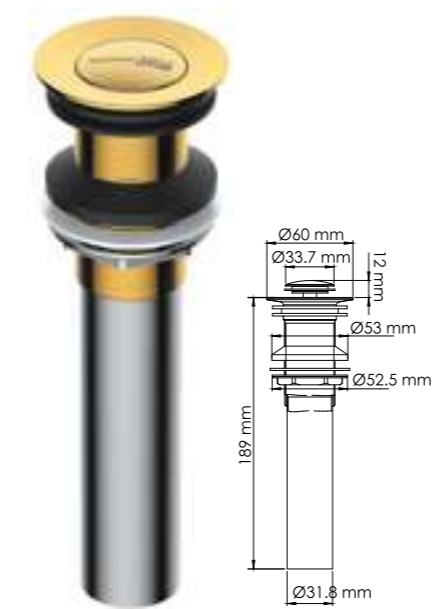

A253 NEW
Донный клапан Push-up
для раковины без перелива
PVD-покрытие «глянцевое золото».