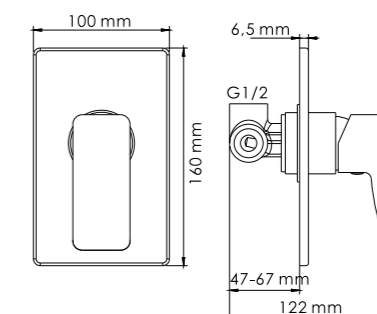

В комплект к смесителю входит:

- Комплект скрытого монтажа;
- Наружная часть смесителя.