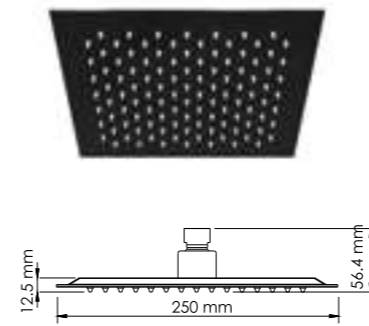

A199
Верхняя душевая насадка
Нержавеющая сталь,
PVD-покрытие черный глянец.
112 форсунок