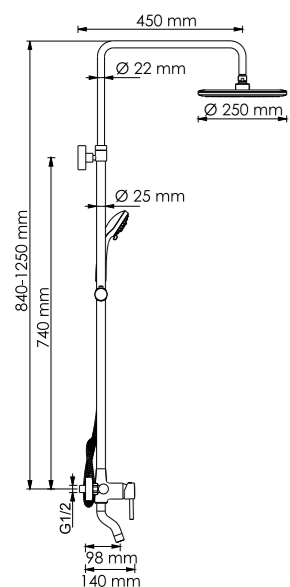

A14401

Размер: Ø 250 мм
Материал: ABS-пластик
Форсунки: 135 шт

Удлинитель помогут увеличить высоту душевого комплекта
+300-420 мм
Подробности на стр. 172

Переключение потока воды смеситель/душ/лейка с помощью поворота излива