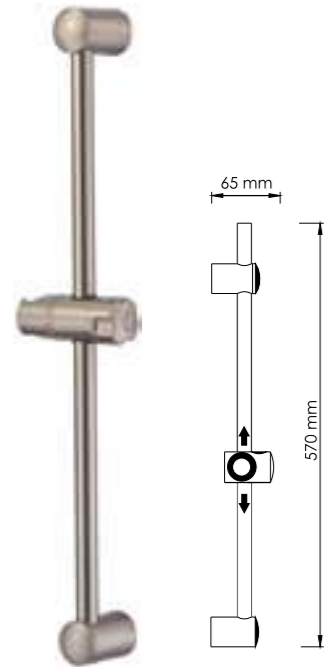

Wern 4251

Смеситель для душа

Характеристики:

- Керамический картридж 35мм, Sedal (Испания);
- Покрытие никель.

В комплект к смесителю входит:

- Комплект скрытого монтажа;
- Наружная часть смесителя.

A012
Стойка для душа 57 см
Покрытие никель.
В комплект входит:
- Держатель лейки поворотный;
- Набор для крепежа.