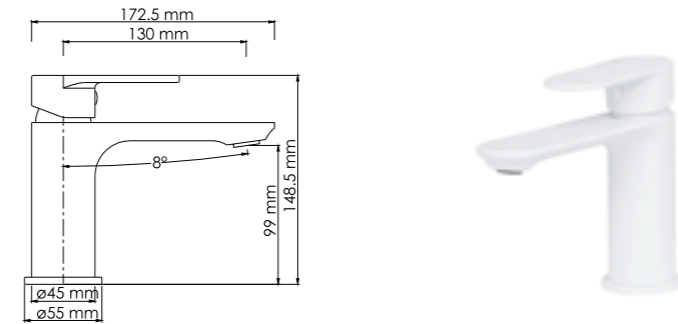

В комплект к смесителю входит:

- Гибкая подводка G1/2, 430 мм, Sedal (Испания)
- Набор для монтажа.

Mindel 8503H

Смеситель для умывальника

Характеристики:

- Керамический картридж 35 мм, Sedal (Испания);
- Встроенный пластиковый аэратор Neoperl HONEYCOMB (Германия) для равномерного распределения струи;
- Покрытие белый Soft-touch.