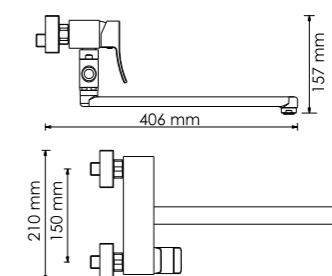

В комплект к смесителю входит:

- Металлический шланг 1500 мм;
- 3-функциональная лейка с системой защиты от известковых отложений;
- Поворотное настенное крепление для душа.