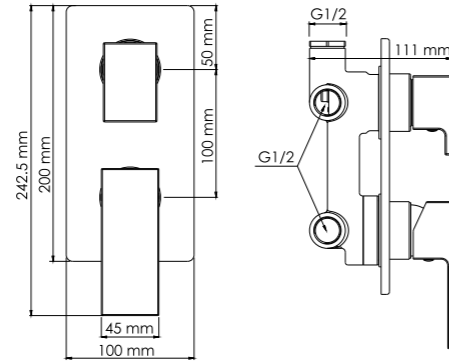

Abens 2071
Смеситель для ванны и душа

Характеристики:
- Керамический картридж 40мм, Wanhai;
- Керамический поворотный переключатель на три выхода;
- Покрытие черный Soft-touch.

В комплект к смесителю входит:
- Комплект скрытого монтажа;
- Наружная часть смесителя.

В комплекте идет латунная заглушка, которая позволяет установить смеситель на 2 выхода