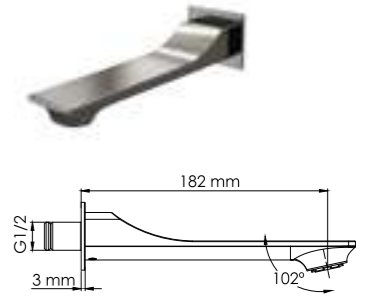

A176

Настенный излив для ванны
PVD-покрытие «оружейная сталь».