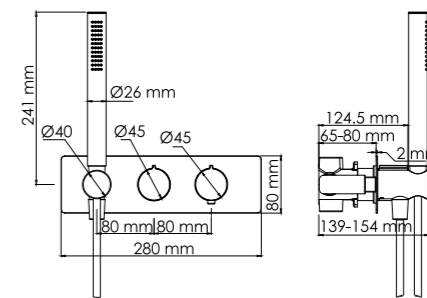

Elbe 7411 Thermo NEW
Термостатический смеситель для ванны

Характеристики:
- Термостатический картридж Vernet (Франция);
- Обратный клапан Neoperf;
- Встроенный пластиковый аэратор для равномерного распределения струи;
- Керамический поворотный переключатель.
- Покрытие черный Soft-touch.

Входит в комплект:
- Набор для монтажа.