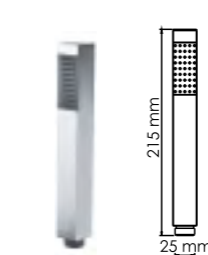

A106
Лейка 1-функциональная
с системой защиты от известковых отложений