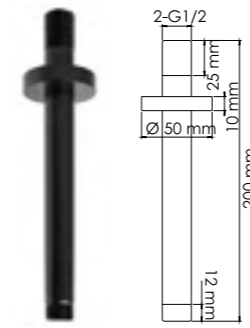

Abens 2006 NEW
Смеситель для биде с донным клапаном

Характеристики:
- Керамический картридж 35 мм, Sedal (Испания);
- Встроенный пластиковый аэратор Neoperl (Германия) для равномерного распределения струи;
- Покрытие черный Soft-touch.

В комплект к смесителю входит:
- Гибкая подводка G1/2, 430 мм, Sedal (Испания);
- Донный клапан с рычажным механизмом;
- Набор для монтажа.

A151
Потолочный излив для душа
Латунь, покрытие черный Soft-touch