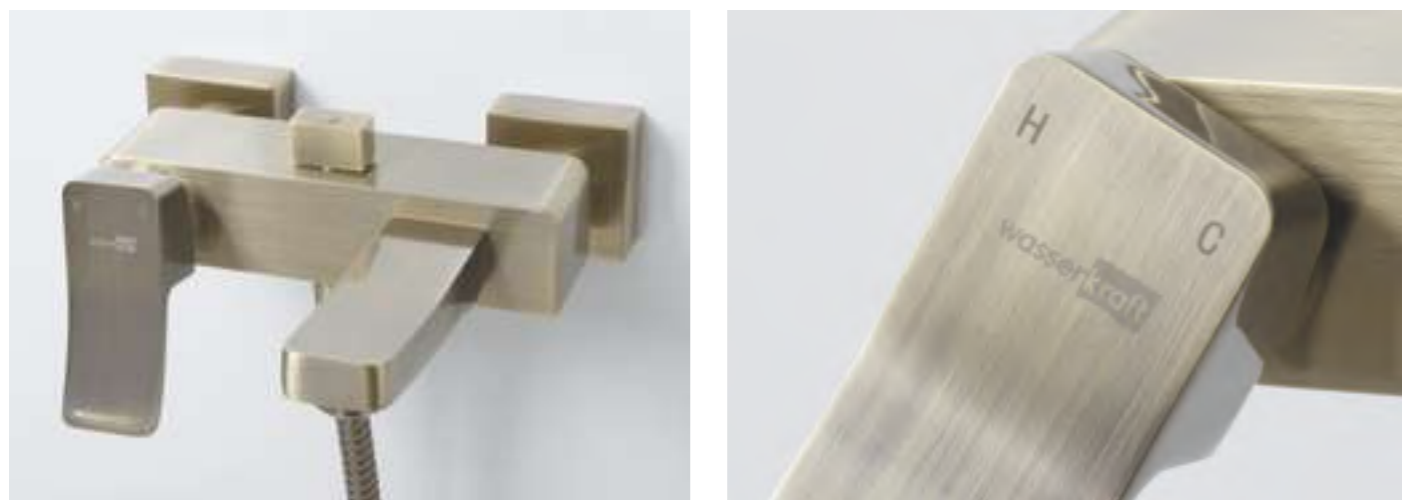

Коллекция Exter 1600

Привнести в современный интерьер немного классики, и при этом сохранить актуальный дизайн помогут смесители серии **Exter**. Каждый элемент изделия имеет плавные обтекаемые линии и строгие формы. благородный цвет светлой бронзы придает неповторимую и индивидуальную стилистику помещения.

Exter 1601

Смеситель для ванны с коротким изливом

Характеристики:

- Керамический картридж 35мм, Sedal (Испания);
- Встроенный силиконовый аэратор Neoperl CASCADE (Германия) для равномерного распределения струи;
- Покрытие «светлая бронза»;
- Керамический поворотный переключатель на душ.

В комплект к смесителю входит:

- Металлический шланг 1.5 м;
- 3-функциональная лейка с системой защиты от известковых отложений;
- Поворотное настенное крепление для душа.