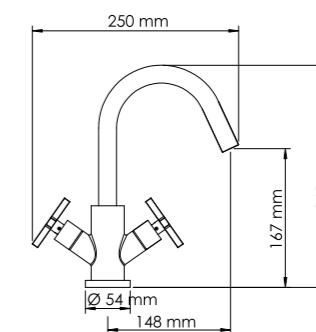

В комплект к смесителю входит:

- Гибкая подводка Sedal (Испания) резьба G1/2, длина 370 мм;
- Ключ для аэратора;
- Набор для монтажа.