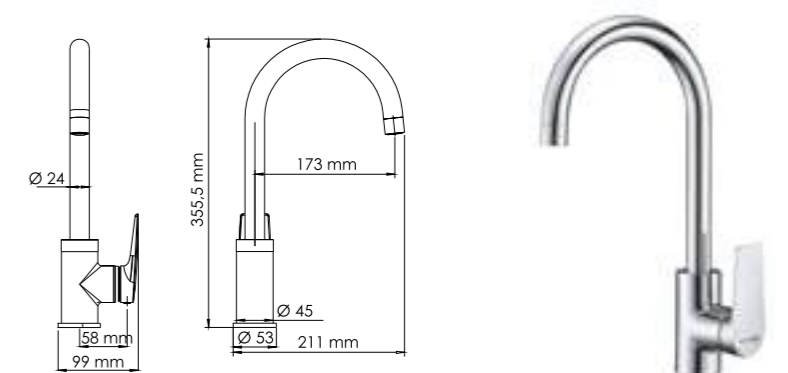

В комплект к смесителю входит:

- Гибкая подводка G1/2, 370 мм, Sedal (Испания);
- Набор для монтажа;
- Пластиковый уплотнитель для монтажа.

Лорау 3206 NEW Смеситель для биде с донным клапаном

Характеристики: