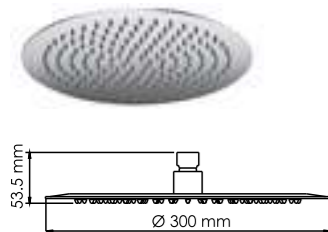

A116 Душевая насадка
нержавеющая сталь,
168 форсунок.