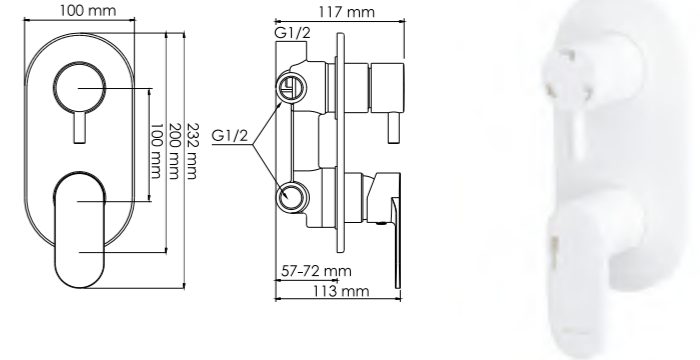

Входит в комплект:

- Комплект скрытого монтажа;
- Наружная часть смесителя.

В комплекте идет латунная заглушка, которая позволяет установить смеситель на 2 выхода

Mindel 8506

Смеситель для биде с донным клапаном