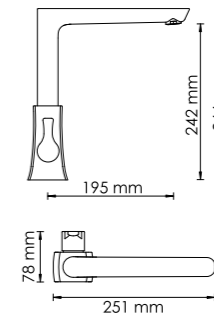

В комплект к смесителю входит:

- Гибкая подводка Sedal (Испания) резьба G1/2, длина 370 мм;
- Набор для монтажа;
- Пластиковый уплотнитель для монтажа.