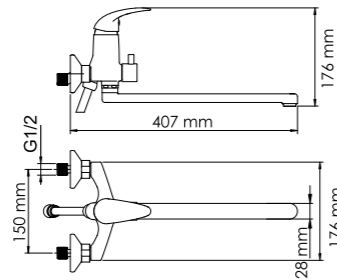

В комплект к смесителю входит:

- Металлический шланг 1500 мм;
- 1-функциональная лейка с системой защиты от известковых отложений;
- Фиксированное настенное крепление для душа.