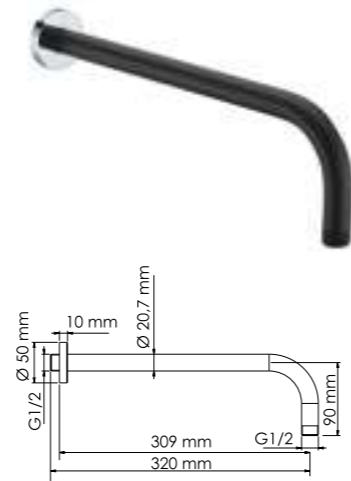

A079
Настенный верхний излив
для душа
Покрытие черный Soft-touch.