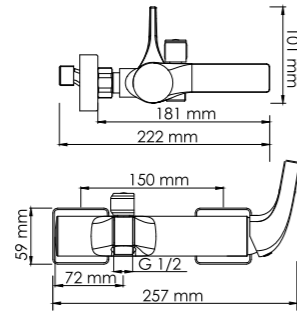

Sauer 7101
Смеситель для ванны с коротким изливом

1. **Характеристики:**
2. Керамический картридж 35 мм, Sedal (Испания);
   - Пластиковый аэратор для равномерного распределения струи;
   - Керамический поворотный переключатель;
   - PVD-покрытие «глянцевое золото».

1. **В комплект к смесителю входит:**
2. Лейка 1-функциональная с системой защиты от известковых отложений;
   - Шланг металлический 1500 мм, подключение к лейке;
   - Фиксированное настенное крепление для лейки;
   - Набор для монтажа.