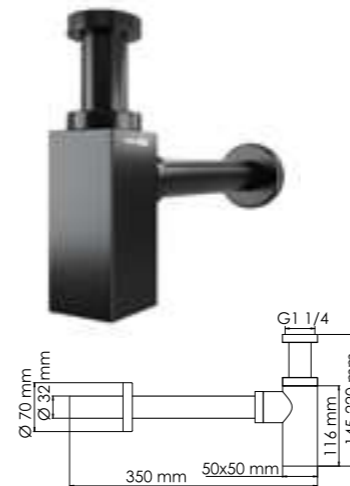

A169
Сифон для раковины
покрытие черный Soft-touch.