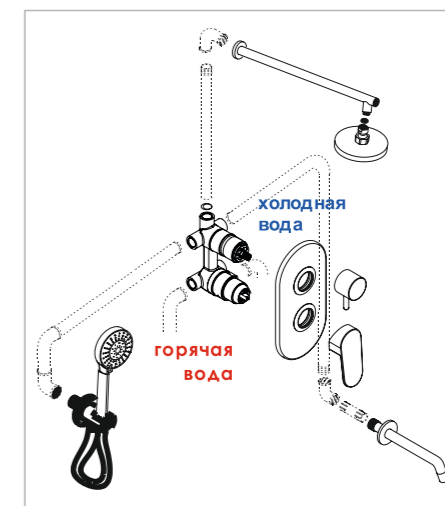

Варианты подключения встраиваемых смесителей

Схема монтажа смесителя для душа с верхней душевой насадкой

Схема монтажа смесителя для ванны и душа с изливом и верхней душевой насадкой

Схема монтажа смесителя для ванны и душа с верхней душевой насадкой и лейкой