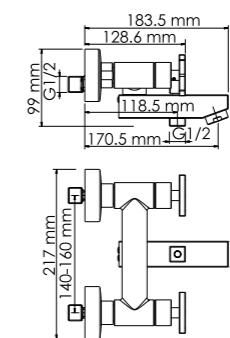

В комплект к смесителю входит:

- Металлический шланг 1500 мм;
- 3-функциональная лейка с системой защиты от известковых отложений;
- Фиксированное настенное крепление для душа.