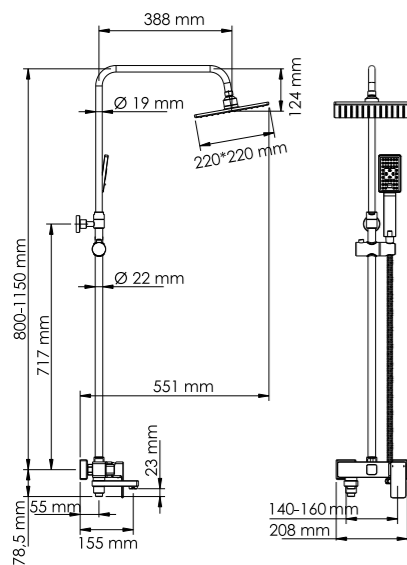

Переключение потока воды смеситель/лейка с помощью поворотного излива

Душевой комплект, 800/1150x551 мм латунь, хромоникелевое покрытие

- В комплект входит:**
- Смеситель для ванны с коротким изливом;
 - Стойка для душа Ø 19 мм / Ø 22 мм, регулируемая по высоте, 800/1150 мм;
 - Душевая насадка, 220x220 мм, ABS-пластик, 144 форсунок;
 - Шланг ПВХ 1500 мм, подключение к лейке;
 - Лейка 3-функциональная с системой защиты от известковых отложений;
 - Набор для крепежа.