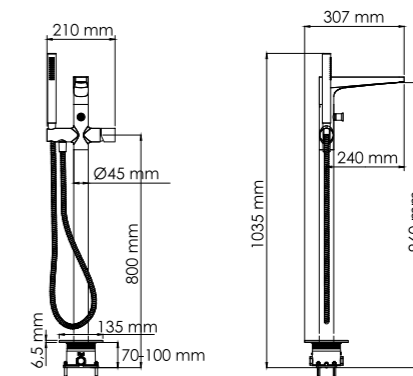

Sauer 7121 NEW
Смеситель напольный для ванны

1. **Характеристики:**
2. Керамический картридж 35 мм, Sedal (Испания);
   - Пластиковый аэратор для равномерного распределения струи;
   - PVD-покрытие «глянцевое золото».

1. **В комплект к смесителю входит:**
2. Лейка 1-функциональная с системой защиты от известковых отложений;
   - Шланг металлический 1500 мм, подключение к лейке;
   - Набор для монтажа.