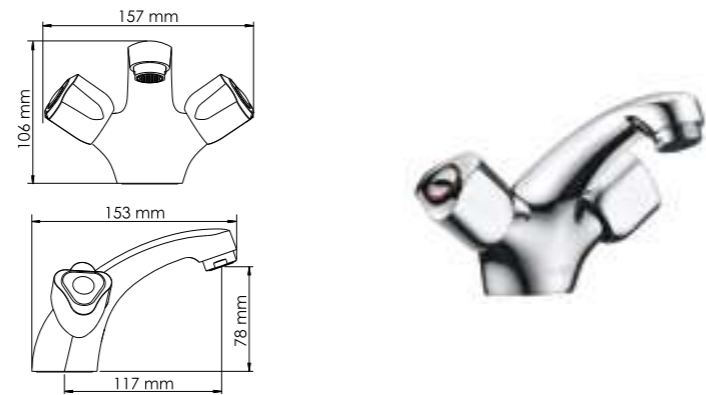

Amper 2903

Смеситель для умывальника

Характеристики:

- Керамические кранбуксы 180°;
- Встроенный пластиковый аэратор Neoperl HONEYCOMB (Германия) для равномерного распределения струи;
- Хромоникелевое покрытие.