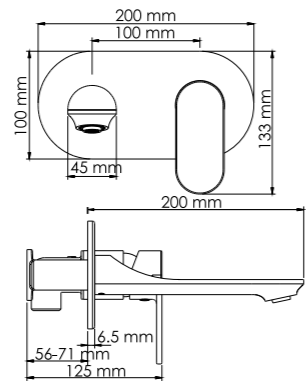

Elbe 7430
Встраиваемый смеситель для раковины

Характеристики:
- Керамический картридж 35 мм, Sedal (Испания);
- Пластиковый аэратор Neoperf HONEYCOMB (Германия) для равномерного распределения струи;
- Покрытие черный Soft-touch.

В комплект к смесителю входит:
- Наружная монтажная часть;
- Встраиваемый механизм.