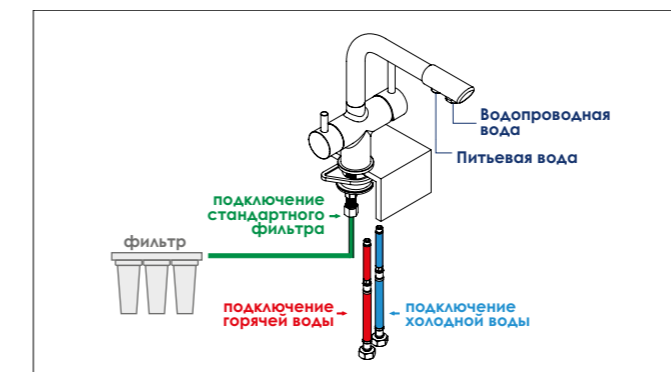

- Стойка душевого комплекта из латуни;
- Душевая насадка из нержавеющей стали или ABS-пластика;
- Шланг металлический в стальной оплетке или ПВХ 1,5 м подключение к лейке;
- Шланг металлический 600 мм, подключение к смесителю;
- Лейка 1-функциональная, 3-функциональная, 5-функциональная с системой защиты от известковых отложений (в зависимости от модели).

Поворотный уголок на шланг для душа

Предотвращает излом шланга благодаря свободному повороту в сторону натяжения шланга (в зависимости от модели смесителя).

Смесители для кухни под фильтр

Смесители под фильтр подают как обычную водопроводную, так и питьевую воду.

С помощью поворота правой ручки смесителя вы регулируете подачу водопроводной воды и ее температуру. При этом поток воды поступает из одного отверстия на изливе смесителя.

Чтобы включить подачу очищенной питьевой воды из другого отверстия на изливе смесителя, необходимо повернуть левую ручку изделия. При этом ручка регулирования подачи водопроводной воды должна находиться в закрытом состоянии. Это необходимо для удобного использования питьевой воды.