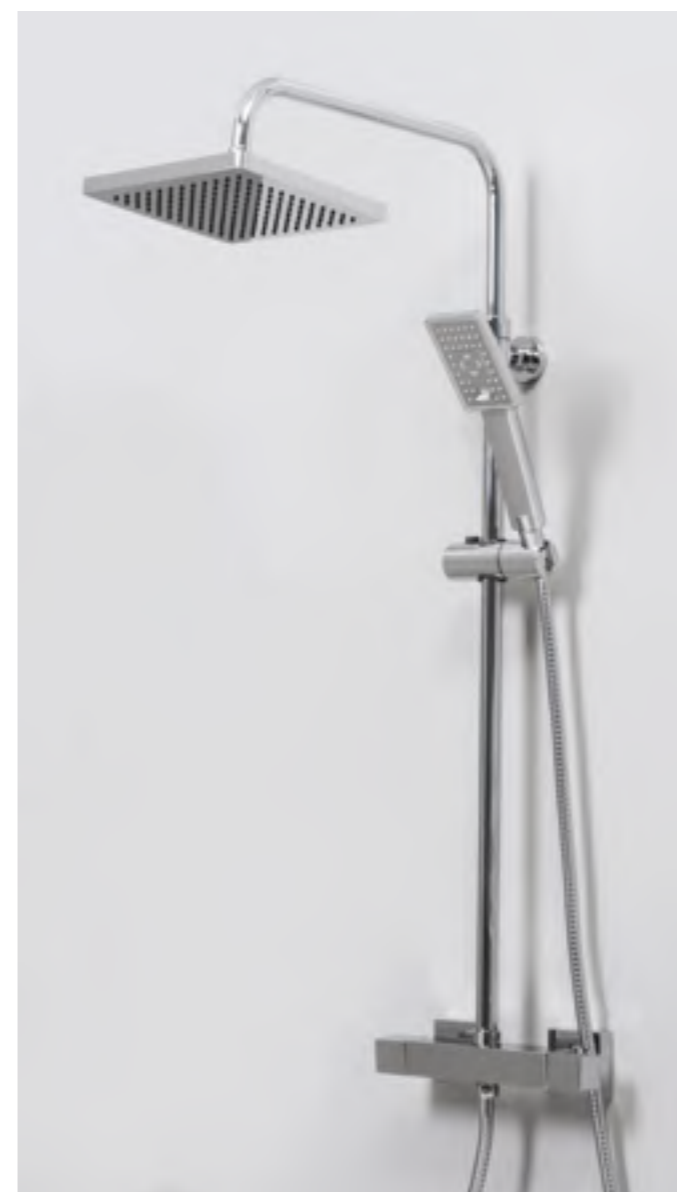

Режимы лейки:

Универсальный
Мягкая струя специально насыщается пузырьками воздуха.

Массажный
Мощная струя воды максимально расслабляет тело.

Комбинированный
Одновременная подача мягкой и массажной струи.