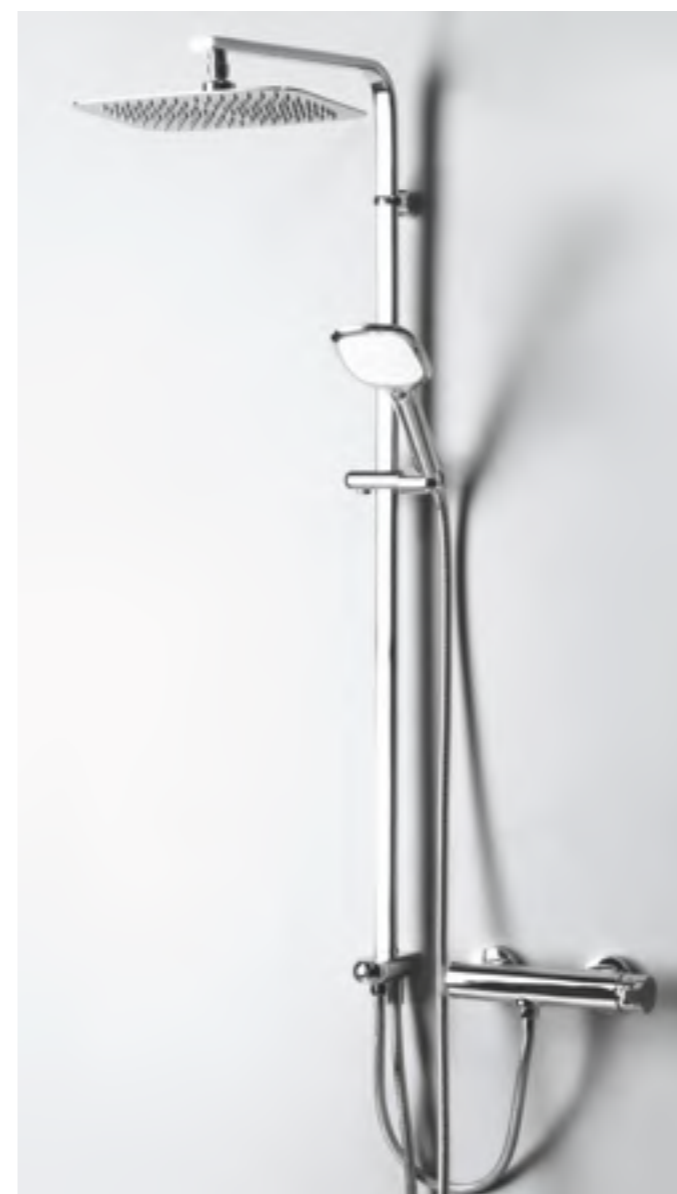

A042

Размер: 300x200 мм
Материал:
нержавеющая сталь
Форсунки: 112 шт

Душевой комплект, 1133x530 мм латунь, нержавеющая сталь, хромоникелевое покрытие

В комплект входит:

- Стойка для душа 30x15 мм;
- Душевая насадка, 300x200 мм, нержавеющая сталь;
- Шланг металлический 1500 мм, подключение к лейке;
- Шланг металлический 600 мм, подключение к смесителю;
- Лейка 3-функциональная с системой защиты от известковых отложений;
- Набор для крепежа.

Режимы лейки:

Универсальный
Мягкая струя специальным образом насыщается пузырьками воздуха.

Массажный
Мощная струя воды максимально расслабляет тело.

Комбинированный
Одновременная подача мягкой и массажной струи.

Монтаж, подключение

Душевой комплект с верхним душем легко монтируется двумя крепежными элементами к стене и подключаются к любому смесителю для ванной комнаты при помощи гибкого шланга длиной 600 мм, с резьбой G1/2.

Держатель лейки

Держатель с изменяющимся углом поворота лейки 180 градусов. Держатель можно поднять или опустить на любую удобную для Вас высоту, для этого необходимо нажать кнопку и, удерживая, перемещать по стойке.

Ультратонкая душевая насадка 2 мм

Душевая насадка производится из нержавеющей стали. Форсунки из силикона с системой защиты от известковых отложений. Насадка крепится к стойке при помощи шарнирного соединителя, внутри которого встроен сетчатый аэратор для равномерного распределения воды. Также шарнирный соединитель позволяет менять угол наклона душевой насадки от 0 до 45 градусов.

Керамический поворотный переключатель