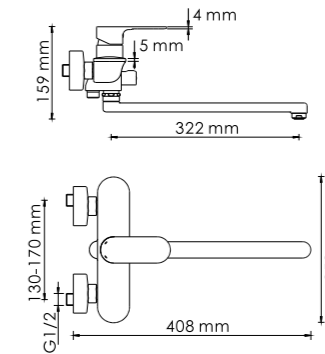

Dinkel 5802L Смеситель для ванны с длинным изливом

1. **Характеристики:**
2. Керамический картридж 35 мм, Sedal (Испания);
   - Встроенный силиконовый аэратор Neoperl CASCADE (Германия) для равномерного распределения струи;
   - Хромоникелевое покрытие;
   - Керамический поворотный переключатель на душ.

1. **В комплект к смесителю входит:**
2. Набор для монтажа.