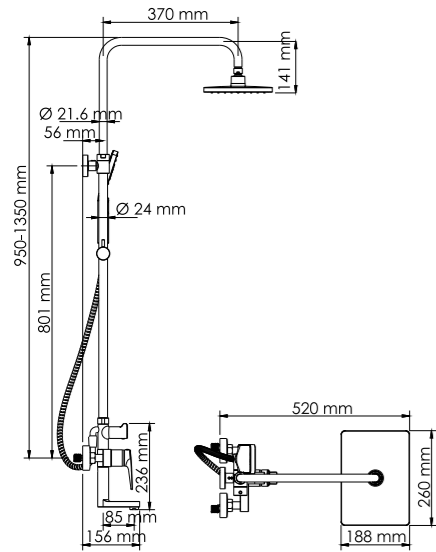

A18401

Размер: 260x188 мм
Материал:
ABS-пластик
Форсунки: 116 шт.

Душевой комплект, 950/1350 x 520 мм
латунь, ABS-пластик, PVD-покрытие
«оружейная сталь»

В комплект входит:

- Смеситель для ванны с коротким изливом;
- Стойка для душа Ø21,6 / Ø24 мм, регулируемая по высоте, 950/1350 мм;
- Душевая насадка, 260x188 мм, ABS-пластик;
- Шланг металлический 1500 мм, подключение к лейке;
- Лейка 3-функциональная с системой защиты от известковых отложений;
- Набор для крепежа.