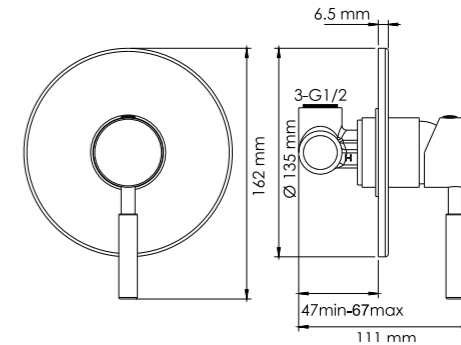

Wern 4251

Смеситель для душа

Характеристики:

- Керамический картридж 35мм, Sedal (Испания);
- Покрытие никель.

В комплект к смесителю входит:

- Комплект скрытого монтажа;
- Наружная часть смесителя.

A012
Стойка для душа 57 см
Покрытие никель.
В комплект входит:
- Держатель лейки поворотный;
- Набор для крепежа.