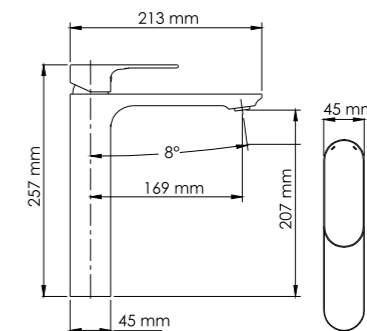

Dinkel 5803H Смеситель для умывальника

1. **Характеристики:**
2. Керамический картридж 35 мм, Sedal (Испания);
   - Встроенный силиконовый аэратор Neoperl CASCADE (Германия) для равномерного распределения струи;
   - Хромоникелевое покрытие.

1. **В комплект к смесителю входит:**
2. Гибкая подводка Sedal (Испания) резьба G1/2, длина 370 мм;
   - Набор для монтажа.