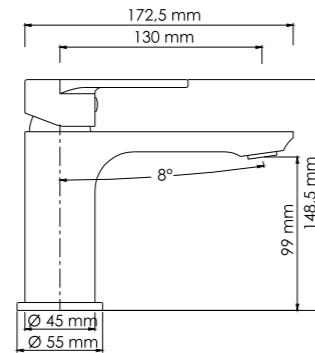

Elbe 7403
Смеситель для умывальника

1. **Характеристики:**
2. Керамический картридж 35 мм, Sedal (Испания);
   - Встроенный пластиковый аэратор Neoperl HONEYCOMB (Германия) для равномерного распределения струи;
   - Покрытие черный Soft-touch.

1. **В комплект к смесителю входит:**
2. Гибкая подводка G1/2, 430 мм, Sedal (Испания);
   - Набор для монтажа.