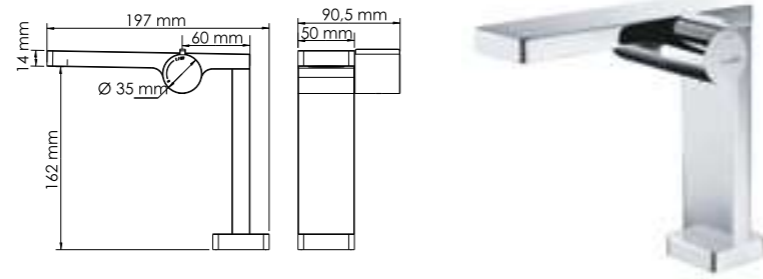

Alme 1510

Смеситель для умывальника с прогрессивным картриджем

Характеристики:

- Прогрессивный керамический картридж 25 мм;
- Встроенный пластиковый аэратор Neoperf SLIM (Германия) для равномерного распределения струи;
- Хромоникелевое покрытие.

В комплект к смесителю входит:

- Гибкая подводка G1/2, 430 мм, Sedal (Испания);
- Ключ для аэратора;
- Набор для монтажа.