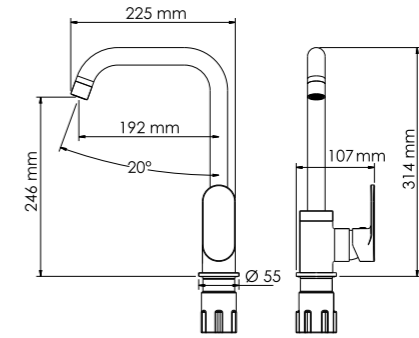

Elbe A7407
Смеситель для кухни с поворотным изливом

1. **Характеристики:**
2. Керамический картридж 35 мм, Sedal (Испания);
   - Встроенный аэратор Neoperl HONEYCOMB (Германия) пластик для равномерного распределения струи;
   - Покрытие черный Soft-touch.

1. **В комплект к смесителю входит:**
2. Гибкая подводка G1/2, 370 мм, Sedal (Испания);
   - Набор для монтажа.