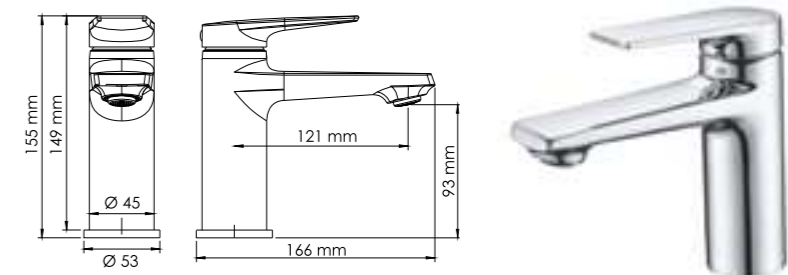

В комплект к смесителю входит:

- Гибкая подводка G1/2, 430 мм, Sedal (Испания);
- Набор для монтажа.