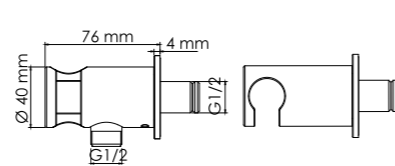

A183
Настенный верхний излив
для душа
PVD-покрытие «глянцевое золото».

A197
Шланг для душа 1500 мм
PVD-покрытие «глянцевое золото».