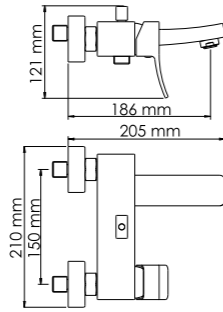

Aller 1061
Смеситель для ванны с коротким изливом

1. **Характеристики:**
2. Керамический картридж 35мм, Sedal (Испания);
   - Встроенный силиконовый аэратор Neoperl CASCADE (Германия) для равномерного распределения струи;
   - Хромоникелевое покрытие;
   - Керамический поворотный переключатель на душ.

1. **В комплект к смесителю входит:**
2. Металлический шланг 1500 мм;
   - 3-функциональная лейка с системой защиты от известковых отложений;
   - Поворотное настенное крепление для душа.