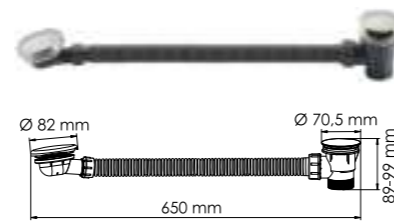

A075
Слив-перелив для ванны
Покрытие никель.
В комплект входит:
- Декоративная панель перелива;
- Гибкий ПВХ шланг;
- Донный клапан.