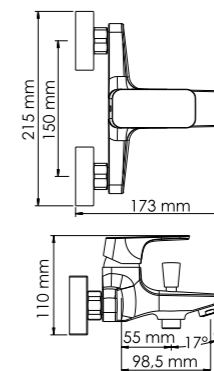

В комплект к смесителю входит:

- Металлический шланг 1500 мм;
- 3-функциональная лейка с системой защиты от известковых отложений;
- Настенное крепление для душа;
- Набор для монтажа.