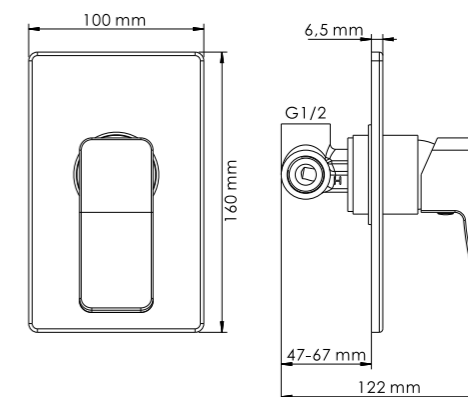

В комплект к смесителю входит:

- Наружная часть смесителя;
- Комплект скрытого монтажа.

Коллекция Aller 1060WHITE

Серия смесителей **Aller 1060WHITE** сочетает хромоникелевый блеск и белый глянец. Это создает звучание чистоты, невесомости и благородства. Комбинированное покрытие в союзе с четкими стремящимися линиями изделия передают мотив воды: неумолкающую энергичность.