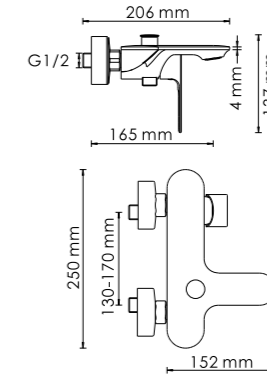

Коллекция Dinkel 5800

Продуманность и точность является отличительной чертой коллекции **Dinkel**. Утонченные детали смесителей отлично сочетаются с прямыми идеально ровными поверхностями изделия. Это создает непревзойденный сверхсовременный образ коллекции, не лишенный при этом мягкого звучания.

Dinkel 5801 Смеситель для ванны с коротким изливом

1. **Характеристики:**
2. Керамический картридж 35 мм, Sedal (Испания);
   - Встроенный силиконовый аэратор Neoperl CASCADE (Германия) для равномерного распределения струи;
   - Хромоникелевое покрытие;
   - Керамический кнопочный переключатель Push-up.

1. **В комплект к смесителю входит:**
2. Набор для монтажа.

Dinkel 5802L Смеситель для ванны с длинным изливом

1. **Характеристики:**
2. Керамический картридж 35 мм, Sedal (Испания);
   - Встроенный силиконовый аэратор Neoperl CASCADE (Германия) для равномерного распределения струи;
   - Хромоникелевое покрытие;
   - Керамический поворотный переключатель на душ.

1. **В комплект к смесителю входит:**
2. Набор для монтажа.

Dinkel 5803 Смеситель для умывальника

1. **Характеристики:**
2. Керамический картридж 35 мм, Sedal (Испания);
   - Встроенный силиконовый аэратор Neoperl CASCADE (Германия) для равномерного распределения струи;
   - Хромоникелевое покрытие.

1. **В комплект к смесителю входит:**
2. Гибкая подводка Sedal (Испания) резьба G1/2, длина 400 мм;
   - Набор для монтажа.

Dinkel 5803H Смеситель для умывальника

1. **Характеристики:**
2. Керамический картридж 35 мм, Sedal (Испания);
   - Встроенный силиконовый аэратор Neoperl CASCADE (Германия) для равномерного распределения струи;
   - Хромоникелевое покрытие.

1. **В комплект к смесителю входит:**
2. Гибкая подводка Sedal (Испания) резьба G1/2, длина 370 мм;
   - Набор для монтажа.

Dinkel 5871 Смеситель для ванны и душа