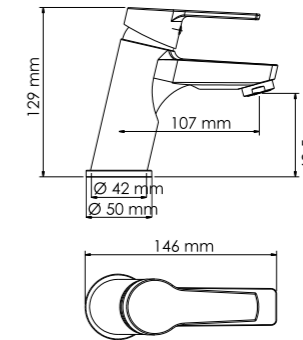

Rhin 4403 Смеситель для умывальника

1. **Характеристики:**
2. Керамический картридж 35 мм, Sedal (Испания);
   - Встроенный пластиковый аэратор Neoperl HONEYCOMB (Германия) для равномерного распределения струи;
   - Хромоникелевое покрытие.

1. **В комплект к смесителю входит:**
2. Гибкая подводка G1/2, 430 мм, Sedal (Испания)
   - Набор для монтажа.