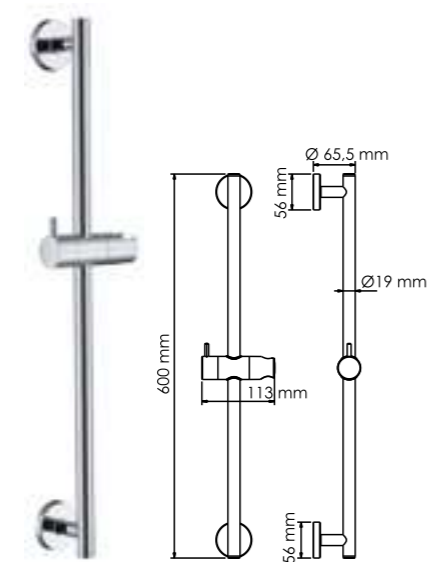

A122
Стойка для душа
В комплект входит:
- Стойка для душа 600 мм;
- Регулируемый держатель лейки;
- Набор для крепежа.