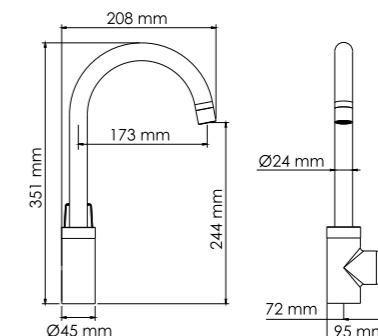

В комплект к смесителю входит:

- Гибкая подводка G1/2, 370 мм, Sedal (Испания)
- Набор для монтажа;
- Пластиковый уплотнитель для монтажа.