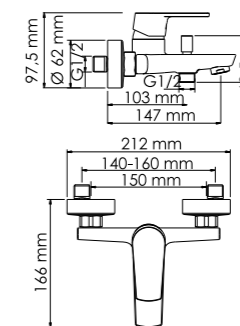

В комплект к смесителю входит:

- Лейка 3-функциональная с системой защиты от известковых отложений;
- Шланг металлический 1500 мм, подключение к лейке;
- Фиксированное настенное крепление для душа;
- Набор для монтажа.