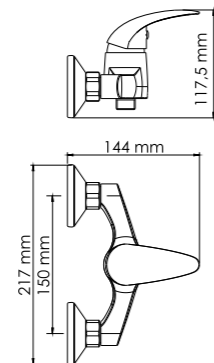

В комплект к смесителю входит:

- Металлический шланг 1500 мм;
- 1-функциональная лейка с системой защиты от известковых отложений;
- Фиксированное настенное крепление для душа.