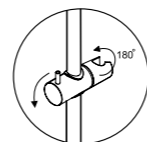

Держатель лейки

Держатель с изменяющимся углом поворота лейки 180 градусов. Держатель можно зафиксировать на удобной для Вас высоте, после чего жестко закрепить.