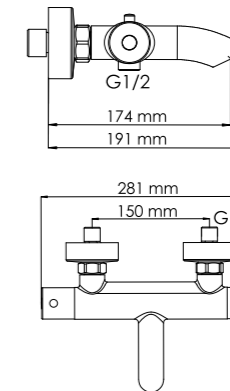

В комплект к смесителю входит:

- Набор для монтажа;
- Ключ для аэратора.

Внимание! Для термостатических смесителей подключение горячей воды только слева, холодной воды только справа!