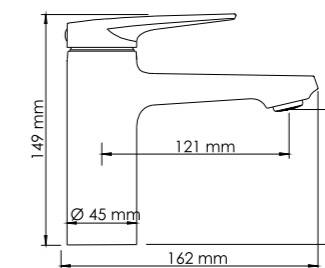

В комплект к смесителю входит:

- Гибкая подводка G1/2, 430 мм, Sedal (Испания)
- Набор для монтажа.