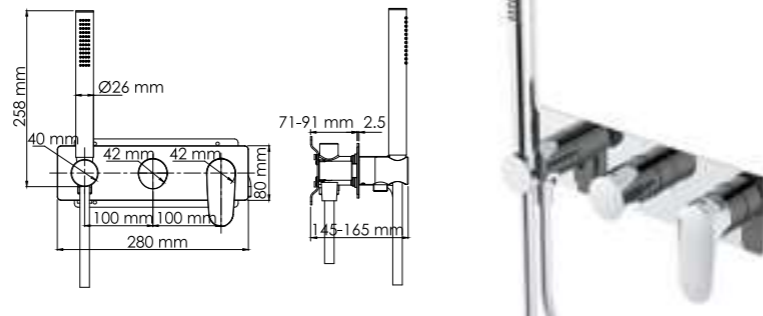

Входит в комплект:

- Лейка 1-функциональная с системой защиты от известковых отложений;
- Шланг ПВХ 1500 мм, подключение к лейке;
- Комплект скрытого монтажа;
- Наружная часть смесителя.