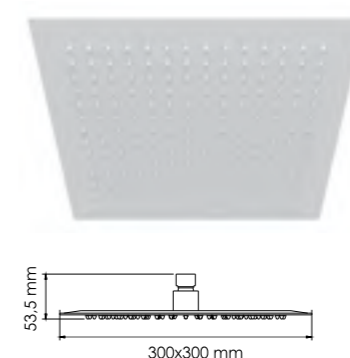

A163
Верхняя душевая насадка
Нержавеющая сталь,
покрытие белый Soft-touch,
196 форсунок