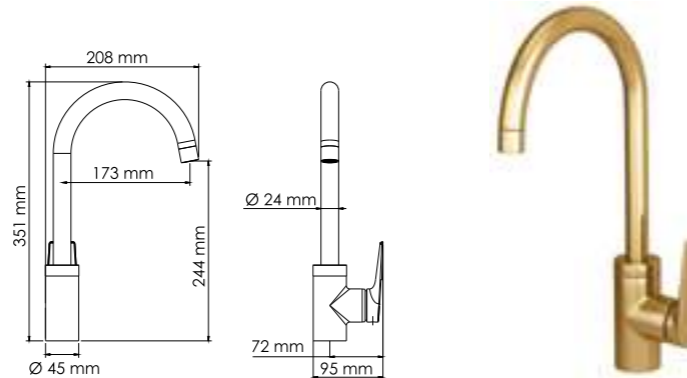

В комплект к смесителю входит:

- Гибкая подводка G1/2, 430 мм, Sedal (Испания)
- Набор для монтажа.

Aisch 5503H

Смеситель для умывальника

Характеристики:

- Керамический картридж 35 мм, Sedal (Испания);
- Встроенный пластиковый аэратор Neoperl HONEYCOMB (Германия) для равномерного распределения струи;
- PVD-покрытие «матовое золото».

В комплект к смесителю входит:

- Гибкая подводка G1/2, 370 мм, Sedal (Испания)
- Набор для монтажа.

Aisch 5507

Смеситель для кухни с поворотным изливом

Характеристики:

- Керамический картридж 35 мм, Sedal (Испания);
- Встроенный пластиковый аэратор Neoperl HONEYCOMB (Германия) для равномерного распределения струи;
- PVD-покрытие «матовое золото».

В комплект к смесителю входит:

- Гибкая подводка G1/2, 370 мм, Sedal (Испания)
- Набор для монтажа;
- Пластиковый уплотнитель для монтажа.

Aisch 5551

Смеситель для душа

Характеристики:

- Керамический картридж 35мм, Sedal (Испания);
- PVD-покрытие «матовое золото».