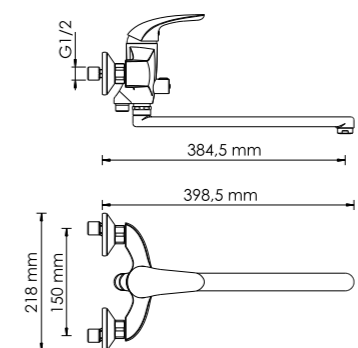

В комплект к смесителю входит:

- Металлический шланг 1500 мм;
- 3-функциональная лейка с системой защиты от известковых отложений;
- Фиксированное настенное крепление для душа.

Rossel 2803

Смеситель для умывальника

Характеристики:

- Керамический картридж 40 мм, Sedal (Испания);
- Встроенный силиконовый аэратор Neoperl CASCADE (Германия) для равномерного распределения струи;
- Хромоникелевое покрытие.

В комплект к смесителю входит:

- Гибкая подводка Sedal (Испания) резьба G1/2, длина 400 мм;
- Набор для монтажа.