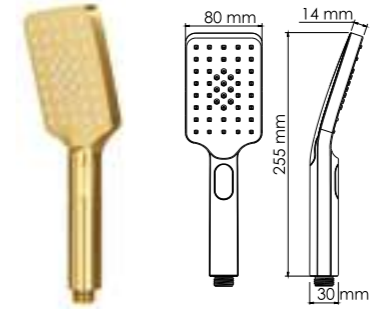

A201
Лейка 3-функциональная
с системой защиты от известковых
отложений.
PVD-покрытие «матовое золото».