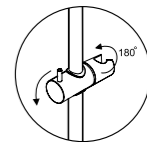

Держатель лейки

Держатель с изменяющимся углом поворота лейки 180 градусов. Держатель можно зафиксировать на удобной для Вас высоте, после чего жестко закрепить.