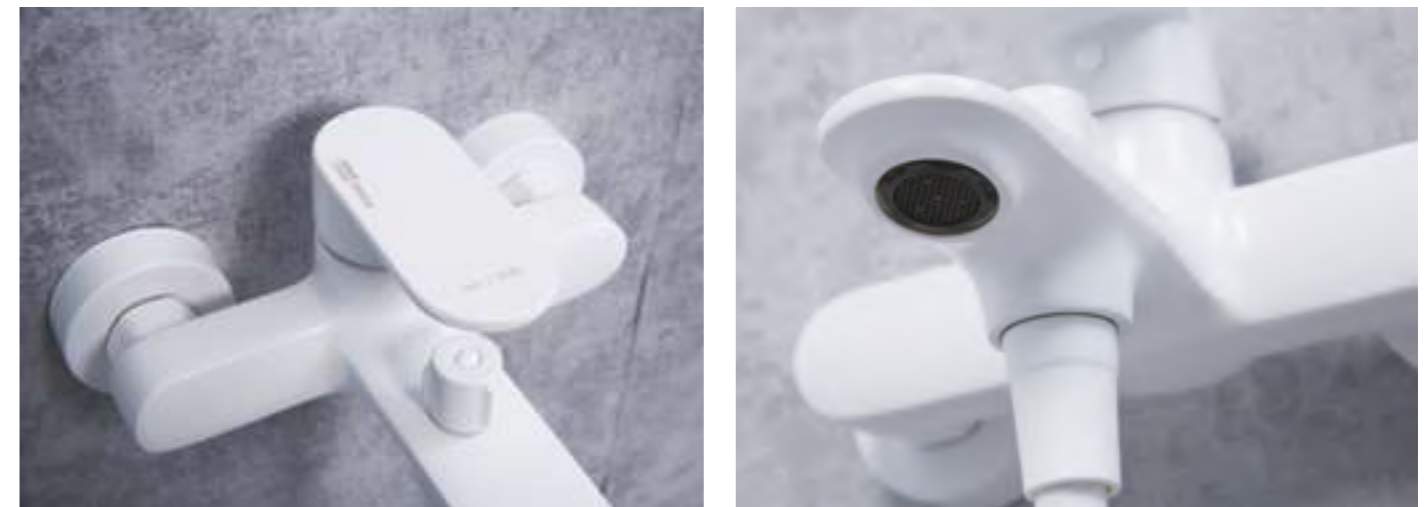

Входит в комплект:

- Гибкая подводка G1/2, 430 мм, Sedal (Испания);
- Набор для монтажа;
- Донный клапан с рычажным механизмом.