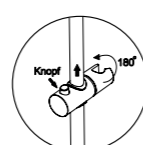

Монтаж, подключение

Душевой комплект легко монтируется к стене с помощью двух эксцентриков (подключение смесителя) и одного крепежного элемента (крепление стойки для душа к стене).

Душевая насадка

Душевая насадка для комплекта производится из ABS-пластика. Форсунки из силикона с системой защиты от известковых отложений. Насадка крепится к штанге при помощи шарнирного соединителя, внутрь которого встроен сетчатый аэратор для равномерного распределения воды. Также шарнирный соединитель позволяет менять угол наклона душевой насадки от 0 до 22 градусов.

Держатель лейки

Держатель с изменяющимся углом поворота лейки 180 градусов. Держатель можно поднять или опустить на любую удобную для Вас высоту, для этого необходимо нажать кнопку и, удерживая, перемещать по стойке.

Регулируемая по высоте стойка

Стойку для душа можно регулировать по высоте. Для этого необходимо выдвинуть верхнюю часть стойки и зафиксировать на необходимой Вам высоте при помощи накидной гайки верхнего крепления.