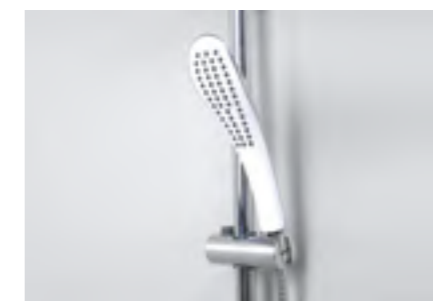

A045

Размер: 246x190 мм
Материал: ABS-пластик
Форсунки: 110 шт

**Душевой комплект, 980x425 мм
нержавеющая сталь, хромоникелевое покрытие**

В комплект входит:

- Стойка для душа, Ø 25 мм;
- Душевая насадка, 246x190 мм, ABS-пластик;
- Шланг металлический 1500 мм, подключение к лейке;
- Шланг металлический 600 мм, подключение к смесителю;
- Лейка 1-функциональная с системой защиты от известковых отложений;
- Набор для крепежа.

Режимы лейки:

Универсальный
Мягкая струя специальным образом насыщается пузырьками воздуха.

A039

Размер: Ø 225 мм
Материал: ABS-пластик
Форсунки: 200 шт

**Душевой комплект, 1116 x 526 мм
латунь, нержавеющая сталь,
хромоникелевое покрытие**

В комплект входит:

- Стойка для душа, Ø 21 мм;
- Душевая насадка, Ø 225 мм, ABS-пластик;
- Шланг металлический 1500 мм, подключение к лейке;
- Шланг металлический 600 мм, подключение к смесителю;
- Лейка 3-функциональная с системой защиты от известковых отложений;
- Набор для крепежа.

Режимы лейки:

Универсальный
Мягкая струя специальным образом насыщается пузырьками воздуха.

Массажный
Мощная струя воды максимально расслабляет тело.

Интенсивный
Струя воды сильного напора, насыщенная огромным количеством кислорода, приводит тело в тонус.

Монтаж, подключение

Душевой комплект легко монтируется к стене двумя крепежными элементами и подключается к любому смесителю для ванной комнаты при помощи гибкого шланга 600 мм с резьбой G1/2.

Керамический поворотный переключатель