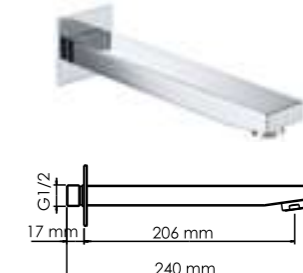

A091 Настенный излив для ванны