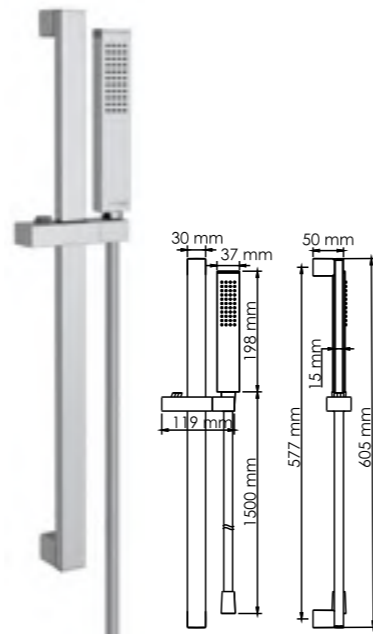

A143
Душевой комплект

1. В комплект входит:
2. Стойка для душа 605 мм;
   - Шланг ПВХ 1500 мм;
   - Лейка 1-функциональная с системой защиты от известковых отложений;
   - Держатель лейки поворотный;
   - Набор для крепежа.