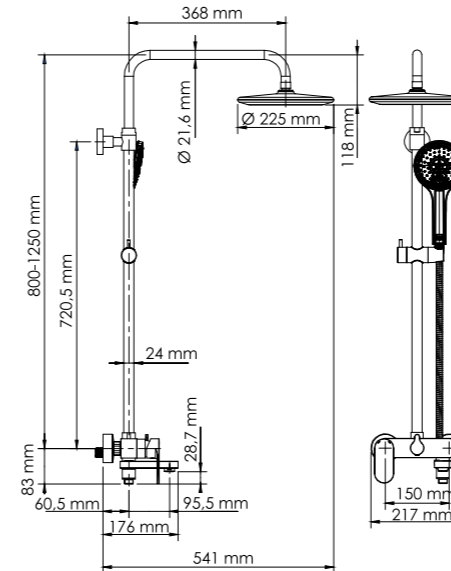

Удлинитель помогут увеличить высоту душевого комплекта

Подобности на стр. 172

A17401

Размер: Ø 225 мм
Материал:
ABS-пластик.
Форсунки: 76 шт.

Переключение потока воды смеситель / лейка с помощью поворотного излива