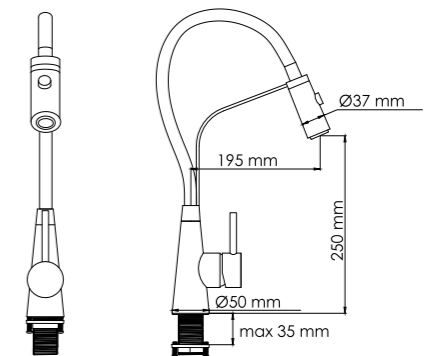

В комплект к смесителю входит:

- Гибкая подводка G1/2, 430 мм, Sedal (Испания);
- Набор для монтажа.