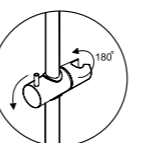

Держатель лейки

Держатель с изменяющимся углом поворота лейки 180 градусов. Держатель можно поднять или опустить на любую удобную для Вас высоту, для этого необходимо повернуть рычажок и переместить по стойке.