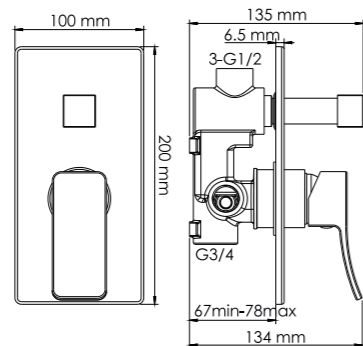

В комплект к смесителю входит:

- Наружная часть смесителя;
- Комплект скрытого монтажа.