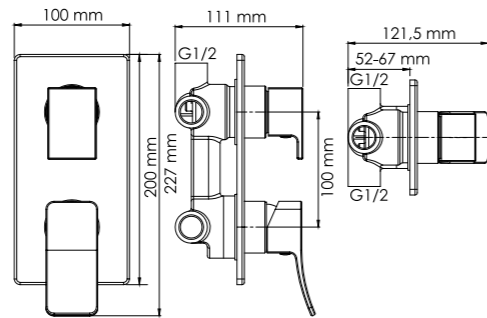

Характеристики:

- Керамический картридж 40 мм, Sedal (Испания);
- Керамический поворотный переключатель на душ;
- Переключатель на 3 выхода;
- Хромоникелевое покрытие.

В комплект к смесителю входит:

- Наружная часть смесителя;
- Комплект скрытого монтажа.