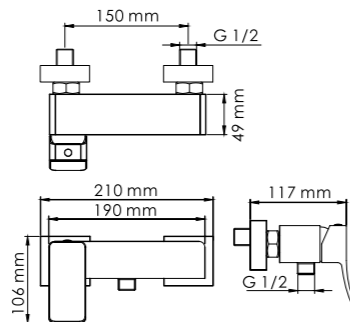

Aller 1062L
Смеситель для ванны с длинным изливом

1. **Характеристики:**
2. Керамический картридж 35мм, Sedal (Испания);
   - Встроенный силиконовый аэратор Neoperl CASCADE (Германия) для равномерного распределения струи;
   - Хромоникелевое покрытие;
   - Керамический поворотный переключатель на душ.

1. **В комплект к смесителю входит:**
2. Металлический шланг 1500 мм;
   - 3-функциональная лейка с системой защиты от известковых отложений;
   - Поворотное настенное крепление для душа.