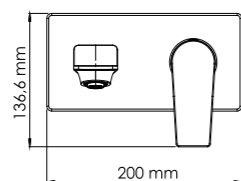

Loraу 3230 NEW
Встраиваемый смеситель для раковины

1. **Характеристики:**
2. Керамический картридж 35мм, Sedal (Испания);
   - Встроенный пластиковый аэратор Neoperl HONEYCOMB (Германия) для равномерного распределения струи;
   - Хромоникелевое покрытие.

1. **В комплект к смесителю входит:**
2. Комплект скрытого монтажа;
   - Наружная часть смесителя.

Коллекция Vils 5600

Коллекция смесителей **Vils** очень нежная и элегантная. Ручки изделий напоминают лепестки цветов, что привносит определенную свежесть в ванную комнату. Блеск хрома в содружестве с притягательными формами смесителей предназначены для современного, но вместе с тем мягкого и воздушного по своей атмосфере интерьера.