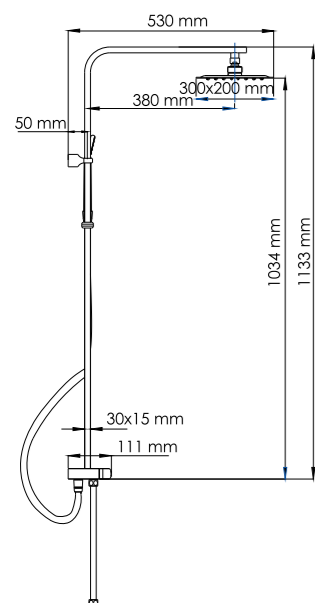

A042

Размер: 300x200 мм
Материал:
нержавеющая сталь
Форсунки: 112 шт

Душевой комплект, 1133x530 мм латунь, нержавеющая сталь, хромоникелевое покрытие

В комплект входит:

- Стойка для душа 30x15 мм;
- Душевая насадка, 300x200 мм, нержавеющая сталь;
- Шланг металлический 1500 мм, подключение к лейке;
- Шланг металлический 600 мм, подключение к смесителю;
- Лейка 3-функциональная с системой защиты от известковых отложений;
- Набор для крепежа.