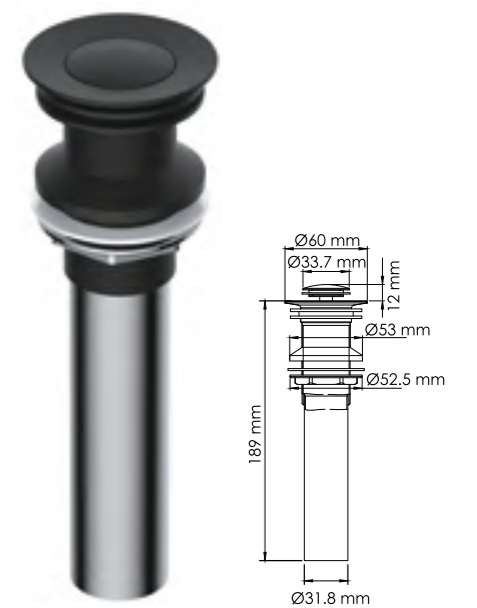

A250 NEW
Донный клапан Push-up
для раковин без перелива
Покрытие черный Soft-touch.