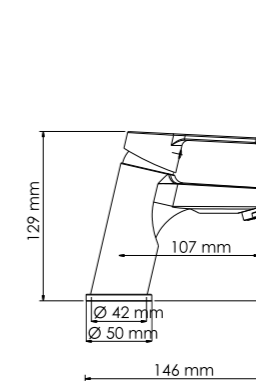

Rhin 4401 Смеситель для ванны с коротким изливом

1. **Характеристики:**
2. Керамический картридж 35 мм, Sedal (Испания);
   - Встроенный пластиковый аэратор Neoperl HONEYCOMB (Германия) для равномерного распределения струи;
   - Хромоникелевое покрытие;
   - Автоматический кнопочный переключатель на душ.

1. **В комплект к смесителю входит:**
2. Лейка 3-функциональная с системой защиты от известковых отложений;
   - Шланг металлический 1500 мм, подключение к лейке;
   - Фиксированное настенное крепление для душа;
   - Набор для монтажа.