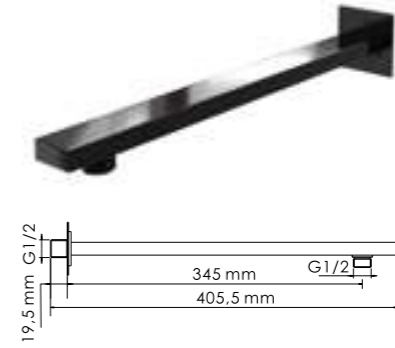

A181
Настенный верхний излив
для душа
PVD-покрытие черный глянец.