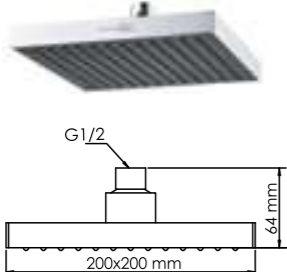

A028 Душевая насадка
ABS-пластик, 144 форсунок.