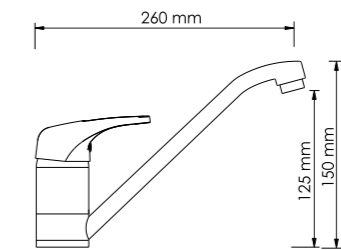

В комплект к смесителю входит:

- Гибкая подводка Sedal (Испания) резьба G1/2, длина 370 мм;
- Набор для монтажа;
- Пластиковый уплотнитель для монтажа.