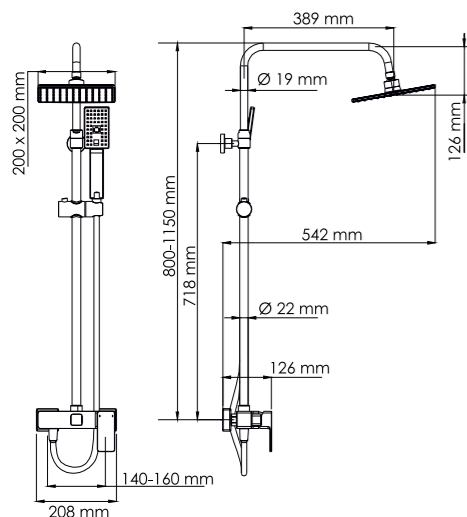

A17702

Размер: 200x200 мм
Материал: ABS-пластик
Форсунки: 144 шт.

Душевой комплект, 800/1150x542 мм латунь, хромоникелевое покрытие

В комплект входит:

- Смеситель для душа;
- Стойка для душа Ø 19 мм / Ø 22 мм, регулируемая по высоте, 800/1150 мм;
- Душевая насадка, 200 x 200 мм, ABS-пластик, 144 форсунки;
- Шланг металлический 1500 мм, подключение к лейке;
- Лейка 3-функциональная с системой защиты от известковых отложений;
- Набор для крепежа.

Смеситель для душа:

- Керамический картридж 35 мм Sedal (Испания);
- Керамический поворотный переключатель;
- Хромоникелевое покрытие.

Режимы лейки:

Универсальный
Мягкая струя специальным образом насыщается пузырьками воздуха.

Массажный
Мощная струя воды максимально расслабляет тело.

Комбинированный
Одновременная подача мягкой и массажной струи.

Удлинитель помогут увеличить высоту душевого комплекта
+300-420 мм
Подробности на стр. 172