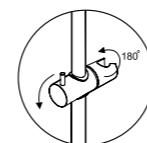

Держатель лейки

Держатель с изменяющимся углом поворота лейки 180 градусов. Держатель можно поднять или опустить на любую удобную для Вас высоту, для этого необходимо повернуть рычажок и перемещать по стойке.