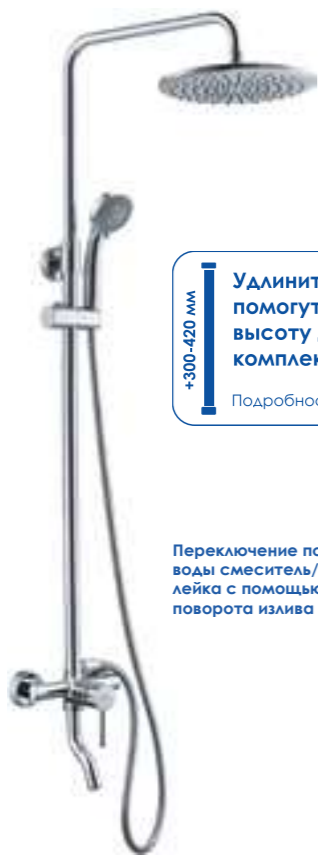

A14401

Размер: Ø 250 мм
Материал: ABS-пластик
Форсунки: 135 шт

Удлинитель помогут увеличить высоту душевого комплекта
+300-420 мм
Подробности на стр. 172

Переключение потока воды смеситель/душ/лейка с помощью поворота излива

Душевой комплект, 840/1250x575 мм латунь, хромоникелевое покрытие

В комплект входит:

- Смеситель для ванны с коротким изливом;
- Стойка для душа Ø 25 мм, регулируемая по высоте, 840/1250 мм;
- Душевая насадка, Ø 250 мм, ABS-пластик;
- Шланг металлический 1500 мм, подключение к лейке;
- Лейка 3-функциональная с системой защиты от известковых отложений;
- Набор для крепежа.

Смеситель для душа:

- Керамический картридж Sedal (Испания) 35 мм;
- Встроенный аэратор Neoperl CASCADE (Германия) силикон для равномерного распределения струи;
- Керамический поворотный переключатель. Переключение потока воды смеситель/душ/лейка с помощью поворота излива;
- Хромоникелевое покрытие.

Режимы лейки:

Универсальный
Мягкая струя специальным образом насыщается пузырьками воздуха.

Массажный
Мощная струя воды максимально расслабляет тело.

Комбинированный
Одновременная подача мягкой и массажной струи.