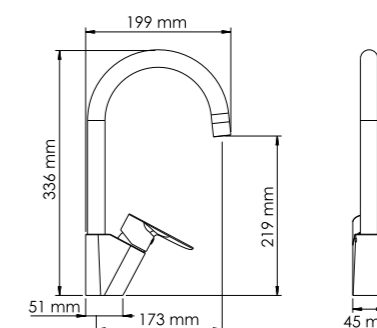

В комплект к смесителю входит:

- Гибкая подводка Sedal (Испания) резьба G1/2, длина 370 мм;
- Набор для монтажа.