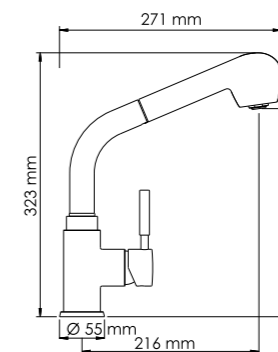

В комплект к смесителю входит:

- Гибкая подводка Sedal (Испания) резьба G1/2, длина 400 мм (со штуцером);
- Выдвижная лейка;
- Шланг нейлоновый 1500 мм;
- Набор для монтажа.