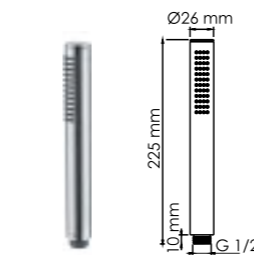

A137
Лейка 1-функциональная
с системой защиты от известковых отложений