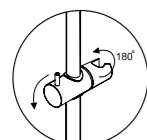

Держатель лейки

Держатель с изменяющимся углом поворота лейки 180 градусов. Держатель можно зафиксировать на удобной для Вас высоте, после чего жестко закрепить.