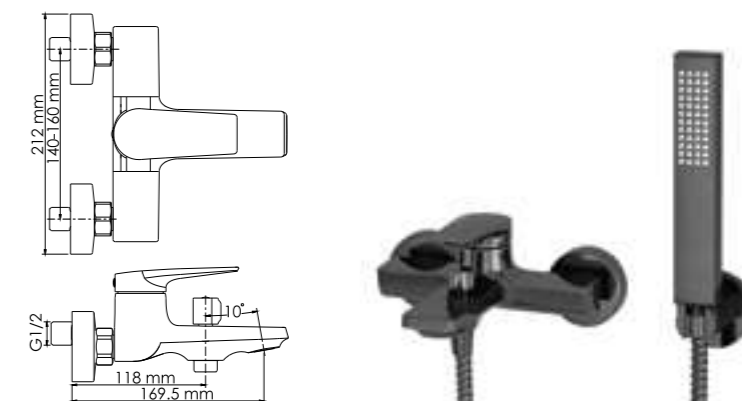

В комплект к смесителю входит:

- Лейка 1-функциональная с системой защиты от известковых отложений;
- Шланг металлический 1500 мм, подключение к лейке;
- Фиксированное настенное крепление для лейки;
- Набор для монтажа.