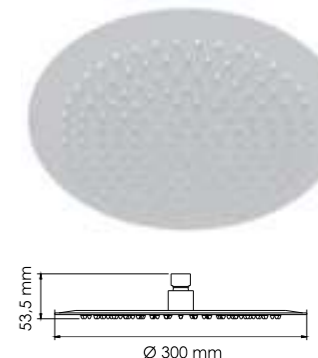

A161
Верхняя душевая насадка
Нержавеющая сталь,
покрытие белый Soft-touch,
168 форсунок