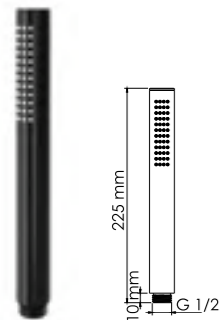

A217
Лейка 1-функциональная
Латунь, покрытие черный Soft-touch