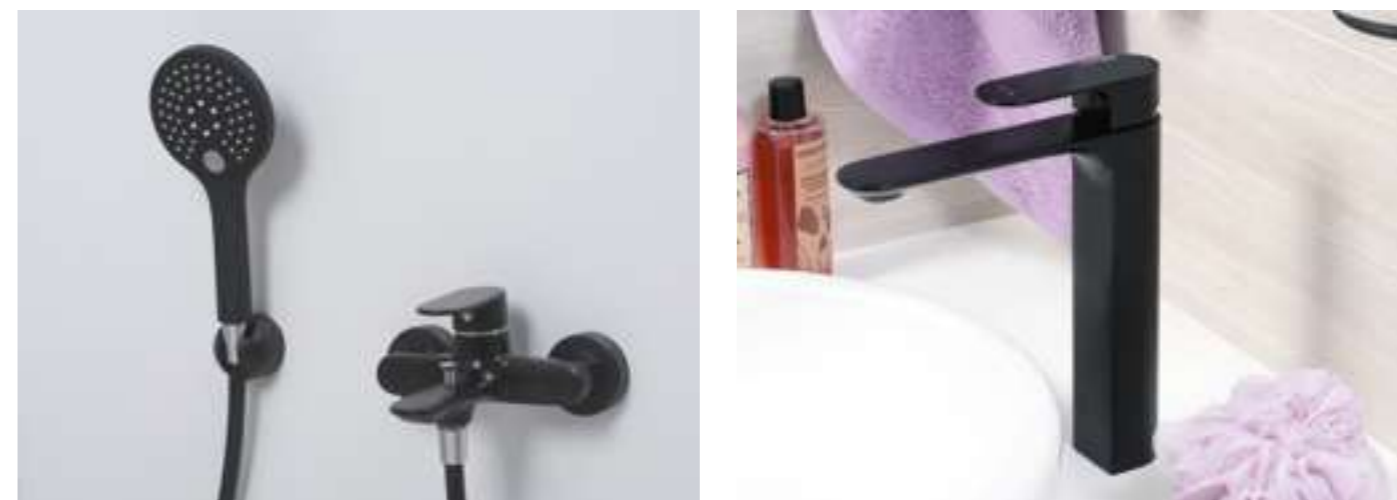

В комплект к смесителю входит:

- Гибкая подводка G1/2, 430 мм, Sedal (Испания);
- Набор для монтажа.

Коллекция Elbe 7400

Классический черный – тот цвет, который будет актуален всегда и во всем: в интерьере и в отдельных его изделиях. Этот оттенок заведомо ставит на более высокий уровень всё то, что он украшает. Необычное и более чувственное звучание придает хромоникелевое покрытие некоторых деталей Elbe. Хром еще раз подчеркивает универсальность черного цвета. При этом коллекция смесителей **Elbe** притягательна не только внешним видом, но и тактильными ощущениями. Покрытие «Soft touch» придает осязаемую мягкость изделиям, благодаря чему к ним хочется прикасаться снова и снова.