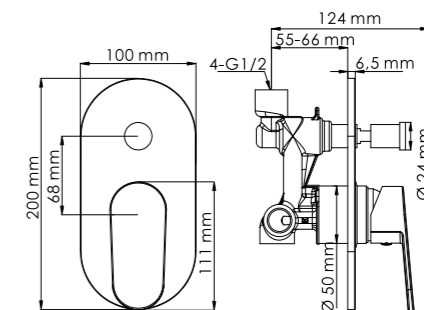

Donau 5361 Смеситель для ванны и душа

1. **Характеристики:**
2. Керамический картридж 40 мм, Sedal (Испания);
   - Хромоникелевое покрытие;
   - Автоматический кнопочный переключатель на душ.

1. **В комплект к смесителю входит:**
2. Наружная часть смесителя;
   - Комплект скрытого монтажа.