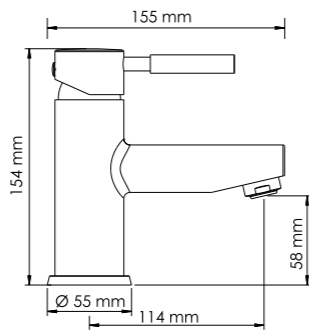

В комплект к смесителю входит:

- Гибкая подводка Sedal (Испания) резьба G1/2, длина 400 мм (со штуцером);
- Набор для монтажа.