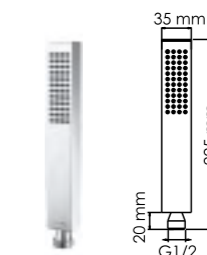

A103
Лейка 1-функциональная
с системой защиты от известковых отложений