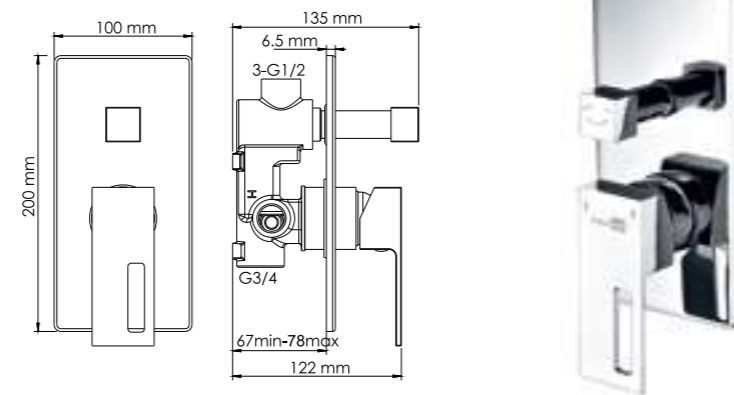

В комплект к смесителю входит:

- Наружная часть смесителя;
- Комплект крытого монтажа.