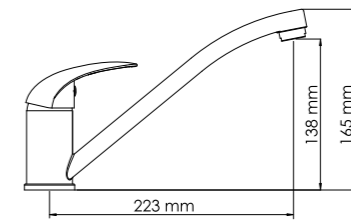

В комплект к смесителю входит:

- Гибкая подводка Sedal (Испания) резьба G1/2, длина 370 мм;
- Набор для монтажа;
- Пластиковый уплотнитель для монтажа.