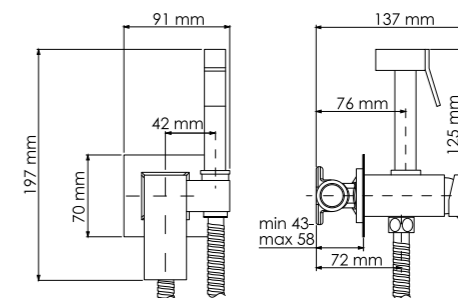

В комплект к смесителю входит:

- Металлический шланг 1200 мм;
- Гигиеническая лейка;
- Набор для монтажа.