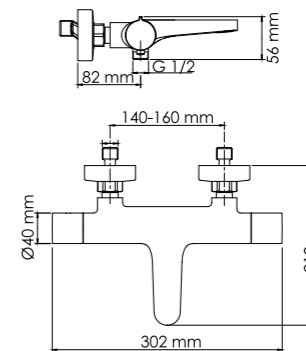

Внимание! Для термостатических смесителей подключение горячей воды только слева, холодной воды только справа!