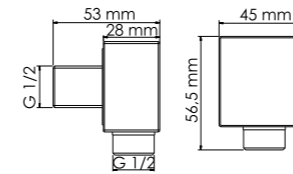

A221
Подключение шланга
Латунь, покрытие черный Soft-touch