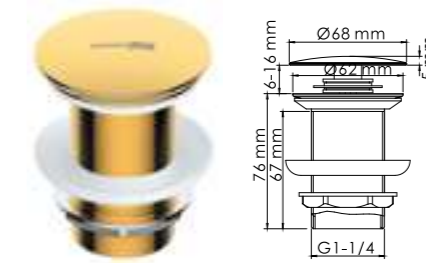

A197
Шланг для душа 1500 мм
PVD-покрытие «глянцевое золото».