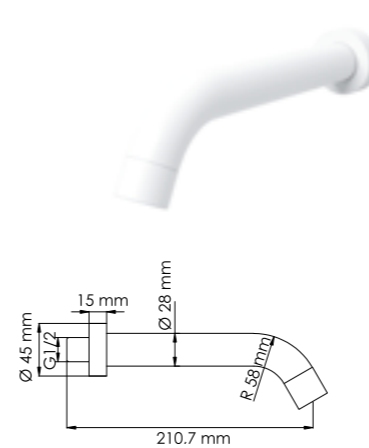

A149
Настенный излив для ванны
покрытие белый Soft-touch.