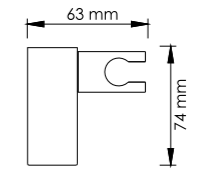

A224
Настенный держатель лейки
ABS-пластик, покрытие черный Soft-touch