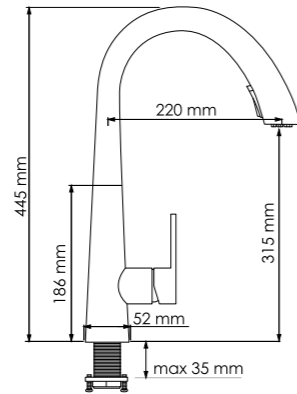

В комплект к смесителю входит:

- Гибкая подводка Sedal (Испания) резьба G1/2, длина 430 мм;
- Выдвижная лейка;
- Набор для монтажа.