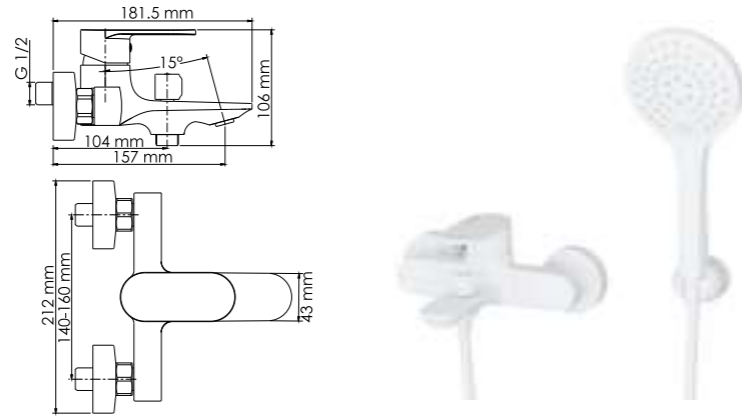

Mindel 8501

Смеситель для ванны с коротким изливом

Характеристики:

- Керамический картридж 35 мм, Sedal (Испания);
- Встроенный пластиковый аэратор Neoperl HONEYCOMB (Германия) для равномерного распределения струи;
- Керамический поворотный переключатель на душ;
- Покрытие белый Soft-touch.

В комплект к смесителю входит:

- Лейка 3-функциональная с системой защиты от известковых отложений;
- Шланг ПВХ 1500 мм, подключение к лейке;
- Фиксированное настенное крепление для душа;
- Набор для монтажа.