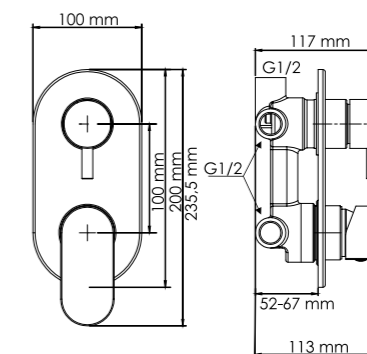

Dinkel 5871 Смеситель для ванны и душа

1. **Характеристики:**
2. Керамический картридж 40 мм, Sedal (Испания);
   - Керамический поворотный переключатель на душ;
   - Переключатель на 3 выхода;
   - Хромоникелевое покрытие.

1. **В комплект к смесителю входит:**
2. Наружная часть смесителя;
   - Комплект скрытого монтажа.