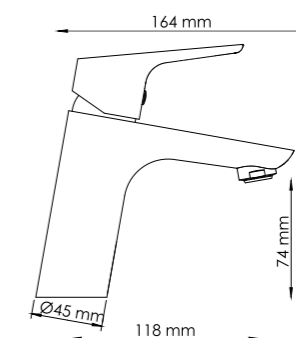

Lipre 4503 Смеситель для умывальника

Характеристики:
- Керамический картридж 35мм, Sedal (Испания);
- Встроенный силиконовый аэратор Neoperl CASCADE (Германия) для равномерного распределения струи.

В комплект к смесителю входит:
- Гибкая подводка G1/2, 400 мм, Sedal (Испания);
- Набор для монтажа.