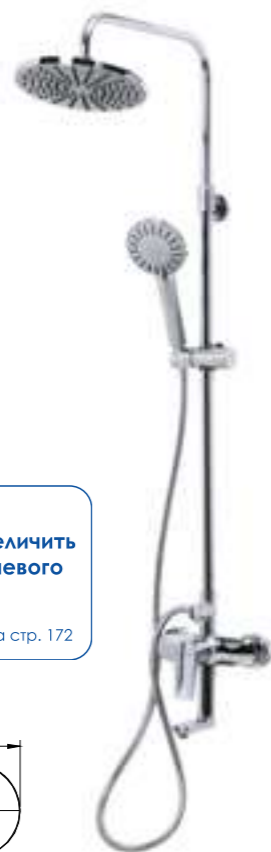

Удлинитель помогут увеличить высоту душевого комплекта
+300-420 мм
Подробности на стр. 172

Душевой комплект, 850/1150x535 мм латунь, хромоникелевое покрытие

В комплект входит:

- Смеситель для ванны с коротким изливом;
- Стойка для душа Ø 22 мм, регулируемая по высоте, 850/1150 мм;
- Душевая насадка, Ø 222 мм, ABS-пластик;
- Шланг металлический 1500 мм, подключение к лейке;
- Лейка 5-функциональная с системой защиты от известковых отложений;
- Набор для крепежа.