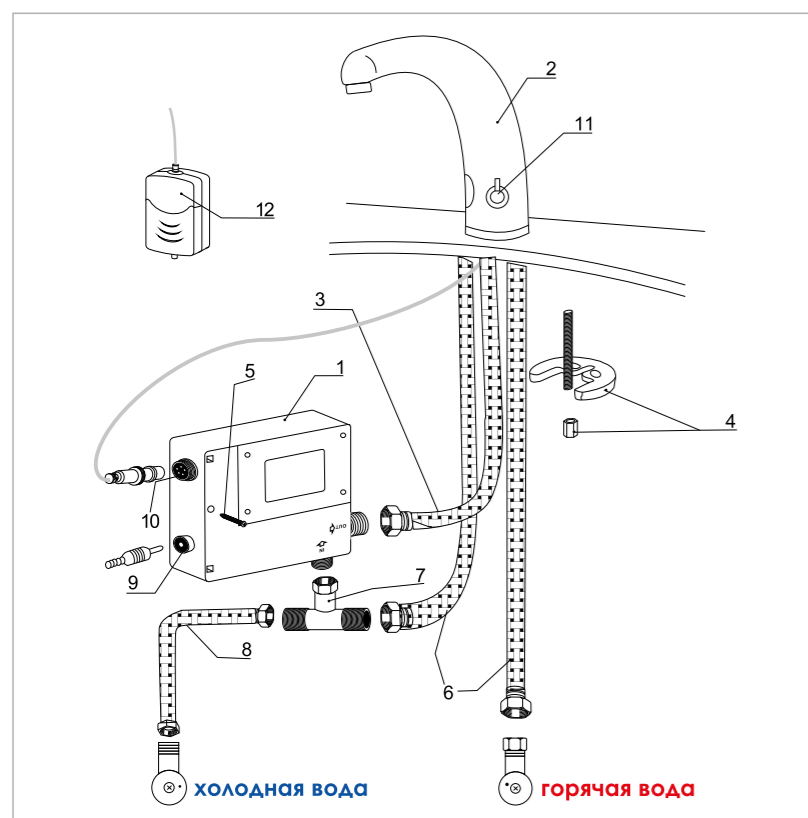

Детализация

1. Блок управления
2. Корпус смесителя
3. Гибкая подводка G1/2, 500 мм, для выхода воды
4. Набор монтажа
5. Саморезы для установки блока управления
6. Гибкая подводка G1/2, 500 мм, для входа воды
7. Угловой клапан подачи воды
8. Гибкая подводка G1/2, 400 мм, для входа воды
9. Разъем для подключения смесителя к электрической сети
10. Разъем для подключения блока управления к смесителю
11. Ручка для регулировки температуры
12. Вилка для подключения к электрической сети

Автоматическая подача воды. Для того, чтобы включить подачу воды, необходимо поднести руки к датчику на расстояние 10-15 см. При подаче воды датчик будет гореть красным. Чтобы прекратить подачу воды, необходимо просто убрать руки.

Работает от батареек. Сенсорный смеситель может работать от двух видов питания. Первый из них — это батарейки. Для работы смесителя понадобится 4 батарейки типа AA. Если датчик на корпусе смесителя начинает мигать, это сигнализирует о необходимости замены батареек.

Работает от электрической сети. Второй вариант работы смесителя — от электрической сети с напряжением 220 Вольт. Для этого необходимо просто подключить смеситель к розетке с помощью вилки и шнура.