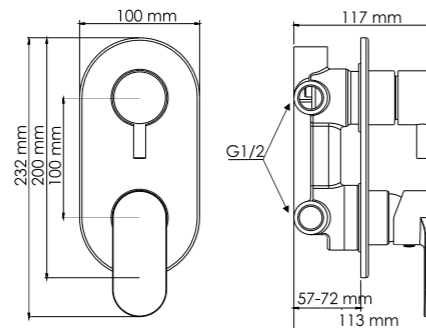

Elbe 7444 Thermo
Термостатический смеситель для ванны и душа

Характеристики:
- Термостатический картридж Vernet (Франция);
- Керамический поворотный переключатель на душ Hent;
- Переключатель на три выхода;
- Обратный клапан Neoperf;
- Покрытие черный Soft-touch.

В комплект к смесителю входит:
- Наружная часть смесителя;
- Комплект скрытого монтажа.