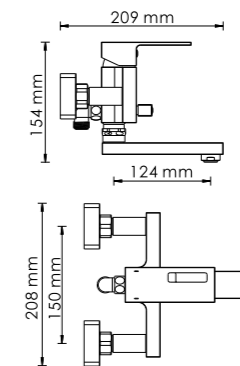

В комплект к смесителю входит:

- Набор для монтажа.