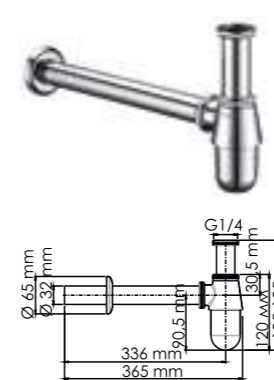

A031 Душевая насадка
ABS-пластик, 88 форсунок.

A030 Душевая насадка
ABS-пластик, 135 форсунок.

A067 Душевая насадка
ABS-пластик, 200 форсунок.

A029 Душевая насадка
ABS-пластик, 115 форсунок.

A070 Сифон для раковины