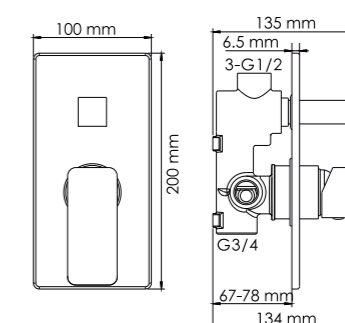

В комплект к смесителю входит:

- Комплект скрытого монтажа;
- Наружная часть смесителя.

A040

Размер: 200x200 мм
Материал: ABS-пластик
Форсунки: 144 шт

**Душевой комплект, 1120 x 516 мм
латунь, покрытие «светлая бронза»**