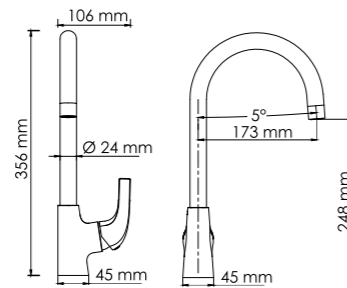

Sauer 7107
Смеситель для кухни с поворотным изливом

1. **Характеристики:**
2. Керамический картридж 35 мм, Sedal (Испания);
   - Пластиковый аэратор для равномерного распределения струи;
   - PVD-покрытие «глянцевое золото».

1. **В комплект к смесителю входит:**
2. Гибкая подводка G1/2, 370 мм, Sedal (Испания)
   - Набор для монтажа;
   - Пластиковый уплотнитель для монтажа.