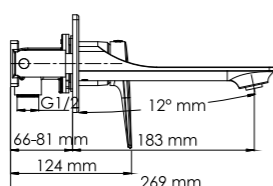

Loraу 3230 NEW
Встраиваемый смеситель для раковины

1. **Характеристики:**
2. Керамический картридж 35мм, Sedal (Испания);
   - Встроенный пластиковый аэратор Neoperl HONEYCOMB (Германия) для равномерного распределения струи;
   - Хромоникелевое покрытие.

1. **В комплект к смесителю входит:**
2. Комплект скрытого монтажа;
   - Наружная часть смесителя.

Коллекция Vils 5600

Коллекция смесителей **Vils** очень нежная и элегантная. Ручки изделий напоминают лепестки цветов, что привносит определенную свежесть в ванную комнату. Блеск хрома в содружестве с притягательными формами смесителей предназначены для современного, но вместе с тем мягкого и воздушного по своей атмосфере интерьера.