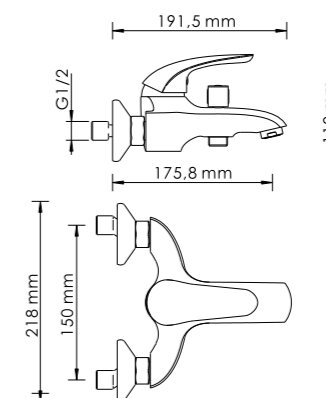

В комплект к смесителю входит:

- Металлический шланг 1500 мм;
- 3-функциональная лейка с системой защиты от известковых отложений;
- Фиксированное настенное крепление для душа.