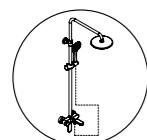

Монтаж, подключение

Душевой комплект легко монтируется к стене с помощью двух эксцентриков (подключение смесителя) и одного крепежного элемента (крепление стойки для душа к стене).

Внимание! Для термостатических смесителей подключение горячей воды только слева, холодной воды только справа!