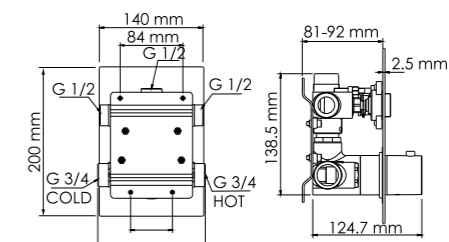

- В комплект к смесителю входит:**
- Наружная часть смесителя;
 - Комплект скрытого монтажа.

Внимание! Для термостатических смесителей подключение горячей воды только слева, холодной воды только справа!