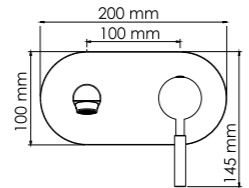

В комплект к смесителю входит:

- Наружная монтажная часть;
- Встраиваемый механизм.

Main 4138

Встраиваемый смеситель для душа с гигиенической лейкой

Характеристики:

- Керамический картридж 35 мм, Sedal (Испания);
- Хромоникелевое покрытие.