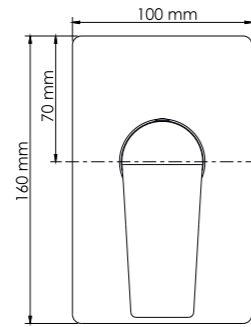

Wiese 8451

Смеситель для душа

Характеристики:

- Керамический картридж 35мм, Sedal (Испания);
- PVD-покрытие «оружейная сталь».

В комплект к смесителю входит:

- Комплект скрытого монтажа;
- Наружная часть смесителя.

Wiese 8461

Смеситель для ванны и душа

Характеристики:

- Керамический картридж 35мм, Sedal (Испания);
- Автоматический кнопочный переключатель на душ;
- PVD-покрытие «оружейная сталь».