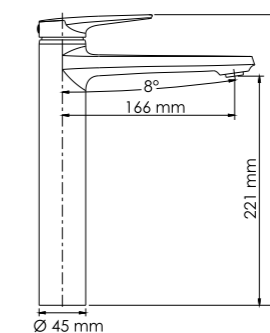

В комплект к смесителю входит:

- Гибкая подводка G1/2, 370 мм, Sedal (Испания)
- Набор для монтажа.