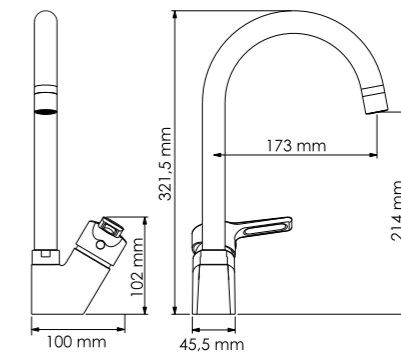

В комплект к смесителю входит:

- Гибкая подводка Sedal (Испания) резьба G1/2, длина 370 мм;
- Набор для монтажа;
- Пластиковый уплотнитель для монтажа.