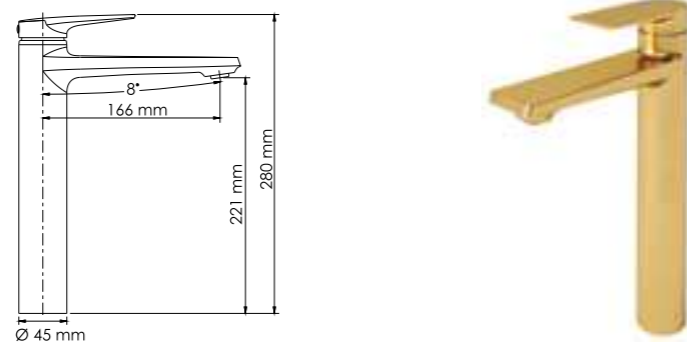

В комплект к смесителю входит:

- Гибкая подводка G1/2, 370 мм, Sedal (Испания)
- Набор для монтажа.