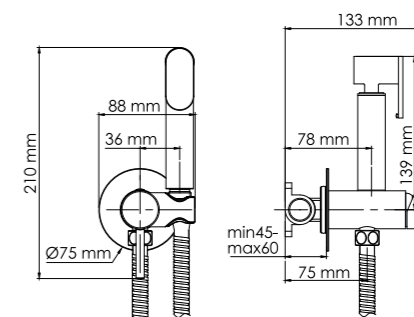

В комплект к смесителю входит:

- Металлический шланг 1200 мм;
- Гигиеническая лейка;
- Набор для монтажа.