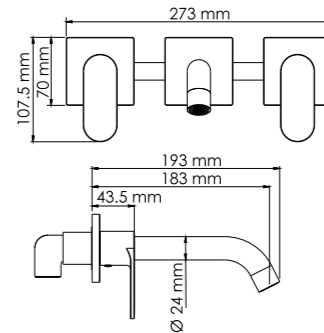

Elbe 7445
Встраиваемый смеситель для раковины

1. **Характеристики:**
2. Керамические кранбуксы 90°, Hent;
   - Встроенный пластиковый аэратор Neoperl HONEYCOMB (Германия) для равномерного распределения струи;
   - Покрытие черный Soft-touch.

1. **В комплект к смесителю входит:**
2. Комплект скрытого монтажа.