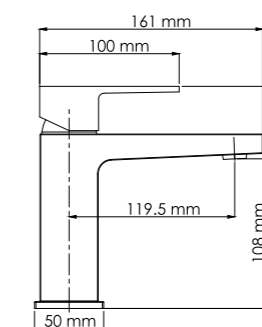

В комплект к смесителю входит:

- Гибкая подводка G1/2, 430 мм, Sedal (Испания)
- Набор для монтажа.