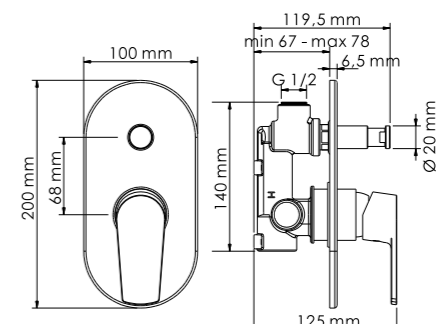

В комплект к смесителю входит:

- Наружная часть смесителя;
- Комплект скрытого монтажа.