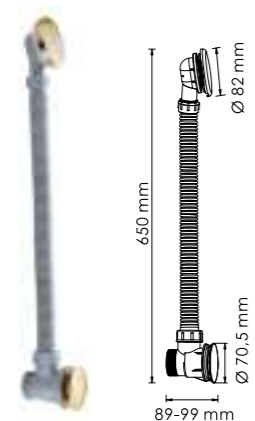

A054
Слив-перелив для ванны покрытие «светлая бронза»

В комплект входит:
- Декоративная панель перелива;
- Гибкий ПВХ шланг;
- Донный клапан.