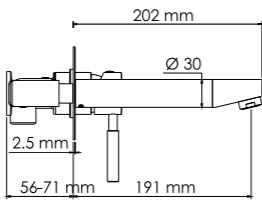

В комплект к смесителю входит:

- Наружная монтажная часть;
- Встраиваемый механизм.

Main 4138

Встраиваемый смеситель для душа с гигиенической лейкой

Характеристики:

- Керамический картридж 35 мм, Sedal (Испания);
- Хромоникелевое покрытие.