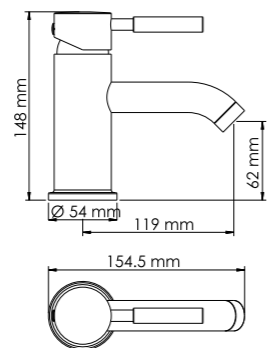

В комплект к смесителю входит:

- Гибкая подводка Sedal (Испания) резьба G1/2, длина 400 мм;
- Набор для монтажа.