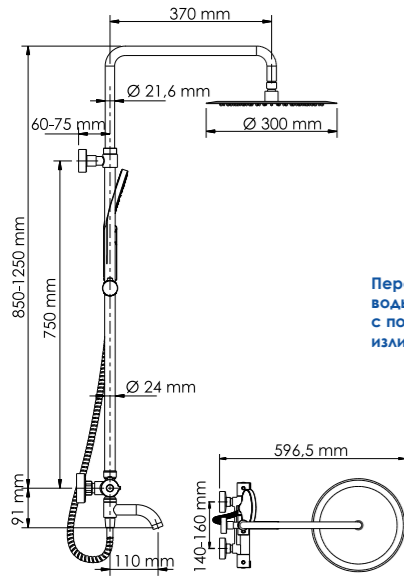

Душевой комплект с термостатическим смесителем для душа 850/1250x596,5 мм, латунь, нержавеющая сталь, ABS-пластик, покрытие черный Soft-touch.

В комплект входит:

- Термостатический смеситель для ванны с коротким изливом;
- Стойка для душа Ø21,6 / Ø24 мм, регулируемая по высоте, 850/1250 мм;
- Душевая насадка из нержавеющей стали, Ø 300 мм, 168 форсунок.
- Шланг ПВХ 1500 мм, подключение к лейке;
- 3-функциональная лейка с защитой от известковых отложений;
- Набор для крепежа.

Смеситель для душа:

- Термостатический картридж Vernet (Франция);
- Встроенный пластиковый аэратор Neoperl HONEYCOMB (Германия) с регулируемым углом наклона струи;
- Обратные клапаны Neoperl (Германия);
- Керамический поворотный переключатель;
- Покрытие черный Soft-touch.

Режимы лейки:

Универсальный
Мягкая струя специальным образом насыщается пузырьками воздуха.

Комбинированный
Одновременная подача мягкой и массажной струи.

Массажный
Мощная струя воды максимально расслабляет тело.

Удлинитель помогут увеличить высоту душевого комплекта

Подобности на стр. 172