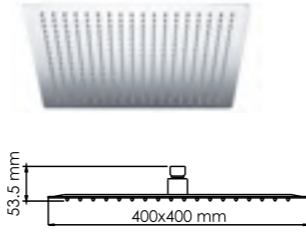

A119 Душевая насадка
Нержавеющая сталь,
324 форсунок.