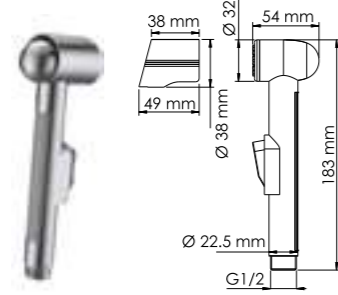

A092
Гигиеническая лейка с фиксатором
Покрытие никель.