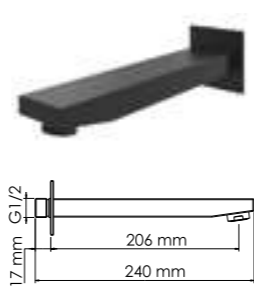

A224
Настенный держатель лейки
ABS-пластик, покрытие черный Soft-touch

A217
Лейка 1-функциональная
Латунь, покрытие черный Soft-touch

A218
Лейка 1-функциональная
Латунь, покрытие черный Soft-touch

A219
Настенный верхний излив для душа
Латунь, покрытие черный Soft-touch