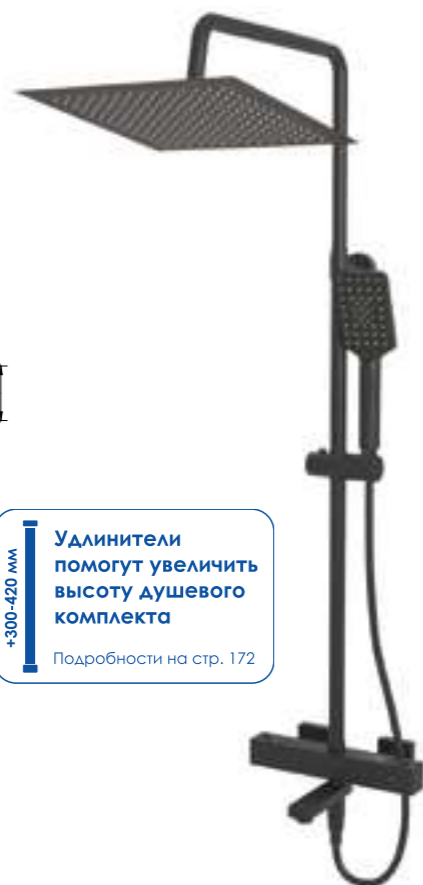

Душевой комплект с термостатическим смесителем 840/1150x594 мм, Латунь, нержавеющая сталь, ABS-пластик, покрытие черный Soft-touch,

В комплект входит:

- Термостатический смеситель для ванны с коротким изливом;
- Стойка для душа Ø 19/22 мм, регулируемая по высоте, 840/1150 мм;
- Душевая насадка из нержавеющей стали, 300x300 мм;
- Шланг ПВХ 1500 мм, подключение к лейке;
- Лейка 3-функциональная с системой защиты от известковых отложений;
- Набор для крепежа.

Смеситель для душа:

- Термостатический картридж Vernet (Франция);
- Встроенный пластиковый аэратор Neoperl HONEYCOMB (Германия) с регулируемым углом наклона струи;
- Керамический поворотный переключатель;
- Обратный клапан Neoperl (Германия).

Режимы лейки:

Универсальный
Мягкая струя специальным образом насыщается пузырьками воздуха.

Массажный
Мощная струя воды максимально расслабляет тело.

Комбинированный
Одновременная подача мягкой и массажной струи.