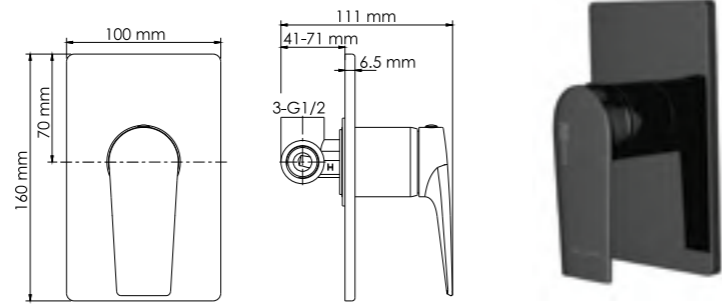

Glan 6651
Смеситель для душа

Характеристики:
- Керамический картридж 35мм, Sedal (Испания);
- PVD-покрытие черный глянец.

В комплект к смесителю входит:
- Комплект скрытого монтажа;
- Наружная часть смесителя.