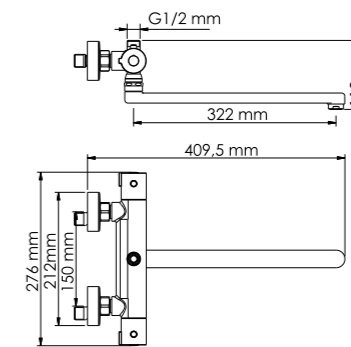

В комплект к смесителю входит:

- Набор для монтажа;

Внимание! Для термостатических смесителей подключение горячей воды только слева, холодной воды только справа!