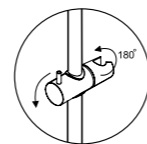

Керамический поворотный переключатель

Керамический поворотный переключатель состоит из двух керамических дисков, плотно прижатых друг к другу. Керамические диски имеют отверстия, которые в зависимости от поворота переключателя смещаются и открывают доступ воде в душевой насадку или лейку необходимого поворота. Для переключения на верхнюю душевую насадку или лейку необходимо повернуть переключатель в соответствующую сторону.