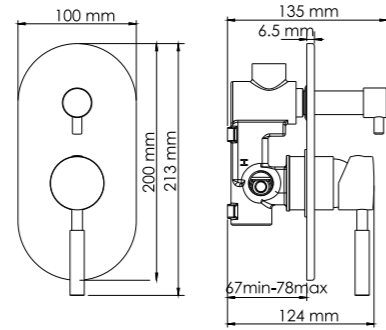

Main 4141

Смеситель для ванны и душа

Характеристики:

- Керамический картридж 35 мм, Sedal (Испания);
- Хромоникелевое покрытие;
- Керамический поворотный переключатель на душ.

В комплект к смесителю входит:

- Наружная часть смесителя;
- Комплект скрытого монтажа.

Main 4130

Встраиваемый смеситель для умывальника

Характеристики:

- Керамический картридж 35 мм, Sedal (Испания);
- Встроенный пластиковый аэратор Neoperl HONEYCOMB (Германия) для равномерного распределения струи;
- Хромоникелевое покрытие.