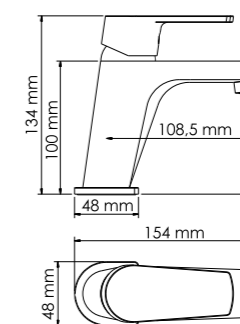

В комплект к смесителю входит:

- Гибкая подводка G 1/2, 430 мм, Sedal (Испания)
- Набор для монтажа.