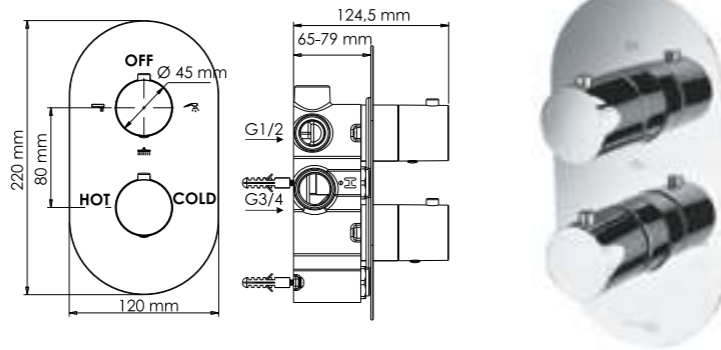

В комплект к смесителю входит:

- Наружная часть смесителя;
- Комплект скрытого монтажа.

Внимание! Для термостатических смесителей подключение горячей воды только слева, холодной воды только справа!