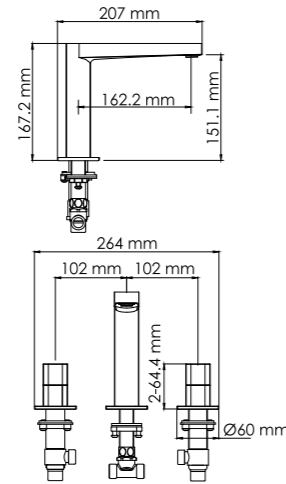

Naab 8635

Встраиваемый смеситель для раковины

Характеристики:

- Керамические кранбуксы 90°;
- Встроенный пластиковый аэратор Neoperl CASCADE (Германия) для равномерного распределения струи;
- Хромоникелевое покрытие.

В комплект к смесителю входит:

- Гибкая подводка G1/2, 200 мм, Sedal (Испания);
- Набор для монтажа.

Naab 8644 Thermo

Термостатический смеситель для ванны и душа

Характеристики:

- Термостатический картридж Vernet (Франция)
- Обратный клапан Neoperl
- Керамический поворотный переключатель
- Переключатель на три выхода;
- Хромоникелевое покрытие.