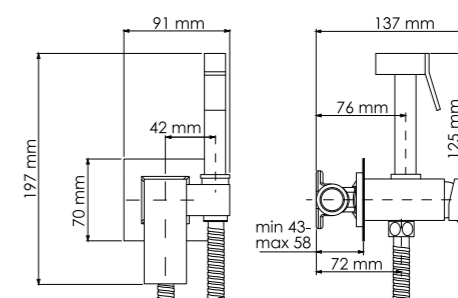

В комплект к смесителю входит:

- Металлический шланг 1200 мм;
- Гигиеническая лейка;
- Набор для монтажа.