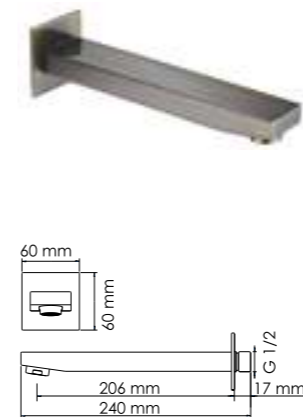

A107
Настенный излив для ванны
Покрытие «светлая бронза»