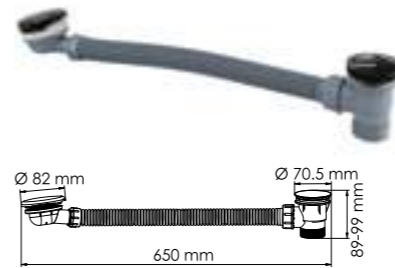

A204
Слив-перелив для ванны
Латунь, ПВХ,
PVD-покрытие черный глянец.