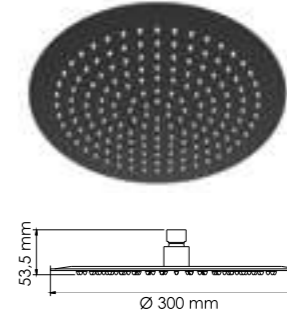

A160
Верхняя душевая насадка
Нержавеющая сталь, покрытие черный Soft-touch, 168 форсунок