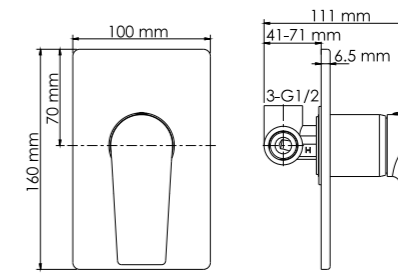

В комплект к смесителю входит:

- Комплект скрытого монтажа;
- Наружная часть смесителя.