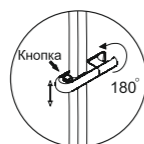

Держатель лейки

Держатель с изменяющимся углом поворота лейки 180 градусов. Держатель можно поднять или опустить на любую удобную для Вас высоту, для этого необходимо нажать кнопку и, удерживая, перемещать по стойке.