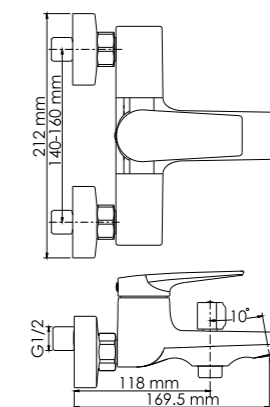

В комплект к смесителю входит:

- Лейка 1-функциональная с системой защиты от известковых отложений;
- Шланг металлический 1500 мм, подключение к лейке;
- Фиксированное настенное крепление для лейки;
- Набор для монтажа.