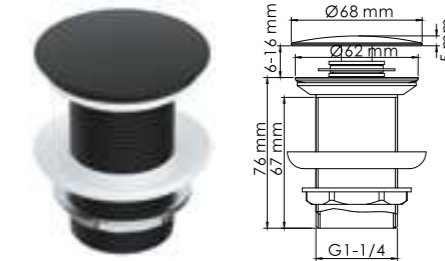

A080
Донный клапан Push-up
для раковины с переливом.
Покрытие черный Soft-touch.

A245 NEW
Донный клапан Push-up
для раковин без перелива.
Покрытие черный Soft-touch.

A250 NEW
Донный клапан Push-up
для раковин без перелива
Покрытие черный Soft-touch.