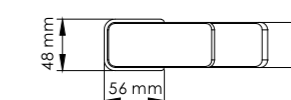

В комплект к смесителю входит:

- Гибкая подводка Sedal (Испания) резьба G1/2, длина 400 мм;
- Набор для монтажа.

Aller 10641WHITE

Смеситель для ванны и душа

Характеристики:

- Керамический картридж 35 мм, Sedal (Испания);
- Комбинированное покрытие;
- Керамический поворотный переключатель на душ.