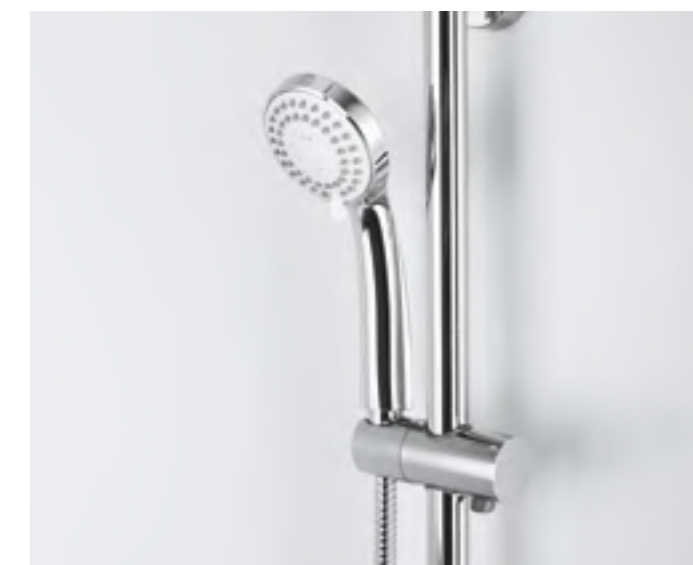

Режимы лейки:

Универсальный
Мягкая струя специальным образом насыщается пузырьками воздуха.

Массажный
Мощная струя воды максимально расслабляет тело.

Комбинированный
Одновременная подача мягкой и массажной струи.