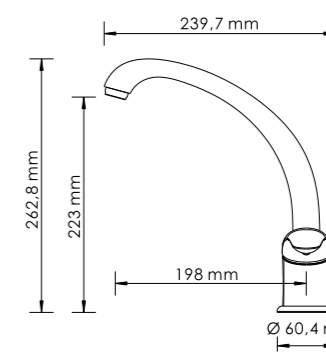

В комплект к смесителю входит:

- Гибкая подводка Sedal (Испания) резьба G1/2, длина 370 мм;
- Набор для монтажа;
- Пластиковый уплотнитель для монтажа.