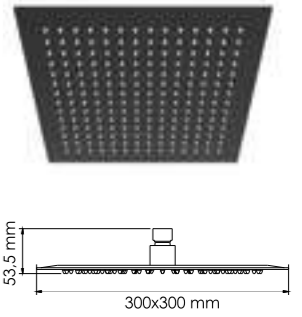

A162
Верхняя душевая насадка
Нержавеющая сталь, покрытие черный Soft-touch, 196 форсунок