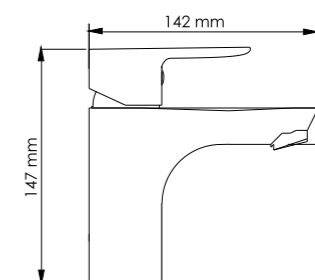

В комплект к смесителю входит:

- Гибкая подводка Sedal (Испания) резьба G1/2, длина 400 мм (со штуцером);
- Набор для монтажа.