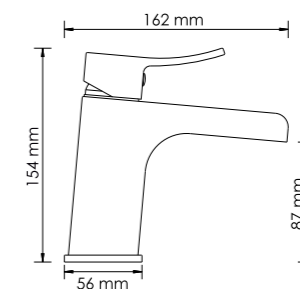

Aller 1069
Каскадный смеситель для умывальника

1. **Характеристики:**
2. Керамический картридж 35мм, Sedal (Испания);
   - Встроенный пластиковый аэратор Neoperl Rectangular (Германия) для создания свободного естественного потока воды;
   - Хромоникелевое покрытие.

1. **В комплект к смесителю входит:**
2. Гибкая подводка Sedal (Испания) резьба G1/2, длина 400 мм;
   - Набор для монтажа.