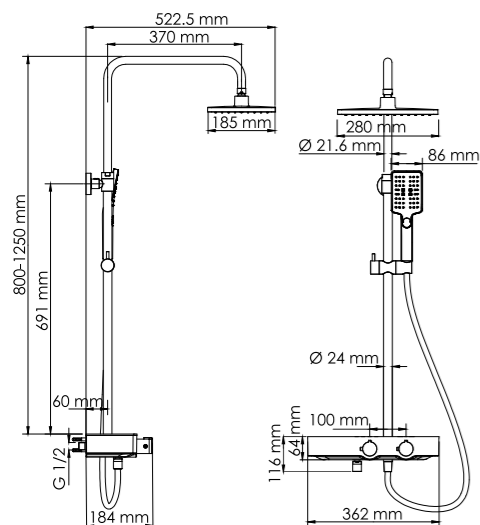

МНОГОФУНКЦИОНАЛЬНАЯ
ЛЕЙКА ДЛЯ ДУША

КЕРАМИЧЕСКИЙ
ПОВОРОТНЫЙ
ПЕРЕКЛЮЧАТЕЛЬ
НА ДУШ

ЛЕГКИЙ МОНТАЖ
И ПОДКЛЮЧЕНИЕ

A11301 Thermo

Размер: 280x185 мм
Материал:
ABS-пластик.
Форсунки: 80 шт.

Душевой комплект с термостатическим смесителем для душа 1250/800x522,5 мм, латунь, комбинированное покрытие, закаленное стекло.