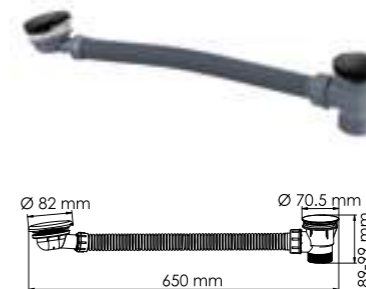

A159
Слив-перелив для ванны
Латунь, ПВХ, покрытие черный Soft-touch.