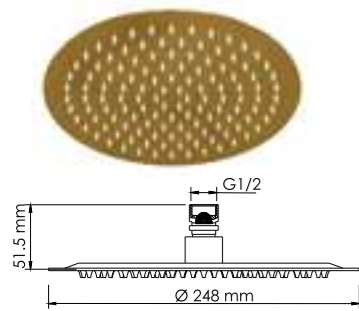

A189
Подключение шланга
с настенным держателем
лейки.
PVD-покрытие «глянцевое золото».

A208
Верхняя душевая насадка
Нержавеющая сталь,
PVD-покрытие «глянцевое золото».
126 форсунок

A238 NEW
Шланг для душа 1200 мм
PVD-покрытие «глянцевое золото».