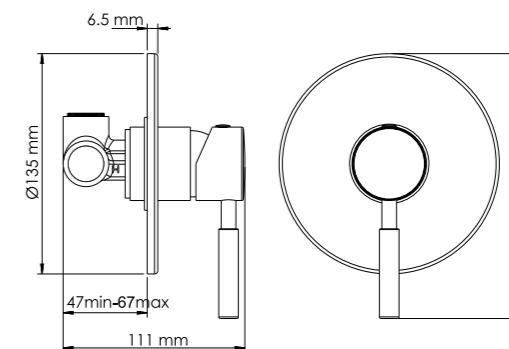

В комплект к смесителю входит:

- Наружная часть смесителя;
- Комплект скрытого монтажа.