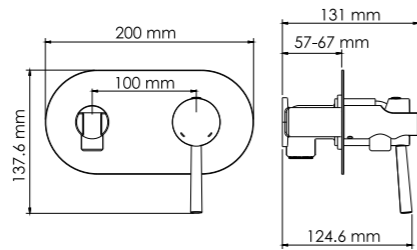

В комплект к смесителю входит:

- Гигиеническая лейка;
- Металлический шланг 1500 мм;
- Набор для монтажа.

Main 4153

Смеситель напольный для раковины

Характеристики:

- Керамический картридж 35 мм, Sedal (Испания);
- Встроенный пластиковый аэратор Neoperl (Германия) для равномерного распределения струи;
- Хромоникелевое покрытие;
- Предназначен для напольных раковин для ванны.