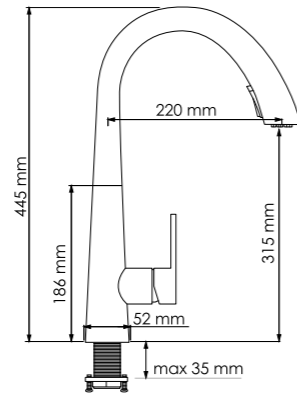

В комплект к смесителю входит:

- Гибкая подводка Sedal (Испания) резьба G1/2, длина 430 мм;
- Выдвижная лейка;
- Набор для монтажа.

**A8667 NEW****Смеситель для кухни с выдвижной лейкой****Характеристики:**