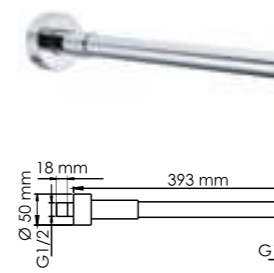

A019 Настенный верхний излив для душа