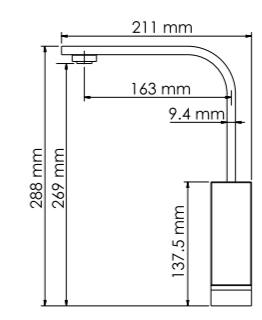

В комплект к смесителю входит:

- Гибкая подводка G1/2, 430 мм, Sedal (Испания)
- Набор для монтажа;
- Пластиковый уплотнитель для монтажа.