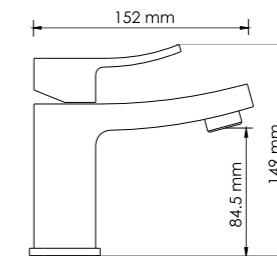

Aller 1068 Смеситель для умывальника с гигиенической лейкой

1. **Характеристики:**
2. Керамический двухступенчатый эко-картридж 35мм, Sedal (Испания);
   - Встроенный силиконовый аэратор Neoperl CASCADE для равномерного распределения струи;
   - Хромоникелевое покрытие.

1. **В комплект к смесителю входит:**
2. Гибкая подводка Sedal (Испания) G1/2, 430 мм;
   - Гибкая подводка на шланг со встроенным обратным клапаном, Sedal (Испания);
   - Фиксированное настенное крепление для лейки;
   - Гигиеническая лейка с фиксатором;
   - Металлический шланг 1500 мм;
   - Набор для монтажа.