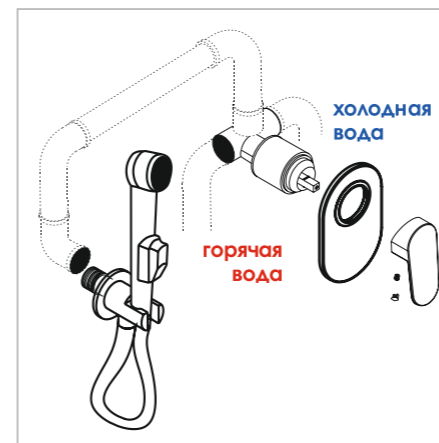

Схема монтажа смесителя для ванны и душа на 3 выхода с верхней душевой насадкой, лейкой и изливом

Схема монтажа смесителя с гигиенической лейкой и шлангом

Созвучие стиля и комфорта

Пространство ванной комнаты – это отражение Вашей индивидуальности. Именно здесь Вы начинаете свое утро и снимаете усталость после тяжелого трудового дня. Поэтому особенно важно организовать интерьер ванной комнаты так, чтобы он дарил Вам только положительные эмоции, создавая комфорт и уют во всем доме.