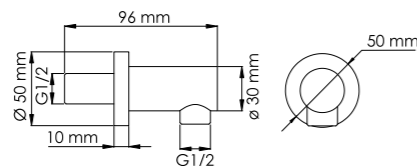

A188
Подключение шланга
PVD-покрытие «глянцевое золото».