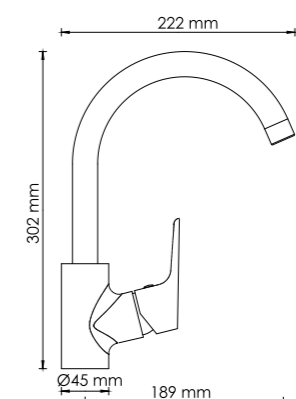

Lipre 4507 Смеситель для кухни

Характеристики:
- Керамический картридж 35мм, Sedal (Испания);
- Встроенный силиконовый аэратор Neoperl CASCADE (Германия) для равномерного распределения струи;
- Поворотный излив.

В комплект к смесителю входит:
- Гибкая подводка G1/2, 370 мм, Sedal (Испания);
- Набор для монтажа;
- Пластиковый уплотнитель для монтажа.