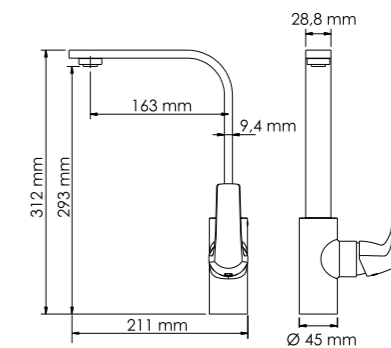

Neime 1907 Смеситель для кухни с поворотным изливом

1. **Характеристики:**
2. Керамический картридж 35 мм, Sedal (Испания);
   - Встроенный пластиковый аэратор Neoperl HONEYCOMB (Германия) для равномерного распределения струи;
   - Хромоникелевое покрытие.

1. **В комплект к смесителю входит:**
2. Гибкая подводка G 1/2, 430 мм, Sedal (Испания)
   - Набор для монтажа.