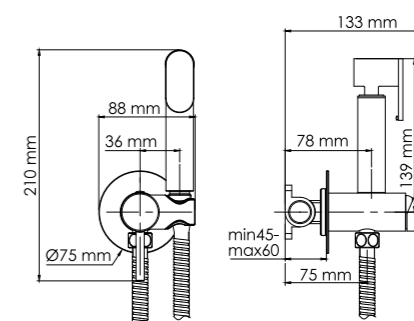

В комплект к смесителю входит:

- Металлический шланг 1200 мм;
- Гигиеническая лейка;
- Набор для монтажа.