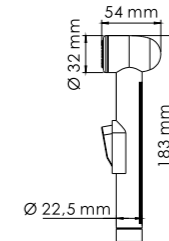

В комплект к смесителю входит:

- Гибкая подводка Sedal (Испания) G1/2, 430 мм;
- Гибкая подводка на шланг со встроенным обратным клапаном, Sedal (Испания);
- Фиксированное настенное крепление для лейки;
- Гигиеническая лейка с фиксатором;
- Металлический шланг 1500 мм;
- Набор для монтажа.