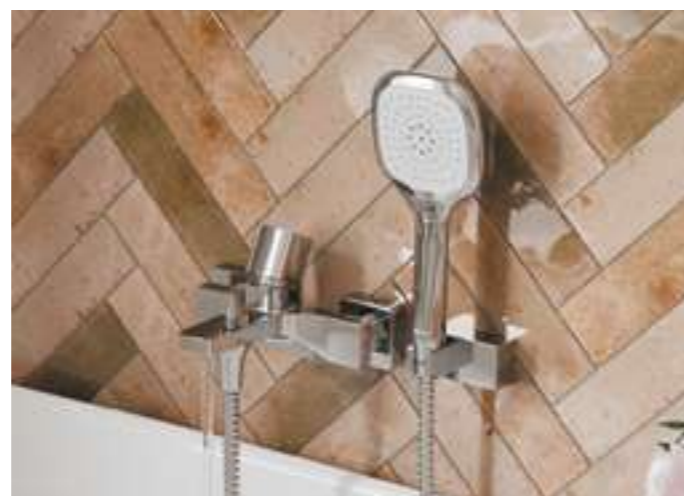

Коллекция Naab 8600

Смесители коллекции **Naab** отличаются лаконичной и универсальной формой. Вместе с этим изделия представляют собой стильный элемент интерьера. Сочетание четких и плавных линий поможет гармонично сочетаться с любыми предметами интерьера.

Naab 8601 Смеситель для ванны с коротким изливом

Характеристики:
- Керамический картридж 35мм, Sedal (Испания);
- Встроенный пластиковый аэратор Neoperl CASCADE (Германия) для равномерного распределения струи;
- Автоматический кнопочный переключатель на душ;
- Хромоникелевое покрытие.

В комплект к смесителю входит:
- Набор для монтажа.