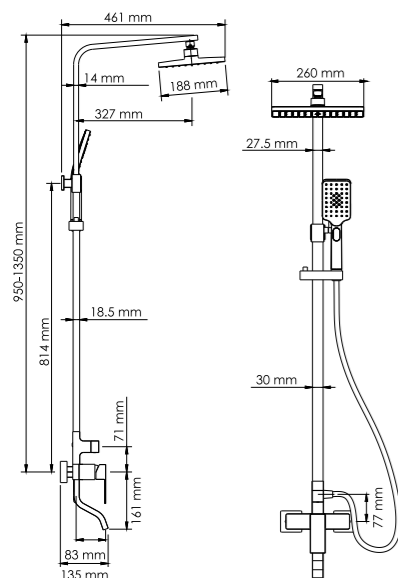

A16501

Размер: 260x188 мм
Материал: ABS-пластик;
Форсунки: 116 шт.

Душевой комплект, 950/1350x461 мм латунь, хромоникелевое покрытие

В комплект входит:

- Смеситель для ванны с коротким изливом;
- Стойка для душа 30x18,5 мм, регулируемая по высоте, 950/1350 мм;
- Душевая насадка, 260x188 мм, ABS-пластик, 116 форсунок;
- Шланг металлический 1500 мм, подключение к лейке;
- Лейка 3-функциональная с системой защиты от известковых отложений;
- Набор для крепежа.