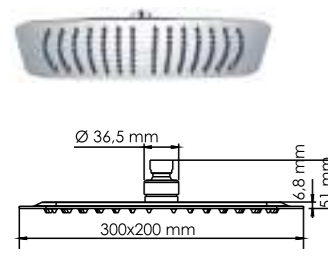

A069 Душевая насадка
нержавеющая сталь,
112 форсунок