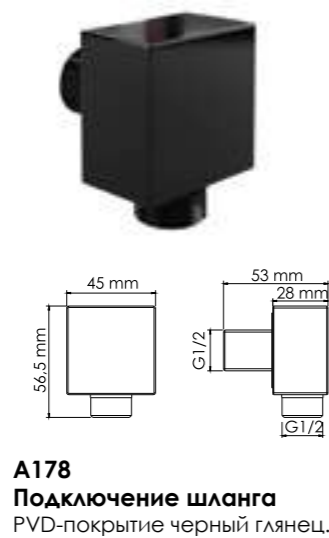

A178
Подключение шланга
PVD-покрытие черный глянец.