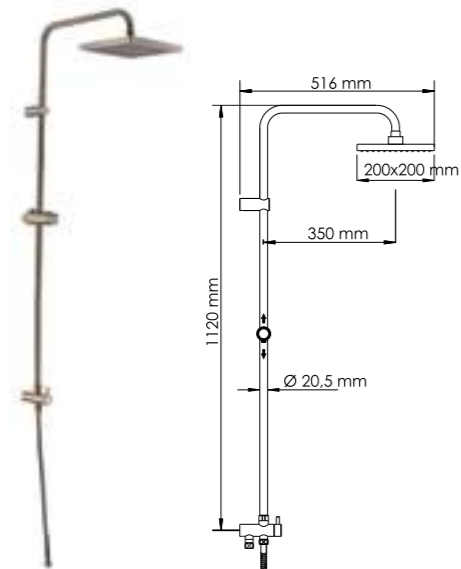

В комплект к смесителю входит:

- Комплект скрытого монтажа;
- Наружная часть смесителя.

A040

Размер: 200x200 мм
Материал: ABS-пластик
Форсунки: 144 шт

**Душевой комплект, 1120 x 516 мм
латунь, покрытие «светлая бронза»**