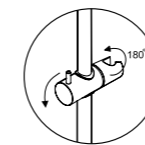

Держатель лейки

Держатель с изменяющимся углом поворота лейки 180 градусов. Держатель можно зафиксировать на удобной для Вас высоте, после чего жестко закрепить.