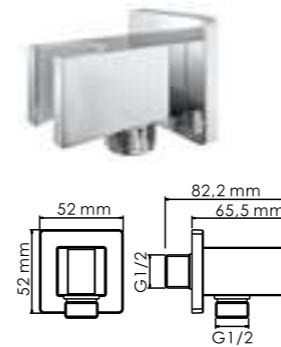

A086 Подключение шланга
с настенным держателем лейки.