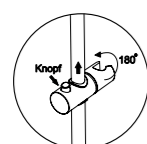

Держатель лейки

Держатель с изменяющимся углом поворота лейки 180 градусов. Держатель можно поднять или опустить на любую удобную для Вас высоту, для этого необходимо нажать кнопку и, удерживая, перемещать по стойке.