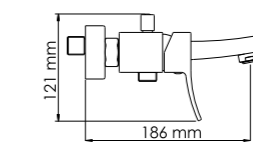

В комплект к смесителю входит:

- Металлический шланг 1500 мм;
- 3-функциональная лейка с системой защиты от известковых отложений;
- Поворотное настенное крепление для душа;
- Два набора фланцев (хромоникелевое покрытие и покрытие белой краской).

Aller 1063WHITE

Смеситель для умывальника

Характеристики:

- Керамический картридж 35 мм, Sedal (Испания);
- Встроенный силиконовый аэратор Neoperl CASCADE (Германия) для равномерного распределения струи;
- Комбинированное покрытие.