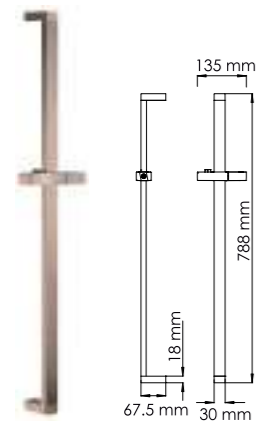

A048
Стойка для душа 79 см, покрытие «светлая бронза»

В комплект входит:
- Регулируемый держатель лейки;
- Набор для крепежа.