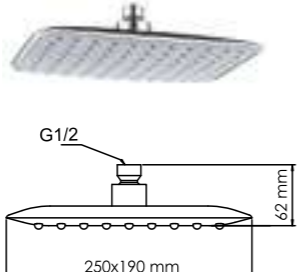

A118 Душевая насадка
нержавеющая сталь,
196 форсунок.

A119 Душевая насадка
Нержавеющая сталь,
324 форсунок.

A069 Душевая насадка
нержавеющая сталь,
112 форсунок

A028 Душевая насадка
ABS-пластик, 144 форсунок.