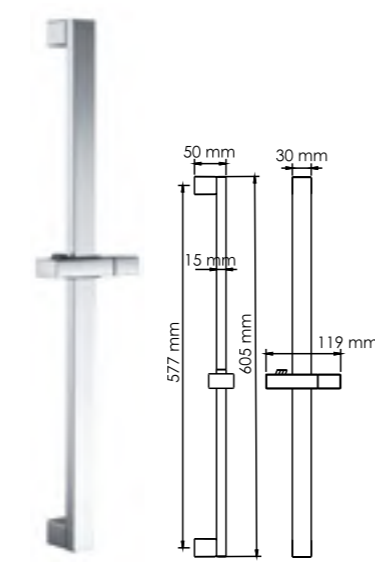

A123
Стойка для душа
В комплект входит:
- Стойка для душа 605 мм;
- Регулируемый держатель лейки;
- Набор для крепежа.