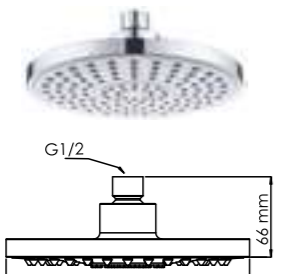

A029 Душевая насадка
ABS-пластик, 115 форсунок.