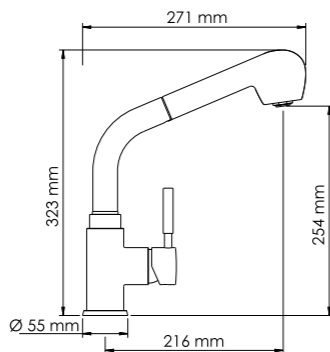

В комплект к смесителю входит:

- Гибкая подводка Sedal (Испания) резьба G1/2, длина 400 мм (со штуцером);
- Выдвижная лейка;
- Шланг нейлоновый 1500 мм;
- Набор для монтажа.