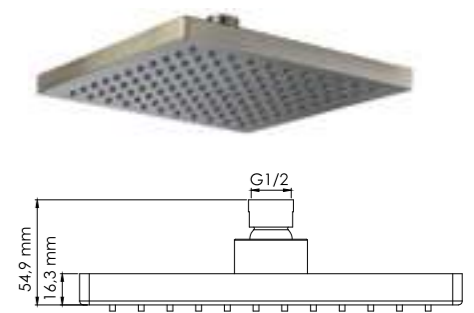

A140
Верхняя душевая насадка 200x200 мм, 144 форсунки.
Покрытие «светлая бронза»