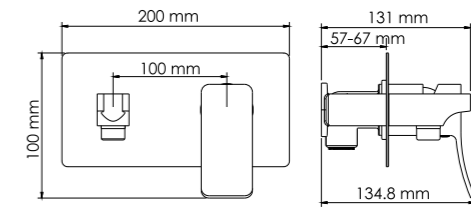

В комплект к смесителю входит:

- Гигиеническая лейка;
- Металлический шланг 1500 мм;
- Набор для монтажа.