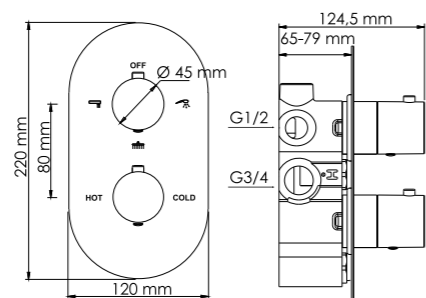

Elbe 7444 Thermo
Термостатический смеситель для ванны и душа

Характеристики:
- Термостатический картридж Vernet (Франция);
- Керамический поворотный переключатель на душ Hent;
- Переключатель на три выхода;
- Обратный клапан Neoperf;
- Покрытие черный Soft-touch.

В комплект к смесителю входит:
- Наружная часть смесителя;
- Комплект скрытого монтажа.