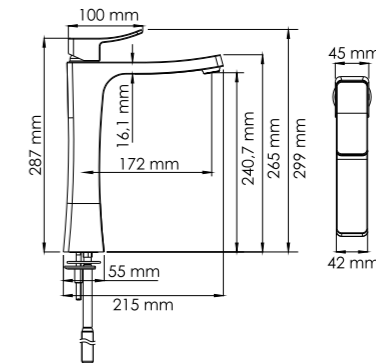

Aller 1063H
Смеситель для умывальника

1. **Характеристики:**
2. Керамический картридж 35 мм, Sedal (Испания);
   - Встроенный силиконовый аэратор Neoperl CASCADE для равномерного распределения струи;
   - Хромоникелевое покрытие.

1. **В комплект к смесителю входит:**
2. Гибкая подводка Sedal (Испания) G1/2, 370 мм;
   - Набор для монтажа.