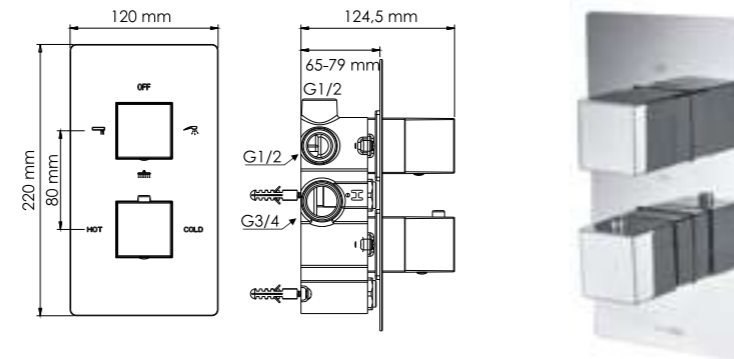

В комплект к смесителю входит:

- Наружная часть смесителя;
- Комплект крытого монтажа.

Внимание! Для термостатических смесителей подключение горячей воды только слева, холодной воды только справа!

Alme 1551