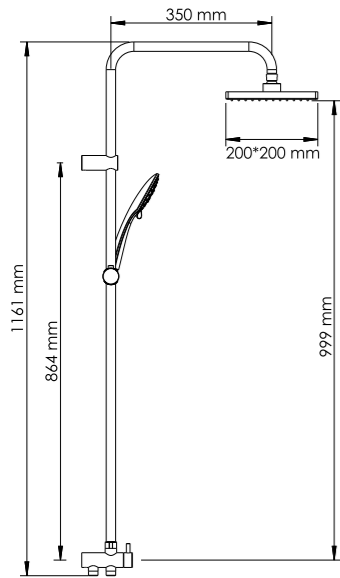

A017

Размер: 200x200 мм
Материал: ABS-пластик
Форсунки: 144 шт

**Душевой комплект, 1161x516 мм
латунь, нержавеющая сталь,
хромоникелевое покрытие**

В комплект входит:

- Стойка для душа Ø 20 мм;
- Душевая насадка, 200x200 мм, ABS-пластик;
- Шланг металлический 1500 мм, подключение к лейке;
- Шланг металлический 600 мм, подключение к смесителю;
- Лейка 3-функциональная с системой защиты от известковых отложений;
- Набор для крепежа.