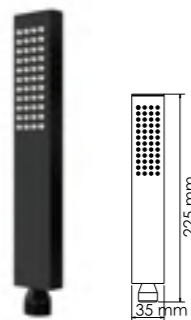

A218
Лейка 1-функциональная
Латунь, покрытие черный Soft-touch