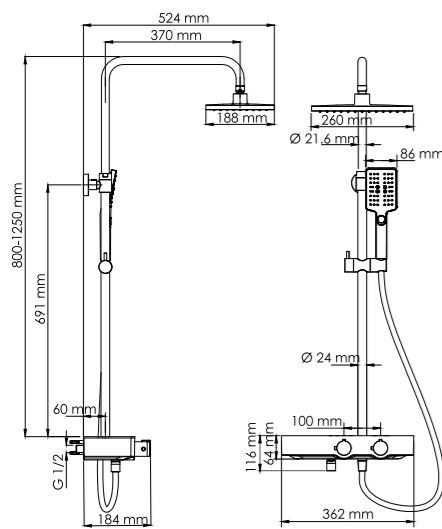

A11401 Thermo

Размер: 260x188 мм
Материал:
ABS-пластик.
Форсунки: 117 шт.

Удлинитель
помогут увеличить
высоту душевого
комплекта
+300-420 мм
Подробности на стр. 172

Душевой комплект с термостатическим смесителем для душа 1250/800x524 мм, латунь, комбинированное покрытие, закаленное стекло.

В комплект входит:

- Смеситель для ванны с коротким изливом;
- Стойка для душа, Ø 24мм регулируемая по высоте;
- Душевая насадка, 260x188 мм, ABS-пластик, 117 форсунок;
- Шланг ПВХ 1500 мм, подключение к лейке;
- Лейка 3-функциональная с системой защиты от известковых отложений;
- Набор для крепежа.

Смеситель для душа:

- Термостатический смеситель для ванны;
- Термостатический картридж Vernet (Франция);
- Излив с регулируемым углом наклона;
- Встроенный пластиковый аэратор Neoperf HONEYCOMB (Германия);
- Керамический поворотный переключатель;
- Обратный клапан.

Режимы лейки:

Универсальный
Мягкая струя специальным образом насыщается пузырьками воздуха.

Массажный
Мощная струя воды максимально расслабляет тело.

Комбинированный
Одновременная подача мягкой и массажной струи.

Монтаж, подключение

Душевой комплект легко монтируется к стене с помощью двух эксцентров (подключение смесителя) и одного крепежного элемента (крепление стойки для душа к стене).

Внимание! Для термостатических смесителей подключение горячей воды только слева, холодной воды только справа!

Душевая насадка

Душевая насадка для комплекта производится из ABS-пластика. Форсунки из силикона с системой защиты от известковых отложений. Насадка крепится к штанге при помощи шарнирного соединителя, внутрь которого встроен сетчатый аэратор для равномерного распределения воды. Также шарнирный соединитель позволяет менять угол наклона душевой насадки от 0 до 22 градусов.

Термостатический смеситель для душа

Термостатический смеситель дает возможность автоматически поддерживать заданную температуру. Рабочая температура - **opt. 20-50°, max 65°**. Рабочее давление - **1 - 5 Bar, opt. 3 Bar. Максимально тестовое давление - 5 Bar. Необходимо установить понижающие редукторы, если давление в водопроводной сети может превысить 5 бар или разница в давлении между горячей и холодной водой превышает 1 бар.**

Держатель лейки

Держатель с изменяющимся углом поворота лейки 180 градусов. Держатель можно зафиксировать на удобной для Вас высоте, после чего жестко закрепить.

Регулируемая по высоте стойка

Стойку для душа можно регулировать по высоте. Для этого необходимо выдвинуть верхнюю часть стойки и зафиксировать на необходимой Вам высоте при помощи накидной гайки верхнего крепления.

Керамический многофункциональный переключатель

В душевом комплекте керамический переключатель помимо своей основной функции – переключения потока воды с лейки на душевую насадку и излив, так же обеспечивает подачу воды.