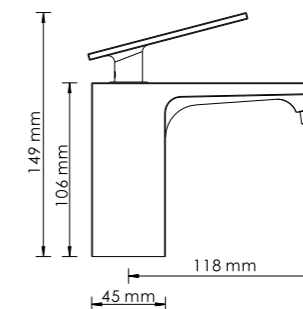

В комплект к смесителю входит:

- Гибкая подводка Sedal (Испания) резьба G1/2, длина 400 мм;
- Набор для монтажа.