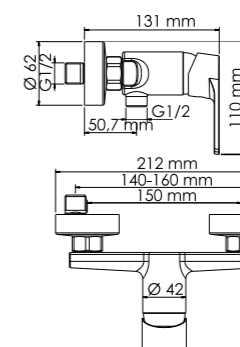

Dill 6102

Смеситель для душа

Характеристики:

- Керамический картридж 35 мм, Sedal (Испания);
- Хромоникелевое покрытие.

В комплект к смесителю входит:

- Набор для монтажа.

Dill 6103

Смеситель для умывальника