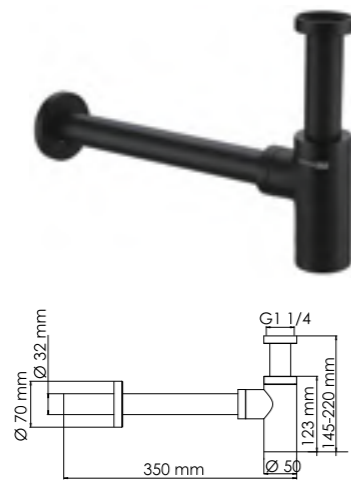

A094
Сифон для раковины
Покрытие черный Soft-touch.