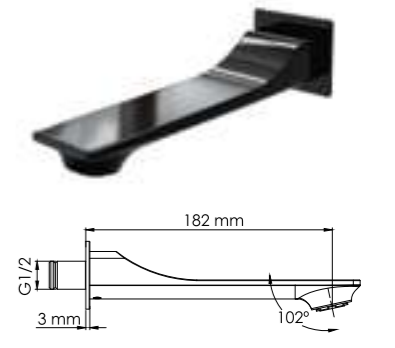

A175
Настенный излив для ванны
PVD-покрытие черный глянец.