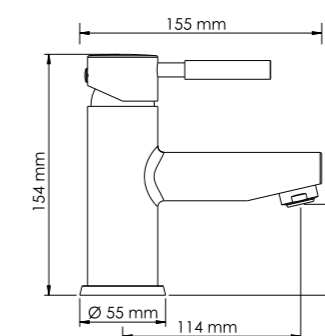

В комплект к смесителю входит:

- Гибкая подводка Sedal (Испания) резьба G1/2, длина 400 мм (со штуцером);
- Набор для монтажа.