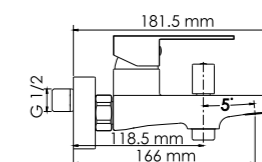

В комплект к смесителю входит:

- Лейка 3-функциональная с системой защиты от известковых отложений;
- Шланг ПВХ 1500 мм, подключение к лейке;
- Фиксированное настенное крепление для душа;
- Набор для монтажа.