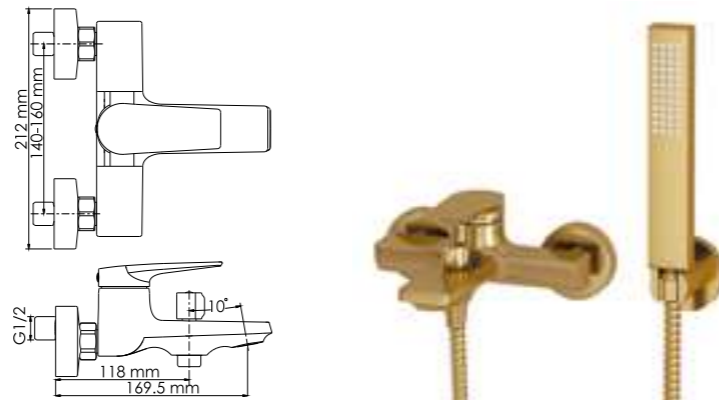

Держатель лейки

Держатель с изменяющимся углом поворота лейки 180 градусов. Держатель можно зафиксировать на удобной для Вас высоте, после чего жестко закрепить.

Коллекция **Aisch 5500**

Коллекция **Aisch** Современный интерьер ванной комнаты предполагает не только блеск хромоникелевого покрытия. И доказательством этому служит коллекция смесителей Aisch. Изделия с покрытием «матовое золото» могут быть в дизайне совершенно разного направления: от классики до модерна, но они везде будут настоящим украшением интерьера.

Aisch 5501

Смеситель для ванны с коротким изливом

Характеристики:

- Керамический картридж 35мм, Sedal (Испания);
- Встроенный пластиковый аэратор Neoperl HONEYCOMB (Германия) для равномерного распределения струи;
- Керамический поворотный переключатель;
- PVD-покрытие «матовое золото».

В комплект к смесителю входит:

- Лейка 1-функциональная с системой защиты от известковых отложений;
- Шланг металлический 1500 мм, подключение к лейке;
- Фиксированное настенное крепление для лейки;
- Набор для монтажа.