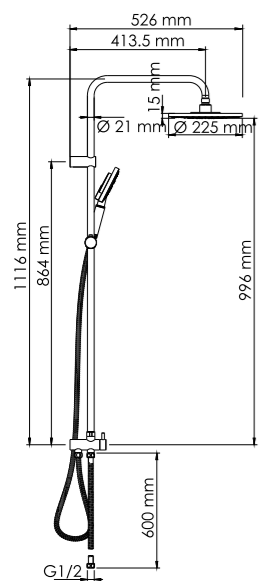

A039

Размер: Ø 225 мм
Материал: ABS-пластик
Форсунки: 200 шт

**Душевой комплект, 1116 x 526 мм
латунь, нержавеющая сталь,
хромоникелевое покрытие**

В комплект входит:

- Стойка для душа, Ø 21 мм;
- Душевая насадка, Ø 225 мм, ABS-пластик;
- Шланг металлический 1500 мм, подключение к лейке;
- Шланг металлический 600 мм, подключение к смесителю;
- Лейка 3-функциональная с системой защиты от известковых отложений;
- Набор для крепежа.

Режимы лейки:

Универсальный
Мягкая струя специальным образом насыщается пузырьками воздуха.

Массажный
Мощная струя воды максимально расслабляет тело.

Интенсивный
Струя воды сильного напора, насыщенная огромным количеством кислорода, приводит тело в тонус.

Монтаж, подключение

Душевой комплект легко монтируется к стене двумя крепежными элементами и подключается к любому смесителю для ванной комнаты при помощи гибкого шланга 600 мм с резьбой G1/2.

Керамический поворотный переключатель

Керамический поворотный переключатель состоит из двух керамических дисков, плотно прижатых друг к другу. Керамические диски имеют отверстия, которые в зависимости от поворота переключателя смещаются и открывают доступ воде в душевой шланг или душевую насадку, запирая при этом противоположный выход. Для переключения душевого комплекта A045 необходимо повернуть ручку переключателя в любую сторону на 180 градусов, A039 – на 90 градусов.

Душевая насадка

Душевая насадка для комплектов A045 и A039 производится из ABS-пластика. Форсунки из силикона с системой защиты от известковых отложений. Насадка крепится к штанге при помощи шарнирного соединителя, внутрь которого встроен сетчатый аэратор для равномерного распределения воды. Также шарнирный соединитель позволяет менять угол наклона душевой насадки душевого комплекта A045 от 0 до 15 градусов, A039 – угол наклона душевой насадки изменяется от 0 до 22 градусов.

Держатель лейки

Держатель с изменяющимся углом поворота лейки 180 градусов. Держатель можно поднять или опустить на любую удобную для Вас высоту, для этого необходимо нажать кнопку и, удерживая, перемещать по стойке.