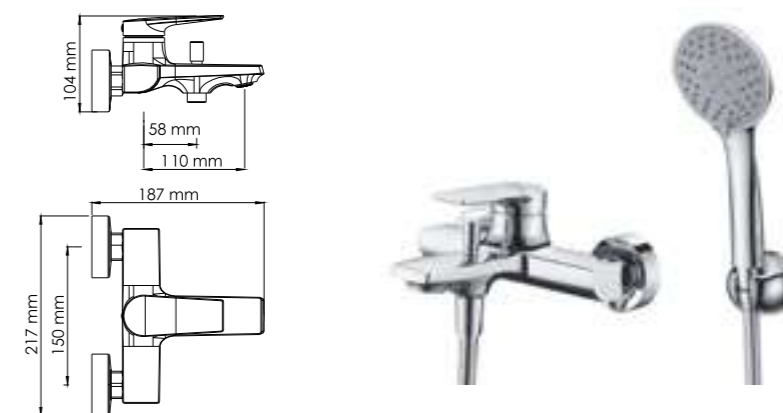

В комплект к смесителю входит:

- Металлический шланг 1500 мм;
- 3-функциональная лейка с системой защиты от известковых отложений;
- Настенное крепление для душа;
- Набор для монтажа.

Лорау 3203 Смеситель для умывальника

Характеристики:

- Керамический картридж 35 мм, Sedal (Испания);
- Пластиковый аэратор Neoperl HONEYCOMB (Германия) для равномерного распределения струи;
- Хромоникелевое покрытие.