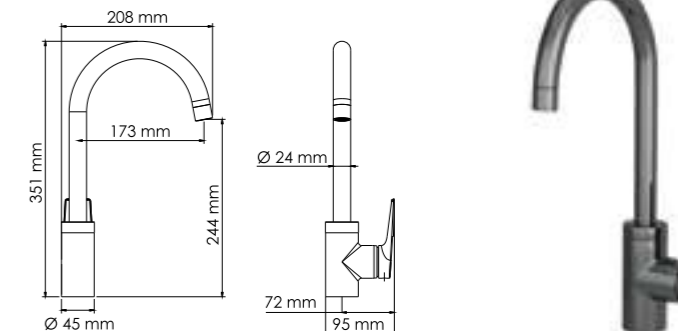

В комплект к смесителю входит:

- Гибкая подводка G1/2, 370 мм, Sedal (Испания)
- Набор для монтажа;
- Пластиковый уплотнитель для монтажа.

Wiese 8451

Смеситель для душа

Характеристики:

- Керамический картридж 35мм, Sedal (Испания);
- PVD-покрытие «оружейная сталь».