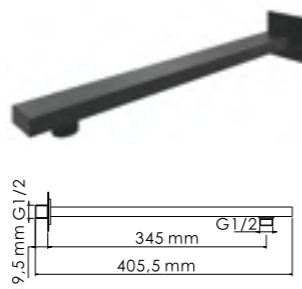

A219
Настенный верхний излив для душа
Латунь, покрытие черный Soft-touch