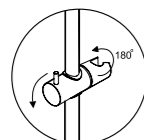

Держатель лейки

Держатель с изменяющимся углом поворота лейки 180 градусов. Держатель можно зафиксировать на удобной для Вас высоте, после чего жестко закрепить.