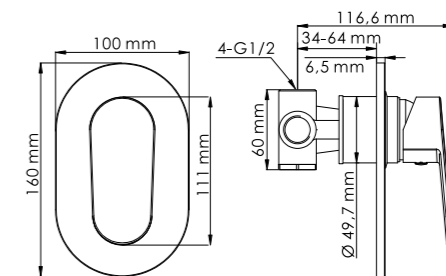

Donau 5351 Смеситель для душа или биде

1. **Характеристики:**
2. Керамический картридж 40 мм, Sedal (Испания);
   - Хромоникелевое покрытие.

1. **В комплект к смесителю входит:**
2. Наружная часть смесителя;
   - Комплект скрытого монтажа.