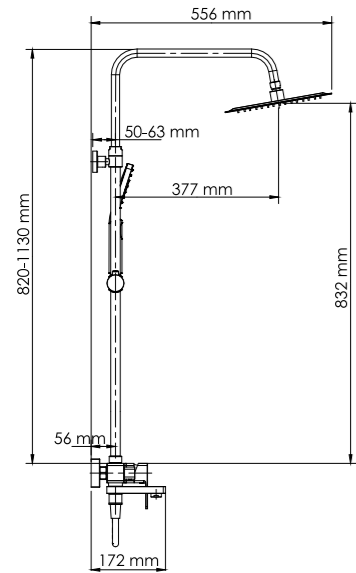

A27701 NEW

Размер: 250x250 мм
Материал:
нержавеющая сталь
Форсунки: 112 шт.