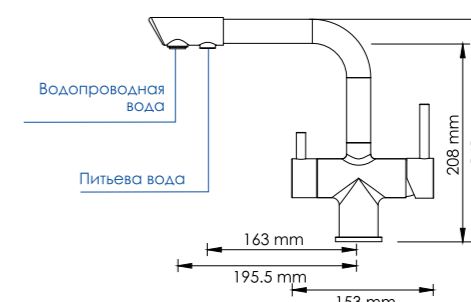

В комплект к смесителю входит:

- Гибкая подводка Sedal (Испания) резьба G1/2, длина 400 мм;
- Набор для монтажа;
- Пластиковый уплотнитель для монтажа.

Смеситель с возможностью подключения любого стандартного фильтра для очистки воды. Регулировка подачи очищенной питьевой воды осуществляется с помощью поворота ручки смесителя.