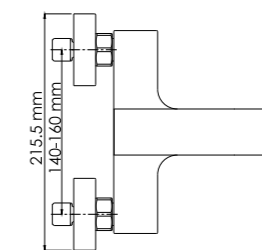

В комплект к смесителю входит:

- Лейка 3-функциональная с системой защиты от известковых отложений;
- Шланг ПВХ 1500 мм, подключение к лейке;
- Фиксированное настенное крепление для душа;
- Набор для монтажа.