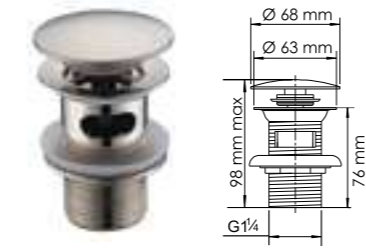

A073
Донный клапан Push-up для раковины с переливом.
Покрытие никель