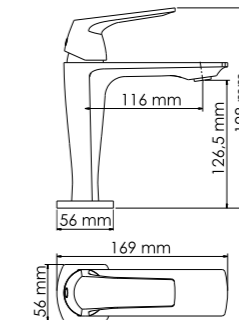

Neime 1903 Смеситель для умывальника

1. **Характеристики:**
2. Керамический картридж 25 мм, Sedal (Испания);
   - Встроенный пластиковый аэратор Neoperl HONEYCOMB (Германия) для равномерного распределения струи;
   - Хромоникелевое покрытие.

1. **В комплект к смесителю входит:**
2. Гибкая подводка G 1/2, 430 мм, Sedal (Испания)
   - Набор для монтажа.