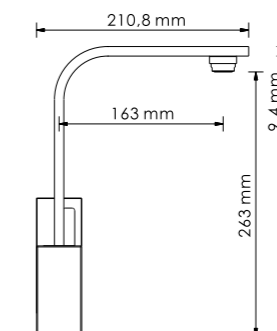

В комплект к смесителю входит:

- Гибкая подводка Sedal (Испания) резьба G1/2, длина 400 мм;
- Набор для монтажа;
- Пластиковый уплотнитель для монтажа.