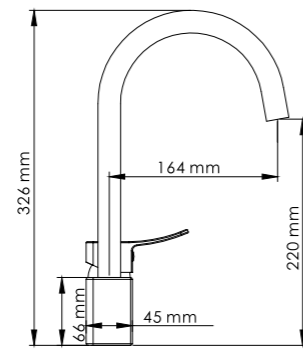

Aller 1067

Смеситель для кухни с поворотным изливом

Характеристики:

- Керамический картридж 35мм, Sedal (Испания);
- Встроенный пластиковый аэратор Neoperl HONEYCOMB (Германия) для равномерного распределения струи;
- Хромоникелевое покрытие.

В комплект к смесителю входит:

- Гибкая подводка Sedal (Испания) резьба G1/2, длина 370 мм;
- Ключ для аэратора;
- Набор для монтажа;
- Пластиковый уплотнитель для монтажа.