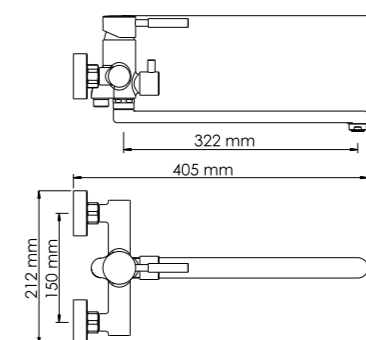

Характеристики:

- Керамический картридж 35мм, Sedal (Испания);
- Хромоникелевое покрытие.

В комплект к смесителю входит:

- Металлический шланг 1500 мм;
- 3-функциональная лейка с системой защиты от известковых отложений;
- Фиксированное настенное крепление для душа.