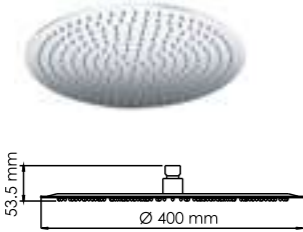

A117 Душевая насадка
нержавеющая сталь,
248 форсунок.