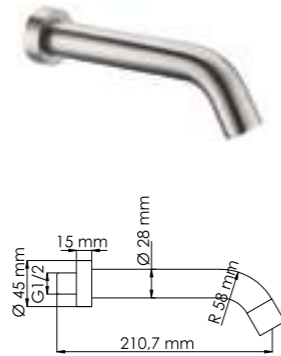

A098
Настенный излив для ванны
Покрытие никель