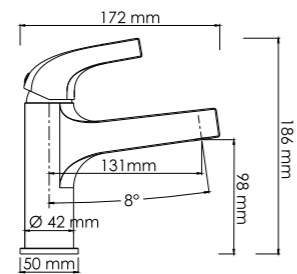

Sauer 7103
Смеситель для умывальника

1. **Характеристики:**
2. Керамический картридж 35 мм, Sedal (Испания);
   - Пластиковый аэратор для равномерного распределения струи;
   - PVD-покрытие «глянцевое золото».

1. **В комплект к смесителю входит:**
2. Гибкая подводка G1/2, 430 мм, Sedal (Испания)
   - Набор для монтажа.