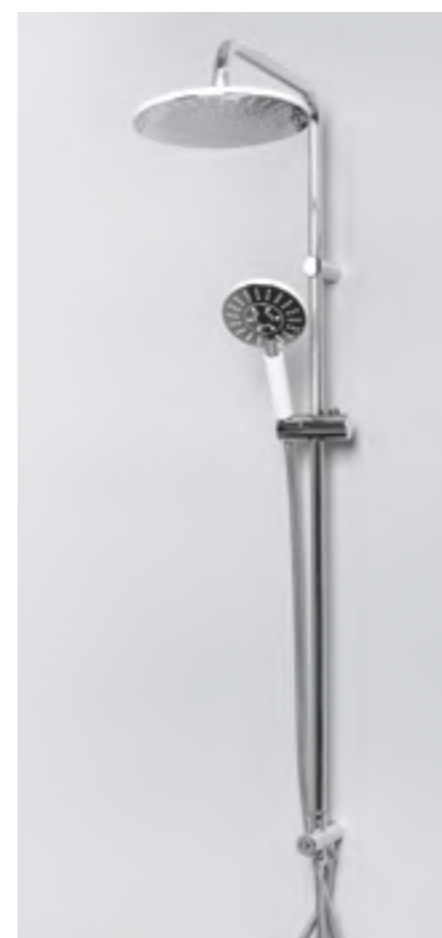

A045

Размер: 246x190 мм
Материал: ABS-пластик
Форсунки: 110 шт

**Душевой комплект, 980x425 мм
нержавеющая сталь, хромоникелевое покрытие**

В комплект входит:

- Стойка для душа, Ø 25 мм;
- Душевая насадка, 246x190 мм, ABS-пластик;
- Шланг металлический 1500 мм, подключение к лейке;
- Шланг металлический 600 мм, подключение к смесителю;
- Лейка 1-функциональная с системой защиты от известковых отложений;
- Набор для крепежа.

Режимы лейки:

Универсальный
Мягкая струя специальным образом насыщается пузырьками воздуха.

A039

Размер: Ø 225 мм
Материал: ABS-пластик
Форсунки: 200 шт

**Душевой комплект, 1116 x 526 мм
латунь, нержавеющая сталь,
хромоникелевое покрытие**

В комплект входит:

- Стойка для душа, Ø 21 мм;
- Душевая насадка, Ø 225 мм, ABS-пластик;
- Шланг металлический 1500 мм, подключение к лейке;
- Шланг металлический 600 мм, подключение к смесителю;
- Лейка 3-функциональная с системой защиты от известковых отложений;
- Набор для крепежа.

Режимы лейки:

Универсальный
Мягкая струя специальным образом насыщается пузырьками воздуха.

Массажный
Мощная струя воды максимально расслабляет тело.

Интенсивный
Струя воды сильного напора, насыщенная огромным количеством кислорода, приводит тело в тонус.

Монтаж, подключение

Душевой комплект легко монтируется к стене двумя крепежными элементами и подключается к любому смесителю для ванной комнаты при помощи гибкого шланга 600 мм с резьбой G1/2.

Керамический поворотный переключатель