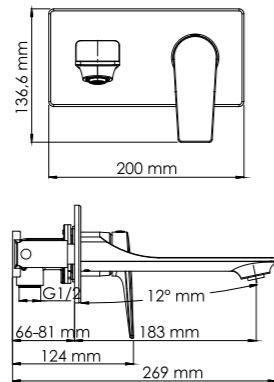

В комплект к смесителю входит:

- Комплект скрытого монтажа;
- Наружная часть смесителя.

A192

Стойка для душа 66,5 см,
PVD-покрытие «оружейная сталь»
В комплект входит:
- Стойка для душа Ø 22 мм;
- Регулируемый держатель лейки;
- Набор для крепежа.