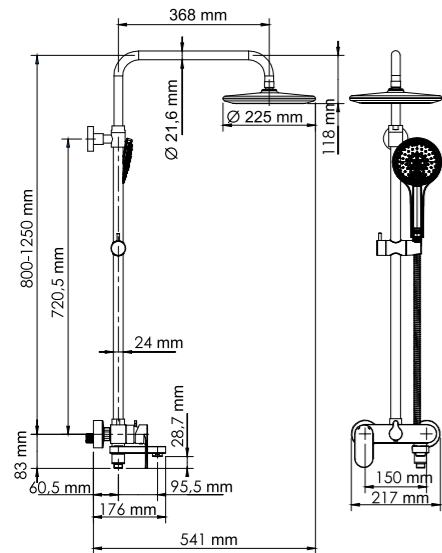

Переключение потока воды смеситель/лейка с помощью поворотного излива

Душевой комплект, 800/1250x541 мм латунь, покрытие белый Soft-touch

В комплект входит:

- Смеситель для ванны с коротким изливом;
- Стойка для душа Ø 24 мм, регулируемая по высоте, 800/1250 мм;
- Душевая насадка, Ø 225 мм, ABS-пластик, 80 форсунок;
- Шланг ПВХ 1500 мм, подключение к лейке;
- Лейка 3-функциональная с системой защиты от известковых отложений;
- Набор для крепежа.