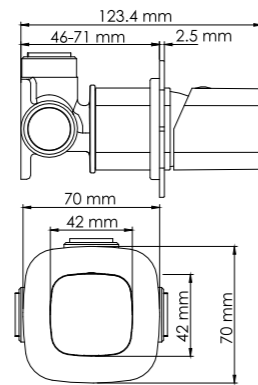

В комплект к смесителю входит:

- Комплект скрытого монтажа;
- Наружная часть смесителя.

Коллекция Mindel 8500

Коллекция **Mindel**. Практически ни одна ванная комната не обходится без белого цвета. Это может быть санфаянс, плитка или другие акценты интерьера. Поэтому отличным дополнением к любому дизайну будут смесители с белым матовым покрытием коллекции Mindel. Приятные круглые формы изделий наполнят интерьер гармонией, а благодаря белому цвету в ванной всегда будет царить ощущение чистоты и воздушности.