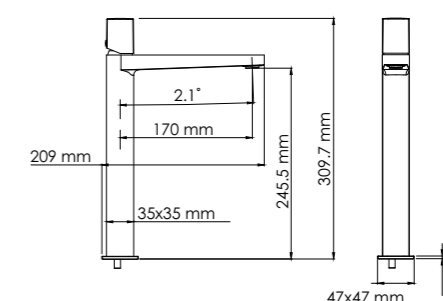

Naab 8603H Смеситель для умывальника

Характеристики:
- Керамический картридж 28мм, Sedal (Испания);
- Встроенный пластиковый аэратор Neoperl CASCADE (Германия) для равномерного распределения струи;
- Хромоникелевое покрытие.

В комплект к смесителю входит:
- Гибкая подводка G1/2, 430 мм, Sedal (Испания);
- Набор для монтажа.