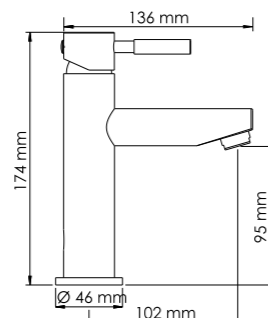

В комплект к смесителю входит:

- Гибкая подводка Sedal (Испания) резьба G1/2, длина 370 мм;
- Набор для монтажа.