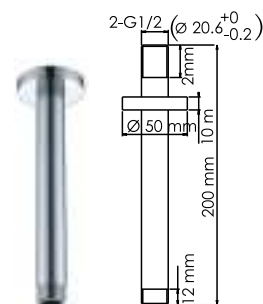

A249 NEW
Донный клапан Push-up
для раковин без перелива

A010
Шланг для душа 1500 мм

A056
Шланг для душа 1000 мм

A057
Шланг для душа 1200 мм

A088
Шланг для душа 1750 мм

гибкие шланги ПВХ,
стальная оплетка

A074
Слив-перелив для ванны,
В комплект входит:
- Декоративная панель
перелива;
- Гибкий ПВХ шланг;
- Донный клапан.