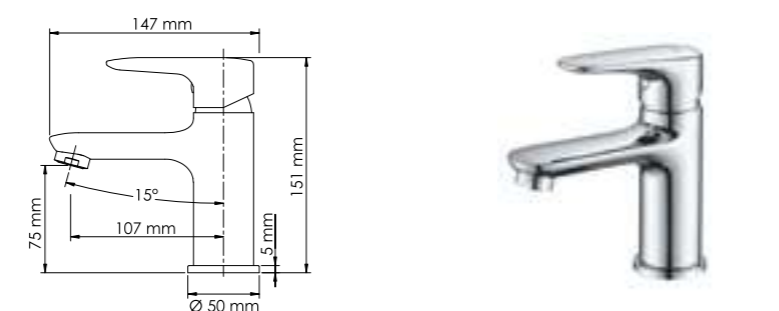

В комплект к смесителю входит:

- Гибкая подводка G1/2, 430 мм, Sedal (Испания);
- Набор для монтажа.

Vils 5607

Смеситель для кухни с поворотным изливом

Характеристики:

- Керамический картридж 35 мм, Sedal (Испания);
- Пластиковый аэратор Neoperf HONEYCOMB для равномерного распределения струи;
- Хромоникелевое покрытие.