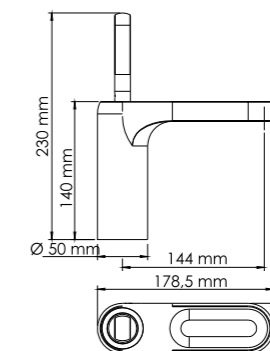

В комплект к смесителю входит:

- Гибкая подводка G1/2, 400 мм, Sedal (Испания)
- Набор для монтажа.