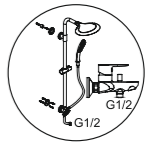

Монтаж, подключение

Душевой комплект легко монтируется к стене двумя крепежными элементами и подключается к любому смесителю для ванной комнаты при помощи гибкого шланга 600 мм с резьбой G½.

Керамический поворотный переключатель