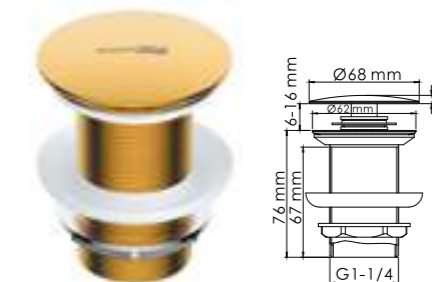

A247 NEW
Донный клапан Push-up
для раковины без перелива.
PVD-покрытие «матовое золото».