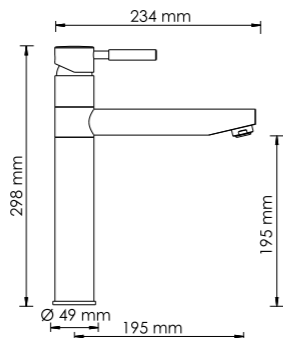

В комплект к смесителю входит:

- Гибкая подводка Sedal (Испания) резьба G1/2, длина 370 мм;
- Набор для монтажа;
- Пластиковый уплотнитель для монтажа.