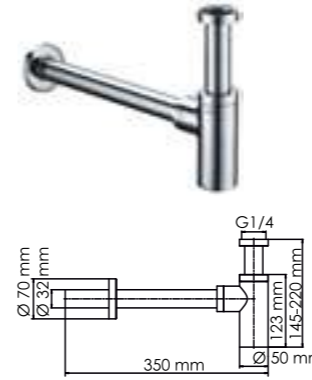

A070 Сифон для раковины