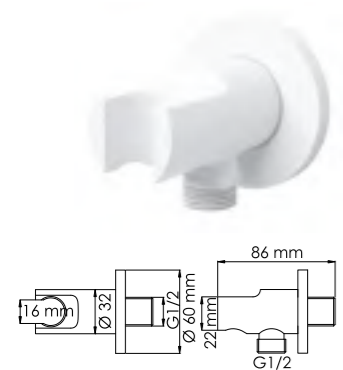

A148
Подключение шланга
с настенным держателем
лейки.
покрытие белый Soft-touch.