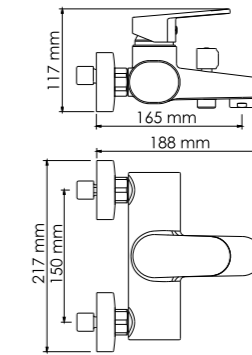

Donau 5301 Смеситель для ванны с коротким изливом

1. **Характеристики:**
2. Керамический картридж 40мм, Sedal (Испания);
   - Встроенный пластиковый аэратор Neoperl HONEYCOMB (Германия) для равномерного распределения струи;
   - Хромоникелевое покрытие;
   - Керамический поворотный переключатель на душ.

1. **В комплект к смесителю входит:**
2. Металлический шланг 1500 мм;
   - 3-функциональная лейка с системой защиты от известковых отложений;
   - Поворотное настенное крепление для душа.