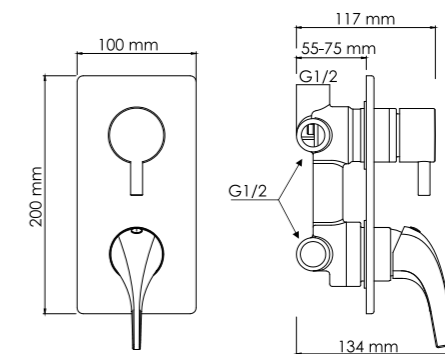

Sauer 7171
Смеситель для душа

1. **Характеристики:**
2. Керамический картридж 40 мм, Wanhai;
   - Керамический поворотный переключатель на три выхода;
   - PVD-покрытие «глянцевое золото».

1. **В комплект к смесителю входит:**
2. Комплект скрытого монтажа;
   - Наружная часть смесителя.

1. **В комплекте идет латунная заглушка, которая позволяет установить смеситель на 2 выхода**