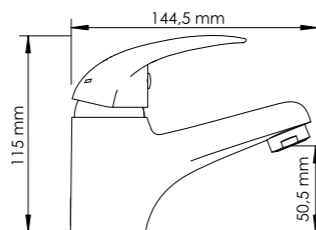

В комплект к смесителю входит:

- Гибкая подводка Sedal (Испания) резьба G1/2, длина 370 мм;
- Набор для монтажа.