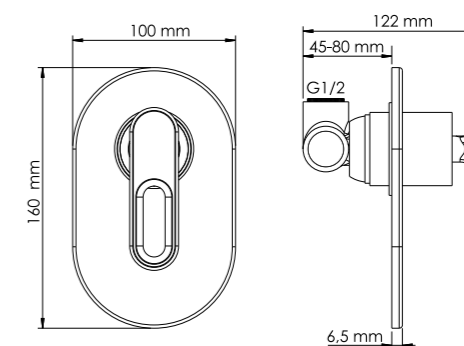

В комплект к смесителю входит:

- Наружная часть смесителя;
- Комплект скрытого монтажа.