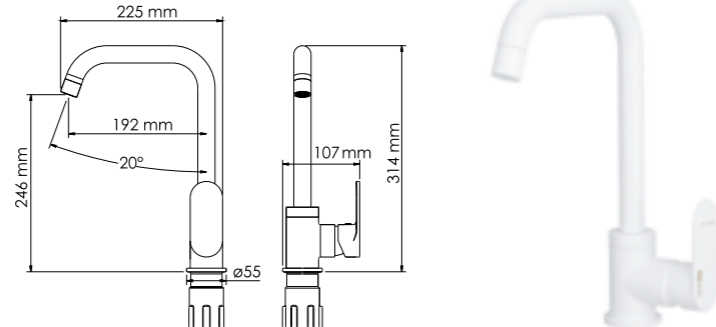

В комплект к смесителю входит:

- Гибкая подводка G1/2, 370 мм, Sedal (Испания)
- Набор для монтажа.