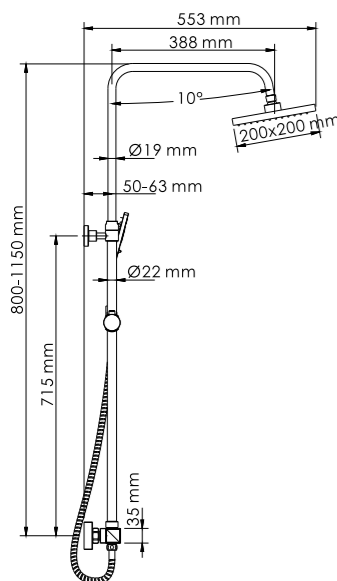

A15502 Thermo

Размер: 200x200 мм
Материал: ABS-пластик
Форсунки: 144 шт.

Удлинитель поможет увеличить высоту душевого комплекта
+300-420 мм
Подробности на стр. 172

Переключатель обеспечивает подачу воды, а также переключает поток воды с лейки на душевую насадку