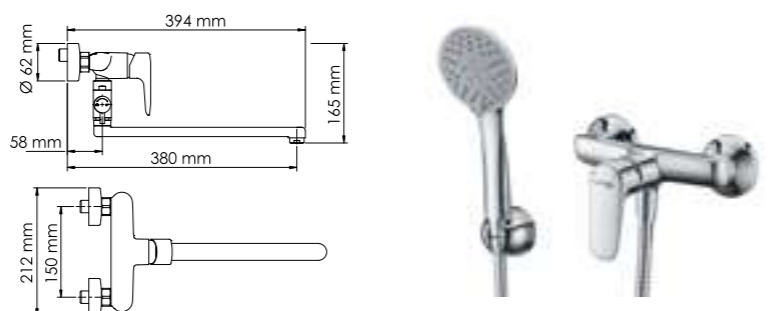

В комплект к смесителю входит:

- Металлический шланг 1500 мм;
- 3-функциональная лейка;
- Настенное крепление для душа;
- Набор для монтажа.