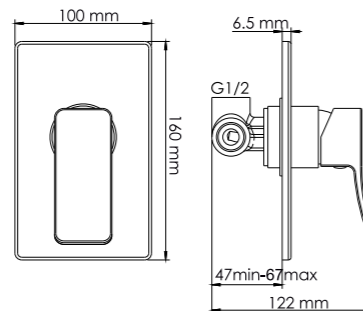

В комплект к смесителю входит:

- Наружная часть смесителя;
- Комплект скрытого монтажа.