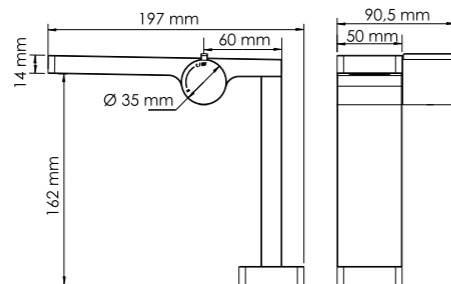

Elbe 7410
Смеситель для умывальника с прогрессивным картриджем

1. **Характеристики:**
2. Прогрессивный керамический картридж 25 мм;
   - Встроенный пластиковый аэратор Neoperl SLIM (Германия) для равномерного распределения струи;
   - Покрытие черный Soft-touch.

1. **В комплект к смесителю входит:**
2. Гибкая подводка G1/2, 430 мм, Sedal (Испания);
   - Ключ для аэратора;
   - Набор для монтажа.

Внимание! Для для смесителей с прогрессивным картриджем подключение горячей воды только слева, холодной воды только справа!