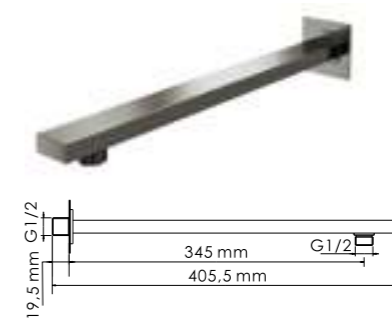

A182

Настенный верхний излив для душа
PVD-покрытие «оружейная сталь».