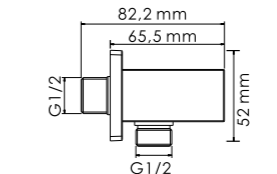

A222
Подключение шланга
Латунь, покрытие черный Soft-touch