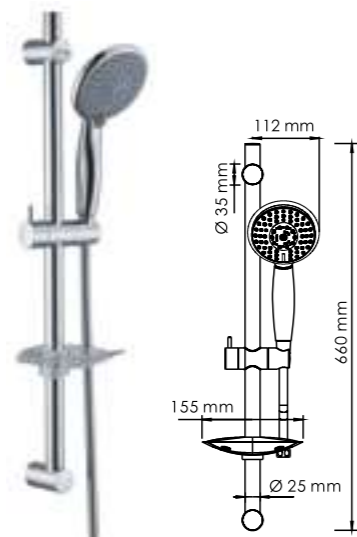

A005
Душевой комплект
В комплект входит:
- Стойка для душа 565 мм;
- Регулируемый держатель лейки;
- Мыльница пластиковая, прозрачная;
- Шланг металлический 1500 мм;
- Лейка 3-функциональная с системой защиты от известковых отложений;
- Набор для крепежа.