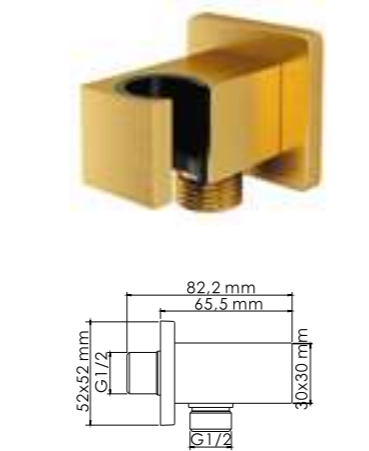

A184
Подключение шланга
с настенным держателем лейки.
PVD-покрытие «матовое золото».