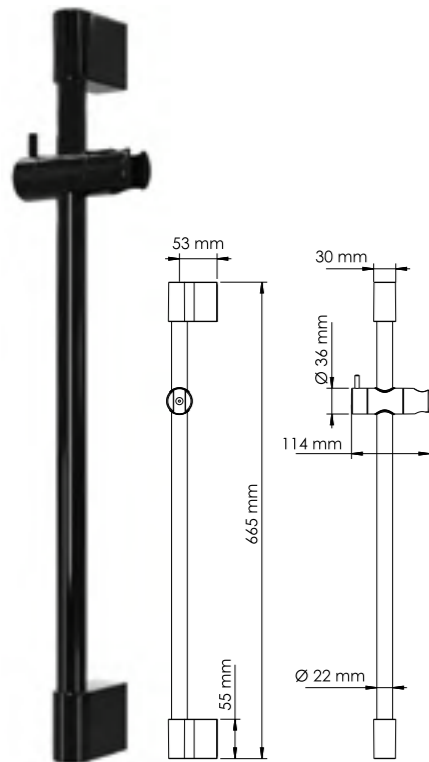

Glan 6661
Смеситель для ванны и душа

Характеристики:
- Керамический картридж 35мм, Sedal (Испания);
- Автоматический кнопочный переключатель на душ;
- PVD-покрытие черный глянец.

В комплект к смесителю входит:
- Комплект скрытого монтажа;
- Наружная часть смесителя.

A191
Стойка для душа 66,5 см,
PVD-покрытие черный глянец.
В комплект входит:
- Стойка для душа Ø 22 мм;
- Регулируемый держатель лейки;
- Набор для крепежа.