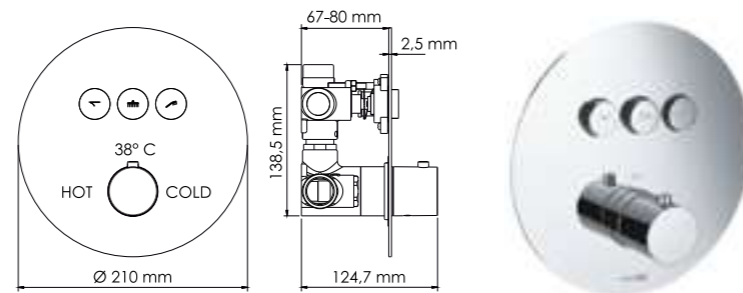

В комплект к смесителю входит:

- Наружная часть смесителя;
- Комплект скрытого монтажа.

Внимание! Для термостатических смесителей подключение горячей воды только слева, холодной воды только справа!