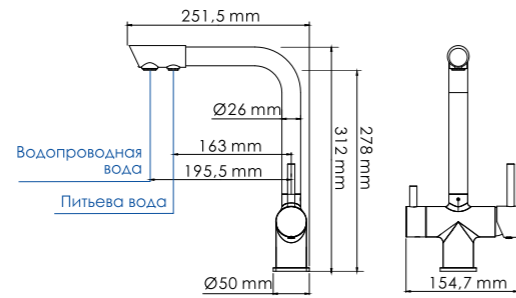

A8317 NEW

Смеситель для кухни под фильтр

Характеристики:

- Керамический картридж 35 мм, Sedal (Испания);
- Керамический картридж 25 мм, Hent,
- Встроенный силиконовый аэратор Neoperl CASCADE (Германия) для равномерного распределения струи;
- Встроенный пластиковый аэратор Neoperl HONEYCOMB (Германия) для равномерного распределения струи;
- Хромоникелевое покрытие.

В комплект к смесителю входит:

- Гибкая подводка G1/2, 430 мм, Sedal (Испания)
- Набор для монтажа,
- Пластиковый уплотнитель для монтажа.

Смеситель с возможностью подключения любого стандартного фильтра для очистки воды. Регулировка подачи очищенной питьевой воды осуществляется с помощью поворота ручки смесителя.