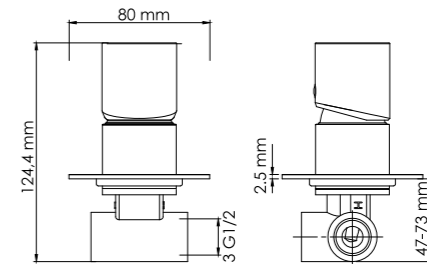

Elbe 7452 NEW
Смеситель для душа

Характеристики:
- Керамический картридж 35 мм, Sedal (Испания);
- Покрытие черный Soft-touch.

Входит в комплект:
- Комплект скрытого монтажа;
- Наружная часть смесителя.