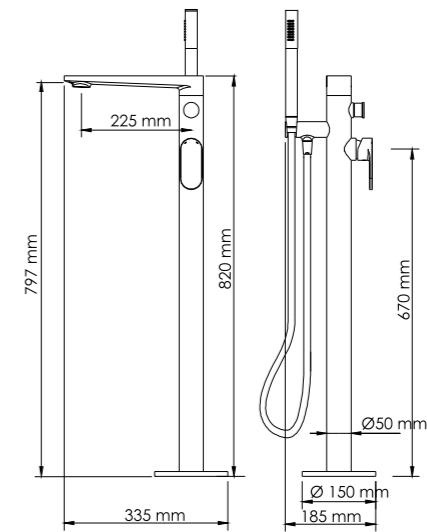

Elbe 7421
Смеситель напольный для ванны

Характеристики:
- Керамический картридж 35 мм, CeramTec (Германия);
- Встроенный пластиковый аэратор Neoperf HONEYCOMB (Германия) для равномерного распределения струи;
- Автоматический кнопочный переключатель на душ;
- Покрытие черный Soft-touch.

В комплект к смесителю входит:
- Лейка 1-функциональная с системой защиты от известковых отложений;
- Шланг ПВХ 1500 мм, подключение к лейке;
- Набор для монтажа.