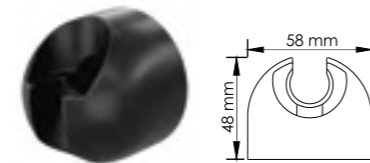

A223
Настенный держатель
лейки
ABS-пластик, покрытие
Черный Soft-touch