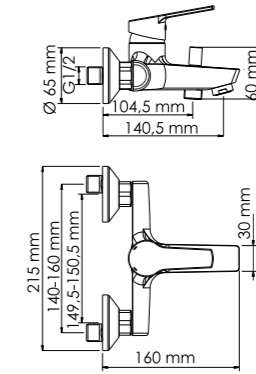

Rhin 4401 Смеситель для ванны с коротким изливом

1. **Характеристики:**
2. Керамический картридж 35 мм, Sedal (Испания);
   - Встроенный пластиковый аэратор Neoperl HONEYCOMB (Германия) для равномерного распределения струи;
   - Хромоникелевое покрытие;
   - Автоматический кнопочный переключатель на душ.

1. **В комплект к смесителю входит:**
2. Лейка 3-функциональная с системой защиты от известковых отложений;
   - Шланг металлический 1500 мм, подключение к лейке;
   - Фиксированное настенное крепление для душа;
   - Набор для монтажа.