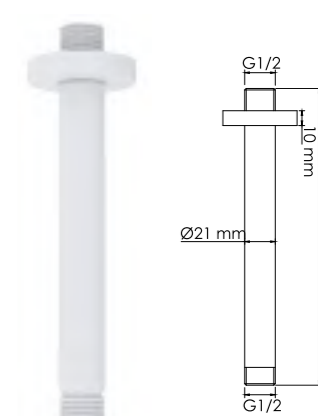

A233 NEW
Потолочный излив для душа
покрытие белый Soft-touch.