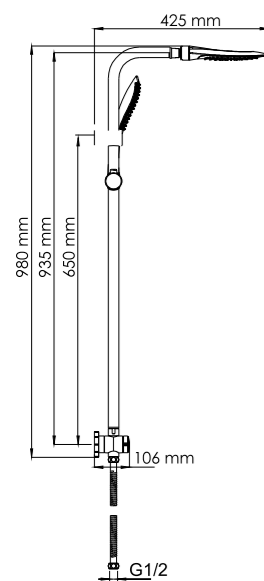

A045

Размер: 246x190 мм
Материал: ABS-пластик
Форсунки: 110 шт

**Душевой комплект, 980x425 мм
нержавеющая сталь, хромоникелевое покрытие**

В комплект входит:

- Стойка для душа, Ø 25 мм;
- Душевая насадка, 246x190 мм, ABS-пластик;
- Шланг металлический 1500 мм, подключение к лейке;
- Шланг металлический 600 мм, подключение к смесителю;
- Лейка 1-функциональная с системой защиты от известковых отложений;
- Набор для крепежа.