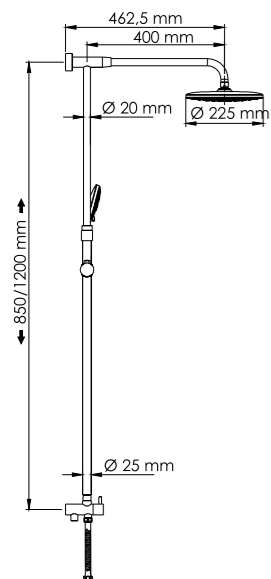

A066

Размер: Ø225 мм
Материал: ABS-пластик
Форсунки: 76 шт

**Душевой комплект, 850/1200x575 мм
латунь, нержавеющая сталь,
хромоникелевое покрытие**

В комплект входит:

- Стойка для душа Ø 25 мм, регулируемая по высоте, 850/1200 мм;
- Душевая насадка, Ø 225 мм, ABS-пластик;
- Шланг металлический 1500 мм, подключение к лейке;
- Шланг металлический 600 мм, подключение к смесителю;
- Лейка 3-функциональная с системой защиты от известковых отложений;
- Набор для крепежа.

Режимы лейки:

Универсальный
Мягкая струя специальным образом насыщается пузырьками воздуха.

Массажный
Мощная струя воды максимально расслабляет тело.

Интенсивный
Струя воды сильного напора, насыщенная огромным количеством кислорода, приводит тело в тонус.