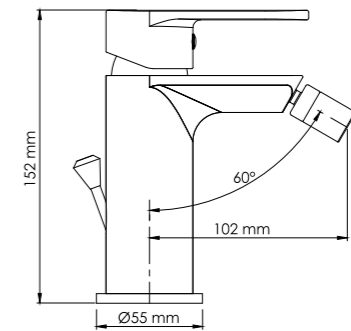

Elbe 7406 NEW
Смеситель для биде с донным клапаном

1. **Характеристики:**
2. Керамический картридж 35 мм, Sedal (Испания);
   - Встроенный пластиковый аэратор Neoperl (Германия) для равномерного распределения струи;
   - Покрытие черный Soft-touch.

1. **В комплект к смесителю входит:**
2. Гибкая подводка G1/2, 430 мм, Sedal (Испания);
   - Донный клапан с рычажным механизмом;
   - Набор для монтажа.