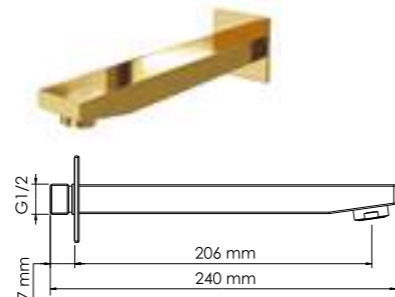

- В комплект к смесителю входит:**
- Лейка 1-функциональная с системой защиты от известковых отложений;
 - Шланг металлический 1500 мм, подключение к лейке;
 - Набор для монтажа.

A193
Стойка для душа 66,5 см,
PVD-покрытие «глянцевое золото»
В комплект входит:
- Стойка для душа Ø 22 мм;
- Регулируемый держатель лейки;
- Набор для крепежа.