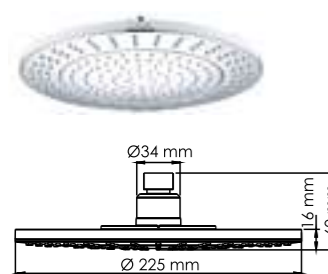

A067 Душевая насадка
ABS-пластик, 200 форсунок.