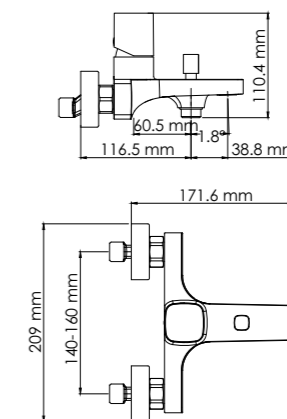

Коллекция Naab 8600

Смесители коллекции **Naab** отличаются лаконичной и универсальной формой. Вместе с этим изделия представляют собой стильный элемент интерьера. Сочетание четких и плавных линий поможет гармонично сочетаться с любыми предметами интерьера.

Naab 8601 Смеситель для ванны с коротким изливом

Характеристики:
- Керамический картридж 35мм, Sedal (Испания);
- Встроенный пластиковый аэратор Neoperl CASCADE (Германия) для равномерного распределения струи;
- Автоматический кнопочный переключатель на душ;
- Хромоникелевое покрытие.

В комплект к смесителю входит:
- Набор для монтажа.

Naab 8603 Смеситель для умывальника

Характеристики:
- Керамический картридж 28мм, Sedal (Испания);
- Встроенный пластиковый аэратор Neoperl CASCADE (Германия) для равномерного распределения струи;
- Хромоникелевое покрытие.

В комплект к смесителю входит:
- Гибкая подводка G1/2, 430 мм, Sedal (Испания);
- Набор для монтажа.

Naab 8603H Смеситель для умывальника

Характеристики:
- Керамический картридж 28мм, Sedal (Испания);
- Встроенный пластиковый аэратор Neoperl CASCADE (Германия) для равномерного распределения струи;
- Хромоникелевое покрытие.

В комплект к смесителю входит:
- Гибкая подводка G1/2, 430 мм, Sedal (Испания);
- Набор для монтажа.

Naab 8611 Thermo Термостатический смеситель для ванны

Характеристики:
- Термостатический картридж Vernet (Франция);
- Встроенный пластиковый аэратор для равномерного распределения струи;
- Керамический поворотный переключатель;
- Хромоникелевое покрытие.

В комплект к смесителю входит:
Набор для монтажа.