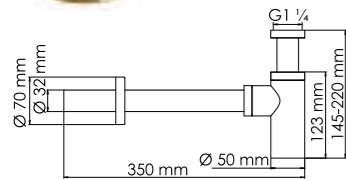

A197
Шланг для душа 1500 мм
PVD-покрытие «глянцевое золото».