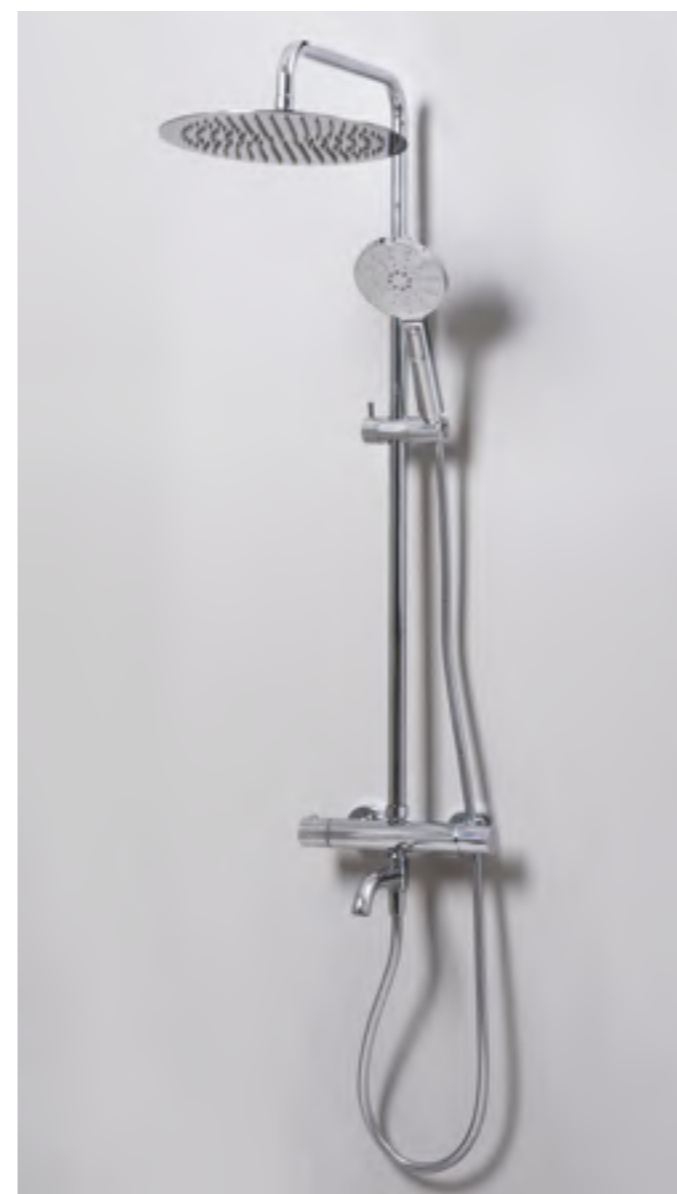

A18801 Thermo

Размер: Ø 300 мм
Материал:
нержавеющая сталь.
Форсунки: 168 шт.

Удлинитель
помогут увеличить
высоту душевого
комплекта
+300-420 мм
Подробности на стр. 172

Переключение потока
воды смеситель/лейка
с помощью пово-
ротного излива

Душевой комплект с термостатическим смесителем для душа 850/1250x596,5 мм, латунь, нержавеющая сталь, хромоникелевое покрытие.

В комплект входит:

- Термостатический смеситель для ванны с коротким изливом;
- Стойка для душа Ø 21,6/Ø 24 мм, регулируемая по высоте, 850/1250 мм;
- Душевые насадки из нержавеющей стали, Ø 300 мм;
- Шланг металлический 1500 мм, подключение к лейке;
- 3-функциональная лейка с защитой от известковых отложений;
- Набор для крепежа.

Смеситель для душа:

- Термостатический картридж Vernet (Франция);
- Встроенный пластиковый аэратор Neoperl HONEYCOMB (Германия) с регулируемым углом наклона струи;
- Обратные клапаны Neoperl (Германия);
- Керамический поворотный переключатель;
- Хромоникелевое покрытие.

Режимы лейки:

Универсальный
Мягкая струя специальным образом насыщается пузырьками воздуха.

Массажный
Мощная струя воды максимально расслабляет тело.

Комбинированный
Одновременная подача мягкой и массажной струи.

Монтаж, подключение

Душевой комплект легко монтируется к стене с помощью двух эксцентриков (подключение смесителя) и одного крепежного элемента (крепление стойки для душа к стене).

Внимание! Для термостатических смесителей подключение горячей воды только слева, холодной воды только справа!

Ультратонкая душевая насадка