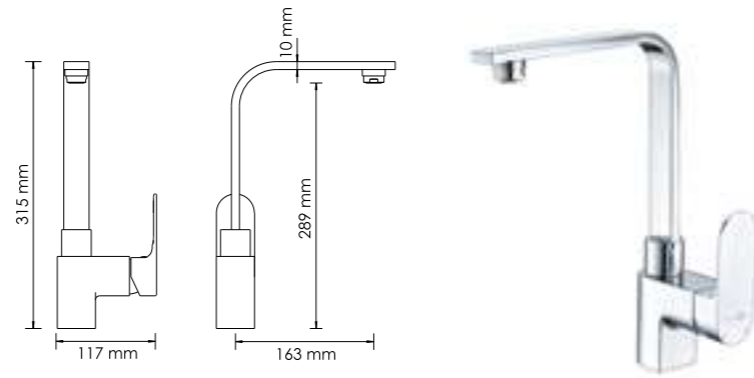

В комплект к смесителю входит:

- Гибкая подводка Sedal (Испания) резьба G1/2, длина 370 мм;
- Набор для монтажа;
- Пластиковый уплотнитель для монтажа.

Dinkel 5877 NEW

Смеситель для душа

Характеристики:

- Керамический картридж 35 мм, Sedal (Испания);
- Керамический поворотный переключатель;
- Переключатель на 2 выхода;