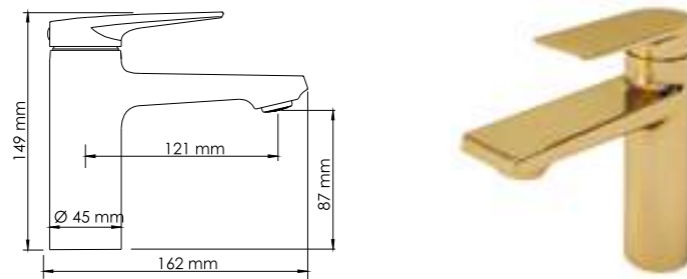

В комплект к смесителю входит:

- Лейка 1-функциональная с системой защиты от известковых отложений;
- Шланг металлический 1500 мм, подключение к лейке;
- Фиксированное настенное крепление для лейки;
- Набор для монтажа.

Aisch 5503

Смеситель для умывальника

Характеристики:

- Керамический картридж 35 мм, Sedal (Испания);
- Встроенный пластиковый аэратор Neoperl HONEYCOMB (Германия) для равномерного распределения струи;
- PVD-покрытие «матовое золото».

В комплект к смесителю входит:

- Гибкая подводка G1/2, 430 мм, Sedal (Испания)
- Набор для монтажа.

Aisch 5503H

Смеситель для умывальника

Характеристики:

- Керамический картридж 35 мм, Sedal (Испания);
- Встроенный пластиковый аэратор Neoperl HONEYCOMB (Германия) для равномерного распределения струи;
- PVD-покрытие «матовое золото».