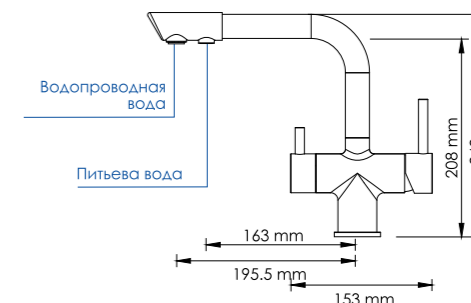

В комплект к смесителю входит:

- Гибкая подводка Sedal (Испания) резьба G1/2, длина 400 мм;
- Набор для монтажа;
- Пластиковый уплотнитель для монтажа.

Смеситель с возможностью подключения любого стандартного фильтра для очистки воды. Регулировка подачи очищенной питьевой воды осуществляется с помощью поворота ручки смесителя.