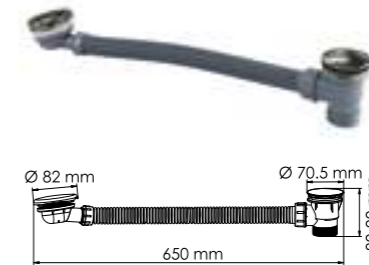

A205

Слив-перелив для ванны
Латунь, ПВХ,
PVD-покрытие «оружейная сталь».

A239 NEW

Шланг для душа 1200 мм
PVD-покрытие «оружейная сталь».

A195

Шланг для душа 1500 мм
PVD-покрытие «оружейная сталь».