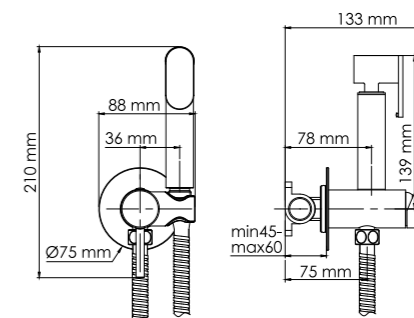

В комплект к смесителю входит:

- Металлический шланг 1200 мм;
- Гигиеническая лейка;
- Набор для монтажа.