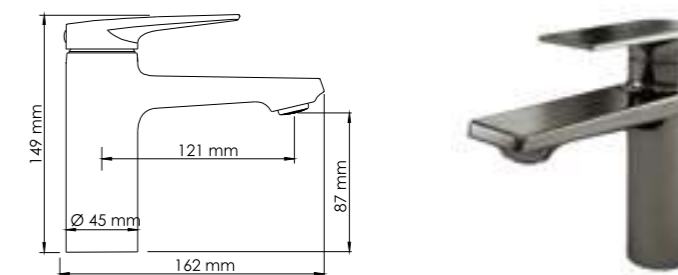

В комплект к смесителю входит:

- Гибкая подводка G1/2, 430 мм, Sedal (Испания)
- Набор для монтажа.