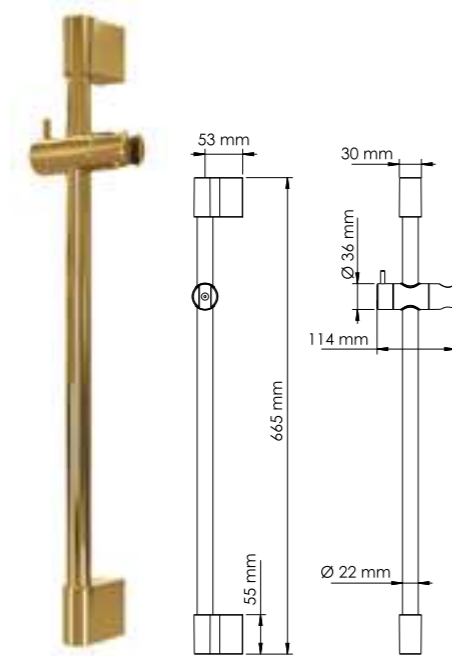

A197
Шланг для душа 1500 мм
PVD-покрытие «глянцевое золото».