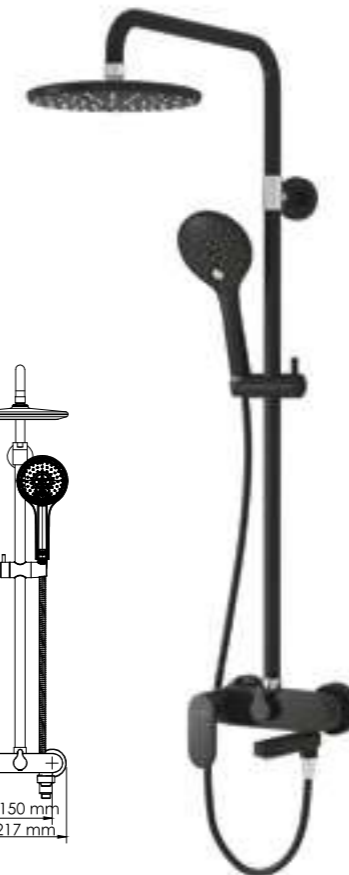

Удлинитель помогут увеличить высоту душевого комплекта

Подобности на стр. 172

A17401

Размер: Ø 225 мм
Материал:
ABS-пластик.
Форсунки: 76 шт.

Переключение потока воды смеситель / лейка с помощью поворотного излива