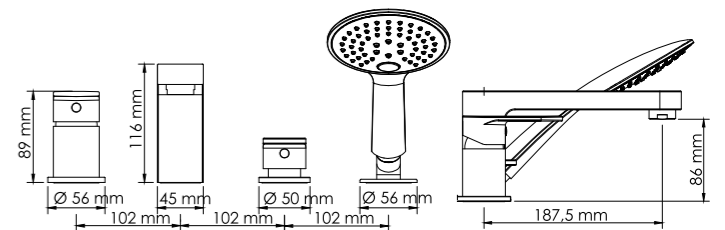

Elbe 7455
Смеситель на борт ванны, 4 отверстия

1. **Характеристики:**
2. Керамический картридж 35 мм, Sedal (Испания);
   - Встроенный силиконовый аэратор Neoperl CASCADE (Германия) для равномерного распределения струи;
   - Керамический поворотный переключатель;
   - Покрытие черный Soft-touch.

1. **В комплект к смесителю входит:**
2. Лейка 3-функциональная с системой защиты от известковых отложений;
   - Нейлоновый шланг 1500 мм;
   - Гибкая подводка G1/2, 400 мм, Fanski;
   - Гибкая подводка G1/2, 370 мм, Sedal (Испания);
   - Набор для монтажа.