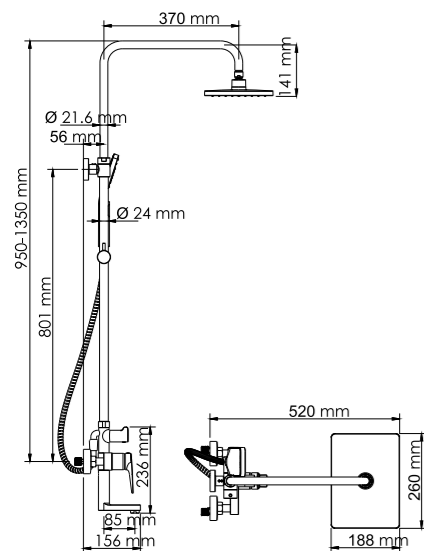

A15501

Размер: 260x188 мм
Материал: ABS-пластик
Форсунки: 116 шт.

Душевой комплект, 950/1350 x 520 мм латунь, ABS-пластик, PVD-покрытие «матовое золото»

В комплект входит:

- Смеситель для ванны с коротким изливом;
- Стойка для душа Ø21,6 / Ø24 мм, регулируемая по высоте, 950/1350 мм;
- Душевая насадка, 260x188 мм, ABS-пластик;
- Шланг металлический 1500 мм, подключение к лейке;
- Лейка 3-функциональная с системой защиты от известковых отложений;
- Набор для крепежа.

Смеситель для душа:

- Керамический картридж 35 мм, Sedal (Испания);
- Встроенный пластиковый аэратор Neoperl HONEYCOMB (Германия) с регулируемым углом наклона струи;
- Керамический поворотный переключатель.

Режимы лейки:

Универсальный

Мягкая струя специальным образом насыщается пузырьками воздуха.

Комбинированный

Одновременная подача мягкой и массажной струи.

Массажный

Мощная струя воды максимально расслабляет тело.

Удлинитель помогут увеличить высоту душевого комплекта
+300-420 мм
Подробности на стр. 172