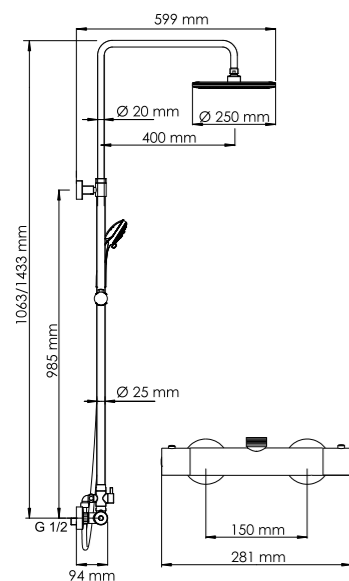

Удлинитель
помогут увеличить
высоту душевого
комплекта
+300-420 мм
Подробности на стр. 172

Душевой комплект с термостатическим смесителем, 1063/1433x599 мм латунь, хромоникелевое покрытие

В комплект входит: