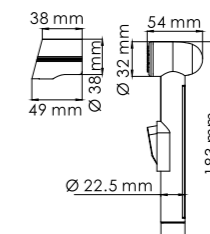

Aller 1068 Смеситель для умывальника с гигиенической лейкой

1. **Характеристики:**
2. Керамический двухступенчатый эко-картридж 35мм, Sedal (Испания);
   - Встроенный силиконовый аэратор Neoperl CASCADE для равномерного распределения струи;
   - Хромоникелевое покрытие.

1. **В комплект к смесителю входит:**
2. Гибкая подводка Sedal (Испания) G1/2, 430 мм;
   - Гибкая подводка на шланг со встроенным обратным клапаном, Sedal (Испания);
   - Фиксированное настенное крепление для лейки;
   - Гигиеническая лейка с фиксатором;
   - Металлический шланг 1500 мм;
   - Набор для монтажа.