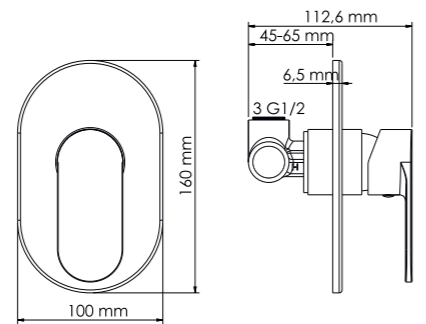

Elbe 7471
Смеситель для ванны и душа

Характеристики:
- Керамический картридж 40 мм, Sedal (Испания);
- Керамический поворотный переключатель на 3 выхода;
- Покрытие черный Soft-touch.

В комплект к смесителю входит:
- Наружная часть смесителя;
- Комплект скрытого монтажа.