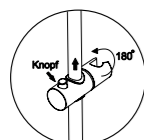

Держатель лейки

Держатель с изменяющимся углом поворота лейки 180 градусов. Держатель можно поднять или опустить на любую удобную для Вас высоту, для этого необходимо нажать кнопку и, удерживая, перемещать по стойке.