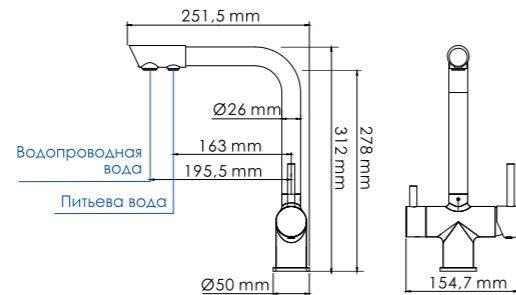

В комплект к смесителю входит:

- Гибкая подводка G1/2, 430 мм, Sedal (Испания)
- Набор для монтажа,
- Пластиковый уплотнитель для монтажа.

Смеситель с возможностью подключения любого стандартного фильтра для очистки воды. Регулировка подачи очищенной питьевой воды осуществляется с помощью поворота ручки смесителя.