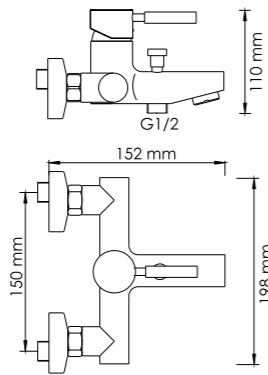

Wern 4201

Смеситель для ванны с коротким изливом

Характеристики:

- Керамический картридж 35мм, Sedal (Испания);
- Встроенный пластиковый аэратор Neoperl HONEYCOMB (Германия) для равномерного распределения струи с регулируемым углом наклона до 10°;
- Автоматический кнопочный переключатель на душ;
- Покрытие никель.

В комплект к смесителю входит:

- Металлический шланг 1500 мм;
- 3-функциональная лейка с системой защиты от известковых отложений;
- Фиксированное настенное крепление для душа.