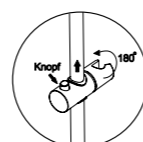

Держатель лейки

Держатель с изменяющимся углом поворота лейки 180 градусов. Держатель можно поднять или опустить на любую удобную для Вас высоту, для этого необходимо нажать кнопку и, удерживая, перемещать по стойке.