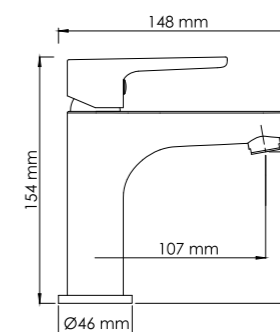

В комплект к смесителю входит:

- Гибкая подводка Sedal (Испания) резьба G1/2, длина 430 мм (со штуцером);
- Набор для монтажа.