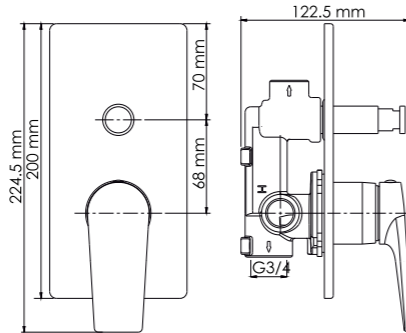

В комплект к смесителю входит:

- Комплект скрытого монтажа;
- Наружная часть смесителя.

Wiese 8430 NEW

Встраиваемый смеситель для раковины

Характеристики:

- Керамический картридж 35мм, Sedal (Испания);
- Встроенный пластиковый азратор Neoregl HONEYCOMB (Германия) для равномерного распределения струи;
- PVD-покрытие «оружейная сталь».