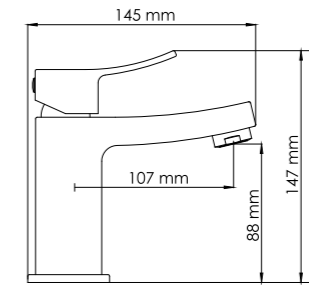

Aller 1064
Смеситель для умывальника

1. **Характеристики:**
2. Керамический картридж 25мм, Sedal (Испания);
   - Встроенный силиконовый аэратор Neoperl CASCADE (Германия) для равномерного распределения струи с ограничением потока воды 5 л/мин;
   - Хромоникелевое покрытие.

1. **В комплект к смесителю входит:**
2. Гибкая подводка Sedal (Испания) резьба G1/2, длина 370 мм;
   - Набор для монтажа.