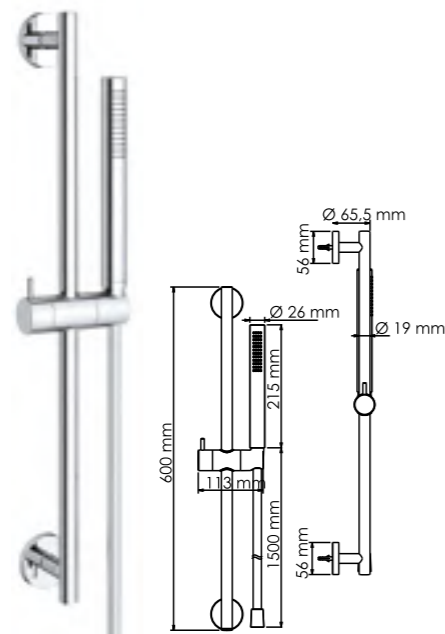

A142
Душевой комплект

1. В комплект входит:
2. Стойка для душа 600 мм;
   - Шланг ПВХ 1500 мм;
   - Лейка 1-функциональная с системой защиты от известковых отложений;
   - Держатель лейки поворотный;
   - Набор для крепежа.