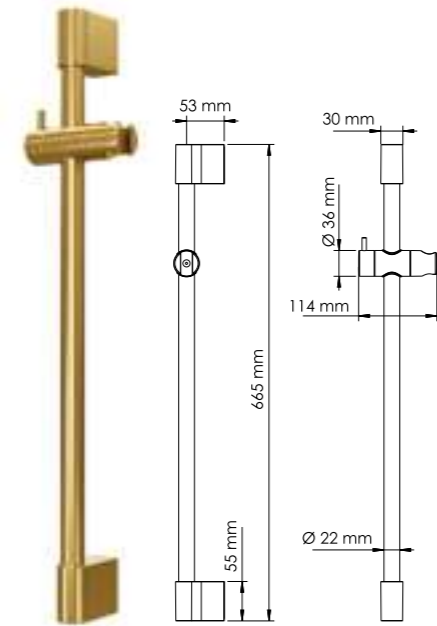

Aisch 5506 NEW

Смеситель для биде с донным клапаном

Характеристики:

- Керамический картридж 35 мм, Sedal (Испания);
- Встроенный пластиковый аэратор Neoperl (Германия) для равномерного распределения струи;
- PVD-покрытие «матовое золото».

В комплект к смесителю входит:

- Гибкая подводка G1/2, 430 мм, Sedal (Испания);
- Донный клапан с рычажным механизмом;
- Набор для монтажа.

A190
Стойка для душа 66,5 см,
PVD-покрытие «матовое золото»
В комплект входит:
- Стойка для душа Ø 22 мм;
- Регулируемый держатель лейки;
- Набор для крепежа.