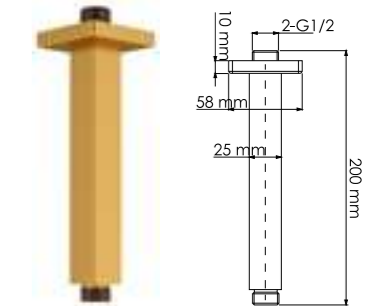

A235 NEW
Потолочный излив для душа
PVD-покрытие «матовое золото».