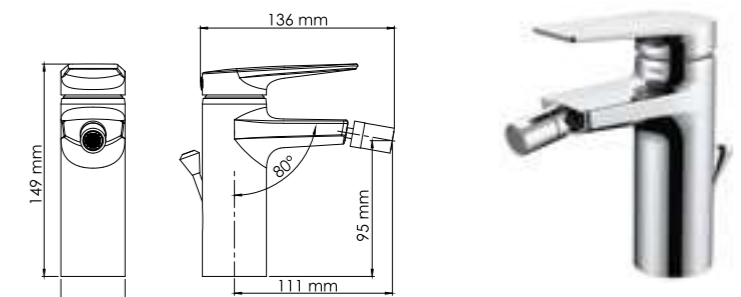

Коллекция Loraу 3200

Как и русло реки, изгибы смесителей **Loraу** меняют свое очертание. От прямолинейных форм до изгибающихся линий – все это заключено в одном изделии. Такой непредсказуемый характер Loraу удивляет и завораживает.