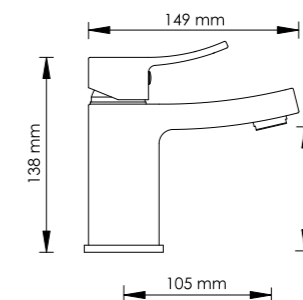

В комплект к смесителю входит:

- Гибкая подводка Sedal (Испания) резьба G1/2, длина 370 мм;
- Набор для монтажа.