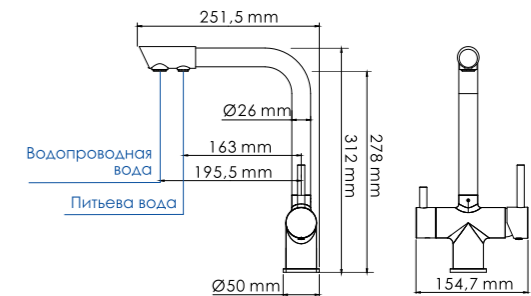

В комплект к смесителю входит:

- Гибкая подводка G1/2, 430 мм, Sedal (Испания)
- Набор для монтажа,
- Пластиковый уплотнитель для монтажа.

Смеситель с возможностью подключения любого стандартного фильтра для очистки воды. Регулировка подачи очищенной питьевой воды осуществляется с помощью поворота ручки смесителя.