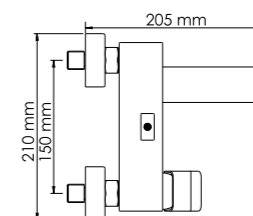

В комплект к смесителю входит:

- Металлический шланг 1500 мм;
- 3-функциональная лейка с системой защиты от известковых отложений;
- Поворотное настенное крепление для душа;
- Два набора фланцев (хромоникелевое покрытие и покрытие белой краской).

Aller 1063WHITE

Смеситель для умывальника

Характеристики:

- Керамический картридж 35 мм, Sedal (Испания);
- Встроенный силиконовый аэратор Neoperl CASCADE (Германия) для равномерного распределения струи;
- Комбинированное покрытие.