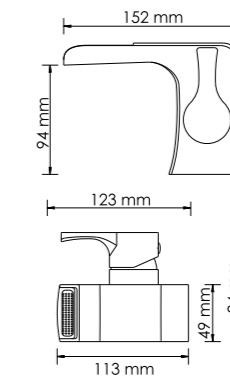

В комплект к смесителю входит:

- Гибкая подводка Sedal (Испания) резьба G1/2, длина 400 мм;
- Набор для монтажа.