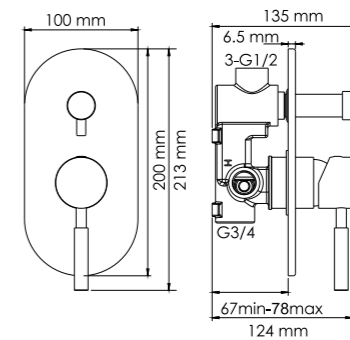

В комплект к смесителю входит:

- Комплект скрытого монтажа;
- Наружная часть смесителя.