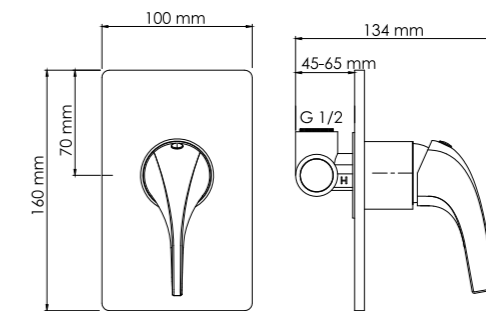

Sauer 7151
Смеситель для душа

1. **Характеристики:**
2. Керамический картридж 35 мм, Sedal (Испания);
   - PVD-покрытие «глянцевое золото».

1. **В комплект к смесителю входит:**
2. Комплект скрытого монтажа;
   - Наружная часть смесителя.

Sauer 7130 NEW
Встраиваемый смеситель для раковины

1. **Характеристики:**
2. Керамический картридж 35 мм, Sedal (Испания);
   - Пластиковый аэратор для равномерного распределения струи;
   - PVD-покрытие «глянцевое золото».

1. **В комплект к смесителю входит:**
2. Комплект скрытого монтажа;
   - Наружная часть смесителя.