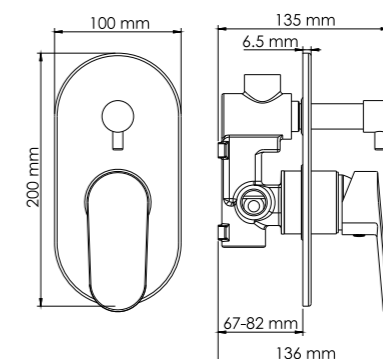

Donau 5341 Смеситель для ванны и душа

1. **Характеристики:**
2. Керамический картридж 40 мм, Sedal (Испания);
   - Хромоникелевое покрытие;
   - Керамический поворотный переключатель на душ.

1. **В комплект к смесителю входит:**
2. Наружная часть смесителя;
   - Комплект скрытого монтажа.