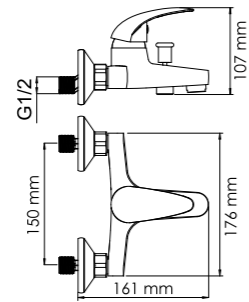

Isen 2601

Смеситель для ванны с коротким изливом

Характеристики:

- Керамический картридж 35 мм, Sedal (Испания);
- Встроенный пластиковый аэратор Neoperl HONEYCOMB (Германия) для равномерного распределения струи;
- Хромоникелевое покрытие;
- Автоматический кнопочный переключатель на душ.

В комплект к смесителю входит:

- Металлический шланг 1500 мм;
- 1-функциональная лейка с системой защиты от известковых отложений;
- Фиксированное настенное крепление для душа.