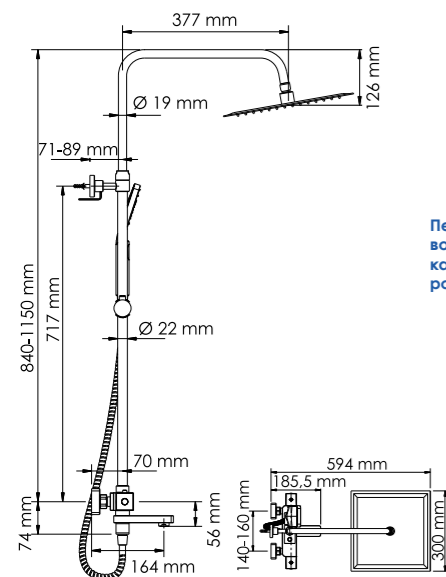

Удлинитель
помогут увеличить
высоту душевого
комплекта
+300-420 мм
Подробности на стр. 172

Переключение потока
воды смеситель/лей-
ка с помощью пово-
ротного излива

Душевой комплект с термостатическим смесителем для душа 840/1150x594 мм, латунь, нержавеющая сталь, хромоникелевое покрытие.