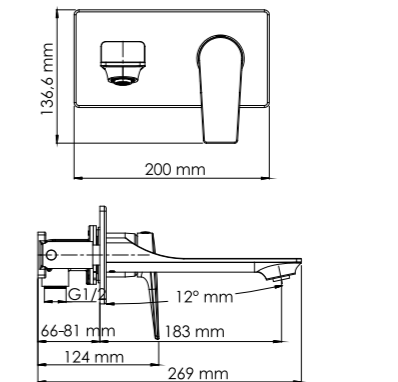

В комплект к смесителю входит:

- Комплект скрытого монтажа;
- Наружная часть смесителя.