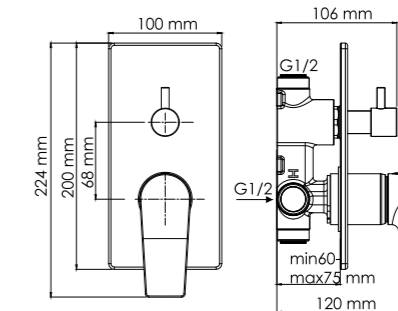

В комплект к смесителю входит:

- Комплект скрытого монтажа;
- Наружная часть смесителя.

В комплекте идет латунная заглушка, которая позволяет установить смеситель на 2 выхода