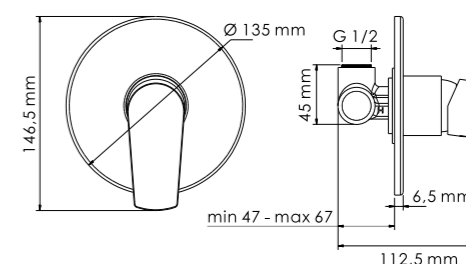

В комплект к смесителю входит:

- Наружная часть смесителя;
- Комплект скрытого монтажа.