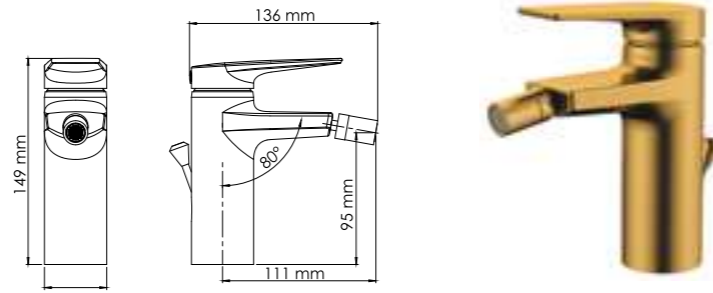

Aisch 5506 NEW

Смеситель для биде с донным клапаном

Характеристики:

- Керамический картридж 35 мм, Sedal (Испания);
- Встроенный пластиковый аэратор Neoperl (Германия) для равномерного распределения струи;
- PVD-покрытие «матовое золото».

В комплект к смесителю входит:

- Гибкая подводка G1/2, 430 мм, Sedal (Испания);
- Донный клапан с рычажным механизмом;
- Набор для монтажа.

A190
Стойка для душа 66,5 см,
PVD-покрытие «матовое золото»
В комплект входит:
- Стойка для душа Ø 22 мм;
- Регулируемый держатель лейки;
- Набор для крепежа.