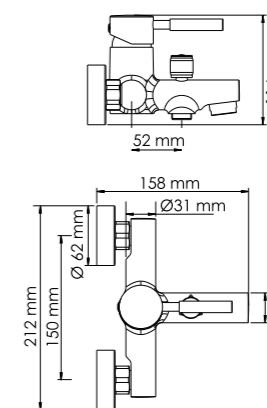

В комплект к смесителю входит:

- Металлический шланг 1500 мм;
- 3-функциональная лейка с системой защиты от известковых отложений;
- Фиксированное настенное крепление для душа.