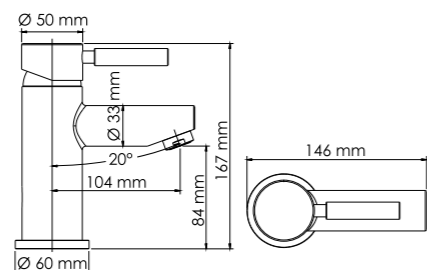

В комплект к смесителю входит:

- Гибкая подводка Sedal (Испания) G1/2, 370 мм;
- Набор для монтажа.