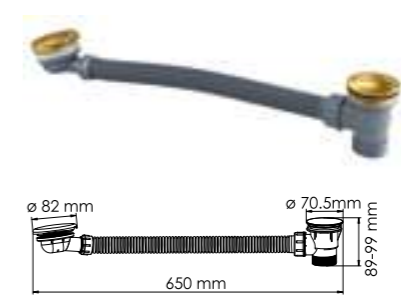

A203
Слив-перелив для ванны
Латунь, ПВХ,
PVD-покрытие «матовое золото».