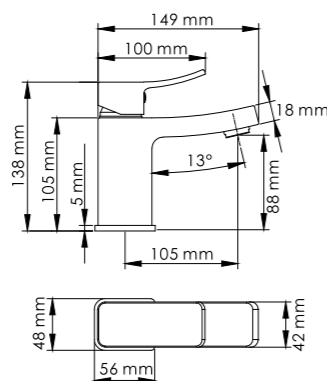

Aller 1063
Смеситель для умывальника

1. **Характеристики:**
2. Керамический картридж 35мм, Sedal (Испания);
   - Встроенный силиконовый аэратор Neoperl CASCADE (Германия) для равномерного распределения струи;
   - Хромоникелевое покрытие.

1. **В комплект к смесителю входит:**
2. Гибкая подводка Sedal (Испания) резьба G1/2, длина 400 мм;
   - Набор для монтажа.