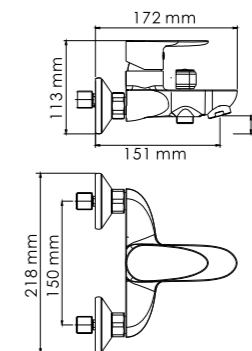

В комплект к смесителю входит:

- Металлический шланг 1500 мм;
- 3-функциональная лейка с системой защиты от известковых отложений;
- Фиксированное настенное крепление для душа.