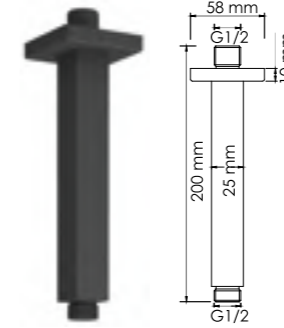

A152
Потолочный излив для душа
Латунь, покрытие черный Soft-touch