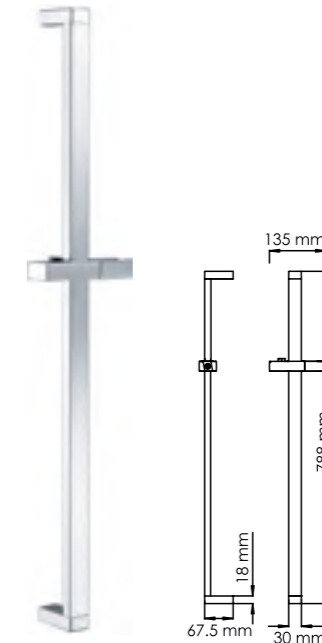

A037
Стойка для душа

1. В комплект входит:
2. Стойка для душа 788 мм;
   - Регулируемый держатель лейки;
   - Набор для крепежа.