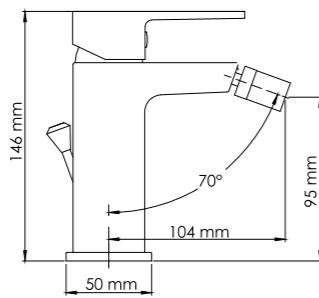

Abens 2006 NEW
Смеситель для биде с донным клапаном

Характеристики:
- Керамический картридж 35 мм, Sedal (Испания);
- Встроенный пластиковый аэратор Neoperl (Германия) для равномерного распределения струи;
- Покрытие черный Soft-touch.

В комплект к смесителю входит:
- Гибкая подводка G1/2, 430 мм, Sedal (Испания);
- Донный клапан с рычажным механизмом;
- Набор для монтажа.

A151
Потолочный излив для душа
Латунь, покрытие черный Soft-touch