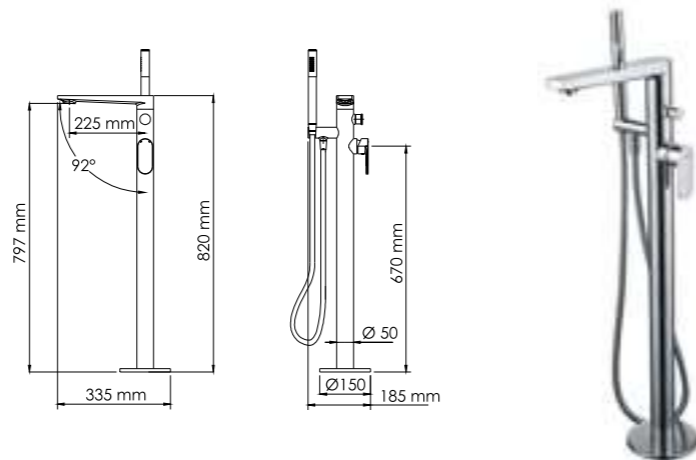

В комплект к смесителю входит:

- Набор для монтажа.

Коллекция Lipre 4500

Двойственный характер коллекции **Lipre** ощущается при первом взгляде на изделия. Столкновение и противоборство плавной обтекаемой формы с четкими гранями образует гармонию образа в целом.