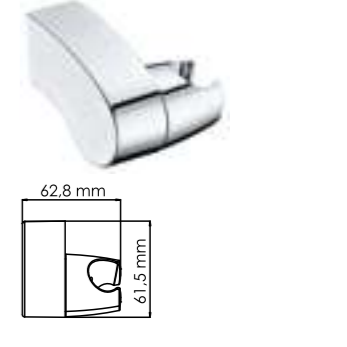

A071 Сифон для раковины

A072 Сифон для раковины

A089 Подключение шланга

A086 Подключение шланга
с настенным держателем лейки.

A022 Подключение шланга
с настенным держателем лейки.

A013 Держатель лейки с крючком
поворотный.