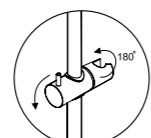

Держатель лейки

Держатель с изменяющимся углом поворота лейки 180 градусов. Держатель можно зафиксировать на удобной для Вас высоте, после чего жестко закрепить.