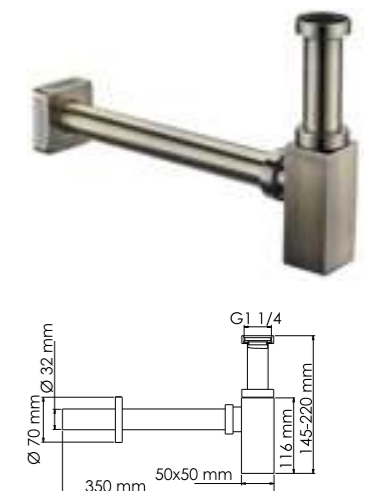

A096
Сифон для раковины
Покрытие «светлая бронза»