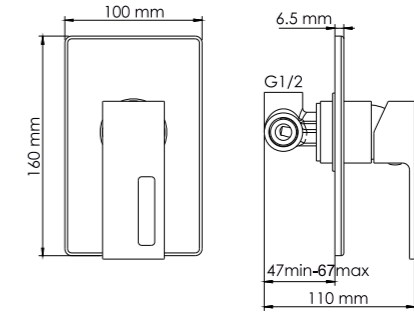

В комплект к смесителю входит:

- Наружная часть смесителя;
- Комплект крытого монтажа.