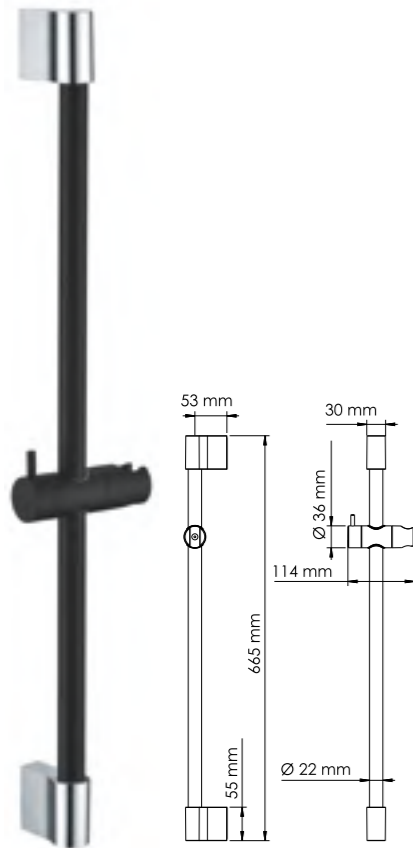

Душевая насадка

Душевая насадка для комплекта производится из ABS-пластика. Форсунки из силикона с системой защиты от известковых отложений. Насадка крепится к штанге при помощи шарнирного соединителя, внутрь которого встроен сетчатый аэратор для равномерного распределения воды. Также шарнирный соединитель позволяет менять угол наклона душевой насадки от 0 до 22 градусов.