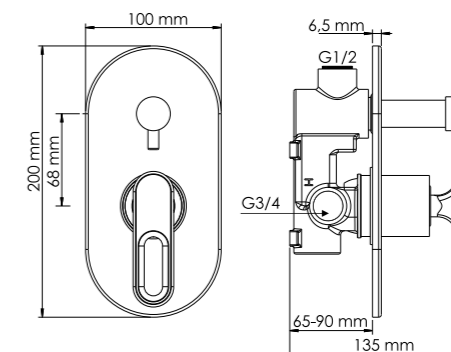

В комплект к смесителю входит:

- Наружная часть смесителя;
- Комплект скрытого монтажа.