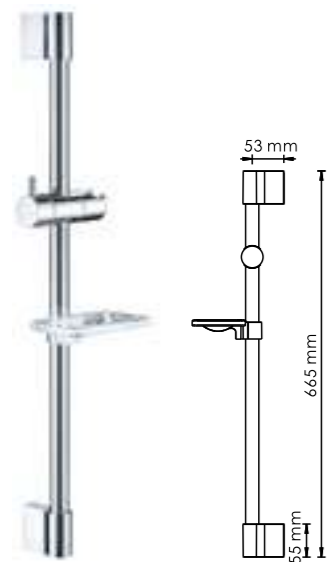

A063
Душевой комплект
В комплект входит:
- Стойка для душа 665 мм;
- Регулируемый держатель лейки;
- Мыльница пластиковая, прозрачная;
- Набор для крепежа.