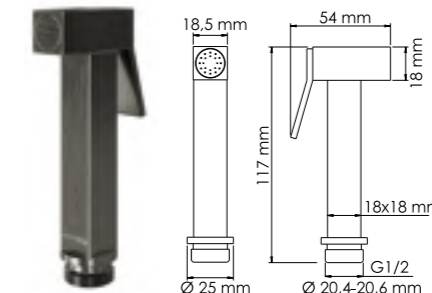

A215

Гиеническая лейка с фиксатором
PVD-покрытие «оружейная сталь».