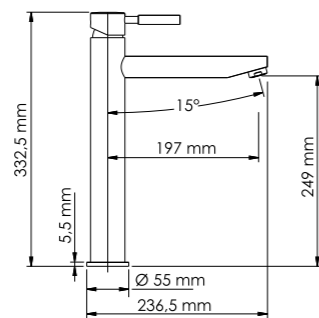

В комплект к смесителю входит:

- Гибкая подводка Sedal (Испания) резьба G1/2, длина 370 мм;
- Набор для монтажа.

Main 4104

Смеситель для умывальника

Характеристики:

- Керамический картридж 25мм, Sedal (Испания);
- Встроенный пластиковый аэратор Neoperl HONEYCOMB (Германия) для равномерного распределения струи с ограничением потока воды 5 л/мин;
- Хромоникелевое покрытие.