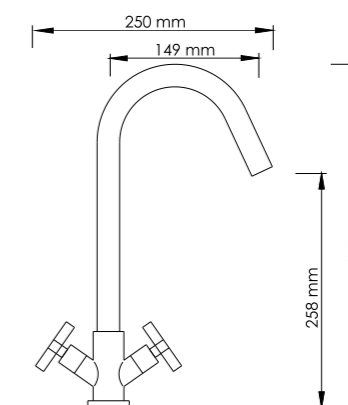

В комплект к смесителю входит:

- Гибкая подводка Sedal (Испания) резьба G1/2, длина 370 мм;
- Ключ для аэратора;
- Набор для монтажа;
- Пластиковый уплотнитель для монтажа.

Коллекция Weser 7800

Смесители серии **Weser** – это воплощение безупречного стиля и строгости формы. Традиционные двухручковые смесители сочетают в себе функциональность и смелый дизайн. Строгая симметрия прямых углов и энергия в каждом штрихе смесителей серии Weser помогут сделать ванную уникальной.