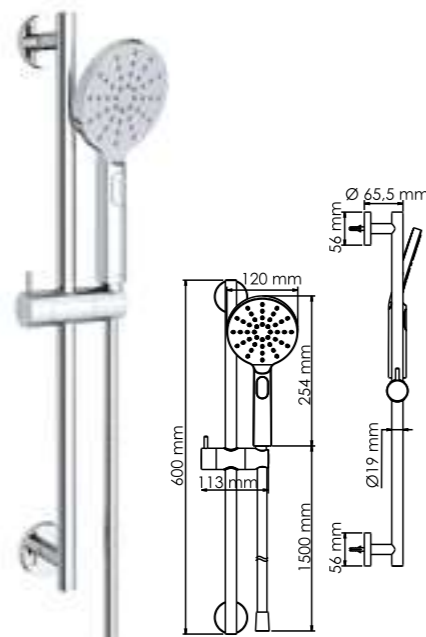

A006
Душевой комплект

- В комплект входит:
- Стойка для душа 680 мм;
 - Держатель лейки поворотный;
 - Мыльница пластиковая, прозрачная;
 - Набор для крепежа.

A044
Душевой комплект

- В комплект входит:
- Стойка для душа 835 мм;
 - Шланг металлический 1500 мм;
 - Лейка 3-функциональная с системой защиты от известковых отложений;
 - Набор для крепежа.