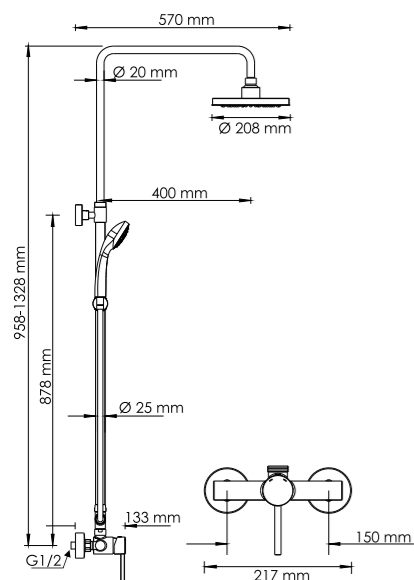

A12202

Размер: Ø 208 мм
Материал: ABS-пластик
Форсунки: 80 шт

Душевой комплект, 958/1328x570 мм латунь, хромоникелевое покрытие

В комплект входит:

- Смеситель для душа;
- Стойка для душа Ø 25 мм, регулируемая по высоте, 958/1328 мм;
- Душевая насадка, Ø 208 мм, ABS-пластик;
- Шланг металлический 1500 мм, подключение к лейке;
- Лейка 1-функциональная с системой защиты от известковых отложений;
- Набор для крепежа.

Смеситель для душа

- Керамический картридж 35 мм, Sedal (Испания);
- Хромоникелевое покрытие.

Режимы лейки:

Универсальный
Мягкая струя специальным образом насыщается пузырьками воздуха.

Удлинитель помогут увеличить высоту душевого комплекта

Подробности на стр. 172