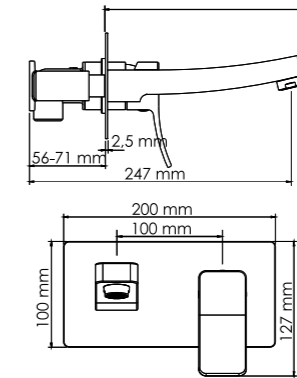

В комплект к смесителю входит:

- Наружная монтажная часть;
- Встраиваемый механизм.