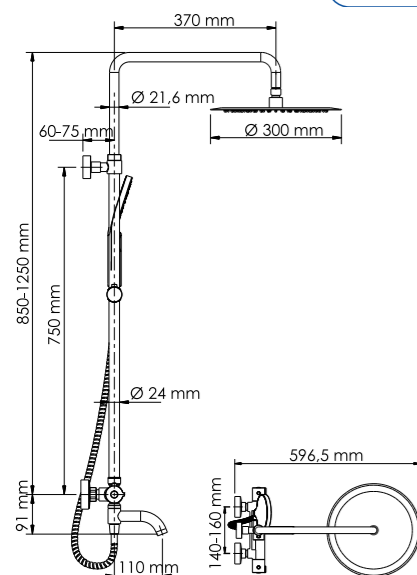

Удлинитель
помогут увеличить
высоту душевого
комплекта
+300-420 мм
Подробности на стр. 172

Переключение потока
воды смеситель/лейка
с помощью пово-
ротного излива

Душевой комплект с термостатическим смесителем для душа 850/1250x596,5 мм, латунь, нержавеющая сталь, хромоникелевое покрытие.