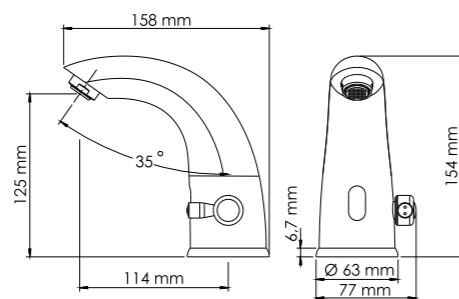

Rosel 2813

Сенсорный смеситель для умывальника

Характеристики:

- Встроенный силиконовый аэратор Neoperf CASCADE (Германия) для равномерного распределения струи;
- Хромированное покрытие.

В комплект к смесителю входит:

- Гибкая подводка Sedal (Испания) резьба G1/2, длина 500 мм (3 шт);
- Гибкая подводка Sedal (Испания) резьба G1/2, длина 400 мм (1 шт);
- Блок управления;
- Угловой клапан подачи воды;
- Вилка со шнуром для подключения смесителя к электрической сети;
- Набор для монтажа.

Смеситель работает от 4-х батареек типа AA (батарейки в комплект не входят) или от электрической сети с напряжением питания 220В.