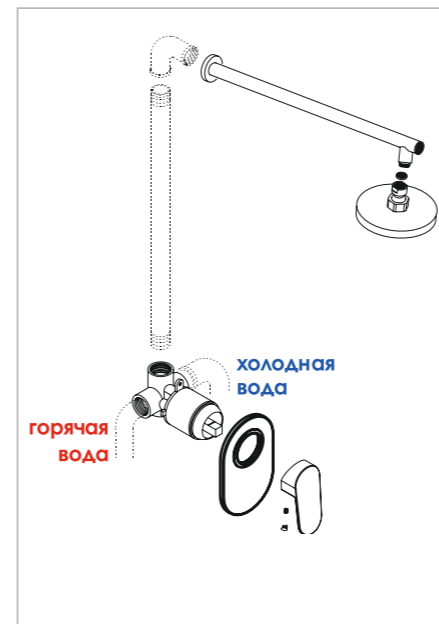

Варианты подключения встраиваемых смесителей

Схема монтажа смесителя для душа с верхней душевой насадкой

Схема монтажа смесителя для ванны и душа с изливом и верхней душевой насадкой

Схема монтажа смесителя для ванны и душа с верхней душевой насадкой и лейкой