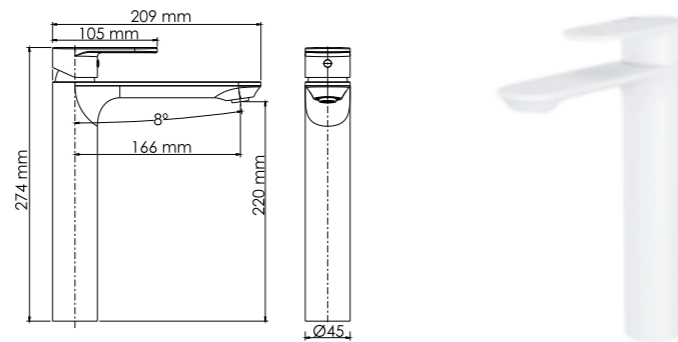

В комплект к смесителю входит:

- Гибкая подводка G1/2, 600 мм, Sedal (Испания)
- Набор для монтажа.