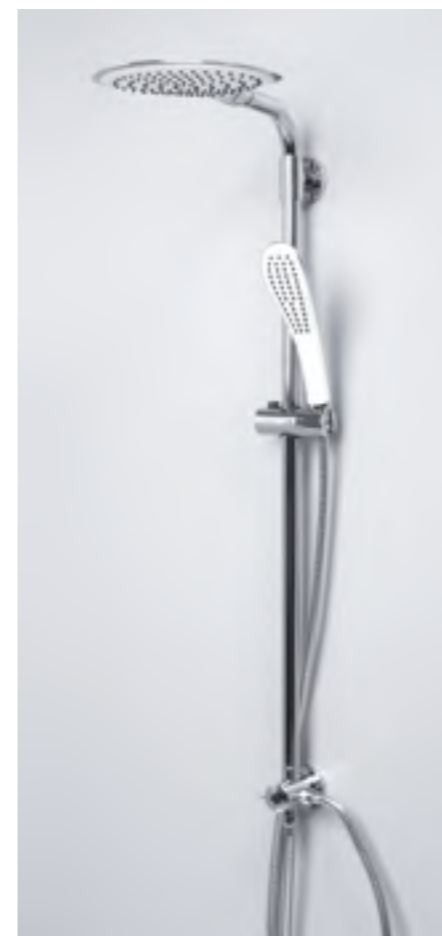

A045

Размер: 246x190 мм
Материал: ABS-пластик
Форсунки: 110 шт

**Душевой комплект, 980x425 мм
нержавеющая сталь, хромоникелевое покрытие**

В комплект входит:

- Стойка для душа, Ø 25 мм;
- Душевая насадка, 246x190 мм, ABS-пластик;
- Шланг металлический 1500 мм, подключение к лейке;
- Шланг металлический 600 мм, подключение к смесителю;
- Лейка 1-функциональная с системой защиты от известковых отложений;
- Набор для крепежа.

Режимы лейки:

Универсальный
Мягкая струя специальным образом насыщается пузырьками воздуха.

A039

Размер: Ø 225 мм
Материал: ABS-пластик
Форсунки: 200 шт

**Душевой комплект, 1116 x 526 мм
латунь, нержавеющая сталь,
хромоникелевое покрытие**

В комплект входит:

- Стойка для душа, Ø 21 мм;
- Душевая насадка, Ø 225 мм, ABS-пластик;
- Шланг металлический 1500 мм, подключение к лейке;
- Шланг металлический 600 мм, подключение к смесителю;
- Лейка 3-функциональная с системой защиты от известковых отложений;
- Набор для крепежа.

Режимы лейки:

Универсальный
Мягкая струя специальным образом насыщается пузырьками воздуха.

Массажный
Мощная струя воды максимально расслабляет тело.

Интенсивный
Струя воды сильного напора, насыщенная огромным количеством кислорода, приводит тело в тонус.

Монтаж, подключение

Душевой комплект легко монтируется к стене двумя крепежными элементами и подключается к любому смесителю для ванной комнаты при помощи гибкого шланга 600 мм с резьбой G1/2.

Керамический поворотный переключатель