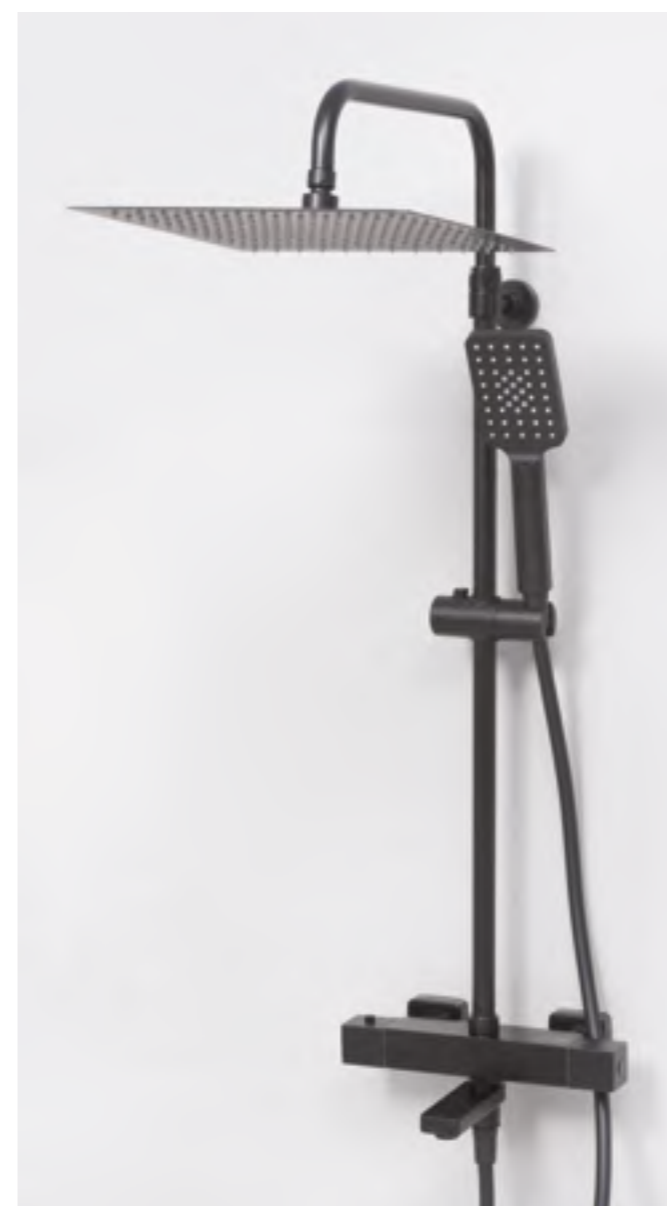

Монтаж, подключение

Душевой комплект легко монтируется к стене с помощью двух эксцентриков (подключение смесителя) и одного крепежного элемента (крепление стойки для душа к стене).
Внимание! Для термостатических смесителей подключение горячей воды только слева, холодной воды только справа!

Ультратонкая душевая насадка

Душевая насадка для комплекта производится из нержавеющей стали. Форсунки из силикона с системой защиты от известковых отложений. Насадка крепится к стойке при помощи шарнирного соединителя, внутрь которого встроен сетчатый аэратор для равномерного распределения воды. Также шарнирный соединитель позволяет менять угол наклона душевой насадки от 0 до 22 градусов.

Керамический поворотный переключатель

Керамический поворотный переключатель состоит из двух керамических дисков, плотно прижатых друг к другу. Керамические диски имеют отверстия, которые в зависимости от поворота переключателя смещаются и открывают доступ воде в душевой шланг или душевую насадку, запирая при этом противоположный выход. Для переключения на верхнюю душевую насадку или лейку необходимо повернуть переключатель в соответствующую сторону.

Держатель лейки

Держатель с изменяющимся углом поворота лейки 180 градусов. Держатель можно поднять или опустить на любую удобную для Вас высоту, для этого необходимо нажать кнопку и, удерживая, перемещать по стойке.

Регулируемая по высоте стойка

Стойку для душа можно регулировать по высоте. Для этого необходимо выдвинуть верхнюю часть стойки и зафиксировать на необходимой Вам высоте при помощи гайки верхнего крепления.

Многофункциональный смеситель

Переключение потока воды смеситель/лейка с помощью поворотного излива. Смеситель имеет встроенный пластиковый аэратор Neoperl HONEYCOMB (Германия) с регулируемым углом наклона струи.