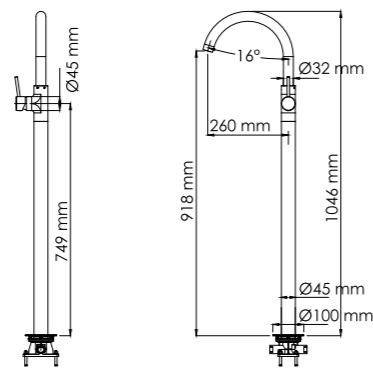

В комплект к смесителю входит:

- Набор для монтажа.

Коллекция Wern 4200

Коллекция **Wern** представляет современный стиль в спокойном исполнении. Покрытие никель дает ощущение комфорта. Сочетание такого покрытия с высокой функциональностью изделий позволяют стать современному интерьеру уютным и максимально практичным.