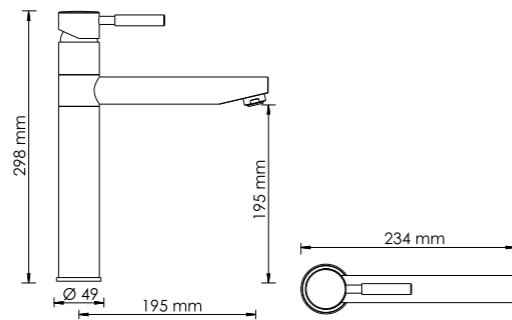

В комплект к смесителю входит:

- Гибкая подводка Sedal (Испания) резьба G1/2, длина 370 мм;
- Набор для монтажа;
- Пластиковый уплотнитель для монтажа.