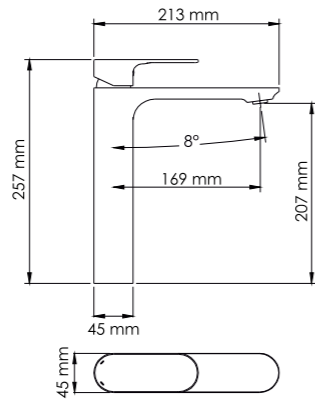

Elbe 7403H
Смеситель для умывальника

1. **Характеристики:**
2. Керамический картридж 35 мм, Sedal (Испания);
   - Встроенный пластиковый аэратор Neoperl HONEYCOMB (Германия) для равномерного распределения струи;
   - Покрытие черный Soft-touch.

1. **В комплект к смесителю входит:**
2. Гибкая подводка G1/2, 370 мм, Sedal (Испания);
   - Набор для монтажа.