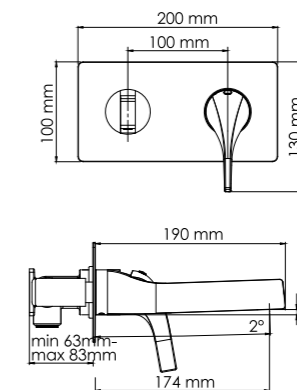

Sauer 7130 NEW
Встраиваемый смеситель для раковины

1. **Характеристики:**
2. Керамический картридж 35 мм, Sedal (Испания);
   - Пластиковый аэратор для равномерного распределения струи;
   - PVD-покрытие «глянцевое золото».

1. **В комплект к смесителю входит:**
2. Комплект скрытого монтажа;
   - Наружная часть смесителя.