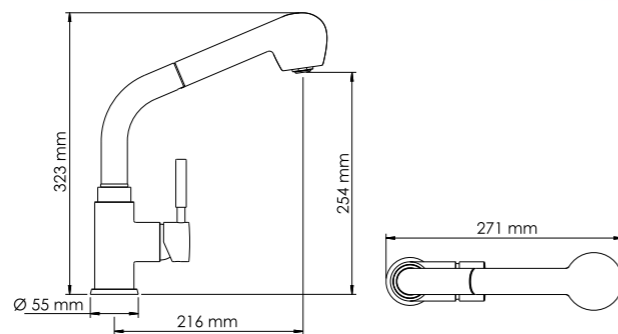

В комплект к смесителю входит:

- Гибкая подводка Sedal (Испания) резьба G1/2, длина 400 мм;
- Выдвижная лейка;
- Шланг нейлоновый 1500 мм;
- Набор для монтажа.