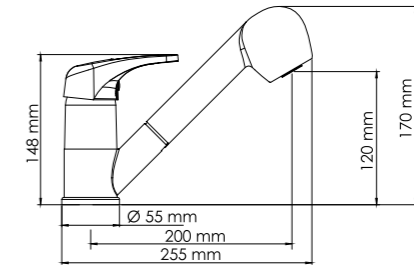

В комплект к смесителю входит:

- Гибкая подводка Sedal (Испания) резьба G1/2, длина 370 мм;
- Выдвижная лейка;
- Металлический шланг 1500 мм;
- Набор для монтажа.