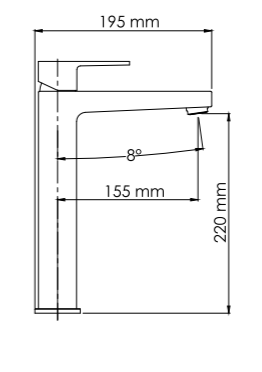

В комплект к смесителю входит:

- Гибкая подводка G1/2, 370 мм, Sedal (Испания)
- Набор для монтажа.