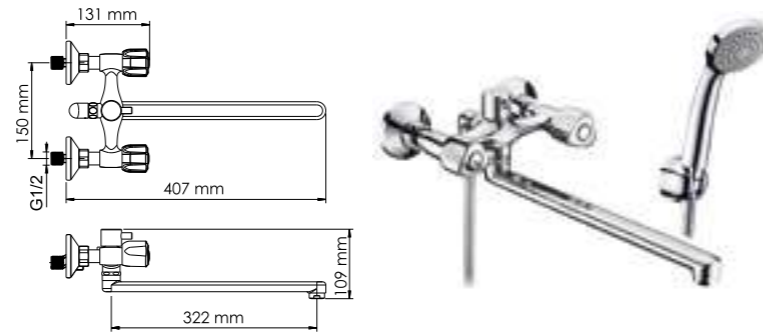

Amper 2902L

Смеситель для ванны с длинным изливом

Характеристики:

1. Керамические кранбуксы 180°;
   - Встроенный пластиковый аэратор Neoperl HONEYCOMB (Германия) для равномерного распределения струи;
   - Хромоникелевое покрытие;
   - Керамический поворотный переключатель на душ;
   - Поворотный уголок на шланг для душа.
2. Предотвращает излом шланга благодаря свободному повороту в сторону натяжения шланга.