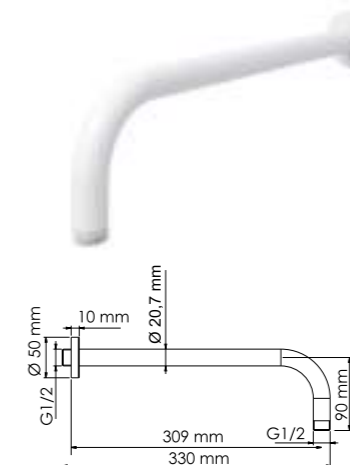

A146
Настенный верхний излив
для душа
покрытие белый Soft-touch.