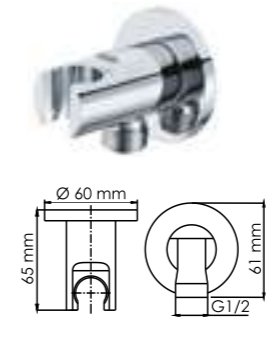

A071 Сифон для раковины

A072 Сифон для раковины

A089 Подключение шланга

A086 Подключение шланга
с настенным держателем лейки.

A022 Подключение шланга
с настенным держателем лейки.

A013 Держатель лейки с крючком
поворотный.