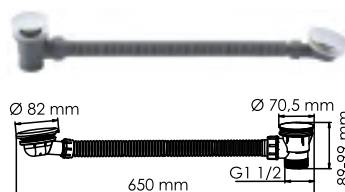

A249 NEW
Донный клапан Push-up
для раковин без перелива

A010
Шланг для душа 1500 мм

A056
Шланг для душа 1000 мм

A057
Шланг для душа 1200 мм

A088
Шланг для душа 1750 мм

гибкие шланги ПВХ,
стальная оплетка

A074
Слив-перелив для ванны,
В комплект входит:
- Декоративная панель
перелива;
- Гибкий ПВХ шланг;
- Донный клапан.