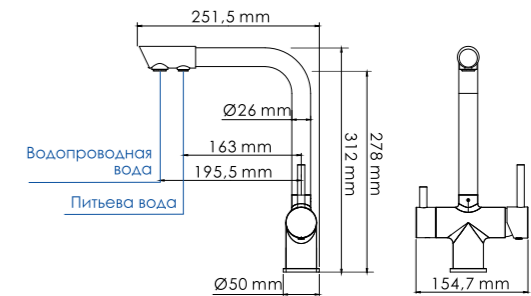

В комплект к смесителю входит:

- Гибкая подводка G1/2, 430 мм, Sedal (Испания)
- Набор для монтажа,
- Пластиковый уплотнитель для монтажа.

Смеситель с возможностью подключения любого стандартного фильтра для очистки воды. Регулировка подачи очищенной питьевой воды осуществляется с помощью поворота ручки смесителя.