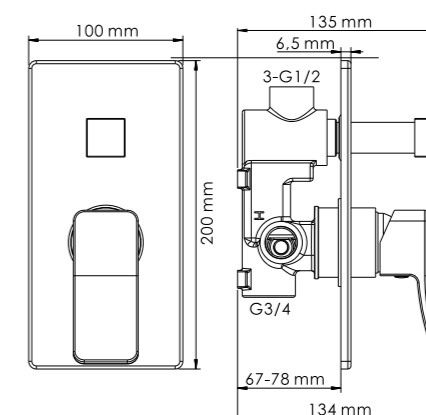

В комплект к смесителю входит:

- Наружная часть смесителя;
- Комплект скрытого монтажа.

Aller 10651WHITE

Смеситель для душа

Характеристики:

- Керамический картридж 35 мм, Sedal (Испания);
- Комбинированное покрытие.