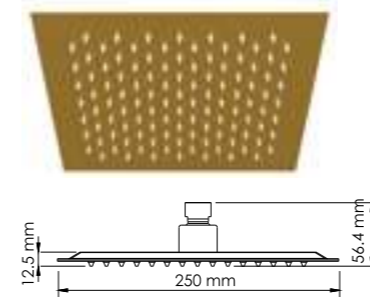

A198
Верхняя душевая насадка
Нержавеющая сталь,
PVD-покрытие «матовое золото».
112 форсунок