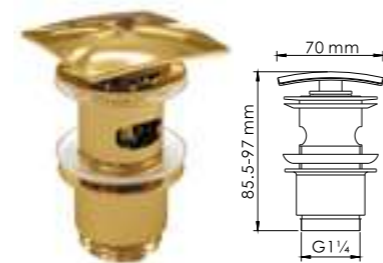

A168
Донный клапан Push-up
для раковины с переливом.
PVD-покрытие «глянцевое золото».