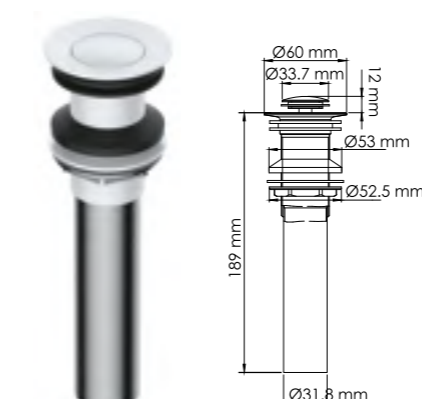

A251 NEW
Донный клапан Push-up
для раковины без перелива
покрытие белый Soft-touch.