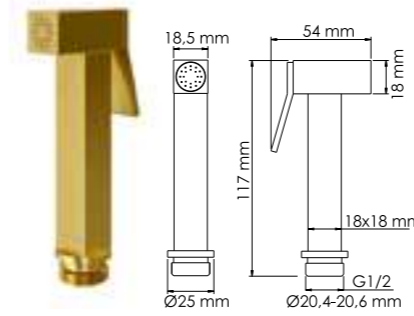

A213
Гигиеническая лейка
с фиксатором
PVD-покрытие «матовое золото».