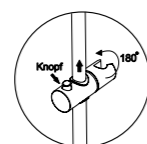

Держатель лейки

Держатель с изменяющимся углом поворота лейки 180 градусов. Держатель можно поднять или опустить на любую удобную для Вас высоту, для этого необходимо нажать кнопку и, удерживая, перемещать по стойке.