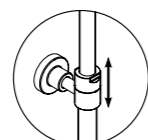

Регулируемая по высоте стойка

Стойку для душа можно регулировать по высоте. Для этого необходимо выдвинуть верхнюю часть стойки и зафиксировать на необходимой Вам высоте при помощи накидной гайки верхнего крепления.