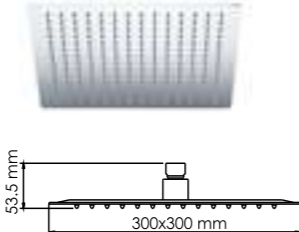

A118 Душевая насадка
нержавеющая сталь,
196 форсунок.