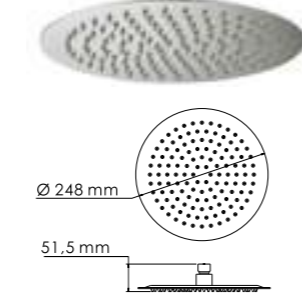

A121
Душевая насадка
126 форсунок
Покрытие никель