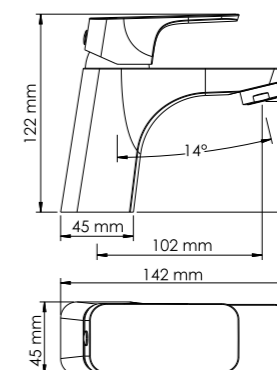

В комплект к смесителю входит:

- Гибкая подводка G1/2, 430 мм, Sedal (Испания);
- Набор для монтажа.