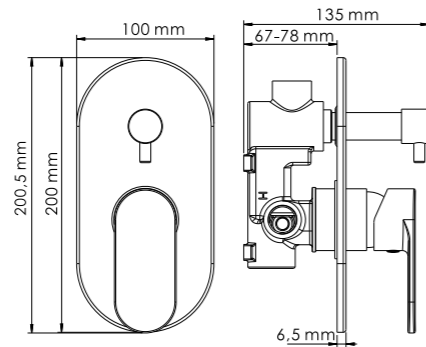

Elbe 7441
Смеситель для ванны и душа

Характеристики:
- Керамический картридж 35 мм, Sedal (Испания);
- Керамический поворотный переключатель на душ;
- Покрытие черный Soft-touch.

В комплект к смесителю входит:
- Наружная часть смесителя;
- Комплект скрытого монтажа.

Elbe 7451
Смеситель для душа

Характеристики:
- Керамический картридж 35 мм, Sedal (Испания);
- Покрытие черный Soft-touch.

В комплект к смесителю входит:
- Наружная часть смесителя;
- Комплект скрытого монтажа.