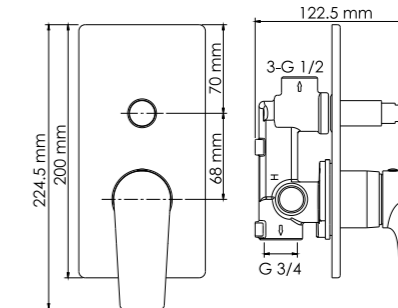

В комплект к смесителю входит:

- Комплект скрытого монтажа;
- Наружная часть смесителя.