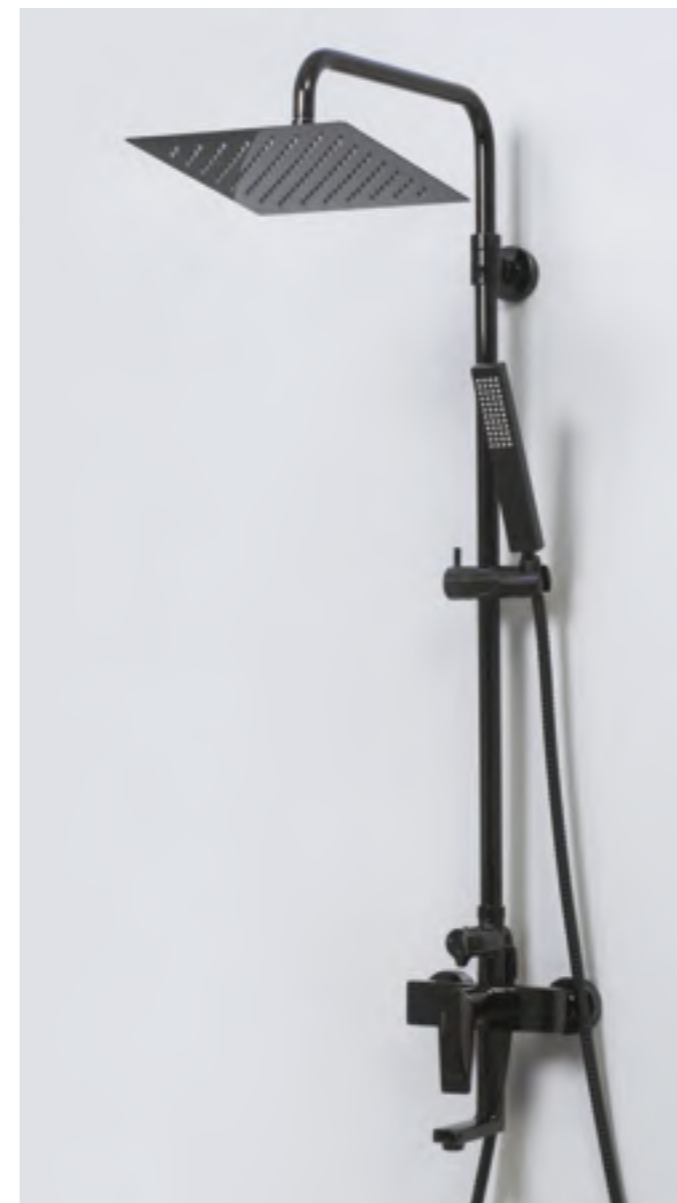

A16701

Размер: 250x250 мм
Материал: нержавеющая сталь
Форсунки: 112 шт.

Душевой комплект, 950/1350 x 551 мм латунь, нержавеющая сталь, PVD-покрытие черный глянец

В комплект входит:

- Смеситель для ванны с коротким изливом;
- Стойка для душа Ø21,6 / Ø24 мм, регулируемая по высоте, 950/1350 мм;
- Душевая насадка, 250x250 мм, нержавеющая сталь;
- Шланг металлический 1500 мм, подключение к лейке;
- Лейка 1-функциональная с системой защиты от известковых отложений;
- Набор для крепежа.

Смеситель для душа:

- Керамический картридж 35 мм, Sedal (Испания);
- Встроенный пластиковый аэратор Neoperl HONEYCOMB (Германия) с регулируемым углом наклона струи;
- Керамический поворотный переключатель.

Режимы лейки:

Универсальный

Мягкая струя специальным образом насыщается пузырьками воздуха.

Комбинированный

Одновременная подача мягкой и массажной струи.

Массажный

Мощная струя воды максимально расслабляет тело.

Удлинитель помогут увеличить высоту душевого комплекта
+300-420 мм
Подробности на стр. 172

Монтаж, подключение

Душевой комплект легко монтируется к стене с помощью двух эксцентров (подключение смесителя) и одного крепежного элемента (крепление стойки для душа к стене).

Душевая насадка

Душевая насадка производится из нержавеющей стали. Форсунки из силикона с системой защиты от известковых отложений. Насадка крепится к штанге при помощи шарнирного соединителя, внутрь которого встроен сетчатый аэратор для равномерного распределения воды. Также шарнирный соединитель позволяет менять угол наклона душевой насадки от 0 до 22 градусов.

Держатель лейки