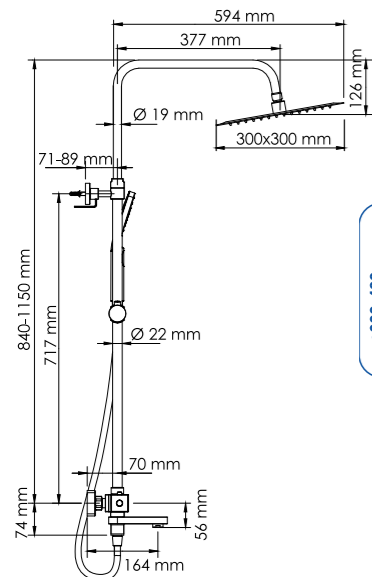

A29901 Thermo

Размер: 300x300 мм
Материал: нержавеющая сталь
Форсунки: 144 шт.

Удлинитель помогут увеличить высоту душевого комплекта
+300-420 мм
Подробности на стр. 172

Душевой комплект с термостатическим смесителем 840/1150x594 мм, Латунь, нержавеющая сталь, ABS-пластик, покрытие черный Soft-touch,