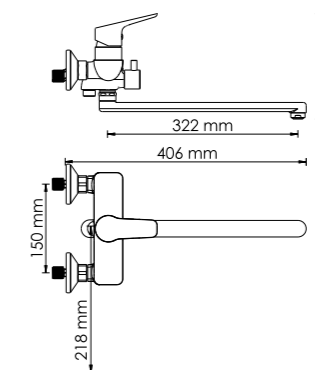

Lipre 4502L Смеситель для ванны с длинным изливом

Характеристики:
- Керамический картридж 35мм, Sedal (Испания);
- Встроенный силиконовый аэратор Neoperl CASCADE (Германия) для равномерного распределения струи;
- Керамический поворотный переключатель.

В комплект к смесителю входит:
- Лейка 3-функциональная с системой защиты от известковых отложений;
- Шланг металлический 1500 мм, подключение к лейке;
- Фиксированное настенное крепление для душа.