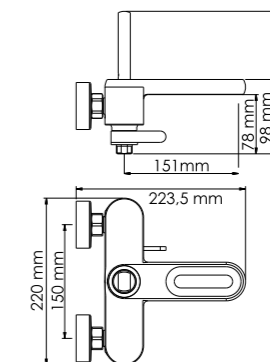

В комплект к смесителю входит:

- Набор для монтажа.