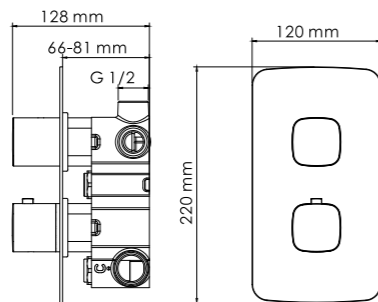

В комплект к смесителю входит:

- Комплект скрытого монтажа;
- Наружная часть смесителя.

Naab 8651

Смеситель для душа

Характеристики:

- Керамический картридж 35мм, Sedal (Испания);
- Хромоникелевое покрытие.