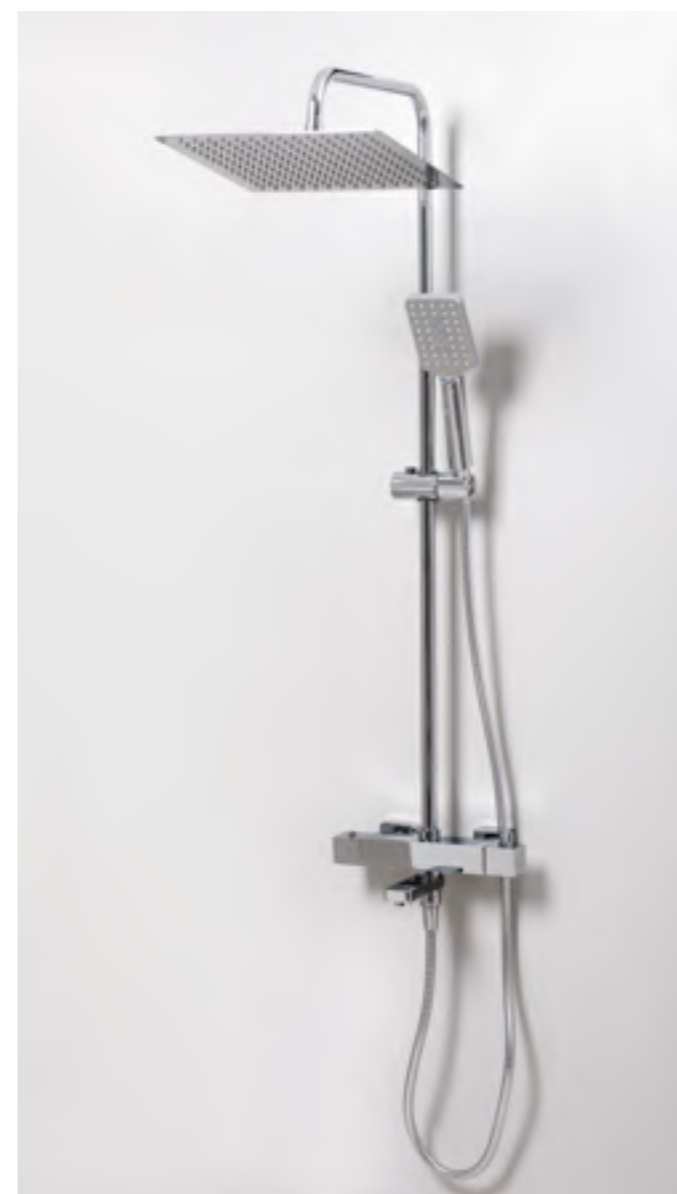

Монтаж, подключение

Душевой комплект легко монтируется к стене с помощью двух эксцентриков (подключение смесителя) и одного крепежного элемента (крепление стойки для душа к стене).

Внимание! Для термостатических смесителей подключение горячей воды только слева, холодной воды только справа!