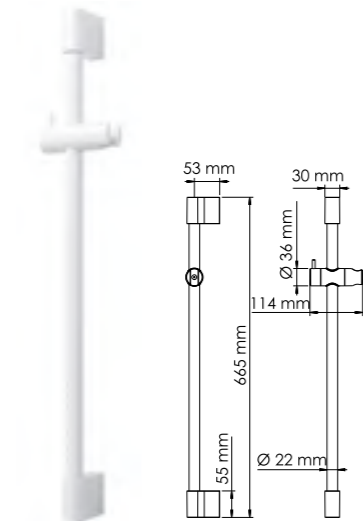

A154
Стойка для душа 66,5 см,
покрытие белый Soft-touch
В комплект входит:
- Стойка для душа Ø 22 мм;
- Регулируемый держатель лейки;
- Набор для крепежа.