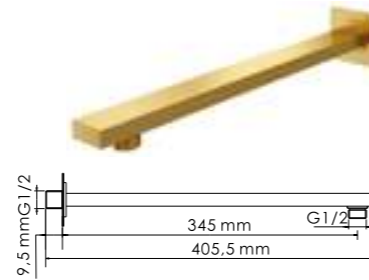

A174
Настенный излив для ванны
PVD-покрытие «матовое золото».

A180
Настенный верхний излив
для душа
PVD-покрытие «матовое золото».