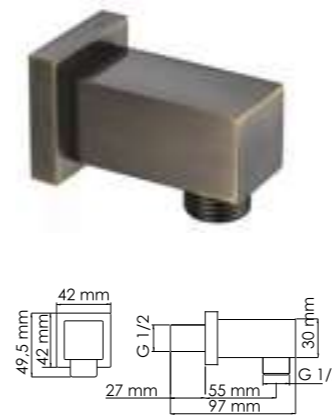

A108
Подключение шланга
Покрытие «светлая бронза»