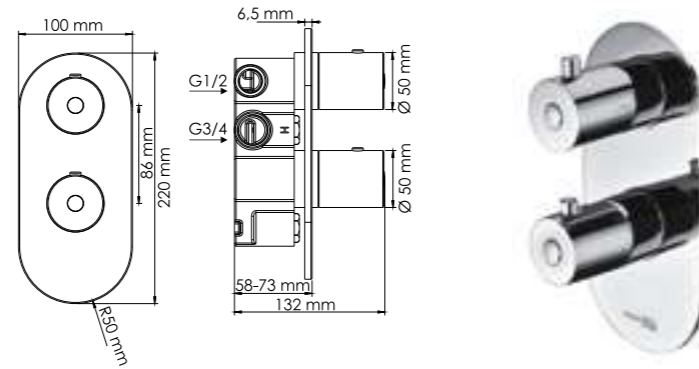

Berkel 4833 Thermo
Термостатический смеситель для ванны и душа

Характеристики:

- Термостатический картридж Vernet (Франция);
- Обратные клапаны Neoperl (Германия);
- Керамический поворотный переключатель Flühs (Германия);
- Хромоникелевое покрытие.

В комплект к смесителю входит:

- Наружная часть смесителя;
- Комплект скрытого монтажа.

Внимание! Для термостатических смесителей подключение горячей воды только слева, холодной воды только справа!