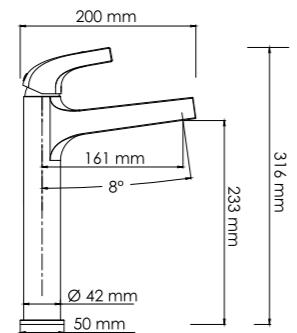

Sauer 7103H
Смеситель для умывальника

1. **Характеристики:**
2. Керамический картридж 35 мм, Sedal (Испания);
   - Пластиковый аэратор для равномерного распределения струи;
   - PVD-покрытие «глянцевое золото».

1. **В комплект к смесителю входит:**
2. Гибкая подводка G1/2, 370 мм, Sedal (Испания)
   - Набор для монтажа.