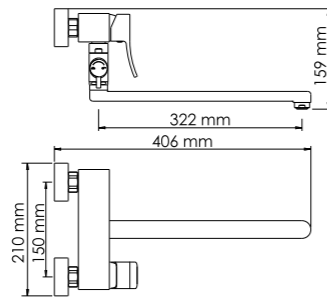

- Характеристики:**
- Керамический картридж 35мм, Sedal (Испания);
 - Хромоникелевое покрытие.

- В комплект к смесителю входит:**
- Металлический шланг 1500 мм;
 - 3-функциональная лейка с системой защиты от известковых отложений;
 - Поворотное настенное крепление для душа.