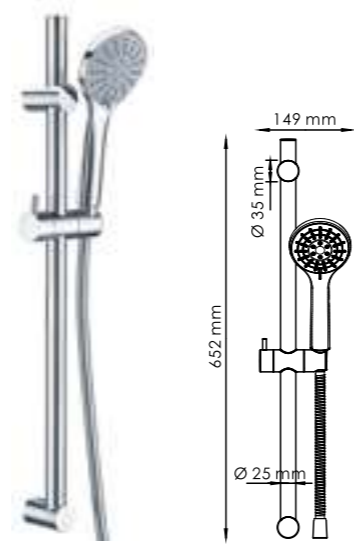

A064
Душевой комплект
В комплект входит:
- Стойка для душа 652 мм;
- Регулируемый держатель лейки;
- Шланг металлический 1500 мм;
- Лейка 3-функциональная с системой защиты от известковых отложений;
- Набор для крепежа.