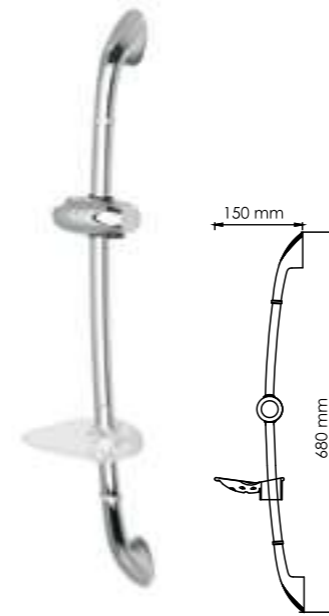

A006
Душевой комплект

- В комплект входит:
- Стойка для душа 680 мм;
 - Держатель лейки поворотный;
 - Мыльница пластиковая, прозрачная;
 - Набор для крепежа.

A044
Душевой комплект

- В комплект входит:
- Стойка для душа 835 мм;
 - Шланг металлический 1500 мм;
 - Лейка 3-функциональная с системой защиты от известковых отложений;
 - Набор для крепежа.