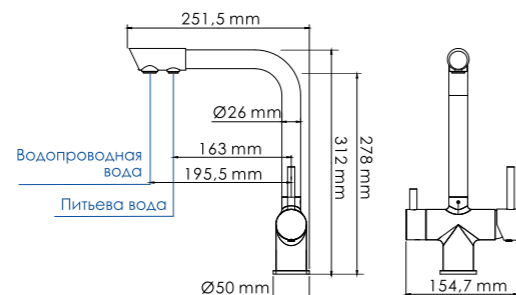

В комплект к смесителю входит:

- Гибкая подводка G1/2, 430 мм, Sedal (Испания)
- Набор для монтажа,
- Пластиковый уплотнитель для монтажа.

Смеситель с возможностью подключения любого стандартного фильтра для очистки воды. Регулировка подачи очищенной питьевой воды осуществляется с помощью поворота ручки смесителя.