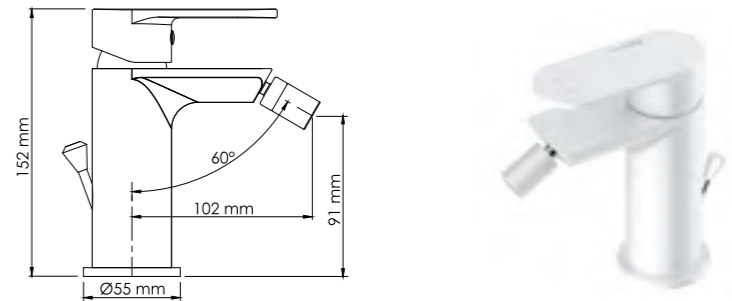

Входит в комплект:

- Гибкая подводка G1/2, 430 мм, Sedal (Испания);
- Набор для монтажа;
- Донный клапан с рычажным механизмом.