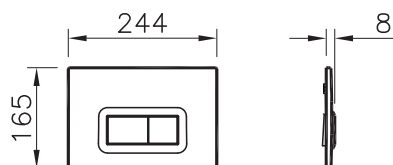

Панели смыва

740-0680

Панель смыва Loop R, цвет глянцевый хром, для инсталляций 742-xxx-xxx, 748-xxx-xx, 750-xxx-xx, 765-xxx-xx, 768-xxx-xx, 762-xxx-xx, 761-xxx-xx

3 690 руб.