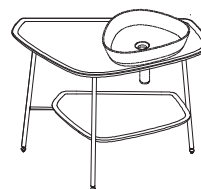

NEW

62581
Plural керамическая столешница, 100 см,
правосторонняя, Матовый Белый

160 990 руб.