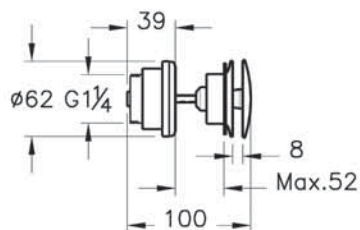

Система слива

Донный клапан для раковины с переливом (нажимной)

 A4514936 3 790 руб.

 A4514926 3 190 руб.

 A45149 2 490 руб.

- Для раковин с переливом
- Кнопка push-open (открытие нажатием)
- Для сифонов диаметром 1 1/4"