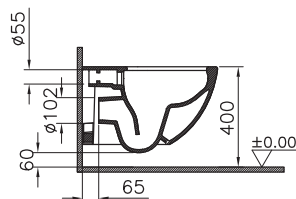

Sento

4338B003-1046
Подвесное биде Sento, рекомендуется с рамой
780-5800

21 590 руб.

Integra Square

Integra Square

NEW

9833B003-7204

Комплект напольного безбодкового пристенного унитаза Integra Square с тонким сиденьем микролифт