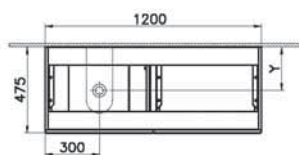

Origin

NEW

65680

Модуль 120 см под раковину с выдвижным ящиком, левосторонний, темный вяз

69 990 руб.

- Столешница заказывается отдельно
- Раковина, сифон и донный клапан в поставку не входят
- МДФ термоформированный
- Рекомендуемый сифон Origin A45123