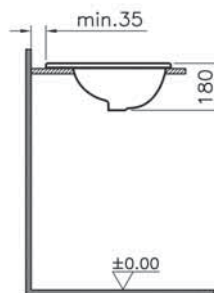

6 790 руб.

S20

5467B003-0001
Раковина накладная S20, 47,5 см

7 690 руб.

S20

5468B003-0001
Раковина накладная S20, 52,5 см

8 390 руб.

S20