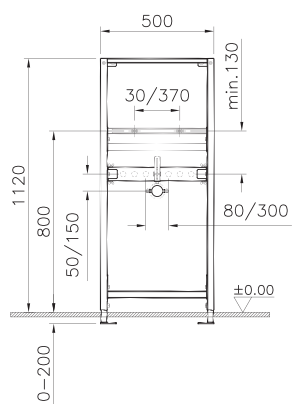

6 790 руб.

Инсталляции

NEW

780-5800

Рама для подвесного биде,
для стен из ГВЛ. Все крепежи в комплекте (к
стене и к полу)

10 390 руб.

NEW

780-2800