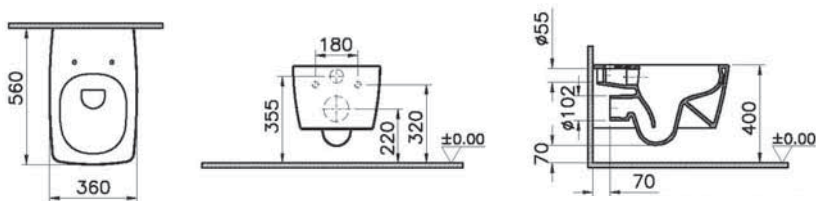

3 690 руб.

Сделано в России

Metropole

7672B083-0101
Матовый черный подвесной унитаз 56 см, безободковый

28 890 руб.

122-083-009
Матовое черный тонкое сиденье Metropole с микролифтом

8 590 руб.

Metropole