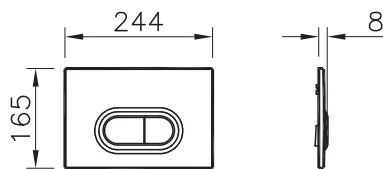

740-0940

Панель смыва Loop O металлическая антивандальная, для инсталляций 742-xxx-xxx, 748-xxx-xx, 750-xxx-xx, 765-xxx-xx, 768-xxx-xx, 762-xxx-xx, 761-xxx-xx

8 190 руб.