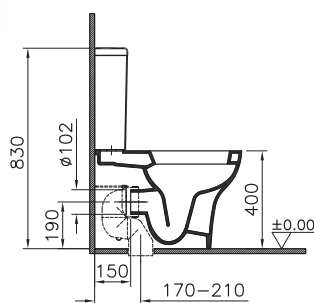

9012B003-7201
Комплект пристенного унитаза 60 см
со стандартным сиденьем

17 490 руб.

9012B003-7202
Комплект пристенного унитаза 60 см
с сиденьем микролифт

18 590 руб.

Сделано в России