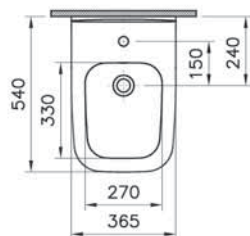

36 990 руб.

Integra Square

NEW

7083B003-0288

Подвесное биде Integra Square, рекомендуется с рамой 780-5800

12 190 руб.

Integra Round

Integra Round