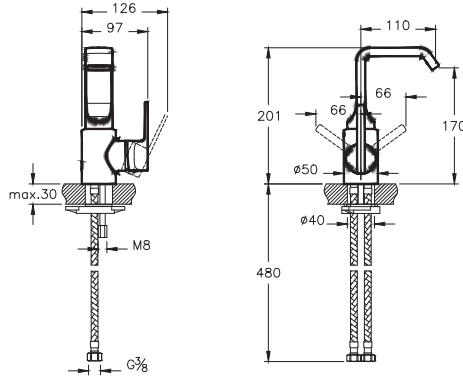

A42467EXP
Смеситель для раковины Suit U

12 890 руб.

- Длина излива: 110 мм
- Высота излива: 170 мм
- Картридж с регулятором расхода и температуры
- Скрытый аэратор
- Макс. расход 5 л/мин.