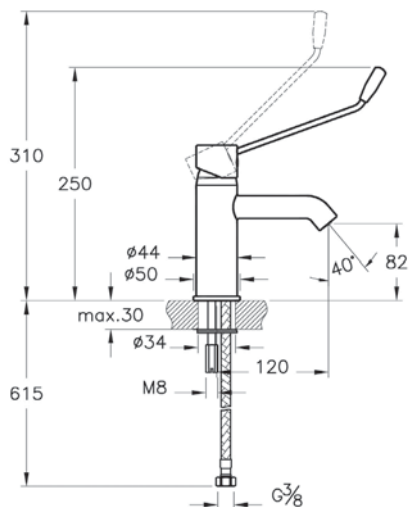

6 590 руб.

- Для слива диаметром 1 1/4" дюйма
- Диапазон установки (вертикальный): 165-230 мм
- Расстояние до стены: 190-310 мм

Arkitekt

A44376EXP
Поручень

3 990 руб.

- Нержавеющая сталь, покрытая хромом

Minimax S