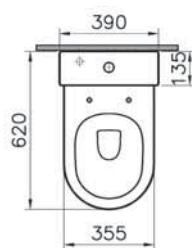

NEW

9833B003-7206

Комплект напольного безободкового унитаза Integra Round Open-Back с тонким сиденьем микролифт

21 990 руб.