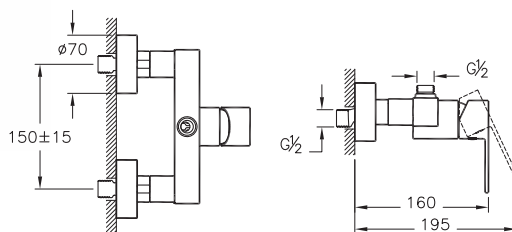

Flo S

A41938EXP
Смеситель Flo S для душа

9 890 руб.

- Подключение душевого шланга 1/2 дюйма
- Картридж с регулятором расхода и температуры
- Совместим с душевой системой A45598EXP
- Выход на ручной душ в верхней части