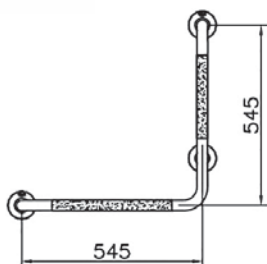

Arkitekt

A44467

Поручень опорный настенный 90°

10 690 руб.

- Нержавеющая сталь, покрытая хромом