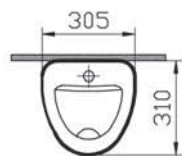

Arkitekt

9754B003-7201

Угловой унитаз Arkitekt с сиденьем микролифт

15 190 руб.

9754B003-7200

Угловой унитаз Arkitekt со стандартным сиденьем

13 790 руб.

Сделано в России

Arkitekt

6202B003-0198

Писсуар Arkitekt, цвет белый, подвод воды сверху

6 690 руб.