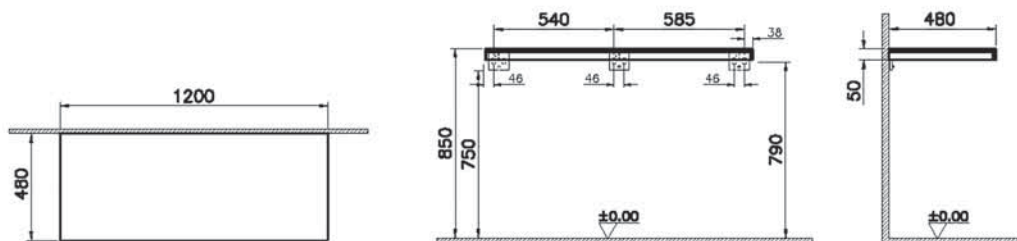

NEW 66658
Столешница подвесная 120 см, темный вяз

35 990 руб.

- Без отверстия под смеситель и сифон
- МДФ термоформированный