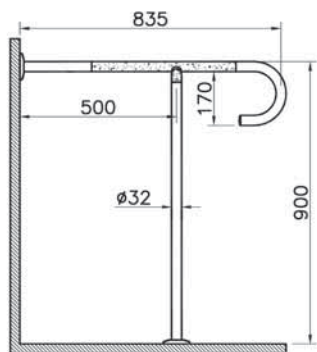

Arkitekt

A44468
Поручень опорный настенный

19 490 руб.

- Нержавеющая сталь 304
- Частичная противоскользящая поверхность

Arkitekt

A44469

Поручень опорный напольный под углом 90°

11 390 руб.