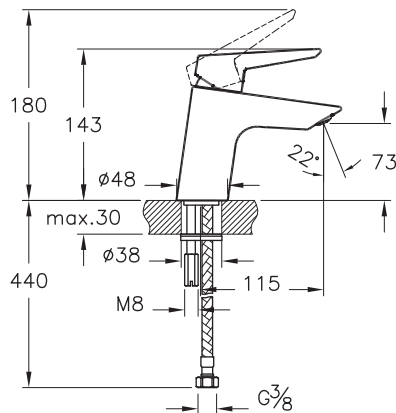

Solid S

A42444EXP
Смеситель Solid S для ванны/душа

5 590 руб.

- Покрытие хром
- Переключение душевого шланга 1/2 дюйма
- Переключатель с блокировкой
- Длина излива: 154 мм
- Картридж с регулятором расхода воды и температуры
- Скрытый аэратор со слотом под монету