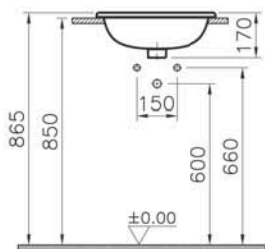

S20

5468B003-0001
Раковина накладная S20, 52,5 см

8 390 руб.

S20

5463B003-0001
Раковина накладная S20, 45 см

7 690 руб.