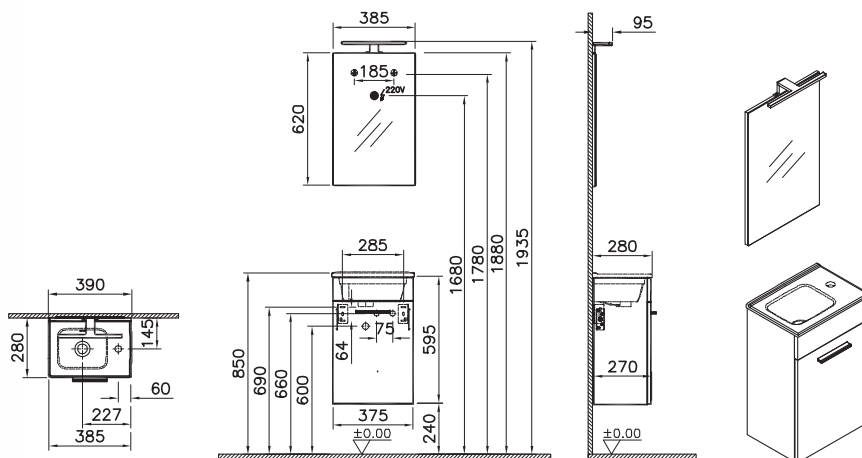

75022

Миа комплект мебели, 40 см, с дверцами,
(Тумба, раковина, зеркало с подсветкой),
белый глянец

13 590 руб.