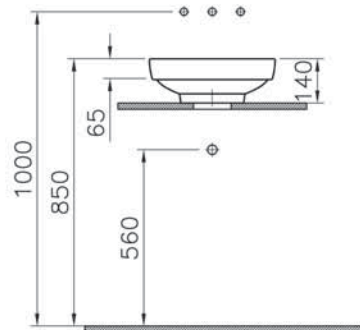

4334B003-1361
Раковина-чаша Water Jewels, цвет белый

15 590 руб.