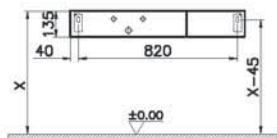

54 990 руб.

- Столешница заказывается отдельно
- Раковина, сифон и донный клапан в поставку не входят
- МДФ термоформированный
- Рекомендуемый сифон Origin A45123

Origin

NEW

65674

Модуль 90 см под раковину с выдвижным ящиком, левосторонний, темный вяз