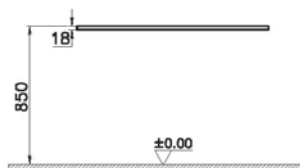

Origin

NEW

65861
Столешница 90 см, правосторонняя, темный вяз

9 490 руб.

- Без отверстия под смеситель
- МДФ термоформированный
- Должен быть заказан к модулю 65677

Origin

NEW

65862
Столешница 90 см, правосторонняя, дуб

9 490 руб.

- Без отверстия под смеситель
- МДФ термоформированный
- Должен быть заказан к модулю 65678