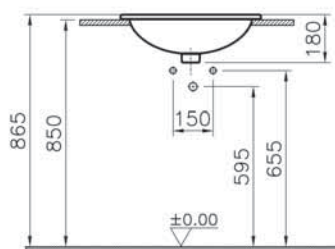

6 790 руб.

S20

5467B003-0001
Раковина накладная S20, 47,5 см

7 690 руб.

S20

5468B003-0001
Раковина накладная S20, 52,5 см

8 390 руб.

S20