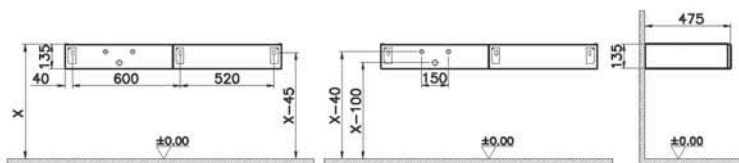

NEW

65680

Модуль 120 см под раковину с выдвижным ящиком, левосторонний, темный вяз

69 990 руб.

- Столешница заказывается отдельно
- Раковина, сифон и донный клапан в поставку не входят
- МДФ термоформированный
- Рекомендуемый сифон Origin A45123