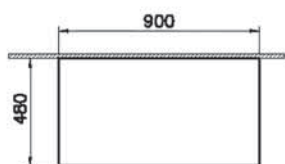

Stand

NEW

66634
Столешница подвесная 90 см, темный вяз

28 990 руб.

- Без отверстия под смеситель и сифон
- МДФ термоформированный

Stand

NEW

66635
Столешница подвесная 90 см, светлый дуб

28 990 руб.

- Без отверстия под смеситель и сифон
- МДФ термоформированный