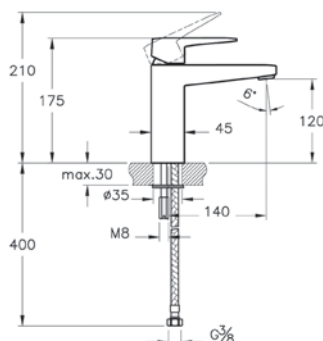

NEW

Смеситель Root Square для раковины

A4273126EXP 9 390 руб.

A42731EXP 7 390 руб.

- Картридж с ограничителем расхода и температуры воды
- Максимальный расход 5 л/мин
- Установка без каких-либо дополнительных инструментов