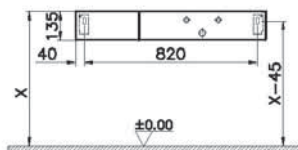

Origin

NEW

65676
Модуль 90 см под раковину с выдвижным ящиком, правосторонний, черный дуб

54 990 руб.

- Столешница заказывается отдельно
- Раковина, сифон и донный клапан в поставку не входят
- МДФ термоформированный
- Рекомендуемый сифон Origin A45123

Origin

NEW

65677
Модуль 90 см под раковину с выдвижным ящиком, правосторонний, темный вяз

54 990 руб.

- Столешница заказывается отдельно
- Раковина, сифон и донный клапан в поставку не входят
- МДФ термоформированный
- Рекомендуемый сифон Origin A45123