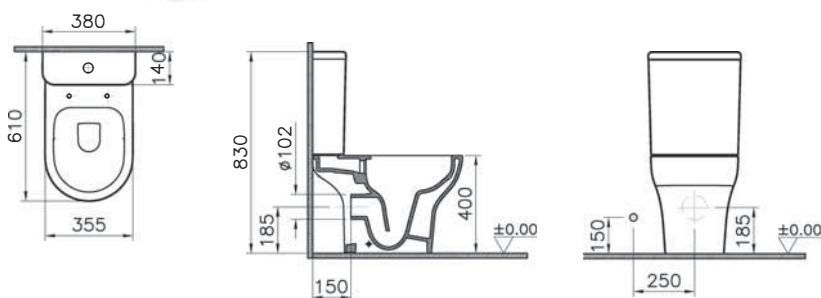

9824B003-7207
Комплект безободкового унитаза Rim-Ex
с сиденьем микролифт

19 990 руб.

Сделано в России