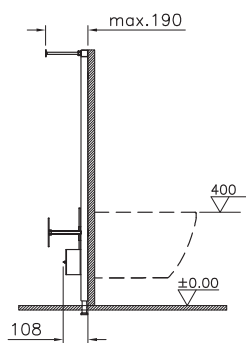

6 790 руб.

Инсталляции

NEW

780-5800

Рама для подвесного биде,
для стен из ГВЛ. Все крепежи в комплекте (к
стене и к полу)

10 390 руб.

NEW

780-2800