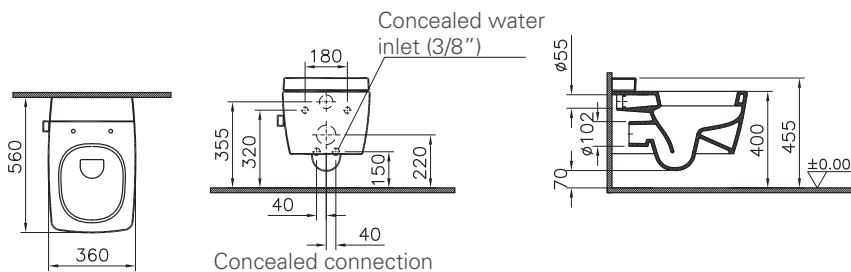

7672B003-1687
Подвесной унитаз 56 см с функциями VitraFlush и VitraFresh безободковый, с емкостью для чистящей жидкости с функцией биде и встроенным смесителем

41 190 руб.

90-003-009
Сиденье Metropole с микролифтом

6 990 руб.

765-5800-01
VPro Система инсталляции для унитазов, 3/6 л (замена кода 750-5800-01)

16 390 руб.

740-0480
Панель системы смыва, цвет глянцевый хром

3 690 руб.

Сделано в России