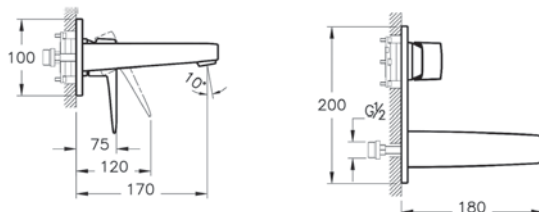

Root Square

NEW

Встроенный смеситель Root Square для раковины, настенный

A4273826EXP 10 790 руб.

A42738EXP 8 690 руб.

- Внутренняя часть A42230 должна быть установлена во время монтажа стены
- Длина излива 170 мм
- Макс. Расход воды 5 л/мин
- Картридж с регулятором расхода и температуры воды
- Внутренняя часть поставляется отдельно

Root Square