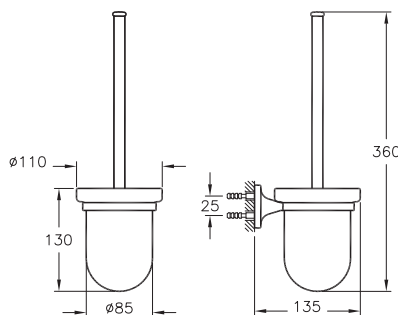

Marin

A44948

Держатель ёршика Marin, хром

2 590 руб.

- Матовый пластиковый держатель
- Белая щетка
- Материал - латунь, покрытая хромом