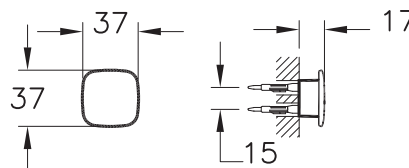

3 990 руб.

*Снимается с производства

Eternity

A44880
Крючок для халата средний Eternity by Sebastian
Conran, глянцевый хром

3 690 руб.

*Снимается с производства

Eternity

A44883
Крючок для халата компактный Eternity by
Sebastian Conran, глянцевый хром