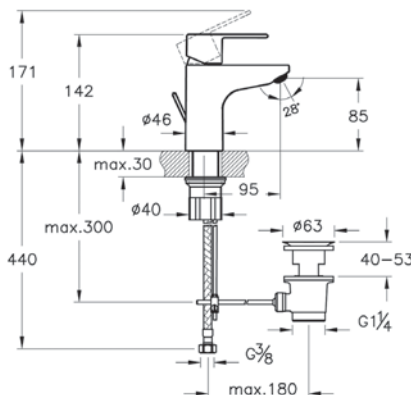

A42594EXP
Смеситель Win S для раковины с донным клапаном

5 490 руб.

- Картридж с регулятором потока и температуры
- Скрытый аэратор со слотом под монету
- Макс. расход 5 л/мин.