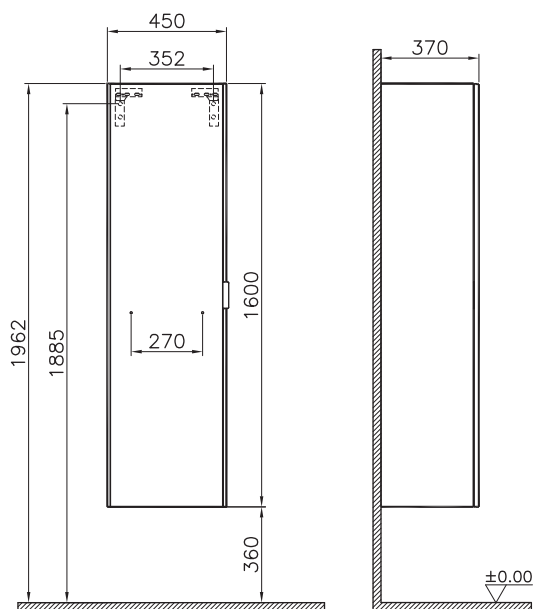

56187
Высокий шкаф Nest, с одной дверцей,
левосторонний, 45 см, цвет натуральная
древесина

54 990 руб.