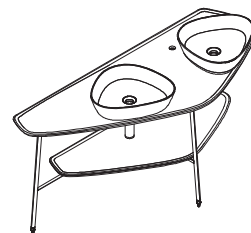

NEW

64043

Plural столешница под 2 раковины, 160 см, массив, цвет темный дуб

319 990 руб.