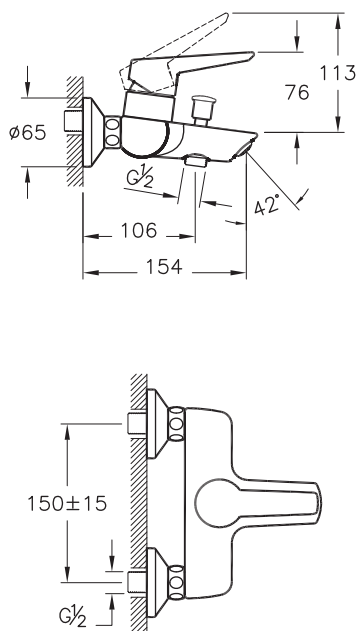

Смеситель для ванны/душа