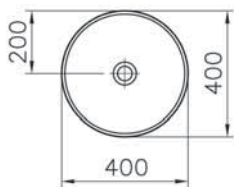

4334B003-1361
Раковина-чаша Water Jewels, цвет белый

15 590 руб.