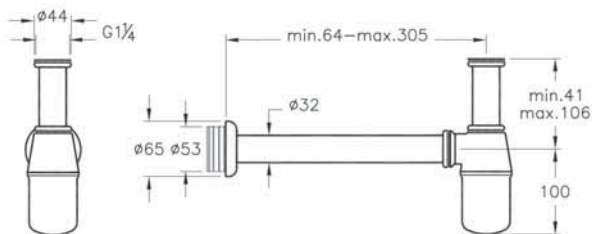

Сифон

A45122
Сифон для кухонных раковин

3 390 руб.

- Для слива диаметром 1 1/4" дюйма
- Металлическая погружная труба
- Диапазон установки (вертикальный): 41–106 мм
- Расстояние до стены: 64–305 мм