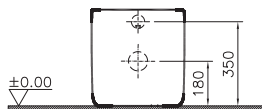

V-Care

NEW

7231B403-6216
Интеллектуальный подвесной унитаз V-CARE Prime

215 000 руб.

В стоимость продукта входит услуга бесплатной установки официальным сервисом Vitra. Данная услуга распространяется только на города, где присутствуют официальные сервис-центры Vitra. Список официальных сервисных-центров Vitra представлен на стр. 241 и на сайте www.vitra-russia.ru

V-Care

NEW

7232B403-6217
Интеллектуальный напольный унитаз V-CARE Prime

215 000 руб.

В стоимость продукта входит услуга бесплатной установки официальным сервисом Vitra. Данная услуга распространяется только на города, где присутствуют официальные сервис-центры Vitra. Список официальных сервисных-центров Vitra представлен на стр. 241 и на сайте www.vitra-russia.ru