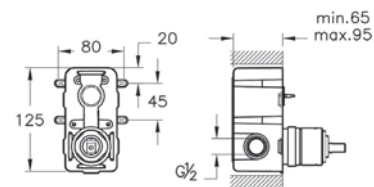

Внутренняя часть для встраиваемых смесителей