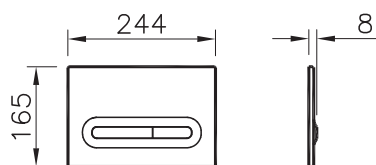

4 190 руб.

Панели смыва

740-0680

Панель смыва Loop R, цвет глянцевый хром, для инсталляций 742-xxx-xxx, 748-xxx-xx, 750-xxx-xx, 765-xxx-xx, 768-xxx-xx, 762-xxx-xx, 761-xxx-xx

3 690 руб.

740-0780

Панель смыва Loop, цвет глянцевый хром, для инсталляций 742-xxx-xxx, 748-xxx-xx, 750-xxx-xx, 765-xxx-xx, 768-xxx-xx, 762-xxx-xx, 761-xxx-xx