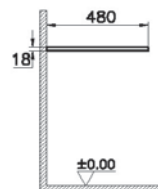

Origin

NEW

65678
Модуль 90 см под раковину с выдвижным ящиком, правосторонний, дуб

54 990 руб.

- Столешница заказывается отдельно
- Раковина, сифон и донный клапан в поставку не входят
- МДФ термоформированный
- Рекомендуемый сифон Origin A45123

Origin

NEW

65860
Столешница 90 см, правосторонняя, черный дуб

9 490 руб.

- Без отверстия под смеситель
- МДФ термоформированный
- Должен быть заказан к модулю 65676