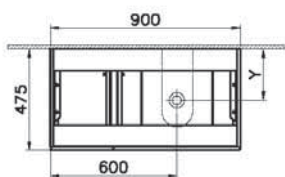

Origin

NEW

65676
Модуль 90 см под раковину с выдвижным ящиком, правосторонний, черный дуб

54 990 руб.

- Столешница заказывается отдельно
- Раковина, сифон и донный клапан в поставку не входят
- МДФ термоформированный
- Рекомендуемый сифон Origin A45123

Origin

NEW

65677
Модуль 90 см под раковину с выдвижным ящиком, правосторонний, темный вяз

54 990 руб.

- Столешница заказывается отдельно
- Раковина, сифон и донный клапан в поставку не входят
- МДФ термоформированный
- Рекомендуемый сифон Origin A45123