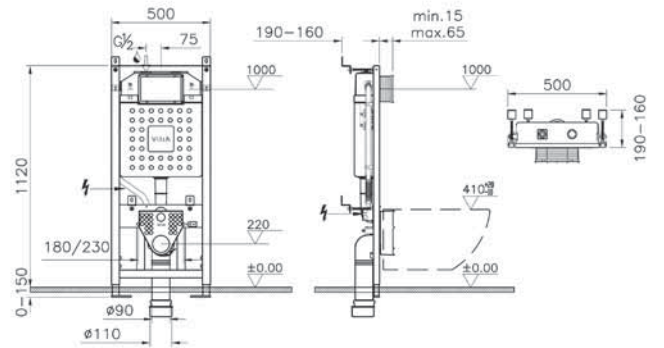

NEW

9856B003-7205

Комплект: подвесной безободковый унитаз Integra Round с тонким сиденьем с микролифтом, установкой и панелью управления

35 990 руб.