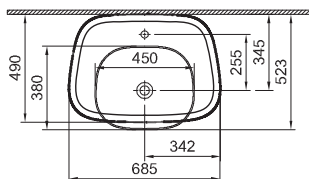

NEW

62581
Plural керамическая столешница, 100 см,
правосторонняя, Матовый Белый

160 990 руб.

Plural

NEW

62561
Plural керамическая столешница, 70 см,
Матовый Белый

74 990 руб.

Plural