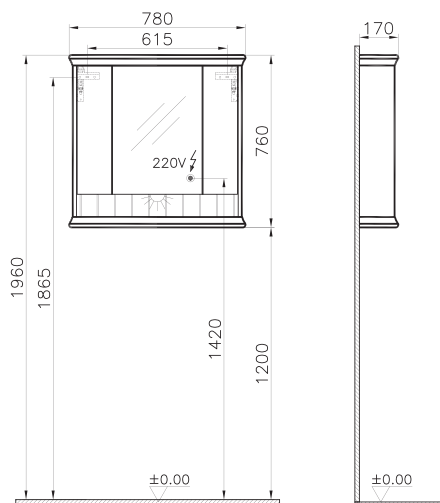

62232
Шкаф Valarte 80 см с зеркальными дверцами, с LED подсветкой, цвет серый матовый

55 990 руб.