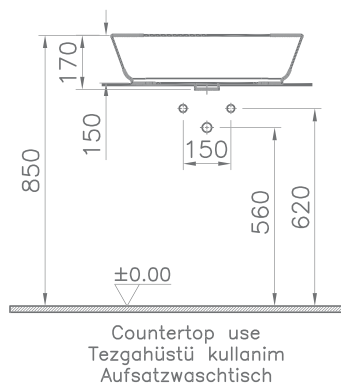

7425B003-0012
Прямоугольная раковина-чаша Geo, 60 см,
цвет белый

16 290 руб.