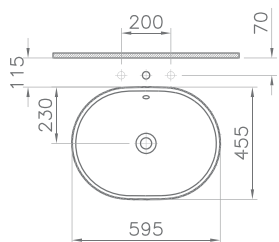

18 790 руб.

Metropole

Metropole

5668B003-0012
Раковина-чаша Metropole, 60 см

20 390 руб.

Metropole

5942B003-0012
Раковина-чаша Metropole, овальная 60 см, с
переливом, цвет белый

20 190 руб.