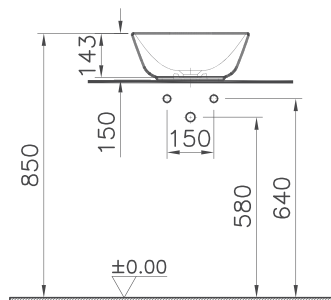

16 290 руб.

Geo

7421B003-0016
Раковина-чаша Geo, 38 см, цвет белый

12 790 руб.

Countertop use
Tezgahüstü kullanim
Aufsatzwaschtisch

Geo

7426B003-0001
Прямоугольная раковина-чаша Geo с
отверстием под смеситель, 60 см, цвет белый