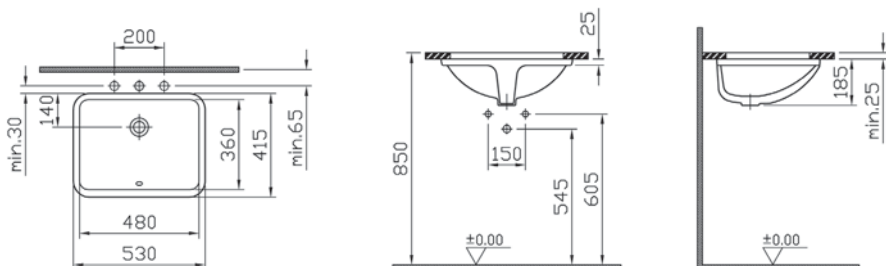

5339B003-0012
Раковина S50, встраиваемая снизу, 48 см, цвет белый

10 390 руб.