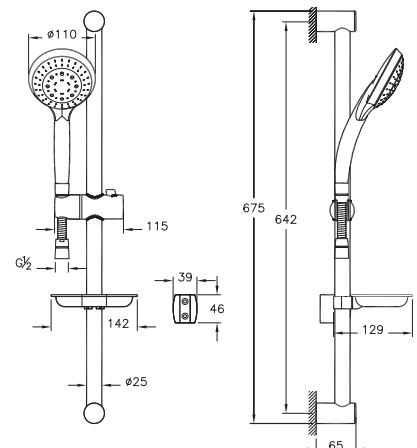

Minimax S

A49153EXP
Набор смесителей Minimax S 3 в 1 (смеситель
для раковины, смеситель
для ванны и душа, душевой гарнитур
5-режимный)

18 290 руб.

Смеситель для раковины

Смеситель для ванны/душа

Душевой гарнитур