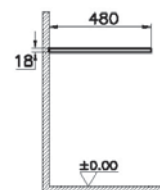

9 490 руб.

- Без отверстия под смеситель
- МДФ термоформированный
- Должен быть заказан к модулю 65673

Origin

NEW

65858
Столешница 90 см, левосторонняя, темный вяз

9 490 руб.

- Без отверстия под смеситель
- МДФ термоформированный
- Должен быть заказан к модулю 65674