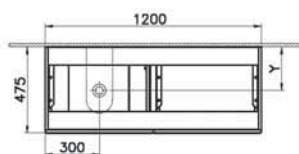

Origin

NEW

65679

Модуль 120 см под раковину с выдвижным ящиком, левосторонний, черный дуб

69 990 руб.

- Столешница заказывается отдельно
- Раковина, сифон и донный клапан в поставку не входят
- МДФ термоформированный
- Рекомендуемый сифон Origin A45123

Origin

NEW

65680

Модуль 120 см под раковину с выдвижным ящиком, левосторонний, темный вяз

69 990 руб.

- Столешница заказывается отдельно
- Раковина, сифон и донный клапан в поставку не входят
- МДФ термоформированный
- Рекомендуемый сифон Origin A45123