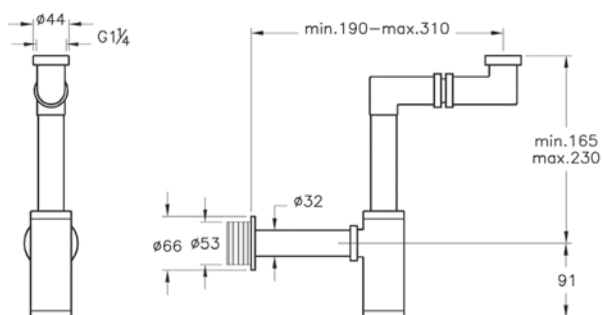

A45133
Сифон для раковины Z-типа

6 590 руб.

- Для слива диаметром 1 1/4" дюйма
- Диапазон установки (вертикальный): 165-230 мм
- Расстояние до стены: 190-310 мм