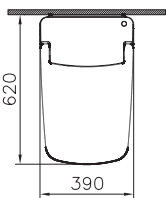

V-Care

NEW

7231B403-6216
Интеллектуальный подвесной унитаз V-CARE Prime

215 000 руб.

В стоимость продукта входит услуга бесплатной установки официальным сервисом Vitra. Данная услуга распространяется только на города, где присутствуют официальные сервис-центры Vitra. Список официальных сервисных-центров Vitra представлен на стр. 241 и на сайте www.vitra-russia.ru

V-Care

NEW

7232B403-6217
Интеллектуальный напольный унитаз V-CARE Prime

215 000 руб.

В стоимость продукта входит услуга бесплатной установки официальным сервисом Vitra. Данная услуга распространяется только на города, где присутствуют официальные сервис-центры Vitra. Список официальных сервисных-центров Vitra представлен на стр. 241 и на сайте www.vitra-russia.ru