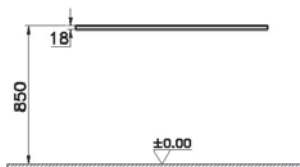

Origin

NEW

65857
Столешница 90 см, левосторонняя, черный дуб

9 490 руб.

- Без отверстия под смеситель
- МДФ термоформированный
- Должен быть заказан к модулю 65673