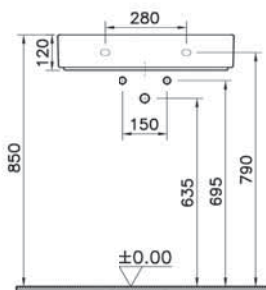

14 690 руб.

ArchiPlan

NEW

7401B003-0001
Прямоугольная раковина-чаша ArchiPlan с отверстием под смеситель, 60 см, цвет белый.
Для прилегания к стене

19 790 руб.

ArchiPlan

NEW

7404B003-0012
Прямоугольная раковина-чаша ArchiPlan, 60 см, цвет белый.
Для прилегания к стене