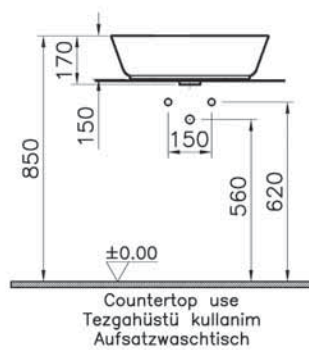

16 390 руб.

Countertop use
Tezgahüstü kullanim
Aufsatzwaschtisch

Geo

7428B003-0001

Овальная раковина-чаша Geo с отверстием под смеситель, 55 см, цвет белый

16 390 руб.

ArchiPlan

ArchiPlan