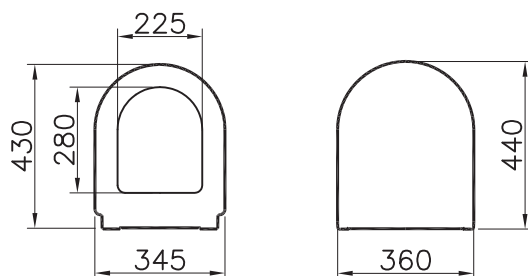

94-003-001
Сиденье для унитаза Zentrum,
цвет белый

4 090 руб.

94-003-009
Сиденье для унитаза S50,
дюропласт, с микролифтом

4 990 руб.