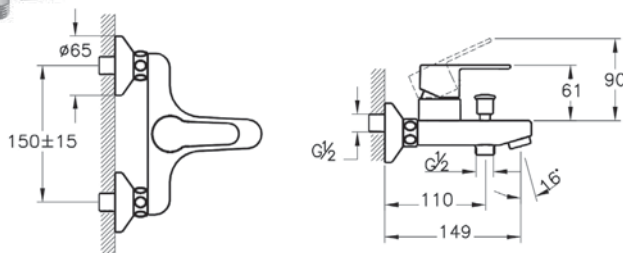

A42676EXP
Смеситель Win S для ванны/душа

6 990 руб.

- Подключение душевого шланга 1/2 дюйма
- Переключатель с блокировкой
- Картридж с регулятором потока и температуры
- Скрытый аэратор со слотом под монету