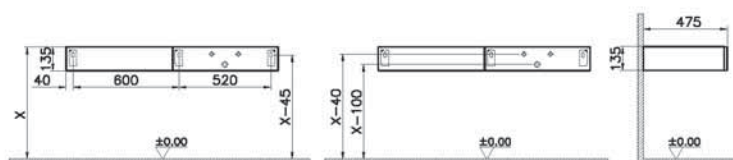

NEW

65684

Модуль 120 см под раковину с выдвижным ящиком, правосторонний, дуб

69 990 руб.

- Столешница заказывается отдельно
- Раковина, сифон и донный клапан в поставку не входят
- МДФ термоформированный
- Рекомендуемый сифон Origin A45123