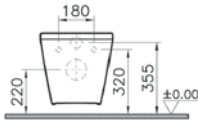

Integra Round

NEW

9856B003-7205

Комплект: подвесной безободковый унитаз Integra Round с тонким сиденьем с микролифтом, установкой и панелью управления

35 990 руб.