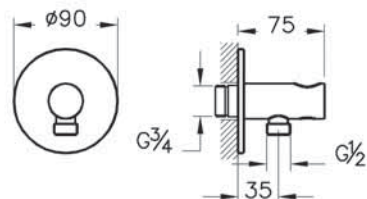

Solid S

A49264EXP

Набор встроенной душевой системы Solid S, хром (верхняя лейка, ручной душ, смеситель встроенных внешняя и внутренняя часть)

21 790 руб.

Душевой гарнитур

Выход на ручной душ

Верхняя лейка

Душевой кронштейн