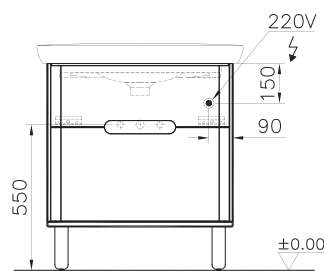

60836
Шкаф Sento с раковиной, с 2 ящиками,
80 см, с LED подсветкой,
цвет матовый антрацит

70 990 руб.

Возможны 2 варианта установки:

- Крепление к стене без ножек
- Напольная установка на ножках.

Ножки 61069 заказываются отдельно.