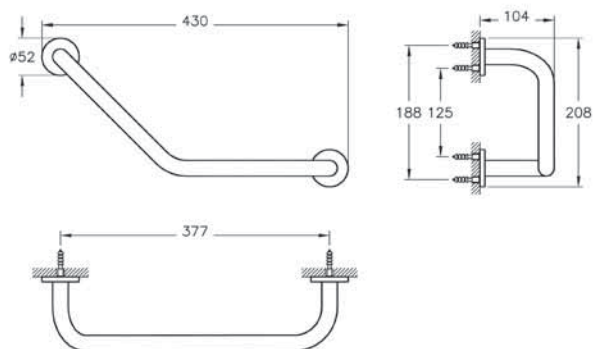

6 590 руб.

- Для слива диаметром 1 1/4" дюйма
- Диапазон установки (вертикальный): 165-230 мм
- Расстояние до стены: 190-310 мм

Arkitekt

A44376EXP
Поручень

3 990 руб.

- Нержавеющая сталь, покрытая хромом

Minimax S