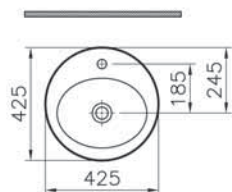

S20

5466B003-0001
Раковина накладная S20, 42,5 см

6 790 руб.

S20

5467B003-0001
Раковина накладная S20, 47,5 см

7 690 руб.