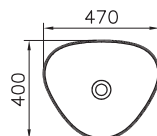

Plural

7812B401-0016
Plural Треугольная раковина-чаша, 47 см,
Матовый Белый

49 090 руб.

7812B483-0016
Plural Треугольная раковина-чаша, 47 см,
Матовый Черный

54 490 руб.

Countertop use
Tezgahüstü kullanım
Aufsatzwaschtisch

Plural

7830B401-0075
Plural Rim-Ex безободковый подвесной унитаз,
Матовый Белый

62 190 руб.

126-001-009
Plural сиденье микролифт, Матовый Белый

18 190 руб.

7830B483-0075
Plural Rim-Ex безободковый подвесной унитаз,
Матовый Черный

69 990 руб.

126-083-009
Plural сиденье микролифт, Матовый Черный

20 390 руб.