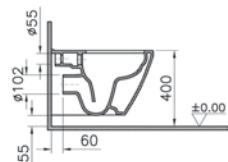

Integra Square

NEW

9856B003-7206

Комплект: подвесной безободковый унитаз Integra Square с тонким сиденьем с микролифтом, установкой и панелью управления

36 990 руб.

Integra Square

NEW

7083B003-0288

Подвесное биде Integra Square, рекомендуется с рамой 780-5800

12 190 руб.