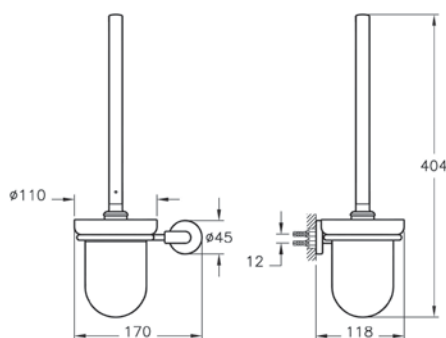

2 390 руб.

Minimax

A44787
Крючок для халата Minimax, глянцевый хром

1 190 руб.

Minimax

A44790
Держатель ёршика Minimax, глянцевый хром

3 690 руб.

Minimax