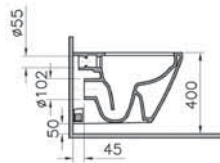

Integra Round

NEW

9856B003-7205

Комплект: подвесной безободковый унитаз Integra Round с тонким сиденьем с микролифтом, установкой и панелью управления

35 990 руб.