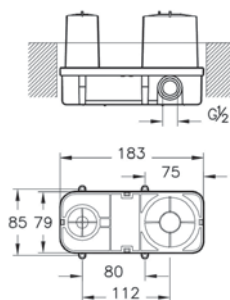

Root Round

NEW Встроенный смеситель Root Round для раковины, настенный

A4272126EXP 11 890 руб.

A42721EXP 9 490 руб.

- Внутренняя часть A42230 должна быть установлена во время монтажа стены
- Длина излива 170 мм
- Макс. Расход воды 5 л/мин
- Картридж с регулятором расхода и температуры воды
- Внутренняя часть поставляется отдельно

Root Round

NEW A42230
Универсальный бокс для настенного встраиваемого смесителя для раковины

5 390 руб.

- Скрытая часть устанавливается во время монтажа стены
- Внешняя часть смесителя поставляется отдельно