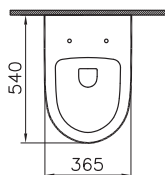

9830B003-7207

Комплект: подвесной безободковый унитаз Sento Rim-Ex с тонким сиденьем с микролифтом, инсталляцией 762-5800-01 и панелью управления 740-0485

36 990 руб.

Сделано в России