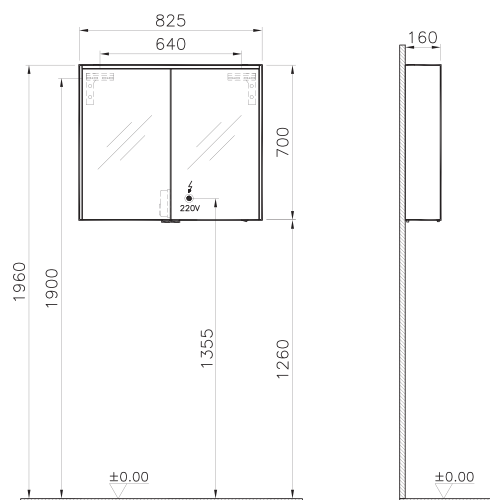

58211
Шкаф Metropole с зеркальными дверцами, 80 см, цвет сливовое дерево

67 390 руб.