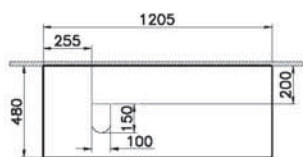

Origin

NEW

65864

Столешница 120 см, левосторонняя, темный
вяз

12 290 руб.

- Без отверстия под смеситель
- МДФ термоформированный
- Должен быть заказан к модулю 65680

Origin

NEW

65926

Столешница 120 см, левосторонняя, дуб

12 290 руб.

- Без отверстия под смеситель
- МДФ термоформированный
- Должен быть заказан к модулю 65681