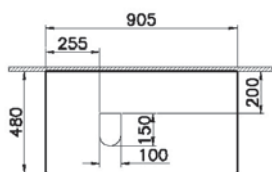

Origin

NEW

65859
Столешница 90 см, левосторонняя, дуб

9 490 руб.

- Без отверстия под смеситель
- МДФ термоформированный
- Должен быть заказан к модулю 65675

Origin

NEW

65676
Модуль 90 см под раковину с выдвижным ящиком, правосторонний, черный дуб