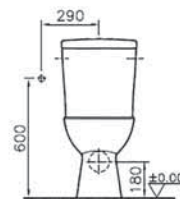

S10

NEW

9842B003-7206

Комплект: подвесной безбодковый унитаз Spinflush с сиденьем с микролифтом, инсталляцией и панелью управления

18 990 руб.

Сделано в России

S10

NEW