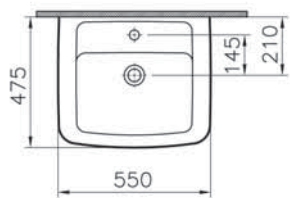

Form300

9602B003-7650

Комплект: раковина Form300 с пьедесталом

6 290 руб.

Сделано в России