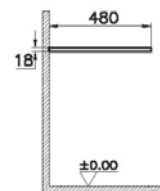

Origin

NEW

65859
Столешница 90 см, левосторонняя, дуб

9 490 руб.

- Без отверстия под смеситель
- МДФ термоформированный
- Должен быть заказан к модулю 65675

Origin

NEW

65676
Модуль 90 см под раковину с выдвижным ящиком, правосторонний, черный дуб