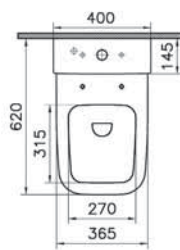

NEW

9833B003-7204

Комплект напольного безбодкового пристенного унитаза Integra Square с тонким сиденьем микролифт

23 990 руб.