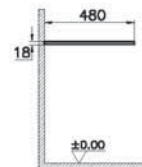

Origin

NEW

65864

Столешница 120 см, левосторонняя, темный
вяз

12 290 руб.

- Без отверстия под смеситель
- МДФ термоформированный
- Должен быть заказан к модулю 65680

Origin

NEW

65926

Столешница 120 см, левосторонняя, дуб

12 290 руб.

- Без отверстия под смеситель
- МДФ термоформированный
- Должен быть заказан к модулю 65681