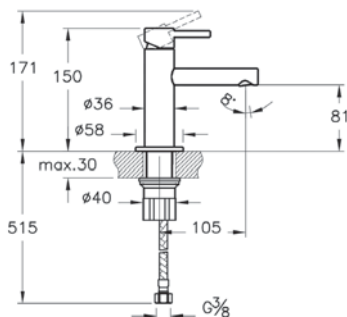

Смеситель Origin для раковины

	A4255536	20 990 руб.
	A4255526	17 590 руб.
	A425555	13 990 руб.

• Макс. расход 5 л/мин.