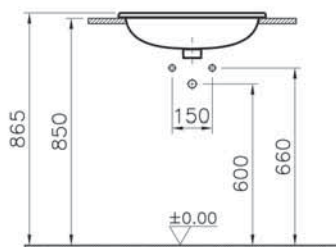

5463B003-0001
Раковина накладная S20, 45 см

7 690 руб.

S20

5465B003-0001
Раковина накладная S20, 55 см

9 190 руб.

S20

5474B003-0618
Раковина S20, встраиваемая снизу, 43 см

7 190 руб.