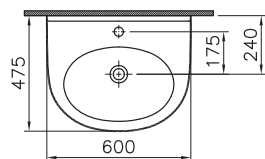

Zentrum

5786B003-0001
Раковина Zentrum, 60 см

3 990 руб.

6936B003-7035
Пьедестал

2 290 руб.

Сделано в России