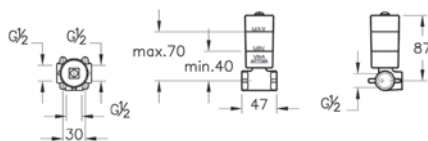

9722B003-7203

Комплект напольного унитаза с сиденьем с микролифтом и с механизмом смыва Geberit

36 990 руб.

9722B003-7205

Комплект напольного унитаза с функцией биде с сиденьем с микролифтом и с механизмом смыва Geberit

37 890 руб.