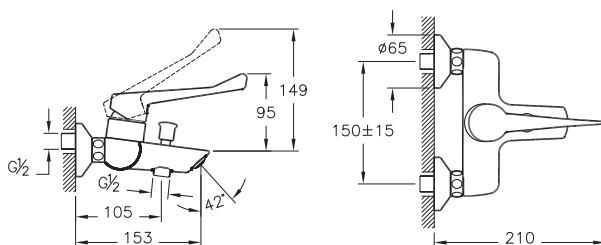

A42485EXP
Смеситель AquaMed Solid S для ванны/душа
(для людей с ограниченными физическими возможностями)

8 190 руб.

- Простое открывание-закрывание благодаря длинной ручке
- Подключение душевого шланга 1/2 дюйма
- Переключатель с блокировкой
- Длина излива: 154 мм
- Картридж с регулятором расхода и температуры
- Скрытый аэратор со слотом под монету