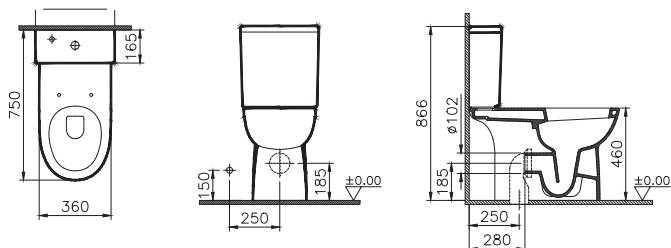

8 190 руб.

Conforma

9832B003-7204
Conforma комплект напольного унитаза для людей с ограниченными возможностями

34 990 руб.

Conforma

5810B003-6234
Conforma подвесной безбодковый унитаз
с сиденьем для людей с ограниченными
возможностями