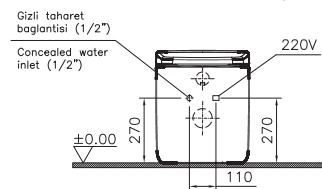

V-Care

NEW

7231B403-6216
Интеллектуальный подвесной унитаз V-CARE Prime

215 000 руб.

В стоимость продукта входит услуга бесплатной установки официальным сервисом Vitra. Данная услуга распространяется только на города, где присутствуют официальные сервис-центры Vitra. Список официальных сервисных-центров Vitra представлен на стр. 241 и на сайте www.vitra-russia.ru

V-Care

NEW

7232B403-6217
Интеллектуальный напольный унитаз V-CARE Prime

215 000 руб.

В стоимость продукта входит услуга бесплатной установки официальным сервисом Vitra. Данная услуга распространяется только на города, где присутствуют официальные сервис-центры Vitra. Список официальных сервисных-центров Vitra представлен на стр. 241 и на сайте www.vitra-russia.ru