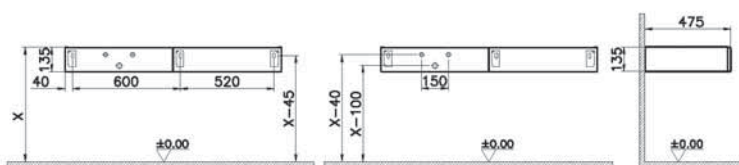

NEW

65679

Модуль 120 см под раковину с выдвижным ящиком, левосторонний, черный дуб

69 990 руб.

- Столешница заказывается отдельно
- Раковина, сифон и донный клапан в поставку не входят
- МДФ термоформированный
- Рекомендуемый сифон Origin A45123