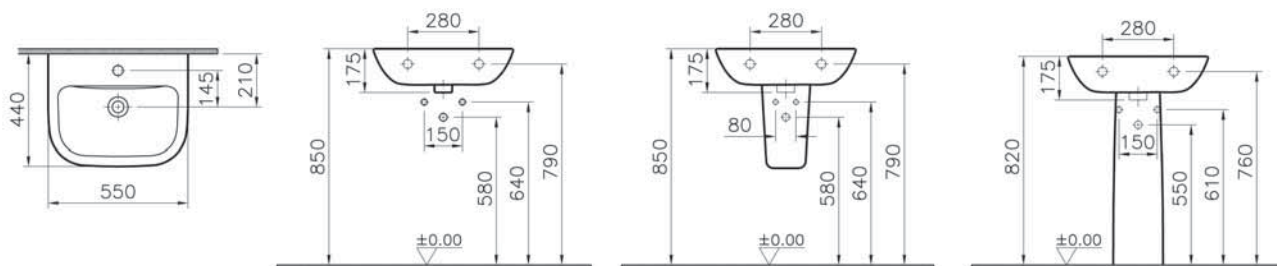

S20

5502B003-0001
Раковина S20, 55 см

5 690 руб.

5529B003-0156
Пьедестал S20

3 390 руб.

5281B003-7201
Полупьедестал

3 590 руб.

S20