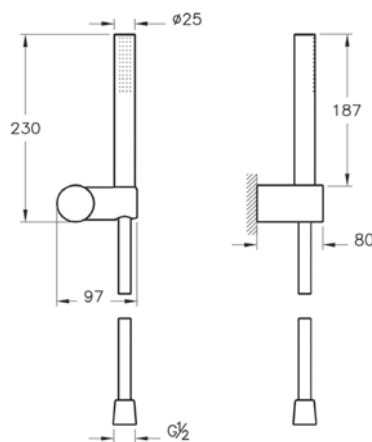

■ A4554336 16 290 руб.

■ A4554326 13 590 руб.

- 1 режим струи: Aquaspray
- G 1/2"–G 1/2"
- Ø 25 мм
- Система легкой очистки
- Душевой шланг длиной 1.500 мм
- Регулятор расхода обеспечивает макс. расход 12 л/мин.