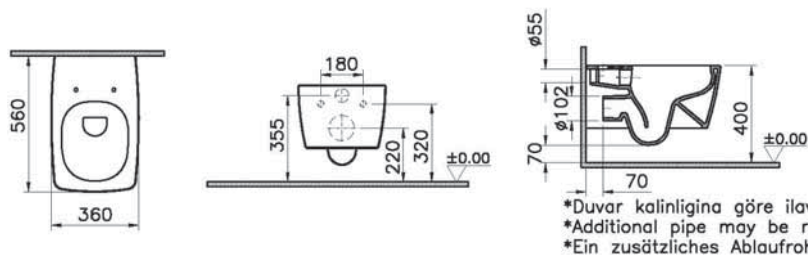

Metropole

7672B003-0075
Подвесной унитаз 56 см, безободковый

21 390 руб.

122-003-009
Тонкое сиденье Metropole с микролифтом

6 090 руб.

Сделано в России

*Duvar kalınlıgına göre ilave boru gerekebilir.
*Additional pipe may be required due to wall thickness
*Ein zusätzliches Ablaufrohr ist je nach Wandstärke erforderlich