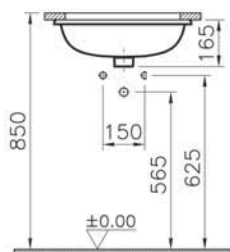

5463B003-0001
Раковина накладная S20, 45 см

7 690 руб.

S20

5465B003-0001
Раковина накладная S20, 55 см

9 190 руб.

S20

5474B003-0618
Раковина S20, встраиваемая снизу, 43 см

7 190 руб.