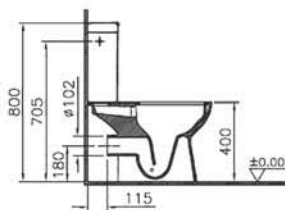

S10

NEW

9842B003-7206

Комплект: подвесной безбодковый унитаз Spinflush с сиденьем с микролифтом, инсталляцией и панелью управления

18 990 руб.

Сделано в России

S10

NEW