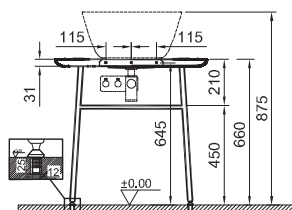

NEW

62561
Plural керамическая столешница, 70 см,
Матовый Белый

74 990 руб.