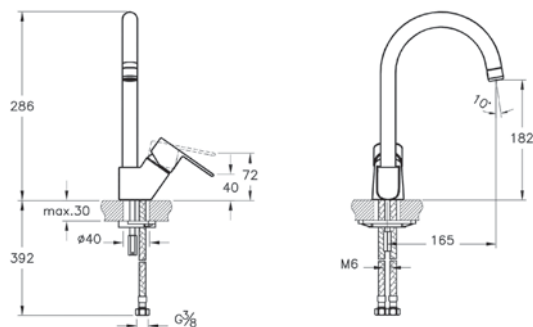

A42578EXP
Смеситель Win S для кухни

7 990 руб.

- Поворотный излив
- Картридж с регулятором потока и температуры
- Макс. расход 5 л/мин.