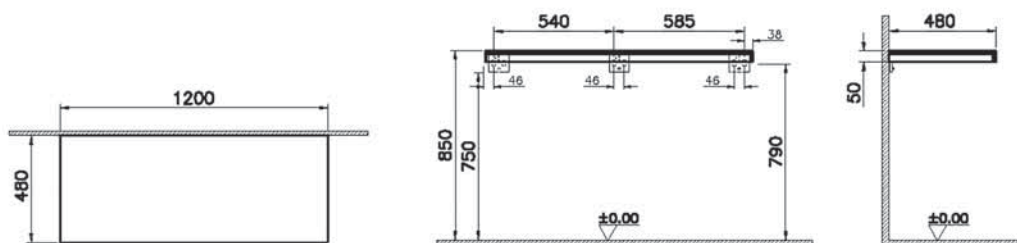

NEW 66658
Столешница подвесная 120 см, темный вяз

35 990 руб.

- Без отверстия под смеситель и сифон
- МДФ термоформированный

Stand

NEW 66659
Столешница подвесная 120 см, светлый дуб

35 990 руб.

- Без отверстия под смеситель и сифон
- МДФ термоформированный