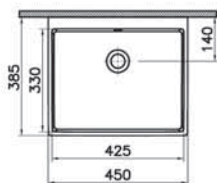

ArchiPlan

NEW

7400B003-0001
Прямоугольная раковина-чаша ArchiPlan с отверстием под смеситель, 45 см, цвет белый. Для прилегания к стене

15 690 руб.

ArchiPlan

NEW

7403B003-0012
Прямоугольная раковина-чаша ArchiPlan, 45 см, цвет белый. Для прилегания к стене

14 690 руб.