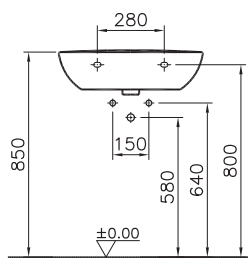

Zentrum

5786B003-0001
Раковина Zentrum, 60 см

3 990 руб.

6936B003-7035
Пьедестал

2 290 руб.

Сделано в России