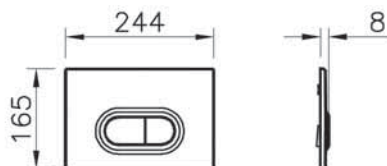

NEW

740-0511

Панель смыва Loop, цвет черный матовый, для инсталляций 742-xxx-xxx, 748-xxx-xx, 750-xxx-xx, 765-xxx-xx, 768-xxx-xx, 762-xxx-xx, 761-xxx-xx

3 790 руб.