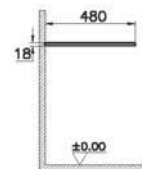

Origin

NEW

65864

Столешница 120 см, левосторонняя, темный
вяз

12 290 руб.

- Без отверстия под смеситель
- МДФ термоформированный
- Должен быть заказан к модулю 65680

Origin

NEW

65926

Столешница 120 см, левосторонняя, дуб

12 290 руб.

- Без отверстия под смеситель
- МДФ термоформированный
- Должен быть заказан к модулю 65681