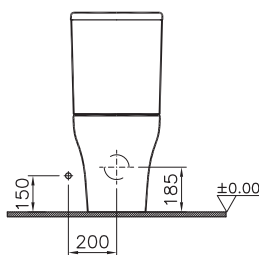

9012B003-7203
Комплект унитаза Open-back 60 см
со стандартным сиденьем

15 290 руб.

9012B003-7204
Комплект унитаза Open-back 60 см с сиденьем
микролифт

16 490 руб.

Сделано в России