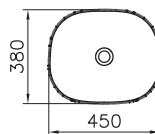

Plural

7810B401-0016
Plural Квадратная раковина-чаша, 45 см,
Матовый Белый

44 690 руб.

7810B483-0016
Plural Квадратная раковина-чаша, 45 см,
Матовый Черный

50 290 руб.

Plural

7811B401-0016
Plural Квадратная раковина-чаша высокая,
45 см, Матовый Белый

49 090 руб.

7811B483-0016
Plural Квадратная раковина-чаша высокая,
45 см, Матовый Черный

54 490 руб.