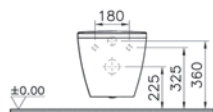

Integra Square

NEW

9856B003-7206

Комплект: подвесной безободковый унитаз Integra Square с тонким сиденьем с микролифтом, установкой и панелью управления

36 990 руб.

Integra Square

NEW

7083B003-0288

Подвесное биде Integra Square, рекомендуется с рамой 780-5800

12 190 руб.