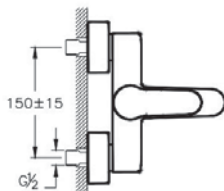

Root Round

NEW

Смеситель Root Round для ванны/душа

 A4272526EXP 11 790 руб.

 A42725EXP 9 390 руб.

- Переключение душевого шланга 1/2 дюйма
- Переключатель с блокировкой
- Длина излива: 165 мм
- Картридж с регулятором расхода воды и температуры