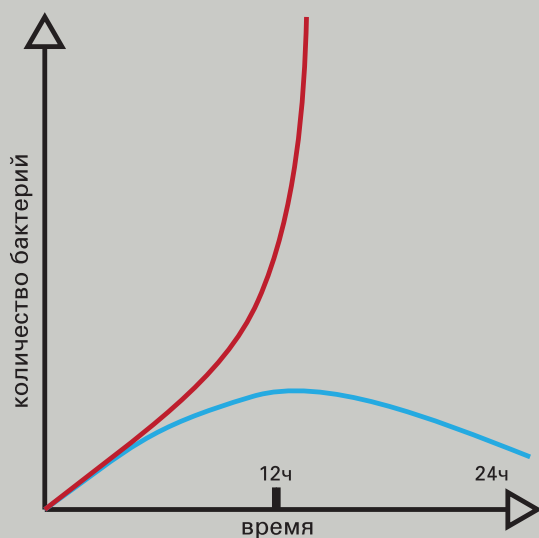

VitrA Hygiene

Глазурь, уничтожающая 99,9% существующих бактерий и препятствующая их дальнейшему росту

VitrA Hygiene — это уникальный процесс глазурования с добавлением ионов серебра, разработанный компанией VitrA для предотвращения распространения микробов во влажной среде ванных комнат.

Выбирая сантехнику VitrA вы можете быть уверены, что 99,9% всех бактерий уничтожены с самого начала. Это особенно актуально, когда продукцией пользуются дети и пожилые люди, чья иммунная система особенно чувствительна.

Вся сантехника VitrA полностью покрыта глазурью по технологии VitrA Hygiene, как снаружи, так и внутри. VitrA Hygiene предлагает исключительную гигиеничность, которая не потеряет своих защитных свойств на протяжении всего срока службы сантехники.

Эффективность VitrA Hygiene подтверждена международным исследовательским и испытательным институтом Hohenstein в Германии (Hohenstein Institute).

На графике слева показано сравнение снижения количества бактерий на обычном керамическом изделии и изделии с глазурью VitrA Hygiene: количество бактерий снизилось на 99,9% за 24 часа.

— стандартная керамика
— VitrA Hygiene