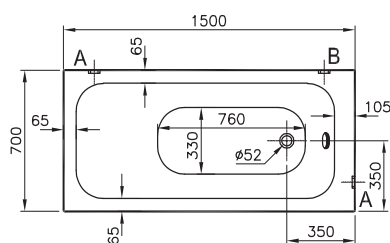

Optimum Neo

64530001000
Ванна Optimum Neo, 170x70

16 590 руб.

51480006000
Передняя панель Неоп, 170 см

6 990 руб.

51630001000
Боковая панель Неоп, 70 см

6 590 руб.

59996453000
Ножки для ванны Optimum Neo 170x70

3 690 руб.

59970013000
Сифон Silfra

4 590 руб.

Optimum Neo

64560001000
Ванна Optimum Neo, 150x70

15 590 руб.

51630001000
Боковая панель, 70 см

6 590 руб.

51500006000
Передняя панель Неоп, 150 см

6 490 руб.

59996456000
Ножки для ванны Optimum Neo 150x70

3 690 руб.

59970013000
Сифон Silfra

4 590 руб.