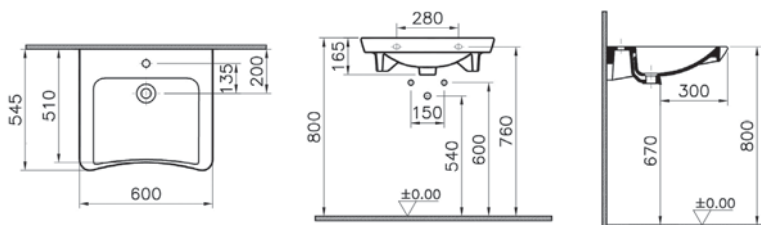

8 190 руб.

Conforma

9832B003-7204
Conforma комплект напольного унитаза для людей с ограниченными возможностями

34 990 руб.

Conforma

5810B003-6234
Conforma подвесной безбодковый унитаз
с сиденьем для людей с ограниченными
возможностями