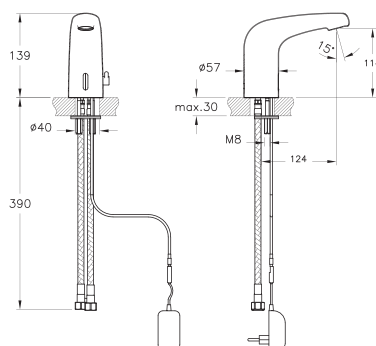

A47104EXP
Инфракрасный смеситель Wing (питание от сети)

24 890 руб.

- Длина излива: 124 мм
- Высота излива: 114 мм
- Сенсор с автоматической регулировкой дистанции срабатывания
- Макс. расход 5 л/мин.