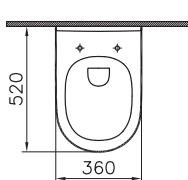

7740B003-0075
Подвесной безободковый унитаз S50
11 990 руб.

7740B003-0850
Подвесной безободковый унитаз S50 с
бидеткой, 52 см, цвет белый
12 690 руб.

110-003-019
Тонкое сиденье с микролифтом
6 090 руб.

72-003-309
Сиденье для унитаза S50,
с микролифтом
5 190 руб.

A41457EXP
Встроенный запорный кран для управления
функцией биде
3 690 руб.

A41455
Встроенный запорный кран (внутренняя часть)
6 190 руб.

Сделано в России