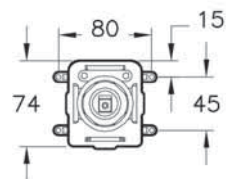

Сет с гигиеническим душем

A49271EXP
Готовый сет с гигиеническим душем
(смеситель, скрытая часть, гигиенический душ,
держатель)

11 890 руб.

Встраиваемый смеситель

Универсальная внутренняя часть
для встраиваемых смесителей

Выход на ручной душ