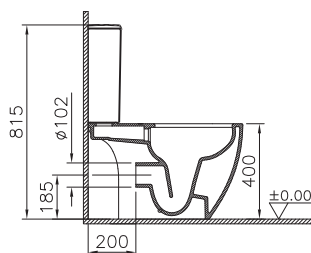

Сделано в России

Sento

9830B003-7204
Комплект напольного безободкового унитаза
Sento Open-Back с тонким сиденьем микролифт

23 990 руб.

Сделано в России

Sento

9830B003-7207

Комплект: подвесной безободковый унитаз Sento Rim-Ex с тонким сиденьем с микролифтом, инсталляцией 762-5800-01 и панелью управления 740-0485