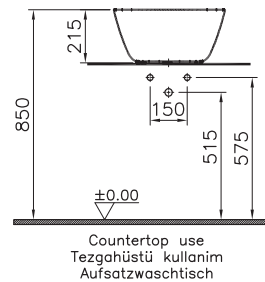

7811B401-0016
Plural Квадратная раковина-чаша высокая,
45 см, Матовый Белый

49 090 руб.

7811B483-0016
Plural Квадратная раковина-чаша высокая,
45 см, Матовый Черный

54 490 руб.