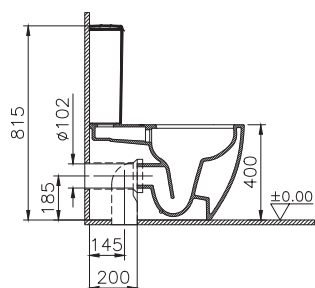

9830B003-7203
Комплект напольного безободкового
пристенного унитаза Sento с тонким сиденьем
микролифт

24 990 руб.

Сделано в России