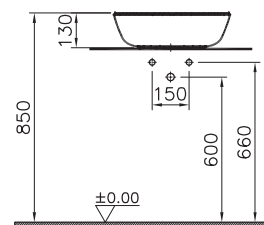

7812B401-0016
Plural Треугольная раковина-чаша, 47 см,
Матовый Белый

49 090 руб.

7812B483-0016
Plural Треугольная раковина-чаша, 47 см,
Матовый Черный

54 490 руб.