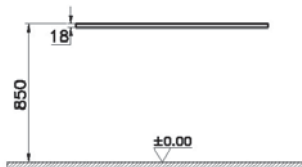

Origin

NEW

65859
Столешница 90 см, левосторонняя, дуб

9 490 руб.

- Без отверстия под смеситель
- МДФ термоформированный
- Должен быть заказан к модулю 65675

Origin

NEW

65676
Модуль 90 см под раковину с выдвижным ящиком, правосторонний, черный дуб