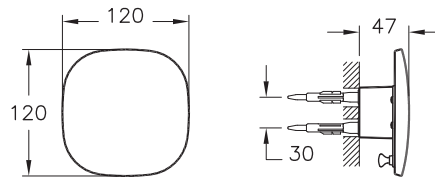

A44881
Крючок для халата Eternity by Sebastian Conran,
цвет хром/дерево

3 990 руб.

*Снимается с производства