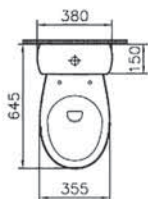

S10

NEW

9822B003-7204

Комплект напольного безбодкового унитаза S10 Open-Back с сиденьем микролифт

13 990 руб.

Сделано в России