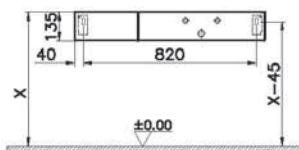

Origin

NEW

65678
Модуль 90 см под раковину с выдвижным ящиком, правосторонний, дуб

54 990 руб.

- Столешница заказывается отдельно
- Раковина, сифон и донный клапан в поставку не входят
- МДФ термоформированный
- Рекомендуемый сифон Origin A45123

Origin

NEW

65860
Столешница 90 см, правосторонняя, черный дуб

9 490 руб.

- Без отверстия под смеситель
- МДФ термоформированный
- Должен быть заказан к модулю 65676