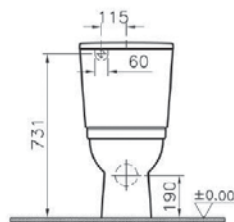

Form300

9729B003-7200

Комплект: напольный унитаз, бачок, механизм смыва на 3 / 6 л, сиденье с микролифтом

14 290 руб.

Сделано в России

*Снимается с производства

Normus

Normus