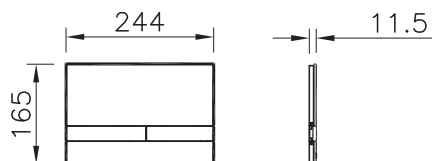

NEW

740-1101
Панель системы смыва Select, стекло, цвет
черный глянец, кнопки хром, для инсталляций
742-xxx-xxx, 748-xxx-xx, 750-xxx-xx, 765-xxx-xx,
768-xxx-xx, 762-xxx-xx, 761-xxx-xx

9 590 руб.