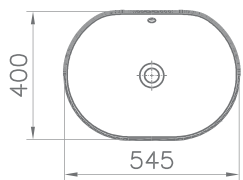

4334B003-1361
Раковина-чаша Water Jewels, цвет белый

15 590 руб.

Geo

7427B003-0012
Овальная раковина-чаша Geo, 60 см,
цвет белый

16 290 руб.

Geo

7425B003-0012
Прямоугольная раковина-чаша Geo, 60 см,
цвет белый