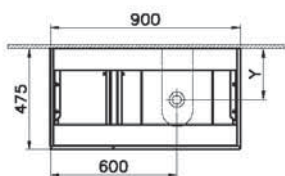

Origin

NEW

65676
Модуль 90 см под раковину с выдвижным ящиком, правосторонний, черный дуб

54 990 руб.

- Столешница заказывается отдельно
- Раковина, сифон и донный клапан в поставку не входят
- МДФ термоформированный
- Рекомендуемый сифон Origin A45123

Origin

NEW

65677
Модуль 90 см под раковину с выдвижным ящиком, правосторонний, темный вяз

54 990 руб.

- Столешница заказывается отдельно
- Раковина, сифон и донный клапан в поставку не входят
- МДФ термоформированный
- Рекомендуемый сифон Origin A45123