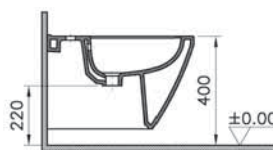

36 990 руб.

Integra Square

NEW

7083B003-0288

Подвесное биде Integra Square, рекомендуется с рамой 780-5800

12 190 руб.

Integra Round

Integra Round