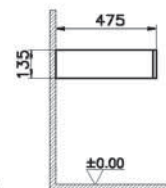

Origin

NEW

65676
Модуль 90 см под раковину с выдвижным ящиком, правосторонний, черный дуб

54 990 руб.

- Столешница заказывается отдельно
- Раковина, сифон и донный клапан в поставку не входят
- МДФ термоформированный
- Рекомендуемый сифон Origin A45123

Origin

NEW

65677
Модуль 90 см под раковину с выдвижным ящиком, правосторонний, темный вяз

54 990 руб.

- Столешница заказывается отдельно
- Раковина, сифон и донный клапан в поставку не входят
- МДФ термоформированный
- Рекомендуемый сифон Origin A45123