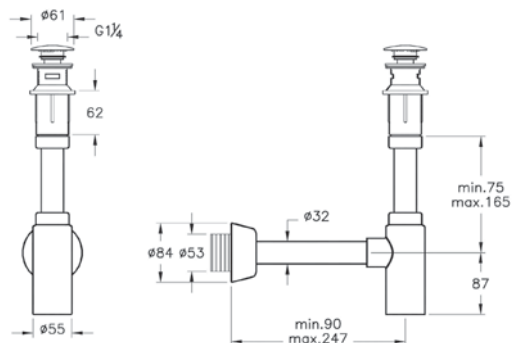

■ A45123 4 590 руб.

- Для слива диаметром 1 1/4" дюйма
- Диапазон установки (вертикальный): 69–125 мм
- Расстояние до стены: 76–290 мм

Сифон

A45154
Комплект сифон и донный клапан, хром

3 690 руб.

- Кнопка push-open (открытие нажатием)
- Для сифонов диаметром 1 1/4"
- Диапазон регулировки: 75-165 мм
- Расстояние до стены: 90-247 мм
- Материал - пластик
- Донный клапан входит в комплект поставки