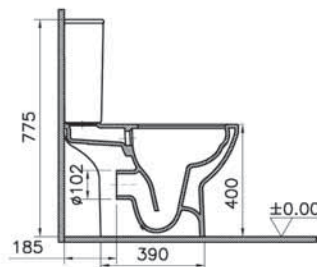

23 990 руб.

Integra Square

NEW

9833B003-7205

Комплект напольного безбодкового унитаза Integra Square Open-Back с тонким сиденьем микролифт

22 990 руб.

Integra Square

NEW