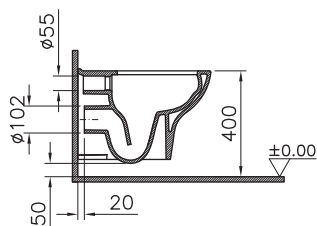

5795B003-0075
Подвесной безободковый унитаз
Zentrum Rim-Ex

10 790 руб.

94-003-001
Сиденье для унитаза Zentrum

4 090 руб.

94-003-009
Сиденье с микролифтом для унитаза Zentrum

4 990 руб.

110-003-019
Тонкое сиденье с микролифтом

6 090 руб.

Сделано в России