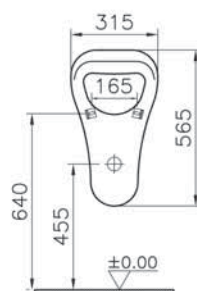

6201B003-0199
Писсуар Arkitekt, цвет белый

1 L

6 690 руб.