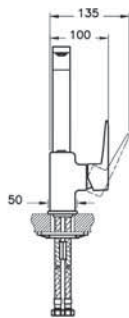

Root Square

NEW

Смеситель Root Square для кухни

	A4275334EXP	20 590 руб.
	A4275326EXP	17 190 руб.
	A42753EXP	13 690 руб.

- Поворотный излив на 360°
- Картридж с ограничителем расхода и температуры воды
- Аэратор со слотом для монеты
- Максимальный расход 5 л/мин
- Рычаг может быть как право-, так и левосторонним