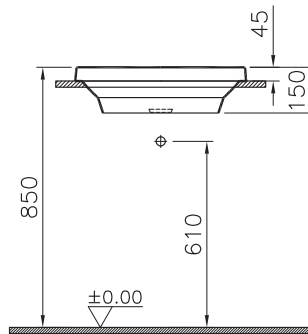

5652B403-0016
Раковина-чаша Frame, овальная 56 см, без
перелива, цвет белый

37 490 руб.