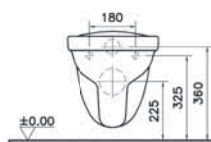

NEW

7855B003-0075
Подвесной унитаз S10 SpinFlush, безободковый

6 590 руб.

84-003-019
Сиденье для унитаза с микролифтом

4 290 руб.

Сделано в России