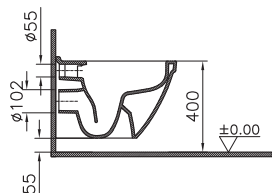

Сделано в России

S50

9003B003-7201
Комплект:
подвесной безободковый унитаз S50 Rim-Ex
с сиденьем с микролифтом, инсталляцией
762-5800-01 и панелью управления 740-0580
32 990 руб.

Сделано в России

S20

S20

5466B003-0001
Раковина накладная S20, 42,5 см