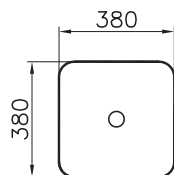

61 990 руб.

Nest Trendy

56181
Шкаф Nest, на колесиках, 80 см, цвет
натуральная древесина

43 990 руб.

Nest Trendy

56196
Детская ступенька Nest, 38 см, цвет
натуральная древесина

11 990 руб.

Nest Trendy