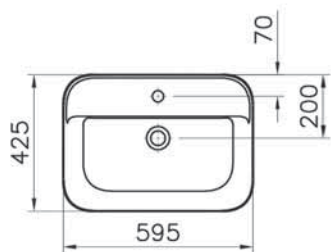

Countertop use
Tezgahüstü kullanim
Aufsatzwaschtisch