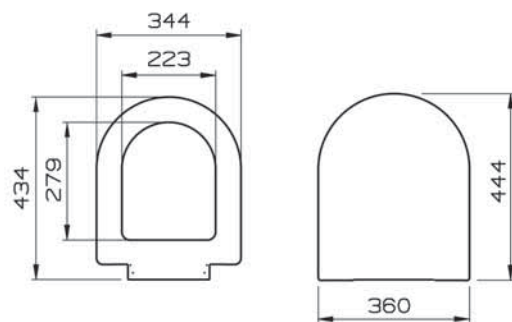

72-003-309
Сиденье для унитаза S50,
с микролифтом

5 190 руб.