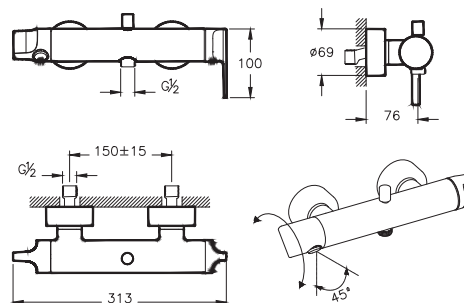

17 590 руб.

- Подключение душевого шланга 1/2 дюйма
- Поворотный аэратор 45° встроен в корпус смесителя
- Картридж с регулятором расхода и температуры
- Скрытый силиконовый аэратор
- Автоматический дивертер