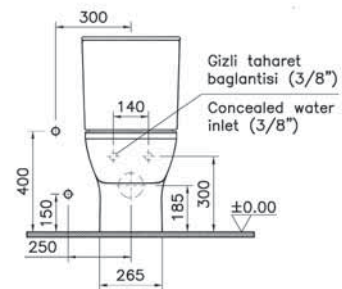

NEW

9833B003-7204

Комплект напольного безбодкового пристенного унитаза Integra Square с тонким сиденьем микролифт

23 990 руб.