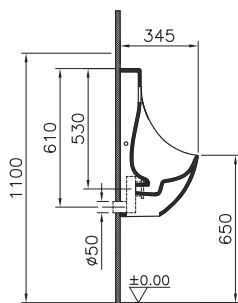

4106B003-5291
Писсуар Arkitekt с ИК-датчиком, сеть

47 990 руб.

4106B003-5200
Писсуар Arkitekt с ИК-датчиком, батарея

43 590 руб.