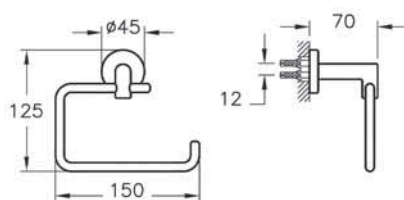

A44796
Держатель туалетной бумаги Minimax,
глянцевый хром

2 290 руб.