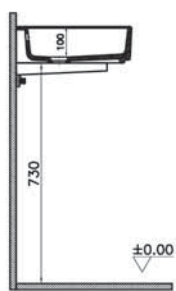

ArchiPlan

NEW

7401B003-0001
Прямоугольная раковина-чаша ArchiPlan с отверстием под смеситель, 60 см, цвет белый.
Для прилегания к стене

19 790 руб.

ArchiPlan

NEW

7404B003-0012
Прямоугольная раковина-чаша ArchiPlan, 60 см, цвет белый.
Для прилегания к стене

18 790 руб.