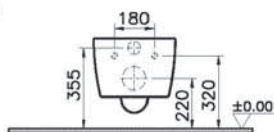

Metropole

9820B003-7201

Комплект: подвесной безободковый унитаз Metropole Rim-Ex с тонким сиденьем с микролифтом, установкой 762-5800-01 и панелью управления 740-0785

39 990 руб.

Сделано в России

Serenada

Serenada