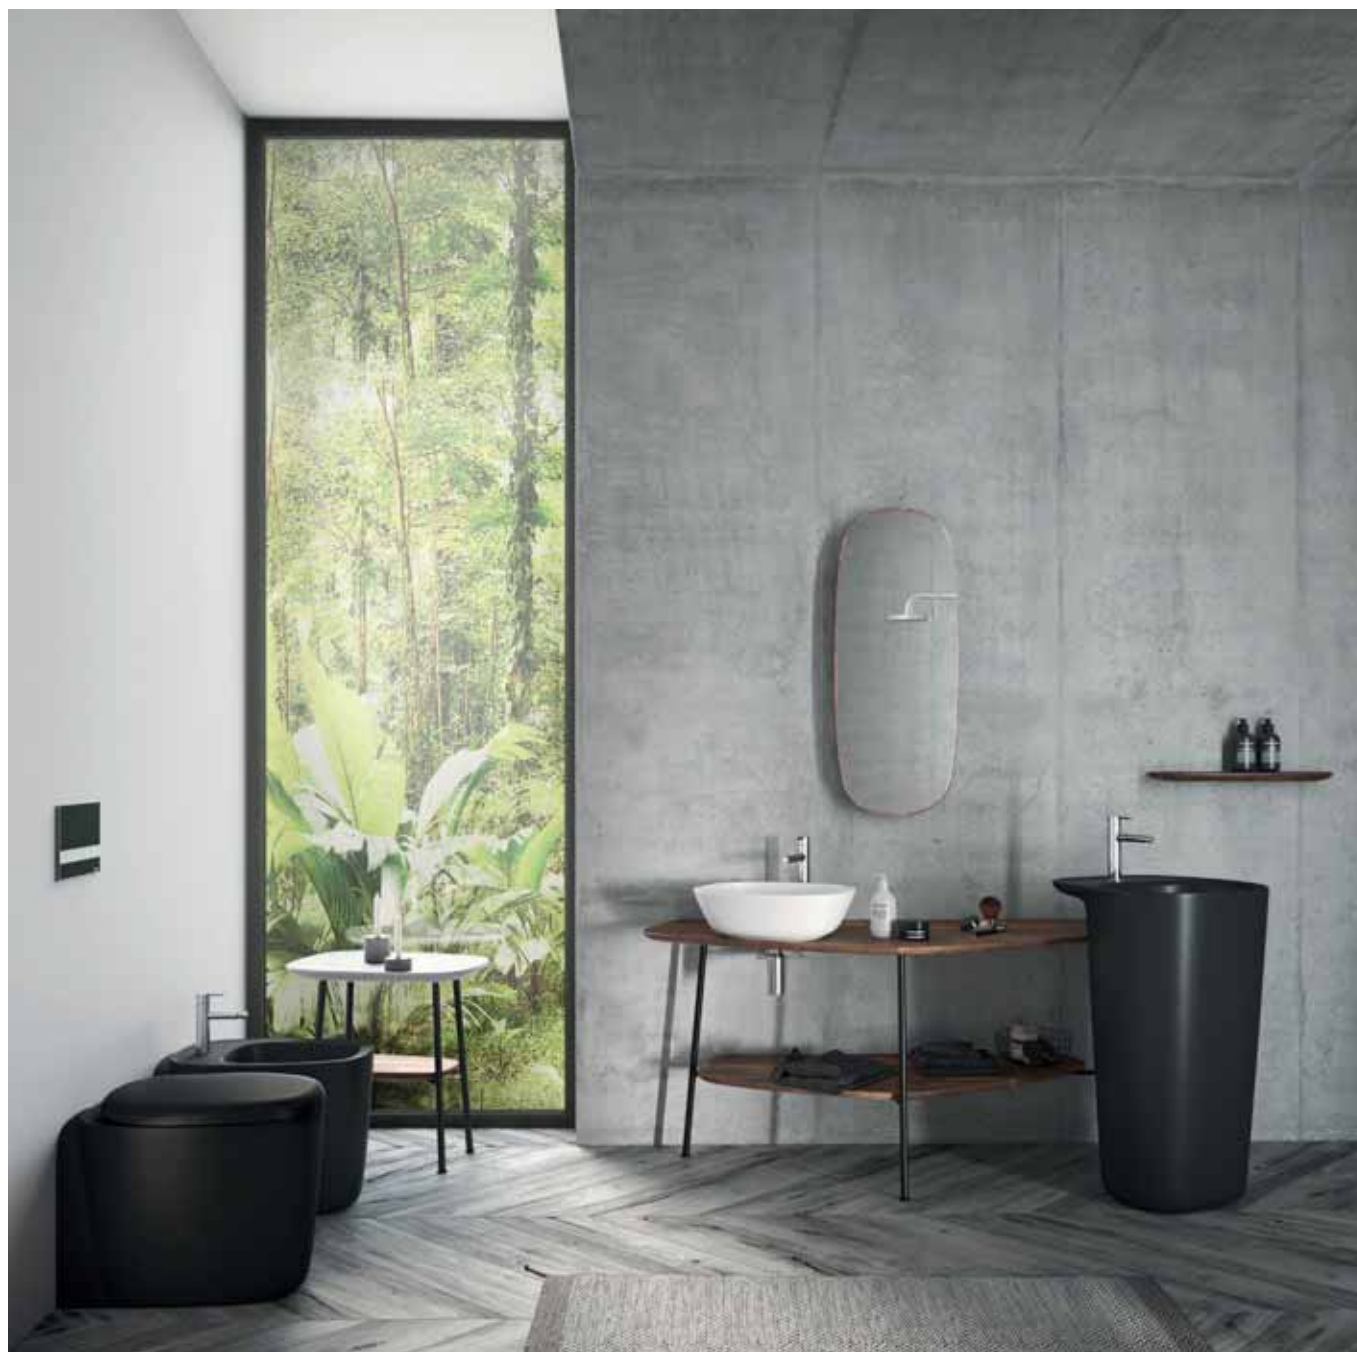

Geo

Гармония геометрии

Для того, чтобы улучшить функциональность изделий, VitrA обновила коллекцию раковин Geo, сохранив исходные формы, но освежив дизайн. Благодаря плавным геометрическим линиям и тонким краям раковины Geo органично смотрятся в любой ванной комнате.