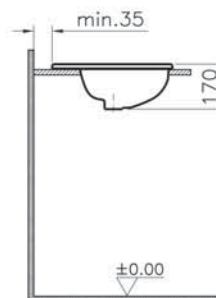

5463B003-0001
Раковина накладная S20, 45 см

7 690 руб.

S20

5465B003-0001
Раковина накладная S20, 55 см

9 190 руб.

S20

5474B003-0618
Раковина S20, встраиваемая снизу, 43 см

7 190 руб.