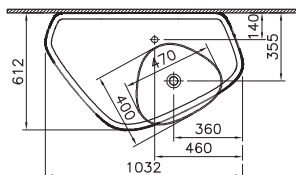

NEW

62581
Plural керамическая столешница, 100 см,
правосторонняя, Матовый Белый

160 990 руб.