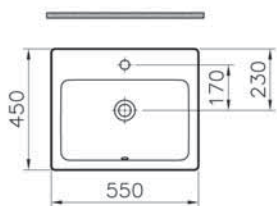

5463B003-0001
Раковина накладная S20, 45 см

7 690 руб.

S20

5465B003-0001
Раковина накладная S20, 55 см

9 190 руб.

S20

5474B003-0618
Раковина S20, встраиваемая снизу, 43 см

7 190 руб.