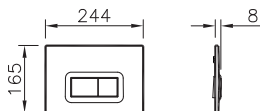

20 190 руб.

Сделано в России

Normus

9773B003-7200
Комплект Normus:
сиденье с микролифтом,
панель смыва, цвет хром

20 990 руб.

Сделано в России

Arkitekt

Arkitekt