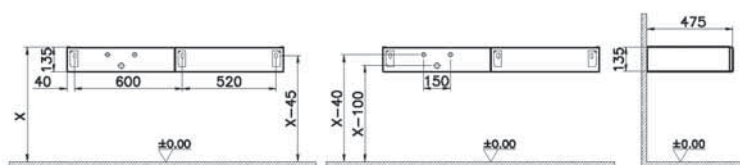

Origin

NEW

65863

Столешница 120 см, левосторонняя, черный дуб

12 290 руб.

- Без отверстия под смеситель
- МДФ термоформированный
- Должен быть заказан к модулю 65679

Origin

NEW