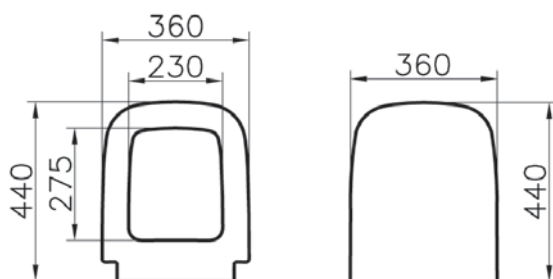

110-003-019
Универсальное тонкое сиденье, круглое,
дюропласт, с микролифтом, металлические
петли

6 090 руб.

S20

77-003-009
Сиденье для унитаза S20, с микролифтом,
дюропласт

4 390 руб.

*Снимается с производства