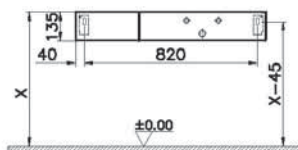

Origin

NEW

65676
Модуль 90 см под раковину с выдвижным ящиком, правосторонний, черный дуб

54 990 руб.

- Столешница заказывается отдельно
- Раковина, сифон и донный клапан в поставку не входят
- МДФ термоформированный
- Рекомендуемый сифон Origin A45123

Origin

NEW

65677
Модуль 90 см под раковину с выдвижным ящиком, правосторонний, темный вяз

54 990 руб.

- Столешница заказывается отдельно
- Раковина, сифон и донный клапан в поставку не входят
- МДФ термоформированный
- Рекомендуемый сифон Origin A45123