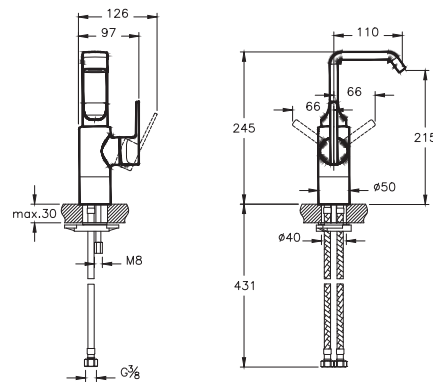

A42469EXP
Смеситель для раковины-чаши Suit U

16 990 руб.

- Длина излива: 110 мм
- Высота излива: 215 мм
- Картридж с регулятором расхода и температуры
- Скрытый аэратор
- Макс. расход 5 л/мин.