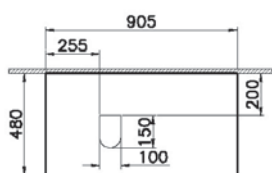

9 490 руб.

- Без отверстия под смеситель
- МДФ термоформированный
- Должен быть заказан к модулю 65673

Origin

NEW

65858
Столешница 90 см, левосторонняя, темный вяз

9 490 руб.

- Без отверстия под смеситель
- МДФ термоформированный
- Должен быть заказан к модулю 65674