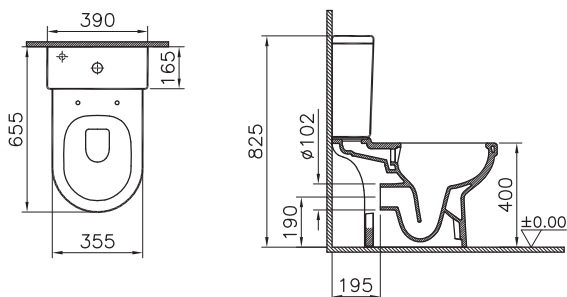

9797B003-7204
Комплект безободкового унитаза S50 Орел-васк с сиденьем микролифт

22 990 руб.