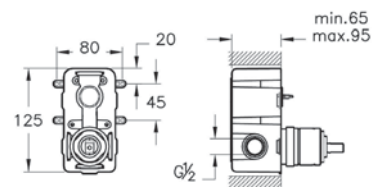

Внутренняя часть для встраиваемых смесителей