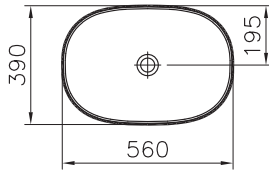

43 590 руб.

7831B483-0288
Plural подвесное биде, Матовый Черный

49 090 руб.

Раковины-чаши

Frame

5652B403-0016
Раковина-чаша Frame, овальная 56 см, без
перелива, цвет белый

37 490 руб.

Water Jewels