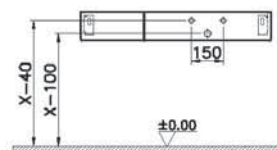

Origin

NEW

65676
Модуль 90 см под раковину с выдвижным ящиком, правосторонний, черный дуб

54 990 руб.

- Столешница заказывается отдельно
- Раковина, сифон и донный клапан в поставку не входят
- МДФ термоформированный
- Рекомендуемый сифон Origin A45123

Origin

NEW

65677
Модуль 90 см под раковину с выдвижным ящиком, правосторонний, темный вяз

54 990 руб.

- Столешница заказывается отдельно
- Раковина, сифон и донный клапан в поставку не входят
- МДФ термоформированный
- Рекомендуемый сифон Origin A45123