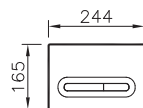

Metropole

9820B003-7201

Комплект: подвесной безободковый унитаз Metropole Rim-Ex с тонким сиденьем с микролифтом, установкой 762-5800-01 и панелью управления 740-0785

39 990 руб.

Сделано в России