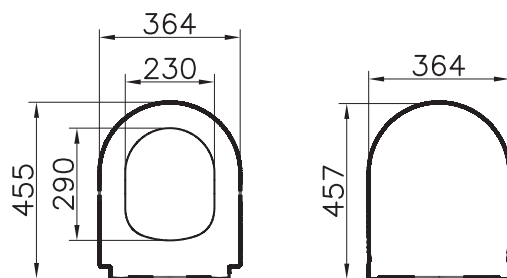

110-003-019
Универсальное тонкое сиденье, круглое,
дюропласт, с микролифтом, металлические
петли

6 090 руб.