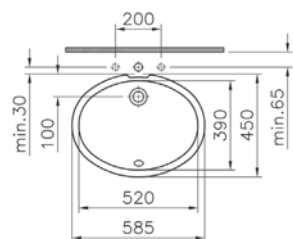

6069V003-0012
Раковина Arkitekt, встраиваемая снизу, 52 см,
цвет белый

3 590 руб.

Сделано в России