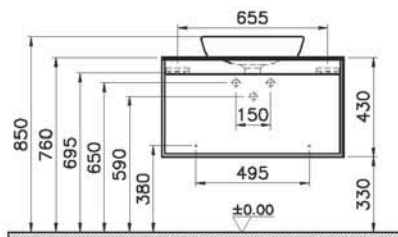

Metropole

NEW

58187
Шкаф Metropole 80 см под раковину-чашу с 1 ящиком, цвет сливовое дерево, фасад черное акриловое стекло

76 990 руб.

Совместим с раковинами:

7810Vxxx-xxx
7811Vxxx-xxx
7812Vxxx-xxx
7421Vxxx-xxx
7425Vxxx-xxx
7426Vxxx-xxx
7427Vxxx-xxx
7428Vxxx-xxx
5652Vxxx-xxx
5668Vxxx-xxx
5940Vxxx-xxx
5942Vxxx-xxx

* Раковина, сифон и выпуск необходимо заказывать отдельно