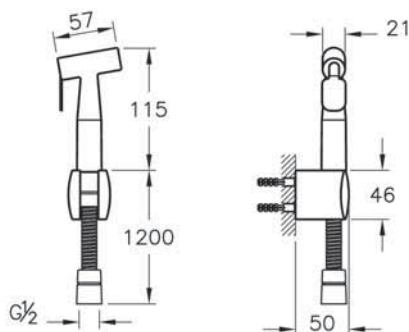

Гигиенический душ