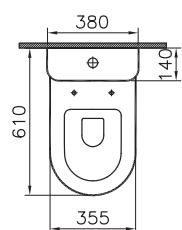

9012B003-7201
Комплект пристенного унитаза 60 см
со стандартным сиденьем

17 490 руб.

9012B003-7202
Комплект пристенного унитаза 60 см
с сиденьем микролифт

18 590 руб.

Сделано в России