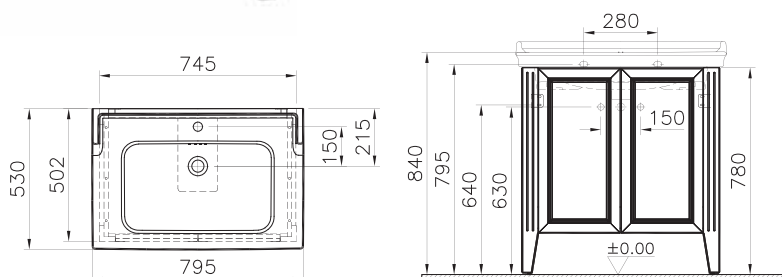

55 990 руб.

Valarte

62154
Шкаф Valarte 80 см с дверцами, цвет серый матовый

68 990 руб.

Valarte

62241
Пенал Valarte 55 см левосторонний, цвет серый матовый

70 990 руб.

Nest Trendy