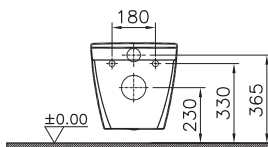

7740B003-0075
Подвесной безободковый унитаз S50
11 990 руб.

7740B003-0850
Подвесной безободковый унитаз S50 с
бидеткой, 52 см, цвет белый
12 690 руб.

110-003-019
Тонкое сиденье с микролифтом
6 090 руб.

72-003-309
Сиденье для унитаза S50,
с микролифтом
5 190 руб.

A41457EXP
Встроенный запорный кран для управления
функцией биде
3 690 руб.

A41455
Встроенный запорный кран (внутренняя часть)
6 190 руб.

Сделано в России