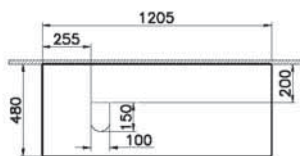

Origin

NEW

65864

Столешница 120 см, левосторонняя, темный
вяз

12 290 руб.

- Без отверстия под смеситель
- МДФ термоформированный
- Должен быть заказан к модулю 65680

Origin

NEW

65926

Столешница 120 см, левосторонняя, дуб

12 290 руб.

- Без отверстия под смеситель
- МДФ термоформированный
- Должен быть заказан к модулю 65681