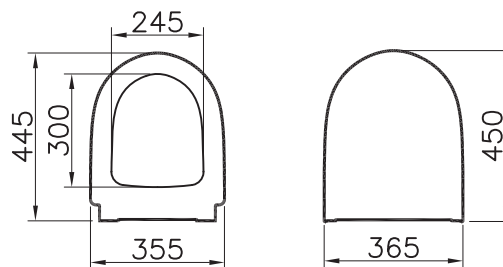

6 790 руб.

Sento

130-003-009
Сиденье для унитаза Sento,
цвет белый

6 090 руб.

Sento

86-003-009
Сиденье для унитаза Sento,
дюропласт, с микролифтом

5 390 руб.

Universal