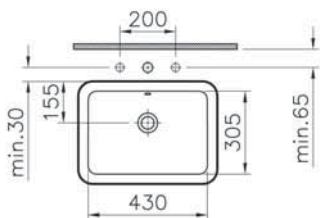

5463B003-0001
Раковина накладная S20, 45 см

7 690 руб.

S20

5465B003-0001
Раковина накладная S20, 55 см

9 190 руб.

S20

5474B003-0618
Раковина S20, встраиваемая снизу, 43 см

7 190 руб.