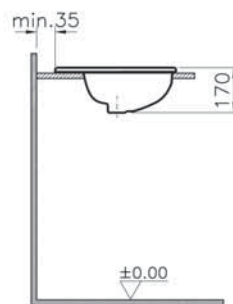

S20

5468B003-0001
Раковина накладная S20, 52,5 см

8 390 руб.

S20

5463B003-0001
Раковина накладная S20, 45 см

7 690 руб.