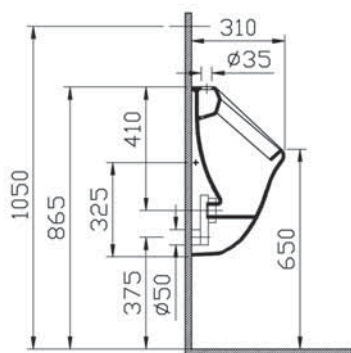

6202B003-0198

Писсуар Arkitekt, цвет белый, подвод воды сверху

6 690 руб.