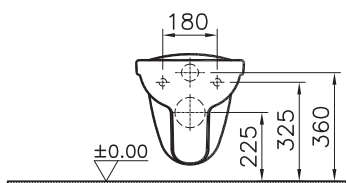

6855B003-0101
Подвесной унитаз Normus

5 290 руб.

115-003-001
Сиденье для унитаза стандартное

2 790 руб.

84-003-019
Сиденье для унитаза с микролифтом

4 290 руб.

Сделано в России