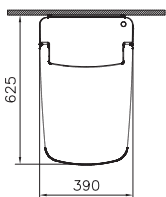

V-Care

NEW

7231B403-6216
Интеллектуальный подвесной унитаз V-CARE Prime

215 000 руб.

В стоимость продукта входит услуга бесплатной установки официальным сервисом Vitra. Данная услуга распространяется только на города, где присутствуют официальные сервис-центры Vitra. Список официальных сервисных-центров Vitra представлен на стр. 241 и на сайте www.vitra-russia.ru

V-Care

NEW

7232B403-6217
Интеллектуальный напольный унитаз V-CARE Prime

215 000 руб.

В стоимость продукта входит услуга бесплатной установки официальным сервисом Vitra. Данная услуга распространяется только на города, где присутствуют официальные сервис-центры Vitra. Список официальных сервисных-центров Vitra представлен на стр. 241 и на сайте www.vitra-russia.ru