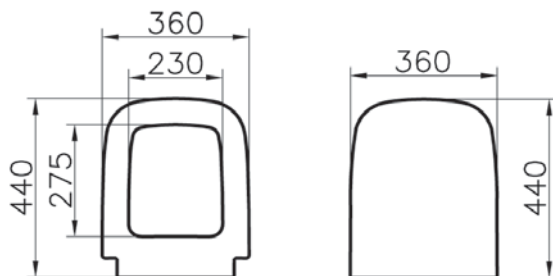

177-003-009
Сиденье для унитаза S20, с микролифтом,
дюропласт

4 390 руб.