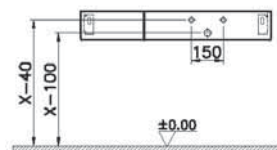

Origin

NEW

65676
Модуль 90 см под раковину с выдвижным ящиком, правосторонний, черный дуб

54 990 руб.

- Столешница заказывается отдельно
- Раковина, сифон и донный клапан в поставку не входят
- МДФ термоформированный
- Рекомендуемый сифон Origin A45123

Origin

NEW

65677
Модуль 90 см под раковину с выдвижным ящиком, правосторонний, темный вяз

54 990 руб.

- Столешница заказывается отдельно
- Раковина, сифон и донный клапан в поставку не входят
- МДФ термоформированный
- Рекомендуемый сифон Origin A45123