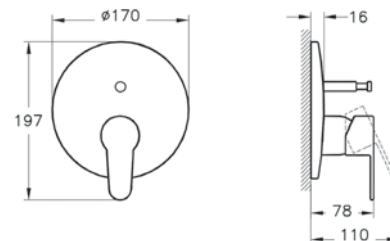

Встраиваемый смеситель