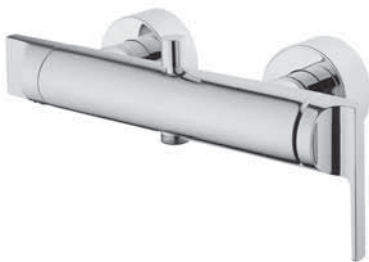

Suit U

A42467EXP
Смеситель для раковины Suit U

12 890 руб.

- Длина излива: 110 мм
- Высота излива: 170 мм
- Картридж с регулятором расхода и температуры
- Скрытый аэратор
- Макс. расход 5 л/мин.

Suit U

A42469EXP
Смеситель для раковины-чаши Suit U

16 990 руб.

- Длина излива: 110 мм
- Высота излива: 215 мм
- Картридж с регулятором расхода и температуры
- Скрытый аэратор
- Макс. расход 5 л/мин.

Suit U

A42488EXP
Смеситель для ванны/душа Suit

17 590 руб.

- Подключение душевого шланга 1/2 дюйма
- Поворотный аэратор 45° встроен в корпус смесителя
- Картридж с регулятором расхода и температуры
- Скрытый силиконовый аэратор
- Автоматический дивертер