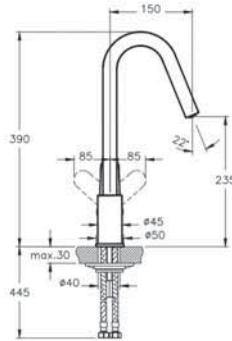

ЦВЕТ

МЕДЬ

ЦВЕТ

ХРОМ

Root Round

NEW

Смеситель Root Round для кухни

| | | |
|---|-------------|-------------|
|  | A4274234EXP | 21 890 руб. |
|  | A4274226EXP | 18 190 руб. |
|  | A42742EXP | 14 490 руб. |