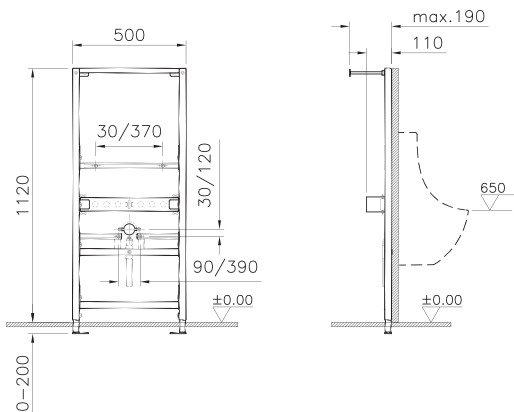

6 790 руб.

Инсталляции

NEW

780-5800

Рама для подвесного биде,
для стен из ГВЛ. Все крепежи в комплекте (к
стене и к полу)

10 390 руб.

NEW

780-2800