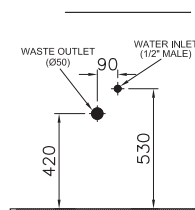

4106B003-5291
Писсуар Arkitekt с ИК-датчиком, сеть

47 990 руб.

4106B003-5200
Писсуар Arkitekt с ИК-датчиком, батарея

43 590 руб.