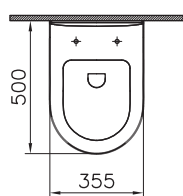

5795B003-0075
Подвесной безободковый унитаз
Zentrum Rim-Ex

10 790 руб.

94-003-001
Сиденье для унитаза Zentrum

4 090 руб.

94-003-009
Сиденье с микролифтом для унитаза Zentrum

4 990 руб.

110-003-019
Тонкое сиденье с микролифтом

6 090 руб.

Сделано в России