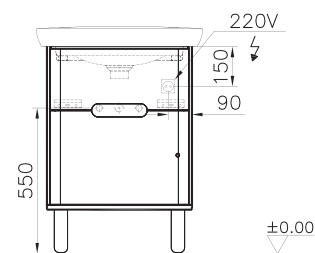

65 990 руб.

Возможны 2 варианта установки:

- Крепление к стене без ножек
- Напольная установка на ножках.

Ножки 61069 заказываются отдельно.

Sento

60856
Пенал Sento, с корзиной
для белья, 40 см, цвет матовый
антрацит, левосторонний