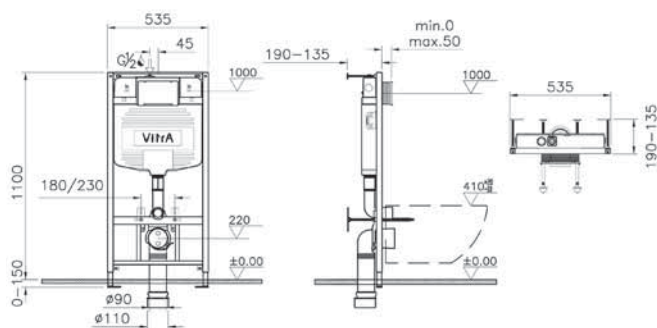

S10

NEW

9842B003-7206

Комплект: подвесной безбодковый унитаз Spinflush с сиденьем с микролифтом, инсталляцией и панелью управления

18 990 руб.

Сделано в России

S10

NEW