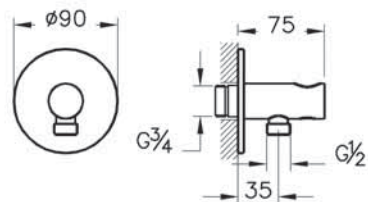

Выход на ручной душ