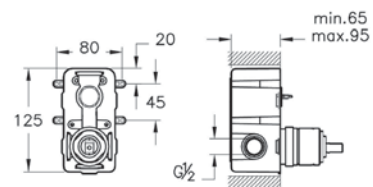

Внутренняя часть для встраиваемых смесителей