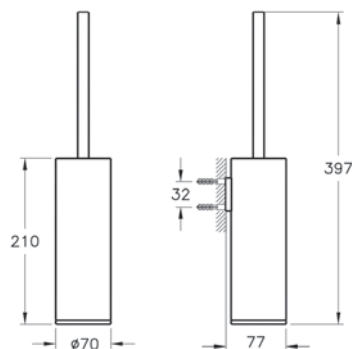

- Материал латунь

Q-Line

A44992
Мыльница Q-Line
2 590 руб.

Q-Line

A44993
Подстаканник для зубных щеток Q-Line, хром
2 490 руб.

Q-Line

A44994
Держатель полотенце Q-Line, цвет хром
2 990 руб.

Q-Line