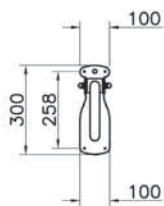

Arkitekt

A44449
Поручень для ванны 60 см

7 990 руб.

- Нержавеющая сталь, покрытая хромом

Arkitekt

A44468
Поручень опорный настенный

19 490 руб.

- Нержавеющая сталь 304
- Частичная противоскользящая поверхность