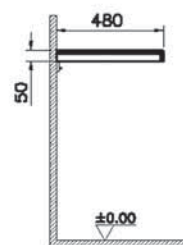

28 990 руб.

- Без отверстия под смеситель и сифон
- МДФ термоформированный

Stand

NEW

66635
Столешница подвесная 90 см, светлый дуб

28 990 руб.

- Без отверстия под смеситель и сифон
- МДФ термоформированный

Stand