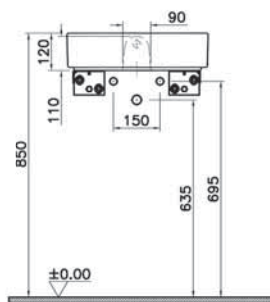

ArchiPlan

NEW

7400B003-0001
Прямоугольная раковина-чаша ArchiPlan с отверстием под смеситель, 45 см, цвет белый. Для прилегания к стене

15 690 руб.

ArchiPlan

NEW

7403B003-0012
Прямоугольная раковина-чаша ArchiPlan, 45 см, цвет белый. Для прилегания к стене

14 690 руб.