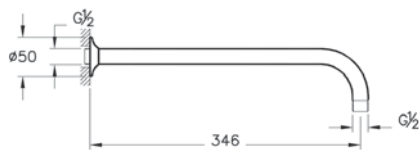

Solid S

A49264EXP

Набор встроенной душевой системы Solid S, хром (верхняя лейка, ручной душ, смеситель встроенных внешняя и внутренняя часть)

21 790 руб.

Душевой гарнитур

Выход на ручной душ

Верхняя лейка

Душевой кронштейн