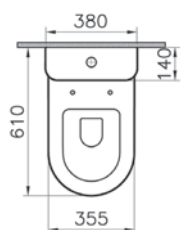

Zentrum

9012B003-7226
Комплект пристенного унитаза 60 см
с тонким сиденьем микролифт с функцией биде
и встроенным смесителем

26 190 руб.