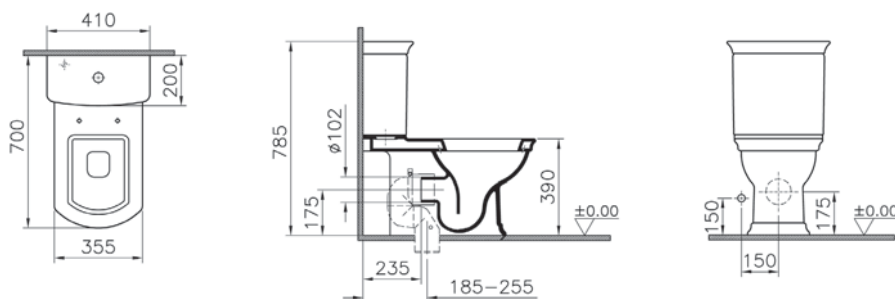

9722B003-7204

Комплект унитаза Serenada с деревянным сиденьем, с механизмом смыва Geberit

40 790 руб.

Сделано в России