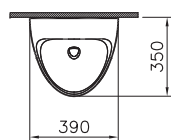

4106B003-5291
Писсуар Arkitekt с ИК-датчиком, сеть

47 990 руб.

4106B003-5200
Писсуар Arkitekt с ИК-датчиком, батарея

43 590 руб.