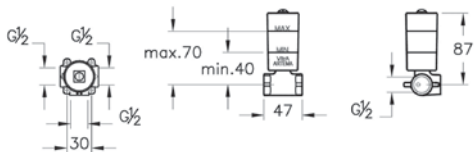

7740B003-0075
Подвесной безободковый унитаз S50
11 990 руб.

7740B003-0850
Подвесной безободковый унитаз S50 с
бидеткой, 52 см, цвет белый
12 690 руб.

110-003-019
Тонкое сиденье с микролифтом
6 090 руб.

72-003-309
Сиденье для унитаза S50,
с микролифтом
5 190 руб.

A41457EXP
Встроенный запорный кран для управления
функцией биде
3 690 руб.

A41455
Встроенный запорный кран (внутренняя часть)
6 190 руб.

Сделано в России