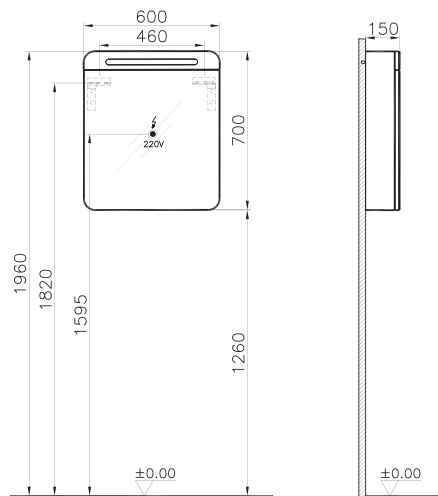

60894
Шкаф Sento с зеркальной дверцей, 60 см, с
LED подсветкой, цвет дуб, правосторонний

38 590 руб.