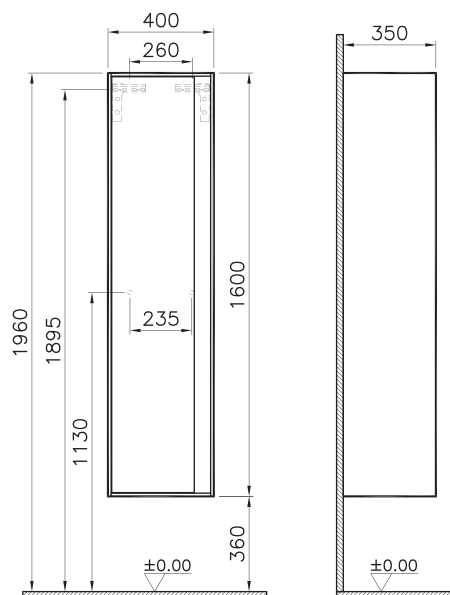

53 990 руб.

Metropole

58204
Пенал Metropole левосторонний, цвет сливовое дерево, фасад черное акриловое стекло

70 990 руб.

Metropole

58203
Пенал Metropole правосторонний, цвет сливовое дерево, фасад черное акриловое стекло