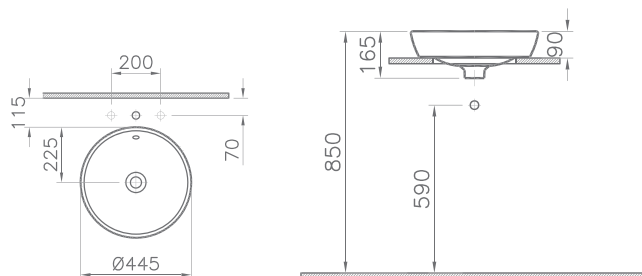

5940B003-0012

Раковина-чаша Metropole, круглая 45 см, с переливом, цвет белый

17 490 руб.