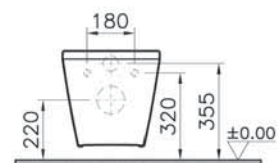

NEW

7041B003-0075

Подвесной унитаз 54 см, безободковый

16 290 руб.

110-003-019

Тонкое сиденье с микролифтом

6 090 руб.

Сделано в России