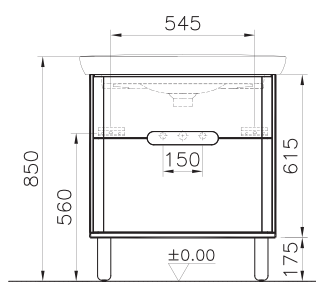

60836
Шкаф Sento с раковиной, с 2 ящиками,
80 см, с LED подсветкой,
цвет матовый антрацит

70 990 руб.

Возможны 2 варианта установки:

- Крепление к стене без ножек
- Напольная установка на ножках.

Ножки 61069 заказываются отдельно.