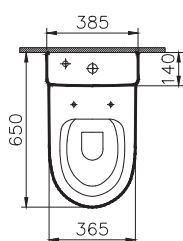

9830B003-7203
Комплект напольного безободкового
пристенного унитаза Sento с тонким сиденьем
микролифт

24 990 руб.

Сделано в России