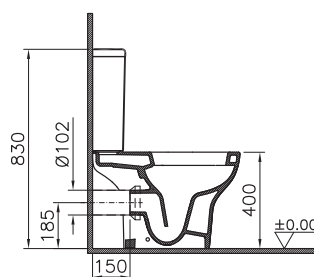

9012B003-7203
Комплект унитаза Open-back 60 см
со стандартным сиденьем

15 290 руб.

9012B003-7204
Комплект унитаза Open-back 60 см с сиденьем
микролифт

16 490 руб.

Сделано в России