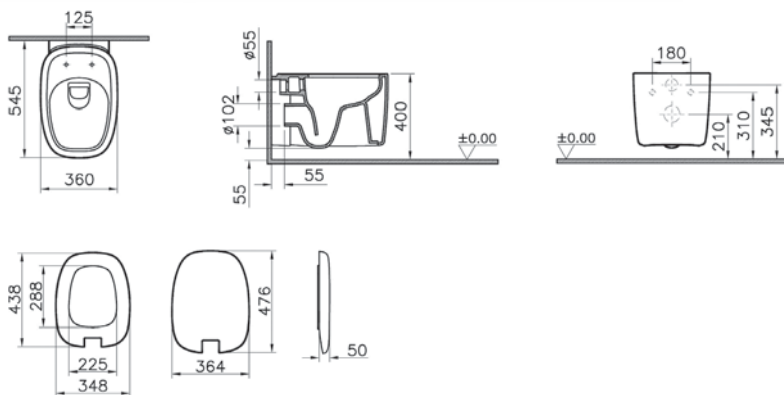

7830B401-0075
Plural Rim-Ex безободковый подвесной унитаз,
Матовый Белый

62 190 руб.

126-001-009
Plural сиденье микролифт, Матовый Белый

18 190 руб.

7830B483-0075
Plural Rim-Ex безободковый подвесной унитаз,
Матовый Черный

69 990 руб.

126-083-009
Plural сиденье микролифт, Матовый Черный

20 390 руб.