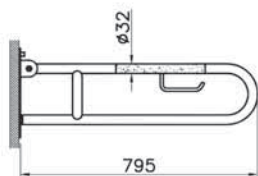

Arkitekt

A44449
Поручень для ванны 60 см

7 990 руб.

- Нержавеющая сталь, покрытая хромом

Arkitekt

A44468
Поручень опорный настенный

19 490 руб.

- Нержавеющая сталь 304
- Частичная противоскользящая поверхность