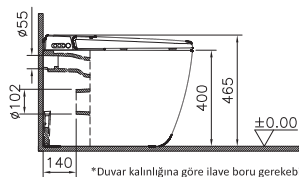

V-Care

NEW

7231B403-6216
Интеллектуальный подвесной унитаз V-CARE Prime

215 000 руб.

В стоимость продукта входит услуга бесплатной установки официальным сервисом Vitra. Данная услуга распространяется только на города, где присутствуют официальные сервис-центры Vitra. Список официальных сервисных-центров Vitra представлен на стр. 241 и на сайте www.vitra-russia.ru

V-Care

NEW

7232B403-6217
Интеллектуальный напольный унитаз V-CARE Prime

215 000 руб.

В стоимость продукта входит услуга бесплатной установки официальным сервисом Vitra. Данная услуга распространяется только на города, где присутствуют официальные сервис-центры Vitra. Список официальных сервисных-центров Vitra представлен на стр. 241 и на сайте www.vitra-russia.ru