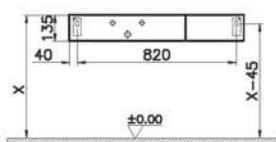

Origin

NEW

65675
Модуль 90 см под раковину с выдвижным ящиком, левосторонний, дуб

54 990 руб.

- Столешница заказывается отдельно
- Раковина, сифон и донный клапан в поставку не входят
- МДФ термоформированный
- Рекомендуемый сифон Origin A45123

Origin

NEW

65857
Столешница 90 см, левосторонняя, черный дуб

9 490 руб.

- Без отверстия под смеситель
- МДФ термоформированный
- Должен быть заказан к модулю 65673