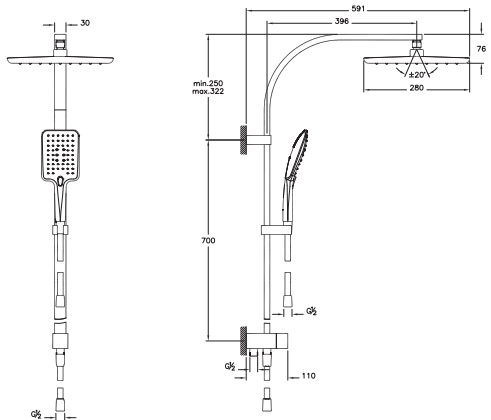

Shower Columns

A45699EXP
Душевой гарнитур с верхним душем Shine Square

26 790 руб.

- Верхний душ Shine Square 280 мм
- Ручной душ Shine Square
- Душевой шланг 1.750 мм
- Мягкое соединение со смесителем для душа (соединительный шланг: 600 мм)
- 2-режимный переключатель на штанге
- Должен использоваться со смесителем для ванны/душа или душа
- Не требует встроенной системы инсталляции