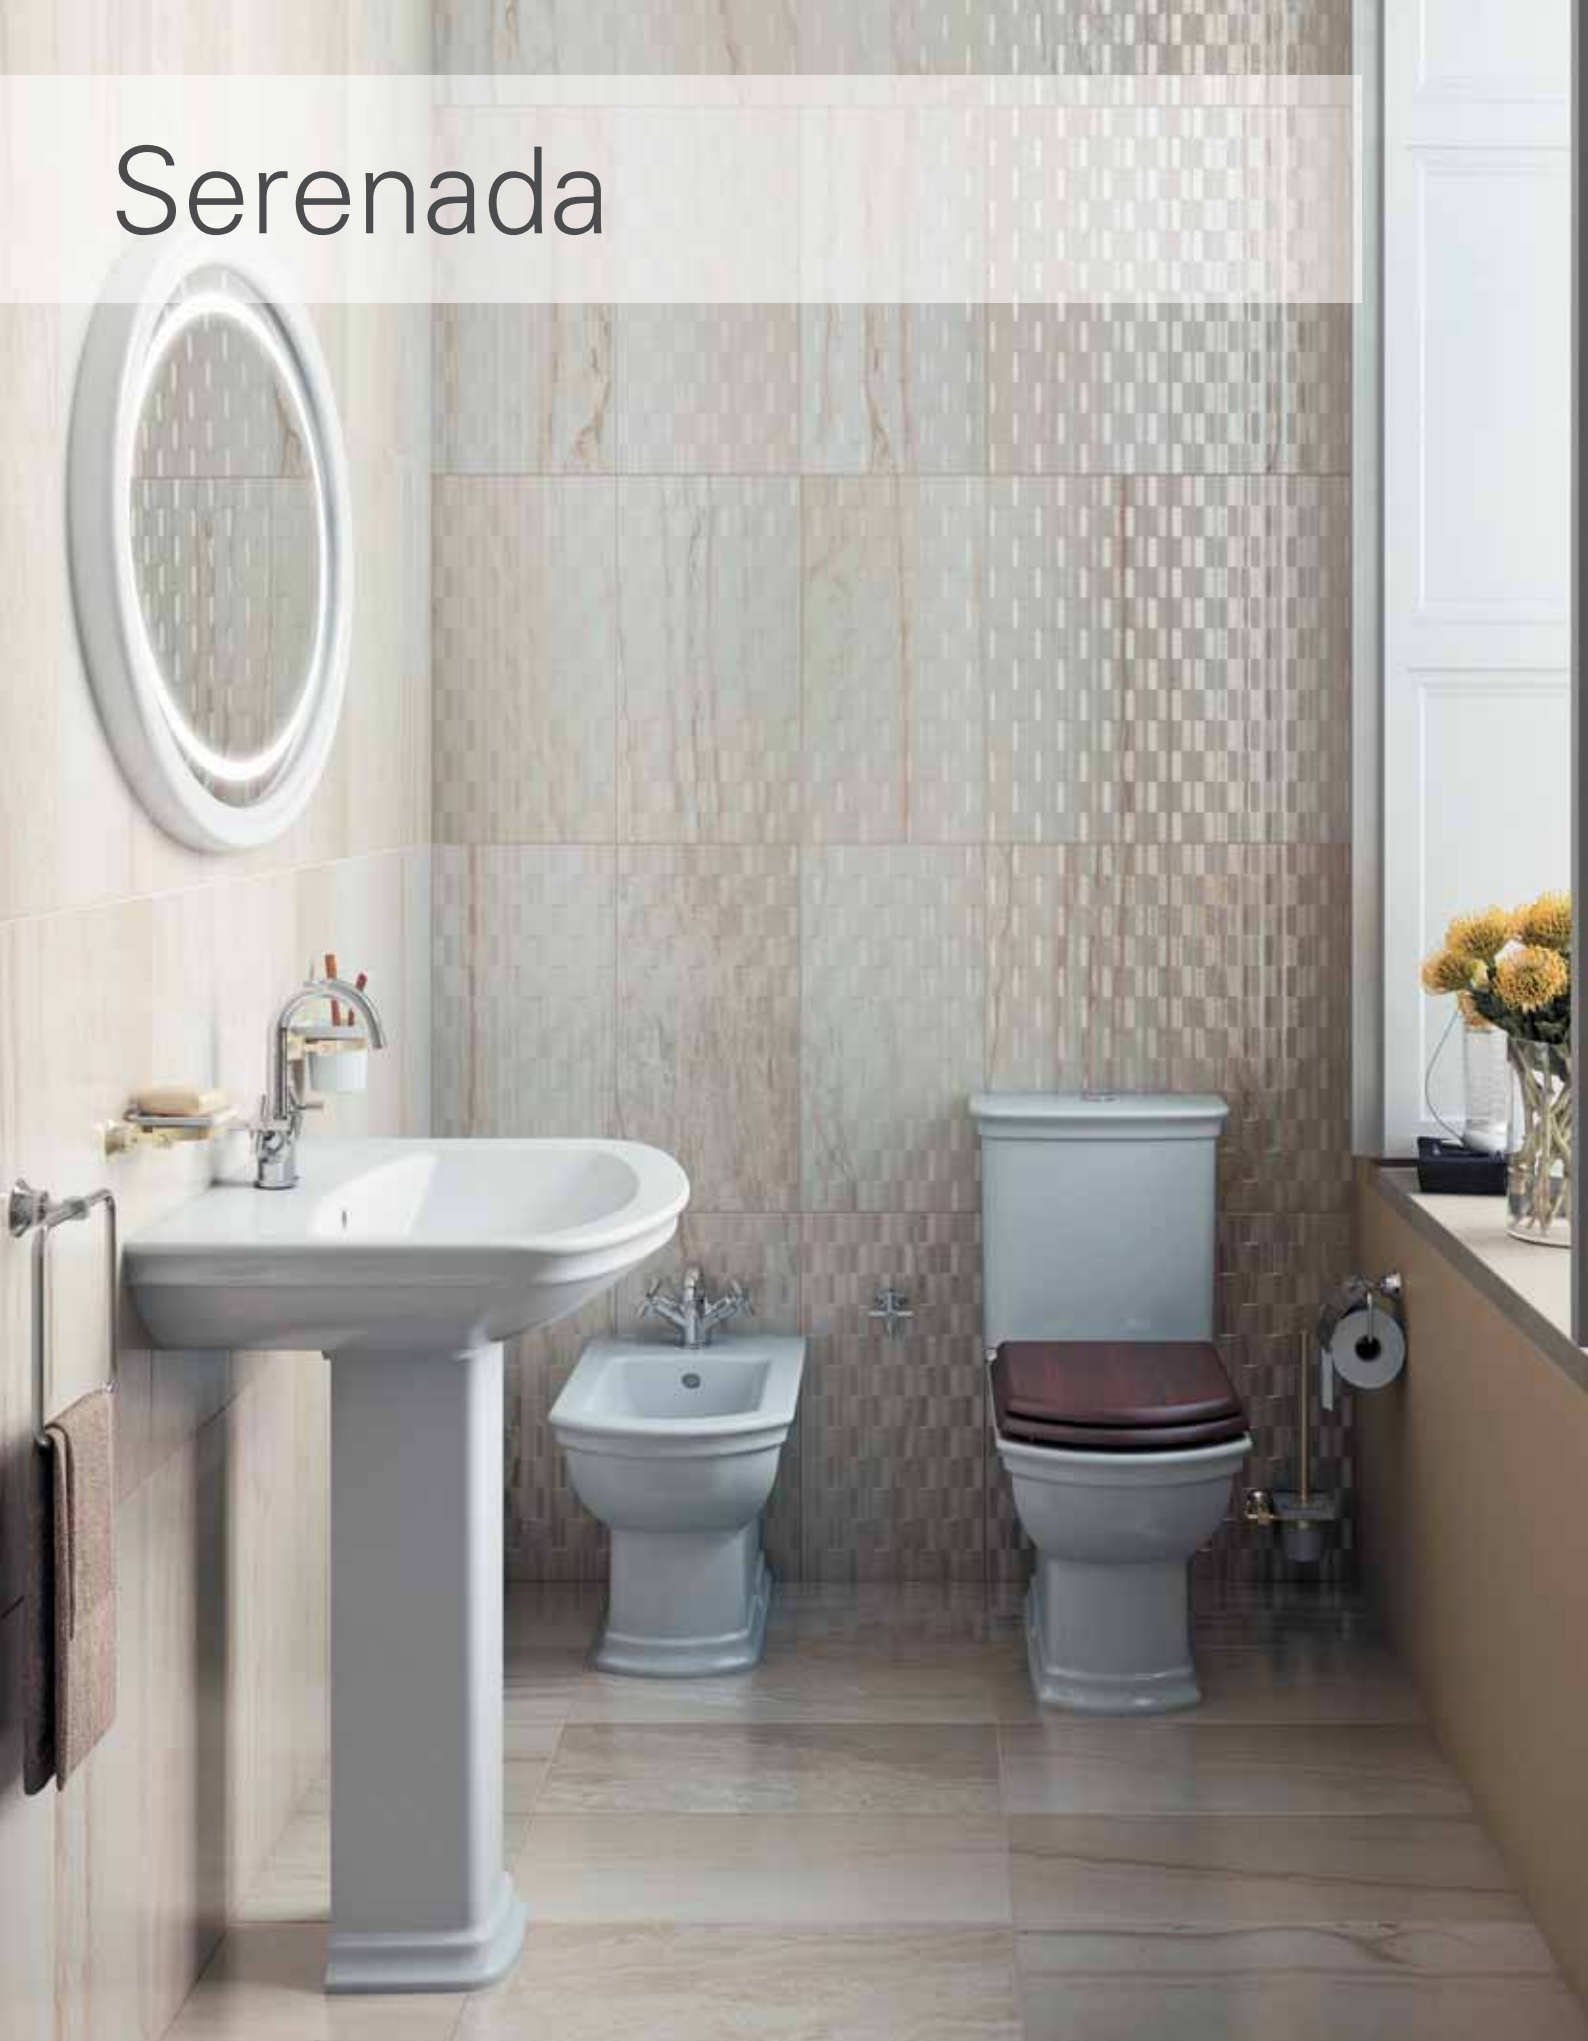

Metropole

9820B003-7201

Комплект: подвесной безободковый унитаз Metropole Rim-Ex с тонким сиденьем с микролифтом, установкой 762-5800-01 и панелью управления 740-0785

39 990 руб.

Сделано в России

Serenada

Serenada