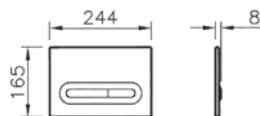

Integra Square

NEW

9856B003-7206

Комплект: подвесной безободковый унитаз Integra Square с тонким сиденьем с микролифтом, установкой и панелью управления

36 990 руб.

Integra Square

NEW

7083B003-0288

Подвесное биде Integra Square, рекомендуется с рамой 780-5800

12 190 руб.