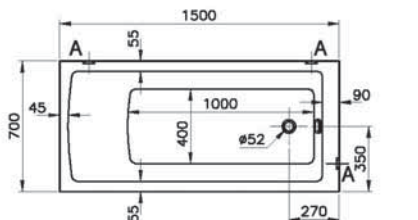

52510001000
Прямоугольная ванна Neon, 150x70 см

16 590 руб.

51500006000
Передняя панель Neon, 150 см

6 490 руб.

51630001000
Боковая панель Neon, 70 см

6 590 руб.

59990251000
Ножки для ванны

3 690 руб.

59970013000
Сифон

4 590 руб.