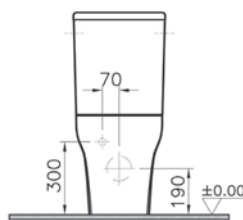

2 290 руб.

Сделано в России

Zentrum

9012B003-7226
Комплект пристенного унитаза 60 см
с тонким сиденьем микролифт с функцией биде
и встроенным смесителем

26 190 руб.

Zentrum

9012B003-7201
Комплект пристенного унитаза 60 см
со стандартным сиденьем