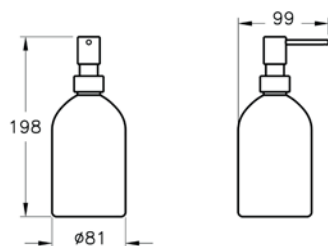

NEW

Диспенсер для жидкого мыла Origin

■ A4489136	7 190 руб.
■ A4489126	5 890 руб.
■ A44891	4 890 руб.

- 400 мл
- Стекланный корпус
- Материал насадки - латунь