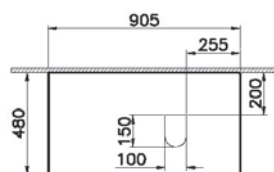

Origin

NEW

65862
Столешница 90 см, правосторонняя, дуб

9 490 руб.

- Без отверстия под смеситель
- МДФ термоформированный
- Должен быть заказан к модулю 65678

Origin

NEW

65679