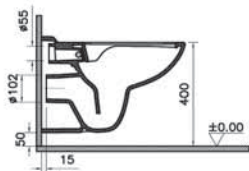

NEW

7855B003-0075
Подвесной унитаз S10 SpinFlush, безободковый

6 590 руб.

84-003-019
Сиденье для унитаза с микролифтом

4 290 руб.

Сделано в России