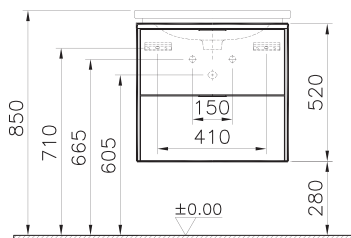

81 990 руб.

Nest Trendy

56144
Шкаф Nest с раковиной с 2 ящиками, 60 см, с LED подсветкой, цвет натуральная древесина

77 990 руб.

Nest Trendy

56138
Шкаф Nest с раковиной, с 1 ящиком, 80 см, цвет натуральная древесина