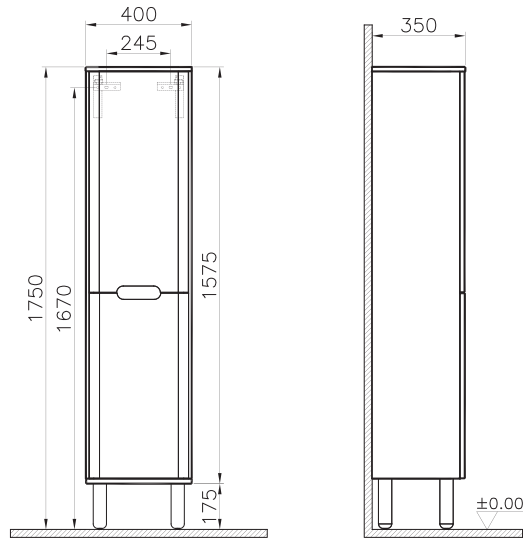

60856
Пенал Sento, с корзиной
для белья, 40 см, цвет матовый
антрацит, левосторонний

58 990 руб.