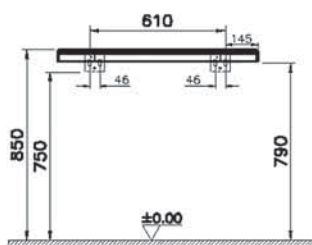

28 990 руб.

- Без отверстия под смеситель и сифон
- МДФ термоформированный

Stand

NEW

66635
Столешница подвесная 90 см, светлый дуб

28 990 руб.

- Без отверстия под смеситель и сифон
- МДФ термоформированный

Stand