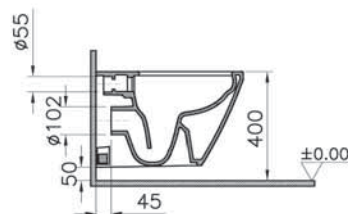

NEW

7041B003-0075

Подвесной унитаз 54 см, безободковый

16 290 руб.

110-003-019

Тонкое сиденье с микролифтом

6 090 руб.

Сделано в России