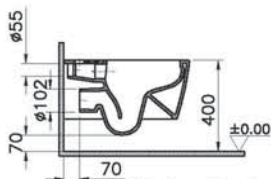

Metropole

9820B003-7201

Комплект: подвесной безободковый унитаз Metropole Rim-Ex с тонким сиденьем с микролифтом, установкой 762-5800-01 и панелью управления 740-0785

39 990 руб.

Сделано в России

Serenada

Serenada