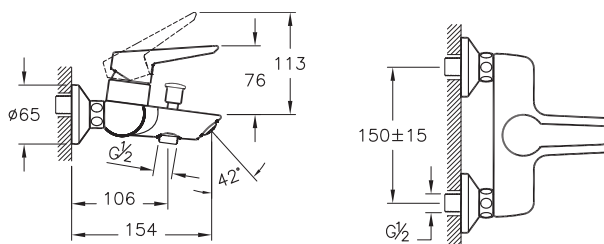

Solid S

A42444EXP
Смеситель Solid S для ванны/душа

5 590 руб.

- Покрытие хром
- Переключение душевого шланга 1/2 дюйма
- Переключатель с блокировкой
- Длина излива: 154 мм
- Картридж с регулятором расхода воды и температуры
- Скрытый аэратор со слотом под монету