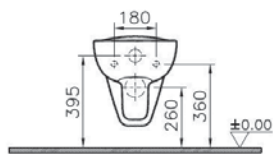

5810B003-6234
Conforma подвесной безбодковый унитаз
с сиденьем для людей с ограниченными
возможностями

18 090 руб.