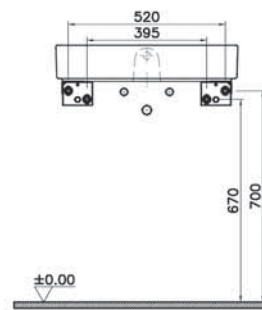

ArchiPlan

NEW

7401B003-0001
Прямоугольная раковина-чаша ArchiPlan с отверстием под смеситель, 60 см, цвет белый.
Для прилегания к стене

19 790 руб.

ArchiPlan

NEW

7404B003-0012
Прямоугольная раковина-чаша ArchiPlan, 60 см, цвет белый.
Для прилегания к стене

18 790 руб.