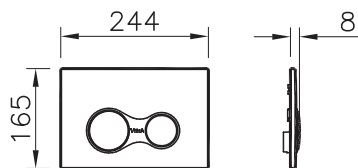

740-0411
Панель смыва Sirius, цвет черный матовый, для инсталляций 742-xxx-xxx, 748-xxx-xx, 750-xxx-xx, 765-xxx-xx, 768-xxx-xx, 762-xxx-xx, 761-xxx-xx

4 190 руб.