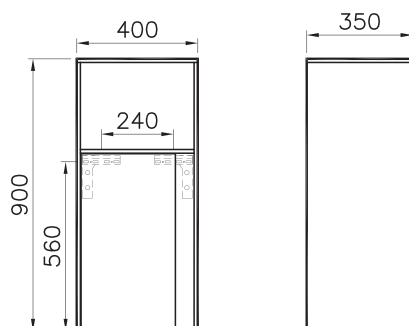

58208
Средний шкаф Metropole левосторонний, 40 см, цвет сливовое дерево, фасад черное акриловое стекло

53 990 руб.