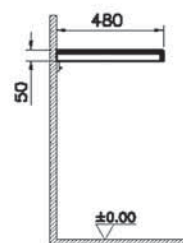

Stand

NEW

66634
Столешница подвесная 90 см, темный вяз

28 990 руб.

- Без отверстия под смеситель и сифон
- МДФ термоформированный

Stand

NEW

66635
Столешница подвесная 90 см, светлый дуб

28 990 руб.

- Без отверстия под смеситель и сифон
- МДФ термоформированный