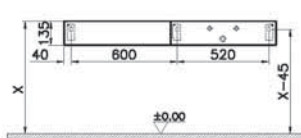

Origin

NEW

65682

Модуль 120 см под раковину с выдвижным ящиком, правосторонний, черный дуб

69 990 руб.

- Столешница заказывается отдельно
- Раковина, сифон и донный клапан в поставку не входят
- МДФ термоформированный
- Рекомендуемый сифон Origin A45123

Origin

NEW

65683

Модуль 120 см под раковину с выдвижным ящиком, правосторонний, темный вяз

69 990 руб.

- Столешница заказывается отдельно
- Раковина, сифон и донный клапан в поставку не входят
- МДФ термоформированный
- Рекомендуемый сифон Origin A45123