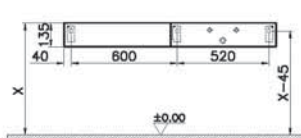

Origin

NEW

65682

Модуль 120 см под раковину с выдвижным ящиком, правосторонний, черный дуб

69 990 руб.

- Столешница заказывается отдельно
- Раковина, сифон и донный клапан в поставку не входят
- МДФ термоформированный
- Рекомендуемый сифон Origin A45123

Origin

NEW

65683

Модуль 120 см под раковину с выдвижным ящиком, правосторонний, темный вяз

69 990 руб.

- Столешница заказывается отдельно
- Раковина, сифон и донный клапан в поставку не входят
- МДФ термоформированный
- Рекомендуемый сифон Origin A45123