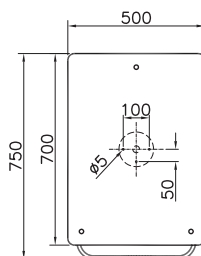

A44002
Зеркало с изменяемым углом наклона

20 990 руб.