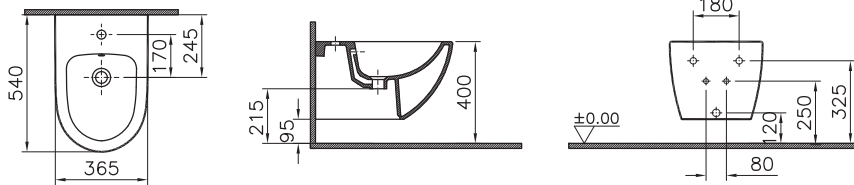

Sento

4338B003-1046
Подвесное биде Sento, рекомендуется с рамой
780-5800

21 590 руб.

Integra Square

Integra Square

NEW

9833B003-7204

Комплект напольного безбодкового пристенного унитаза Integra Square с тонким сиденьем микролифт