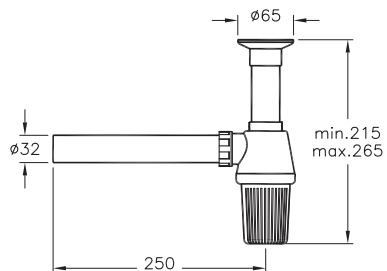

Сифон

A45109
Пластиковый сифон с донным клапаном

790 руб.

- Расстояние до стены 250 мм
- Включает комплект слива для раковины