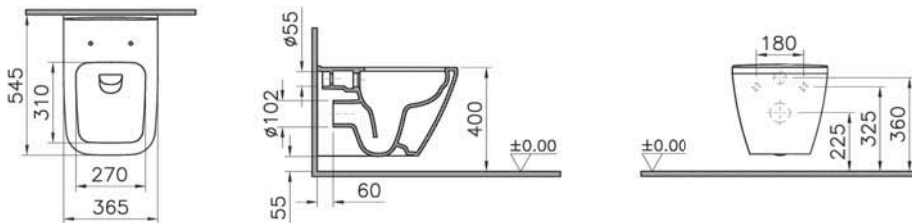

NEW

7082B003-0075
Подвесной унитаз 54 см, безободковый

19 490 руб.

191-003-009
Тонкое сиденье с микролифтом

6 090 руб.