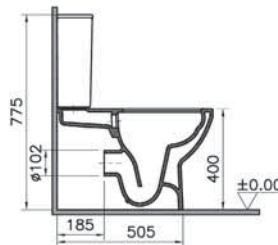

NEW

9833B003-7204

Комплект напольного безбодкового пристенного унитаза Integra Square с тонким сиденьем микролифт

23 990 руб.