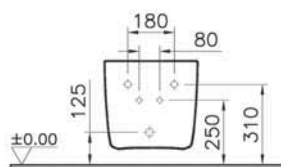

7831B401-0288
Plural подвесное биде, Матовый Белый

43 590 руб.

7831B483-0288
Plural подвесное биде, Матовый Черный

49 090 руб.