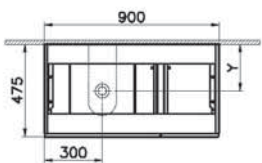

Origin

NEW

65673

Модуль 90 см под раковину с выдвижным ящиком, левосторонний, черный дуб

54 990 руб.

- Столешница заказывается отдельно
- Раковина, сифон и донный клапан в поставку не входят
- МДФ термоформированный
- Рекомендуемый сифон Origin A45123

Origin

NEW

65674

Модуль 90 см под раковину с выдвижным ящиком, левосторонний, темный вяз

54 990 руб.

- Столешница заказывается отдельно
- Раковина, сифон и донный клапан в поставку не входят
- МДФ термоформированный
- Рекомендуемый сифон Origin A45123