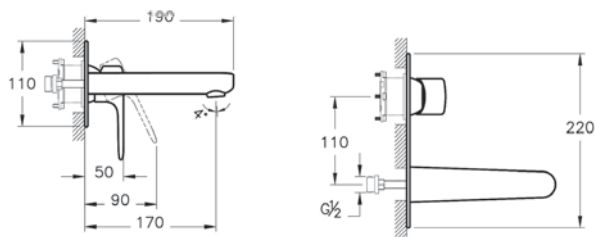

Root Round

NEW Встроенный смеситель Root Round для раковины, настенный

A4272126EXP 11 890 руб.

A42721EXP 9 490 руб.

- Внутренняя часть A42230 должна быть установлена во время монтажа стены
- Длина излива 170 мм
- Макс. Расход воды 5 л/мин
- Картридж с регулятором расхода и температуры воды
- Внутренняя часть поставляется отдельно

Root Round