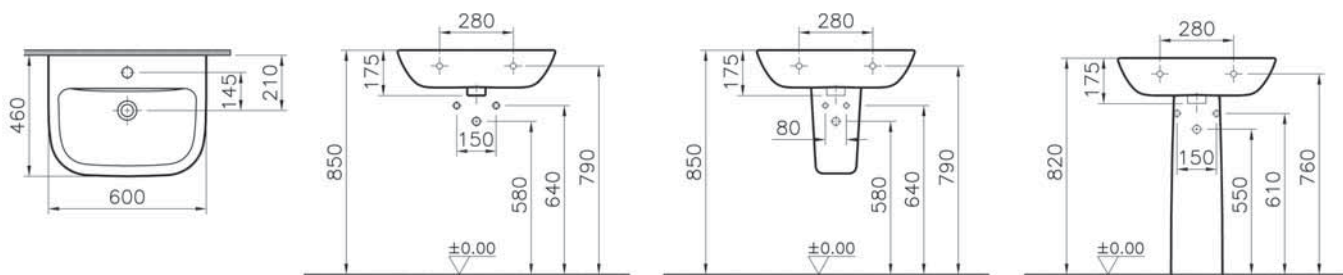

5503B003-0001
Раковина, 60 см

5 790 руб.

5529B003-0156
Пьедестал S20

3 390 руб.

5281B003-7201
Полупьедестал

3 590 руб.

Сделано в России

S10