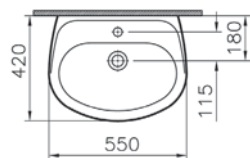

9600B003-7650
Комплект:
раковина Normus с пьедесталом

4 590 руб.

Сделано в России