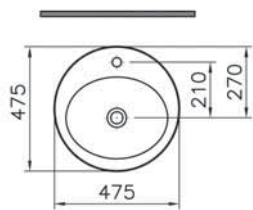

6 790 руб.

S20

5467B003-0001
Раковина накладная S20, 47,5 см

7 690 руб.

S20

5468B003-0001
Раковина накладная S20, 52,5 см

8 390 руб.

S20