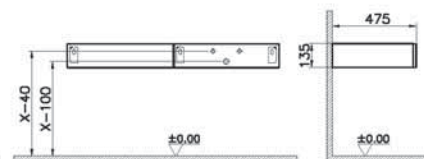

Origin

NEW

65682

Модуль 120 см под раковину с выдвижным ящиком, правосторонний, черный дуб

69 990 руб.

- Столешница заказывается отдельно
- Раковина, сифон и донный клапан в поставку не входят
- МДФ термоформированный
- Рекомендуемый сифон Origin A45123

Origin

NEW

65683

Модуль 120 см под раковину с выдвижным ящиком, правосторонний, темный вяз

69 990 руб.

- Столешница заказывается отдельно
- Раковина, сифон и донный клапан в поставку не входят
- МДФ термоформированный
- Рекомендуемый сифон Origin A45123