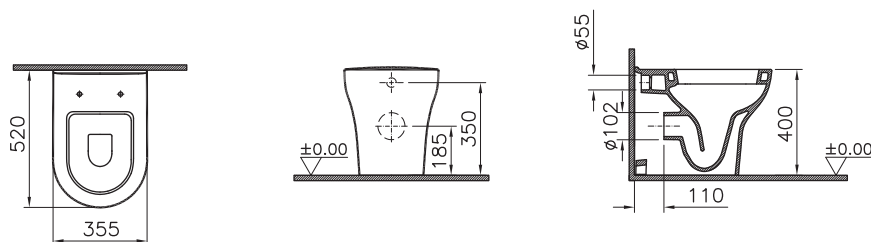

2,5 / 4 L

5788B003-0075
Приставной унитаз Zentrum, рекомендуется с
инсталляцией
742-1740-01

8 990 руб.

94-003-001
Сиденье для унитаза Zentrum

4 090 руб.

94-003-009
Сиденье с микролифтом для унитаза Zentrum

4 990 руб.