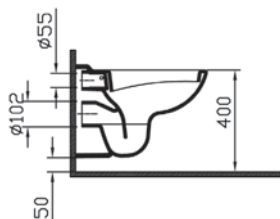

20 190 руб.

Сделано в России

Normus

9773B003-7200
Комплект Normus:
сиденье с микролифтом,
панель смыва, цвет хром

20 990 руб.

Сделано в России

Arkitekt

Arkitekt