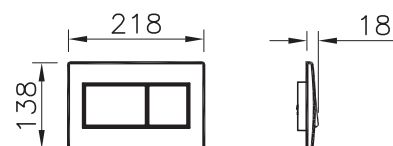

730-0180EXP

Панель смыва Uno, цвет глянцевый хром, для инсталляций 730-xxx-xx

2 790 руб.