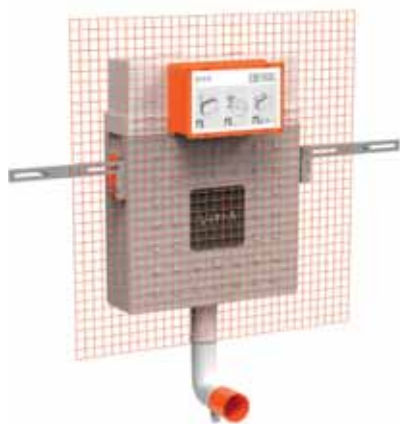

Инсталляции