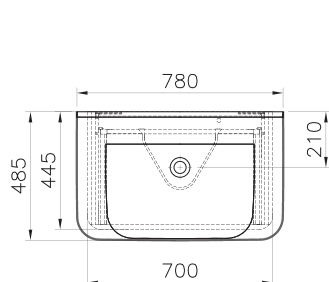

60836
Шкаф Sento с раковиной, с 2 ящиками,
80 см, с LED подсветкой,
цвет матовый антрацит

70 990 руб.

Возможны 2 варианта установки:

- Крепление к стене без ножек
- Напольная установка на ножках.

Ножки 61069 заказываются отдельно.