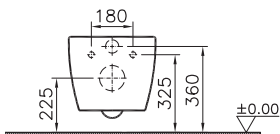

9830B003-7207

Комплект: подвесной безободковый унитаз Sento Rim-Ex с тонким сиденьем с микролифтом, инсталляцией 762-5800-01 и панелью управления 740-0485

36 990 руб.

Сделано в России