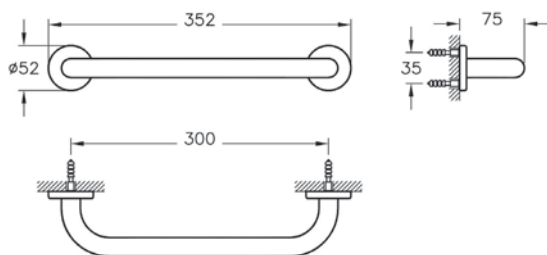

36 890 руб.

- Материал - акрил
- Настенная установка
- 370x320x65 мм

Arkitekt

A44375
Поручень

3 990 руб.

- Нержавеющая сталь, покрытая хромом

Arkitekt

A45133
Сифон для раковины Z-типа