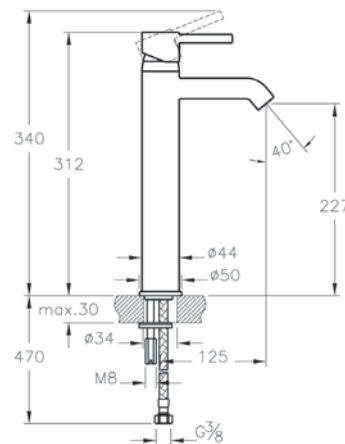

A41990EXP
Высокий смеситель Minimax S для раковины

7 890 руб.

- Скрытый аэратор со слотом под монету
- Картридж с регулятором расхода и температуры
- Макс. расход 5 л/мин.