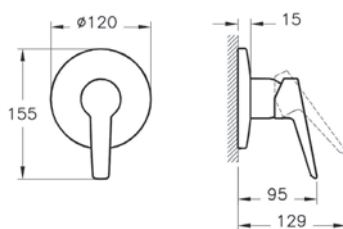

Универсальная внутренняя часть
для встраиваемых смесителей