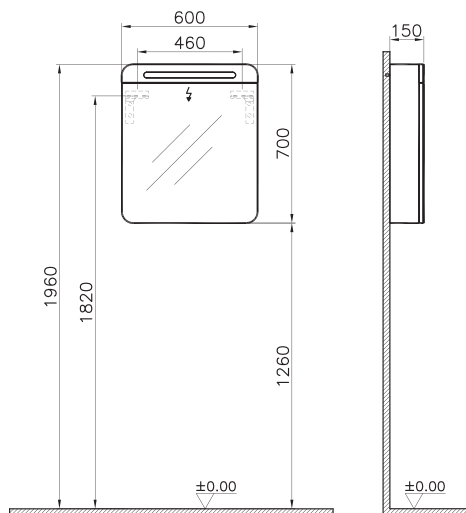

56172
Шкаф Nest с зеркальной дверцей, 60 см, с LED подсветкой, цвет натуральная древесина, левосторонний

42 790 руб.