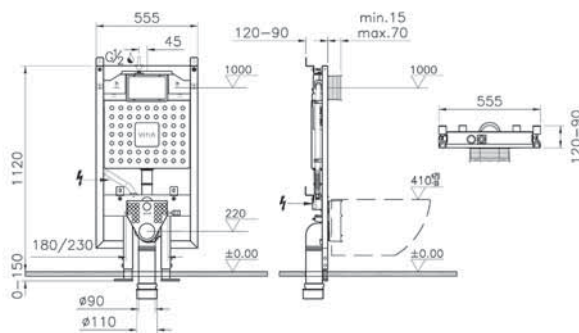

20 190 руб.

Сделано в России

Normus

9773B003-7200
Комплект Normus:
сиденье с микролифтом,
панель смыва, цвет хром

20 990 руб.

Сделано в России

Arkitekt

Arkitekt