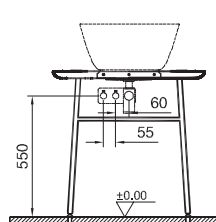

NEW

62581
Plural керамическая столешница, 100 см,
правосторонняя, Матовый Белый

160 990 руб.

Plural

NEW

62561
Plural керамическая столешница, 70 см,
Матовый Белый

74 990 руб.

Plural