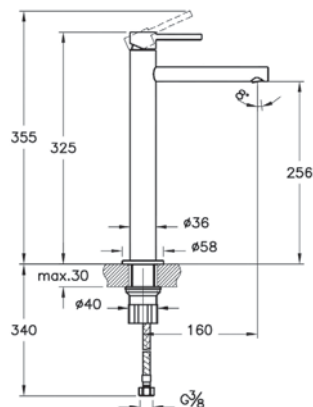

NEW

Смеситель Origin для раковины-чаш

■ A4255836 33 490 руб.

■ A4255826 27 990 руб.

■ A42558 22 390 руб.

- Предназначен для высоких раковин-чаш
- Макс. расход воды 5 л/мин
- Система FastFix - быстрая установка без дополнительных инструментов и усилий