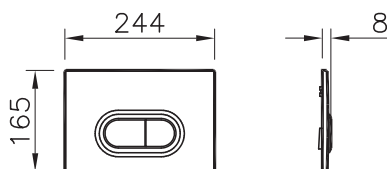

740-0580

Панель смыва Loop, цвет глянцевый хром, для инсталляций 742-xxx-xxx, 748-xxx-xx, 750-xxx-xx, 765-xxx-xx, 768-xxx-xx, 762-xxx-xx, 761-xxx-xx

3 690 руб.