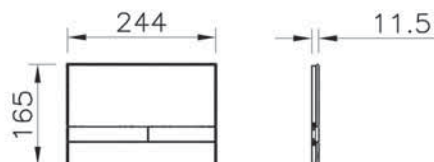

NEW

740-1100
Панель системы смыва Select, стекло, цвет
белый глянец, кнопки хром, для инсталляций
742-xxx-xxx, 748-xxx-xx, 750-xxx-xx, 765-xxx-xx,
768-xxx-xx, 762-xxx-xx, 761-xxx-xx

9 590 руб.