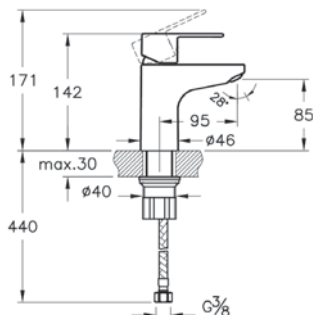

A41177EXP
Смеситель Win S для раковины

4 990 руб.

- Картридж с регулятором потока и температуры
- Скрытый аэратор со слотом под монету
- Макс. расход 5 л/мин.