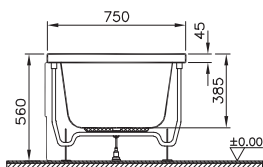

51620001000
Боковая панель, 75 см

6 390 руб.

59996457000
Ножки для ванны Optimum Neo 170x75

3 690 руб.

59970013000
Сифон Silfra

4 590 руб.

Optimum Neo

64530001000
Ванна Optimum Neo, 170x70