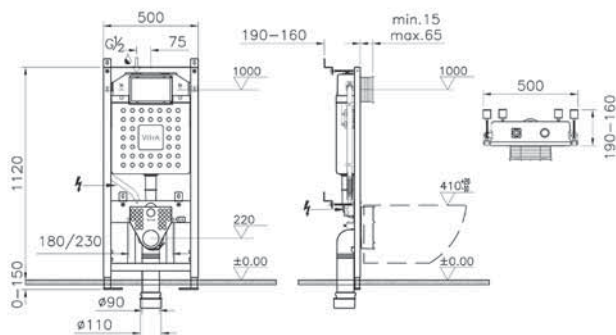

9820B003-7201

Комплект: подвесной безободковый унитаз Metropole Rim-Ex с тонким сиденьем с микролифтом, установкой 762-5800-01 и панелью управления 740-0785

39 990 руб.

Сделано в России