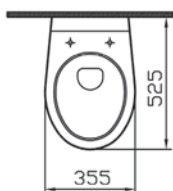

20 190 руб.

Сделано в России

Normus

9773B003-7200
Комплект Normus:
сиденье с микролифтом,
панель смыва, цвет хром

20 990 руб.

Сделано в России

Arkitekt

Arkitekt