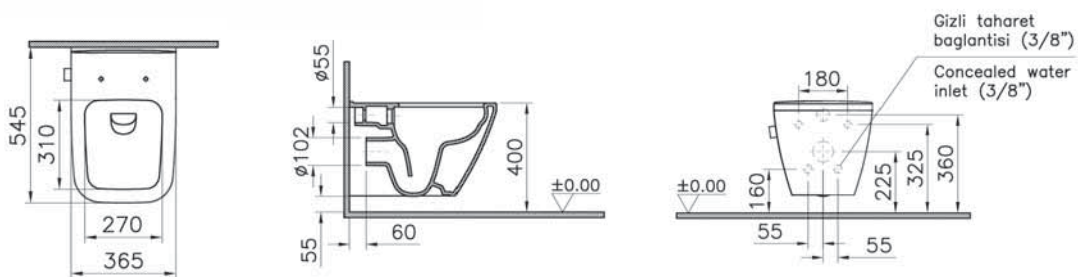

NEW

7082B003-7209
Подвесной унитаз 54 см, безободковый
с функцией биде и встроенным смесителем

22 590 руб.

191-003-009
Тонкое сиденье с микролифтом

6 090 руб.