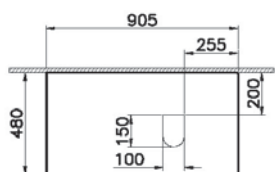

Origin

NEW

65678
Модуль 90 см под раковину с выдвижным ящиком, правосторонний, дуб

54 990 руб.

- Столешница заказывается отдельно
- Раковина, сифон и донный клапан в поставку не входят
- МДФ термоформированный
- Рекомендуемый сифон Origin A45123

Origin

NEW

65860
Столешница 90 см, правосторонняя, черный дуб

9 490 руб.

- Без отверстия под смеситель
- МДФ термоформированный
- Должен быть заказан к модулю 65676