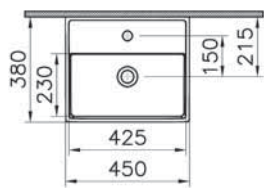

ArchiPlan

NEW

7400B003-0001
Прямоугольная раковина-чаша ArchiPlan с отверстием под смеситель, 45 см, цвет белый. Для прилегания к стене

15 690 руб.

ArchiPlan

NEW

7403B003-0012
Прямоугольная раковина-чаша ArchiPlan, 45 см, цвет белый. Для прилегания к стене

14 690 руб.