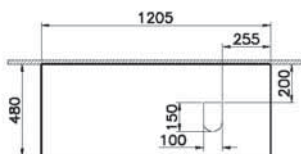

Origin

NEW

65684

Модуль 120 см под раковину с выдвижным ящиком, правосторонний, дуб

69 990 руб.

- Столешница заказывается отдельно
- Раковина, сифон и донный клапан в поставку не входят
- МДФ термоформированный
- Рекомендуемый сифон Origin A45123

Origin

NEW

65927

Столешница 120 см, правосторонняя, черный дуб

12 290 руб.

- Без отверстия под смеситель
- МДФ термоформированный
- Должен быть заказан к модулю 65682