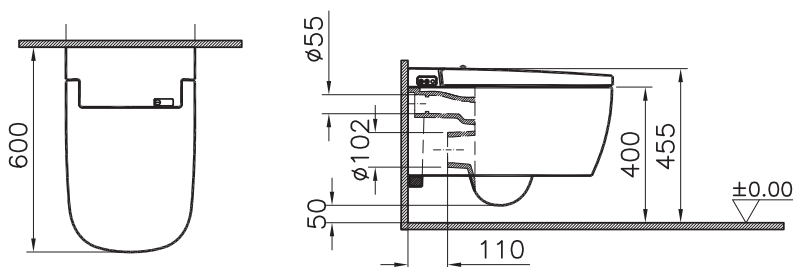

V-Care

5674B003-6194
Интеллектуальный подвесной унитаз V-Care Comfort

195 000 руб.

5674B003-6193
Интеллектуальный подвесной унитаз V-Care Basic

150 000 руб.

В стоимость продукта входит услуга бесплатной установки официальным сервисом Vitra. Данная услуга распространяется только на города, где присутствуют официальные сервис-центры Vitra. Список официальных сервисных-центров Vitra представлен на стр. 241 и на сайте www.vitra-russia.ru

Prime

- Возможности обмывания.
- Выбор пульсирующего и вибрирующего режима.
- Регулировка напора воды и положения.
- Регулировка температуры сидения.
- Регулировка температуры воды.
- Регулировка осушителя / температуры сушки.
- Воздухоочиститель.
- Автоматическое открывание/закрывание крышки.
- Легкосъемная крышка
- Детский режим
- Подсветка чаши (ночной режим)
- Поддержка Bluetooth
- Голосовой контроль
- Возможность подключения к умным колонкам
- Управление всеми функциями с телефона
- Функция очистки от известки

Comfort

- Возможности обмывания.
- Выбор пульсирующего и вибрирующего режима.
- Регулировка напора воды и положения.
- Регулировка температуры сидения.
- Регулировка температуры воды.
- Регулировка осушителя/ температуры сушки.
- Воздухоочиститель.
- Автоматическое открывание/закрывание крышки.

Basic

- Возможности обмывания.
- Регулировка напора воды и положения.
- Регулировка температуры сидения.
- Регулировка температуры воды.
- Воздухоочиститель.