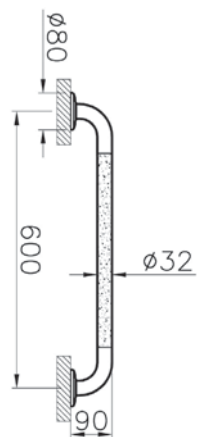

18 090 руб.

Arkitekt

A44002
Зеркало с изменяемым углом наклона

20 990 руб.

Arkitekt

A44449
Поручень для ванны 60 см

7 990 руб.

- Нержавеющая сталь, покрытая хромом