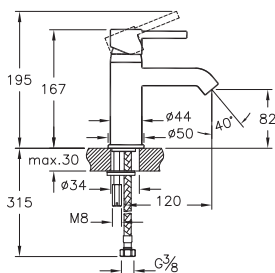

Minimax S

A49153EXP
Набор смесителей Minimax S 3 в 1 (смеситель
для раковины, смеситель
для ванны и душа, душевой гарнитур
5-режимный)

18 290 руб.

Смеситель для раковины

Смеситель для ванны/душа

Душевой гарнитур