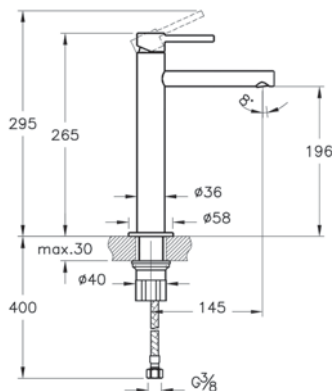

Смеситель Origin для раковины-чаши

	A4255736	29 990 руб.
	A4255726	24 290 руб.
	A425557	19 390 руб.

• Макс. расход 5 л/мин.