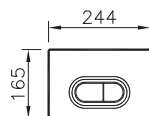

Normus

9773B003-7201

Комплект Normus-1:

подвесной унитаз со скрытой системой смыва на 3/6 л, стандартное сиденье с металлическими петлями, 740-0500 панель системы смыва с механическими кнопками, цвет белый (панель управления двойная)

18 990 руб.

9773B003-7202

Комплект Normus-2:

подвесной унитаз со скрытой системой смыва на 3/6 л, стандартное сиденье с металлическими петлями, 740-0580 панель системы смыва с механическими кнопками, цвет хром (панель управления двойная)

19 790 руб.

9773B003-7203

Комплект Normus-3:

подвесной унитаз со скрытой системой смыва на 3/6 л, стандартное сиденье с металлическими петлями, 740-0585 панель системы смыва с механическими кнопками, цвет матовый хром (панель управления двойная)

20 190 руб.

Сделано в России