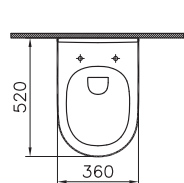

9003B003-7201
Комплект:
подвесной безободковый унитаз S50 Rim-Ex
с сиденьем с микролифтом, инсталляцией
762-5800-01 и панелью управления 740-0580
32 990 руб.

Сделано в России