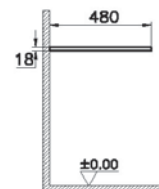

Origin

NEW

65862
Столешница 90 см, правосторонняя, дуб

9 490 руб.

- Без отверстия под смеситель
- МДФ термоформированный
- Должен быть заказан к модулю 65678

Origin

NEW

65679