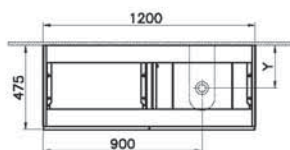

Origin

NEW

65682

Модуль 120 см под раковину с выдвижным ящиком, правосторонний, черный дуб

69 990 руб.

- Столешница заказывается отдельно
- Раковина, сифон и донный клапан в поставку не входят
- МДФ термоформированный
- Рекомендуемый сифон Origin A45123

Origin

NEW

65683

Модуль 120 см под раковину с выдвижным ящиком, правосторонний, темный вяз

69 990 руб.

- Столешница заказывается отдельно
- Раковина, сифон и донный клапан в поставку не входят
- МДФ термоформированный
- Рекомендуемый сифон Origin A45123