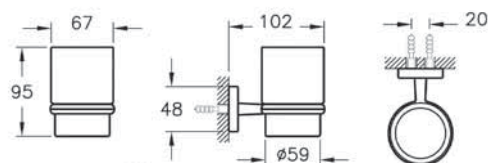

- Материал латунь

Q-Line

A44992
Мыльница Q-Line
2 590 руб.

Q-Line

A44993
Подстаканник для зубных щеток Q-Line, хром
2 490 руб.

Q-Line

A44994
Держатель полотенце Q-Line, цвет хром
2 990 руб.

Q-Line