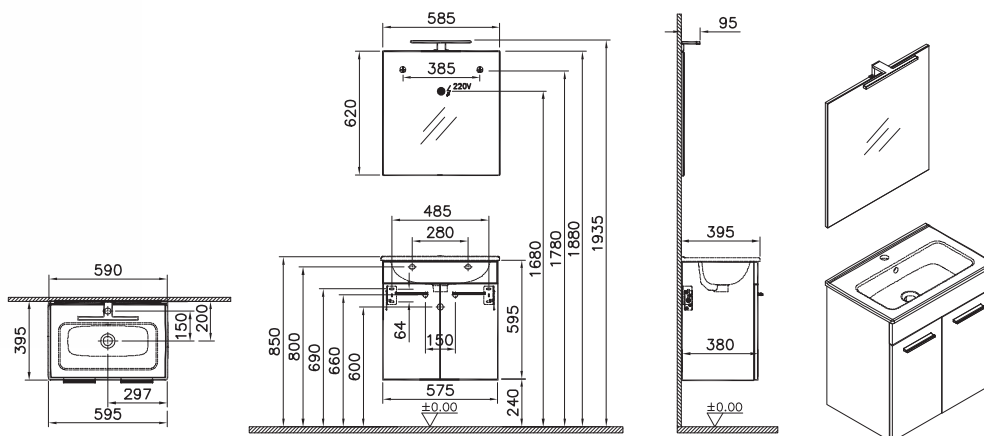

23 990 руб.

Mia

NEW

75069
Mia комплект мебели 60 см с дверцами (тумба, раковина, зеркало с подсветкой, ножки), кордоба

17 990 руб.

Ванны

Практичные и удобные решения для ванных комнат

Качество