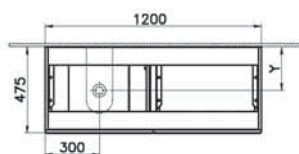

Origin

NEW

65863

Столешница 120 см, левосторонняя, черный дуб

12 290 руб.

- Без отверстия под смеситель
- МДФ термоформированный
- Должен быть заказан к модулю 65679

Origin

NEW