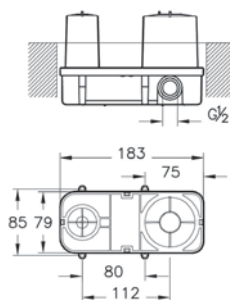

Root Square

NEW

A42230
Универсальный бокс для настенного встраиваемого смесителя для раковины

5 390 руб.

- Скрытая часть устанавливается во время монтажа стены
- Внешняя часть смесителя поставляется отдельно