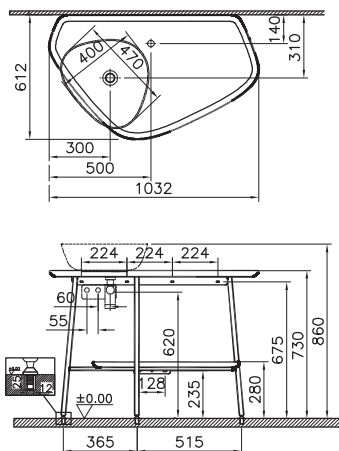

NEW

62571

Plural керамическая столешница, 100 см, левосторонняя, Матовый Белый

160 990 руб.