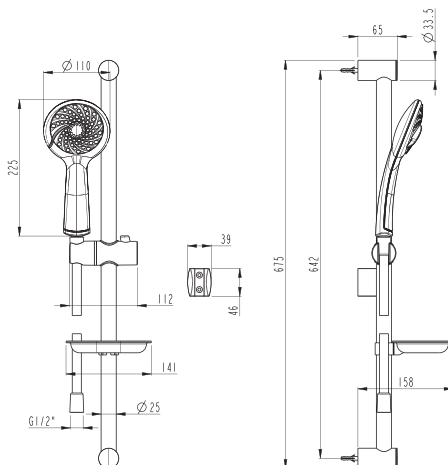

Cozy 5F

A45682EXP
Набор для душа Cozy 5F (штанга и ручной душ 5-режимный)

5 290 руб.

- 5 типов струи: Aquasoft, Aquaspray+Aquasoft, Aquaspray, Aquamassage+Aquaspray, Aquamassage
- G 1/2"-G 1/2"
- Легкое перемещение держателя
- Легкая очистка
- Душевой шланг 1.750 мм–2.250 мм
- Держатель мыла
- 3/4"-1/2" адаптер включен в комплект
- Регулятор потока обеспечивает макс. расход 8 л/мин.

Samba 3F

A45680WSA
Набор для душа Samba 3F: штанга и ручной душ 3-режимный

4 990 руб.

- 3 типа струи: Aquamassage, Aquamassage+Aquaspray, Aquaspray
- G 1/2"-G 1/2"
- Легкое перемещение держателя
- Легкая очистка
- Длина шланга 1.750 мм–2.250 мм
- Держатель мыла
- 3/4"-1/2" адаптер включен в комплект
- Регулятор потока обеспечивает макс. расход 8 л/мин.

Гигиенический душ

A45534
Гигиенический душ

2 790 руб.

- Используется с выходом на ручной душ A45223
- Металлическая лейка
- Длина душевого шланга: 1200 мм
- G 3/8"-G 1/2" конектор включен в комплект