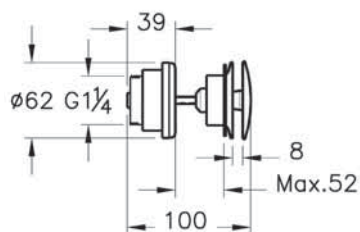

Origin

Донный клапан для раковины с переливом (нажимной)

■ A4514936 3 790 руб.

■ A4514926 3 190 руб.

■ A45149 2 490 руб.

- Для раковин с переливом
- Кнопка push-open (открытие нажатием)
- Для сифонов диаметром 1 1/4"