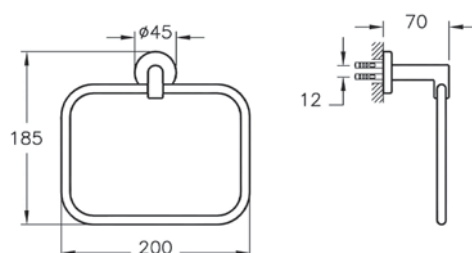

A44783
Держатель полотенец Minimax, глянцевый хром

2 390 руб.