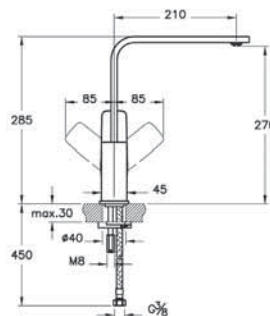

Root Square

NEW

Смеситель Root Square для кухни

	A4275334EXP	20 590 руб.
	A4275326EXP	17 190 руб.
	A42753EXP	13 690 руб.

- Поворотный излив на 360°
- Картридж с ограничителем расхода и температуры воды
- Аэратор со слотом для монеты
- Максимальный расход 5 л/мин
- Рычаг может быть как право-, так и левосторонним