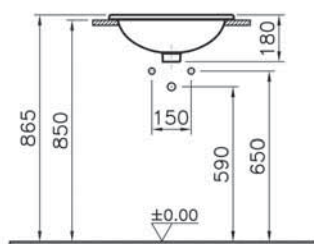

6 790 руб.

S20

5467B003-0001
Раковина накладная S20, 47,5 см

7 690 руб.

S20

5468B003-0001
Раковина накладная S20, 52,5 см

8 390 руб.

S20