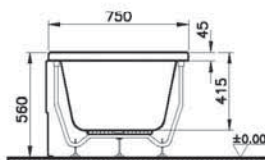

52530001000
Ванна Neon, 170x70 см

17 590 руб.

51480006000
Передняя панель Neon, 170 см

6 990 руб.

51630001000
Боковая панель Neon, 70 см

6 590 руб.

59990251000
Ножки для ванны Neon

3 690 руб.

59970013000
Сифон Silfra

4 590 руб.