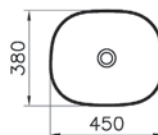

7810B401-0016
Plural Квадратная раковина-чаша, 45 см,
Матовый Белый

44 690 руб.

7810B483-0016
Plural Квадратная раковина-чаша, 45 см,
Матовый Черный

50 290 руб.

Plural

7811B401-0016
Plural Квадратная раковина-чаша высокая,
45 см, Матовый Белый