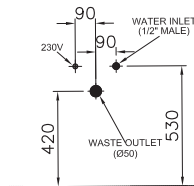

4106B003-5291
Писсуар Arkitekt с ИК-датчиком, сеть

47 990 руб.

4106B003-5200
Писсуар Arkitekt с ИК-датчиком, батарея

43 590 руб.