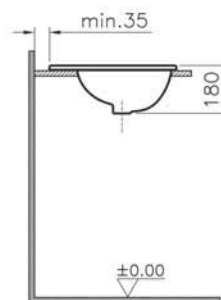

6 790 руб.

S20

5467B003-0001
Раковина накладная S20, 47,5 см

7 690 руб.

S20

5468B003-0001
Раковина накладная S20, 52,5 см

8 390 руб.

S20