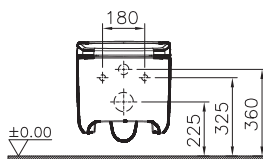

V-Care

NEW

7231B403-6216
Интеллектуальный подвесной унитаз V-CARE Prime

215 000 руб.

В стоимость продукта входит услуга бесплатной установки официальным сервисом Vitra. Данная услуга распространяется только на города, где присутствуют официальные сервис-центры Vitra. Список официальных сервисных-центров Vitra представлен на стр. 241 и на сайте www.vitra-russia.ru

V-Care

NEW

7232B403-6217
Интеллектуальный напольный унитаз V-CARE Prime

215 000 руб.

В стоимость продукта входит услуга бесплатной установки официальным сервисом Vitra. Данная услуга распространяется только на города, где присутствуют официальные сервис-центры Vitra. Список официальных сервисных-центров Vitra представлен на стр. 241 и на сайте www.vitra-russia.ru