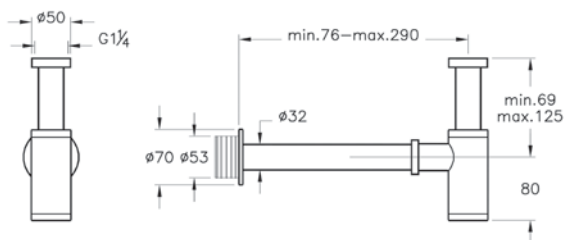

■ A45123 4 590 руб.

- Для слива диаметром 1 1/4" дюйма
- Диапазон установки (вертикальный): 69–125 мм
- Расстояние до стены: 76–290 мм

Сифон

A45154
Комплект сифон и донный клапан, хром

3 690 руб.

- Кнопка push-open (открытие нажатием)
- Для сифонов диаметром 1 1/4"
- Диапазон регулировки: 75-165 мм
- Расстояние до стены: 90-247 мм
- Материал - пластик
- Донный клапан входит в комплект поставки