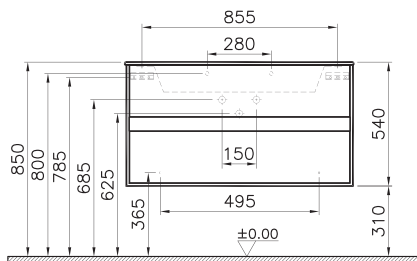

Metropole

58183
Шкаф Metropole 100 см с раковиной Infnit из искусственного камня, с 2 ящиками, цвет сливовое дерево, фасад черное акриловое стекло

117 990 руб.