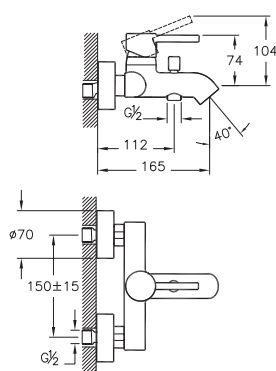

Minimax S

A49153EXP
Набор смесителей Minimax S 3 в 1 (смеситель
для раковины, смеситель
для ванны и душа, душевой гарнитур
5-режимный)

18 290 руб.

Смеситель для раковины

Смеситель для ванны/душа

Душевой гарнитур