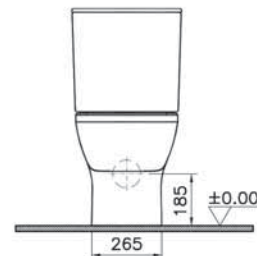

23 990 руб.

Integra Square

NEW

9833B003-7205

Комплект напольного безбодкового унитаза Integra Square Open-Back с тонким сиденьем микролифт

22 990 руб.

Integra Square

NEW