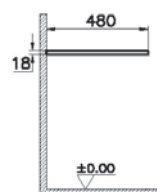

9 490 руб.

- Без отверстия под смеситель
- МДФ термоформированный
- Должен быть заказан к модулю 65673

Origin

NEW

65858
Столешница 90 см, левосторонняя, темный вяз

9 490 руб.

- Без отверстия под смеситель
- МДФ термоформированный
- Должен быть заказан к модулю 65674