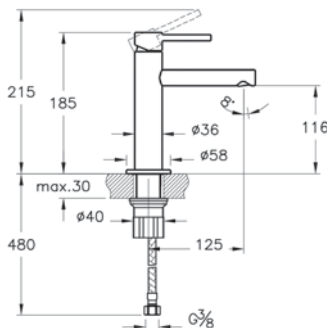

Смеситель Origin для раковины

	A4255636	23 290 руб.
	A4255626	19 590 руб.
	A425556	15 590 руб.

• Максимальный расход 5 л/мин
• Система FastFix - установка без дополнительных инструментов