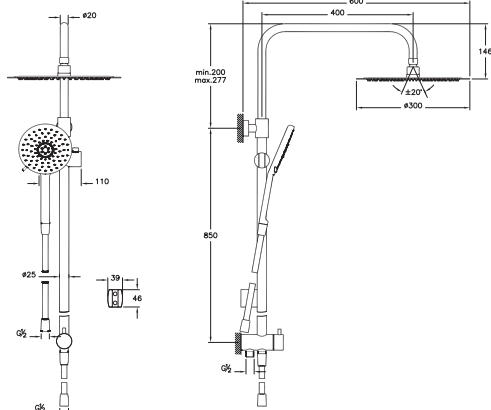

Shower Columns