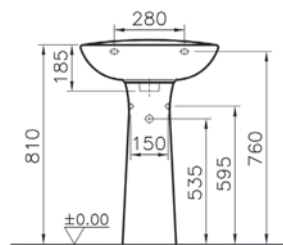

9600B003-7650
Комплект:
раковина Normus с пьедесталом

4 590 руб.

Сделано в России