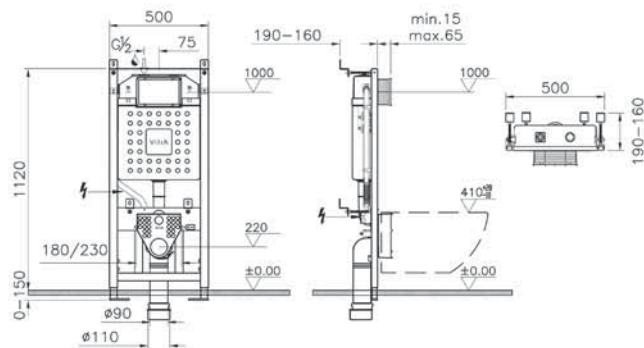

NEW

9856B003-7206

Комплект: подвесной безободковый унитаз Integra Square с тонким сиденьем с микролифтом, установкой и панелью управления

36 990 руб.