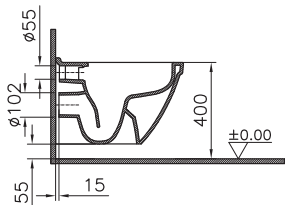

7740B003-0075
Подвесной безободковый унитаз S50
11 990 руб.

7740B003-0850
Подвесной безободковый унитаз S50 с
бидеткой, 52 см, цвет белый
12 690 руб.

110-003-019
Тонкое сиденье с микролифтом
6 090 руб.

72-003-309
Сиденье для унитаза S50,
с микролифтом
5 190 руб.

A41457EXP
Встроенный запорный кран для управления
функцией биде
3 690 руб.

A41455
Встроенный запорный кран (внутренняя часть)
6 190 руб.

Сделано в России