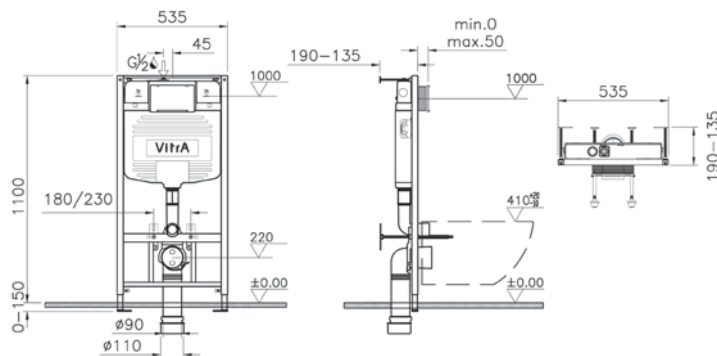

NEW 730-5800-01EXP
Уро Система инсталляции для унитазов, 3 / 6 л, совместима только с кнопками 720-xxxx. Все крепежи в комплекте (к стене и к полу) (замена кода 720-5800-01EXP)

11 990 руб.