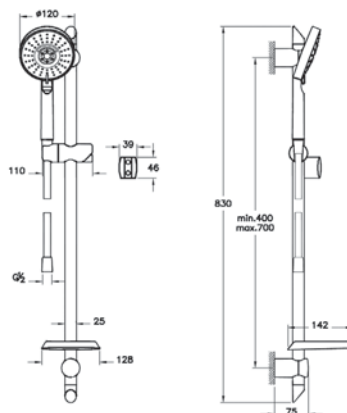

A45691EXP

Набор для душа Master Slot 3F (штанга и ручной душ 3-режимный)

8 690 руб.

- 3 режима струи: Aquamassage, Aquaspray, Aquamassage
- Регулятор потока обеспечивает макс. расход 7 л/мин.
- Легкая очистка
- Душевой шланг длиной 1.500 мм
- Ø 120 мм
- С чистой направляющей
- Общая длина штанги 806 мм
- Длина оси штанги: мин. 400, макс. 670 мм
- G 1/2" - G 1/2"
- Держатель мыла