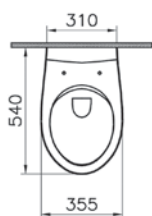

S10

NEW

9842B003-7206

Комплект: подвесной безбодковый унитаз Spinflush с сиденьем с микролифтом, инсталляцией и панелью управления

18 990 руб.

Сделано в России

S10

NEW