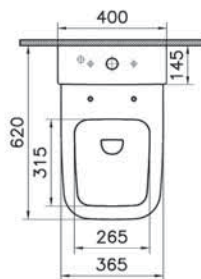

23 990 руб.

Integra Square

NEW

9833B003-7205

Комплект напольного безбодкового унитаза Integra Square Open-Back с тонким сиденьем микролифт

22 990 руб.

Integra Square

NEW