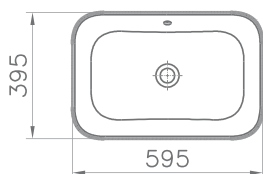

7425B003-0012
Прямоугольная раковина-чаша Geo, 60 см,
цвет белый

16 290 руб.