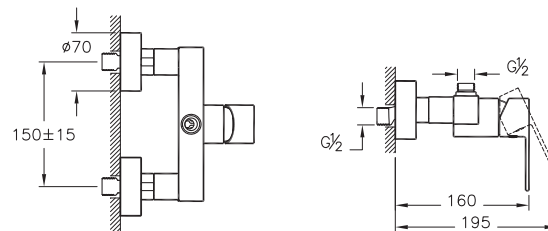

Смеситель для душа