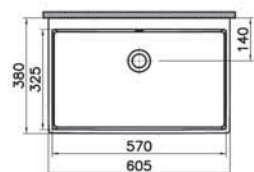

ArchiPlan

NEW

7401B003-0001
Прямоугольная раковина-чаша ArchiPlan с отверстием под смеситель, 60 см, цвет белый.
Для прилегания к стене

19 790 руб.

ArchiPlan

NEW

7404B003-0012
Прямоугольная раковина-чаша ArchiPlan, 60 см, цвет белый.
Для прилегания к стене

18 790 руб.