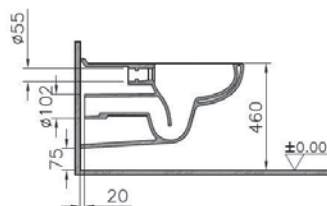

5810B003-6234
Conforma подвесной безбодковый унитаз
с сиденьем для людей с ограниченными
возможностями

18 090 руб.