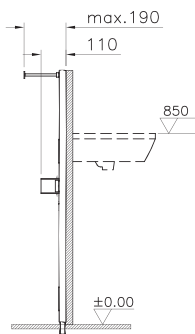

6 790 руб.

Инсталляции

NEW

780-5800

Рама для подвесного биде,
для стен из ГВЛ. Все крепежи в комплекте (к
стене и к полу)

10 390 руб.

NEW

780-2800