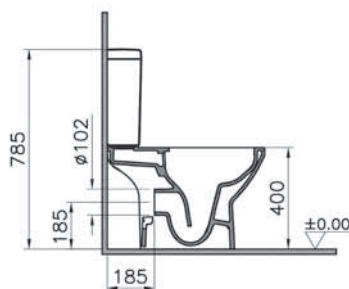

NEW

9833B003-7206

Комплект напольного безободкового унитаза Integra Round Open-Back с тонким сиденьем микролифт

21 990 руб.