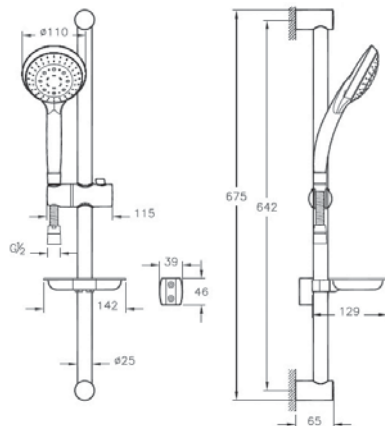

Cozy 5F

A45682EXP
Набор для душа Cozy 5F (штанга и ручной душ 5-режимный)

5 290 руб.

- 5 типов струи: Aquasoft, Aquaspray+Aquasoft, Aquaspray, Aquamassage+Aquaspray, Aquamassage
- G 1/2"-G 1/2"
- Легкое перемещение держателя
- Легкая очистка
- Душевой шланг 1.750 мм–2.250 мм
- Держатель мыла
- 3/4"-1/2" адаптер включен в комплект
- Регулятор потока обеспечивает макс. расход 8 л/мин.