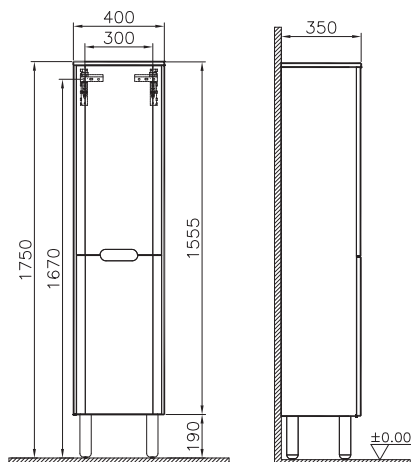

- Крепление к стене без ножек
- Напольная установка на ножках.

Ножки 61069 заказываются отдельно.

Sento

60854
Пенал Sento, с корзиной для белья, 40 см, цвет матовый белый, левосторонний.

58 990 руб.

Возможны 2 варианта установки: