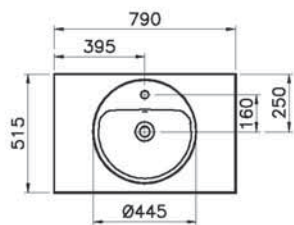

Metropole

NEW

58187
Шкаф Metropole 80 см под раковину-чашу с 1 ящиком, цвет сливовое дерево, фасад черное акриловое стекло

76 990 руб.

Совместим с раковинами:

7810Vxxx-xxx
7811Vxxx-xxx
7812Vxxx-xxx
7421Vxxx-xxx
7425Vxxx-xxx
7426Vxxx-xxx
7427Vxxx-xxx
7428Vxxx-xxx
5652Vxxx-xxx
5668Vxxx-xxx
5940Vxxx-xxx
5942Vxxx-xxx

* Раковина, сифон и выпуск необходимо заказывать отдельно