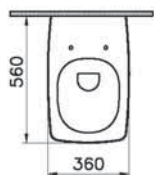

Metropole

9820B003-7201

Комплект: подвесной безободковый унитаз Metropole Rim-Ex с тонким сиденьем с микролифтом, установкой 762-5800-01 и панелью управления 740-0785

39 990 руб.

Сделано в России