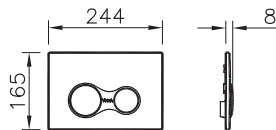

9830B003-7207

Комплект: подвесной безободковый унитаз Sento Rim-Ex с тонким сиденьем с микролифтом, инсталляцией 762-5800-01 и панелью управления 740-0485

36 990 руб.

Сделано в России