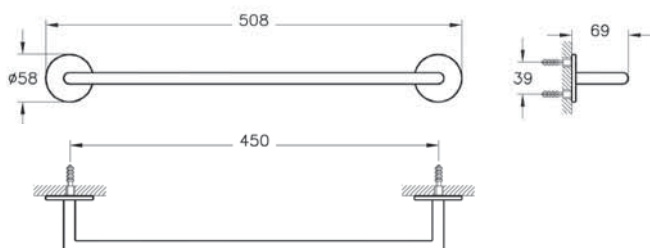

• Материал замак

Origin

Держатель полотенец Origin

| | | |
|---|----------|------------|
|  | A4488636 | 6 190 руб. |
|  | A4488626 | 5 190 руб. |
|  | A44886 | 4 090 руб. |

• Материал замак

Origin

Держатель рулона туалетной бумаги Origin