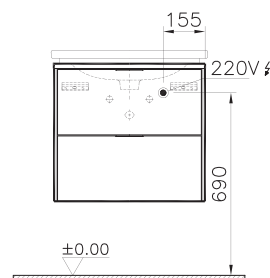

56144
Шкаф Nest с раковиной с 2 ящиками, 60 см, с LED подсветкой, цвет натуральная древесина

77 990 руб.