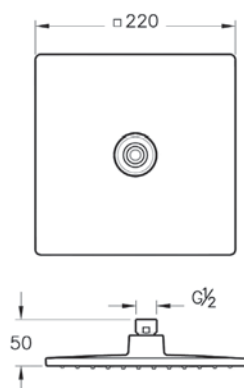

Верхняя лейка

Душевой кронштейн