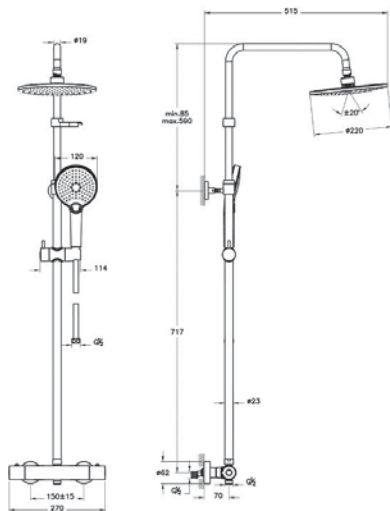

AquaHeat

NEW

A47200EXP

Душевая колонна с верхним душем и термостатическим смесителем AquaHeat Joy 220 для ванны и душа

30 990 руб.

- Ø 23 мм
- Регулировка телескопического расстояния верхней лейки
- Термостатический смеситель, верхняя лейка и ручной душ входят в комплект поставки
- Диаметр верхней лейки: 220 мм
- Диаметр ручного душа: 120 мм
- Предназначен для запуска двух из следующих потребителей: верхняя лейка или ручной душ
- Кнопка предохранительной остановки при температуре 38°C
- Не требует скрытой установки