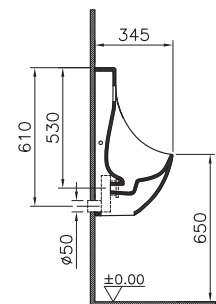

4106B003-5291
Писсуар Arkitekt с ИК-датчиком, сеть

47 990 руб.

4106B003-5200
Писсуар Arkitekt с ИК-датчиком, батарея

43 590 руб.