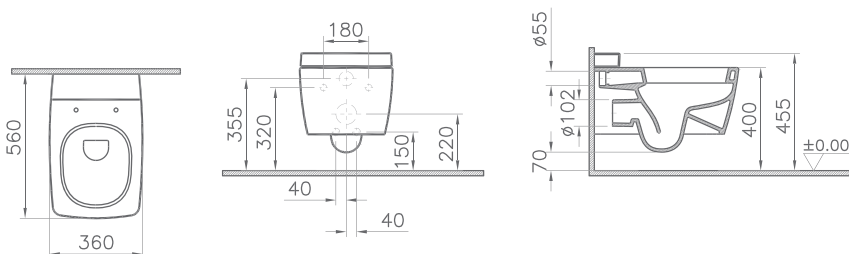

Панель системы смыва, цвет глянцевый хром

3 690 руб.

Сделано в России

Metropole

7672B003-1687
Подвесной унитаз 56 см с функциями VitraFlush и VitraFresh безободковый, с емкостью для чистящей жидкости с функцией биде и встроенным смесителем