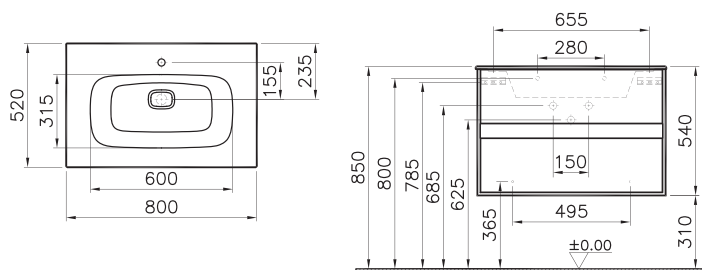

117 990 руб.

Metropole

58181
Шкаф Metropole 80 см с раковиной Infnit из искусственного камня, с 2 ящиками, цвет сливовое дерево, фасад черное акриловое стекло

111 990 руб.

Metropole

58208
Средний шкаф Metropole левосторонний, 40 см, цвет сливовое дерево, фасад черное акриловое стекло