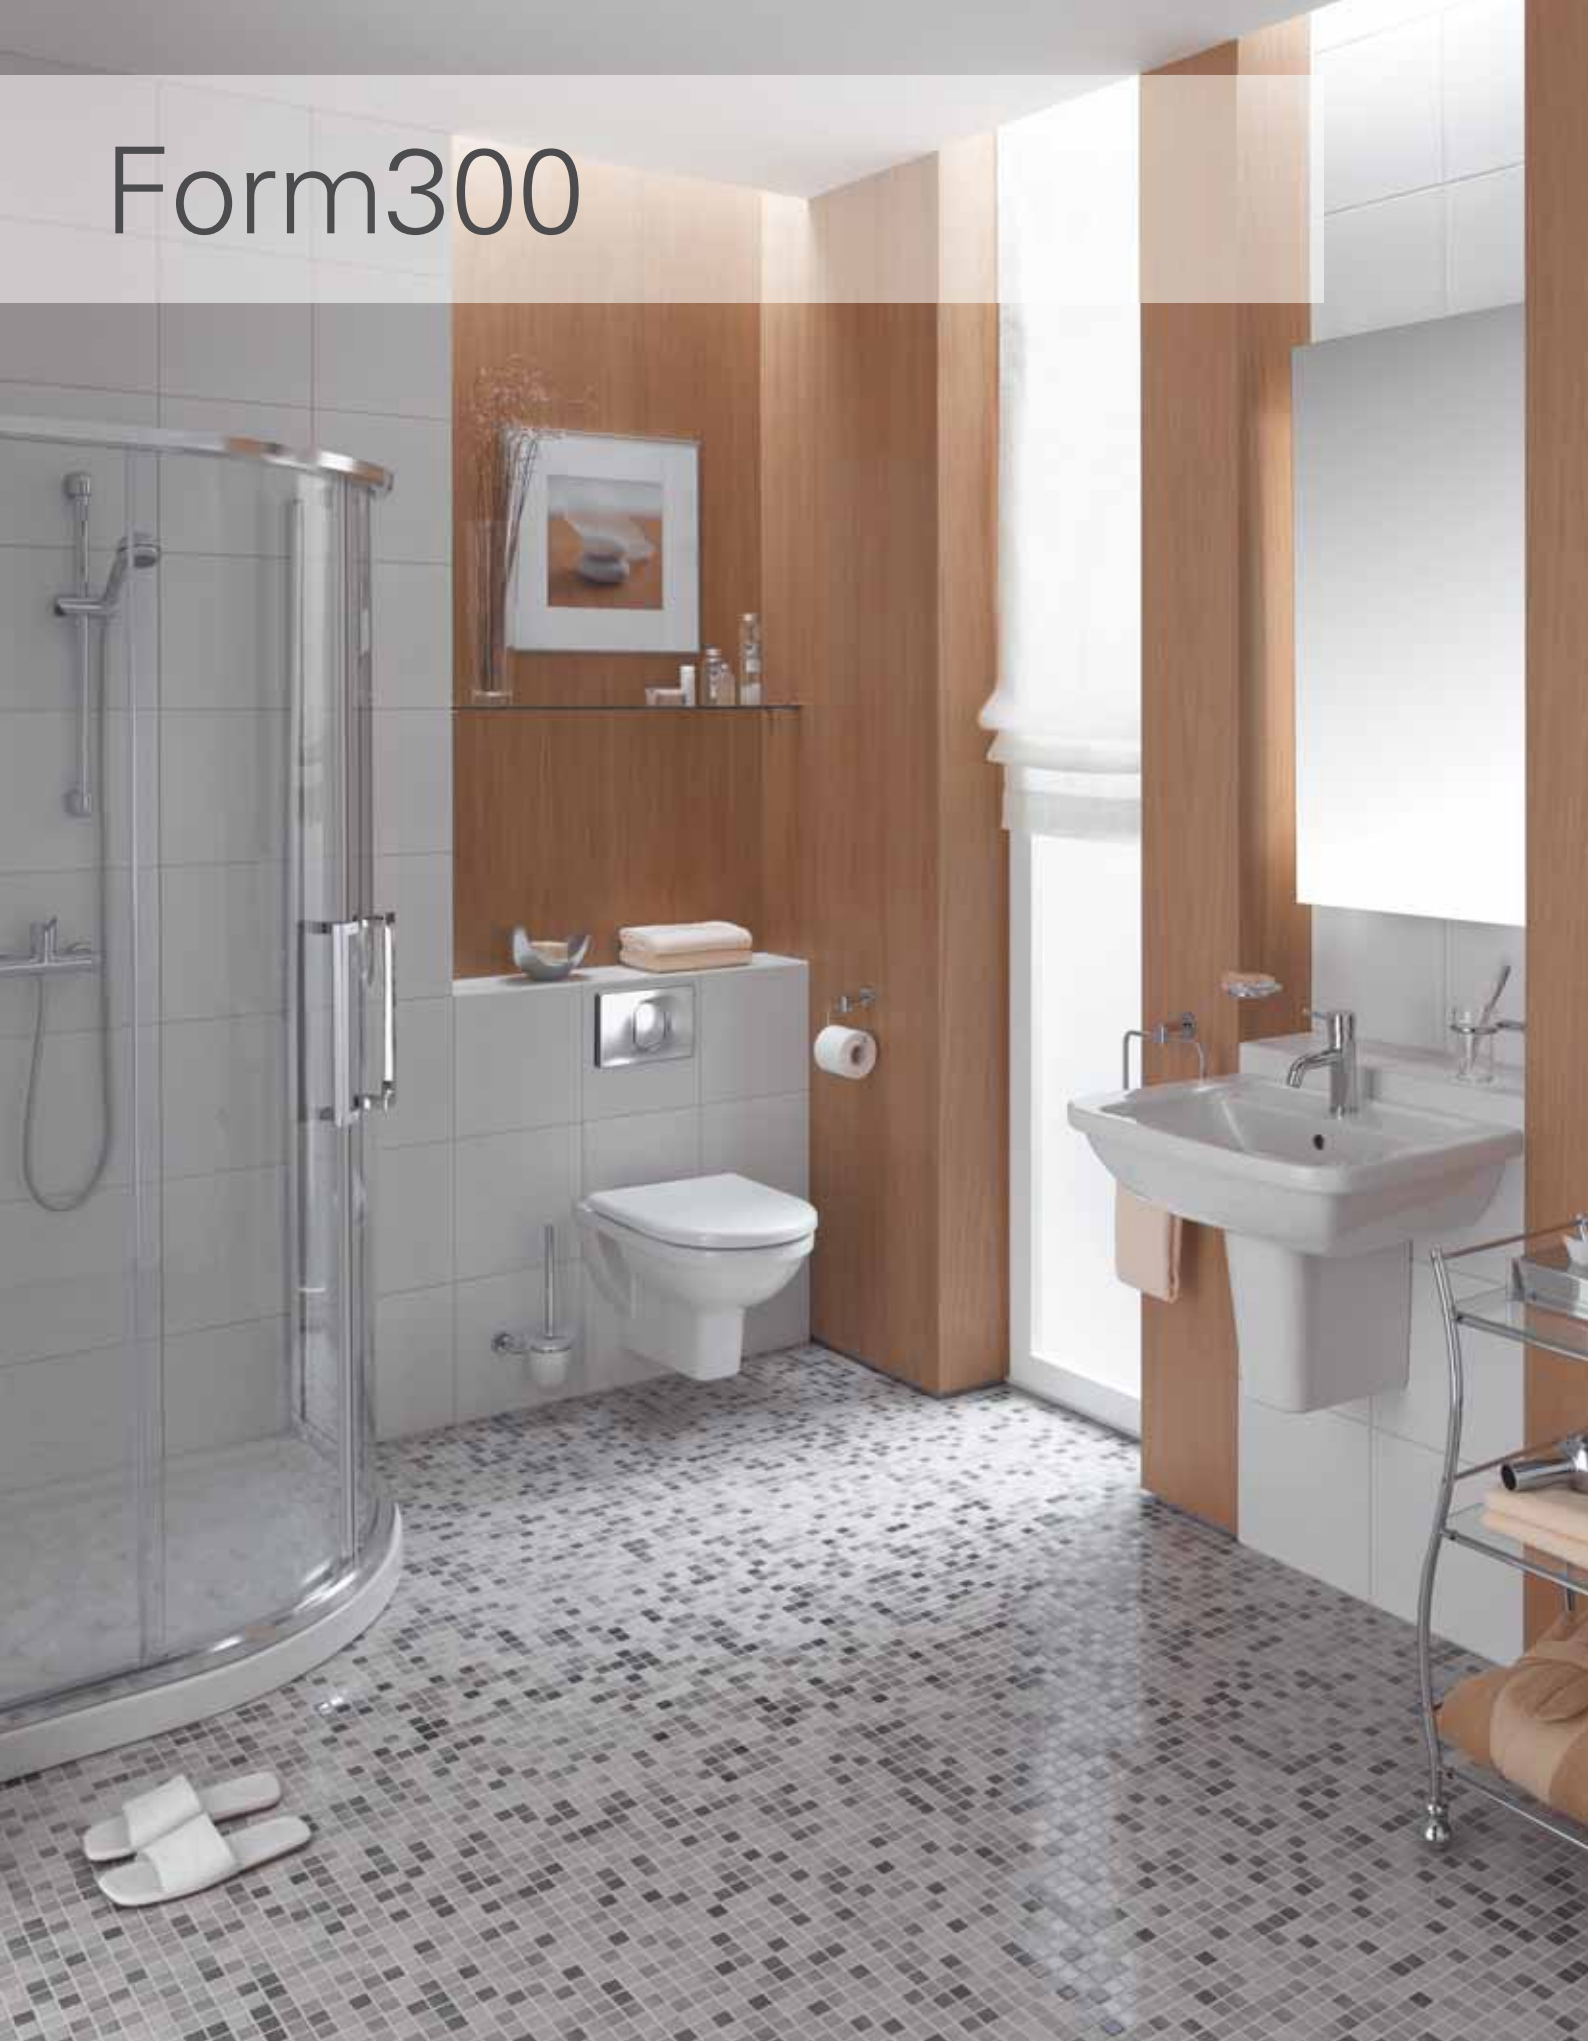

6 090 руб.

Сделано в России

Form300

Form300

9602B003-7650

Комплект: раковина Form300 с пьедесталом

6 290 руб.

Сделано в России