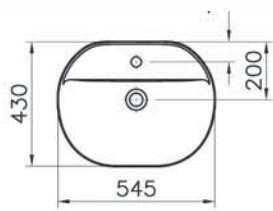

16 390 руб.

Countertop use
Tezgahüstü kullanim
Aufsatzwaschtisch

Geo

7428B003-0001

Овальная раковина-чаша Geo с отверстием под смеситель, 55 см, цвет белый

16 390 руб.

ArchiPlan

ArchiPlan