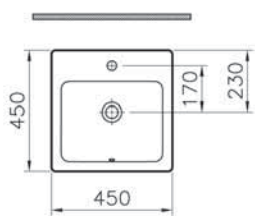

S20

5468B003-0001
Раковина накладная S20, 52,5 см

8 390 руб.

S20

5463B003-0001
Раковина накладная S20, 45 см

7 690 руб.