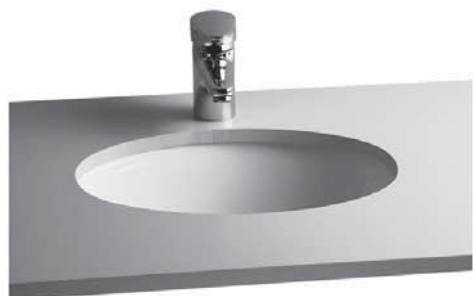

Arkitekt

NEW 6039V003-0012
Раковина Arkitekt, встраиваемая снизу, 42 см,
цвет белый

3 490 руб.

Сделано в России