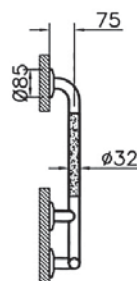

Arkitekt

A44467

Поручень опорный настенный 90°

10 690 руб.

- Нержавеющая сталь, покрытая хромом