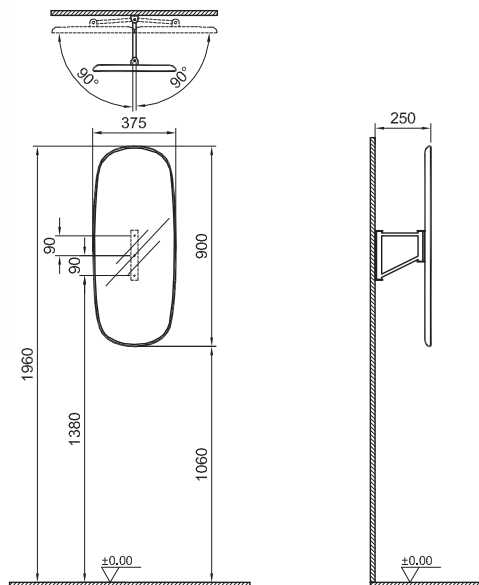

NEW

64059

Plural поворотное зеркало, 35 см

106 990 руб.

Metropole

ЦВЕТ

СЛИВОВОЕ
ДЕРЕВО

ПЛАВНОЕ
ЗАКРЫТИЕ