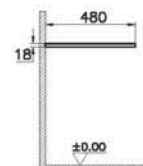

Origin

NEW

65929

Столешница 120 см, правосторонняя, дуб

12 290 руб.

- Без отверстия под смеситель
- МДФ термоформированный
- Должен быть заказан к модулю 65684

Stand

ЦВЕТ