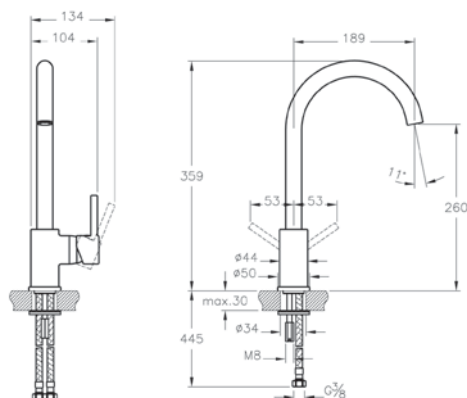

NEW

Смеситель Minimax S для кухни

	A4209134EXP	14 590 руб.
	A4209136EXP	14 590 руб.
	A42091EXP	9 590 руб.

- Скрытый водосберегающий аэратор обеспечивает макс. расход 5 л/мин.
- Поворотный излив
- Картридж с регулятором расхода и температуры
- Может быть право- и левосторонним