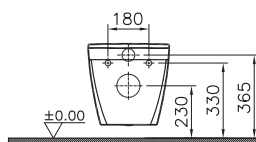

Сделано в России

S50

9003B003-7201
Комплект:
подвесной безободковый унитаз S50 Rim-Ex
с сиденьем с микролифтом, инсталляцией
762-5800-01 и панелью управления 740-0580
32 990 руб.

Сделано в России

S20

S20

5466B003-0001
Раковина накладная S20, 42,5 см