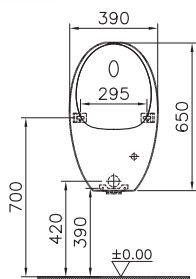

4106B003-5291
Писсуар Arkitekt с ИК-датчиком, сеть

47 990 руб.

4106B003-5200
Писсуар Arkitekt с ИК-датчиком, батарея

43 590 руб.