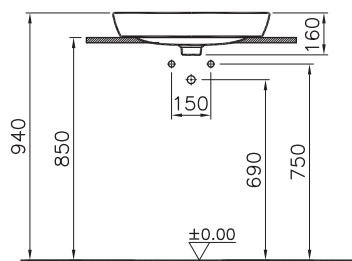

Metropole

5668B003-0012
Раковина-чаша Metropole, 60 см

20 390 руб.

Metropole

5942B003-0012
Раковина-чаша Metropole, овальная 60 см, с
переливом, цвет белый

20 190 руб.