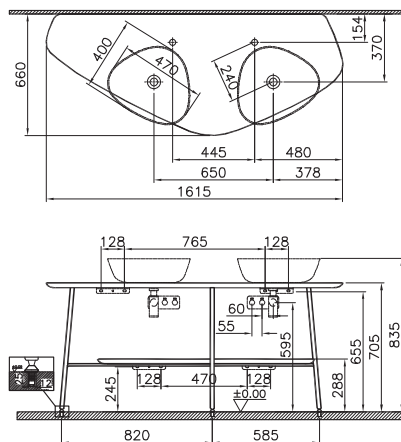

NEW

64043

Plural столешница под 2 раковины, 160 см, массив, цвет темный дуб

319 990 руб.