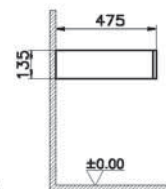

Origin

NEW

65676
Модуль 90 см под раковину с выдвижным ящиком, правосторонний, черный дуб

54 990 руб.

- Столешница заказывается отдельно
- Раковина, сифон и донный клапан в поставку не входят
- МДФ термоформированный
- Рекомендуемый сифон Origin A45123

Origin

NEW

65677
Модуль 90 см под раковину с выдвижным ящиком, правосторонний, темный вяз

54 990 руб.

- Столешница заказывается отдельно
- Раковина, сифон и донный клапан в поставку не входят
- МДФ термоформированный
- Рекомендуемый сифон Origin A45123