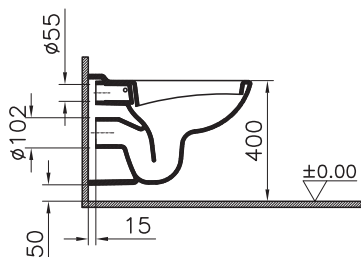

6855B003-0101
Подвесной унитаз Normus

5 290 руб.

115-003-001
Сиденье для унитаза стандартное

2 790 руб.

84-003-019
Сиденье для унитаза с микролифтом

4 290 руб.

Сделано в России