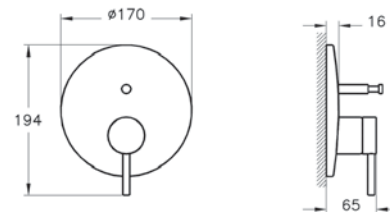

Встраиваемый смеситель