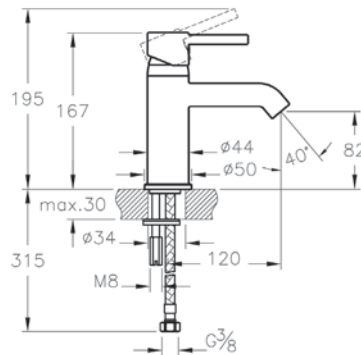

A41984EXP
Смеситель Minimax S для раковины

5 590 руб.

- Картридж с регулятором расхода и температуры
- Скрытый аэратор со слотом под монету
- Макс. расход 5 л/мин.