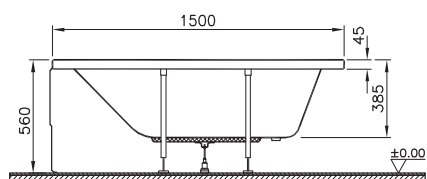

59996456000
Ножки для ванны Optimum Neo 150x70

3 690 руб.

59970013000
Сифон Silfra

4 590 руб.

Душевые кабины

NEW

56930023000
Душевая кабина Zest 90*90 см угловая,
правосторонняя

159 990 руб.