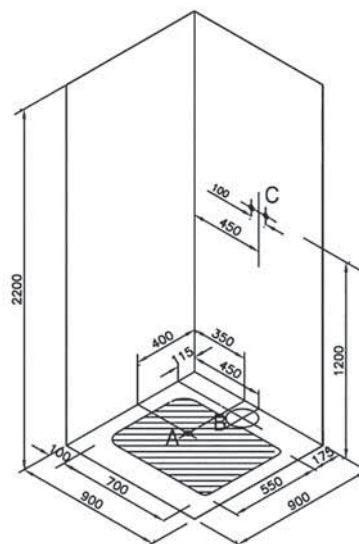

59996456000
Ножки для ванны Optimum Neo 150x70

3 690 руб.

59970013000
Сифон Silfra

4 590 руб.

Душевые кабины

NEW

56930023000
Душевая кабина Zest 90*90 см угловая,
правосторонняя

159 990 руб.