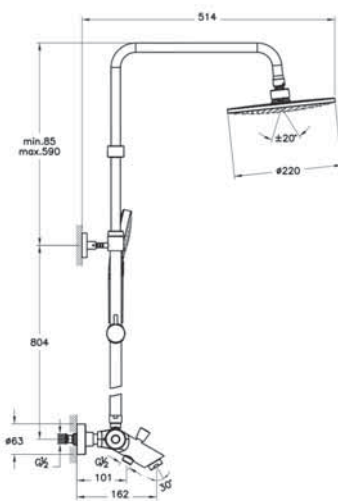

AquaHeat

NEW

A47208EXP

Душевая колонна с верхним душем и термостатическим смесителем AquaHeat Joy 220B для ванны и душа

36 990 руб.

- Рельса Ø 23 мм
- Телескопическая регулировка расстояния до верхней лейки
- Термостатный смеситель, верхняя лейка и ручной душ включены в комплект поставки
- Верхняя лейка Rain L Ø 220 мм обеспечивает макс. расход воды 12 л/мин.
- Ручной душ 3F Ø 120 мм с макс. расходом воды 7 л/мин.
- Типы струи ручного душа: Shower, Massage, Shower+Massage
- FlowControl: кнопка Eco stop для сознательного увеличения расхода воды
- SafeTouch: технология защиты от нагрева корпуса смесителя
- Aqua Air Drop: специальная технология, которая делает капли воды более полными и мягкими
- EasyClean: простота очистки от известки
- Предназначен для подачи воды в одном из трех источников подачи: верхняя лейка, ручной душ или излив смесителя
- Кнопка остановки при 38°C
- Удлинительная часть входит в комплект поставки