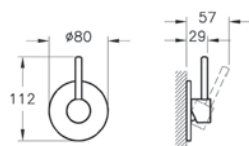

9722B003-7203

Комплект напольного унитаза с сиденьем с микролифтом и с механизмом смыва Geberit

36 990 руб.

9722B003-7205

Комплект напольного унитаза с функцией биде с сиденьем с микролифтом и с механизмом смыва Geberit

37 890 руб.