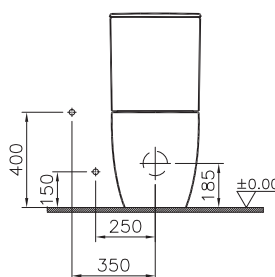

Сделано в России

Sento

9830B003-7204
Комплект напольного безободкового унитаза
Sento Open-Back с тонким сиденьем микролифт

23 990 руб.

Сделано в России

Sento

9830B003-7207

Комплект: подвесной безободковый унитаз Sento Rim-Ex с тонким сиденьем с микролифтом, инсталляцией 762-5800-01 и панелью управления 740-0485