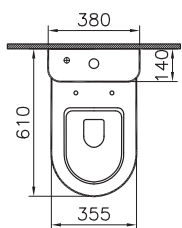

9012B003-7203
Комплект унитаза Open-back 60 см
со стандартным сиденьем

15 290 руб.

9012B003-7204
Комплект унитаза Open-back 60 см с сиденьем
микролифт

16 490 руб.

Сделано в России