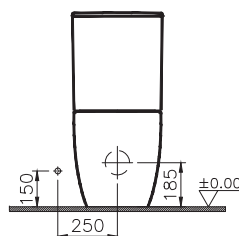

9830B003-7203
Комплект напольного безободкового
пристенного унитаза Sento с тонким сиденьем
микролифт

24 990 руб.

Сделано в России