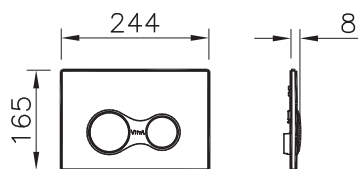

Панели смыва

740-0485
Панель системы смыва Sirius, цвет матовый хром, для инсталляций 742-xxx-xxx, 748-xxx-xx, 750-xxx-xx, 765-xxx-xx, 768-xxx-xx, 762-xxx-xx, 761-xxx-xx

4 390 руб.

740-0480
Панель системы смыва Sirius, цвет глянцевый хром, для инсталляций 742-xxx-xxx, 748-xxx-xx, 750-xxx-xx, 765-xxx-xx, 768-xxx-xx, 762-xxx-xx, 761-xxx-xx

3 690 руб.

740-0486
Панель смыва Sirius с поверхностью защищенной от пятен Antifingerprint, для инсталляций 742-xxx-xxx, 748-xxx-xx и 750-xxx-xx

4 890 руб.

740-0411
Панель смыва Sirius, цвет черный матовый, для инсталляций 742-xxx-xxx, 748-xxx-xx, 750-xxx-xx, 765-xxx-xx, 768-xxx-xx, 762-xxx-xx, 761-xxx-xx

4 190 руб.