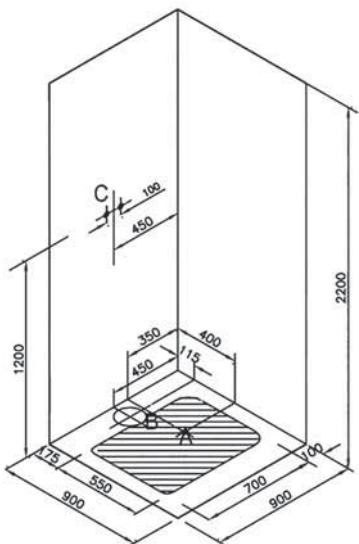

Душевые кабины

NEW

56930024000
Душевая кабина Zest 90*90 см угловая,
левосторонняя

159 990 руб.

- В комплектацию входит: поддон, шторки и душевая панель (ручной душ, верхняя лейка, излив)
- Профиль в матовом черном цвете
- Установка в пол или на ножки с декоративными панелями (заказываются отдельно)
- Сифон заказывается отдельно