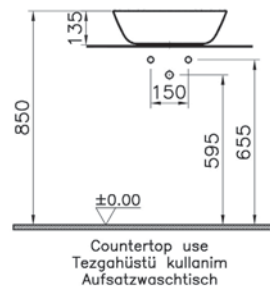

7810B401-0016
Plural Квадратная раковина-чаша, 45 см,
Матовый Белый

44 690 руб.

7810B483-0016
Plural Квадратная раковина-чаша, 45 см,
Матовый Черный

50 290 руб.