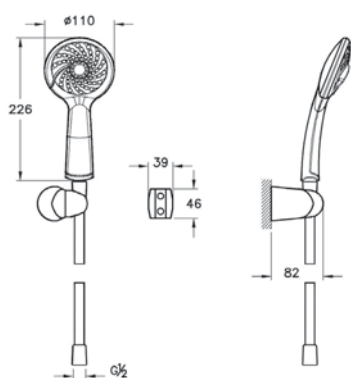

Win S

A49265EXP

Набор встроенной душевой системы Win S, хром (верхняя лейка, ручной душ, смеситель встроенный внешняя и внутренняя часть)

25 790 руб.

Душевой гарнитур

Выход на ручной душ

Верхняя лейка

Душевой кронштейн