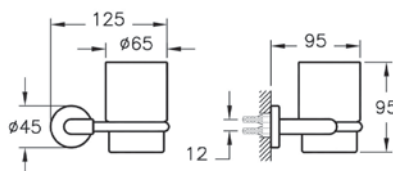

A44780
Подстаканник для зубных щеток Minimax,
глянцевый хром

2 290 руб.