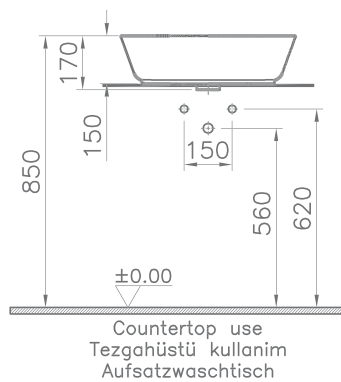

7427B003-0012
Овальная раковина-чаша Geo, 60 см,
цвет белый

16 290 руб.