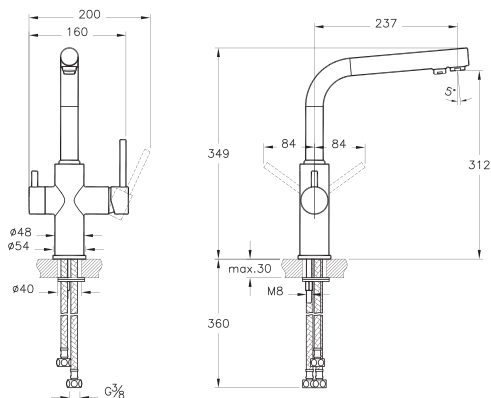

Split

A42144EXP
Смеситель Split для кухни, с изливом для фильтрованной воды

19 990 руб.

- Поворотный излив 360°
- Дополнительный излив для фильтрованной воды

Flo S

A42103EXP
Смеситель Flo S для кухни

11 890 руб.

- Поворотный излив 360°
- Картридж с регулятором потока и температуры
- Макс. расход 5 л/мин.