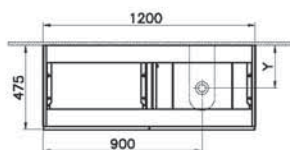

Origin

NEW

65684

Модуль 120 см под раковину с выдвижным ящиком, правосторонний, дуб

69 990 руб.

- Столешница заказывается отдельно
- Раковина, сифон и донный клапан в поставку не входят
- МДФ термоформированный
- Рекомендуемый сифон Origin A45123

Origin

NEW

65927

Столешница 120 см, правосторонняя, черный дуб

12 290 руб.

- Без отверстия под смеситель
- МДФ термоформированный
- Должен быть заказан к модулю 65682