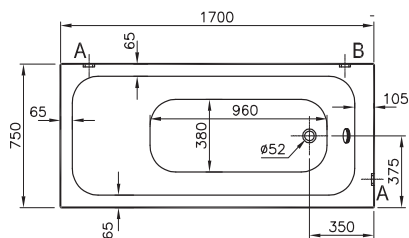

51620001000
Боковая панель, 75 см

6 390 руб.

59996457000
Ножки для ванны Optimum Neo 170x75

3 690 руб.

59970013000
Сифон Silfra

4 590 руб.

Optimum Neo

64530001000
Ванна Optimum Neo, 170x70