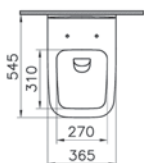

Integra Square

NEW

9856B003-7206

Комплект: подвесной безободковый унитаз Integra Square с тонким сиденьем с микролифтом, установкой и панелью управления

36 990 руб.

Integra Square

NEW

7083B003-0288

Подвесное биде Integra Square, рекомендуется с рамой 780-5800

12 190 руб.