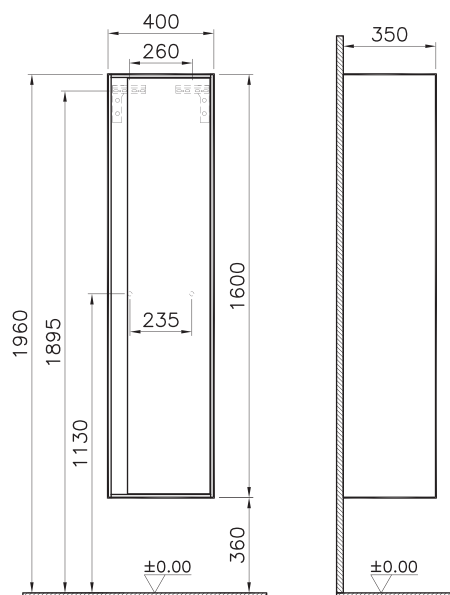

58203
Пенал Metropole правосторонний, цвет сливовое дерево, фасад черное акриловое стекло

70 990 руб.