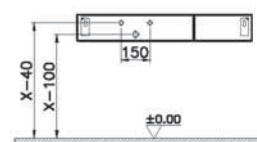

Origin

NEW

65675
Модуль 90 см под раковину с выдвижным ящиком, левосторонний, дуб

54 990 руб.

- Столешница заказывается отдельно
- Раковина, сифон и донный клапан в поставку не входят
- МДФ термоформированный
- Рекомендуемый сифон Origin A45123

Origin

NEW

65857
Столешница 90 см, левосторонняя, черный дуб

9 490 руб.

- Без отверстия под смеситель
- МДФ термоформированный
- Должен быть заказан к модулю 65673