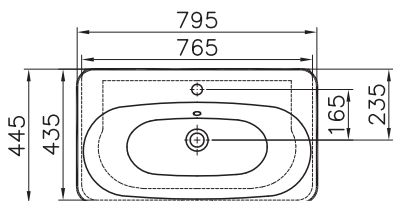

56138
Шкаф Nest с раковиной, с 1 ящиком, 80 см, цвет натуральная древесина

61 990 руб.