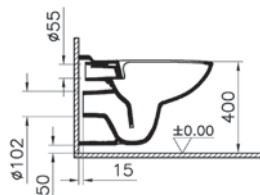

S10

NEW

9842B003-7206

Комплект: подвесной безбодковый унитаз Spinflush с сиденьем с микролифтом, инсталляцией и панелью управления

18 990 руб.

Сделано в России

S10

NEW