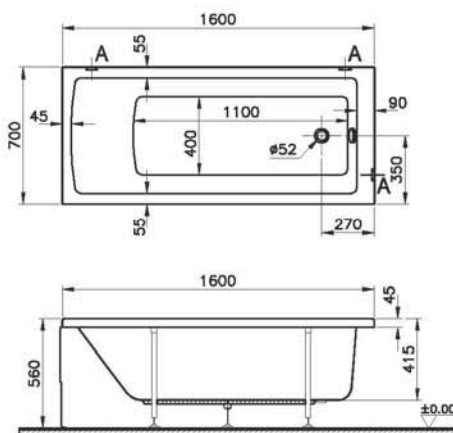

51630001000
Боковая панель Neon, 70 см

6 590 руб.

51490006000
Передняя панель Neon, 160 см

6 590 руб.

59990251000
Ножки для ванны Neon

3 690 руб.

59970013000
Сифон Silfra

4 590 руб.