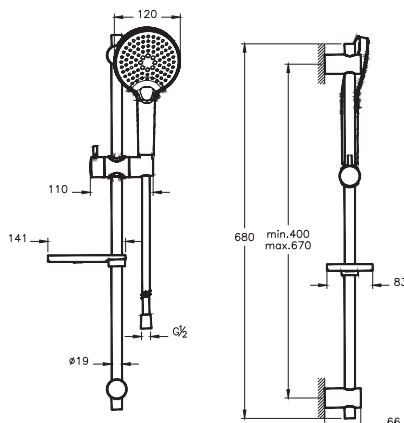

| | | |
|---|-------------|-------------|
|  | A4574336EXP | 10 990 руб. |
|  | A4574326EXP | 9 590 руб. |
|  | A45743EXP | 7 990 руб. |

- 3 типа струи: Aquarain, Aquasoft, Aquamassage
- Макс. расход ручного душа 12 л/мин.
- Easy Clean - силиконовая насадка ручного душа обеспечивает легкую очистку от скопившейся извести небольшим движением руки и длительный срок службы продукта
- Диаметр ручного душа: Ø160 мм
- Длина шланга 1 500 мм
- Длина рельсы 680 мм
- G 1/2"
- Мыльница входит в комплект поставки