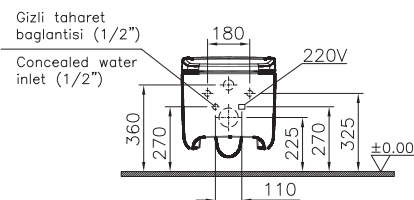

NEW

7231B403-6216
Интеллектуальный подвесной унитаз V-CARE Prime

215 000 руб.

В стоимость продукта входит услуга бесплатной установки официальным сервисом Vitra. Данная услуга распространяется только на города, где присутствуют официальные сервис-центры Vitra. Список официальных сервисных-центров Vitra представлен на стр. 241 и на сайте www.vitra-russia.ru