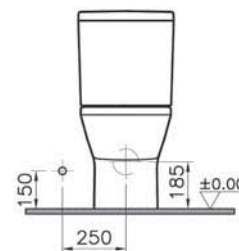

NEW

9833B003-7206

Комплект напольного безободкового унитаза Integra Round Open-Back с тонким сиденьем микролифт

21 990 руб.