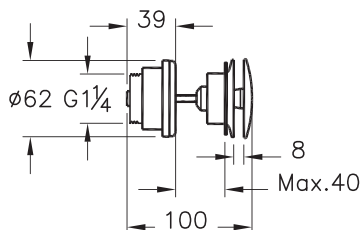

Система слива

A45148
Донный клапан для раковины без перелива

2 390 руб.

- Фиксированная пробка
- Для сифонов диаметром 1 1/4"