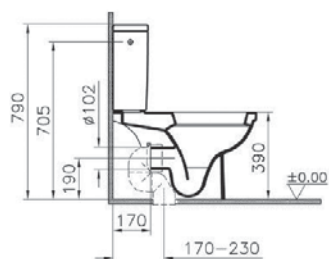

Form300

9729B003-7200

Комплект: напольный унитаз, бачок, механизм смыва на 3 / 6 л, сиденье с микролифтом

14 290 руб.

Сделано в России

*Снимается с производства