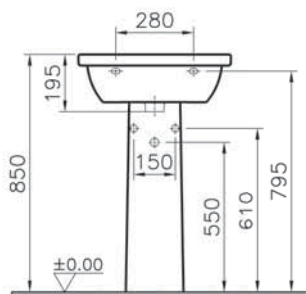

6 090 руб.

Сделано в России

Form300

Form300

9602B003-7650

Комплект: раковина Form300 с пьедесталом

6 290 руб.

Сделано в России