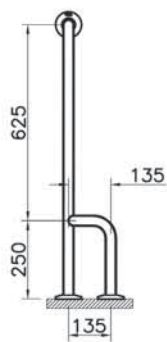

Arkitekt

A44468
Поручень опорный настенный

19 490 руб.

- Нержавеющая сталь 304
- Частичная противоскользящая поверхность

Arkitekt

A44469

Поручень опорный напольный под углом 90°

11 390 руб.