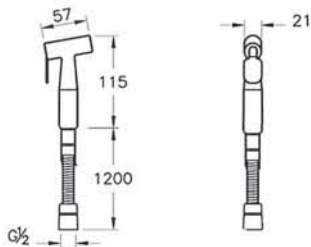

A49271EXP
Готовый сет с гигиеническим душем
(смеситель, скрытая часть, гигиенический душ,
держатель)

11 890 руб.

Гигиенический душ

Встраиваемый смеситель