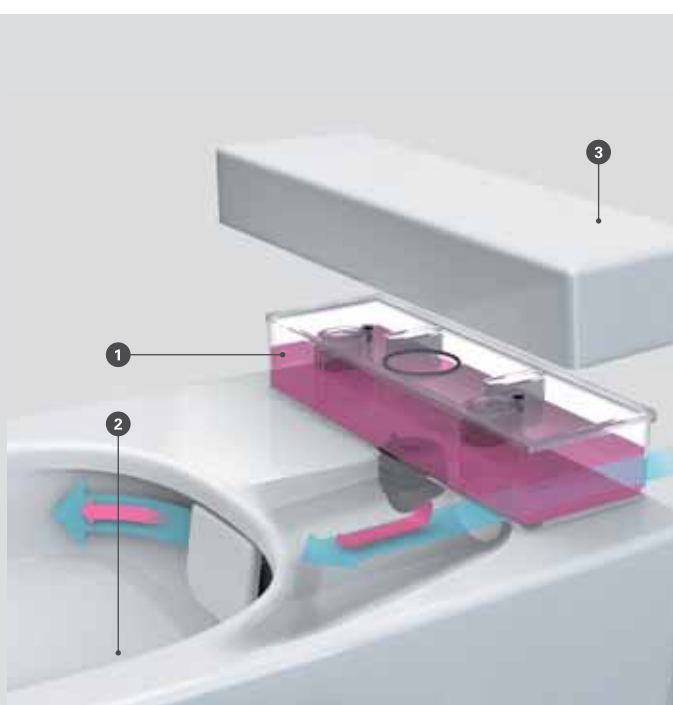

1. 1 Емкость для чистящего средства, которая располагается в верхней части конструкции унитаза, смешивает чистящее средство* с водой при каждом смыве
2. 2 VitrA Fresh создает в ванной комнате приятный запах, поддерживая высочайший уровень гигиены и дезинфекции
3. 3 Съемная крышка позволяет легко помыть и наполнить емкость

* Дозатор жидкого чистящего средства можно использовать с большинством доступных неабразивных чистящих средств для унитаза, в том числе гипохлористых чистящих средств с содержанием хлорной извести согласно показателю pH вплоть до 12,5.