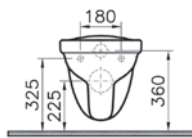

S10

NEW

9842B003-7206

Комплект: подвесной безбодковый унитаз Spinflush с сиденьем с микролифтом, инсталляцией и панелью управления

18 990 руб.

Сделано в России

S10

NEW

9822B003-7204

Комплект напольного безбодкового унитаза S10 Open-Back с сиденьем микролифт

13 990 руб.

Сделано в России