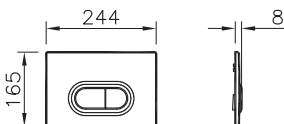

Сделано в России

S50

9003B003-7201
Комплект:
подвесной безободковый унитаз S50 Rim-Ex
с сиденьем с микролифтом, инсталляцией
762-5800-01 и панелью управления 740-0580
32 990 руб.

Сделано в России

S20

S20

5466B003-0001
Раковина накладная S20, 42,5 см