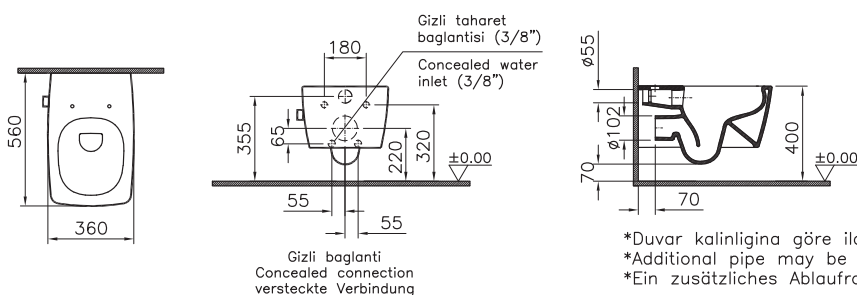

7672B003-1684
Подвесной унитаз 56 см, безободковый
с функцией биде и встроенным смесителем

26 690 руб.

122-003-009
Тонкое сиденье Metropole с микролифтом

6 090 руб.

Сделано в России

*Duvar kalınlıgına göre ilave boru gerekebilir.
*Additional pipe may be required due to wall thickness
*Ein zusätzliches Ablaufrohr ist je nach Wandstärke erforderlich