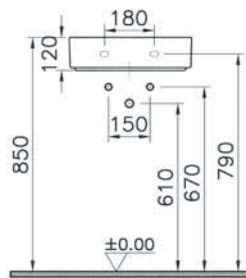

ArchiPlan

NEW

7400B003-0001
Прямоугольная раковина-чаша ArchiPlan с отверстием под смеситель, 45 см, цвет белый. Для прилегания к стене

15 690 руб.

ArchiPlan

NEW

7403B003-0012
Прямоугольная раковина-чаша ArchiPlan, 45 см, цвет белый. Для прилегания к стене

14 690 руб.