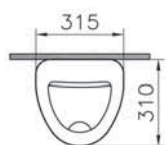

6201B003-0199
Писсуар Arkitekt, цвет белый

1 L

6 690 руб.