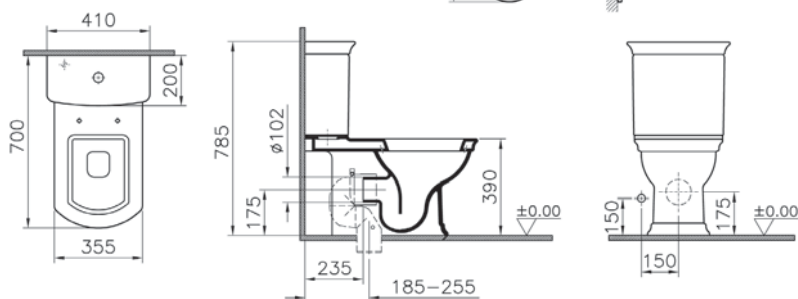

A41457EXP

Встроенный запорный кран для управления функцией биде

3 690 руб.

A41455

Встроенный запорный кран (внутренняя часть)

6 190 руб.

Сделано в России