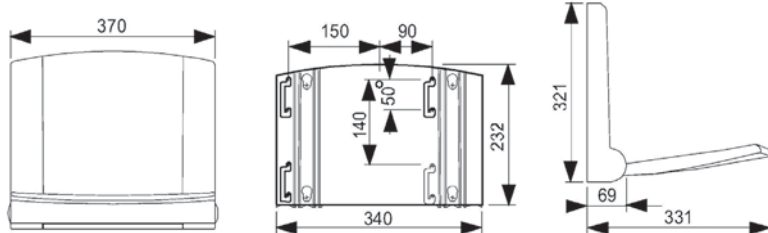

A44473
Сиденье для душа

36 890 руб.

- Материал - акрил
- Настенная установка
- 370x320x65 мм