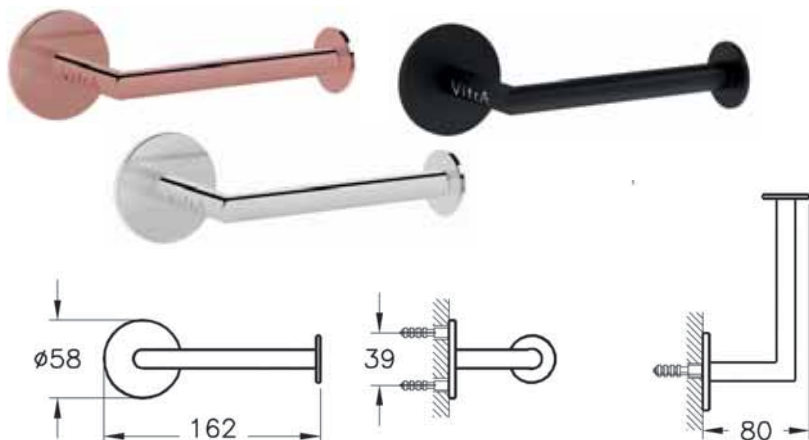

• Материал замак

Origin

Держатель полотенец Origin

| | | |
|---|----------|------------|
|  | A4488636 | 6 190 руб. |
|  | A4488626 | 5 190 руб. |
|  | A44886 | 4 090 руб. |

• Материал замак

Origin

Держатель рулона туалетной бумаги Origin