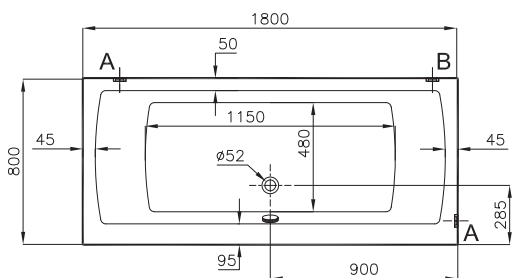

20 990 руб.

51460006000
Передняя панель Neon, 180 см

7 290 руб.

59990584000
Ножки для ванны

3 790 руб.

59970013000
Сифон

4 590 руб.

Neon