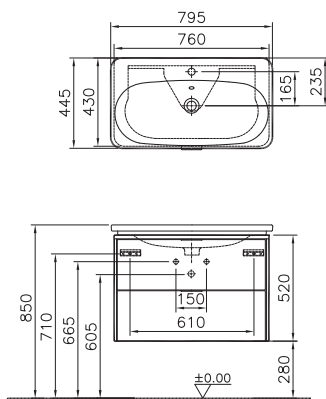

56147
Модуль Nest Trendy 80 см с раковиной, цвет натуральная древесина

81 990 руб.