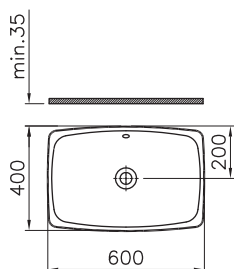

18 790 руб.

Metropole

Metropole

5668B003-0012
Раковина-чаша Metropole, 60 см

20 390 руб.

Metropole

5942B003-0012
Раковина-чаша Metropole, овальная 60 см, с
переливом, цвет белый

20 190 руб.