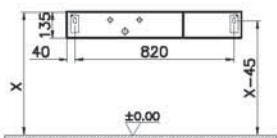

Origin

NEW

65673

Модуль 90 см под раковину с выдвижным ящиком, левосторонний, черный дуб

54 990 руб.

- Столешница заказывается отдельно
- Раковина, сифон и донный клапан в поставку не входят
- МДФ термоформированный
- Рекомендуемый сифон Origin A45123

Origin

NEW

65674

Модуль 90 см под раковину с выдвижным ящиком, левосторонний, темный вяз

54 990 руб.

- Столешница заказывается отдельно
- Раковина, сифон и донный клапан в поставку не входят
- МДФ термоформированный
- Рекомендуемый сифон Origin A45123