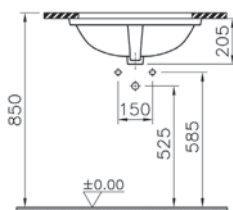

6069V003-0012
Раковина Arkitekt, встраиваемая снизу, 52 см,
цвет белый

3 590 руб.

Сделано в России