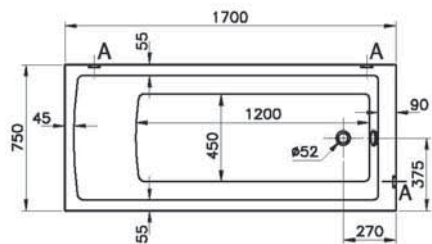

59970013000
Сифон

4 590 руб.

Neon

52530001000
Ванна Neon, 170x70 см

17 590 руб.

51480006000
Передняя панель Neon, 170 см

6 990 руб.

51630001000
Боковая панель Neon, 70 см