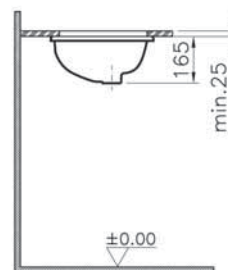

5463B003-0001
Раковина накладная S20, 45 см

7 690 руб.

S20

5465B003-0001
Раковина накладная S20, 55 см

9 190 руб.

S20

5474B003-0618
Раковина S20, встраиваемая снизу, 43 см

7 190 руб.