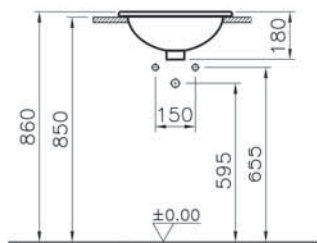

S20

5466B003-0001
Раковина накладная S20, 42,5 см

6 790 руб.

S20

5467B003-0001
Раковина накладная S20, 47,5 см

7 690 руб.