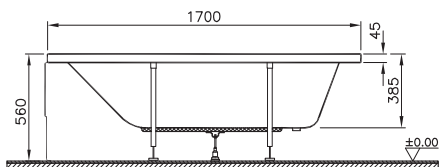

51620001000
Боковая панель, 75 см

6 390 руб.

59996457000
Ножки для ванны Optimum Neo 170x75

3 690 руб.

59970013000
Сифон Silfra

4 590 руб.

Optimum Neo

64530001000
Ванна Optimum Neo, 170x70