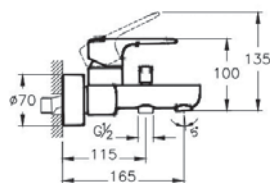

NEW

Смеситель Root Round для ванны/душа

A4272526EXP 11 790 руб.

A42725EXP 9 390 руб.