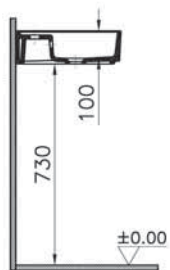

ArchiPlan

NEW

7400B003-0001
Прямоугольная раковина-чаша ArchiPlan с отверстием под смеситель, 45 см, цвет белый. Для прилегания к стене

15 690 руб.

ArchiPlan

NEW

7403B003-0012
Прямоугольная раковина-чаша ArchiPlan, 45 см, цвет белый. Для прилегания к стене

14 690 руб.