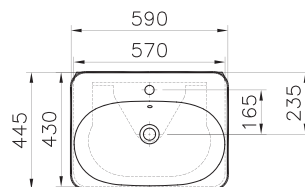

81 990 руб.

Nest Trendy

56144
Шкаф Nest с раковиной с 2 ящиками, 60 см, с LED подсветкой, цвет натуральная древесина

77 990 руб.

Nest Trendy

56138
Шкаф Nest с раковиной, с 1 ящиком, 80 см, цвет натуральная древесина