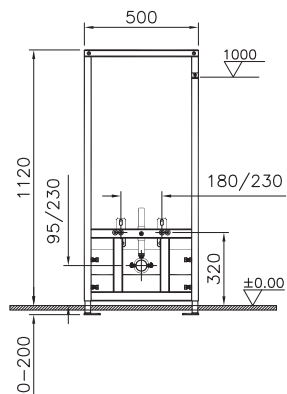

6 790 руб.

Инсталляции

NEW

780-5800

Рама для подвесного биде,
для стен из ГВЛ. Все крепежи в комплекте (к
стене и к полу)

10 390 руб.

NEW

780-2800