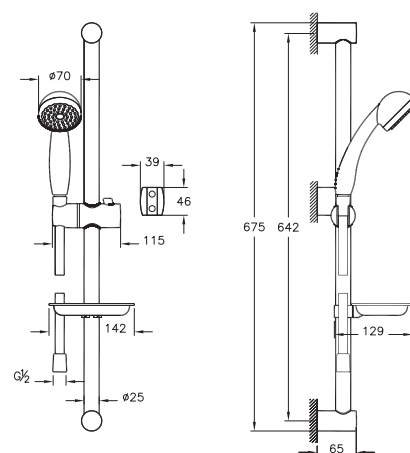

14 990 руб.

Смеситель для раковины

Смеситель для ванны/душа

Душевой гарнитур

Сет с гигиеническим душем

A49271EXP
 Готовый сет с гигиеническим душем
 (смеситель, скрытая часть, гигиенический душ,
 держатель)