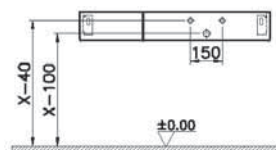

Origin

NEW

65678
Модуль 90 см под раковину с выдвижным ящиком, правосторонний, дуб

54 990 руб.

- Столешница заказывается отдельно
- Раковина, сифон и донный клапан в поставку не входят
- МДФ термоформированный
- Рекомендуемый сифон Origin A45123

Origin

NEW

65860
Столешница 90 см, правосторонняя, черный дуб

9 490 руб.

- Без отверстия под смеситель
- МДФ термоформированный
- Должен быть заказан к модулю 65676