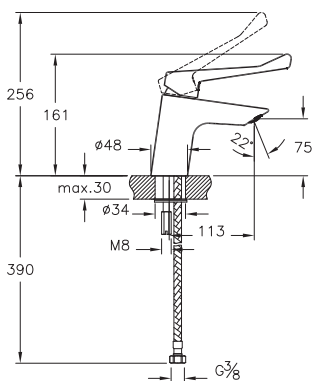

AquaMed

A42484EXP

Смеситель AquaMed Solid S для раковины (для людей с ограниченными физическими возможностями)

7 390 руб.

- Простое открывание-закрывание благодаря длинной ручке
- Длина излива: 113 мм
- Высота излива: 75 мм
- Картридж с регулятором расхода и температуры
- Скрытый аэратор со слотом под монету
- Макс. расход 9 л/мин.