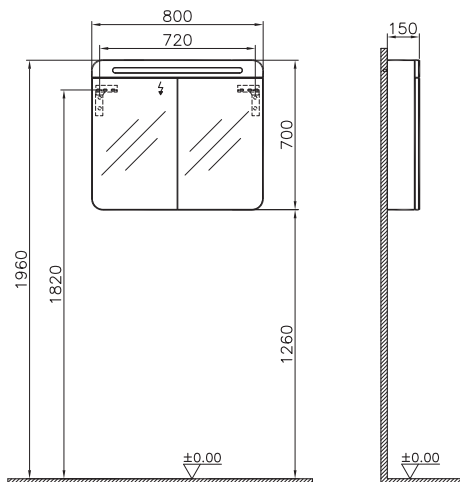

56175
Шкаф с зеркальной дверцей, 80 см,
цвет натуральная древесина

47 090 руб.