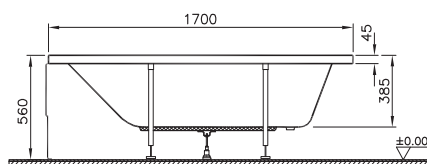

64530001000
Ванна Optimum Neo, 170x70

16 590 руб.

51480006000
Передняя панель Неоп, 170 см

6 990 руб.

51630001000
Боковая панель Неоп, 70 см

6 590 руб.

59996453000
Ножки для ванны Optimum Neo 170x70

3 690 руб.

59970013000
Сифон Silfra

4 590 руб.