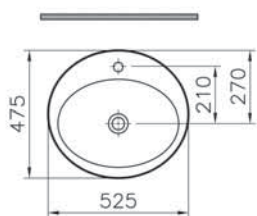

6 790 руб.

S20

5467B003-0001
Раковина накладная S20, 47,5 см

7 690 руб.

S20

5468B003-0001
Раковина накладная S20, 52,5 см

8 390 руб.

S20