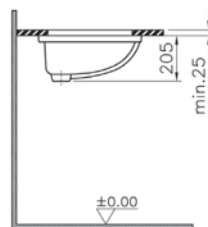

6069V003-0012
Раковина Arkitekt, встраиваемая снизу, 52 см,
цвет белый

3 590 руб.

Сделано в России