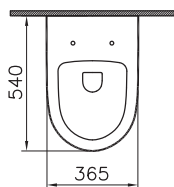

Sento

4338B003-1046
Подвесное биде Sento, рекомендуется с рамой
780-5800

21 590 руб.

Integra Square

Integra Square

NEW

9833B003-7204

Комплект напольного безбодкового пристенного унитаза Integra Square с тонким сиденьем микролифт