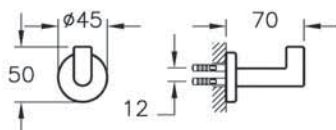

2 390 руб.

Minimax

A44787
Крючок для халата Minimax, глянцевый хром

1 190 руб.

Minimax

A44790
Держатель ёршика Minimax, глянцевый хром

3 690 руб.

Minimax