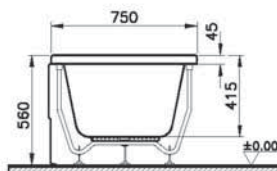

52280001000
Прямоугольная ванна Neon, 170x75 см

18 990 руб.

51480006000
Передняя панель Neon, 170 см

6 990 руб.

51620001000
Боковая панель, 75 см

6 390 руб.

59990228000
Ножки для ванны

3 690 руб.

59970013000
Сифон

4 590 руб.