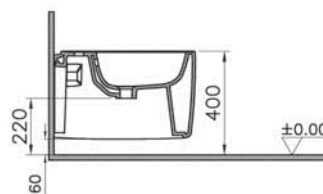

7831B401-0288
Plural подвесное биде, Матовый Белый

43 590 руб.

7831B483-0288
Plural подвесное биде, Матовый Черный

49 090 руб.