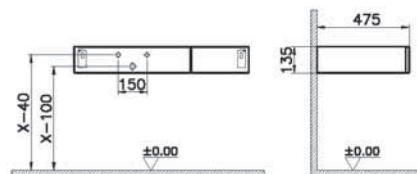

54 990 руб.

- Столешница заказывается отдельно
- Раковина, сифон и донный клапан в поставку не входят
- МДФ термоформированный
- Рекомендуемый сифон Origin A45123

Origin

NEW

65674

Модуль 90 см под раковину с выдвижным ящиком, левосторонний, темный вяз