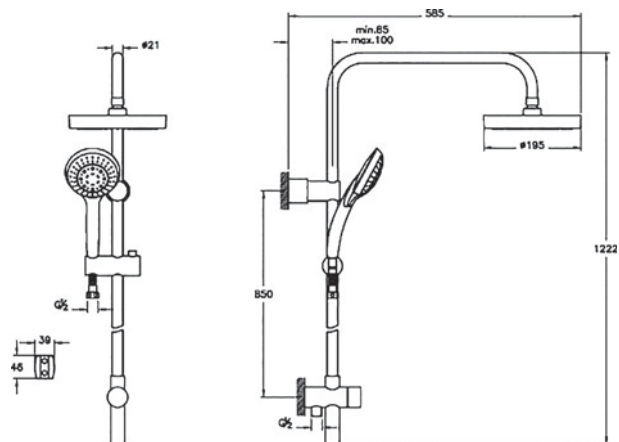

A49234EXP
Набор с душевой стойкой System Rain
и смесителем для душа Flo S

29 990 руб.

- Жесткое крепление
- Диаметр штанги 21 мм
- Функция «Тропический дождь»
- Телескопическое крепление верхнего душа
- 5-режимный ручной душ
- Душевой шланг 1.750 мм
- Дивертер на душевой колонке

Душевая колонна