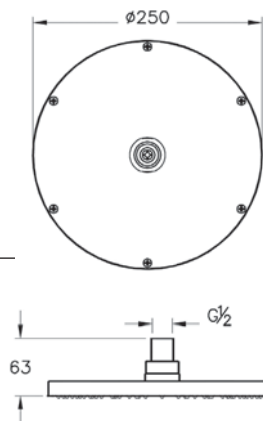

Верхняя лейка

Душевой кронштейн