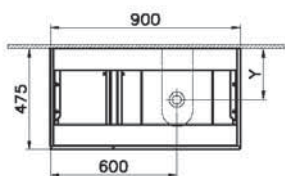

Origin

NEW

65678
Модуль 90 см под раковину с выдвижным ящиком, правосторонний, дуб

54 990 руб.

- Столешница заказывается отдельно
- Раковина, сифон и донный клапан в поставку не входят
- МДФ термоформированный
- Рекомендуемый сифон Origin A45123

Origin

NEW

65860
Столешница 90 см, правосторонняя, черный дуб

9 490 руб.

- Без отверстия под смеситель
- МДФ термоформированный
- Должен быть заказан к модулю 65676