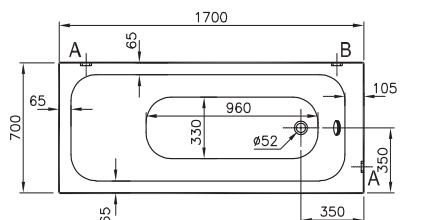

64530001000
Ванна Optimum Neo, 170x70

16 590 руб.

51480006000
Передняя панель Неоп, 170 см

6 990 руб.

51630001000
Боковая панель Неоп, 70 см

6 590 руб.

59996453000
Ножки для ванны Optimum Neo 170x70

3 690 руб.

59970013000
Сифон Silfra

4 590 руб.