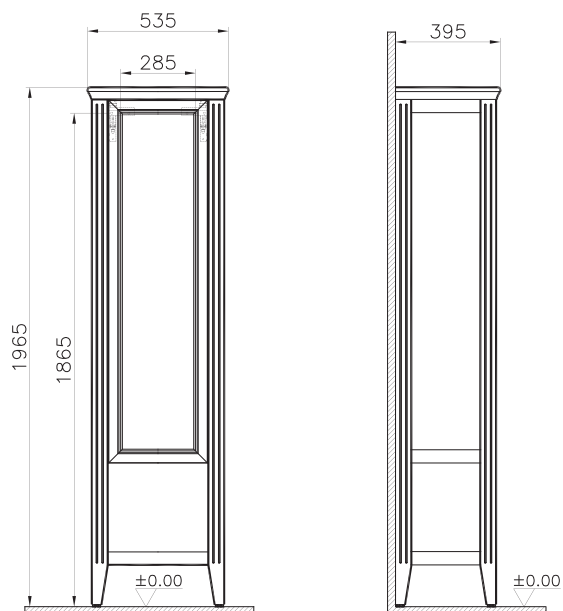

55 990 руб.

Valarte

62154
Шкаф Valarte 80 см с дверцами, цвет серый матовый

68 990 руб.

Valarte

62241
Пенал Valarte 55 см левосторонний, цвет серый матовый

70 990 руб.

Nest Trendy