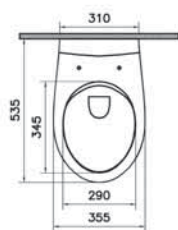

NEW

7855B003-0075
Подвесной унитаз S10 SpinFlush, безободковый

6 590 руб.

84-003-019
Сиденье для унитаза с микролифтом

4 290 руб.

Сделано в России