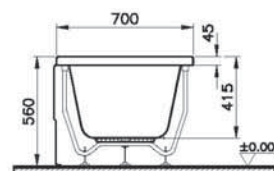

51630001000
Боковая панель Neon, 70 см

6 590 руб.

51490006000
Передняя панель Neon, 160 см

6 590 руб.

59990251000
Ножки для ванны Neon

3 690 руб.

59970013000
Сифон Silfra

4 590 руб.