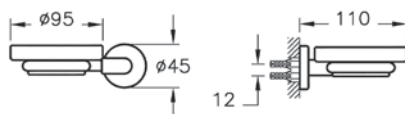

A44777
Мыльница Minimax

2 390 руб.