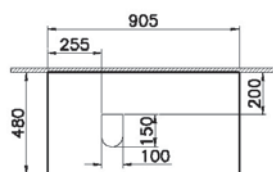

Origin

NEW

65857
Столешница 90 см, левосторонняя, черный дуб

9 490 руб.

- Без отверстия под смеситель
- МДФ термоформированный
- Должен быть заказан к модулю 65673