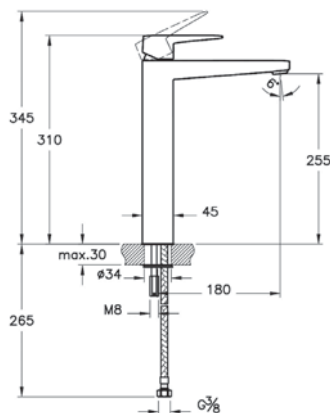

NEW

Смеситель Root Square для раковины-чаши

A4273326EXP 11 190 руб.

A42733EXP 8 890 руб.

- Картридж с ограничителем расхода и температуры воды
- Максимальный расход 5 л/мин
- Установка без каких-либо дополнительных инструментов