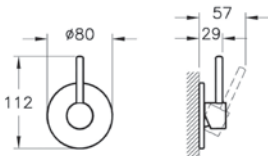

7740B003-0075
Подвесной безободковый унитаз S50
11 990 руб.

7740B003-0850
Подвесной безободковый унитаз S50 с
бидеткой, 52 см, цвет белый
12 690 руб.

110-003-019
Тонкое сиденье с микролифтом
6 090 руб.

72-003-309
Сиденье для унитаза S50,
с микролифтом
5 190 руб.

A41457EXP
Встроенный запорный кран для управления
функцией биде
3 690 руб.

A41455
Встроенный запорный кран (внутренняя часть)
6 190 руб.

Сделано в России