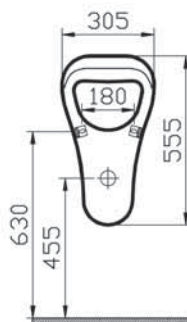

6202B003-0198

Писсуар Arkitekt, цвет белый, подвод воды сверху

6 690 руб.