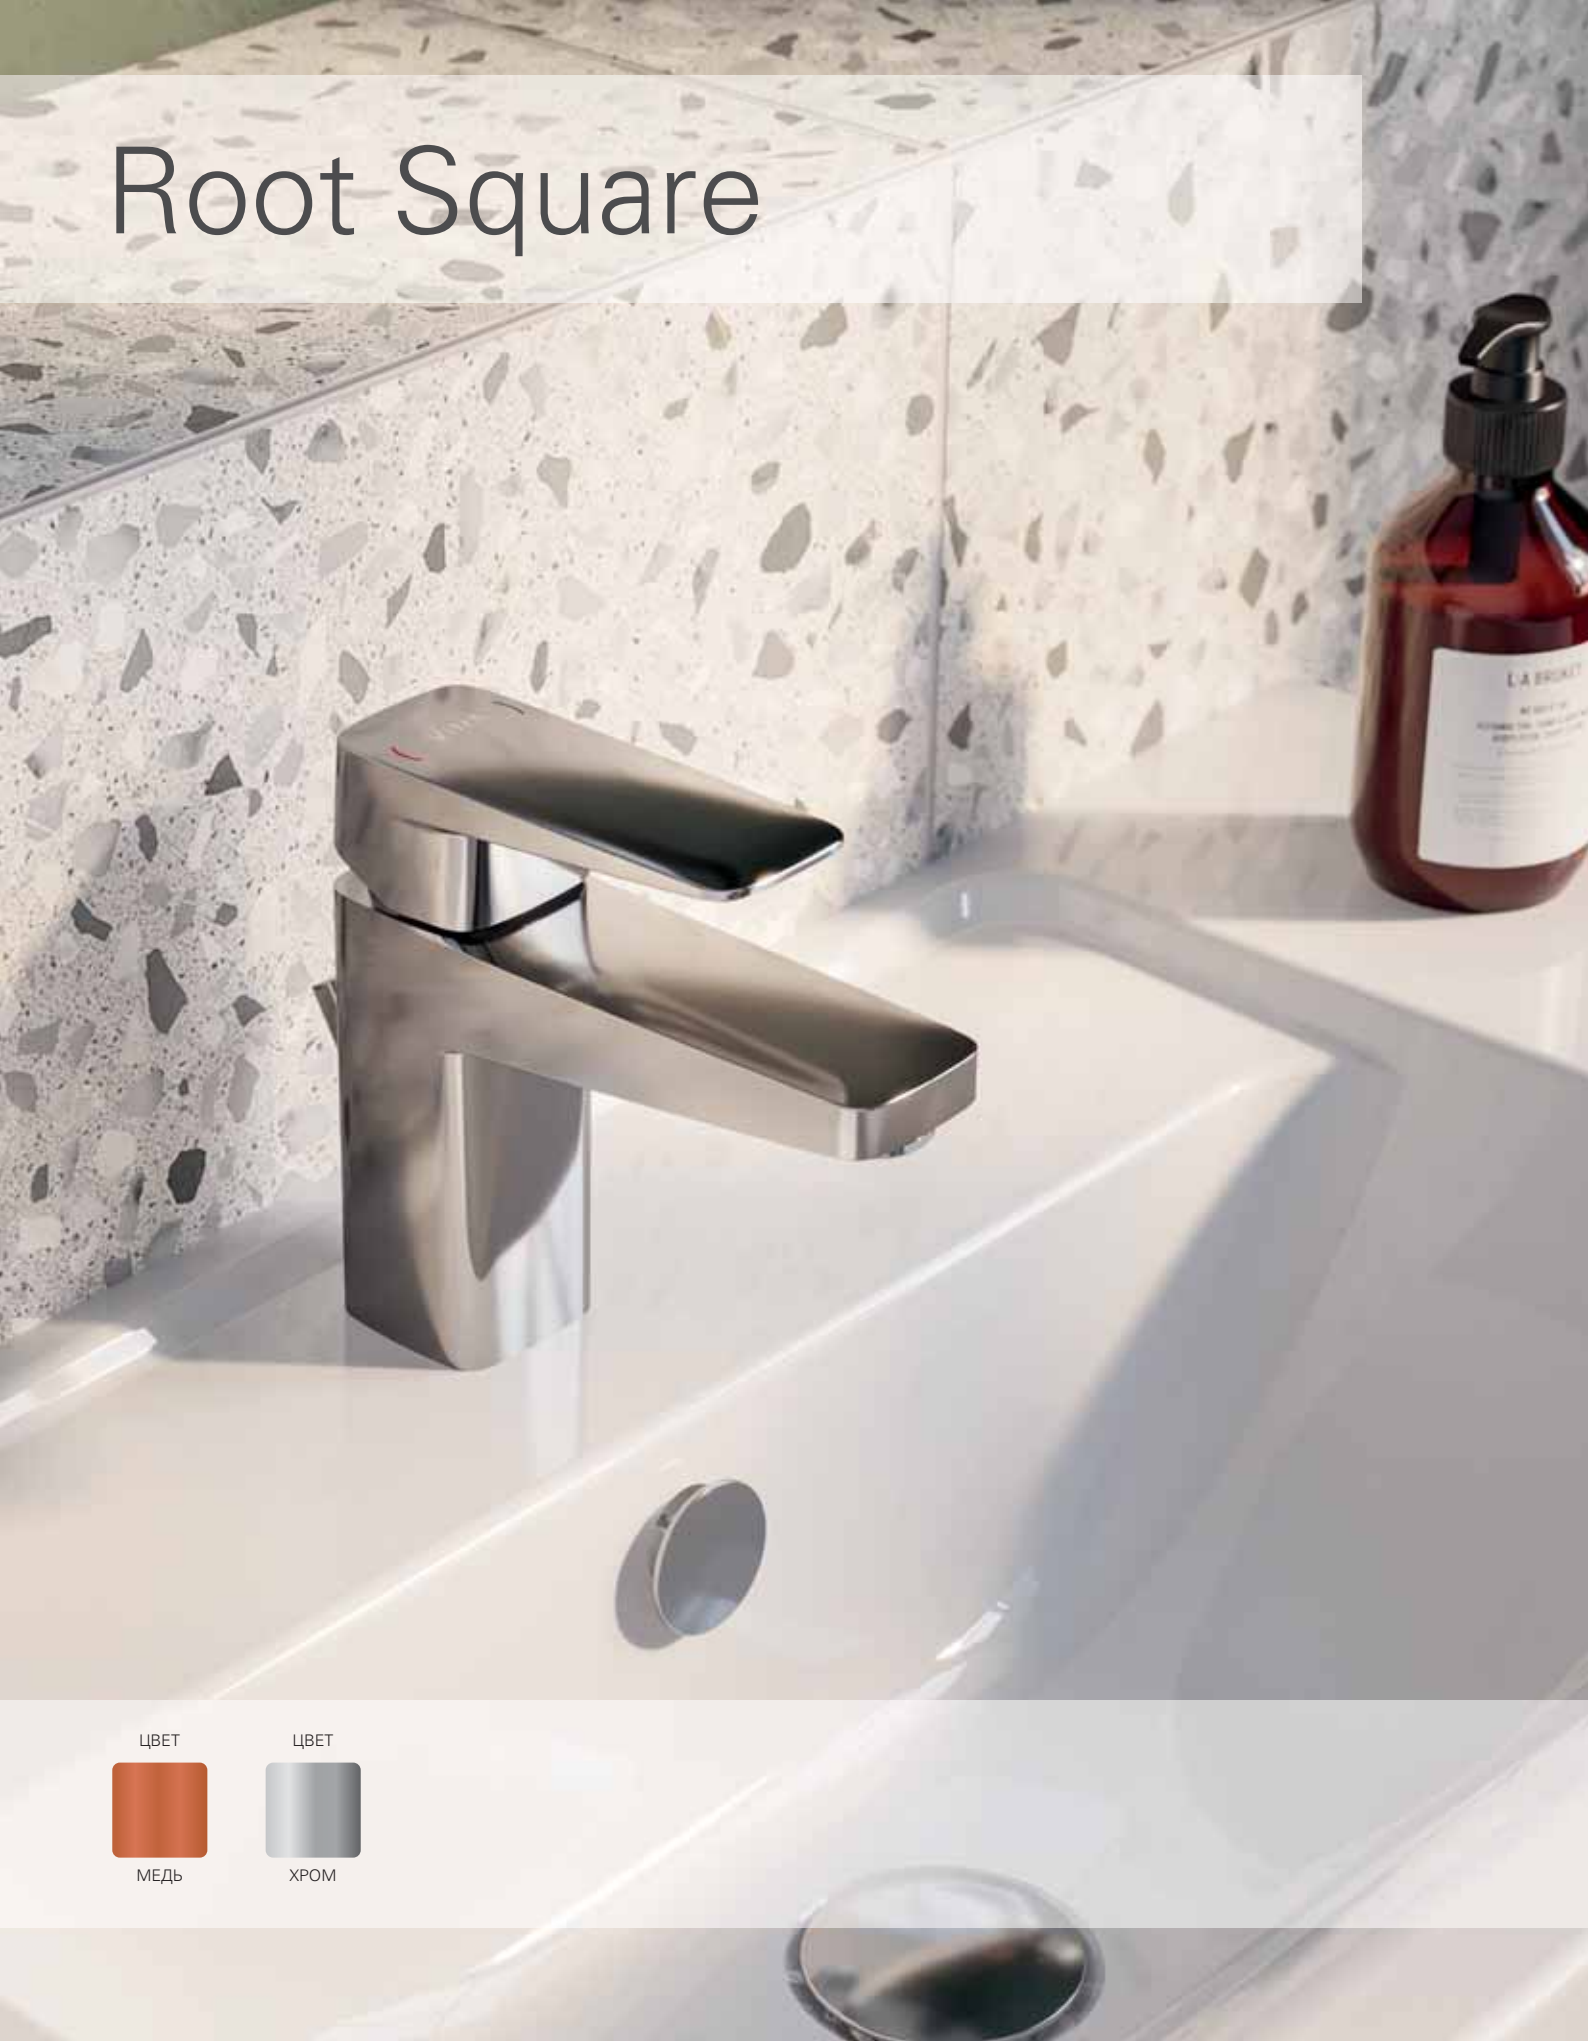

Root Square

ЦВЕТ

МЕДЬ

ЦВЕТ

ХРОМ