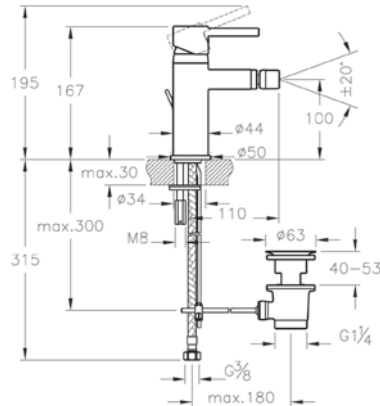

A41988EXP
Смеситель Minimax S для биде
с донным клапаном

10 490 руб.

- Поворотный аэратор с шаровым креплением
- Регулятор потока обеспечивает макс. расход 5 л/мин.
- Картридж с регулятором расхода и температуры
- Не совместим с биде без перелива