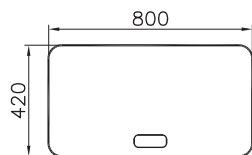

61 990 руб.

Nest Trendy

56181
Шкаф Nest, на колесиках, 80 см, цвет
натуральная древесина

43 990 руб.

Nest Trendy

56196
Детская ступенька Nest, 38 см, цвет
натуральная древесина

11 990 руб.

Nest Trendy