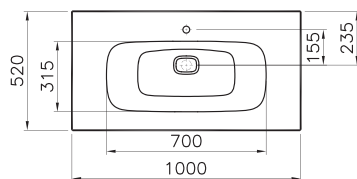

Metropole

58183
Шкаф Metropole 100 см с раковиной Infnit из искусственного камня, с 2 ящиками, цвет сливовое дерево, фасад черное акриловое стекло

117 990 руб.