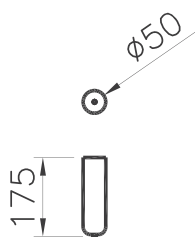

61069
Комплект ножек для мебели Sento (4 шт.), цвет светлый дуб

2 990 руб.