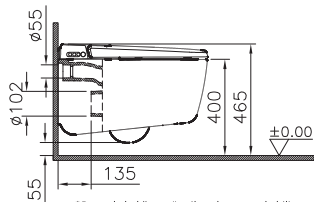

V-Care

NEW

7231B403-6216
Интеллектуальный подвесной унитаз V-CARE Prime

215 000 руб.

В стоимость продукта входит услуга бесплатной установки официальным сервисом Vitra. Данная услуга распространяется только на города, где присутствуют официальные сервис-центры Vitra. Список официальных сервисных-центров Vitra представлен на стр. 241 и на сайте www.vitra-russia.ru

V-Care

NEW

7232B403-6217
Интеллектуальный напольный унитаз V-CARE Prime

215 000 руб.

В стоимость продукта входит услуга бесплатной установки официальным сервисом Vitra. Данная услуга распространяется только на города, где присутствуют официальные сервис-центры Vitra. Список официальных сервисных-центров Vitra представлен на стр. 241 и на сайте www.vitra-russia.ru