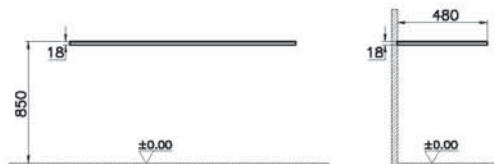

Origin

NEW

65684

Модуль 120 см под раковину с выдвижным ящиком, правосторонний, дуб

69 990 руб.

- Столешница заказывается отдельно
- Раковина, сифон и донный клапан в поставку не входят
- МДФ термоформированный
- Рекомендуемый сифон Origin A45123

Origin

NEW

65927

Столешница 120 см, правосторонняя, черный дуб

12 290 руб.

- Без отверстия под смеситель
- МДФ термоформированный
- Должен быть заказан к модулю 65682