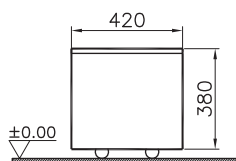

61 990 руб.

Nest Trendy

56181
Шкаф Nest, на колесиках, 80 см, цвет
натуральная древесина

43 990 руб.

Nest Trendy

56196
Детская ступенька Nest, 38 см, цвет
натуральная древесина

11 990 руб.

Nest Trendy