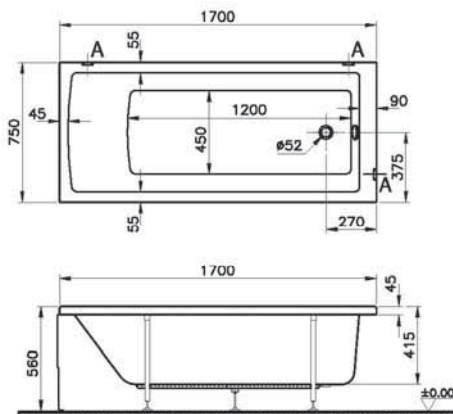

52530001000
Ванна Neon, 170x70 см

17 590 руб.

51480006000
Передняя панель Neon, 170 см

6 990 руб.

51630001000
Боковая панель Neon, 70 см

6 590 руб.

59990251000
Ножки для ванны Neon

3 690 руб.

59970013000
Сифон Silfra

4 590 руб.