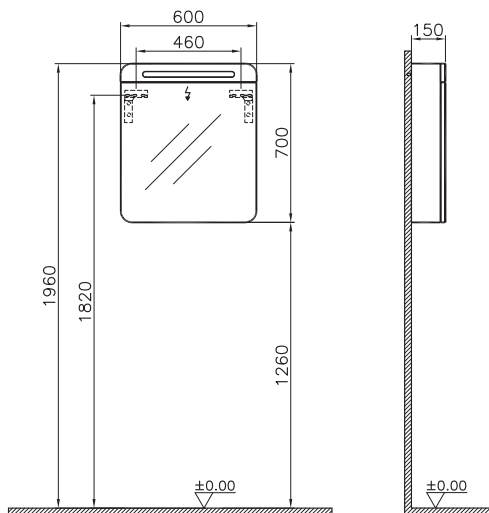

38 590 руб.

Sento

60895
Шкаф с подсветкой, с зеркальной дверцей, 60 см, цвет дуб

38 590 руб.

Sento

60824
Шкаф Sento с раковиной, с 2 ящиками, 80 см, цвет матовый белый.

70 990 руб.

Возможны 2 варианта установки: