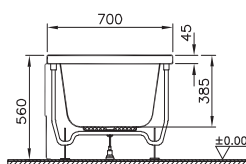

64530001000
Ванна Optimum Neo, 170x70

16 590 руб.

51480006000
Передняя панель Неоп, 170 см

6 990 руб.

51630001000
Боковая панель Неоп, 70 см

6 590 руб.

59996453000
Ножки для ванны Optimum Neo 170x70

3 690 руб.

59970013000
Сифон Silfra

4 590 руб.