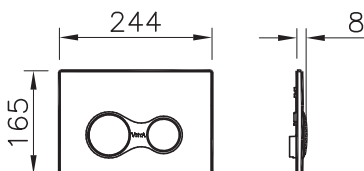

8 190 руб.

Панели смыва

740-0485
Панель системы смыва Sirius, цвет матовый хром, для инсталляций 742-xxx-xxx, 748-xxx-xx, 750-xxx-xx, 765-xxx-xx, 768-xxx-xx, 762-xxx-xx, 761-xxx-xx

4 390 руб.

740-0480
Панель системы смыва Sirius, цвет глянцевый хром, для инсталляций 742-xxx-xxx, 748-xxx-xx, 750-xxx-xx, 765-xxx-xx, 768-xxx-xx, 762-xxx-xx, 761-xxx-xx