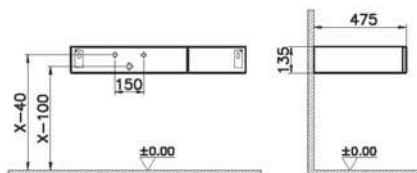

Origin

NEW

65673

Модуль 90 см под раковину с выдвижным ящиком, левосторонний, черный дуб

54 990 руб.

- Столешница заказывается отдельно
- Раковина, сифон и донный клапан в поставку не входят
- МДФ термоформированный
- Рекомендуемый сифон Origin A45123

Origin

NEW

65674

Модуль 90 см под раковину с выдвижным ящиком, левосторонний, темный вяз

54 990 руб.

- Столешница заказывается отдельно
- Раковина, сифон и донный клапан в поставку не входят
- МДФ термоформированный
- Рекомендуемый сифон Origin A45123