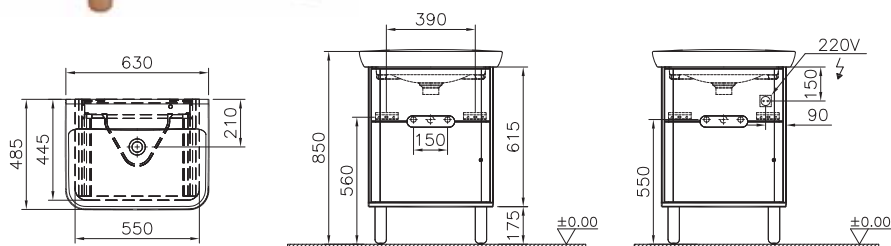

60822
Шкаф Sento с раковиной, с 2 ящиками, 65 см,
цвет матовый белый.

65 990 руб.

Возможны 2 варианта установки:

- Крепление к стене без ножек
- Напольная установка на ножках.

Ножки 61069 заказываются отдельно.