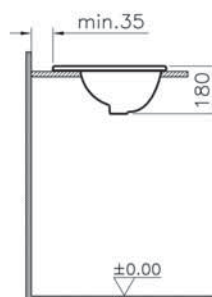

S20

5466B003-0001
Раковина накладная S20, 42,5 см

6 790 руб.

S20

5467B003-0001
Раковина накладная S20, 47,5 см

7 690 руб.