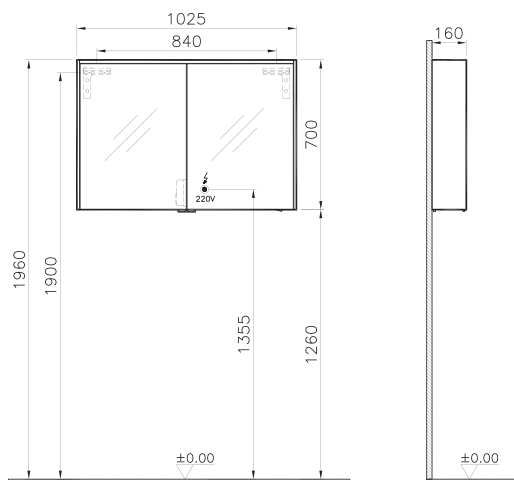

ВСТРОЕННАЯ
ПОДСВЕТКА

ПОЛНОСТЬЮ
ВЫДВИЖНЫЕ
ПОЛКИ

СТЕКЛЯННЫЕ
ПОЛКИ

Metropole

58213
Шкаф Metropole с зеркальными дверцами, 100 см, цвет сливовое дерево

74 890 руб.

Metropole

58211
Шкаф Metropole с зеркальными дверцами, 80 см, цвет сливовое дерево