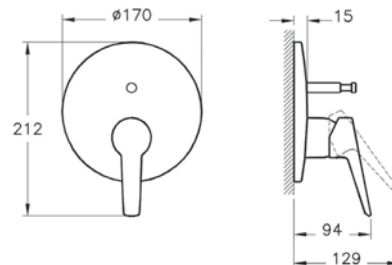

Встраиваемый смеситель