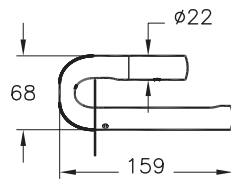

3 290 руб.

*Снимается с производства

Eternity

A44873
Держатель туалетной бумаги Eternity by
Sebastian Conran, глянцевый хром

4 990 руб.

*Снимается с производства

Origin

ЦВЕТ