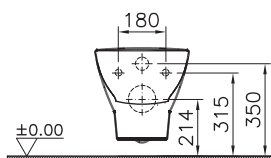

5795B003-0075
Подвесной безободковый унитаз
Zentrum Rim-Ex

10 790 руб.

94-003-001
Сиденье для унитаза Zentrum

4 090 руб.

94-003-009
Сиденье с микролифтом для унитаза Zentrum

4 990 руб.

110-003-019
Тонкое сиденье с микролифтом

6 090 руб.

Сделано в России