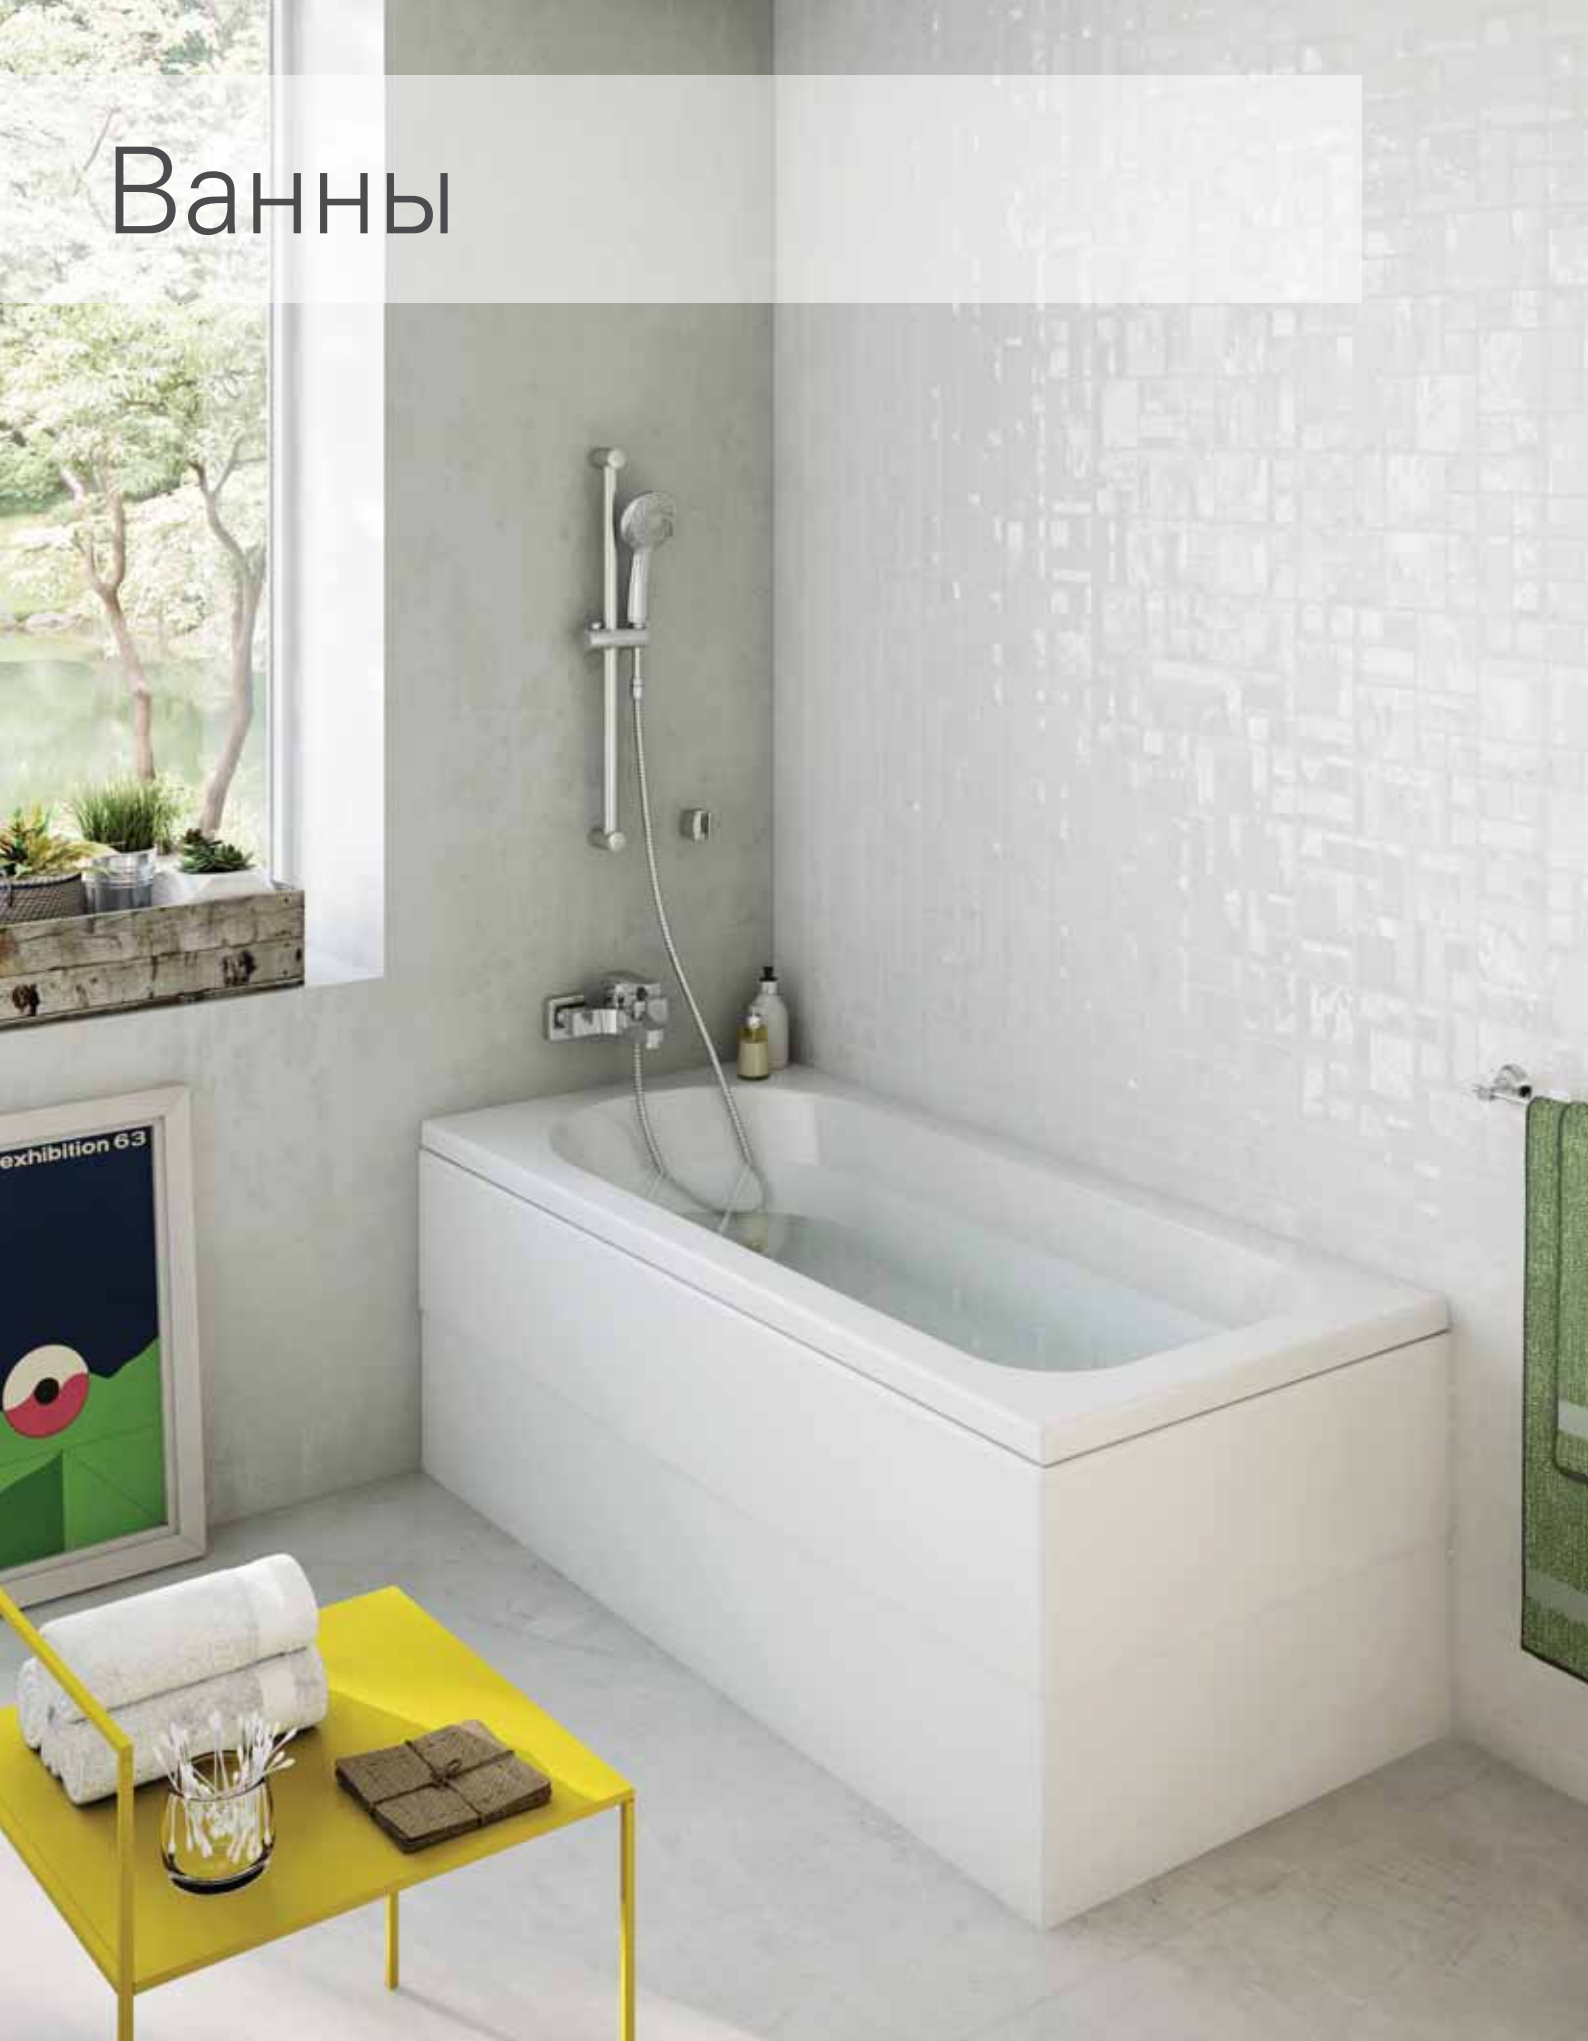

23 990 руб.

Mia

NEW

75069
Mia комплект мебели 60 см с дверцами (тумба, раковина, зеркало с подсветкой, ножки), кордоба

17 990 руб.

Ванны

Практичные и удобные решения для ванных комнат

Качество