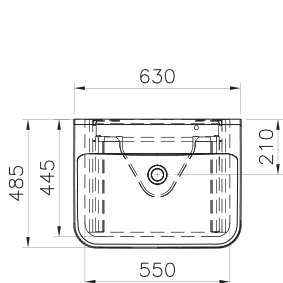

65 990 руб.

Возможны 2 варианта установки:

- Крепление к стене без ножек
- Напольная установка на ножках.

Ножки 61069 заказываются отдельно.

Sento

60856
Пенал Sento, с корзиной
для белья, 40 см, цвет матовый
антрацит, левосторонний