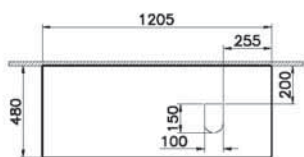

Origin

NEW

65929

Столешница 120 см, правосторонняя, дуб

12 290 руб.

- Без отверстия под смеситель
- МДФ термоформированный
- Должен быть заказан к модулю 65684

Stand

ЦВЕТ