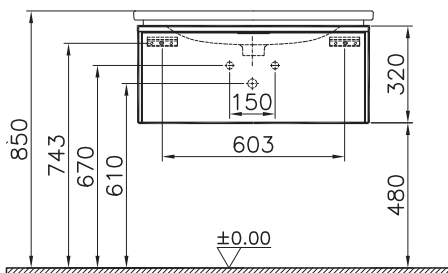

56138
Шкаф Nest с раковиной, с 1 ящиком, 80 см, цвет натуральная древесина

61 990 руб.