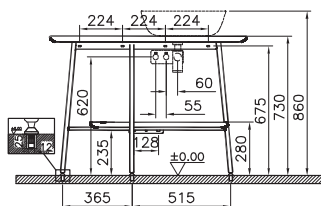

NEW

62581
Plural керамическая столешница, 100 см,
правосторонняя, Матовый Белый

160 990 руб.