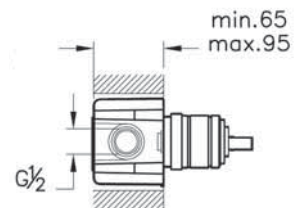

Выход на ручной душ