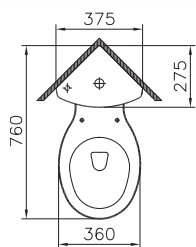

Arkitekt

9754B003-7201

Угловой унитаз Arkitekt с сиденьем микролифт

15 190 руб.

9754B003-7200

Угловой унитаз Arkitekt со стандартным сиденьем

13 790 руб.

Сделано в России