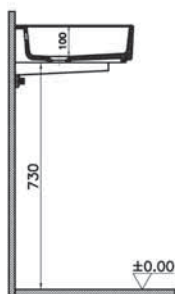

ArchiPlan

NEW

7400B003-0001
Прямоугольная раковина-чаша ArchiPlan с отверстием под смеситель, 45 см, цвет белый. Для прилегания к стене

15 690 руб.

ArchiPlan

NEW

7403B003-0012
Прямоугольная раковина-чаша ArchiPlan, 45 см, цвет белый. Для прилегания к стене

14 690 руб.