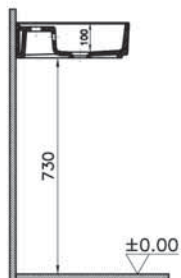

14 690 руб.

ArchiPlan

NEW

7401B003-0001
Прямоугольная раковина-чаша ArchiPlan с отверстием под смеситель, 60 см, цвет белый.
Для прилегания к стене

19 790 руб.

ArchiPlan

NEW

7404B003-0012
Прямоугольная раковина-чаша ArchiPlan, 60 см, цвет белый.
Для прилегания к стене