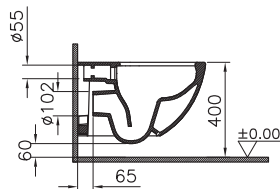

9830B003-7207

Комплект: подвесной безободковый унитаз Sento Rim-Ex с тонким сиденьем с микролифтом, инсталляцией 762-5800-01 и панелью управления 740-0485

36 990 руб.

Сделано в России