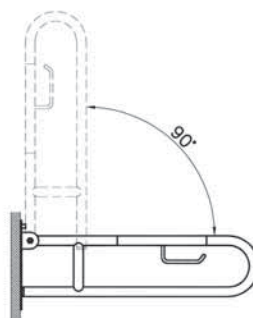

Arkitekt

A44449
Поручень для ванны 60 см

7 990 руб.

- Нержавеющая сталь, покрытая хромом

Arkitekt

A44468
Поручень опорный настенный

19 490 руб.

- Нержавеющая сталь 304
- Частичная противоскользящая поверхность