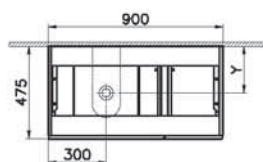

Origin

NEW

65675
Модуль 90 см под раковину с выдвижным ящиком, левосторонний, дуб

54 990 руб.

- Столешница заказывается отдельно
- Раковина, сифон и донный клапан в поставку не входят
- МДФ термоформированный
- Рекомендуемый сифон Origin A45123

Origin

NEW

65857
Столешница 90 см, левосторонняя, черный дуб

9 490 руб.

- Без отверстия под смеситель
- МДФ термоформированный
- Должен быть заказан к модулю 65673