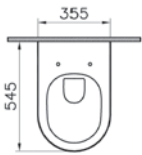

Integra Round

NEW

9856B003-7205

Комплект: подвесной безободковый унитаз Integra Round с тонким сиденьем с микролифтом, установкой и панелью управления

35 990 руб.