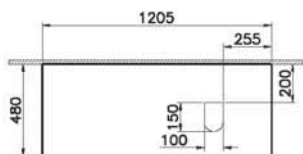

Origin

NEW

65929

Столешница 120 см, правосторонняя, дуб

12 290 руб.

- Без отверстия под смеситель
- МДФ термоформированный
- Должен быть заказан к модулю 65684

Stand

ЦВЕТ