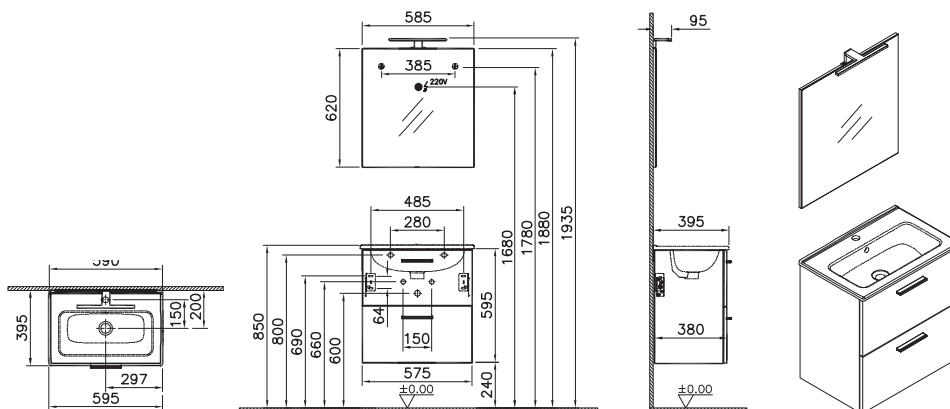

75021
Mia комплект мебели, 60 см, с ящиками,
(Тумба, раковина, зеркало с подсветкой),
белый глянец

21 490 руб.