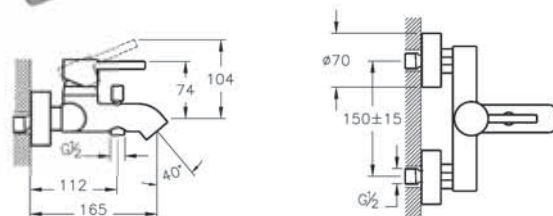

A41994EXP
Смеситель Minimax S для ванны/душа

7 890 руб.

- Подключение душевого шланга 1/2 дюйма
- Переключатель с блокировкой
- Картридж с регулятором расхода и температуры
- Скрытый аэратор со слотом под монету