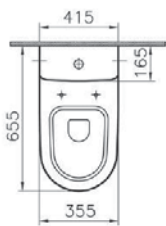

Form300

9729B003-7200

Комплект: напольный унитаз, бачок, механизм смыва на 3 / 6 л, сиденье с микролифтом

14 290 руб.

Сделано в России

*Снимается с производства

Normus

Normus