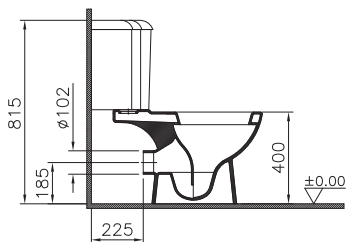

Arkitekt

9754B003-7201

Угловой унитаз Arkitekt с сиденьем микролифт

15 190 руб.

9754B003-7200

Угловой унитаз Arkitekt со стандартным сиденьем

13 790 руб.

Сделано в России