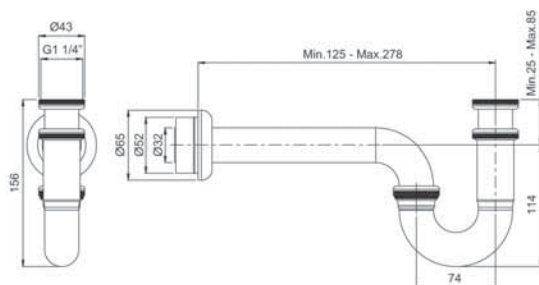

Сифон

A45117
U-образный сифон

3 090 руб.

- Для слива диаметром 1 1/4" дюйма
- Диапазон установки (вертикальный): 30–105 мм
- Расстояние до стены: 125–278 мм