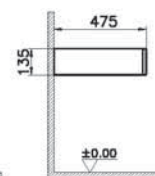

Origin

NEW

65675
Модуль 90 см под раковину с выдвижным ящиком, левосторонний, дуб

54 990 руб.

- Столешница заказывается отдельно
- Раковина, сифон и донный клапан в поставку не входят
- МДФ термоформированный
- Рекомендуемый сифон Origin A45123

Origin

NEW

65857
Столешница 90 см, левосторонняя, черный дуб

9 490 руб.

- Без отверстия под смеситель
- МДФ термоформированный
- Должен быть заказан к модулю 65673