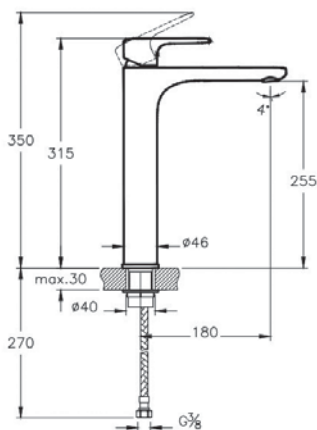

NEW

Смеситель Root Round для раковины-чашы

A4270726EXP 11 790 руб.

A42707EXP 9 490 руб.

- Картридж с ограничителем расхода и температуры воды
- Максимальный расход 5 л/мин
- Установка без каких-либо дополнительных инструментов»