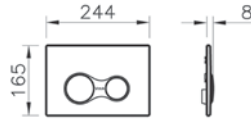

Integra Round

NEW

9856B003-7205

Комплект: подвесной безободковый унитаз Integra Round с тонким сиденьем с микролифтом, установкой и панелью управления

35 990 руб.