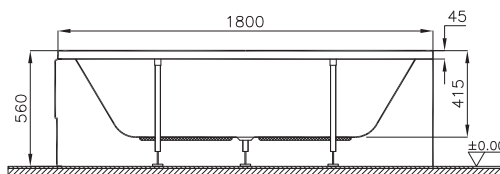

20 990 руб.

51460006000
Передняя панель Neon, 180 см

7 290 руб.

59990584000
Ножки для ванны

3 790 руб.

59970013000
Сифон

4 590 руб.

Neon