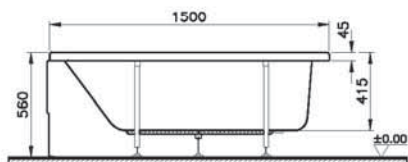

3 690 руб.

59970013000
Сифон

4 590 руб.

Optimum Neo

64570001000
Ванна Optimum Neo, 170x75 см

17 990 руб.

51480006000
Передняя панель Neon, 170 см

6 990 руб.