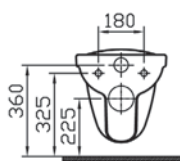

20 190 руб.

Сделано в России

Normus

9773B003-7200
Комплект Normus:
сиденье с микролифтом,
панель смыва, цвет хром

20 990 руб.

Сделано в России

Arkitekt

Arkitekt