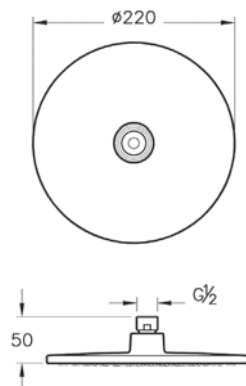

Solid S

A49264EXP

Набор встроенной душевой системы Solid S, хром (верхняя лейка, ручной душ, смеситель встроенных внешняя и внутренняя часть)

21 790 руб.

Душевой гарнитур

Выход на ручной душ

Верхняя лейка

Душевой кронштейн