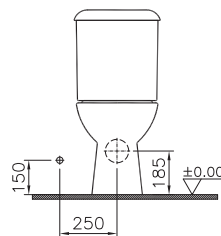

9754B003-7201

Угловой унитаз Arkitekt с сиденьем микролифт

15 190 руб.

9754B003-7200

Угловой унитаз Arkitekt со стандартным сиденьем

13 790 руб.

Сделано в России