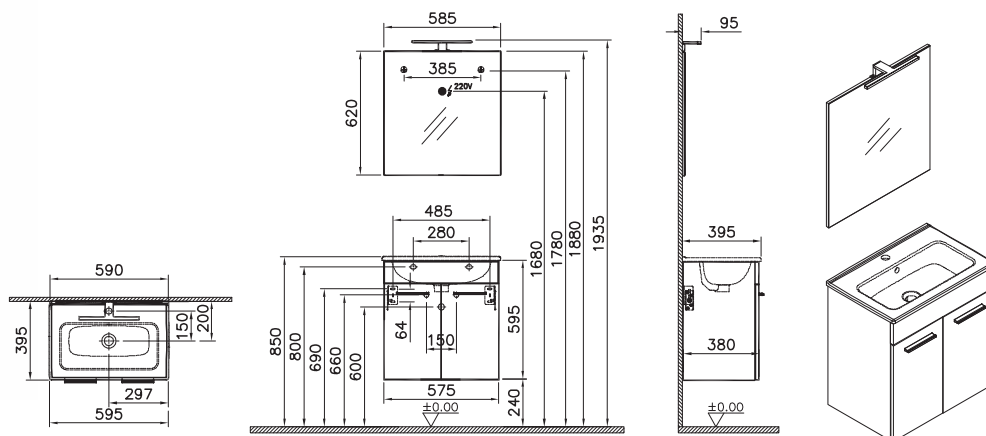

13 590 руб.

Mia

75023

Миа комплект мебели, 60 см, с дверцами,
(Тумба, раковина, зеркало с подсветкой),
белый глянец

В разобранном виде. Флэтпэк

17 290 руб.

Mia

75021
Mia комплект мебели, 60 см, с ящиками,
(Тумба, раковина, зеркало с подсветкой),
белый глянец