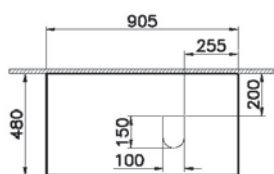

9 490 руб.

- Без отверстия под смеситель
- МДФ термоформированный
- Должен быть заказан к модулю 65676

Origin

NEW

65861
Столешница 90 см, правосторонняя, темный вяз

9 490 руб.

- Без отверстия под смеситель
- МДФ термоформированный
- Должен быть заказан к модулю 65677