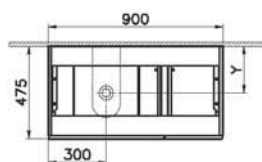

54 990 руб.

- Столешница заказывается отдельно
- Раковина, сифон и донный клапан в поставку не входят
- МДФ термоформированный
- Рекомендуемый сифон Origin A45123

Origin

NEW

65674

Модуль 90 см под раковину с выдвижным ящиком, левосторонний, темный вяз