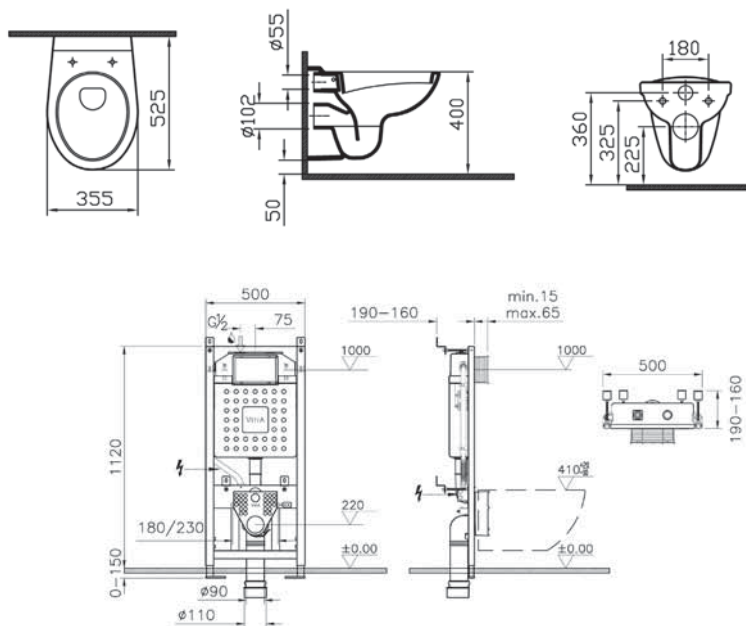

9773B003-7201

Комплект Normus-1:

подвесной унитаз со скрытой системой смыва на 3/6 л, стандартное сиденье с металлическими петлями, 740-0500 панель системы смыва с механическими кнопками, цвет белый (панель управления двойная)

18 990 руб.

9773B003-7202

Комплект Normus-2:

подвесной унитаз со скрытой системой смыва на 3/6 л, стандартное сиденье с металлическими петлями, 740-0580 панель системы смыва с механическими кнопками, цвет хром (панель управления двойная)

19 790 руб.

9773B003-7203

Комплект Normus-3:

подвесной унитаз со скрытой системой смыва на 3/6 л, стандартное сиденье с металлическими петлями, 740-0585 панель системы смыва с механическими кнопками, цвет матовый хром (панель управления двойная)

20 190 руб.

Сделано в России