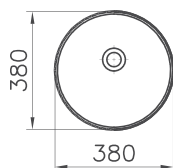

16 290 руб.

Geo

7421B003-0016
Раковина-чаша Geo, 38 см, цвет белый

12 790 руб.

Countertop use
Tezgahüstü kullanim
Aufsatzwaschtisch

Geo

7426B003-0001
Прямоугольная раковина-чаша Geo с
отверстием под смеситель, 60 см, цвет белый