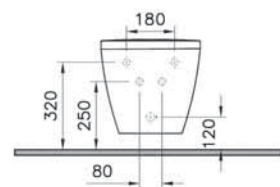

36 990 руб.

Integra Square

NEW

7083B003-0288

Подвесное биде Integra Square, рекомендуется с рамой 780-5800

12 190 руб.

Integra Round

Integra Round