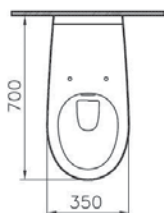

5810B003-6234
Conforma подвесной безбодковый унитаз
с сиденьем для людей с ограниченными
возможностями

18 090 руб.