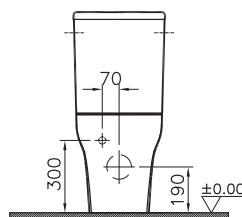

9012B003-7201
Комплект пристенного унитаза 60 см
со стандартным сиденьем

17 490 руб.

9012B003-7202
Комплект пристенного унитаза 60 см
с сиденьем микролифт

18 590 руб.

Сделано в России