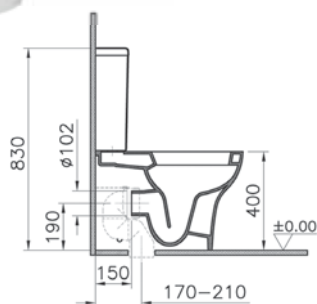

2 290 руб.

Сделано в России

Zentrum

9012B003-7226
Комплект пристенного унитаза 60 см
с тонким сиденьем микролифт с функцией биде
и встроенным смесителем

26 190 руб.

Zentrum

9012B003-7201
Комплект пристенного унитаза 60 см
со стандартным сиденьем