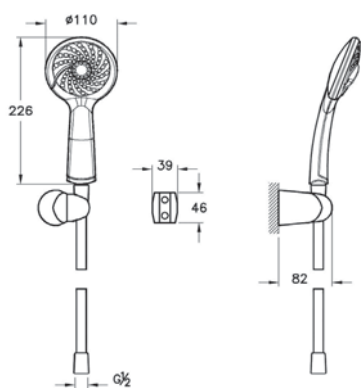

Solid S

A49264EXP

Набор встроенной душевой системы Solid S, хром (верхняя лейка, ручной душ, смеситель встроенных внешняя и внутренняя часть)

21 790 руб.

Душевой гарнитур

Выход на ручной душ

Верхняя лейка

Душевой кронштейн