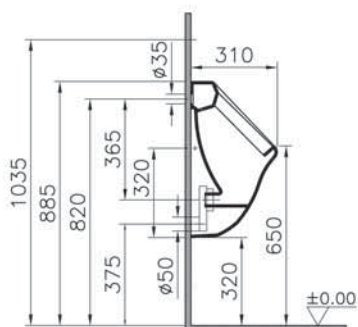

6201B003-0199
Писсуар Arkitekt, цвет белый

1 L

6 690 руб.