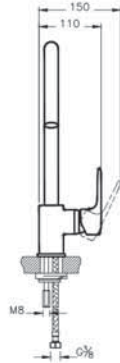

ЦВЕТ

МЕДЬ

ЦВЕТ

ХРОМ

Root Round

NEW

Смеситель Root Round для кухни

| | | |
|---|-------------|-------------|
|  | A4274234EXP | 21 890 руб. |
|  | A4274226EXP | 18 190 руб. |
|  | A42742EXP | 14 490 руб. |