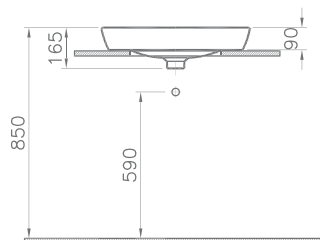

18 790 руб.

Metropole

Metropole

5668B003-0012
Раковина-чаша Metropole, 60 см

20 390 руб.

Metropole

5942B003-0012
Раковина-чаша Metropole, овальная 60 см, с
переливом, цвет белый

20 190 руб.