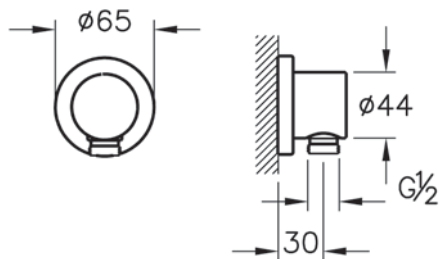

Комплектующие