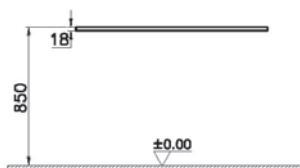

9 490 руб.

- Без отверстия под смеситель
- МДФ термоформированный
- Должен быть заказан к модулю 65676

Origin

NEW

65861
Столешница 90 см, правосторонняя, темный вяз

9 490 руб.

- Без отверстия под смеситель
- МДФ термоформированный
- Должен быть заказан к модулю 65677