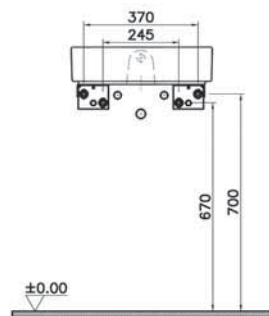

ArchiPlan

NEW

7400B003-0001
Прямоугольная раковина-чаша ArchiPlan с отверстием под смеситель, 45 см, цвет белый. Для прилегания к стене

15 690 руб.

ArchiPlan

NEW

7403B003-0012
Прямоугольная раковина-чаша ArchiPlan, 45 см, цвет белый. Для прилегания к стене

14 690 руб.