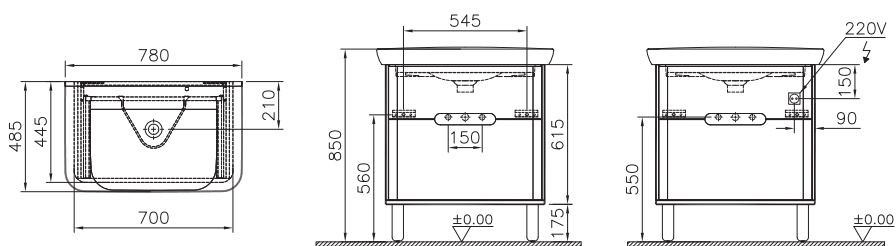

60824
Шкаф Sento с раковиной, с 2 ящиками, 80 см, цвет матовый белый.

70 990 руб.

Возможны 2 варианта установки:

1. Крепление к стене без ножек
   - Напольная установка на ножках.
2. Ножки 61069 заказываются отдельно.