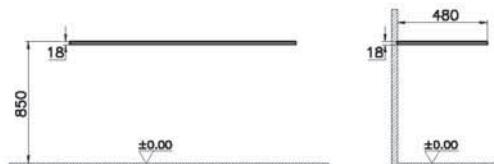

Origin

NEW

65863

Столешница 120 см, левосторонняя, черный дуб

12 290 руб.

- Без отверстия под смеситель
- МДФ термоформированный
- Должен быть заказан к модулю 65679

Origin

NEW