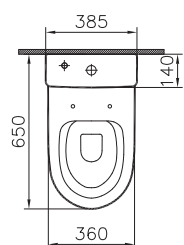

9830B003-7204
Комплект напольного безободкового унитаза
Sento Open-Back с тонким сиденьем микролифт

23 990 руб.

Сделано в России