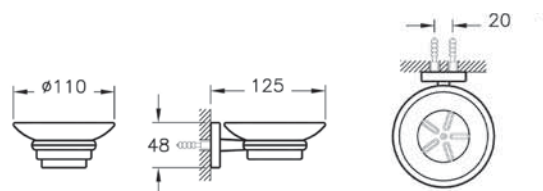

- Материал латунь

Q-Line

A44992
Мыльница Q-Line
2 590 руб.

Q-Line

A44993
Подстаканник для зубных щеток Q-Line, хром
2 490 руб.

Q-Line

A44994
Держатель полотенце Q-Line, цвет хром
2 990 руб.

Q-Line