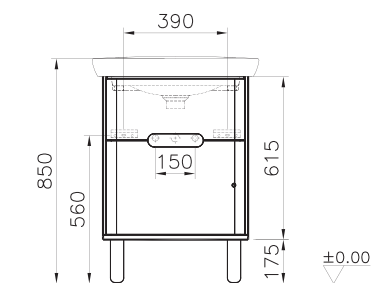

65 990 руб.

Возможны 2 варианта установки:

- Крепление к стене без ножек
- Напольная установка на ножках.

Ножки 61069 заказываются отдельно.

Sento

60856
Пенал Sento, с корзиной
для белья, 40 см, цвет матовый
антрацит, левосторонний