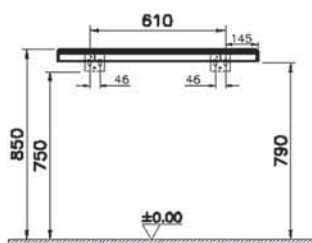

Stand

NEW

66634
Столешница подвесная 90 см, темный вяз

28 990 руб.

- Без отверстия под смеситель и сифон
- МДФ термоформированный

Stand

NEW

66635
Столешница подвесная 90 см, светлый дуб

28 990 руб.

- Без отверстия под смеситель и сифон
- МДФ термоформированный