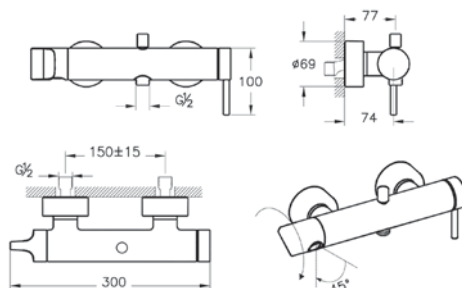

Origin

GOOD DESIGN

Смеситель Origin для ванны/душа

■ A4261936 31 990 руб.

■ A4261926 26 190 руб.

■ A42619 20 890 руб.

- Подключение душевого шланга 1/2 дюйма
- Скрытый боковой поворотный излив на 45°
- Картридж с регулятором потока и температуры
- Силиконовый аэратор