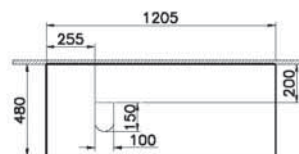

Origin

NEW

65863

Столешница 120 см, левосторонняя, черный дуб

12 290 руб.

- Без отверстия под смеситель
- МДФ термоформированный
- Должен быть заказан к модулю 65679

Origin

NEW