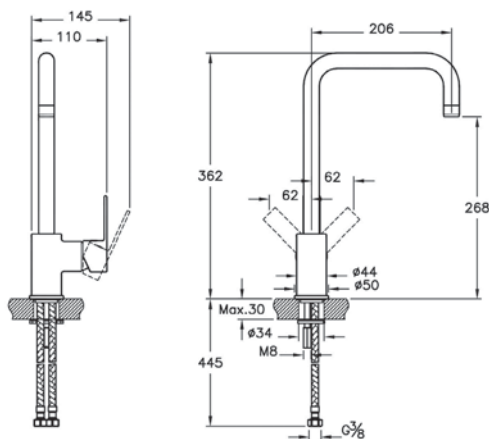

A42103EXP
Смеситель Flo S для кухни

11 890 руб.

- Поворотный излив 360°
- Картридж с регулятором потока и температуры
- Макс. расход 5 л/мин.