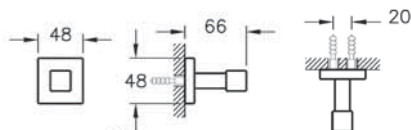

A44997
Держатель рулона туалетной бумаги Q-Line,
цвет хром

2 590 руб.

Q-Line

A44998
Крючок для халатов Q-Line, цвет хром

2 290 руб.

Q-Line

A44999
Держатель ершика Q-Line, хром

4 490 руб.