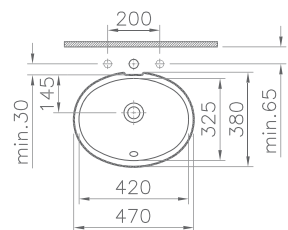

Arkitekt

6069V003-0012
Раковина Arkitekt, встраиваемая снизу, 52 см,
цвет белый

3 590 руб.

Сделано в России

Arkitekt

NEW 6039V003-0012
Раковина Arkitekt, встраиваемая снизу, 42 см,
цвет белый

3 490 руб.

Сделано в России