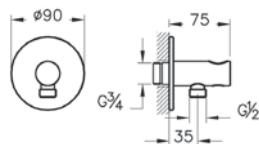

11 890 руб.

Гигиенический душ

Встраиваемый смеситель

Универсальная внутренняя часть
 для встраиваемых смесителей

Выход на ручной душ

Кухонные смесители

ЦВЕТ

НИКЕЛЬ