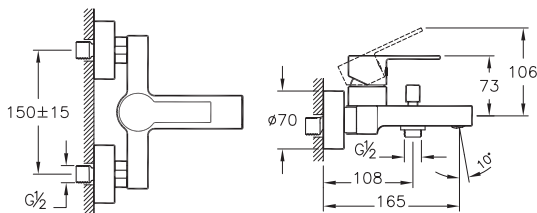

Flo S

A41937EXP
Смеситель Flo S для ванны/душа

11 190 руб.

- Подключение душевого шланга 1/2 дюйма
- Картридж с регулятором расхода и температуры
- Скрытый аэратор со слотом под монету
- Переключатель с блокировкой