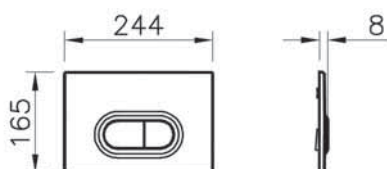

NEW

740-0500
Панель смыва Loop, цвет белый глянец, для
инсталляций 742-xxx-xxx, 748-xxx-xx, 750-xxx-xx,
765-xxx-xx, 768-xxx-xx, 762-xxx-xx, 761-xxx-xx

3 290 руб.