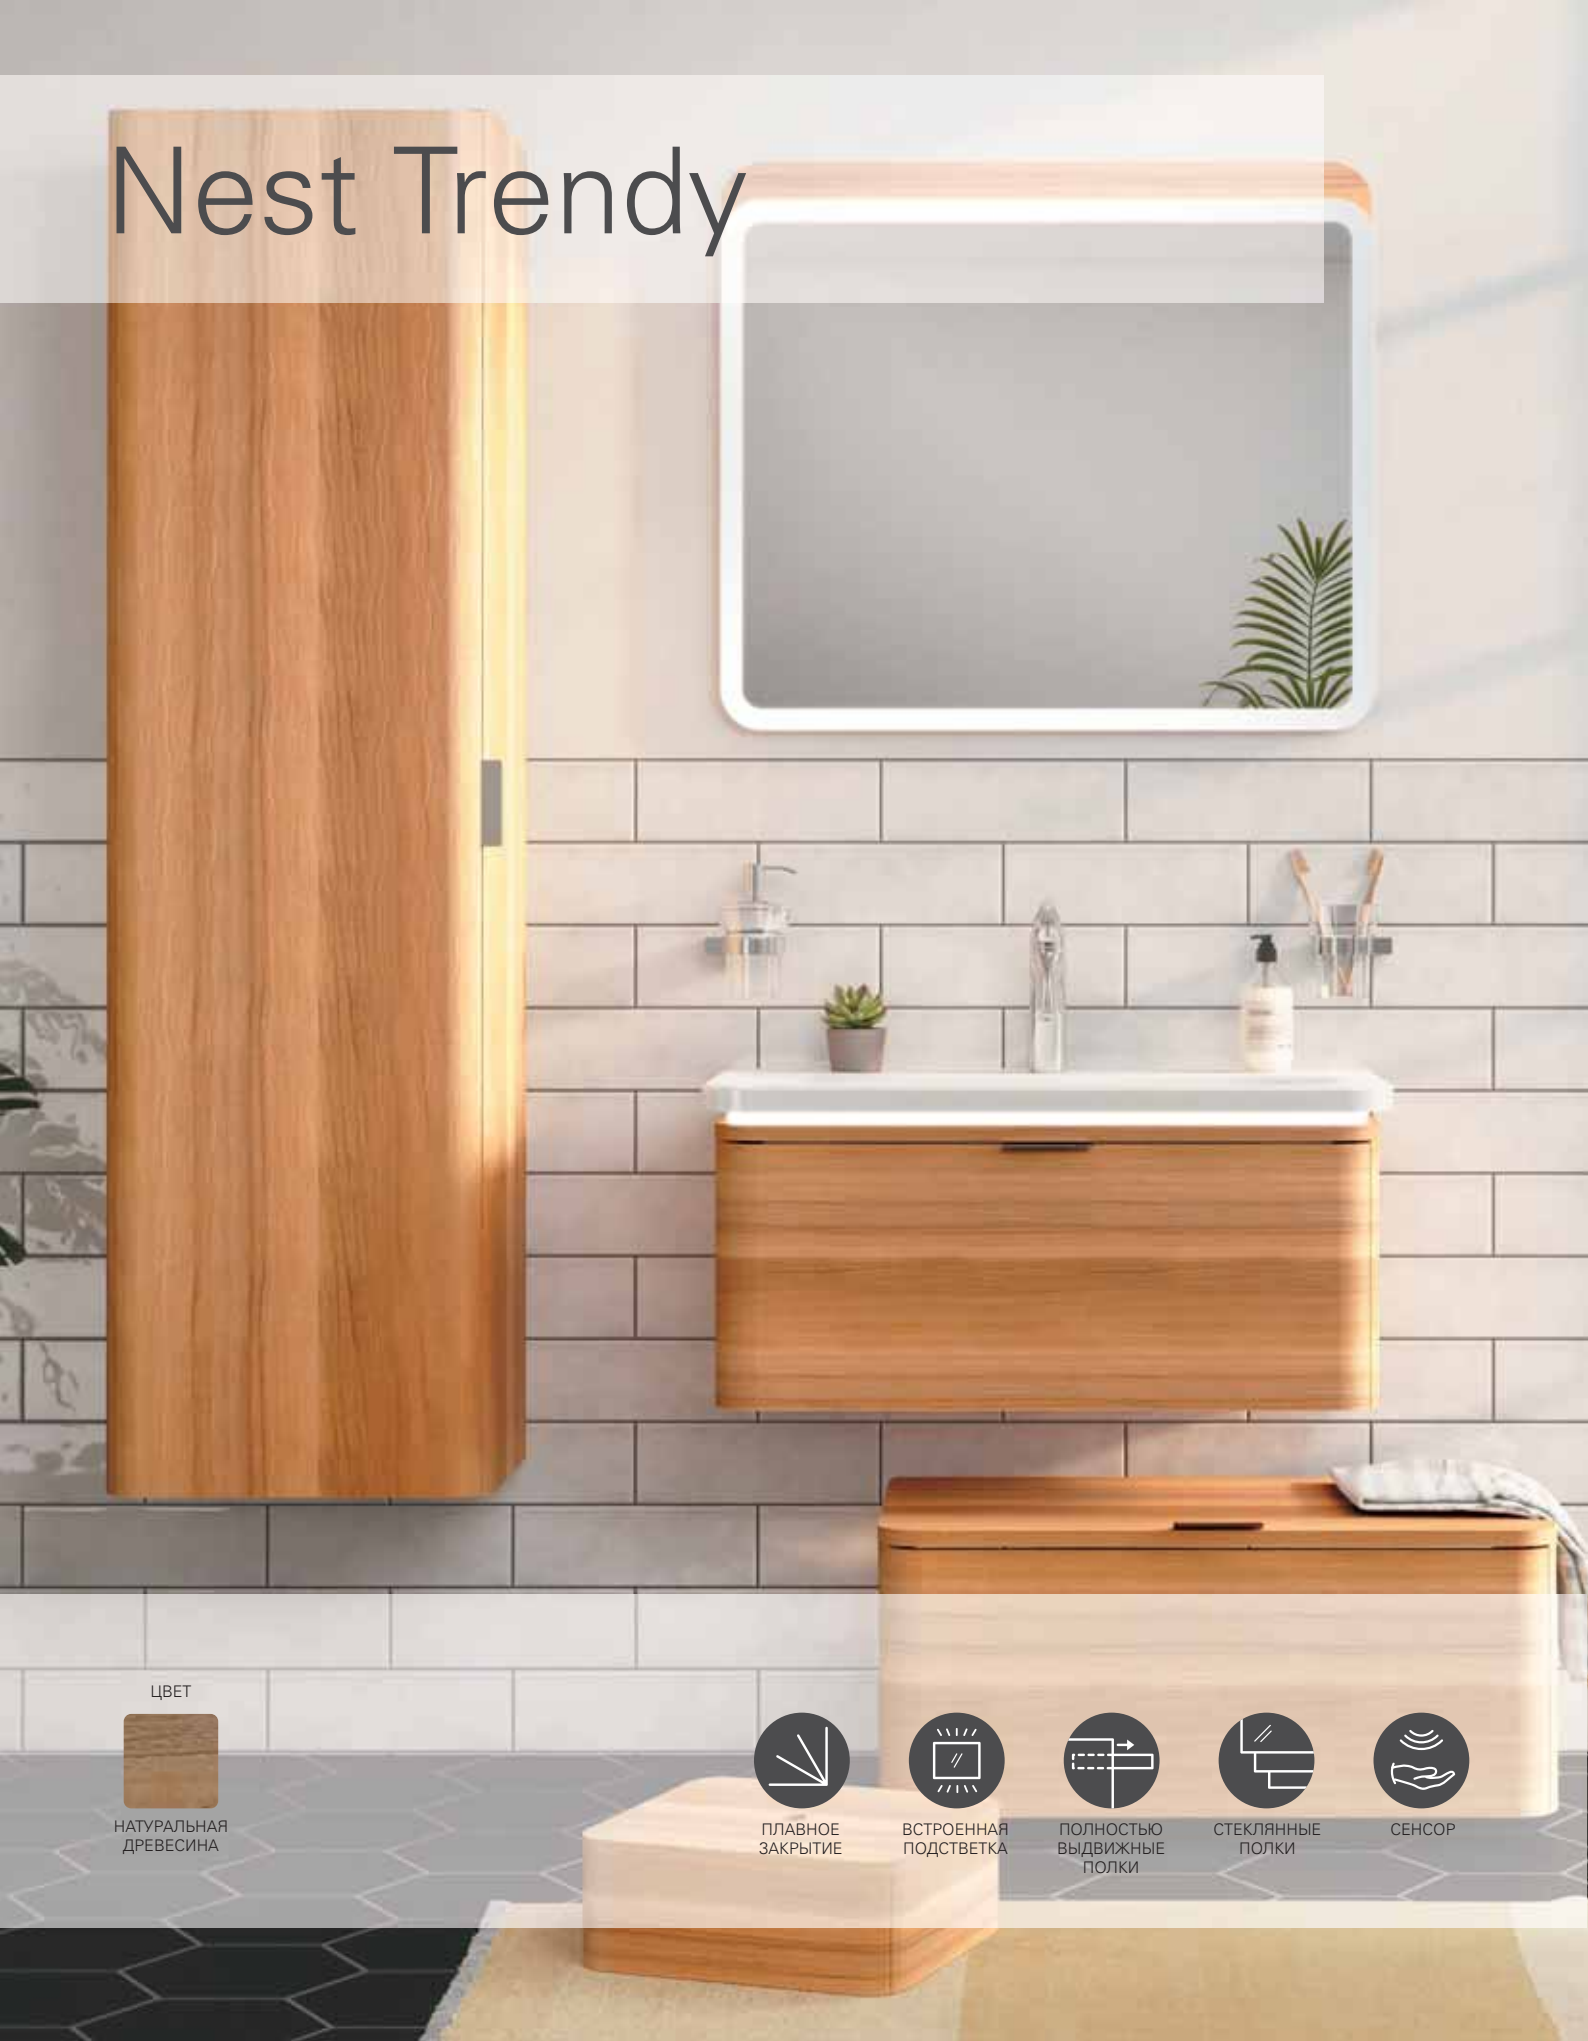

55 990 руб.

Valarte

62154
Шкаф Valarte 80 см с дверцами, цвет серый матовый

68 990 руб.

Valarte

62241
Пенал Valarte 55 см левосторонний, цвет серый матовый

70 990 руб.

Nest Trendy

56175
Шкаф с зеркальной дверцей, 80 см,
цвет натуральная древесина

47 090 руб.

Nest Trendy

56169
Шкаф Nest с зеркальной дверцей, 60 см,
с LED подсветкой, цвет натуральная древесина,
правосторонний

42 790 руб.