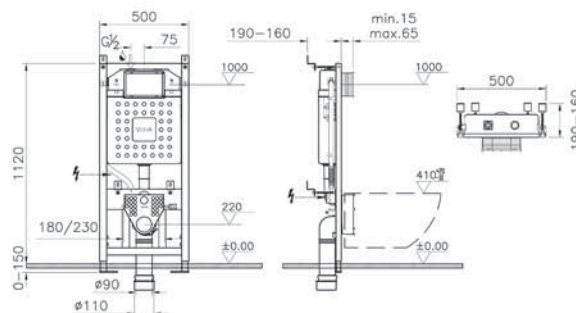

9830B003-7207

Комплект: подвесной безободковый унитаз Sento Rim-Ex с тонким сиденьем с микролифтом, инсталляцией 762-5800-01 и панелью управления 740-0485

36 990 руб.

Сделано в России