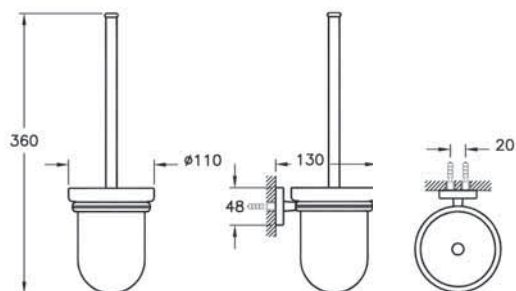

A44997
Держатель рулона туалетной бумаги Q-Line,
цвет хром

2 590 руб.

Q-Line

A44998
Крючок для халатов Q-Line, цвет хром

2 290 руб.

Q-Line

A44999
Держатель ершика Q-Line, хром

4 490 руб.