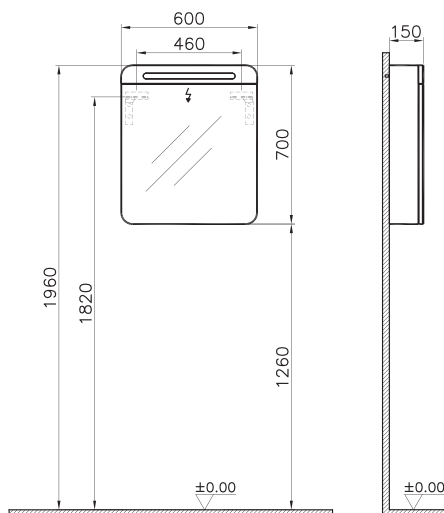

56175
Шкаф с зеркальной дверцей, 80 см,
цвет натуральная древесина

47 090 руб.

Nest Trendy

56169
Шкаф Nest с зеркальной дверцей, 60 см,
с LED подсветкой, цвет натуральная древесина,
правосторонний

42 790 руб.