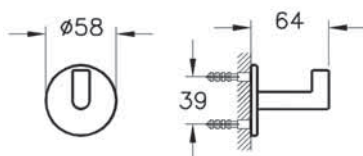

• Материал замак

Origin

Держатель полотенец Origin

| | | |
|---|----------|------------|
|  | A4488636 | 6 190 руб. |
|  | A4488626 | 5 190 руб. |
|  | A44886 | 4 090 руб. |

• Материал замак

Origin

Держатель рулона туалетной бумаги Origin