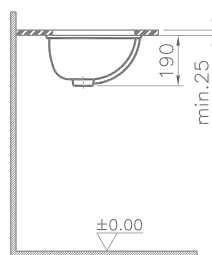

Arkitekt

6069V003-0012
Раковина Arkitekt, встраиваемая снизу, 52 см,
цвет белый

3 590 руб.

Сделано в России

Arkitekt

NEW 6039V003-0012
Раковина Arkitekt, встраиваемая снизу, 42 см,
цвет белый

3 490 руб.

Сделано в России