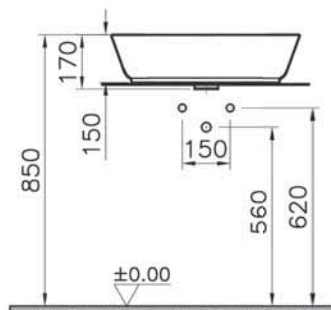

Countertop use
Tezgahüstü kullanim
Aufsatzwaschtisch