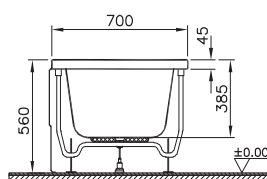

59996456000
Ножки для ванны Optimum Neo 150x70

3 690 руб.

59970013000
Сифон Silfra

4 590 руб.

Душевые кабины

NEW

56930023000
Душевая кабина Zest 90*90 см угловая,
правосторонняя

159 990 руб.