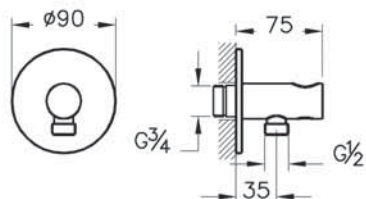

Win S

A49265EXP

Набор встроенной душевой системы Win S, хром (верхняя лейка, ручной душ, смеситель встроенный внешняя и внутренняя часть)

25 790 руб.