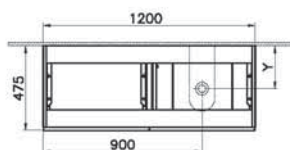

Origin

NEW

65682

Модуль 120 см под раковину с выдвижным ящиком, правосторонний, черный дуб

69 990 руб.

- Столешница заказывается отдельно
- Раковина, сифон и донный клапан в поставку не входят
- МДФ термоформированный
- Рекомендуемый сифон Origin A45123

Origin

NEW

65683

Модуль 120 см под раковину с выдвижным ящиком, правосторонний, темный вяз

69 990 руб.

- Столешница заказывается отдельно
- Раковина, сифон и донный клапан в поставку не входят
- МДФ термоформированный
- Рекомендуемый сифон Origin A45123