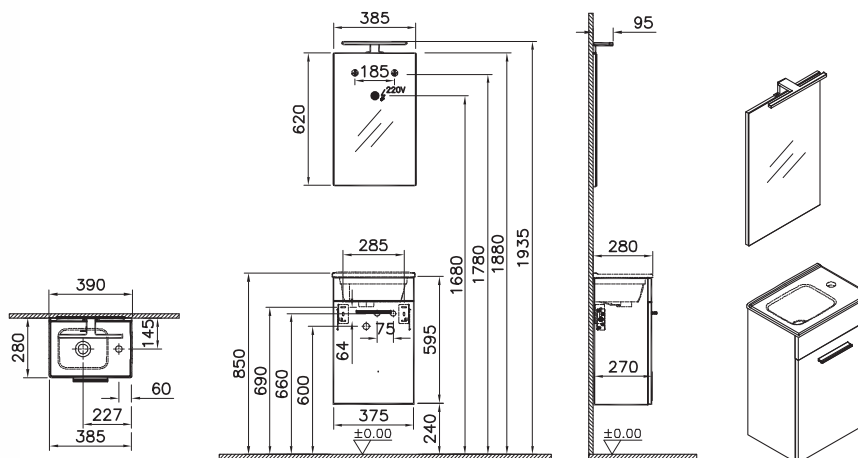

21 490 руб.

Mia

NEW

75064
Mia комплект мебели 40 см с дверцами
(тумба, раковина, зеркало с подсветкой),
кордоба

14 990 руб.

Mia

NEW

75103
Mia комплект мебели 60 см с ящиками (тумба, раковина, зеркало с подсветкой), кордоба