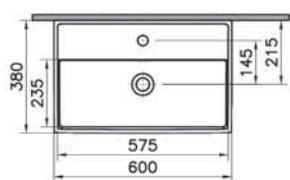

14 690 руб.

ArchiPlan

NEW

7401B003-0001
Прямоугольная раковина-чаша ArchiPlan с отверстием под смеситель, 60 см, цвет белый.
Для прилегания к стене

19 790 руб.

ArchiPlan

NEW

7404B003-0012
Прямоугольная раковина-чаша ArchiPlan, 60 см, цвет белый.
Для прилегания к стене