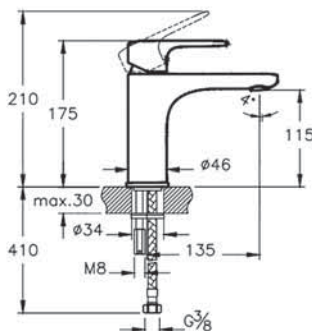

NEW

Смеситель Root Round для раковины

A4270626EXP 9 790 руб.

A42706EXP 7 890 руб.

- Картридж с ограничителем расхода и температуры воды
- Максимальный расход 5 л/мин
- Установка без каких-либо дополнительных инструментов