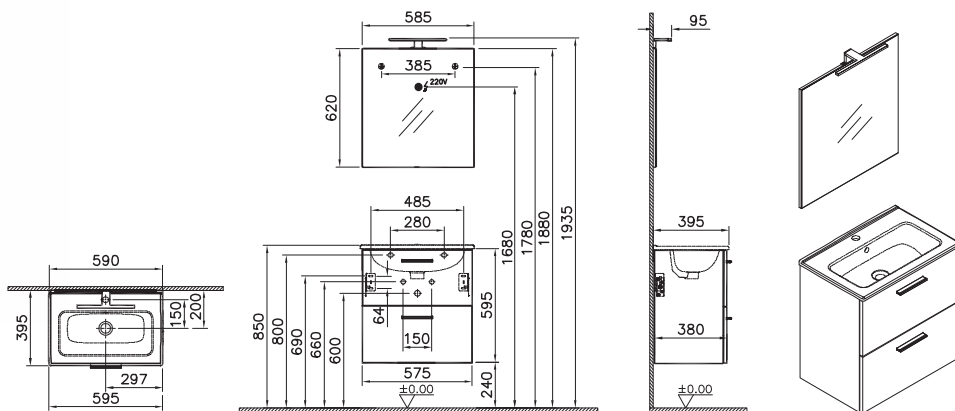

NEW

75103
Mia комплект мебели 60 см с ящиками (тумба, раковина, зеркало с подсветкой), кордоба

23 990 руб.