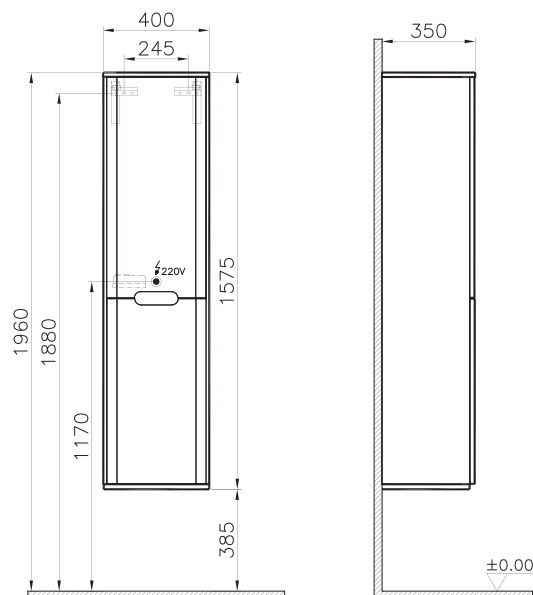

60842
Пенал Sento, с корзиной
для белья, 40 см, цвет матовый
белый, правосторонний.

58 990 руб.

Возможны 2 варианта установки:

- Крепление к стене без ножек
- Напольная установка на ножках.

Ножки 61069 заказываются отдельно.