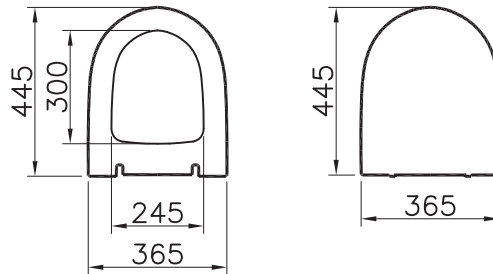

6 790 руб.

Sento

130-003-009
Сиденье для унитаза Sento,
цвет белый

6 090 руб.

Sento

86-003-009
Сиденье для унитаза Sento,
дюропласт, с микролифтом

5 390 руб.

Universal