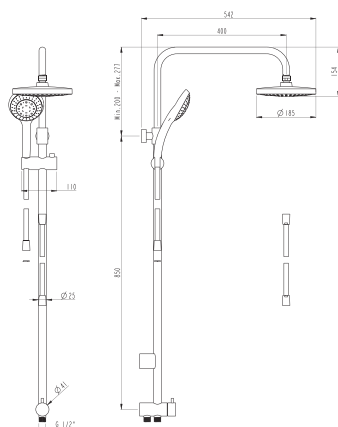

System Rain

A45597EXP
Душевой гарнитур с верхним душем

19 790 руб.

- Диаметр штанги $\varnothing$ 25 мм
- Телескопическое крепление верхнего душа
- 5-режимный ручной душ
- Подключение к смесителю с помощью шланга
- Душевой шланг 1.750 мм–2.250 мм
- Переключатель на штанге
- Должен использоваться со смесителем для ванны/душа или душа
- Не требует встроенной системы инсталляции

Технические характеристики и комплектация товара могут быть изменены производителем без уведомления. Уточняйте важные для Вас параметры у наших менеджеров.