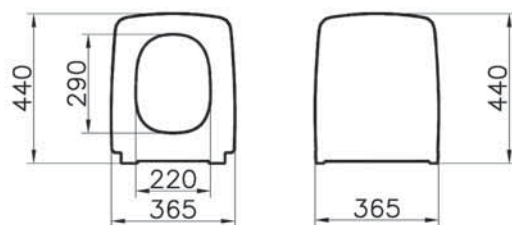

Сопутствующие товары

Metropole

122-083-009
Матовое Черное тонкое сиденье Metropole с микролифтом

8 590 руб.

122-003-009
Тонкое сиденье Metropole с микролифтом

6 090 руб.

Nuova/Serenada

124-003-009
Сиденье для унитаза с микролифтом, дюропласт, металлические петли