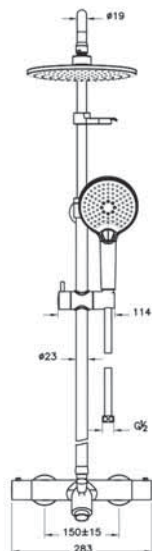

AquaHeat

NEW

A47208EXP

Душевая колонна с верхним душем и термостатическим смесителем AquaHeat Joy 220B для ванны и душа

36 990 руб.

- Рельса Ø 23 мм
- Телескопическая регулировка расстояния до верхней лейки
- Термостатный смеситель, верхняя лейка и ручной душ включены в комплект поставки
- Верхняя лейка Rain L Ø 220 мм обеспечивает макс. расход воды 12 л/мин.
- Ручной душ 3F Ø 120 мм с макс. расходом воды 7 л/мин.
- Типы струи ручного душа: Shower, Massage, Shower+Massage
- FlowControl: кнопка Eco stop для сознательного увеличения расхода воды
- SafeTouch: технология защиты от нагрева корпуса смесителя
- Aqua Air Drop: специальная технология, которая делает капли воды более полными и мягкими
- EasyClean: простота очистки от известки
- Предназначен для подачи воды в одном из трех источников подачи: верхняя лейка, ручной душ или излив смесителя
- Кнопка остановки при 38°C
- Удлинительная часть входит в комплект поставки