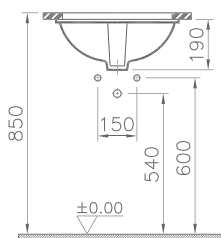

Arkitekt

6069V003-0012
Раковина Arkitekt, встраиваемая снизу, 52 см,
цвет белый

3 590 руб.

Сделано в России

Arkitekt

NEW 6039V003-0012
Раковина Arkitekt, встраиваемая снизу, 42 см,
цвет белый

3 490 руб.

Сделано в России