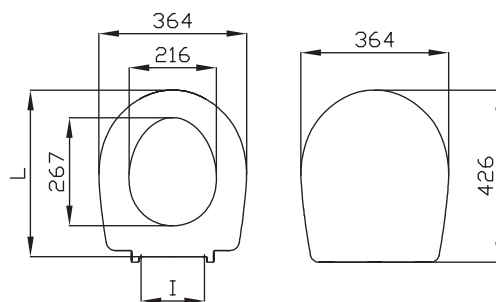

4 090 руб.

94-003-009
Сиденье для унитаза S50,
дюропласт, с микролифтом

4 990 руб.

Arkitekt

84-003-019
Универсальное сиденье для унитаза

4 290 руб.

115-003-001
Сиденье дюропласт,
металлические петли

2 790 руб.