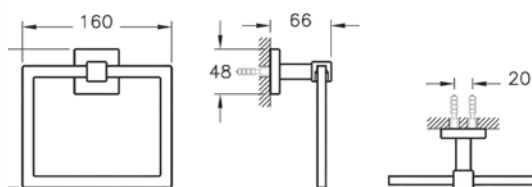

- Материал латунь

Q-Line

A44992
Мыльница Q-Line
2 590 руб.

Q-Line

A44993
Подстаканник для зубных щеток Q-Line, хром
2 490 руб.

Q-Line

A44994
Держатель полотенце Q-Line, цвет хром
2 990 руб.

Q-Line