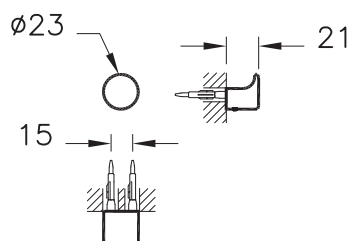

A44883
Крючок для халата компактный Eternity by
Sebastian Conran, глянцевый хром

3 290 руб.