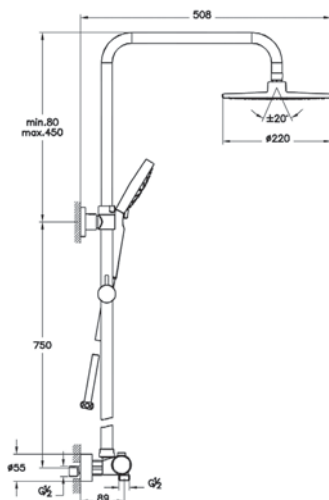

AquaHeat

A47201EXP

Душевая колонна AquaHeat Bliss 250 с верхним душем и термостатическим смесителем

34 890 руб.

- Ø 24 мм колонны
- Телескопическая регулировка расстояния душевой лейки
- Термостатический смеситель, насадка для душа и ручной душ в комплекте
- Насадка для душа Rain L Ø 220 мм обеспечивает макс. расход воды 12 л/мин.
- Ø 120 мм Master Slot 3F ручной душ обеспечивает макс. расход воды 7 л/мин.
- 3 режима струи: Aquamassage, Aquaspray, Waterfall
- FlowControl: кнопка Eco Stop для повышения скорости потока
- SafeTouch: защита от нагревания корпуса
- Aquaairdrop: благодаря специальной технологии делает капли воды полнее и мягче
- Легкая очистка
- Предназначен для запуска двух из следующих розетки: душ или ручной душ
- Кнопка безопасной блокировки 38°C