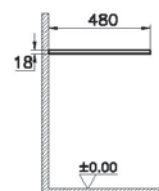

9 490 руб.

- Без отверстия под смеситель
- МДФ термоформированный
- Должен быть заказан к модулю 65676

Origin

NEW

65861
Столешница 90 см, правосторонняя, темный вяз

9 490 руб.

- Без отверстия под смеситель
- МДФ термоформированный
- Должен быть заказан к модулю 65677