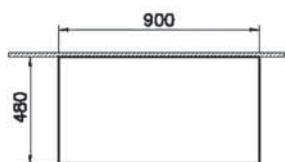

28 990 руб.

- Без отверстия под смеситель и сифон
- МДФ термоформированный

Stand

NEW

66635
Столешница подвесная 90 см, светлый дуб

28 990 руб.

- Без отверстия под смеситель и сифон
- МДФ термоформированный

Stand