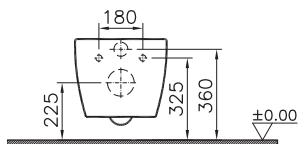

Sento

4338B003-1046
Подвесное биде Sento, рекомендуется с рамой
780-5800

21 590 руб.

Integra Square

Integra Square

NEW

9833B003-7204

Комплект напольного безбодкового пристенного унитаза Integra Square с тонким сиденьем микролифт