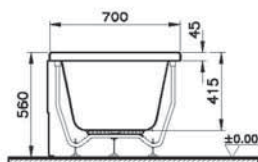

3 690 руб.

59970013000
Сифон

4 590 руб.

Optimum Neo

64570001000
Ванна Optimum Neo, 170x75 см

17 990 руб.

51480006000
Передняя панель Neon, 170 см

6 990 руб.