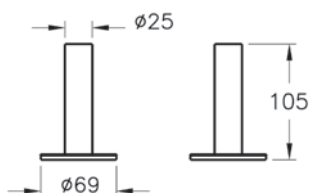

NEW

Подстаканник для зубных щеток Origin

	A4489636	3 590 руб.
	A4489626	2 990 руб.
	A44896	2 490 руб.

• Материал латунь