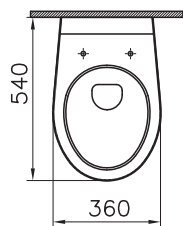

6855B003-0101
Подвесной унитаз Normus

5 290 руб.

115-003-001
Сиденье для унитаза стандартное

2 790 руб.

84-003-019
Сиденье для унитаза с микролифтом

4 290 руб.

Сделано в России