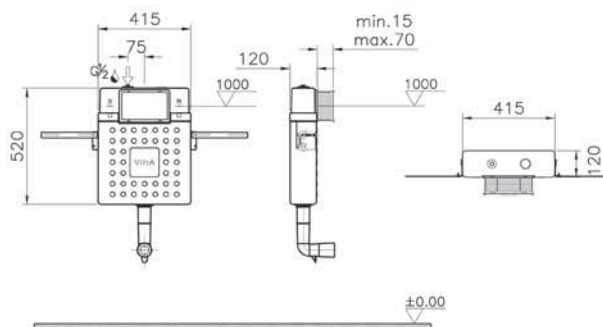

NEW 762-1740-01
V12 Скрытый бачок для приставных пристенных унитазов 3 / 6 л (замена кода 742-1740-01)

8 590 руб.