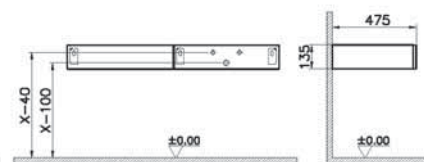

Origin

NEW

65682

Модуль 120 см под раковину с выдвижным ящиком, правосторонний, черный дуб

69 990 руб.

- Столешница заказывается отдельно
- Раковина, сифон и донный клапан в поставку не входят
- МДФ термоформированный
- Рекомендуемый сифон Origin A45123

Origin

NEW

65683

Модуль 120 см под раковину с выдвижным ящиком, правосторонний, темный вяз

69 990 руб.

- Столешница заказывается отдельно
- Раковина, сифон и донный клапан в поставку не входят
- МДФ термоформированный
- Рекомендуемый сифон Origin A45123