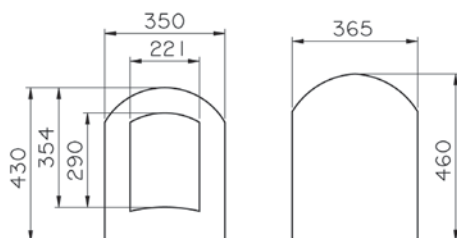

124-003-009
Сиденье для унитаза с микролифтом, дюропласт, металлические петли

6 790 руб.