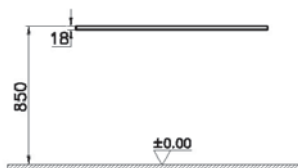

Origin

NEW

65678
Модуль 90 см под раковину с выдвижным ящиком, правосторонний, дуб

54 990 руб.

- Столешница заказывается отдельно
- Раковина, сифон и донный клапан в поставку не входят
- МДФ термоформированный
- Рекомендуемый сифон Origin A45123

Origin

NEW

65860
Столешница 90 см, правосторонняя, черный дуб

9 490 руб.

- Без отверстия под смеситель
- МДФ термоформированный
- Должен быть заказан к модулю 65676