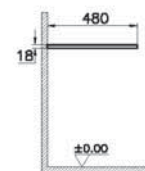

12 290 руб.

- Без отверстия под смеситель
- МДФ термоформированный
- Должен быть заказан к модулю 65682

Origin

NEW

65928

Столешница 120 см, правосторонняя, темный
вяз

12 290 руб.

- Без отверстия под смеситель
- МДФ термоформированный
- Должен быть заказан к модулю 65683