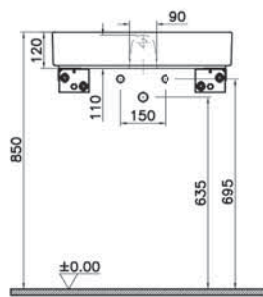

ArchiPlan

NEW

7401B003-0001
Прямоугольная раковина-чаша ArchiPlan с отверстием под смеситель, 60 см, цвет белый.
Для прилегания к стене

19 790 руб.

ArchiPlan

NEW

7404B003-0012
Прямоугольная раковина-чаша ArchiPlan, 60 см, цвет белый.
Для прилегания к стене

18 790 руб.