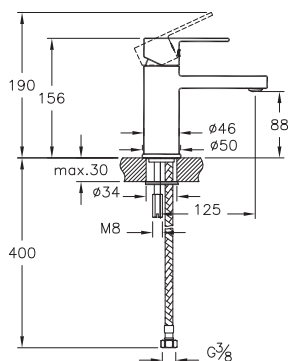

Flo S

A41936EXP
Смеситель Flo S для раковины

7 490 руб.

- Скрытый аэратор со слотом под монету
- Макс. расход 5 л/мин.
- Картридж с регулятором расхода и температуры