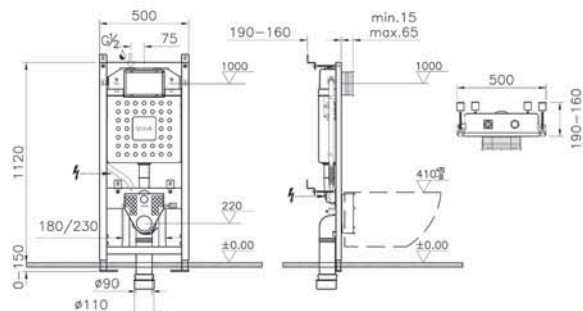

9003B003-7201
Комплект:
подвесной безободковый унитаз S50 Rim-Ex
с сиденьем с микролифтом, инсталляцией
762-5800-01 и панелью управления 740-0580
32 990 руб.

Сделано в России