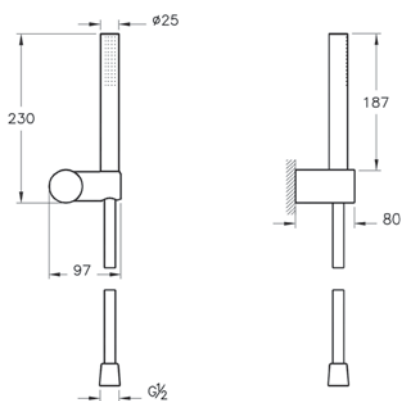

Набор встроенной душевой системы Origin, (верхняя лейка, ручной душ, смеситель встроенный внешняя и внутренняя часть)

	A4926636EXP	61 690 руб.
	A49266EXP	43 690 руб.

Душевой гарнитур