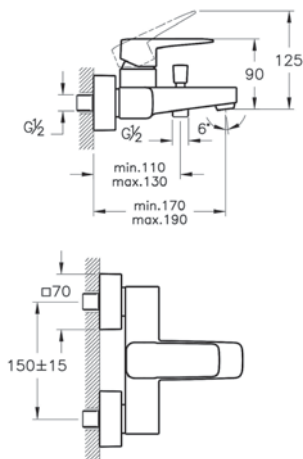

NEW

Смеситель Root Square для ванны/душа

A4273726EXP 11 290 руб.

A42737EXP 8 990 руб.