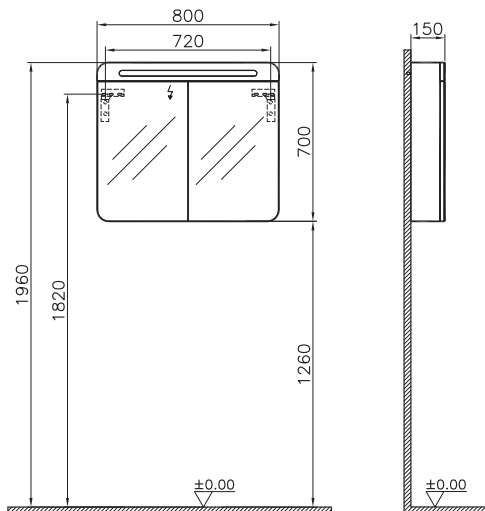

ВСТРОЕННАЯ
ПОДСВЕТКА

ПОЛНОСТЬЮ
ВЫДВИЖНЫЕ
ПОЛКИ

СТЕКЛЯННЫЕ
ПОЛКИ

Sento

60896
Шкаф с подсветкой, с зеркальными дверцами,
80 см, цвет дуб

47 090 руб.

Sento

60894
Шкаф Sento с зеркальной дверцей, 60 см, с
LED подсветкой, цвет дуб, правосторонний