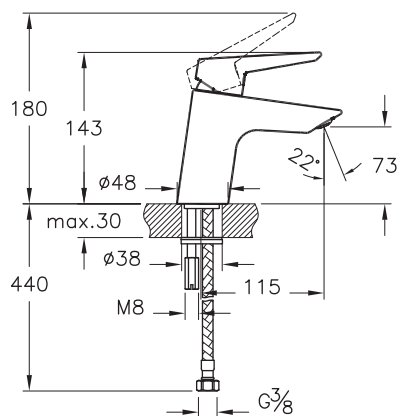

A49227EXP
Набор из 3 смесителей Solid-S 3 в 1 (смеситель для раковины, смеситель для ванны и душа, душевой гарнитур с функцией Aquaspray)

14 990 руб.

Смеситель для раковины