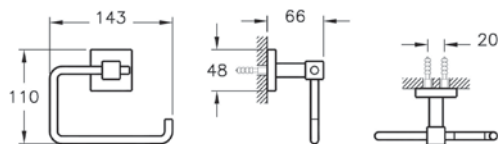

A44997
Держатель рулона туалетной бумаги Q-Line,
цвет хром

2 590 руб.