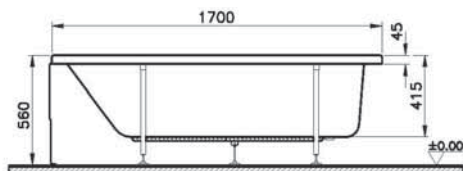

52280001000
Прямоугольная ванна Neon, 170x75 см

18 990 руб.

51480006000
Передняя панель Neon, 170 см

6 990 руб.

51620001000
Боковая панель, 75 см

6 390 руб.

59990228000
Ножки для ванны

3 690 руб.

59970013000
Сифон

4 590 руб.