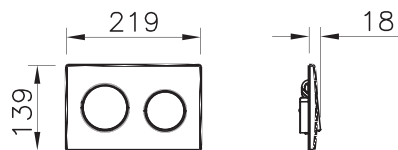

NEW

730-0280EXP

Панель смыва Uno, круглые кнопки, глянцевый хром, для инсталляций 730-xxx-xx

2 790 руб.