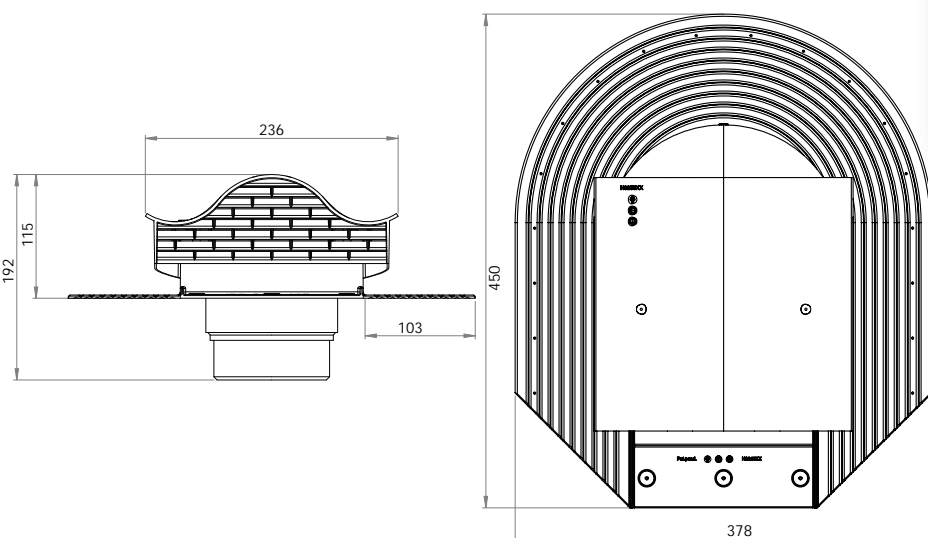

При монтаже отпадает необходимость заводить кровельную плитку под фронтальную часть вентиля. Плитка вырезается по направляющим нижней части проходного элемента и устанавливается к ним встык. Нижняя гладкая часть проходного элемента, установленная поверх нижнего ряда плитки, остается свободной и крепится к кровле тремя шурупами. Устанавливается при монтаже кровельного материала.

Обновленный дизайн решетки надежно препятствует попаданию осадков внутрь при любых погодных условиях.

Высота вентиля увеличена на 20 мм, что является преимуществом в условиях северных зим и на кровлях с меньшим уклоном.

Размеры

Упаковка

Содержание:

- Проходной элемент
- Верхняя черепичка
- Набор крепежа (саморезы 3x25 мм в цвет.)
- Шаблон

Размеры коробки: 440 x 315 x 220 мм.

Коды изделий

НАИМЕНОВАНИЕ	ЦВЕТ	КОД ИЗДЕЛИЯ
НУОРА -КТВ вентиль	черный	780132
	коричневый	780134
	зеленый	780136
	серый	780137
	красный	780138
	кирпичный	780139
Адаптер для КТВ вентиля	черный	731982