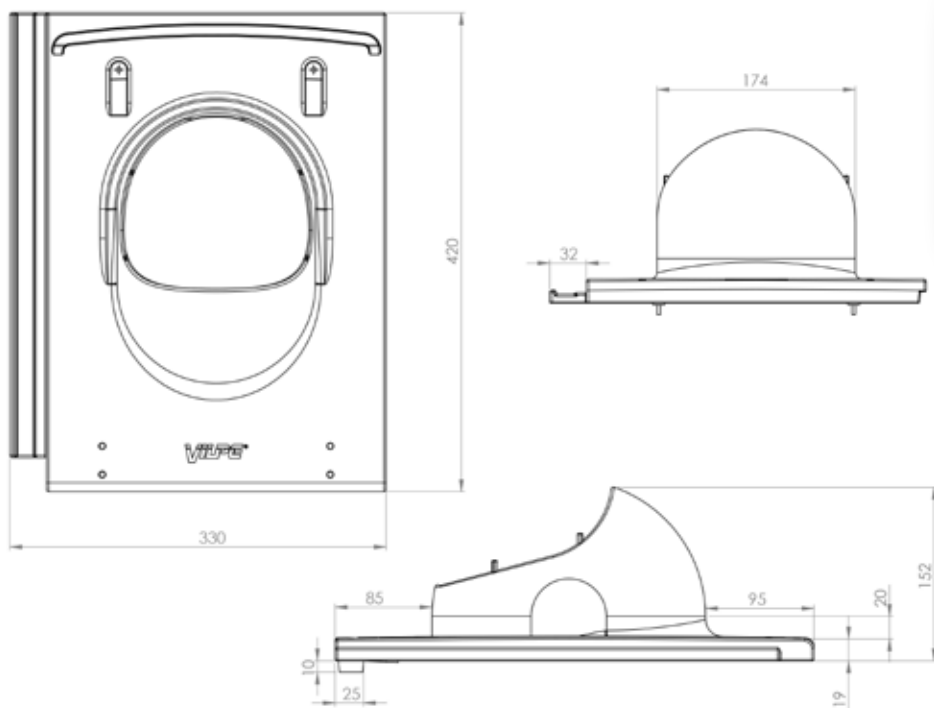

Размеры

Сырье

VILPE® EVO 2K проходной элемент изготовлен из ударопрочного полипропилена (PP), не подверженного коррозии, устойчивого к воздействию ультрафиолета и погодных условий. Материал химически нейтрален и экологичен.

Стандартные цвета

- **Черный**
  аналог RR 33, RAL 9017
- **Коричневый**
  аналог RR 32, RAL 8017
- **Серый**
  аналог RR 23, RAL 7015
- **Красный**
  аналог RR 29, RAL 3009
- **Кирпичный**
  аналог RR 750, RAL 8004
- **Антрацит**
  аналог RAL 7016

Упаковка

Комплект:

- VILPE® EVO проходной элемент
- VILPE® 2K-уплотнитель гидрозатвора
- Комплект крепежа
- Монтажная инструкция/шаблоны для установки 2K-уплотнителя гидрозатвора и проходного элемента

Размеры упаковки: 445 x 320 x 225 мм.