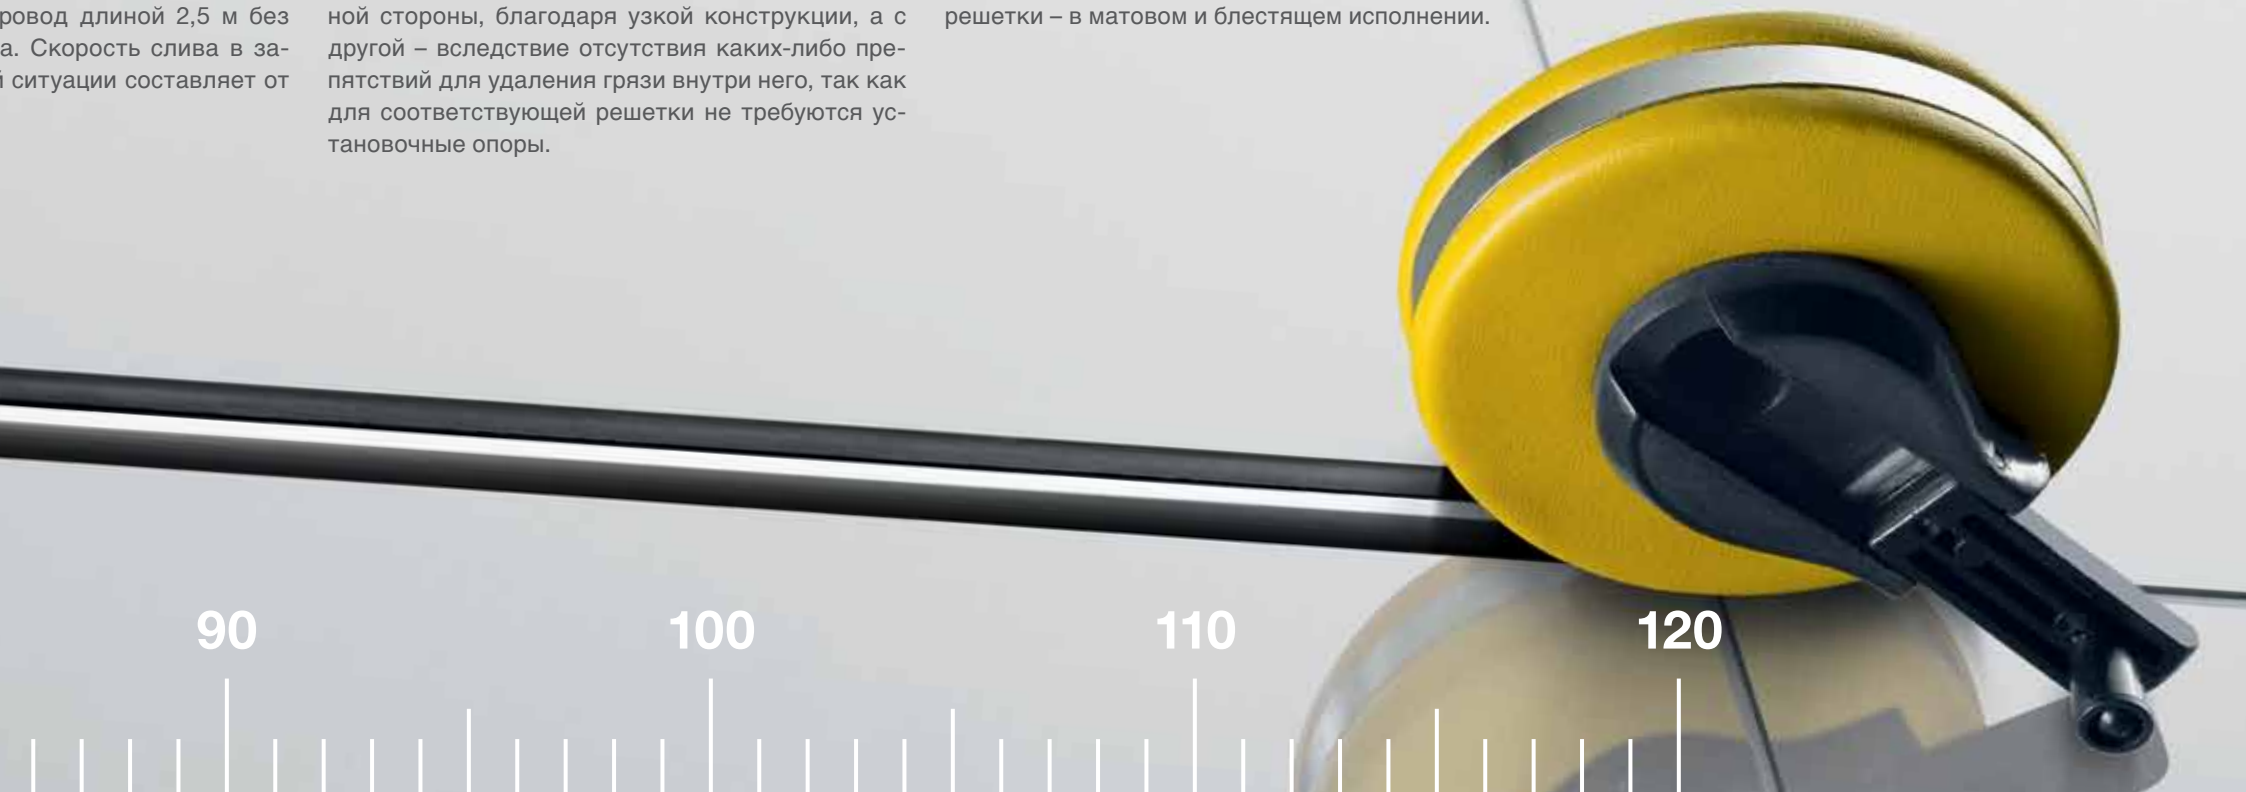

С помощью демонтажного инструмента можно без всякого труда извлечь узкую решетку из душевого лотка в целях очистки. Если требуется очистка слива и соединительного трубопровода, ее можно выполнить посредством прочистного переходника и обычной насосной установки типа Pumpfix.