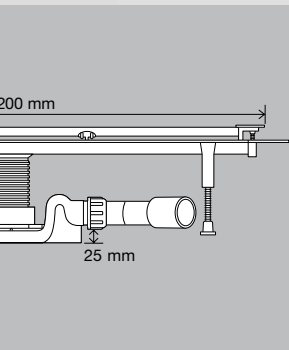

Регулируемая по высоте решетка

С помощью регулируемого держателя перегородки можно в точности согласовать высоту решетки с различной высотой плитки в диапазоне от 5 до 20 мм. В случае использования покрытий пола большей толщины, например, природного камня можно с помощью набора принадлежностей установить высоту решетки 15–30 мм.

Переменная монтажная высота

Монтажная высота Advantix Vario варьируется от 95 до 165 мм. Даже при перепадах высот между плитками и основной составляющей 25 мм, соответствующем стандарту, соединительный трубопровод обеспечивает подъем душевого лотка независимо от монтажной высоты плитки от 0,4 до 0,8 л/с.

40

50

60

70

80

Высота

Advantix Vario составляет от минимальной монтажной между сливным патрубком 5 мм. Это позволяет при наклоне проложить трубопровод длиной 2,5 м без проблем. Скорость слива в аварийной ситуации составляет от