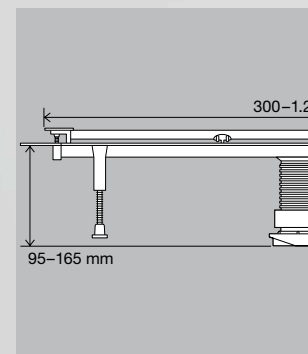

Регулируемая по высоте решетка

С помощью регулируемого держателя перегородки можно в точности согласовать высоту решетки с различной высотой плитки в диапазоне от 5 до 20 мм. В случае использования покрытий пола большей толщины, например, природного камня можно с помощью набора принадлежностей установить высоту решетки 15–30 мм.