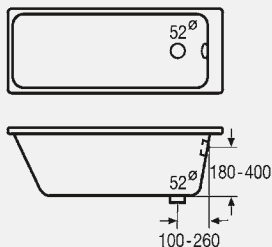

Указания по установке

Какая модель подходит к ваннам/
душевым поддонам известных
производителей

За правильность данной информации несет ответственность
производитель ванн и поддонов.

viega

A 6145.4; 6148.1; 6149.10; 6161.10; 6161.15; 6161.2; 6161.21 + 6161.0; 6161.22 + 6161.05/6161.09; 6161.219 + 161.05/6161.09; 6162, 6162.1 + 6162.0/6162.09/6154.0/6155.0; 6162.175 + 6162.0/6162.09; 6162.45; 6162.875, 6167.10