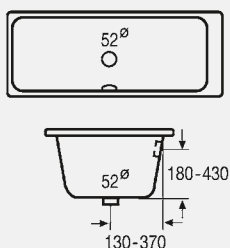

B 6145.5; 6148.1; 6149.11; 6161.11; 6161.16; 6161.32 + 6161.05/6161.09; 6163; 6163.1 + 6162.0/6162.09/6154.0/6155.0, 6167.11