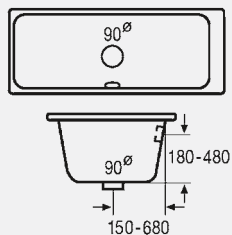

E 6141.12; 6141.17; 6141.33 + 6141.0/6141.09; 6142.33 + 6142.0/6142.09/6156.0/6157.0, 6143.12; 6149.22; 6148.2