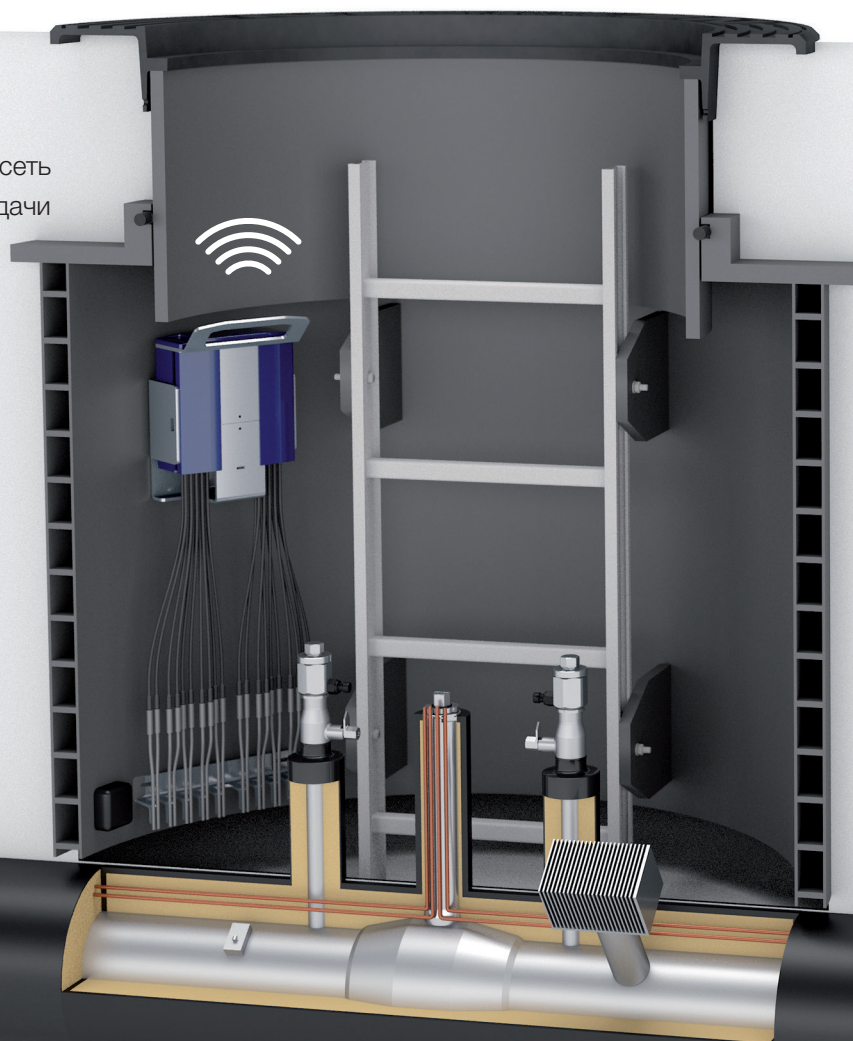

VEXVE iSENSE™

Решения для интеллектуального контроля
локальных энергосетей

Vexve iSENSE™ - решения для интеллектуального контроля

Линейка продукции Vexve iSENSE состоит из решений для интеллектуального контроля, специально разработанных для подземных систем централизованного отопления и охлаждения. Данные измерений, собранные продукцией iSENSE в реальном времени, способствуют повышению эффективности работы сети, позволяют контролировать условия работы и обеспечивают быстрое обнаружение утечек.

Линейка iSENSE является модульным решением и состоит из трех видов продукции: iSENSE Opti, iSENSE Pulse и iSENSE Chamber. Вся продукция iSENSE подходит для беспроводного использования под землей, автономна по питанию и может быть установлена в уже существующие локальные энергосети. Можно приобрести как один вид продукции, так и скомбинировать все три в одном блоке.

Линейка продукции Vexve iSENSE™

iSENSE Opti

Контроль работы сети в режиме реального времени

С помощью iSENSE Opti данные об изменениях давления и температуры в подземных сетях можно получать в режиме реального времени, что позволит оптимально управлять сетью. На основе точно измеренных данных в сети можно также легко обнаружить большую потерю тепла или области, охлаждаемые неблагоприятным направлением потока.

iSENSE Chamber обеспечивает эффективный контроль состояния колодцев в режиме онлайн. Можно заранее обнаружить проблемы, связанные с накоплением воды в колодце, и эффективно направить работы по техническому обслуживанию на нужный объект.