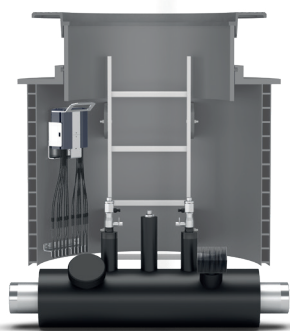

Линейка продукции Vexve iSENSE™