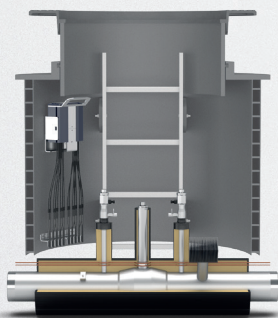

Датчики iSENSE Opti выполняют следующие измерения:

- давление в сети;
- температура в сети;
- вибрация.

iSENSE Pulse

Обнаружение утечек в режиме онлайн

iSENSE Pulse обеспечивает быстрое обнаружение утечек и точное определение мест утечек, используя технологию измерения импульсов при помощи сигнальных проводов, расположенных внутри изоляции.

iSENSE Chamber обеспечивает эффективный контроль состояния колодцев в режиме онлайн. Можно заранее обнаружить проблемы, связанные с накоплением воды в колодце, и эффективно направить работы по техническому обслуживанию на нужный объект.