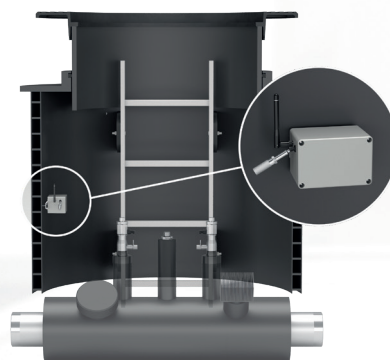

Датчики iSENSE Opti выполняют следующие измерения:

- давление в сети;
- температура в сети;
- вибрация.

iSENSE Pulse

Обнаружение утечек в режиме онлайн

iSENSE Pulse обеспечивает быстрое обнаружение утечек и точное определение мест утечек, используя технологию измерения импульсов при помощи сигнальных проводов, расположенных внутри изоляции.

- тип сигнальных проводов: Nordic
- материал сигнальных проводов: медь
- Количество портов подключения: стандартно 2 направления измерения, опционально 4 направления измерения

iSENSE Chamber

Контроль состояния колодцев

iSENSE Chamber обеспечивает эффективный контроль состояния колодцев в режиме онлайн. Можно заранее обнаружить проблемы, связанные с накоплением воды в колодце, и эффективно направить работы по техническому обслуживанию на нужный объект.