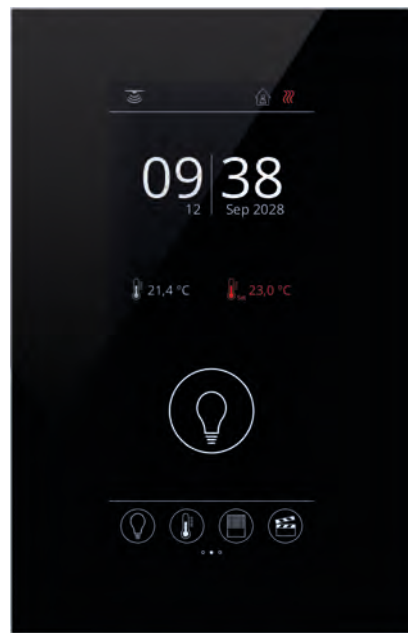

ЗАТЕНЕНИЕ
Управление жалюзи, ставнями или шторами

ОСВЕЩЕНИЕ
Диммирование, включение/выключение света и световых групп

СЦЕНЫ
Вызов свободно настраиваемых сцен (работа, кино, ...)

ИЗМЕРЕННЫЕ ЗНАЧЕНИЯ
Наглядное отображение показаний по принципу светофора

УНИВЕРСАЛЬНОСТЬ ПРИ ТРЕБОВАТЕЛЬНОСТИ К ДИЗАЙНУ

ВСТРОЕННЫЕ ДАТЧИКИ
Для измерения температуры воздуха в помещении

УПРАВЛЕНИЕ КЛИМАТОМ
Настройка скорости вращения вентилятора и задание уставки

СООБЩЕНИЕ О ПРИСУТСТВИИ
Ручное управление занятостью помещения

РЕГУЛЯТОР
Интеллектуальный регулятор температуры с функцией календаря