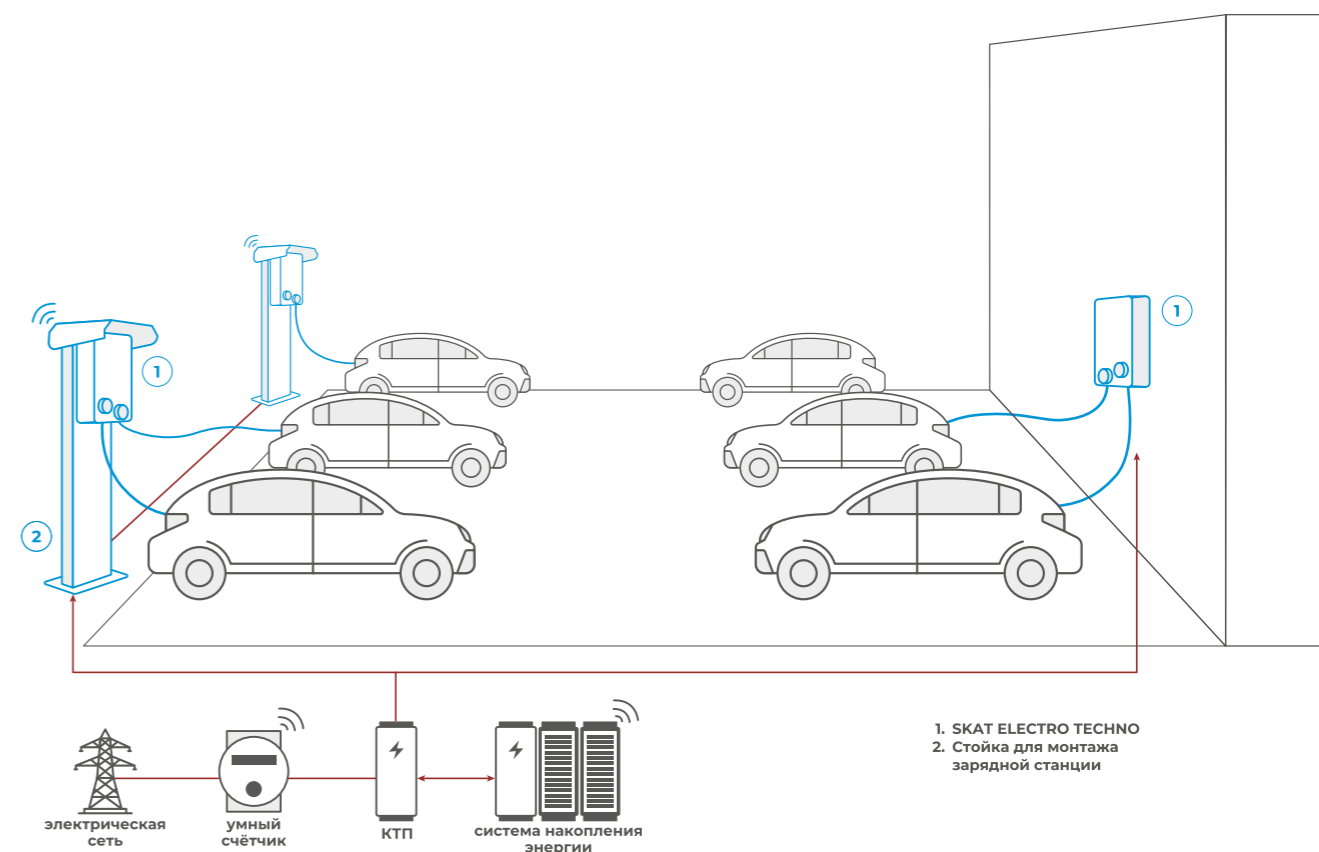

ДЛЯ КОГО

Службы каршеринга

Такси-сервисы

Владельцы автопарков

ПРЕИМУЩЕСТВА

- Повышение производительности
- Экономия на топливе
- Уменьшение расходов на обслуживание
- Экологичность