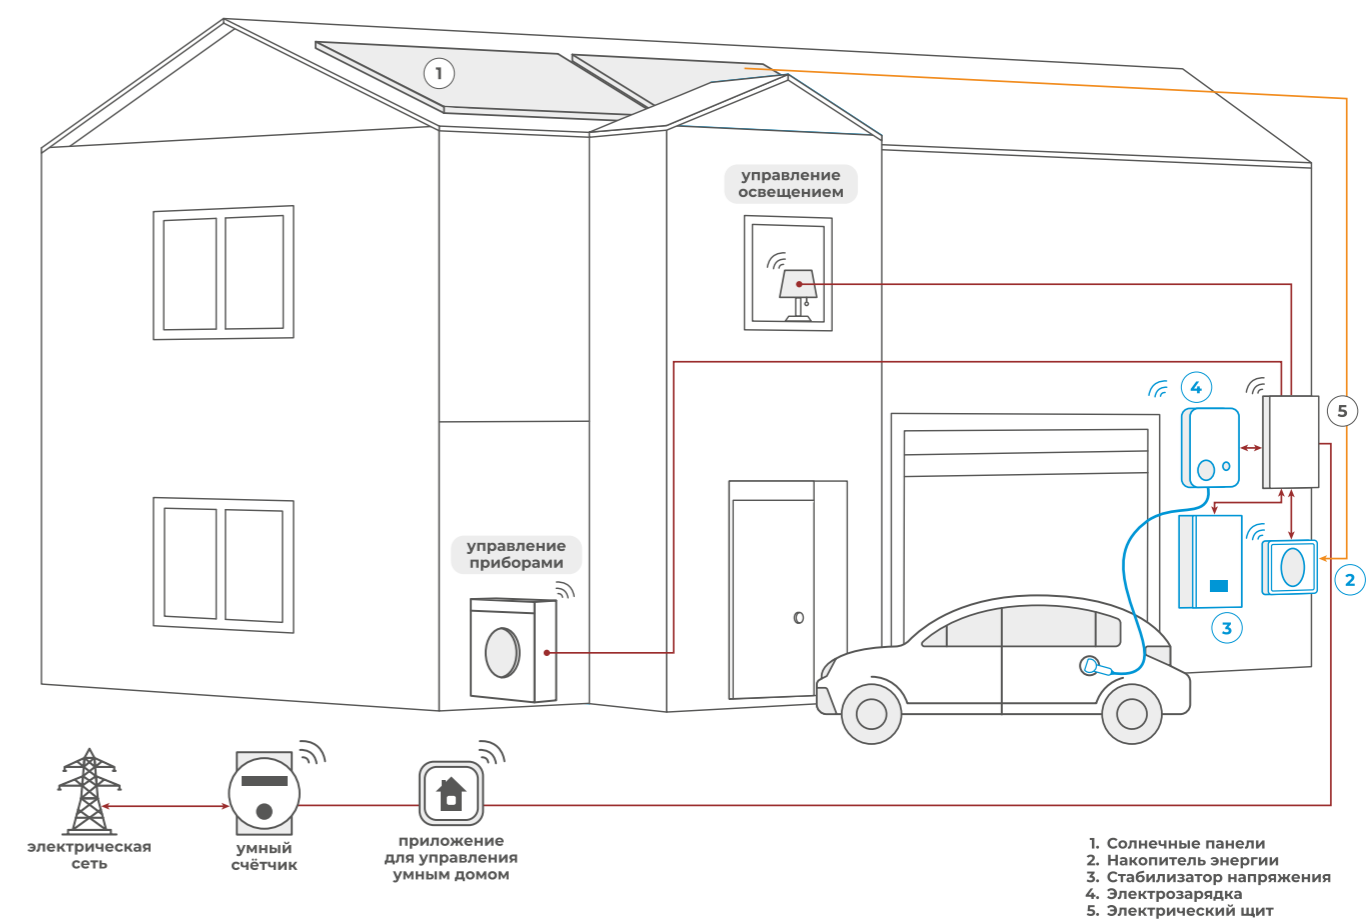

ДЛЯ ЧАСТНОГО ПОЛЬЗОВАНИЯ

ПРОБЛЕМА

Владельцы электромобилей при зарядке дома часто сталкиваются с просадкой напряжения и нехваткой электрической мощности сети.

РЕШЕНИЕ

Зарядные станции SKAT – надежное и технологичное решение, которое стабильно работает как автономно, так и в связке со стабилизаторами напряжения и накопителями энергии.