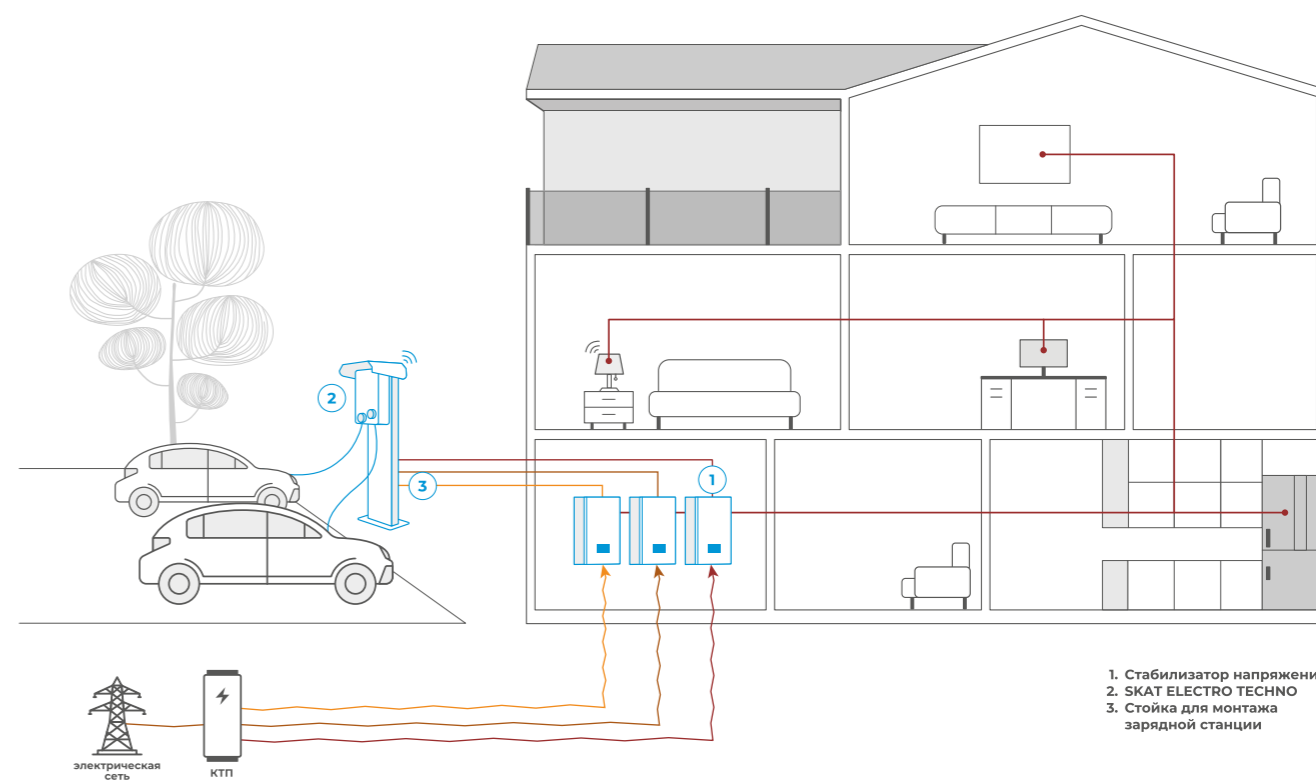

ДЛЯ КОГО

Отели и гостиницы

Рестораны и кафе

Базы отдыха

ПРЕИМУЩЕСТВА

- Дополнительный доход
- Повышение среднего чека
- Положительный имидж