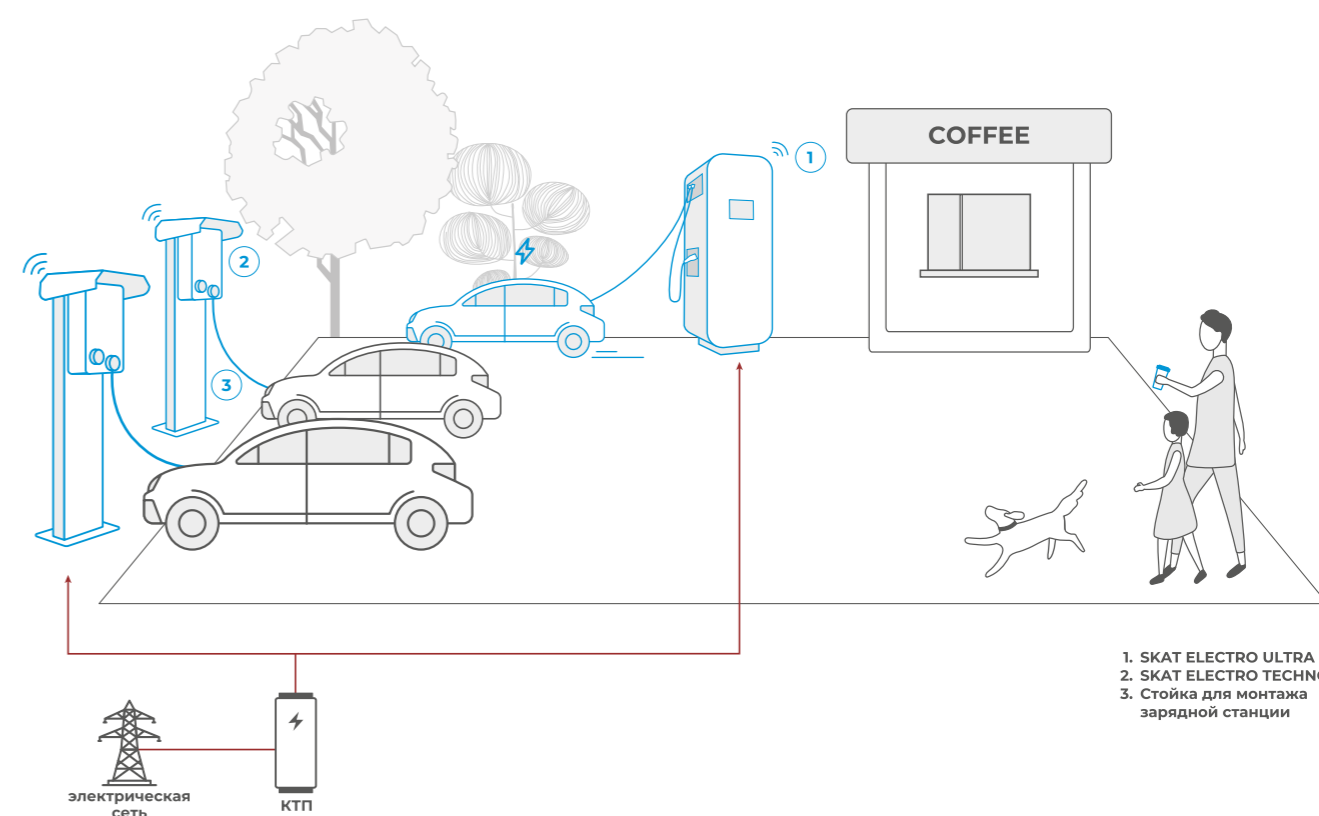

ДЛЯ КОГО

Кофейни

Кофе-поинты

Базы отдыха

Киоски быстрого питания

ПРЕИМУЩЕСТВА

- Дополнительный доход
- Увеличение лояльности клиентов
- Привлечение новой аудитории
- Удобство и комфорт