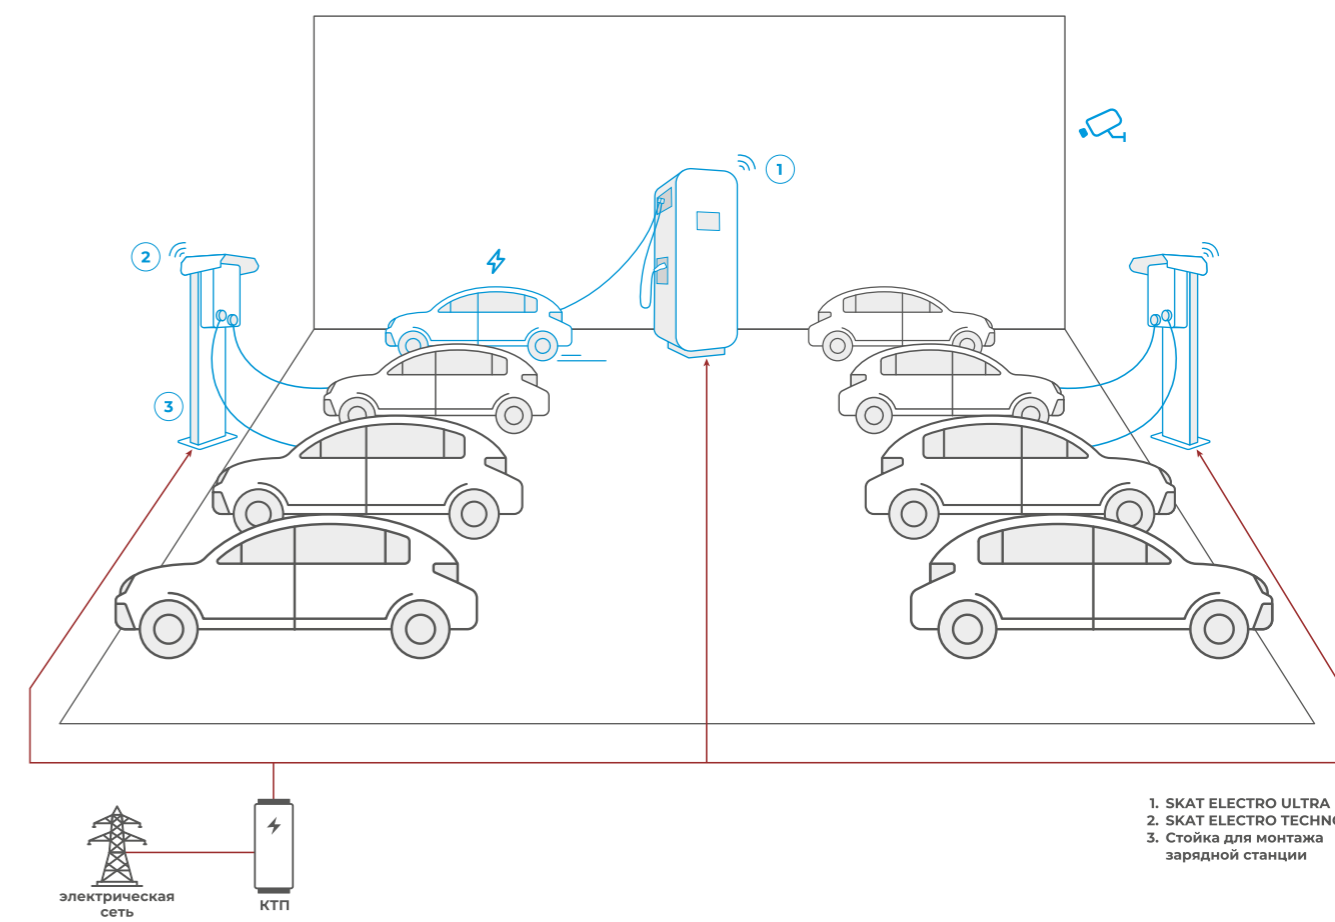

ДЛЯ КОГО

- Офисные здания
- Торговые и бизнес-центры
- Выставочные комплексы
- Парковки

ПРЕИМУЩЕСТВА

- Увеличение потока посетителей
- Положительный имидж
- Повышение лояльности клиентов
- Дополнительный доход