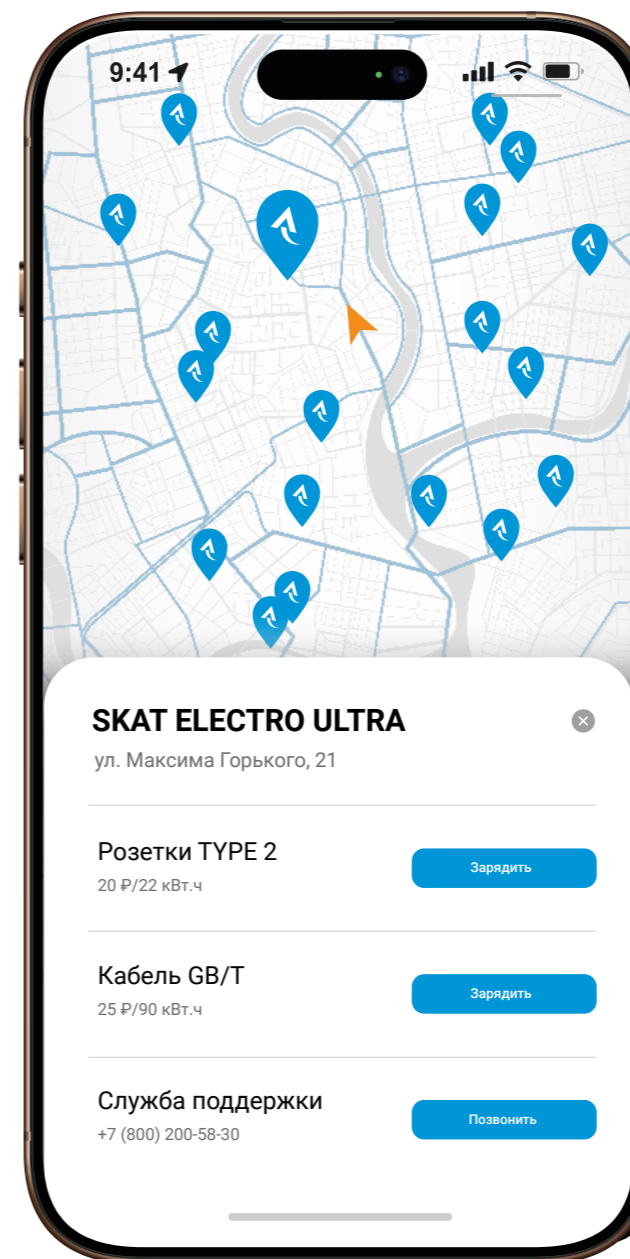

ДЛЯ КОГО

- Компании, специализирующиеся на установке и обслуживании зарядных станций
- Операторы сетей зарядных станций

ПРЕИМУЩЕСТВА

- Высокое качество и стабильная работа зарядки
- Простота обслуживания
- Высокий уровень сервиса и поддержки
- Возможность кастомизации