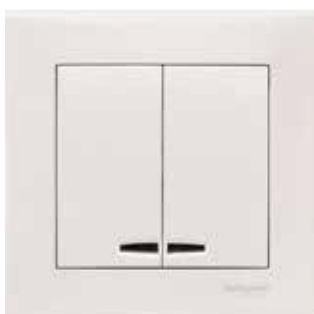

Sedna

Серия тонких решений

Стильная и утонченная серия **Sedna** – идеальный выбор для практичных людей, которые ценят функциональность и не любят переплачивать.

Тонкая рамка – всего 8 мм – практически сливается со стеной. Огромный функционал для реализации комфорта как в частном доме, так и в крупном домостроении.

Бежевый