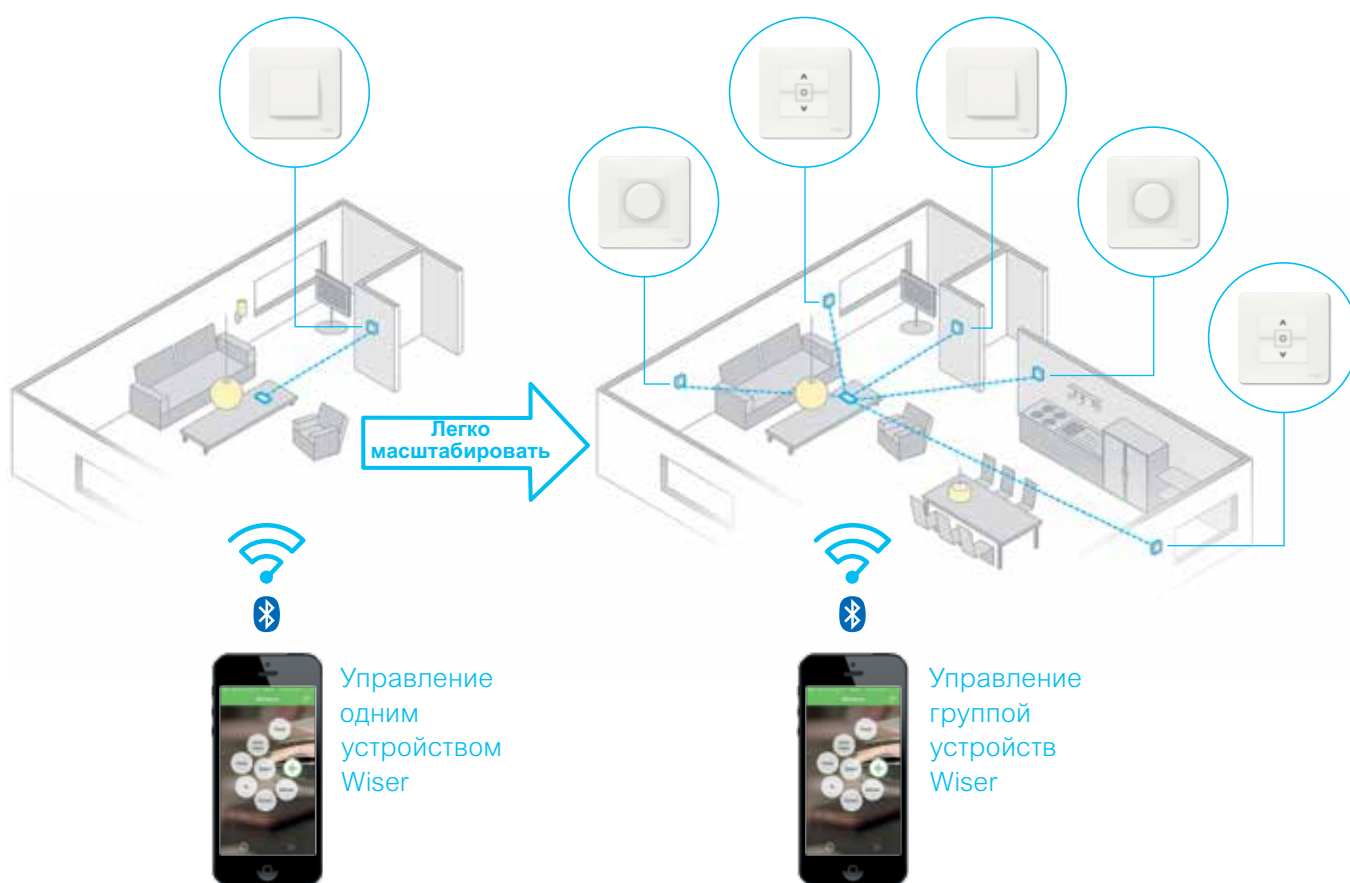

Unica Wiser

Невыносимо умная

Возможность
управления
со смартфона

Независимо от того, что требуется вашим клиентам, в серии Unica найдется подходящее решение – от стандартных независимых функций комфорта до комплексных систем с возможностью управления со смартфона. Благодаря масштабируемости и инновационности серия Unica подходит для создания умного дома, используя подключенные устройства Wiser.

Решения для умного дома вместе с Wiser

Устройства Wiser представляют собой уникальные электронные механизмы. Комбинации умных функций, реализованные в одном устройстве или в объединенных в группу ЭУИ, позволяют создать индивидуальные «сцены», которые удовлетворяют пожеланиям клиентов. Можно легко и просто запрограммировать и управлять устройствами Wiser через интуитивно понятное приложение Wiser.

Масштабируемые решения для дома вместе с Wiser