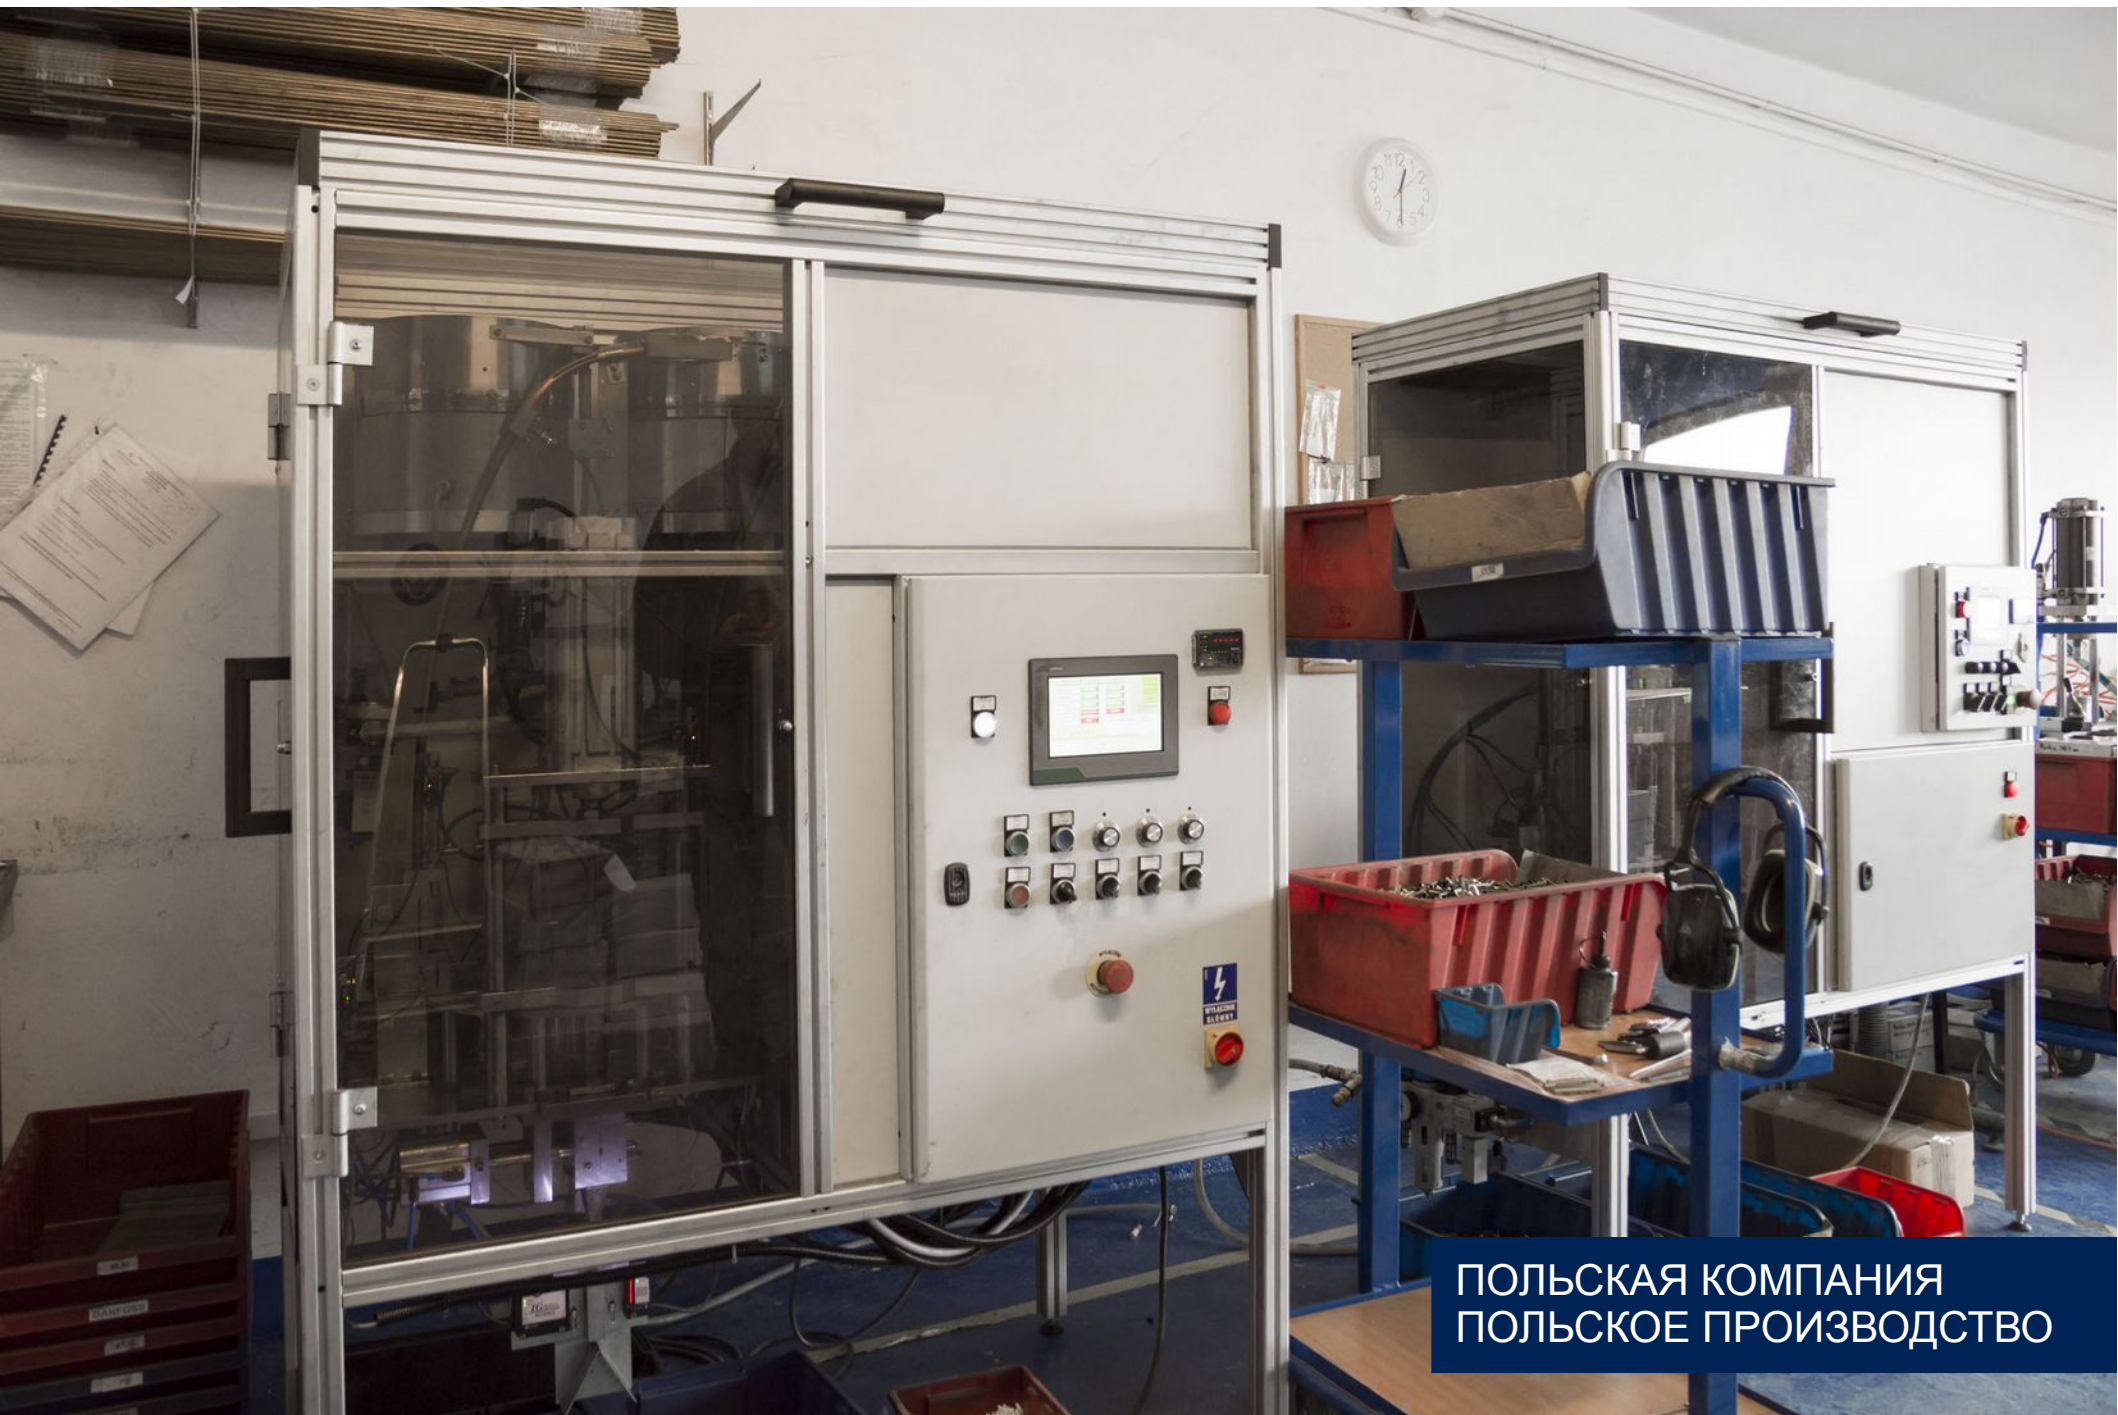

ПОЛЬСКАЯ КОМПАНИЯ
ПОЛЬСКОЕ ПРОИЗВОДСТВО