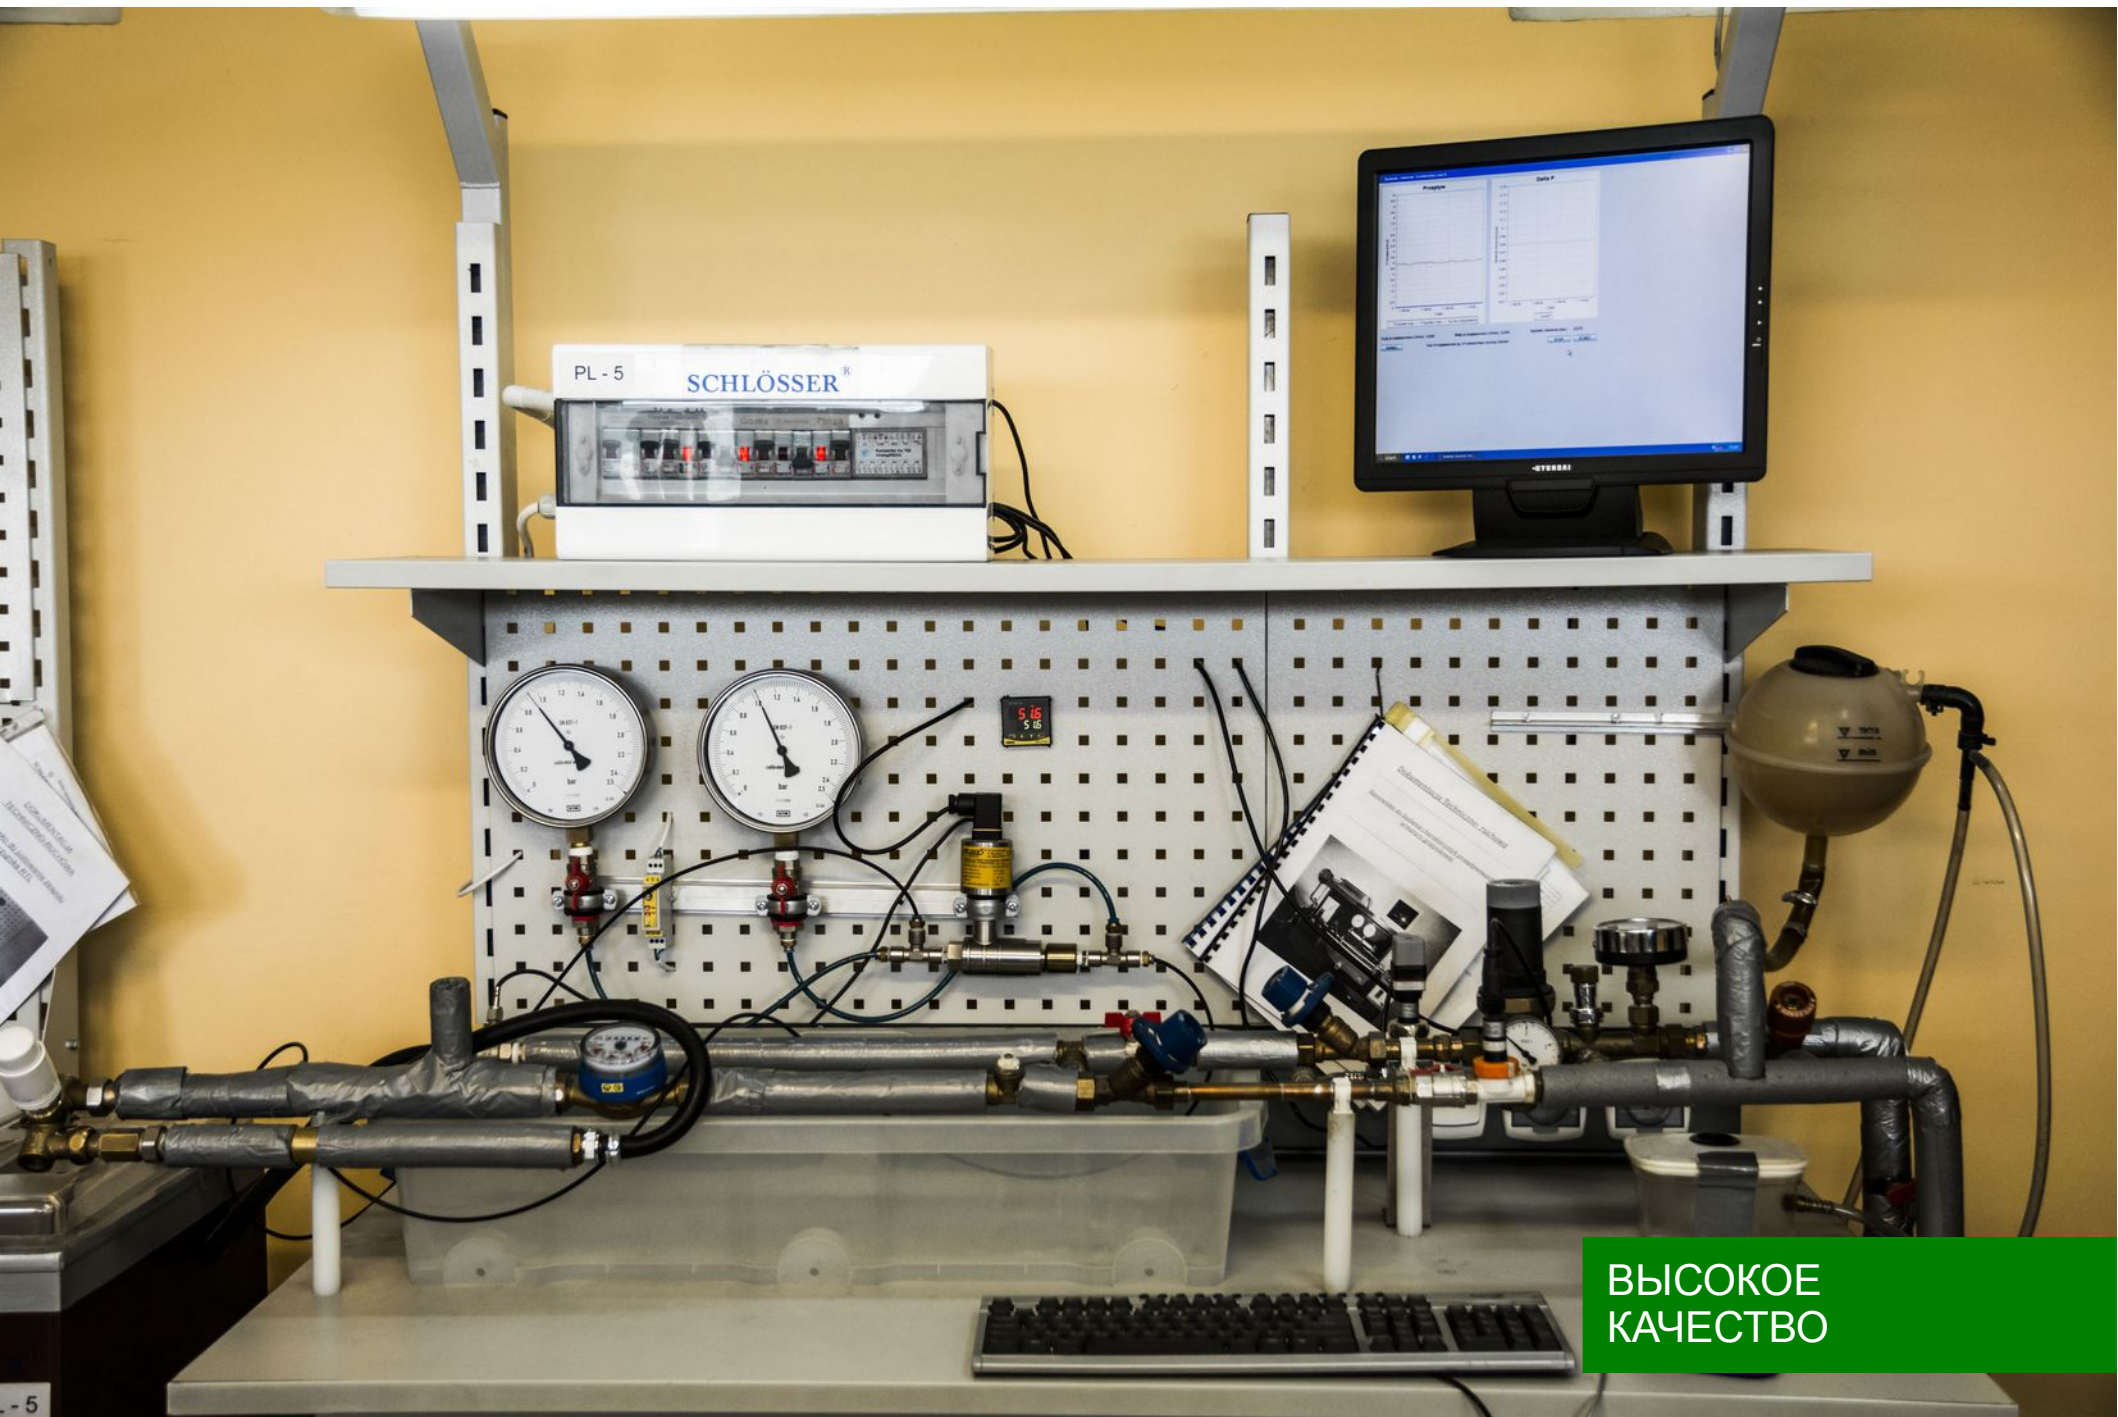

ВЫСОКОЕ
КАЧЕСТВО