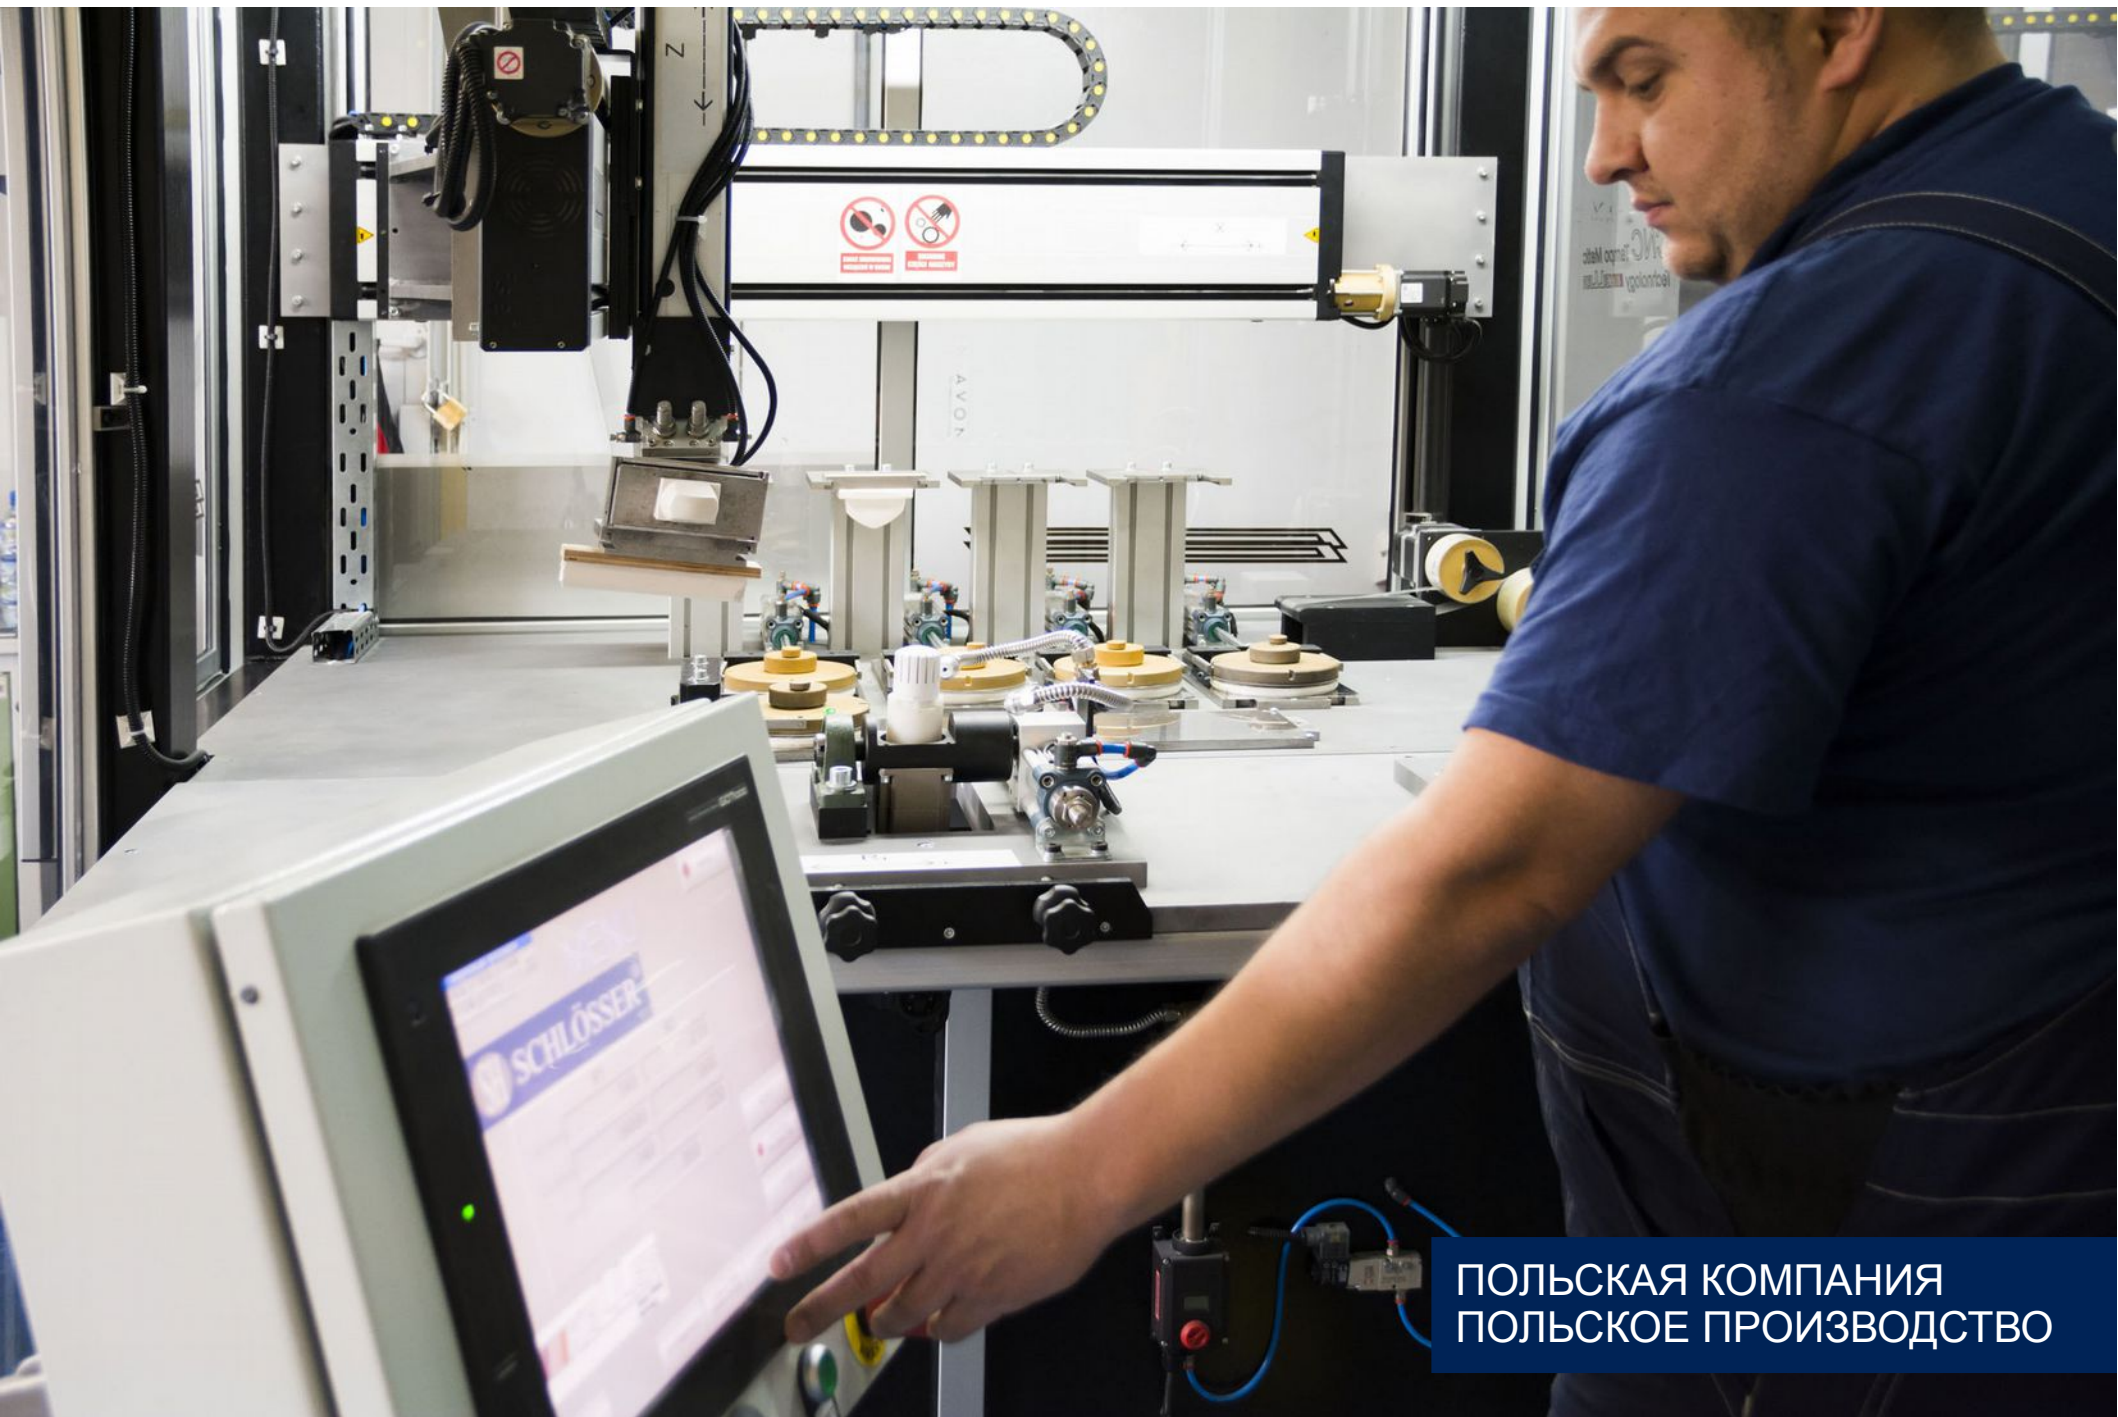

ПОЛЬСКАЯ КОМПАНИЯ
ПОЛЬСКОЕ ПРОИЗВОДСТВО