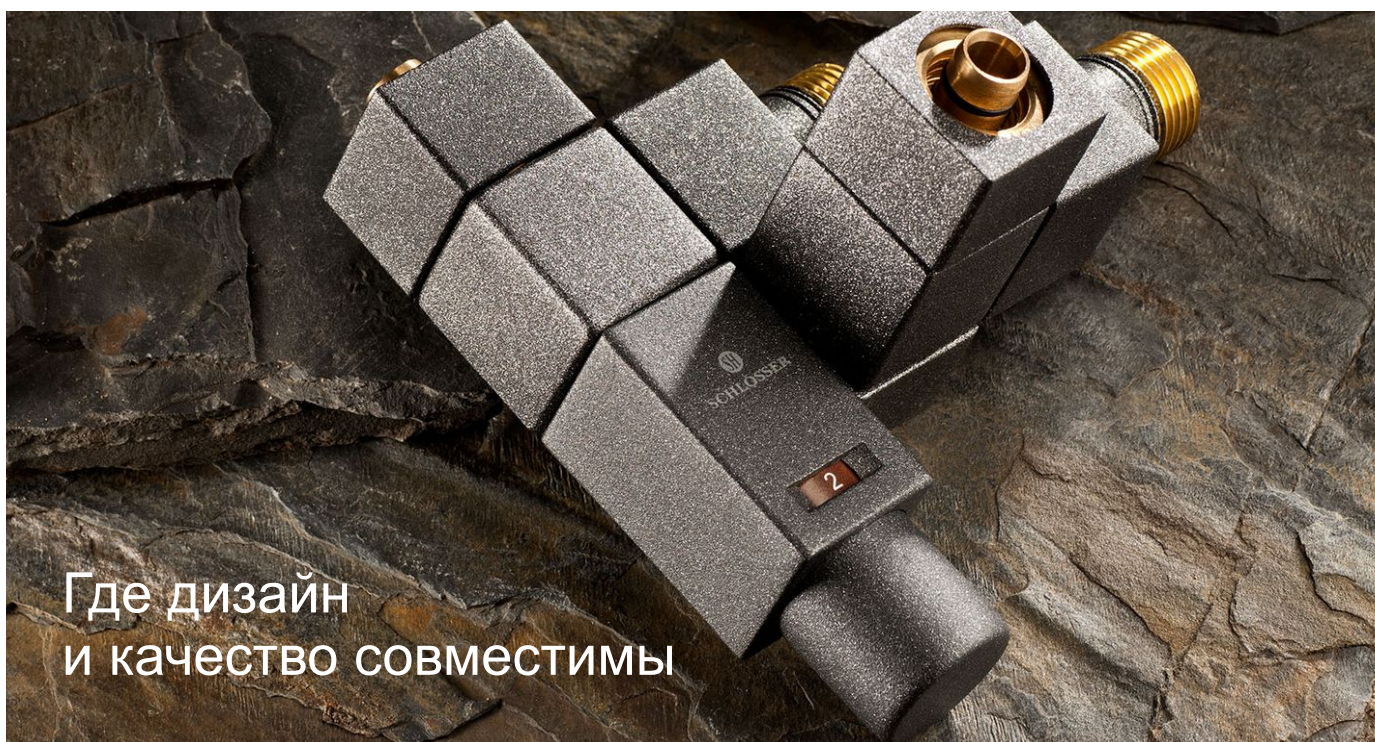

www.schlosser.com.pl