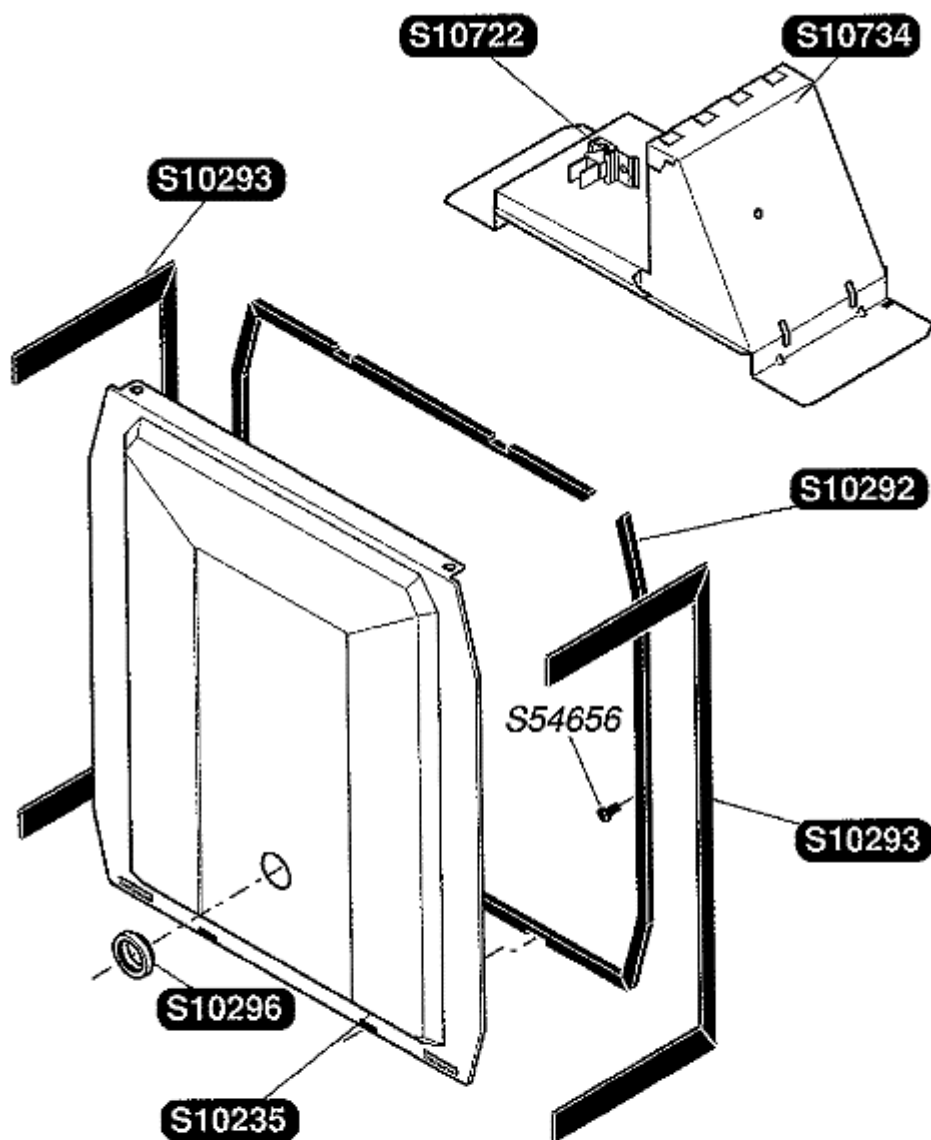

RU

Catalogue pièces de rechange
Spare parts catalogue
Ersatzteilliste

Saunier Duval

ISOFAST  

Isofast F35E H-MOD

ISOFAST F35E H-MOD

S10017	1	Декор
S10092	5	Крепление
S10122	5	Доводчик
S10227	1	Лицевая панель
S10228	1	Контрольная панель
S54611	15	Фиксатор крышки дисплейного блока
57232	1	Боковая панель (Правая)
57233	1	Боковая панель (Левая)
S54656	50	Винт

ISOFAST F35E H-MOD

S10235	1	Передняя панель
S10292	1	Уплотнение
S10293	1	Уплотнение боковых панелей
S10296	1	Прокладка
S10722	1	Термостат обратной тяги
S10734	1	Коробка тягопрерывателя
S54656	50	Прокладка