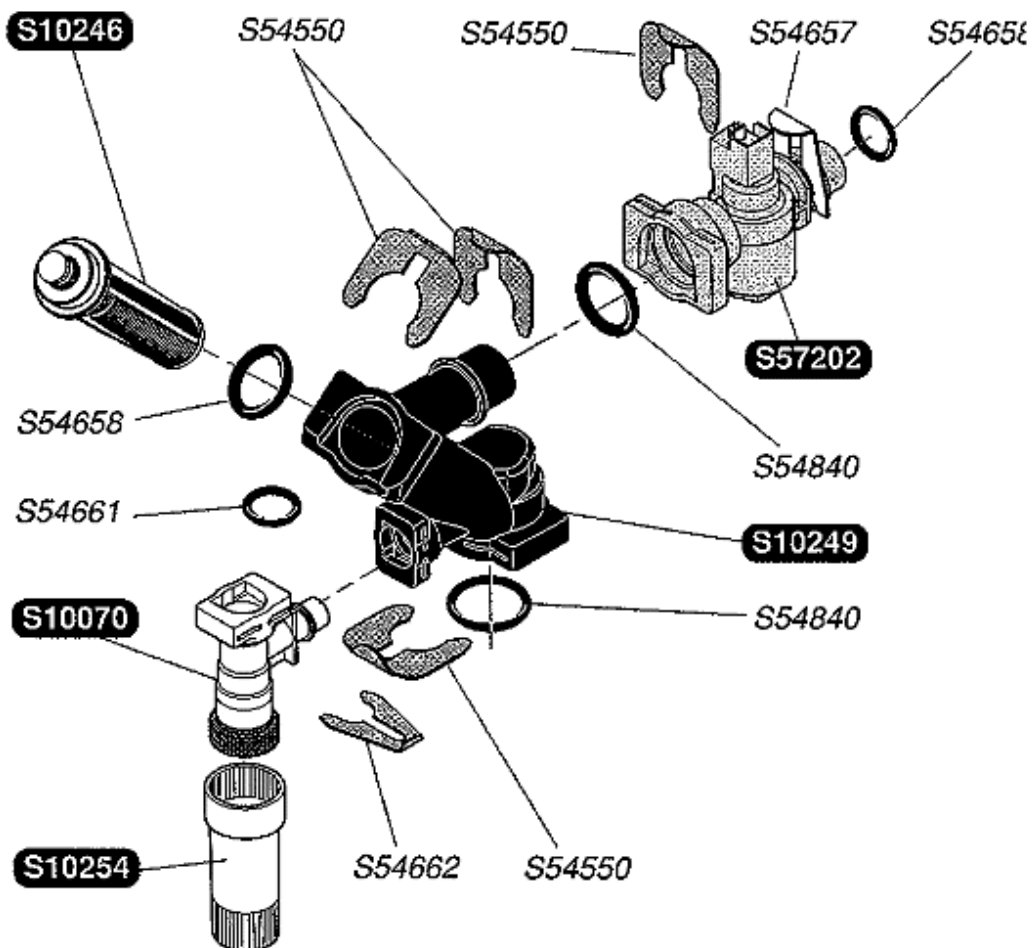

S

ISOFAST F35E H-MOD

S10248	1	Теплообменник
S54659	50	Винт
S54660	20	Прокладка

ISOFAST F35E H-MOD

S10067	1	Предохранительный клапан 3 бар.
S10072	1	Обратный клапан
S10255	1	Корпус 3-х ходового крана
S10306	1	Кабель 3-х ходового крана
S10537	1	Сервопривод 3-х ходового крана
S52617	1	Байпас
S54182	100	Прокладка
S54215	25	Прокладка
S54550	10	Зажим
S54657	10	Зажим
S54661	20	Прокладка
S54662	10	Зажим
S54664	20	Прокладка
S54665	20	Прокладка
S54840	10	Прокладка
S54909	15	Зажим
S57419	1	Предохранительный клапан 10 бар.

ISOFAST F35E H-MOD

S10070	1	Кран подпитки
S10246	1	Фильтр санитарной воды
S10249	1	Корпус ввода санитарной воды
S10254	1	Удлинитель крана подпитки
S54550	10	Зажим
S54657	10	Зажим
S54658	20	Прокладка
S54661	20	Прокладка
S54662	10	Зажим
S54840	10	Прокладка
S57202	1	Датчик расхода воды