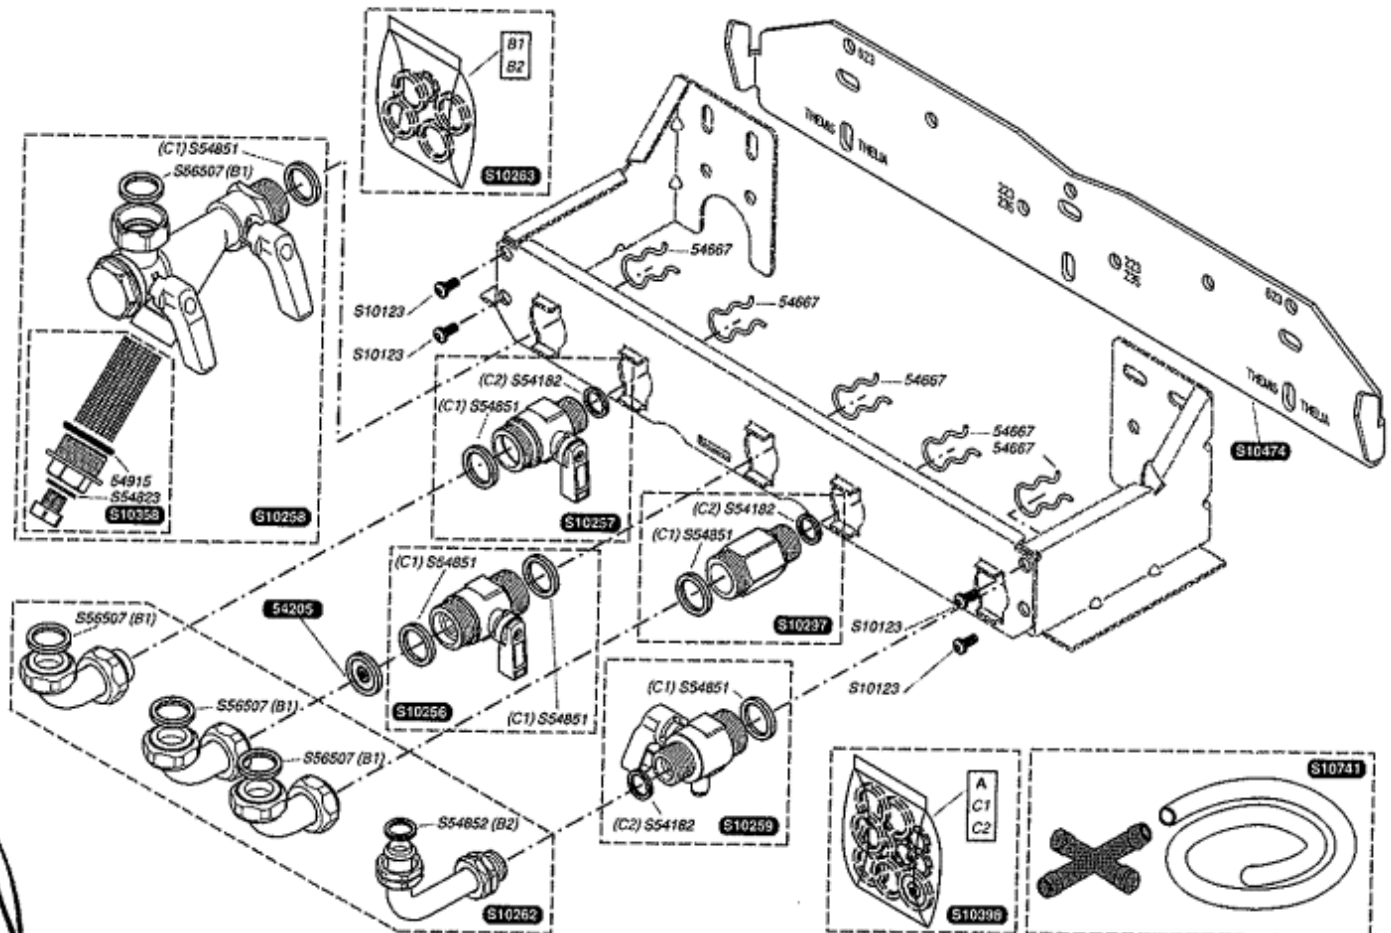

ISOFAST F35E H-MOD

S10070	1	Кран подпитки
S10246	1	Фильтр санитарной воды
S10249	1	Корпус ввода санитарной воды
S10254	1	Удлинитель крана подпитки
S54550	10	Зажим
S54657	10	Зажим
S54658	20	Прокладка
S54661	20	Прокладка
S54662	10	Зажим
S54840	10	Прокладка
S57202	1	Датчик расхода воды

ISOFAST F35E H-MOD

S10280	1	Труба подачи (от насоса к теплообменнику)
S10290	1	Газовая трубка
S10409	3	Ограничитель санитарной воды(d-10мм)
S10493	3	Ограничитель санитарной воды(d-18мм)
S10720	1	Трубка(от теплообменника к 3-х ход.клапану)
S10721	1	Телескопическая трубка
S54665	20	Прокладка
S54852	100	Прокладка
S54968	50	Прокладка

ISOFAST F35E H-MOD

S10051	1	Трубка присоединения расш. бака
S10253	1	Расширительный бак 12л.
S54661	20	Прокладка
S54662	10	Зажим
54671	10	Кольцевая прокладка

ISOFAST F35E H-MOD

S10123	25	
S10256	1	Кран холодной воды
S10257	1	Кран горячей воды
S10258	1	Фильтр отопительного контура с кранами
S10259	1	Газовый кран
S10262	1	Соединительный трубки
S10263	1	Комплект прокладок
S10297	1	Переходной ниппель
S10358	1	Фильтрующий элемент
S10398	1	Комплект прокладок
S10474	1	Верхняя крепежная планка котла
S10741	1	Силиконовая трубка
54205	10	Ограничитель расхода
54667	10	Зажим
S54182	100	Прокладка
S54823	50	Прокладка
S54851	100	Прокладка
S54852	100	Прокладка
54915	10	Прокладка
S56507	50	Прокладка