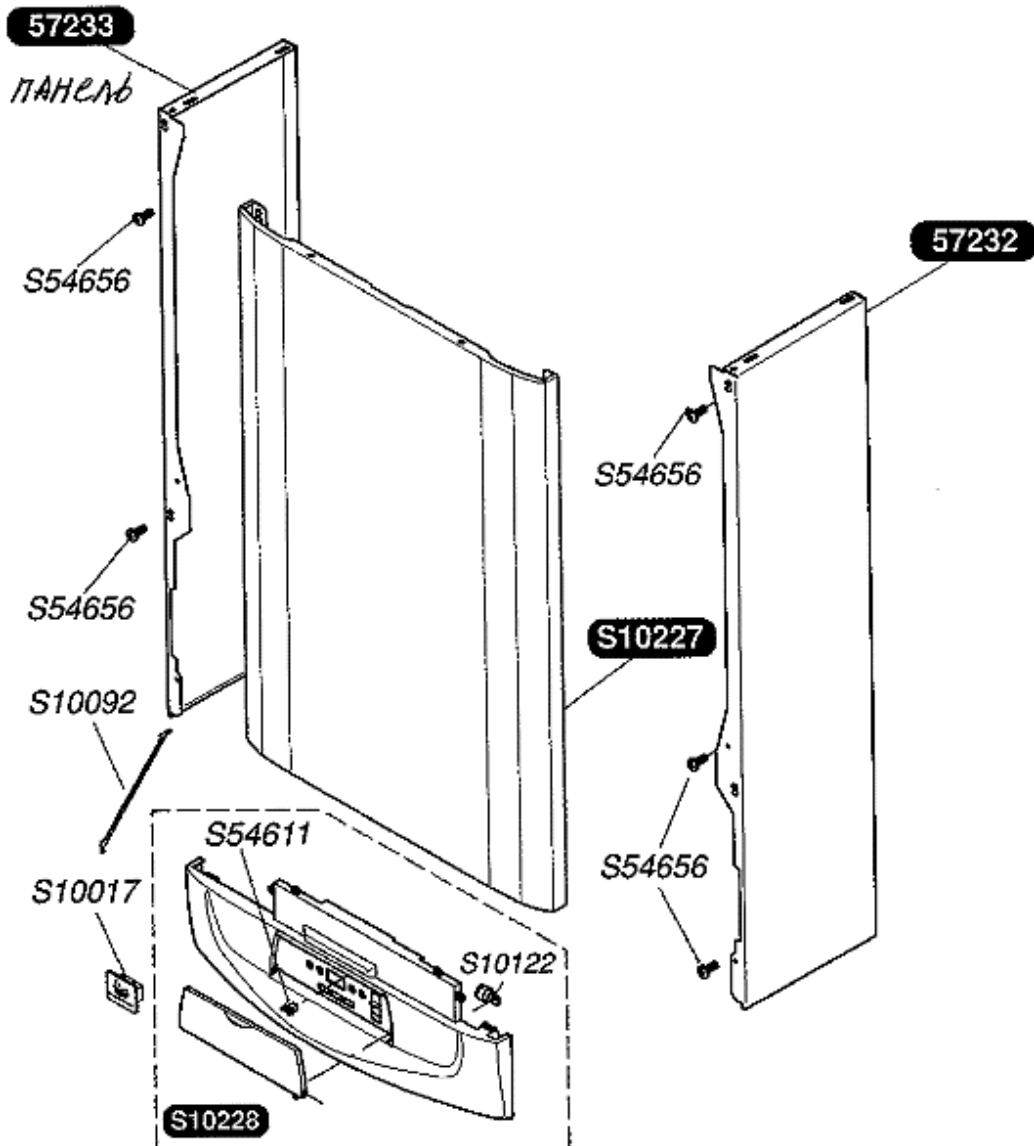

RU

Catalogue pièces de rechange
Spare parts catalogue
Ersatzteilliste

Saunier Duval

ISOFAST  

Isofast F35E H-MOD

ISOFAST F35E H-MOD

S10017	1	Декор
S10092	5	Крепление
S10122	5	Доводчик
S10227	1	Лицевая панель
S10228	1	Контрольная панель
S54611	15	Фиксатор крышки дисплейного блока
57232	1	Боковая панель (Правая)
57233	1	Боковая панель (Левая)
S54656	50	Винт

ISOFAST F35E H-MOD

S10235	1	Передняя панель
S10292	1	Уплотнение
S10293	1	Уплотнение боковых панелей
S10296	1	Прокладка
S10722	1	Термостат обратной тяги
S10734	1	Коробка тягопрерывателя
S54656	50	Прокладка