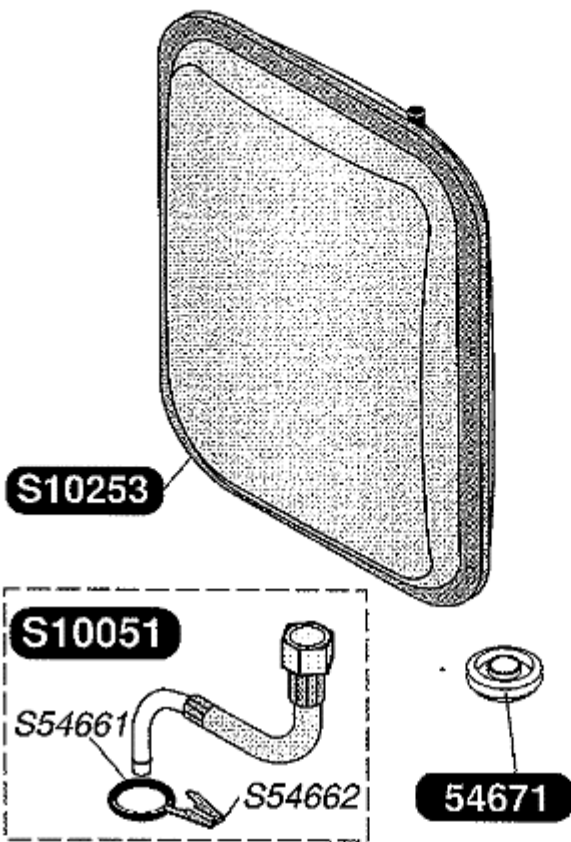

ISOFAST F35E H-MOD

S10051	1	Трубка присоединения расш. бака
S10253	1	Расширительный бак 12л.
S54661	20	Прокладка
S54662	10	Зажим
54671	10	Кольцевая прокладка