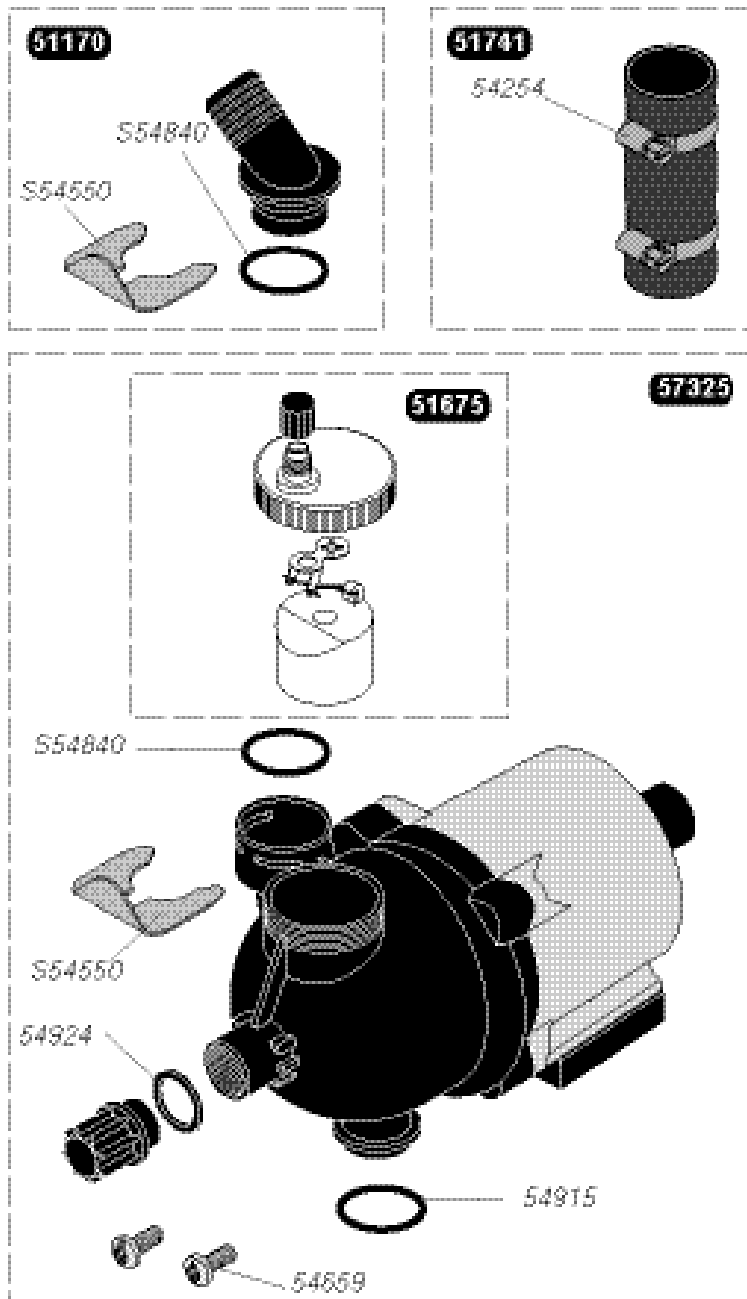

Isofast C 35 E1

Isofast F 35 E1

54221	50	Винт -Schraube - Screw
54659	50	Винт-Schraube - Screw
54915	10	Уплотнительное кольцо -O Ring - O Ring
57208	1	Трехходовый клапан Drei Wege Ventil Three way valve
57209	1	Группа насоса Hydropumpeneinheit Pump hydraulic block
57330	1	Теплообменник горячего водоснабжения Lamellenheizkörper Domestic heat exchanger
S52617	1	Байпасный винт Einbauteile Bypass By Pass
S54215	25	Уплотнительное кольцо -O Ring - O Ring
S54550	10	Фиксатор -Clip - Clip
S54657	10	Фиксатор 18 - Clip 18 - Clip 18
S54658	20	Уплотнительное кольцо -O Ring - O Ring
S54660	20	Прокладка -Dichtung - Washer
S54661	20	Уплотнительное кольцо -O Ring - O Ring
S54662	10	Фиксатор 10 - Clip 10 - Clip 10
S54663	10	Фиксатор -Clip - Clip
S54664	20	Уплотнительное кольцо -O Ring - O Ring
S54665	20	Уплотнительное кольцо -O Ring - O Ring
S54840	10	Уплотнительное кольцо -O Ring - O Ring
S54909	15	Фиксатор -Clip - Clip
S57202	1	Датчик горячего водоснабжения Temperaturfühler Domestic hot water sensor
S57205	1	Датчик давления Druckfühler System pressure sensor
S57206	1	Сервопривод трехходового клапана Motor für Dreiwegenventile Three way valve motor

25

Isoplast C 35 E1

Isoplast F 35 E1

51170	1	Выпускной патрубок Pumpenausgang Outlet pipe
51675	1	Воздухоотводчик Schwimmer Automatic air vent
51741	2	Шланг Schlauch Hose kit
54254	10	Хомут Schlauchschelle Hose clip
54659	50	ВИНТ Schraube Screw
54915	10	Уплотнительное кольцо O Ring O Ring
54924	10	Прокладка Dichtung Washer
57325	1	Насос Pumpe Pump
S54550	10	Фиксатор Clip Clip
S54840	10	Уплотнительное кольцо O Ring O Ring