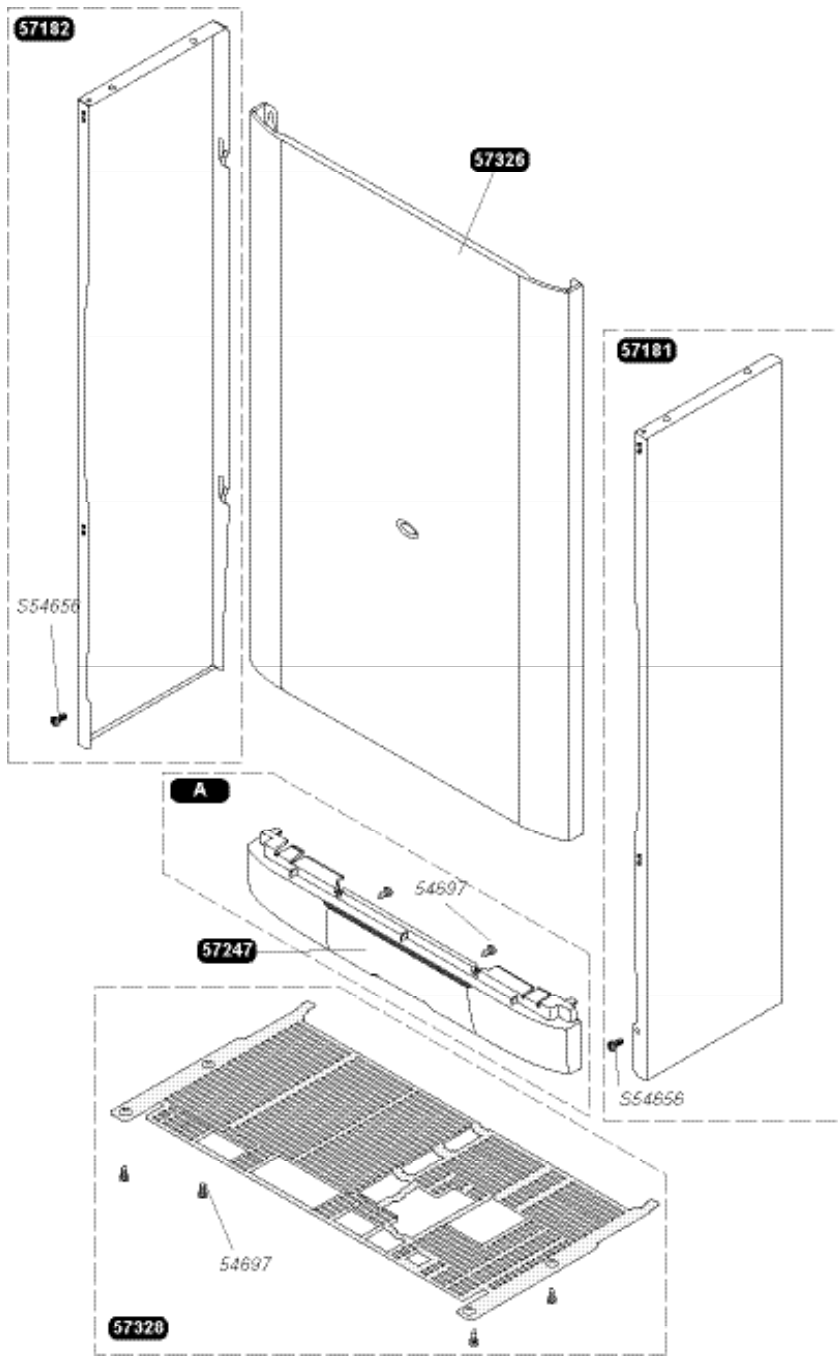

Запчасти

Ersatzteilliste

Spare parts

Isofast C 35 EL

54697	30		Винт Schraube Screw
57181	1		Боковая панель (правая) Seitenwand (rechts) Side panel (right)
57182	1		Боковая панель (левая) Seitenwand (links) Side panel (left)
57247	1		Дверца Bedienungsklappe Control panel cover
57326	1		Передняя панель Frontblech Front panel
57327	1	A	Декоративная панель Bedienungsfeld Control panel
57328	1		Нижняя решетка Grill Lower grill
S54656	50		Винт Schraube Screw

Наружные панели - Ummantelung - Casing

3

Isofast F 35 E1

54697	30		Винт Schraube Screw
57232	1		Боковая панель (правая) Seitenwand (rechts) Side panel (right)
57233	1		Боковая панель (левая) Seitenwand (links) Side panel (left)
57247	1		Дверца Bedienugsklappe Control panel cover
57326	1		Передняя панель Frontblech Front panel
57327	1	A	Декоративная панель Bedienungsfeld Control panel
57328	1		Нижняя решетка Grill Lower grill
S54656	50		Винт Schraube Screw