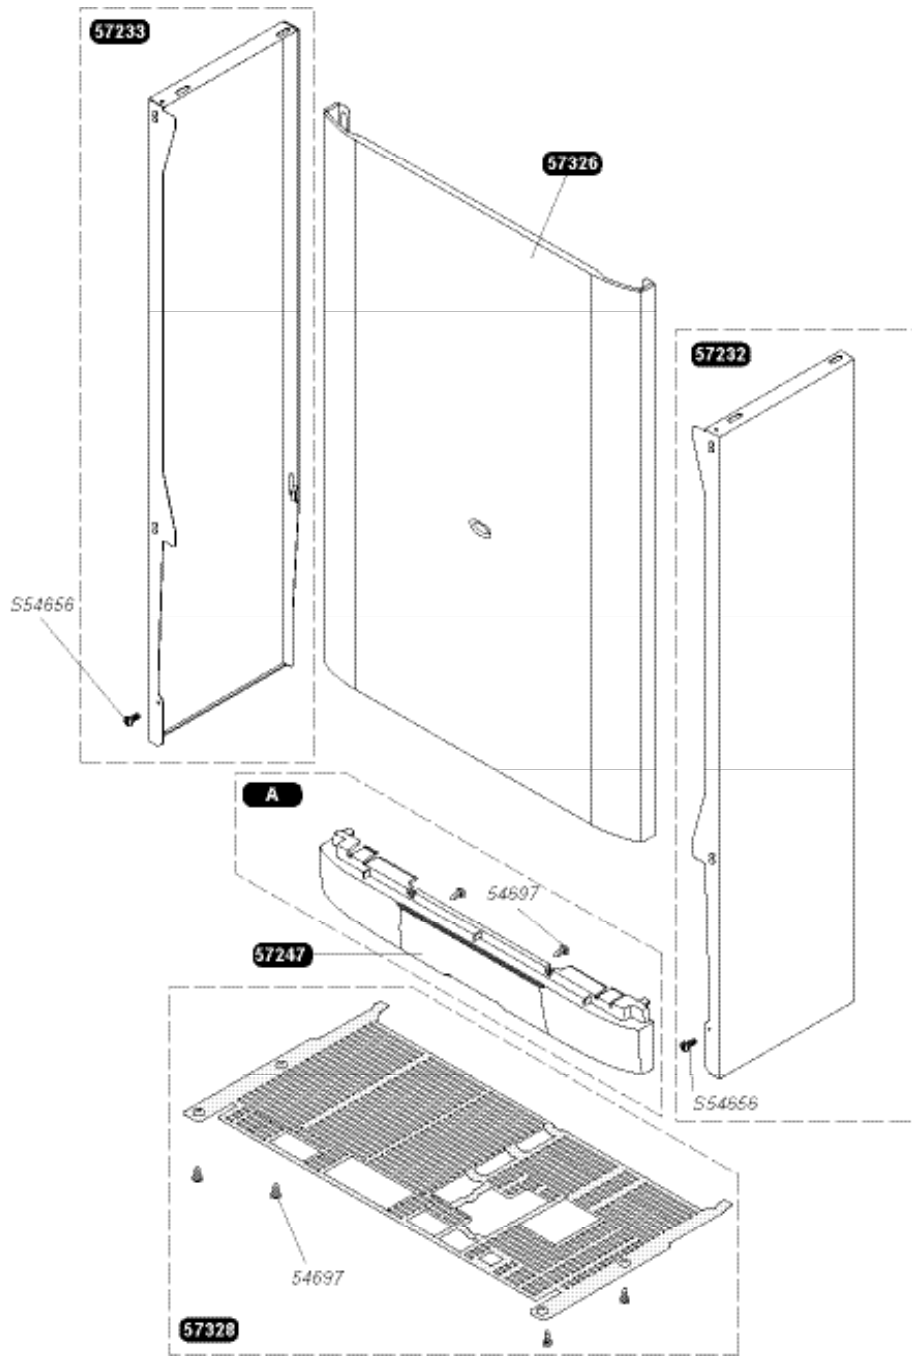

Isofast F 35 E1

54697	30		Винт Schraube Screw
57232	1		Боковая панель (правая) Seitenwand (rechts) Side panel (right)
57233	1		Боковая панель (левая) Seitenwand (links) Side panel (left)
57247	1		Дверца Bedienugsklappe Control panel cover
57326	1		Передняя панель Frontblech Front panel
57327	1	A	Декоративная панель Bedienungsfeld Control panel
57328	1		Нижняя решетка Grill Lower grill
S54656	50		Винт Schraube Screw

Наружные панели - Ummantelung - Casing

5