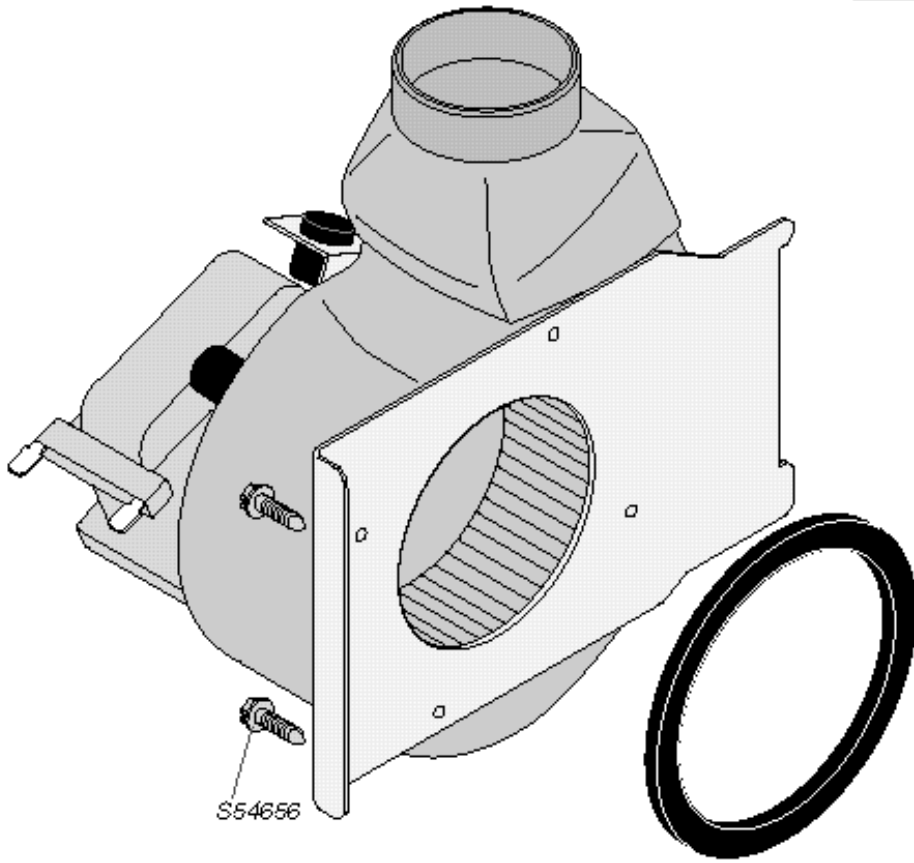

57238

33

Isofast C 35 E1

Isofast F 35 E1

57204	1	Накопитель 4 л Mikrospeicher 4 l Storage vessel 4 l
57249	1	Термоэлемент бойлера Widerstand Resistor
57250	1	Датчик температуры Temperaturfühler Temperature sensor
S54852	100	Прокладка Dichtung Washer