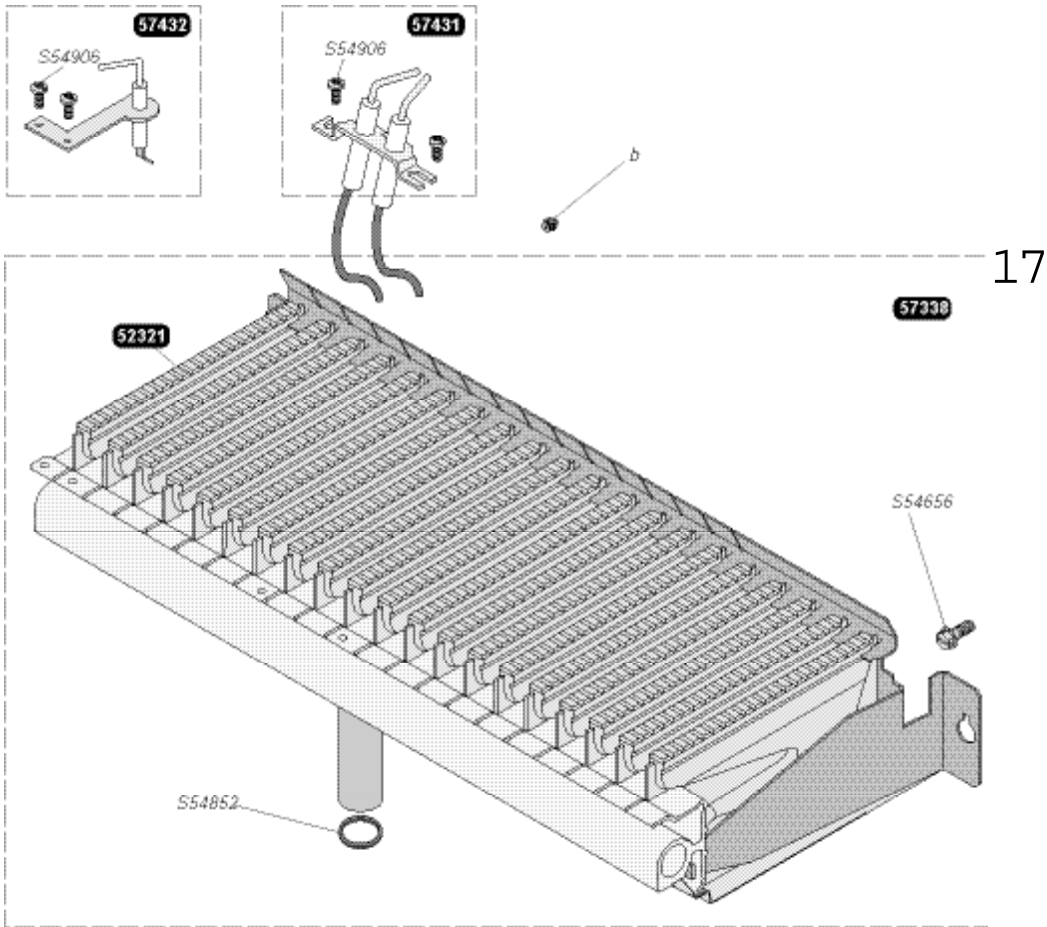

Горелка - Brenner - Pilot burner

Isofast C 35 E1
Isofast F 35 E1

53292	1		Крышка регулятора Regulatordeckel Regulator cover
54500	25		Винт датчика давления газа Messtutzenschraube Gas test point screw
54826	3		Мембрана Zwillings-Membranventil Double valve diaphragm
54905	25		Уплотнительное кольцо O Ring O Ring
57448	1	h	Газовый механизм G 20 Gasmechanismus G 20 Gas valve G 20
57429	1	h	Газовый механизм G 30 Gasmechanismus G 30 Gas valve G 30
S54852	100		Прокладка Dichtung W asher
S57434	1	A	Шаговый двигатель G 20 Motor G 20 Step motor G 20
S57435	1	A	Шаговый двигатель G 30 Motor G 30 Step motor G 30