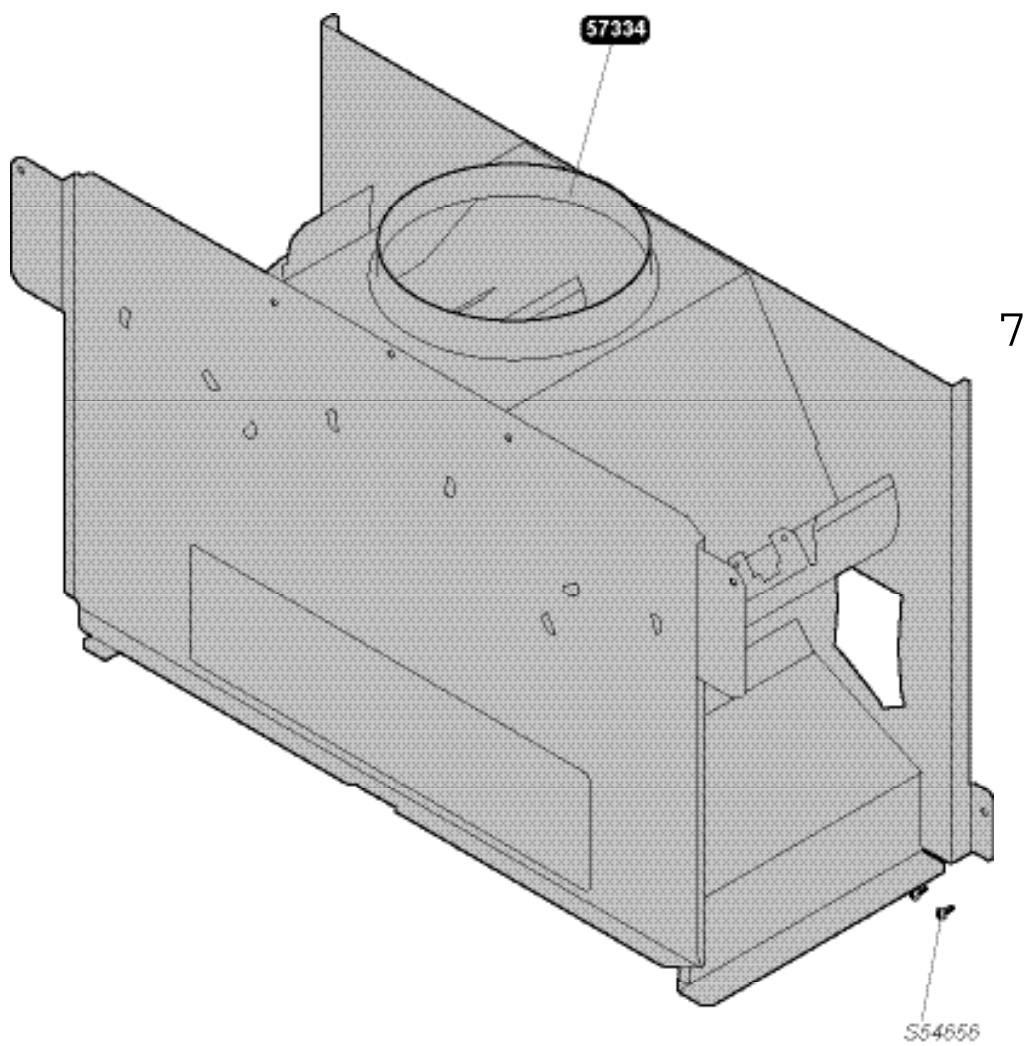

Запчасти

Ersatzteilliste

Spare parts

Isofast C 35 EL

54697	30		Винт Schraube Screw
57181	1		Боковая панель (правая) Seitenwand (rechts) Side panel (right)
57182	1		Боковая панель (левая) Seitenwand (links) Side panel (left)
57247	1		Дверца Bedienungsklappe Control panel cover
57326	1		Передняя панель Frontblech Front panel
57327	1	A	Декоративная панель Bedienungsfeld Control panel
57328	1		Нижняя решетка Grill Lower grill
S54656	50		Винт Schraube Screw

Наружные панели - Ummantelung - Casing

3

Isofast F 35 E1

54697	30		Винт Schraube Screw
57232	1		Боковая панель (правая) Seitenwand (rechts) Side panel (right)
57233	1		Боковая панель (левая) Seitenwand (links) Side panel (left)
57247	1		Дверца Bedienugsklappe Control panel cover
57326	1		Передняя панель Frontblech Front panel
57327	1	A	Декоративная панель Bedienungsfeld Control panel
57328	1		Нижняя решетка Grill Lower grill
S54656	50		Винт Schraube Screw

Наружные панели - Ummantelung - Casing

5

Isofast C 35 E1

57334	1	Коробка тягопрерывателя Stromungssicherung Draught diverter
S54656	50	ВИНТ Schraube Screw

Коллектор отходящих газов -Rahmen - Frame

Isofast F 35 E1