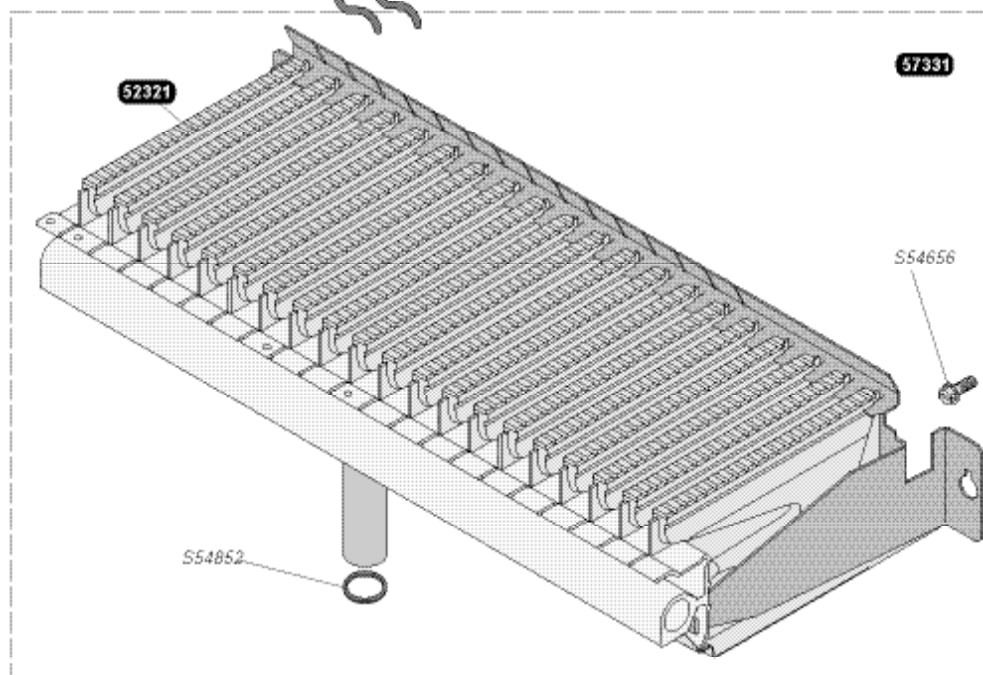

Isofast C 35 E1

52321	4		Стержень горелки Brennerarm Burner blade
52969	16	b	Форсунки G 20 Brennerdüse G 20 Burner injector G 20
52992	16	b	Форсунки G 20 Brennerdüse G 20 Burner injector G 20
57432	1		Блок горелок Zündelektrode Sense electrode
57331	1		Электрод розжига Brenner Burner
57431	1		Электрод контроля пламени Zündelektrode Ignition electrode
S54656	50		Винт Schraube Screw
S54852	100		Прокладка Dichtung Washer
S54906	50		Винт Schraube Screw

Горелка - Brenner - Pilot burner

15