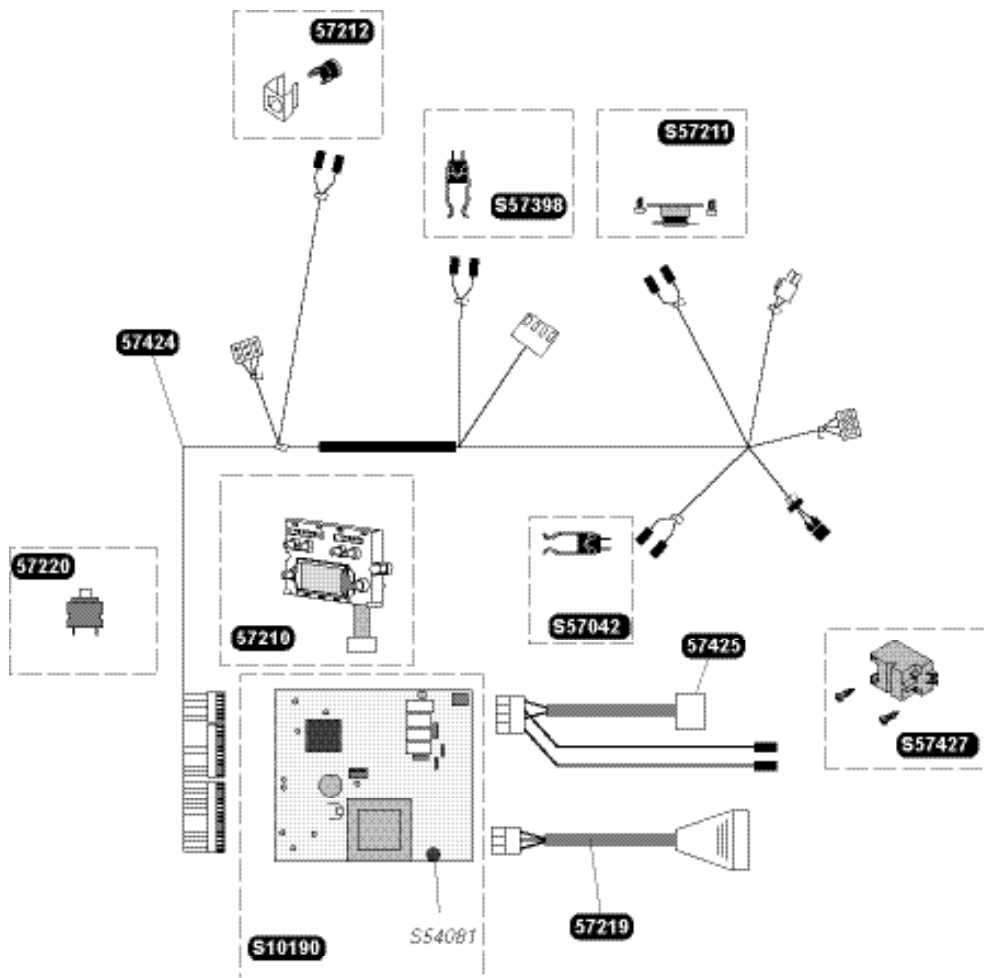

Горелка - Brenner - Pilot burner

15

Isoplast F 35 E1

52321	4		Стержень горелки Brennerarm Burner blade
52969	16	b	Форсунки G 20 Brennerd se G 20 Burner injector G 20
52992	16	b	Форсунки G 20 Brennerd se G 20 Burner injector G 20
57338	1		Блок горелок Brenner Burner
57431	1		Электрод розжига Z ndelektrode Ignition electrode
57432	1		Электрод контроля пламени berwachungselektrode Sense electrode
S54656	50		ВИНТ Schraube Screw
S54852	100		Прокладка Dichtung W asher
S54906	50		ВИНТ Schraube Screw

Горелка - Brenner - Pilot burner

Isofast C 35 E1
Isofast F 35 E1

53292	1		Крышка регулятора Regulatordeckel Regulator cover
54500	25		Винт датчика давления газа Messtutzenschraube Gas test point screw
54826	3		Мембрана Zwillings-Membranventil Double valve diaphragm
54905	25		Уплотнительное кольцо O Ring O Ring
57448	1	h	Газовый механизм G 20 Gasmechanismus G 20 Gas valve G 20
57429	1	h	Газовый механизм G 30 Gasmechanismus G 30 Gas valve G 30
S54852	100		Прокладка Dichtung W asher
S57434	1	A	Шаговый двигатель G 20 Motor G 20 Step motor G 20
S57435	1	A	Шаговый двигатель G 30 Motor G 30 Step motor G 30

Isoplast C 35 E1

57210	1	Модуль дисплея Anzeigemodul Display module
57212	1	Датчик перегрева Temperaturbegrenzer Overheat thermostat
57219	1	Жгут трехходового клапана Strang Dreiwegenventil 3 way valve harness
57220	1	Выключатель Schalter ON/OFF Switch ON/OFF
57424	1	Жгут Kabelbaum Wiring harness
57425	1	Провод розжига Zündkabel Ignition lead
57430	1	Печатная плата Gedruckte Schaltung Printed circuit board
S54081	5	Предохранитель 125mA Sicherung 125 Ma Fuse 125 mA
S57042	1	Датчик температуры горячего водоснабжения Temperaturfühler Domestic hot water sensor
S57211	1	Датчик перетока отходящих газов Thermostat SRC SRC thermostat
S57398	1	Датчик температуры отопления Heizungsfühler Central heating temperature sensor
S57427	1	Трансформатор розжига Zündtrafo Spark generator