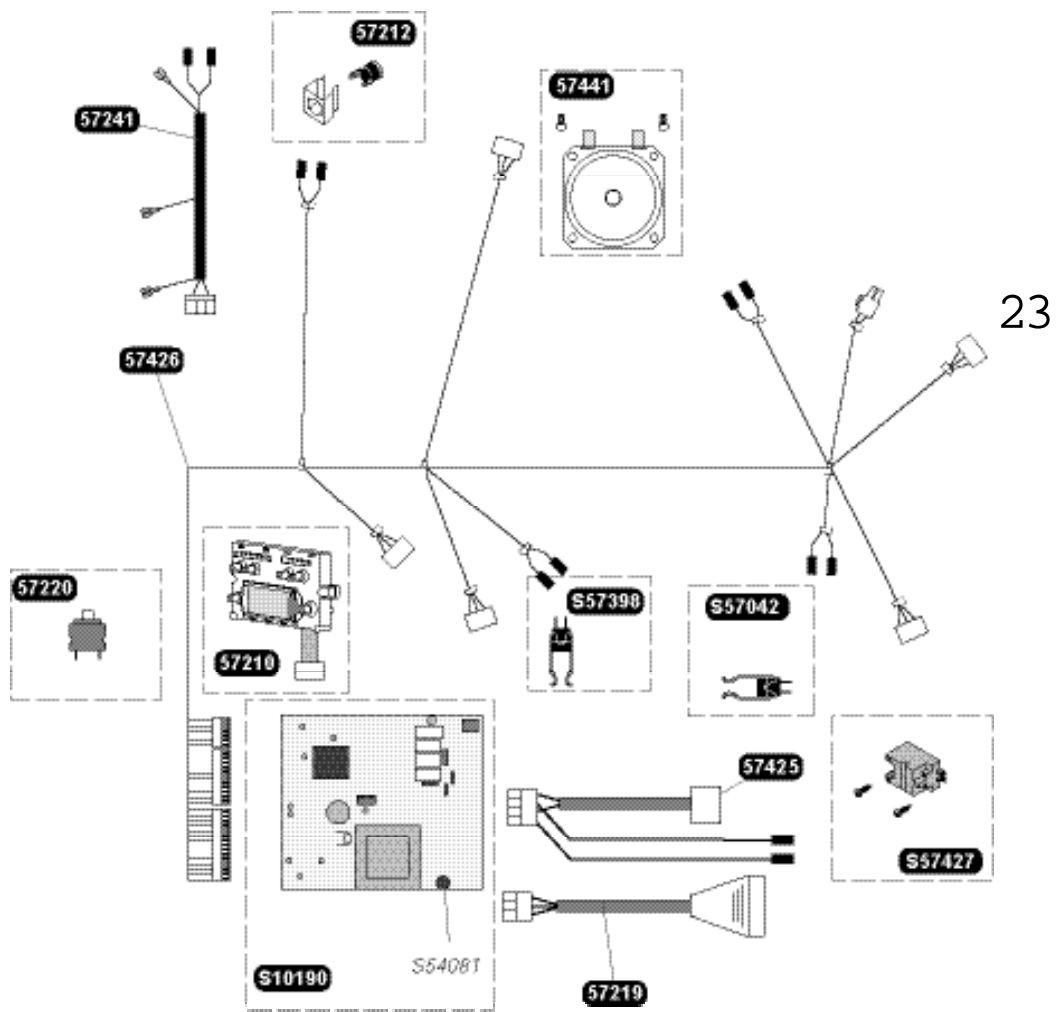

Isofast F 35 E1

57210	1	Модуль дисплея Anzeigemodul Display module
57212	1	Датчик перегрева Temperaturbegrenzer Overheat thermostat
57219	1	Жгут трехходового клапана Strang Dreiwegenventil 3 way valve harness
57220	1	Выключатель Schalter ON/OFF Switch ON/OFF
57241	1	Жгут вентилятора Ventilator Kabelbündel Fan harness
57425	1	Провод розжига Zündkabel Ignition lead
57426	1	Жгут Kabelbaum Wiring harness
57441	1	Датчик давления Druckpressostat Air pressure switch
S10190	1	Печатная плата Gedruckte Schaltung Printed circuit board
S57042	1	Датчик температуры горячего водоснабжения Temperaturfühler Domestic hot water sensor
S54081	5	Предохранитель 125 mA Sicherung 125 mA Fuse 125 mA
S57398	1	Датчик температуры отопления Heizungsfühler Central heating temperature sensor
S57427	1	Трансформатор розжига Zündtrafo Spark generator