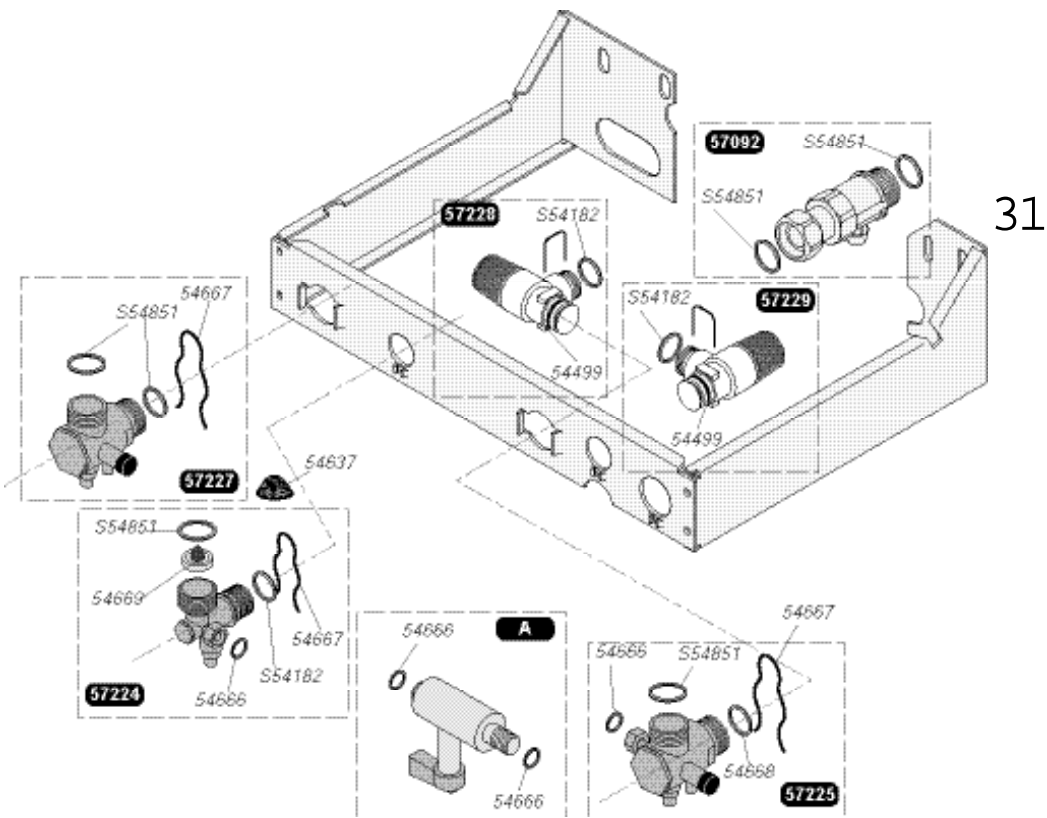

Isofast C 35 E1

Isofast F 35 E1

57333	1	Расширительный бак 12 л
		Ausdehnungsef 12 l
		Expansion vessel 12 l

57333

29

Isofast C 35 E1

Isofast F 35 E1

54499	20		Уплотнительное кольцо - O Ring - O Ring
54637	10		Фильтр - Filter - Filter
54666	50		Прокладка - Dichtung - Washer
54667	10		Фиксатор - Clip - Clip
54668	20		Прокладка - Dichtung - Washer
54669	10		Ограничитель расхода 16 л Wassermengenbegrenzer 16 l Flow limiter 16 l
57092	1		Газовый кран Gashahn Gas cock
57224	1		Кран подпитки холодной воды Einla hahn Kaltwasser Cold water inlet cock
57225	1		Кран подачи Abla hahn Heizung Heating flow cock
57227	1		Кран обратки R ckhahn Heizung Heating return cock
57228	1		Предохранительный клапан 3 бар Sicherheitsventil 3 bars Safety valve 3 bars
57229	1		Предохранительный клапан 10 бар Sicherheitsventil 10 bars Safety valve 10 bars
57230	1	A	Кран заполнения системы F llhahn Filling cock
S54182	100		Прокладка - Dichtung - Washer
S54851	100		Прокладка - Dichtung - Washer