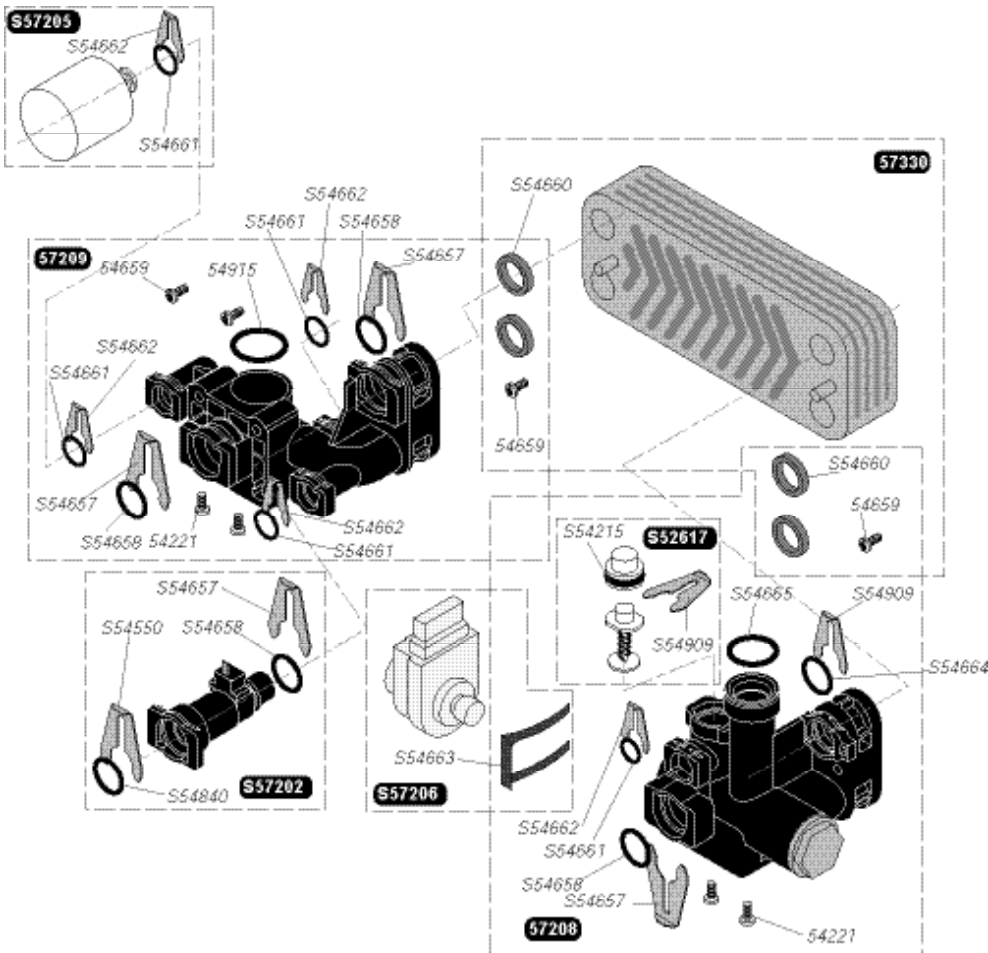

Isofast F 35 E1

57210	1	Модуль дисплея Anzeigemodul Display module
57212	1	Датчик перегрева Temperaturbegrenzer Overheat thermostat
57219	1	Жгут трехходового клапана Strang Dreiwegenventil 3 way valve harness
57220	1	Выключатель Schalter ON/OFF Switch ON/OFF
57241	1	Жгут вентилятора Ventilator Kabelbündel Fan harness
57425	1	Провод розжига Zündkabel Ignition lead
57426	1	Жгут Kabelbaum Wiring harness
57441	1	Датчик давления Druckpressostat Air pressure switch
S10190	1	Печатная плата Gedruckte Schaltung Printed circuit board
S57042	1	Датчик температуры горячего водоснабжения Temperaturfühler Domestic hot water sensor
S54081	5	Предохранитель 125 mA Sicherung 125 mA Fuse 125 mA
S57398	1	Датчик температуры отопления Heizungsfühler Central heating temperature sensor
S57427	1	Трансформатор розжига Zündtrafo Spark generator

Isofast C 35 E1

Isofast F 35 E1

54221	50	Винт -Schraube - Screw
54659	50	Винт-Schraube - Screw
54915	10	Уплотнительное кольцо -O Ring - O Ring
57208	1	Трехходовый клапан Drei Wege Ventil Three way valve
57209	1	Группа насоса Hydropumpeneinheit Pump hydraulic block
57330	1	Теплообменник горячего водоснабжения Lamellenheizkörper Domestic heat exchanger
S52617	1	Байпасный винт Einbauteile Bypass By Pass
S54215	25	Уплотнительное кольцо -O Ring - O Ring
S54550	10	Фиксатор -Clip - Clip
S54657	10	Фиксатор 18 - Clip 18 - Clip 18
S54658	20	Уплотнительное кольцо -O Ring - O Ring
S54660	20	Прокладка -Dichtung - Washer
S54661	20	Уплотнительное кольцо -O Ring - O Ring
S54662	10	Фиксатор 10 - Clip 10 - Clip 10
S54663	10	Фиксатор -Clip - Clip
S54664	20	Уплотнительное кольцо -O Ring - O Ring
S54665	20	Уплотнительное кольцо -O Ring - O Ring
S54840	10	Уплотнительное кольцо -O Ring - O Ring
S54909	15	Фиксатор -Clip - Clip
S57202	1	Датчик горячего водоснабжения Temperaturfühler Domestic hot water sensor
S57205	1	Датчик давления Druckfühler System pressure sensor
S57206	1	Сервопривод трехходового клапана Motor für Dreiwegenventile Three way valve motor