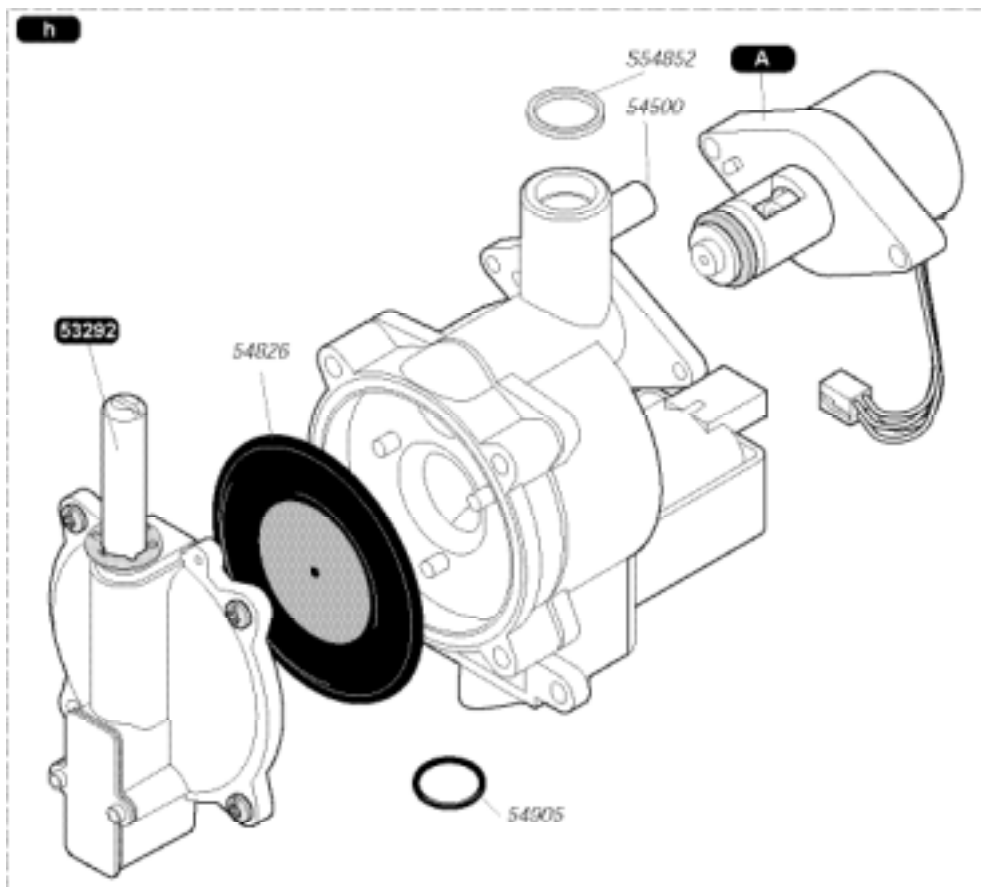

Горелка - Brenner - Pilot burner

Isofast C 35 E1
Isofast F 35 E1

53292	1		Крышка регулятора Regulatordeckel Regulator cover
54500	25		Винт датчика давления газа Messtutzenschraube Gas test point screw
54826	3		Мембрана Zwillings-Membranventil Double valve diaphragm
54905	25		Уплотнительное кольцо O Ring O Ring
57448	1	h	Газовый механизм G 20 Gasmechanismus G 20 Gas valve G 20
57429	1	h	Газовый механизм G 30 Gasmechanismus G 30 Gas valve G 30
S54852	100		Прокладка Dichtung W asher
S57434	1	A	Шаговый двигатель G 20 Motor G 20 Step motor G 20
S57435	1	A	Шаговый двигатель G 30 Motor G 30 Step motor G 30