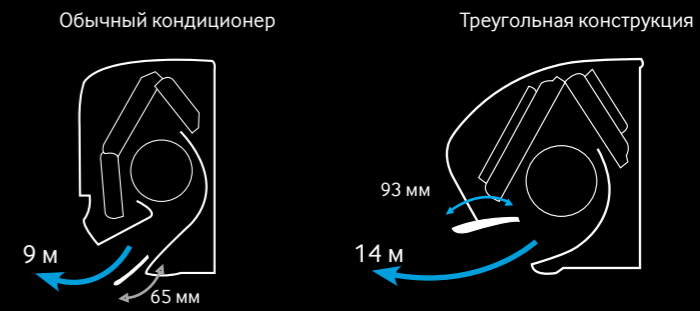

МОЩНЫЙ

Угол воздуховыпускного отверстия изменен по сравнению со стандартными моделями, и теперь поток воздуха ощущается на расстоянии до 14 метров.

1 Больше воздуха на входе

Шире воздухоприемник.

2 Больше поток воздуха