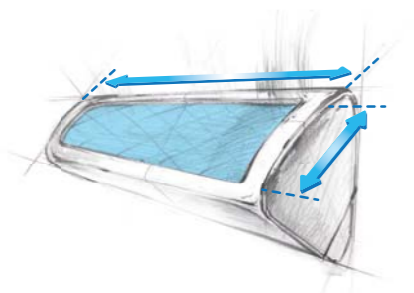

ЭФФЕКТИВНЫЙ

Новый кондиционер Samsung охлаждает воздух на 26 % быстрее, чем традиционные модели.

КОМФОРТНЫЙ

Ширина и угол воздуховыпускного отверстия продуманы таким образом, что воздух распространяется по всему помещению, проникая практически в каждый уголок.

МОЩНЫЙ

Угол воздуховыпускного отверстия изменен по сравнению со стандартными моделями, и теперь поток воздуха ощущается на расстоянии до 14 метров.

1 Больше воздуха на входе

Шире воздухоприемник.

2 Больше поток воздуха