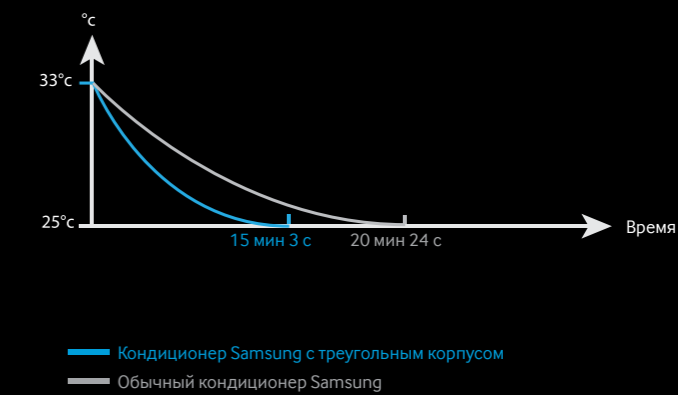

КОМФОРТНЫЙ

Ширина и угол воздуховыпускного отверстия продуманы таким образом, что воздух распространяется по всему помещению, проникая практически в каждый уголок.