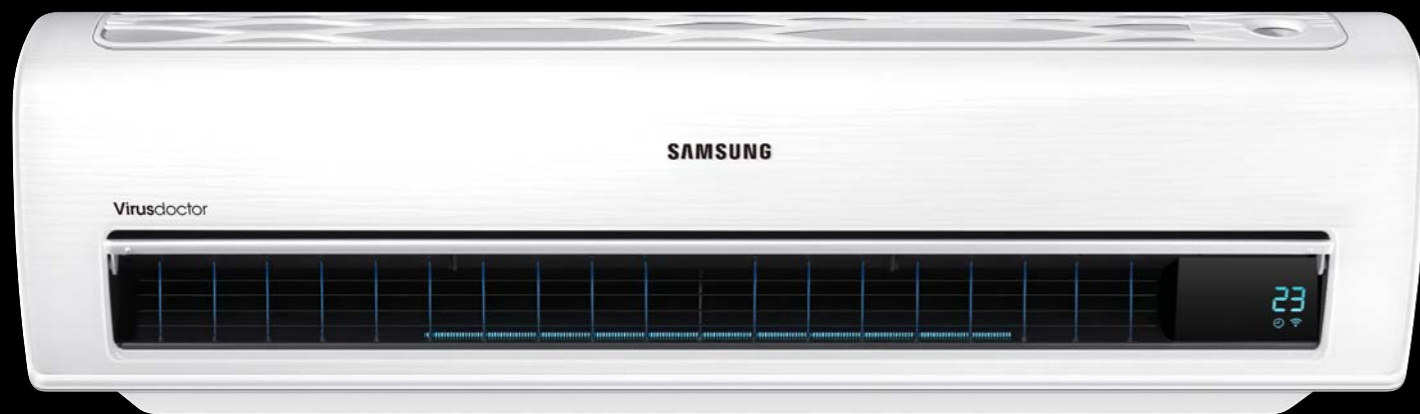

Легкосъемный воздушный фильтр Easy Filter

Воздушный фильтр высокой степени очистки Full HD

Нейтрализация вирусов и бактерий Virus Doctor

Режим комфортного сна
Good sleep

PRESTIGE

AR09HQSDAWKNER

AR12HQSDCWKNER

Цифровой индикатор температуры

Легкосъемный воздушный фильтр Easy Filter

Нейтрализация вирусов и бактерий Virus Doctor

Режим быстрого охлаждения Fast cool

Воздушный фильтр высокой степени очистки Full HD

Режим комфортного сна Good sleep