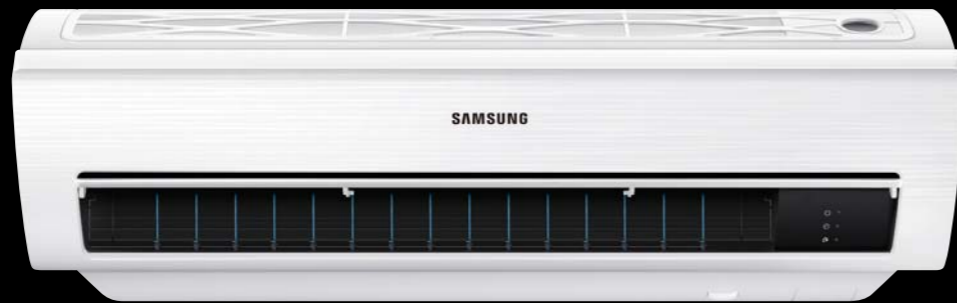

STANDARD 2

AR07JQFNAWKNER
AR09JQFNAWKNER
AR12JQFNCKNER
AR18JQFNAWKNER
AR24JQFNAWKNER

Легкоъемный воздушный
фильтр Easy Filter

Режим быстрого
охлаждения
Fast cool

Воздушный фильтр высокой
степени очистки Full HD

Режим комфортного сна
Good sleep