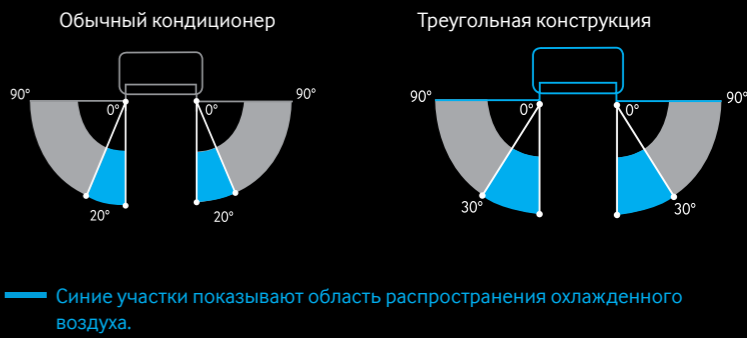

МОЩНЫЙ

Угол воздуховыпускного отверстия изменен по сравнению со стандартными моделями, и теперь поток воздуха ощущается на расстоянии до 14 метров.

1 Больше воздуха на входе

Шире воздухоприемник.

2 Больше поток воздуха