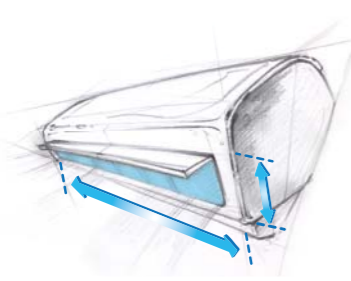

3 Больше воздуха на выходе

Шире диффузор.