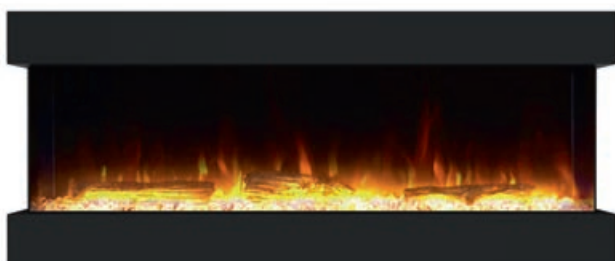

Astra 60 RF

Мощность обогрева: до 1.5 кВт
Габариты (ВхШхГ), мм: 680x1624x320
Тип: встраиваемый
Цвет: черный
Пульт ДУ