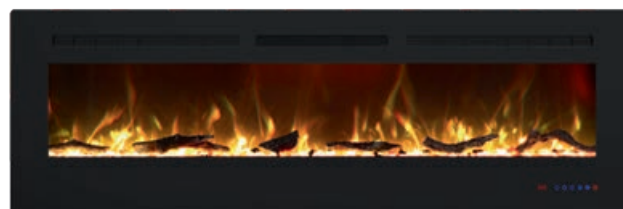

Galaxy 60 RF

Мощность обогрева: до 1.5 кВт
Габариты (ВхШхГ), мм: 450x1520x145
Тип: встраиваемый
Цвет: черный
Пульт ДУ