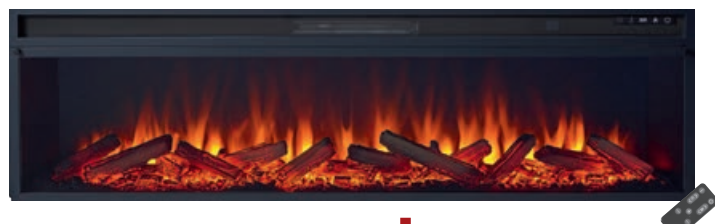

Vision 60 LED LOG

Мощность обогрева: до 1.5 кВт
Габариты (ВхШхГ), мм: 425x1461x210
Звуковая имитация потрескивания дров
Тип: встраиваемый
Цвет: черный
Вес нетто: 28,1 кг
Вес брутто: 35,7 кг