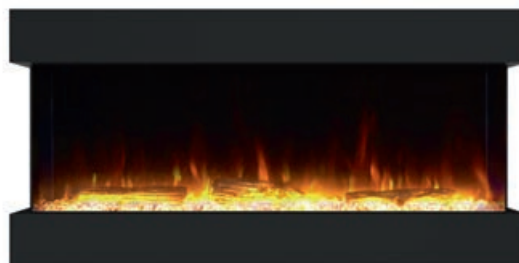

Astra 50 RF

Мощность обогрева: до 1.5 кВт
Габариты (ВхШхГ), мм: 680x1370x320
Тип: встраиваемый
Цвет: черный
Пульт ДУ