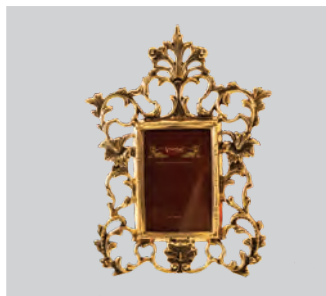

Каминные аксессуары Virtus (Испания)

Фоторамки

Артикул: 4788В
Размер, см: 26 x 19
Цвет: Полированная бронза с античной патиной. Материал: Бронза