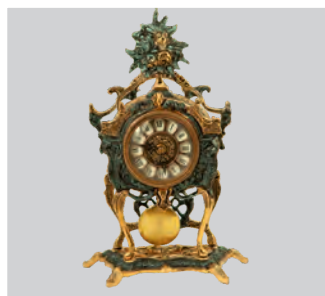

Часы

Артикул: 5223Р
Размер, см: 34 x 22
Цвет: Синяя глазурь
Материал: Бронза