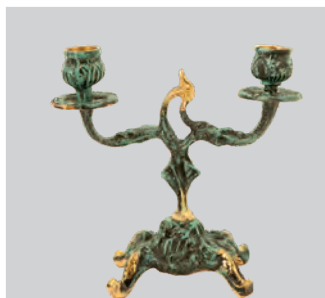

Подсвечники

Артикул: 4152Р
Размер, см: 45 x 22
Цвет: Синяя глазурь
Материал: Бронза

Подсвечники

Артикул: 4205Р
Размер, см: 26 x 23
Цвет: Синяя глазурь
Материал: Бронза

Каминные аксессуары Virtus (Испания)