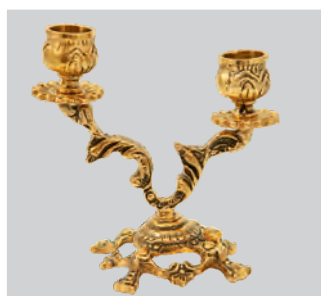

Подсвечники

Артикул: 4002В
Размер, см: 13 x 12
Цвет: Полированная бронза
Материал: Бронза