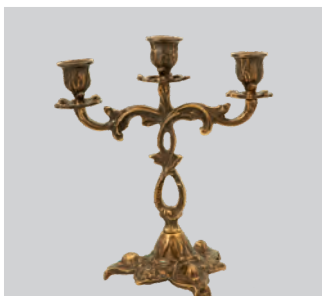

Часы

Артикул: 5602A
Размер, см: 54 x 43
Цвет: Античная бронза
Материал: Бронза

Часы

Артикул: 5735A
Размер, см: 38 x 25
Цвет: Античная бронза
Материал: Бронза

Часы

Артикул: 5517A
Размер, см: 37 x 24
Цвет: Античная бронза
Материал: Бронза

Часы

Артикул: 5276A
Размер, см: 37 x 23
Цвет: Античная бронза
Материал: Бронза

Часы

Артикул: 5775A
Размер, см: 24 x 17
Цвет: Античная бронза
Материал: Бронза

Подсвечники

Артикул: 4079A
Размер, см: 55 x 25
Цвет: Античная бронза
Материал: Бронза