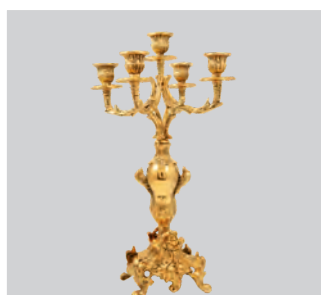

Подсвечники

Артикул: 4019В
Размер, см: 39 x 24
Цвет: Полированная бронза
Материал: Бронза