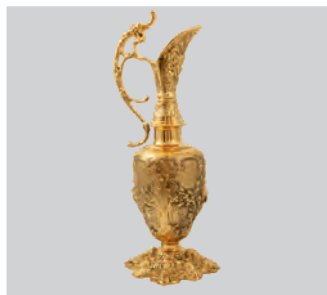

Часы

Артикул: 5349В
Размер, см: 27 x 35
Цвет: Полированная бронза с античной патиной. Материал: Бронза

Часы

Артикул: 5373В
Размер, см: 54 x 44
Цвет: Полированная бронза
Материал: Бронза

Статуэтка

Артикул: 1155В
Размер, см: 28 x 49
Цвет: Полированная бронза
Материал: Бронза

Статуэтка

Артикул: 8640В
Размер, см: 44 x 16
Цвет: Полированная бронза
Материал: Бронза

Статуэтка

Артикул: 1883В
Размер, см: 12 x 14
Цвет: Полированная бронза
Материал: Бронза

Каминный набор

Артикул: 1356В
Размер, см: 71 x 20
Цвет: Полированная бронза
Материал: Бронза