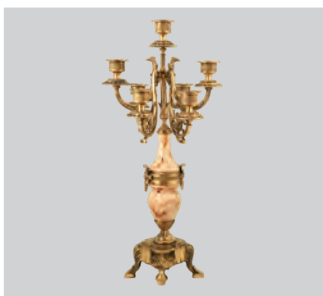

Подсвечники

Артикул: 4079A
Размер, см: 55 x 25
Цвет: Античная бронза
Материал: Бронза