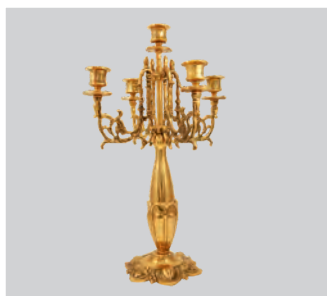

Подсвечники

Артикул: 4196В
Размер, см: 46 x 23
Цвет: Полированная бронза
Материал: Бронза

Подсвечники

Артикул: 4019В
Размер, см: 39 x 24
Цвет: Полированная бронза
Материал: Бронза

Подсвечники

Артикул: 4221В
Размер, см: 38 x 25
Цвет: Полированная бронза
Материал: Бронза