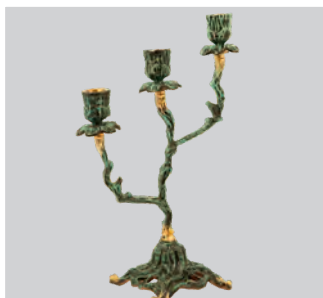

Подсвечники

Артикул: 4087P
Размер, см: 31 x 22
Цвет: Синяя глазурь
Материал: Бронза