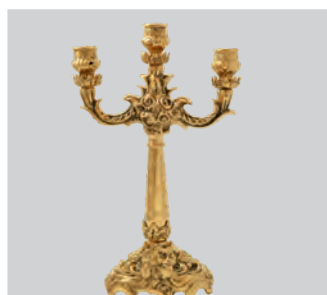

Подсвечники

Артикул: 2451В
Размер, см: 31 x 19
Цвет: Полированная бронза
Материал: Бронза