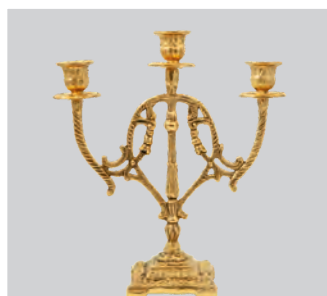

Подсвечники

Артикул: 4035В
Размер, см: 28 x 24
Цвет: Полированная бронза
Материал: Бронза