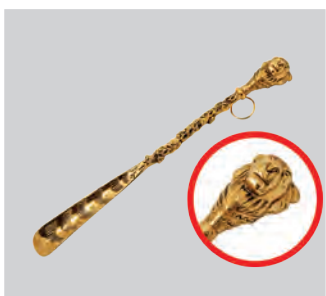

Ложка для обуви

Артикул: 2104В
Размер, см: 43
Цвет: Полированная бронза
Материал: Бронза

Ложка для обуви

Артикул: 2105В
Размер, см: 43
Цвет: Полированная бронза
Материал: Бронза

Ложка для обуви

Артикул: 2100В
Размер, см: 43
Цвет: Полированная бронза
Материал: Бронза