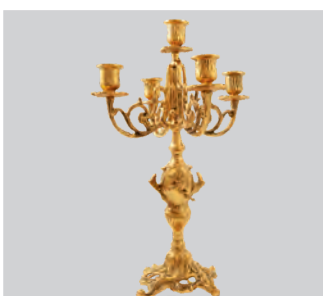

Подсвечники

Артикул: 4020В
Размер, см: 40 x 25
Цвет: Полированная бронза
Материал: Бронза