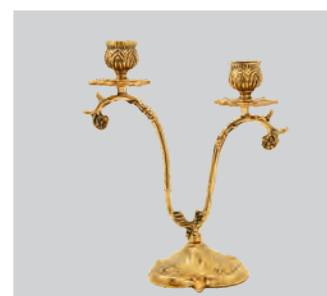

Подсвечники

Артикул: 1185В
Размер, см: 13 x 21
Цвет: Полированная бронза
Материал: Бронза

Подсвечники

Артикул: 4094В
Размер, см: 16 x 17
Цвет: Полированная бронза
Материал: Бронза

Подсвечники

Артикул: 4002В
Размер, см: 13 x 12
Цвет: Полированная бронза
Материал: Бронза