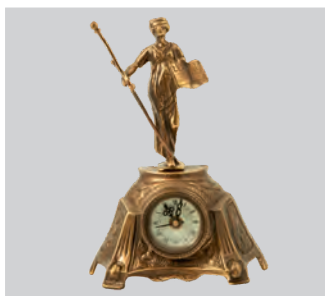

Часы

Артикул: 5775A
Размер, см: 24 x 17
Цвет: Античная бронза
Материал: Бронза