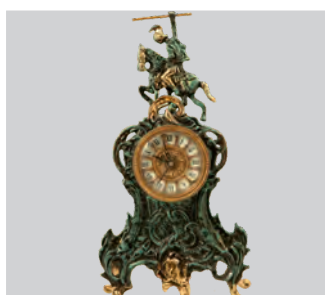

Часы

Артикул: 5378Р
Размер, см: 54 x 14
Цвет: Синяя глазурь
Материал: Бронза

Часы

Артикул: 5063Р
Размер, см: 37 x 18
Цвет: Синяя глазурь
Материал: Бронза

Часы

Артикул: 5065Р
Размер, см: 35 x 19
Цвет: Синяя глазурь
Материал: Бронза