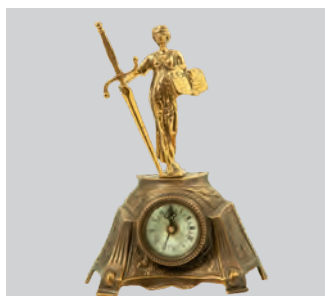

Артикул: 5660B
Размер, см: 22 x 14
Цвет: Полированная бронза
Материал: Бронза

Часы

Артикул: 5690B
Размер, см: 21 x 18
Цвет: Полированная бронза
Материал: Бронза

Часы

Артикул: 5400B
Размер, см: 20 x 13
Цвет: Полированная бронза
Материал: Бронза