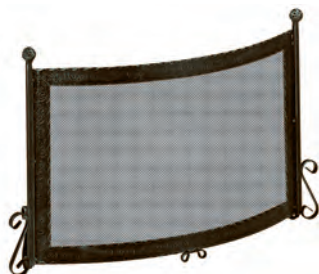

Защитный экран

Артикул: 50.486
Размер, см: В 47x72
Цвет: черный
Материал: сталь

Защитный экран

Артикул: 50.483
Размер, см: В 48x105
Цвет: черный
Материал: сталь

Защитный экран

Артикул: K120A
Размер, см: В 50x94
Цвет: черный с серебряной патиной
Материал: сталь