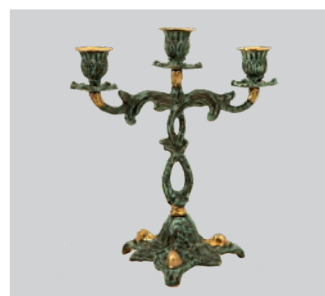

Подсвечники

Артикул: 4205Р
Размер, см: 26 x 23
Цвет: Синяя глазурь
Материал: Бронза