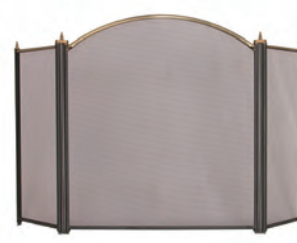

Экран

Артикул: S03028AK
Размер, см: 60x106
Цвет: Черный/ант.бронза
Материал: Сталь