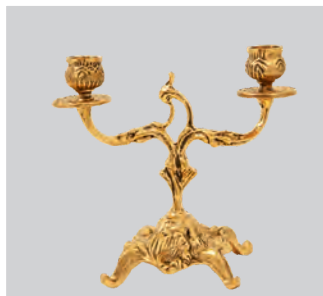

Подсвечники

Артикул: 4094В
Размер, см: 16 x 17
Цвет: Полированная бронза
Материал: Бронза