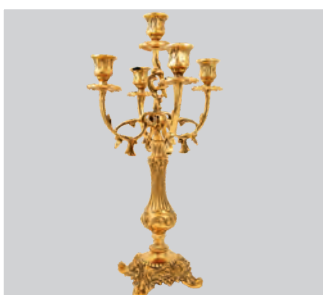

Подсвечники

Артикул: 4040В
Размер, см: 31 x 25
Цвет: Полированная бронза
Материал: Бронза

Подсвечники

Артикул: 4035В
Размер, см: 28 x 24
Цвет: Полированная бронза
Материал: Бронза

Подсвечники

Артикул: 2451В
Размер, см: 31 x 19
Цвет: Полированная бронза
Материал: Бронза