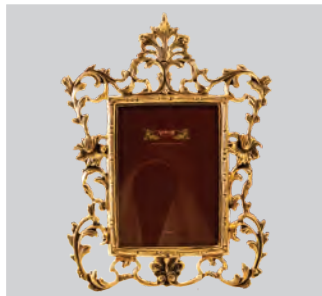

Фоторамки

Артикул: 4776В
Размер, см: 37 x 27
Цвет: Полированная бронза с античной патиной. Материал: Бронза