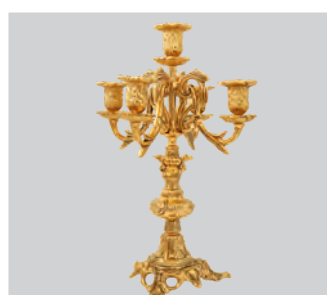

Подсвечники

Артикул: 4221В
Размер, см: 38 x 25
Цвет: Полированная бронза
Материал: Бронза