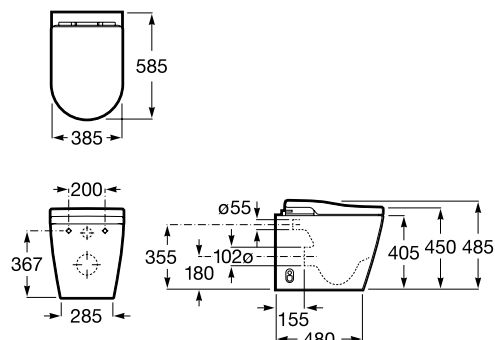

Напольный унитаз-биде

803063001

Гигиенический душ с регулировкой положения

Сушка

Безободковая технология

Самоочищающаяся форсунка

Пользовательские настройки

Ночная подсветка

Быстросъемное сиденье с крышкой

Датчик присутствия

Дистанционное управление

Простая установка: подвод воды + электроснабжение