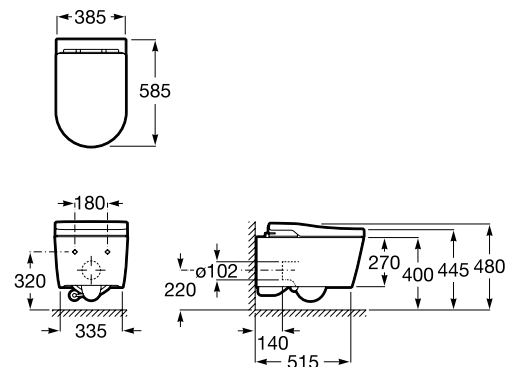

In-Tank® подвесной унитаз-биде

803094001

Гигиенический душ с регулировкой положения
Сушка
Встроенный бачок
Экономия пространства: до 20 см
Смыв Vortex: торнадо + каскад
Supraglaze®: экстрагладкая поверхность
Самоочищающаяся форсунка
Экономия воды: 4,5/3 л
Пользовательские настройки
Ночная подсветка
Быстросъемное сиденье с крышкой
Датчик присутствия
Дистанционное управление
Простая установка: подвод воды + электроснабжение