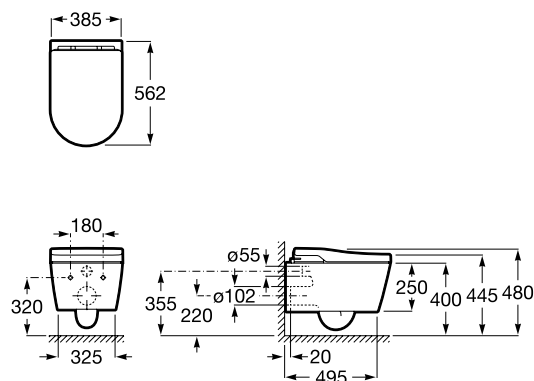

Подвесной унитаз-биде

803060001

Гигиенический душ с регулировкой положения

Сушка

Безободковая технология

Самоочищающаяся форсунка

Пользовательские настройки

Ночная подсветка

Быстросъемное сиденье с крышкой

Датчик присутствия

Дистанционное управление

Простая установка: подвод воды + электроснабжение