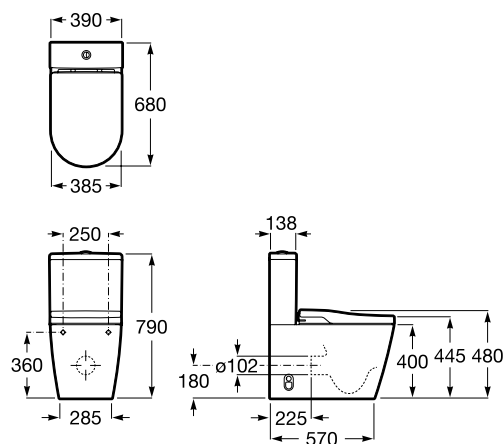

Выберите свой In-Wash®

In-Wash®

Приставной унитаз-биде

80306L001

Гигиенический душ с регулировкой положения

Сушка

Безободковая технология

Самоочищающаяся форсунка

Пользовательские настройки

Ночная подсветка

Быстросъемное сиденье с крышкой

Датчик присутствия

Дистанционное управление

Простая установка: подвод воды + электроснабжение