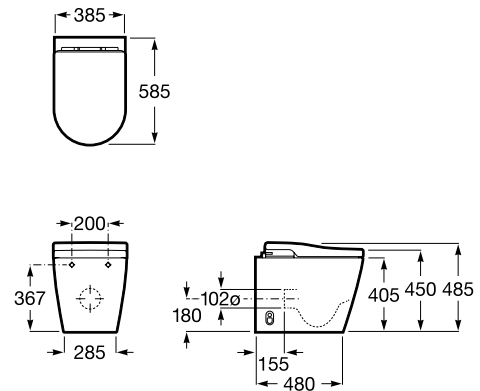

In-Wash® In-Tank®

In-Tank® напольный унитаз-биде

803095001

Гигиенический душ с регулировкой положения
Сушка
Встроенный бачок
Экономия пространства: до 20 см
Смыв Vortex: торнадо + каскад
Supraglaze®: экстрагладкая поверхность
Самоочищающаяся форсунка
Экономия воды: 4,5/3 л
Пользовательские настройки
Ночная подсветка
Быстросъемное сиденье с крышкой
Датчик присутствия
Дистанционное управление
Простая установка: подвод воды + электроснабжение