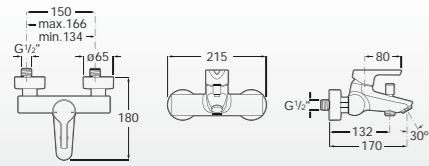

СМЕСИТЕЛИ для ВАННЫ и ДУША

Настенный однорычажный смеситель для ванны и душа.

A5A023BC00
A5A023BC0M*