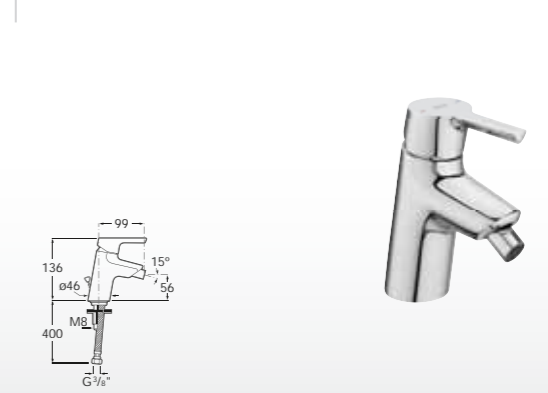

## СМЕСИТЕЛИ ДЛЯ БИДЕ

Однорычажный смеситель для биде с донным клапаном и гибкими шлангами.

**A5A603BC00**  
**A5A603BC0M\***

Однорычажный смеситель биде с встроенной выдвижной цепью и гибкими шлангами.

**A5A613BC00**