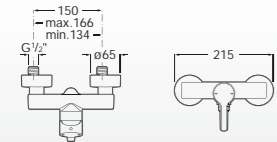

СМЕСИТЕЛИ для ДУША

Настенный однорычажный смеситель для душа.

A5A213BC00
A5A213BC0M*