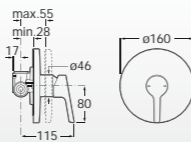

Встраиваемый однорычажный смеситель для душа.

A5A063BC00

* сборка РФ