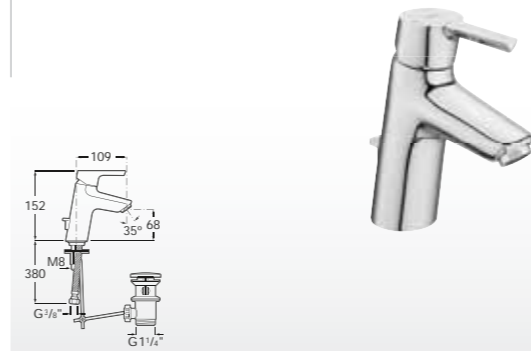

СМЕСИТЕЛИ ДЛЯ РАКОВИН

Однорычажный смеситель для раковины с донным клапаном и гибкими шлангами.

Функция Cold Start
A5A303BC00
Традиционное открытие
A5A303BC0M*