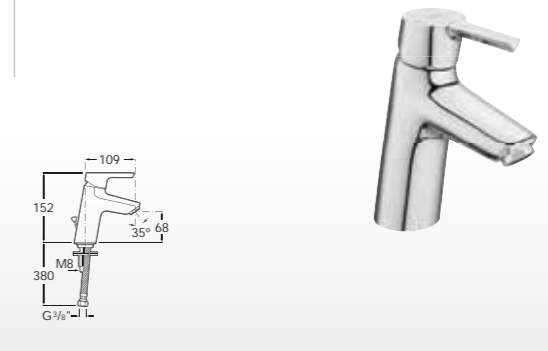

## СМЕСИТЕЛИ ДЛЯ РАКОВИН

Однорычажный смеситель для раковины с донным клапаном и гибкими шлангами.

Функция Cold Start  
**A5A303BC00**  
 Традиционное открытие  
**A5A303BC0M\***

Однорычажный смеситель для раковины со встроенной выдвижной цепью и гибкими шлангами.

Функция Cold Start.  
**A5A313BC00**

Однорычажный смеситель для раковины с гладким корпусом и гибкими шлангами.

Функция Cold Start  
**A5A323BC00**  
 Традиционное открытие  
**A5A323BC0M\***

Однорычажный смеситель для раковины с удлиненным корпусом и гибкими шлангами.