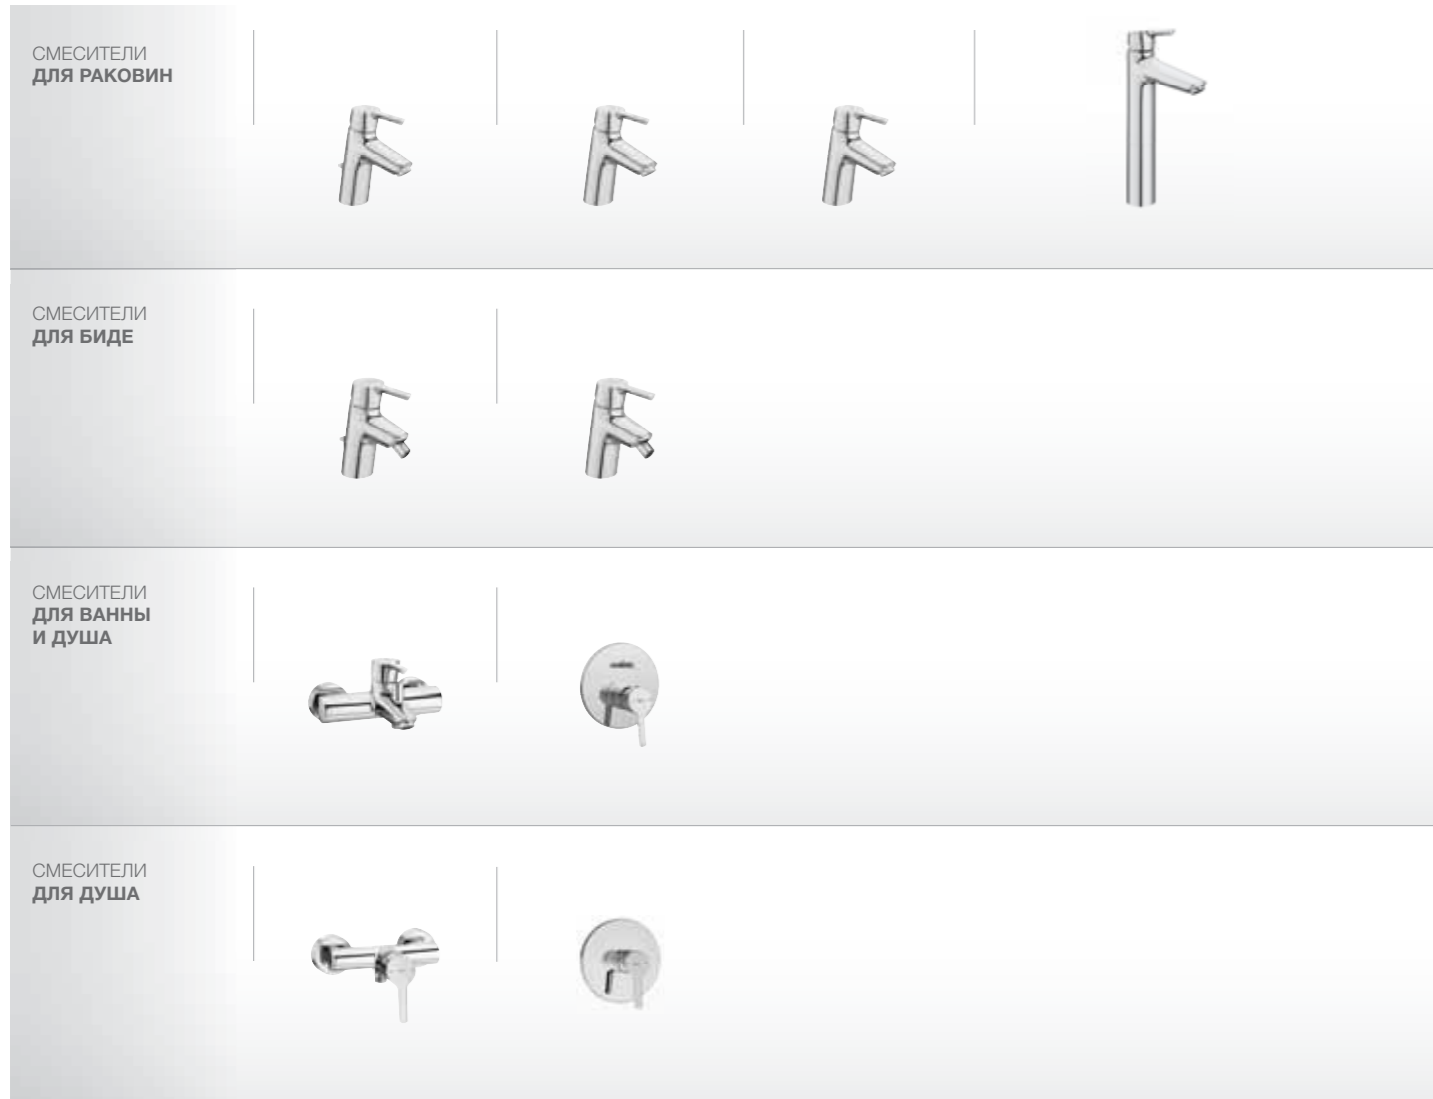

Визуальная карта коллекции

В коллекцию смесителей **Malva** входит 3 модели стандартной высоты для установки на раковины и одна модель с удлиненным корпусом. Также предлагается 2 вида смесителей для биде.

Для ванн и душевых предлагаются встроенные или настенные однорычажные модели.