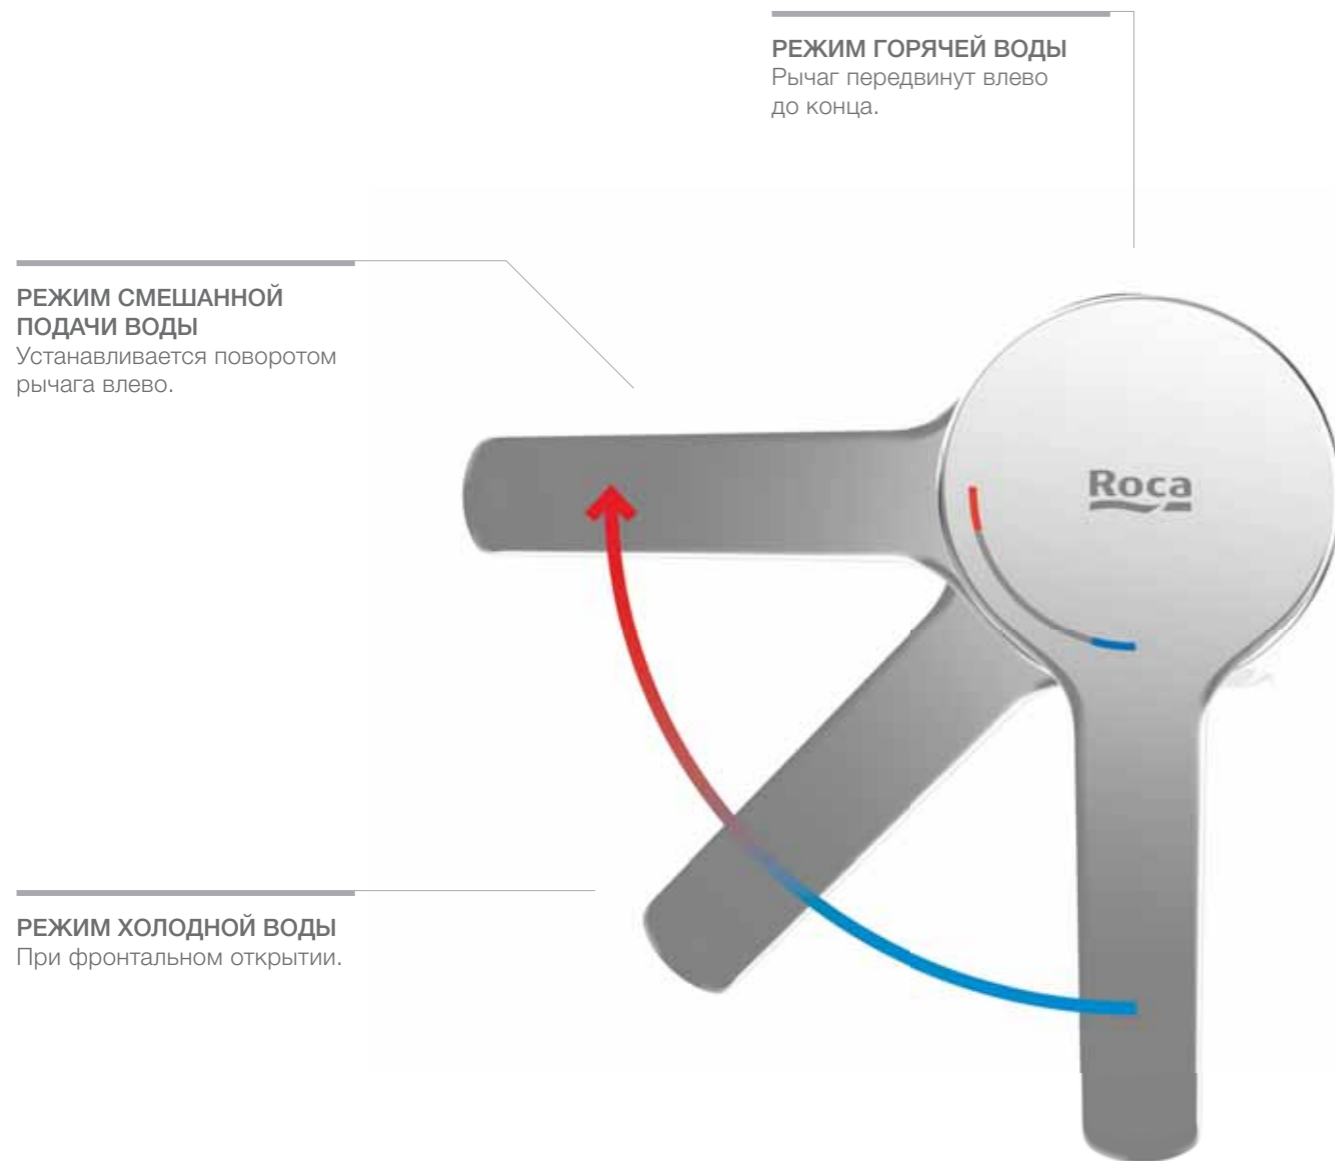

Настенный однорычажный смеситель для душа.

A5A213BC00  
A5A213BC0M\*

Встраиваемый однорычажный смеситель для душа.

A5A063BC00

\* сборка РФ

## Cold Start

Особенность технологии **Cold Start** состоит в том, что при фронтальном открытии автоматически включается режим подачи холодной воды. При повороте рычага влево начинается постепенная подача горячей воды.

## Ограничители потока воды

Модели смесителей для раковин оборудованы **аэраторами**, которые ограничивают расход воды до 5 литров в минуту, тем самым, потребление воды снижается без ущерба для комфорта.