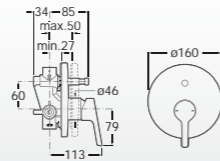

СМЕСИТЕЛИ для ВАННЫ и ДУША

Настенный однорычажный смеситель для ванны и душа.

A5A023BC00  
A5A023BC0M\*

Встраиваемый однорычажный смеситель для ванны и душа с автоматическим дивертором.

A5A063BC00

СМЕСИТЕЛИ для ДУША