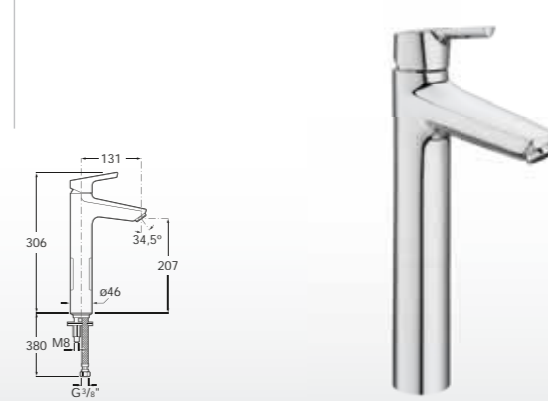

Однорычажный смеситель для раковины с удлиненным корпусом и гибкими шлангами.

Функция Cold Start.
A5A373BC00