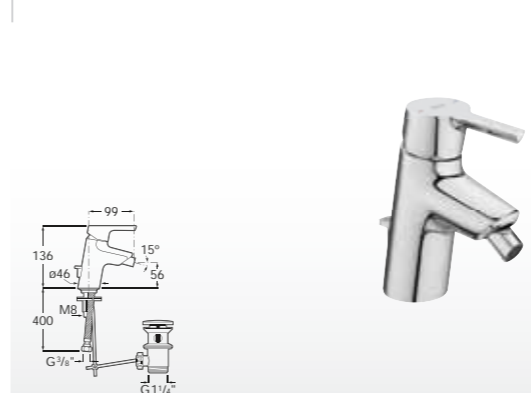

СМЕСИТЕЛИ ДЛЯ БИДЕ

Однорычажный смеситель для биде с донным клапаном и гибкими шлангами.

A5A603BC00
A5A603BC0M*