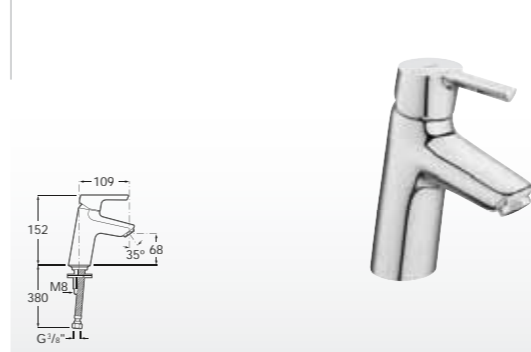

## СМЕСИТЕЛИ ДЛЯ РАКОВИН

Однорычажный смеситель для раковины с донным клапаном и гибкими шлангами.

Функция Cold Start  
**A5A303BC00**  
 Традиционное открытие  
**A5A303BC0M\***

Однорычажный смеситель для раковины со встроенной выдвижной цепью и гибкими шлангами.

Функция Cold Start.  
**A5A313BC00**

Однорычажный смеситель для раковины с гладким корпусом и гибкими шлангами.

Функция Cold Start  
**A5A323BC00**  
 Традиционное открытие  
**A5A323BC0M\***

Однорычажный смеситель для раковины с удлиненным корпусом и гибкими шлангами.