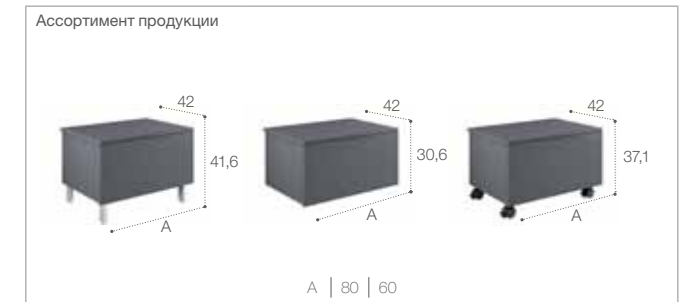

Romea

Victoria

Mini

Suma

Столешница Savana

Опционально - полотенцедержатель боковой

Столешница

A | 140 | 120 | 100 | 80 | 60