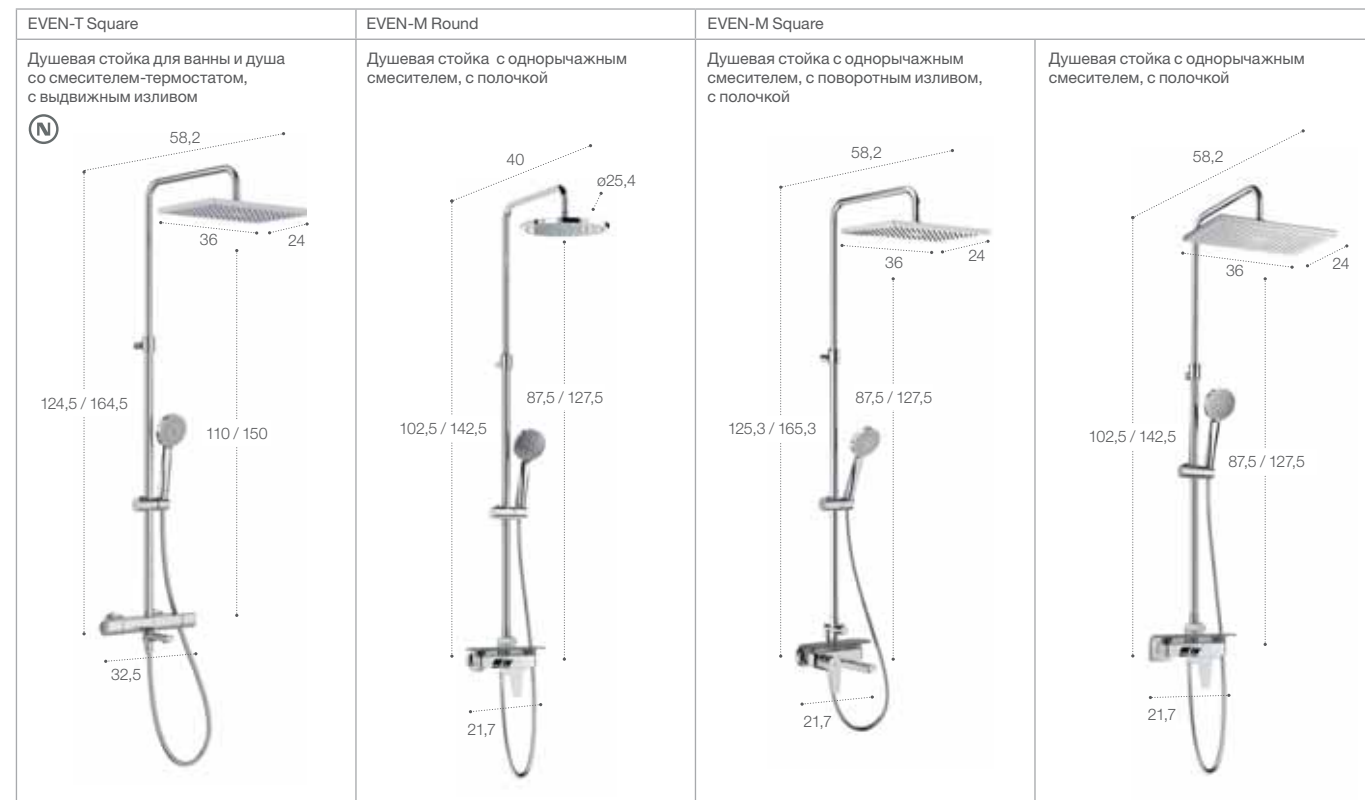

Essential [®]

Настенная душевая гидромассажная панель с термостатом

Опционально - полочка

Опционально - крепежный комплект для установки панели Essential в угол. Размеры указаны в см.

Новинка 2021 [®]

Eternal

Размеры указаны в см.

Level

Размеры указаны в см.

Deck

DECK-T Round	DECK-T Square
<p>Настенная душевая стойка со смесителем-термостатом и полочкой</p>	<p>Настенная душевая стойка со смесителем-термостатом и полочкой</p>
DECK-M	DECK-S
<p>Настенная душевая стойка, однорычажная, с полочкой</p>	<p>Настенный однорычажный смеситель для душа с полочкой</p>

Размеры указаны в см.

Even

Также доступны варианты в цветах: титановый чёрный, розовое золото и матовый титановый чёрный. Размеры указаны в см.

Новинка 2021

Victoria

Размеры указаны в см.

Новинка 2021

Zen