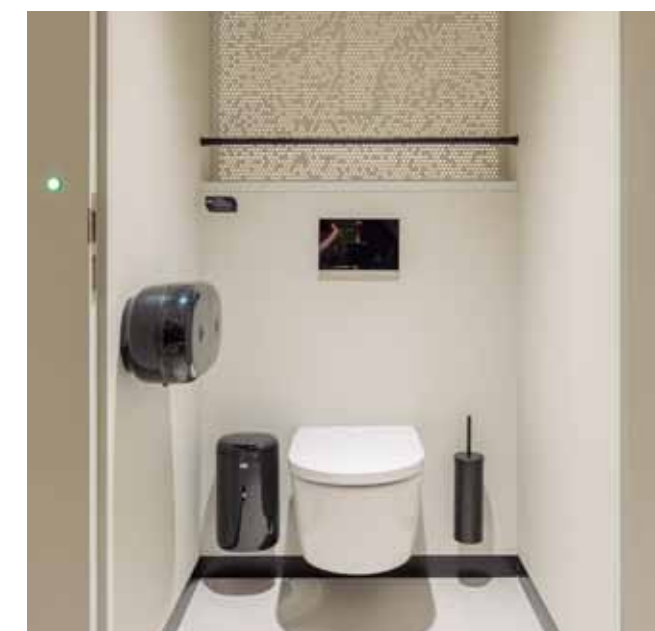

Наряду с бесконтактными решениями, в ваннных комнатах One Hundred restrooms используется система Roca Protect, включающая в себя преимущества IoT (Интернет вещей) и искусственного интеллекта для оптимизации потребления ресурсов и улучшения управления объектами. С помощью специальных сенсорных датчиков эта система собирает и отправляет данные в режиме реального времени для обнаружения возможных неполадок, генерации предупреждений и даже автоматического устранения некоторых ошибок. Маризель Ромейн, соучредитель и директор по развитию проекта One Hundred restrooms, отмечает эффективность такого способа управления

объектами с помощью современных технологий: “Уже сегодня каждое устройство собирает и обрабатывает данные, чтобы предоставить менеджерам объектов исчерпывающую информацию о работе оборудования, инициируя профилактическое обслуживание, когда это необходимо”.

Главная задача новых технологий - улучшать жизнь людей. Участвуя в проекте One Hundred restrooms, компания Roca использует их для создания удобных, безопасных и эффективных общественных ваннных комнат, которые уже успели завоевать любовь и доверие посетителей