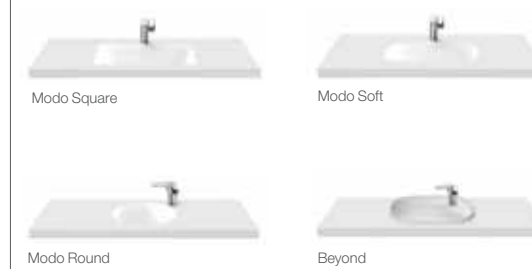

МЕБЕЛЬ ДЛЯ ВАННЫХ КОМНАТ

Storia

Выберите и комбинируйте модули

Выберите раковину

Мебельные раковины из материала Surfex®

Передний бортик – опционально. Без переднего бортика высота столешницы 12 мм. С передним бортиком 50 мм.
Дополнительную информацию по этим раковинам см. на стр.69