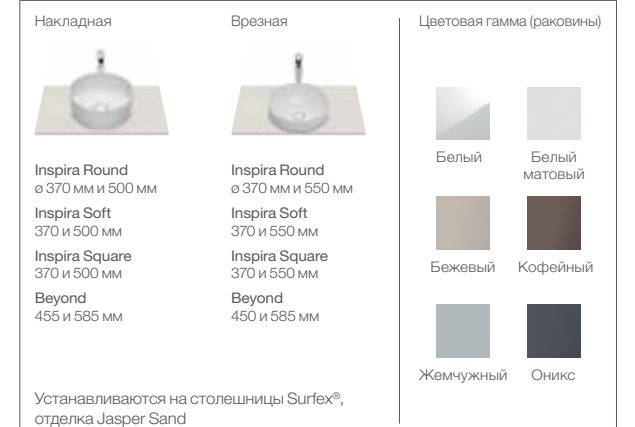

Шкаф-колонна

Цветовая гамма (Мебель)

Модуль может располагаться по центру или у стены. Максимальный размер комплекта: 200 см.
Возможно использование максимум двух раковин на одном комплекте. Раковины устанавливаются на модули размером 100, 80 и 60. Размеры указаны в см.