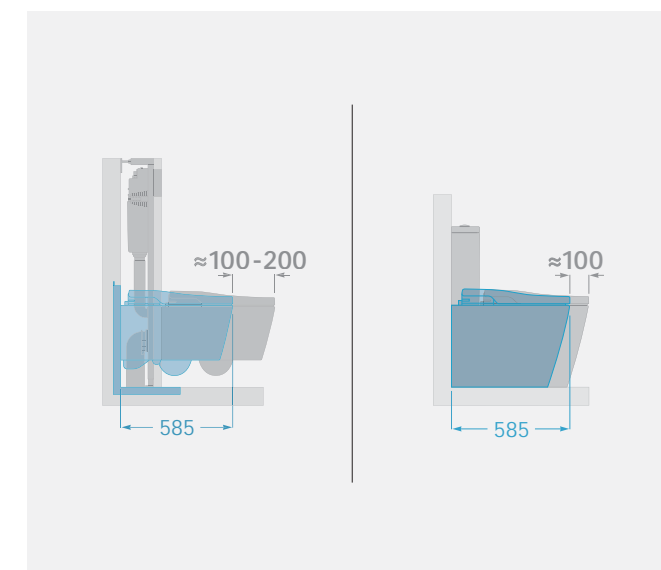

Экономия места

Благодаря интеграции бачка в чашу In-Tank® визуально унитаз выглядит более эстетично и позволяет освободить до 20 сантиметров в пространстве ванной комнаты.