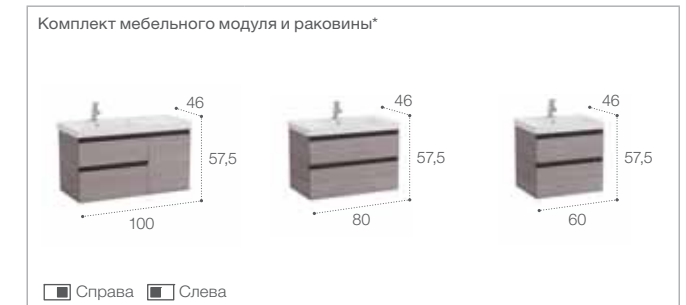

Domi

Размеры указаны в см. Доступные зеркала и комплектующие см. на стр. 82.
*Для цвета белый глянец модуль и раковины заказываются отдельно.