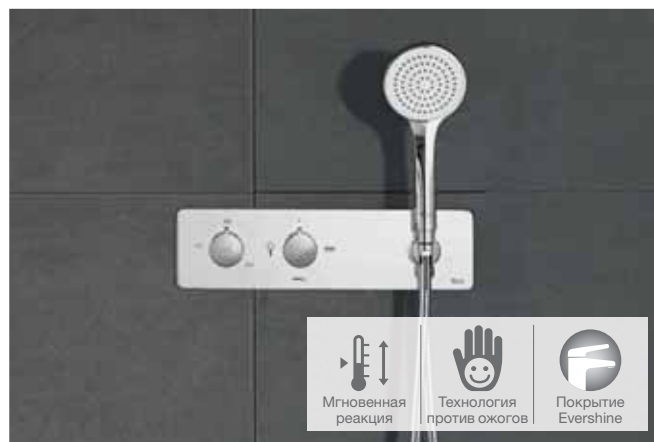

Смеситель для ванны и душа, термостатический, встраиваемый

Смеситель для душа, термостатический, встраиваемый

Размеры указаны в см.

Puzzle-T

Смеситель для душа, термостатический, встраиваемый, 3-х поточный переключатель

Смеситель для душа, термостатический, встраиваемый, 3-х поточный переключатель

Смеситель для душа, термостатический, встраиваемый, 4-х поточный переключатель

Смеситель для душа, термостатический, встраиваемый, 5-ти поточный переключатель