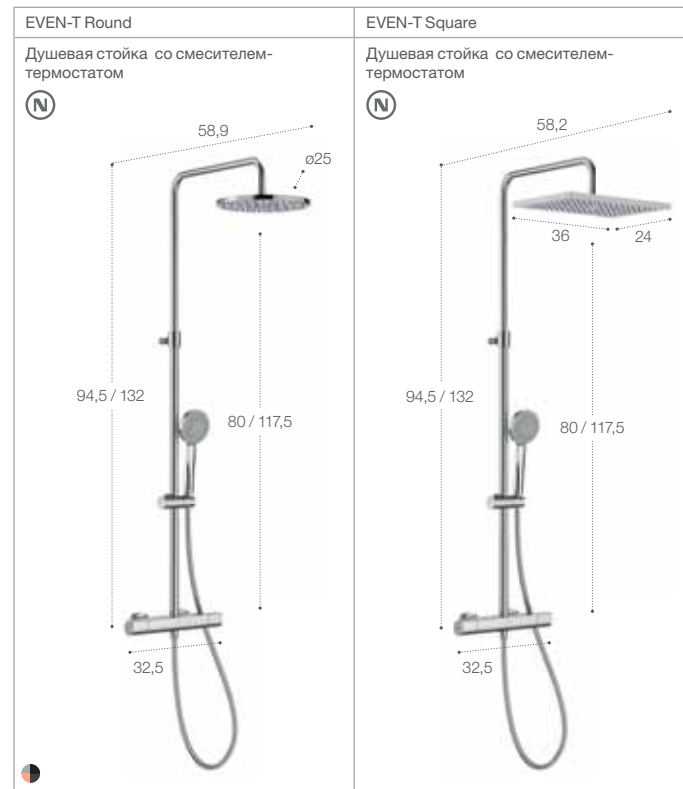

Essential [®]

Настенная душевая гидромассажная панель с термостатом

Опционально - полочка

Опционально - крепежный комплект для установки панели Essential в угол. Размеры указаны в см.

Новинка 2021 [®]

Eternal

Размеры указаны в см.

Level

Размеры указаны в см.

Deck

DECK-T Round	DECK-T Square
<p>Настенная душевая стойка со смесителем-термостатом и полочкой</p>	<p>Настенная душевая стойка со смесителем-термостатом и полочкой</p>
DECK-M	DECK-S
<p>Настенная душевая стойка, однорычажная, с полочкой</p>	<p>Настенный однорычажный смеситель для душа с полочкой</p>

Размеры указаны в см.

Even

Также доступны варианты в цветах: титановый чёрный, розовое золото и матовый титановый чёрный. Размеры указаны в см.

Новинка 2021

Victoria

Размеры указаны в см.

Новинка 2021

Zen