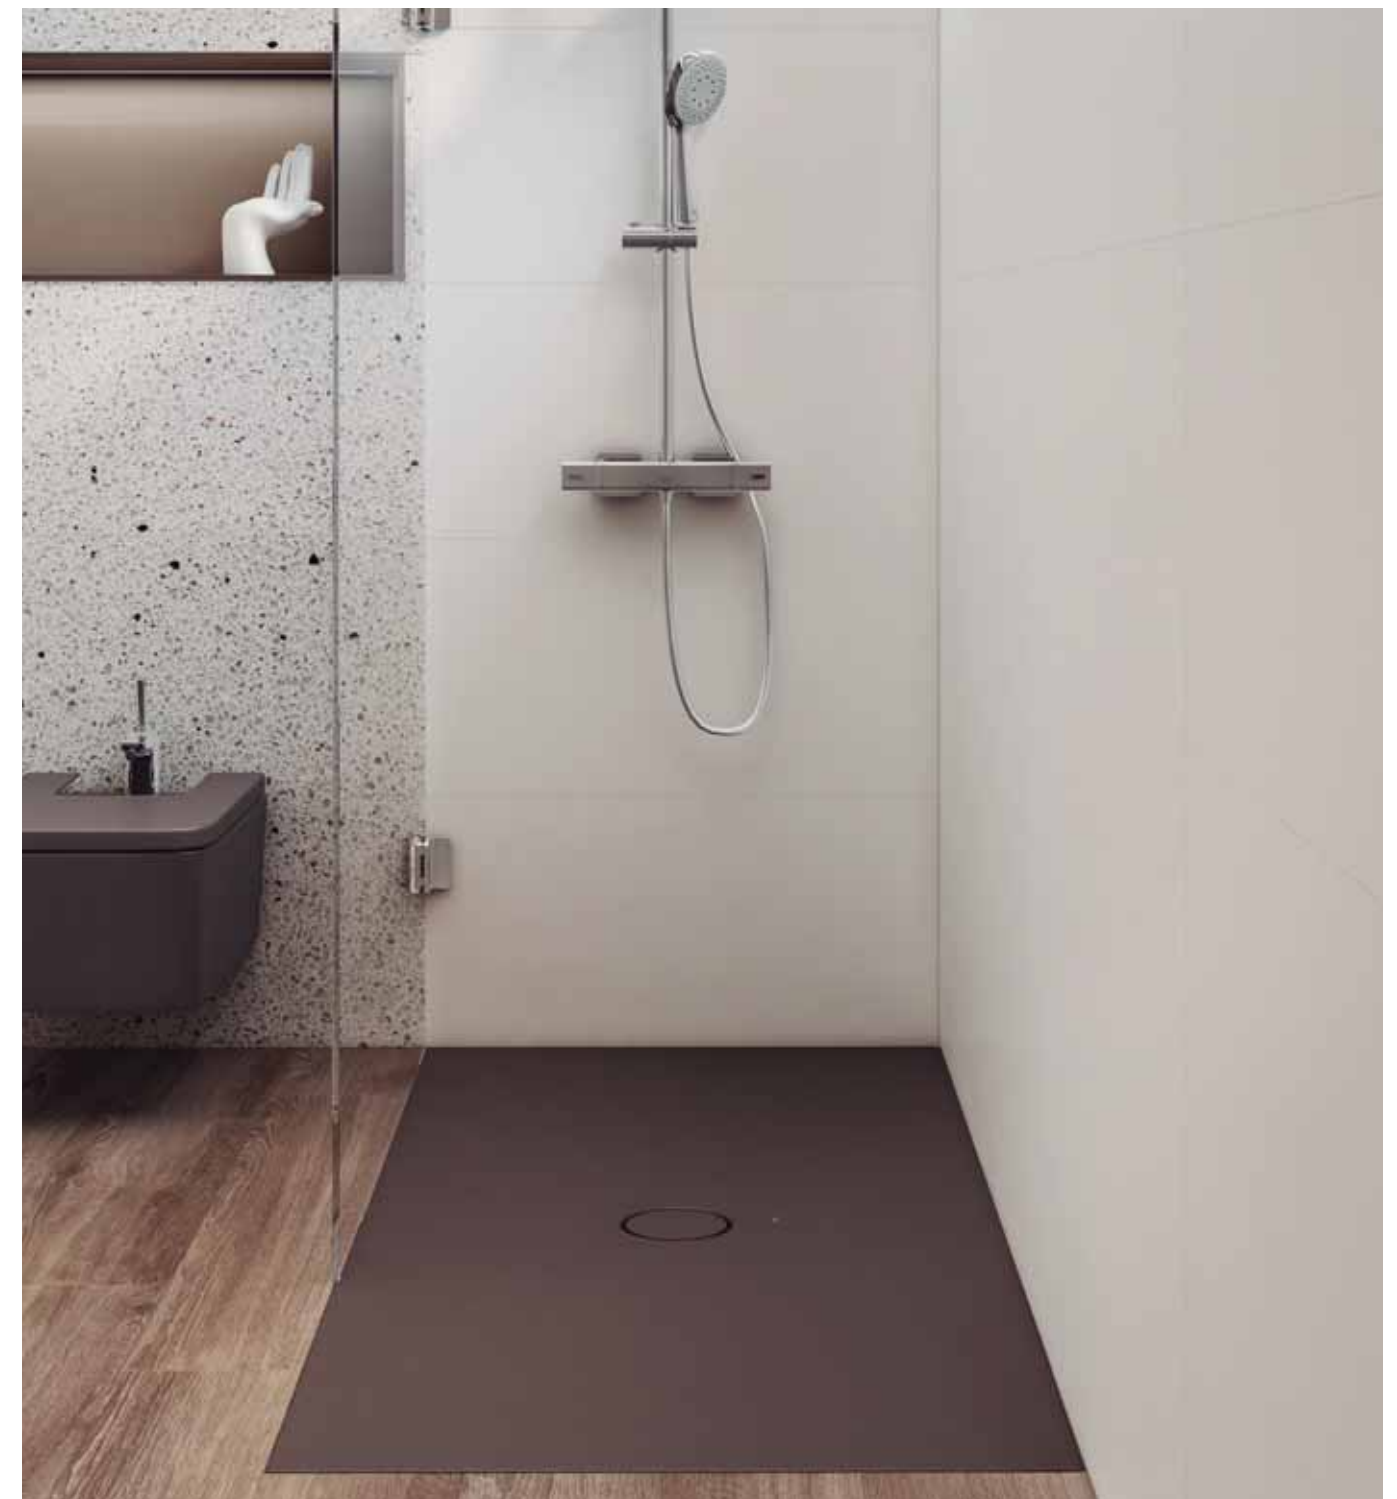

Цветовая гамма поддонов Cratos

5 эксклюзивных цветов: белый матовый, бежевый, кофейный, жемчужный, оникс.

Cratos

Высота 3,5

180 x 80	140 x 70
180 x 70	120 x 80
160 x 80	120 x 70
160 x 70	100 x 80
140 x 80	100 x 70

Доступны по индивидуальному заказу

С помощью опции «Подрезка по размеру» Вы можете выбрать размер душевого поддона так, чтобы он идеально вписывался в доступное пространство.

Размеры в см.