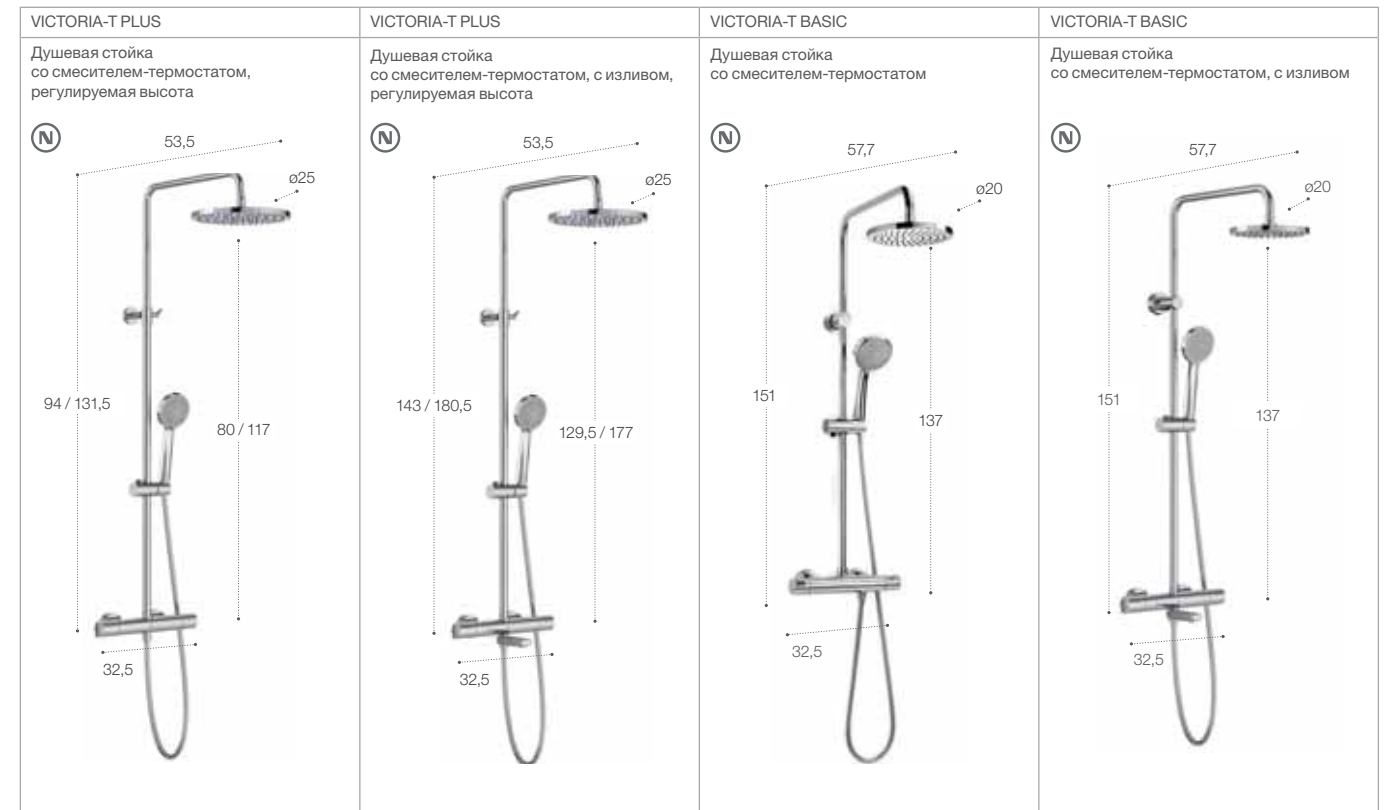

Essential [®]

Настенная душевая гидромассажная панель с термостатом

Опционально - полочка

Опционально - крепежный комплект для установки панели Essential в угол. Размеры указаны в см.

Новинка 2021 [®]

Eternal

Размеры указаны в см.

Level

Размеры указаны в см.

Deck

DECK-T Round	DECK-T Square
<p>Настенная душевая стойка со смесителем-термостатом и полочкой</p>	<p>Настенная душевая стойка со смесителем-термостатом и полочкой</p>
DECK-M	DECK-S
<p>Настенная душевая стойка, однорычажная, с полочкой</p>	<p>Настенный однорычажный смеситель для душа с полочкой</p>

Размеры указаны в см.

Even

Также доступны варианты в цветах: титановый чёрный, розовое золото и матовый титановый чёрный. Размеры указаны в см.

Новинка 2021

Victoria

Размеры указаны в см.

Новинка 2021

Zen

Опционально - сиденье для душа. Размеры указаны в см.

Опционально - сиденье для душа. Размеры указаны в см.

Аксессуары для душа

Штанги	Sensum	Minimal	Stella	Мыльницы для душевой штанги	Прозрачная
Хромированная	Соединения для душевого шланга (подвод воды)	Classic (классический)	Round (круглый)	Square (квадратный)	Corner (угловой)
Round with bracket (круглый с держателем)	Square with bracket (квадратный с держателем)	Фиксированные держатели для ручного душа	Round (круглый)	Square (квадратный)	Регулируемые держатели
Round (круглый)	Square (прямоугольный)	Classic (классический)	Wall	Гибкие шланги	ПВХ Сатин 2 м 1,75 м 1,50 м
ПВХ	Металл	Форсунка	Puzzle		
Пластиковый гибкий душевой шланг 2 м 1,75 м 1,50 м 	Металлический гибкий душевой шланг 2 м 1,75 м 1,60 м 1,50 м 				