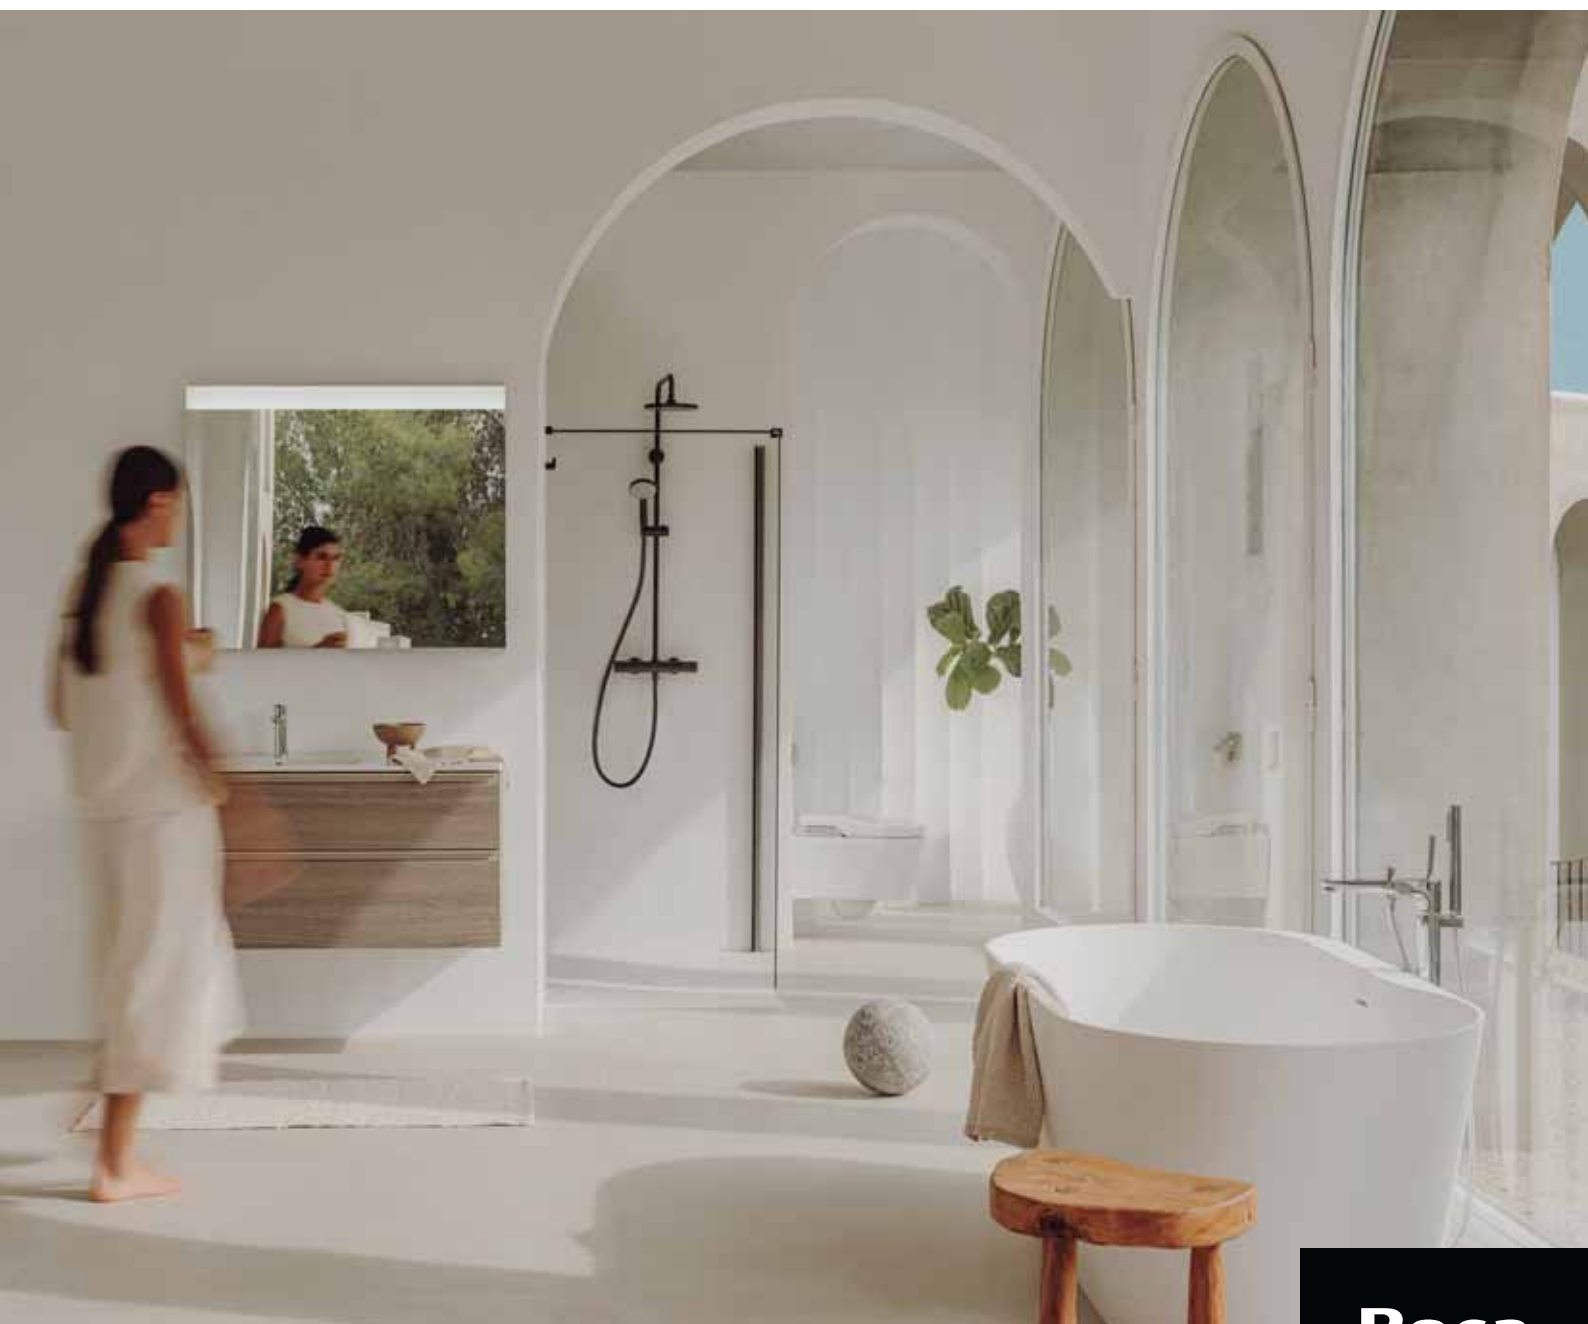

Всё для ВАННОЙ КОМНАТЫ

2021

Roca

BAIA
ARMANI / **Roca**

ТЕХНОЛОГИИ ОПРЕДЕЛЯЮТ ОСОБЕННОСТИ (ОБЩЕСТВЕННОЙ) ВАННОЙ КОМНАТЫ БУДУЩЕГО: ЕЁ БЕЗОПАСНОСТЬ, КОМФОРТ И ЭКОЛОГИЧНОСТЬ

Забота о людях заключается в стремлении обеспечить их благополучие и комфорт сегодня и завтра, а также в постоянном внимании к потребностям и вызовам меняющегося общества. Участвуя в проекте One Hundred restrooms, компания Roca демонстрирует новый взгляд на концепцию общественных ваннных комнат, основанную на комфорте, безопасности и применении современных технологий, что сегодня считается эталоном для европейских городов. Ваннные комнаты сочетают в себе дизайн и инновационные решения, которые гарантируют максимальную безопасность в местах общего пользования и служат примером того, какой должна быть ванная комната будущего.

Отражая новый взгляд на места общего пользования, ваннные комнаты, созданные в соответствии с концепцией One Hundred restrooms, оборудованы в крупных торговых центрах, на заправочных станциях и в аэропортах больших городов и предназначены для тех, кто выбирает высокий уровень обслуживания, комфорт и безопасность. Решить эти задачи позволяют уникальные решения от Roca, такие как умные унитазы In-Wash®, раковины Inspira для установки на столешницу, изготовленные из инновационного материала Finesegetic®, а также подвесные безободковые унитазы, созданные по технологии Rimless.