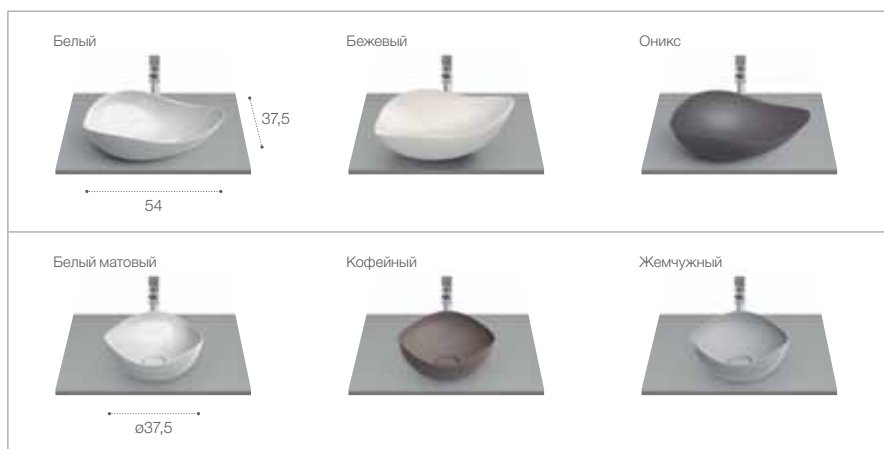

РАКОВИНЫ

Ohtake

Руй Отакэ - один из самых известных и уважаемых архитекторов в Бразилии и в мире. Он отвечает за проектирование конструкций по стране и за рубежом, вкладывая в продукцию своё мастерство и индивидуальность. Концептуальные идеи Отакэ всегда вызывают чувство удивления. Их можно узнать по необычной скульптурной форме и смелому использованию цвета.

Раковины индивидуального размера

Modo Round	Modo Soft	Modo Square	Beyond

Возможные модификации

- **Форма чаши**
  Modo Round ø 370 мм
  Modo Soft 450 и 550 мм
  Modo Square 450 и 550 мм
  Beyond 500 мм
  Возможность размещения до 4 чаш на одной столешнице
- **Столешница**
  Доступная ширина: 450 и 500 мм
- **Передний бортик – опционально**
  Без переднего бортика высота 12 мм
  С передним бортиком 50 или 125 мм
- **Полотенцедержатель – опционально**
  Для раковин с передним бортиком 125 мм
- **Дополнительная полочка**
  Доступна шириной 385 мм и высотой 50 мм
- **Возможны различные варианты расположения отверстий под смесители и слива-перелива**