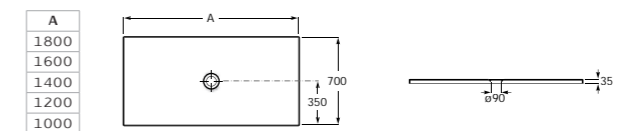

1000 x 700 мм
Сверхтонкий душевой поддон с противоскользящей поверхностью.
Возможна подрезка по индивидуальным размерам.
3740L9..0