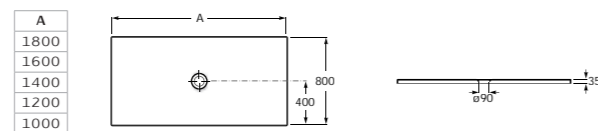

1000 x 800 мм
Сверхтонкий душевой поддон с противоскользящей поверхностью.
Возможна подрезка по индивидуальным размерам.
3740L8..0