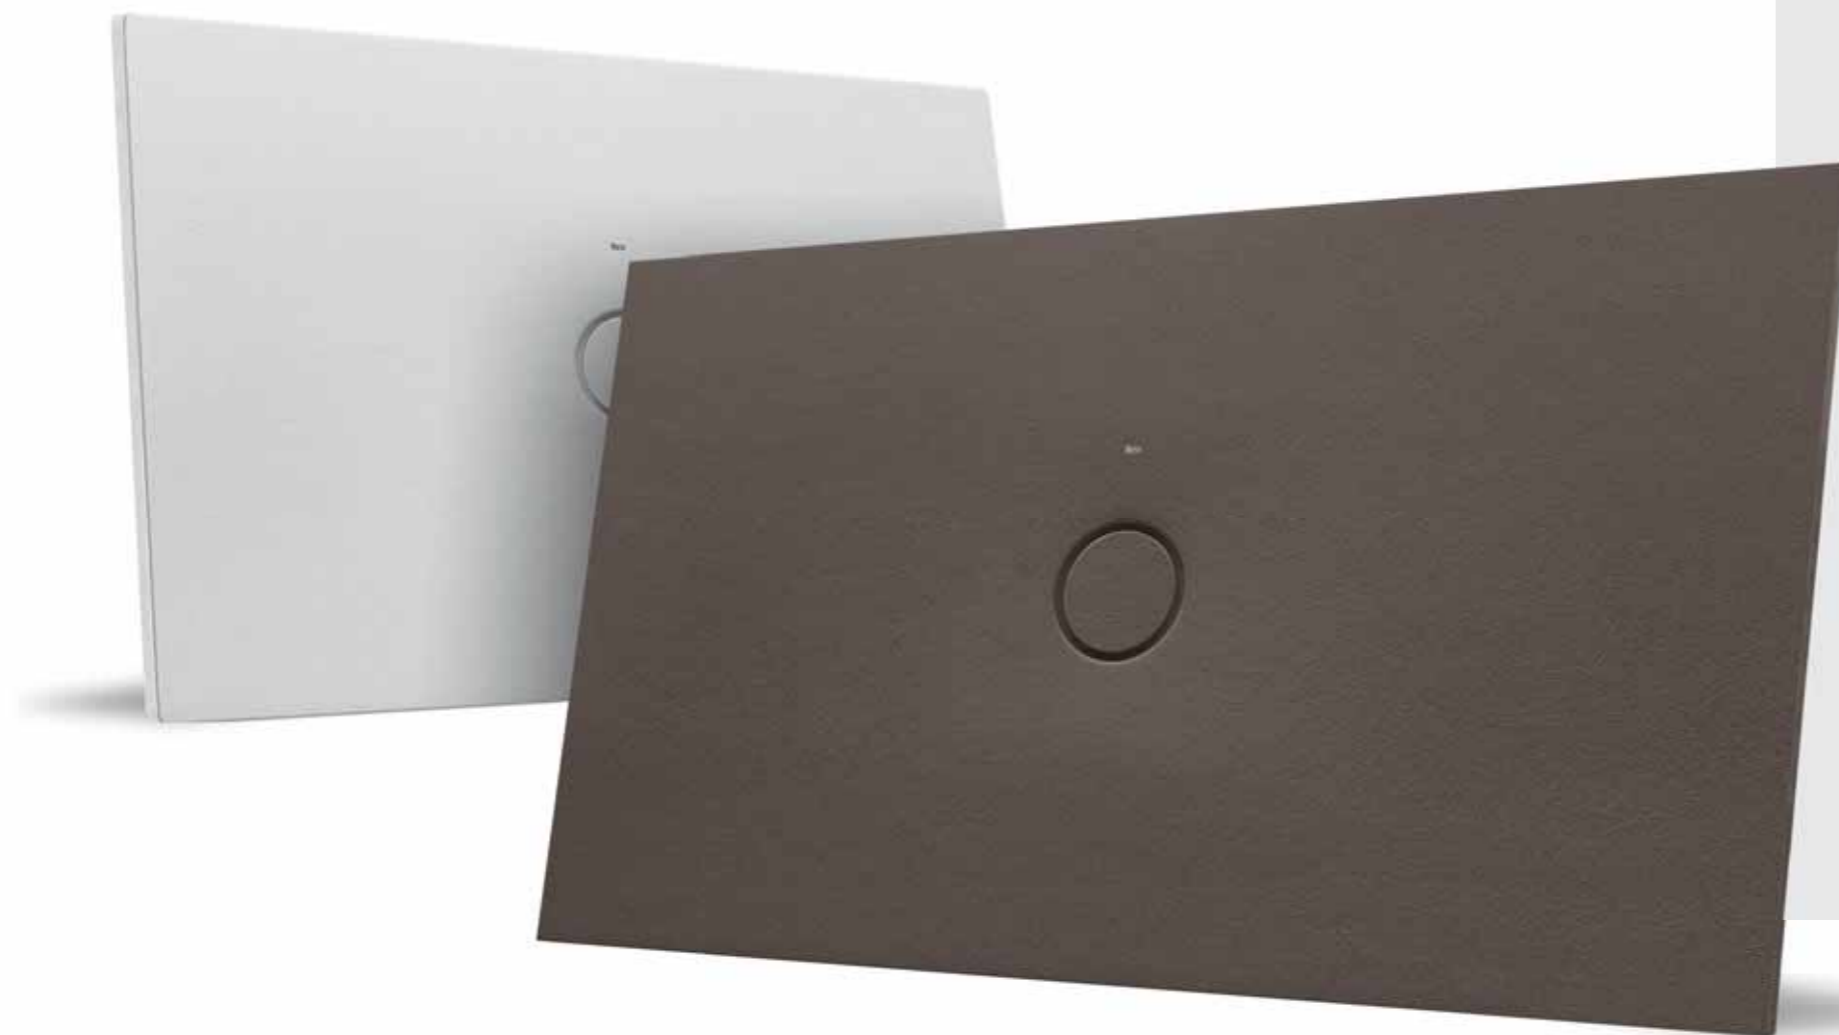

Cratos

Душевые керамические поддоны Senceramic®

Душевые поддоны **Cratos** сочетают в себе сверхтонкий дизайн и все достоинства инновационного материала **Senceramic®**, который отличается исключительными противоскользящими свойствами. Изделия выпускаются в пяти цветах: белом (Blanco), бежевом (Beige), кофейном (Café), жемчужном (Perla) и в цвете оникс (Onix). При необходимости они могут изготавливаться по индивидуальным размерам и устанавливаться на одном уровне с полом, что обеспечит беспрепятственный доступ в душевую зону.

Благодаря материалу **Senceramic®**, созданному с использованием новейших технологий производства, в поддонах **Cratos** удалось объединить нескользящую, матовую и слегка шероховатую отделку с исключительными свойствами сантехнического фарфора. Практически нулевая пористость делает эти поддоны чрезвычайно гигиеничными. Их легко чистить, а благодаря устойчивости к химическим и абразивным веществам, их цвет остается неизменным в течение длительного времени.

Слив поддонов **Cratos** защищен специальной заглушкой, изготовленной из материала **Senceramic®** в той же отделке, что и сам поддон, что составляет идеальную комбинацию.

Основные преимущества

ПРОТИВОСКОльзящая ПОВЕРХНОСТЬ

Уникальные свойства поверхности достигаются в процессе обжига благодаря использованию инновационной глазури из материала **Senceramic®**, эксклюзивной разработки компании **Rosa**. Именно так создается текстурированная поверхность с самым высоким уровнем защиты от скольжения.

Максимальная безопасность

ЛЕГКО ЧИСТЯТСЯ

Практически нулевая пористость глазурированного керамического материала облегчает чистку изделий.

Простой уход

ВЫСОКАЯ ПРОЧНОСТЬ

Благодаря устойчивости к износу и различным повреждениям изделия сохраняют свой первоначальный внешний вид длительное время.

Максимальная долговечность

СВЕРХТОНКИЕ

Душевые поддоны можно устанавливать на одном уровне с полом, что обеспечивает их идеальную интеграцию в пространство ванной комнаты.

Гибкий и функциональный дизайн

ИЗДЕЛИЯ НА ЗАКАЗ

Поддоны могут быть изготовлены по индивидуальным размерам душевой зоны.

Легко адаптируются к любому пространству