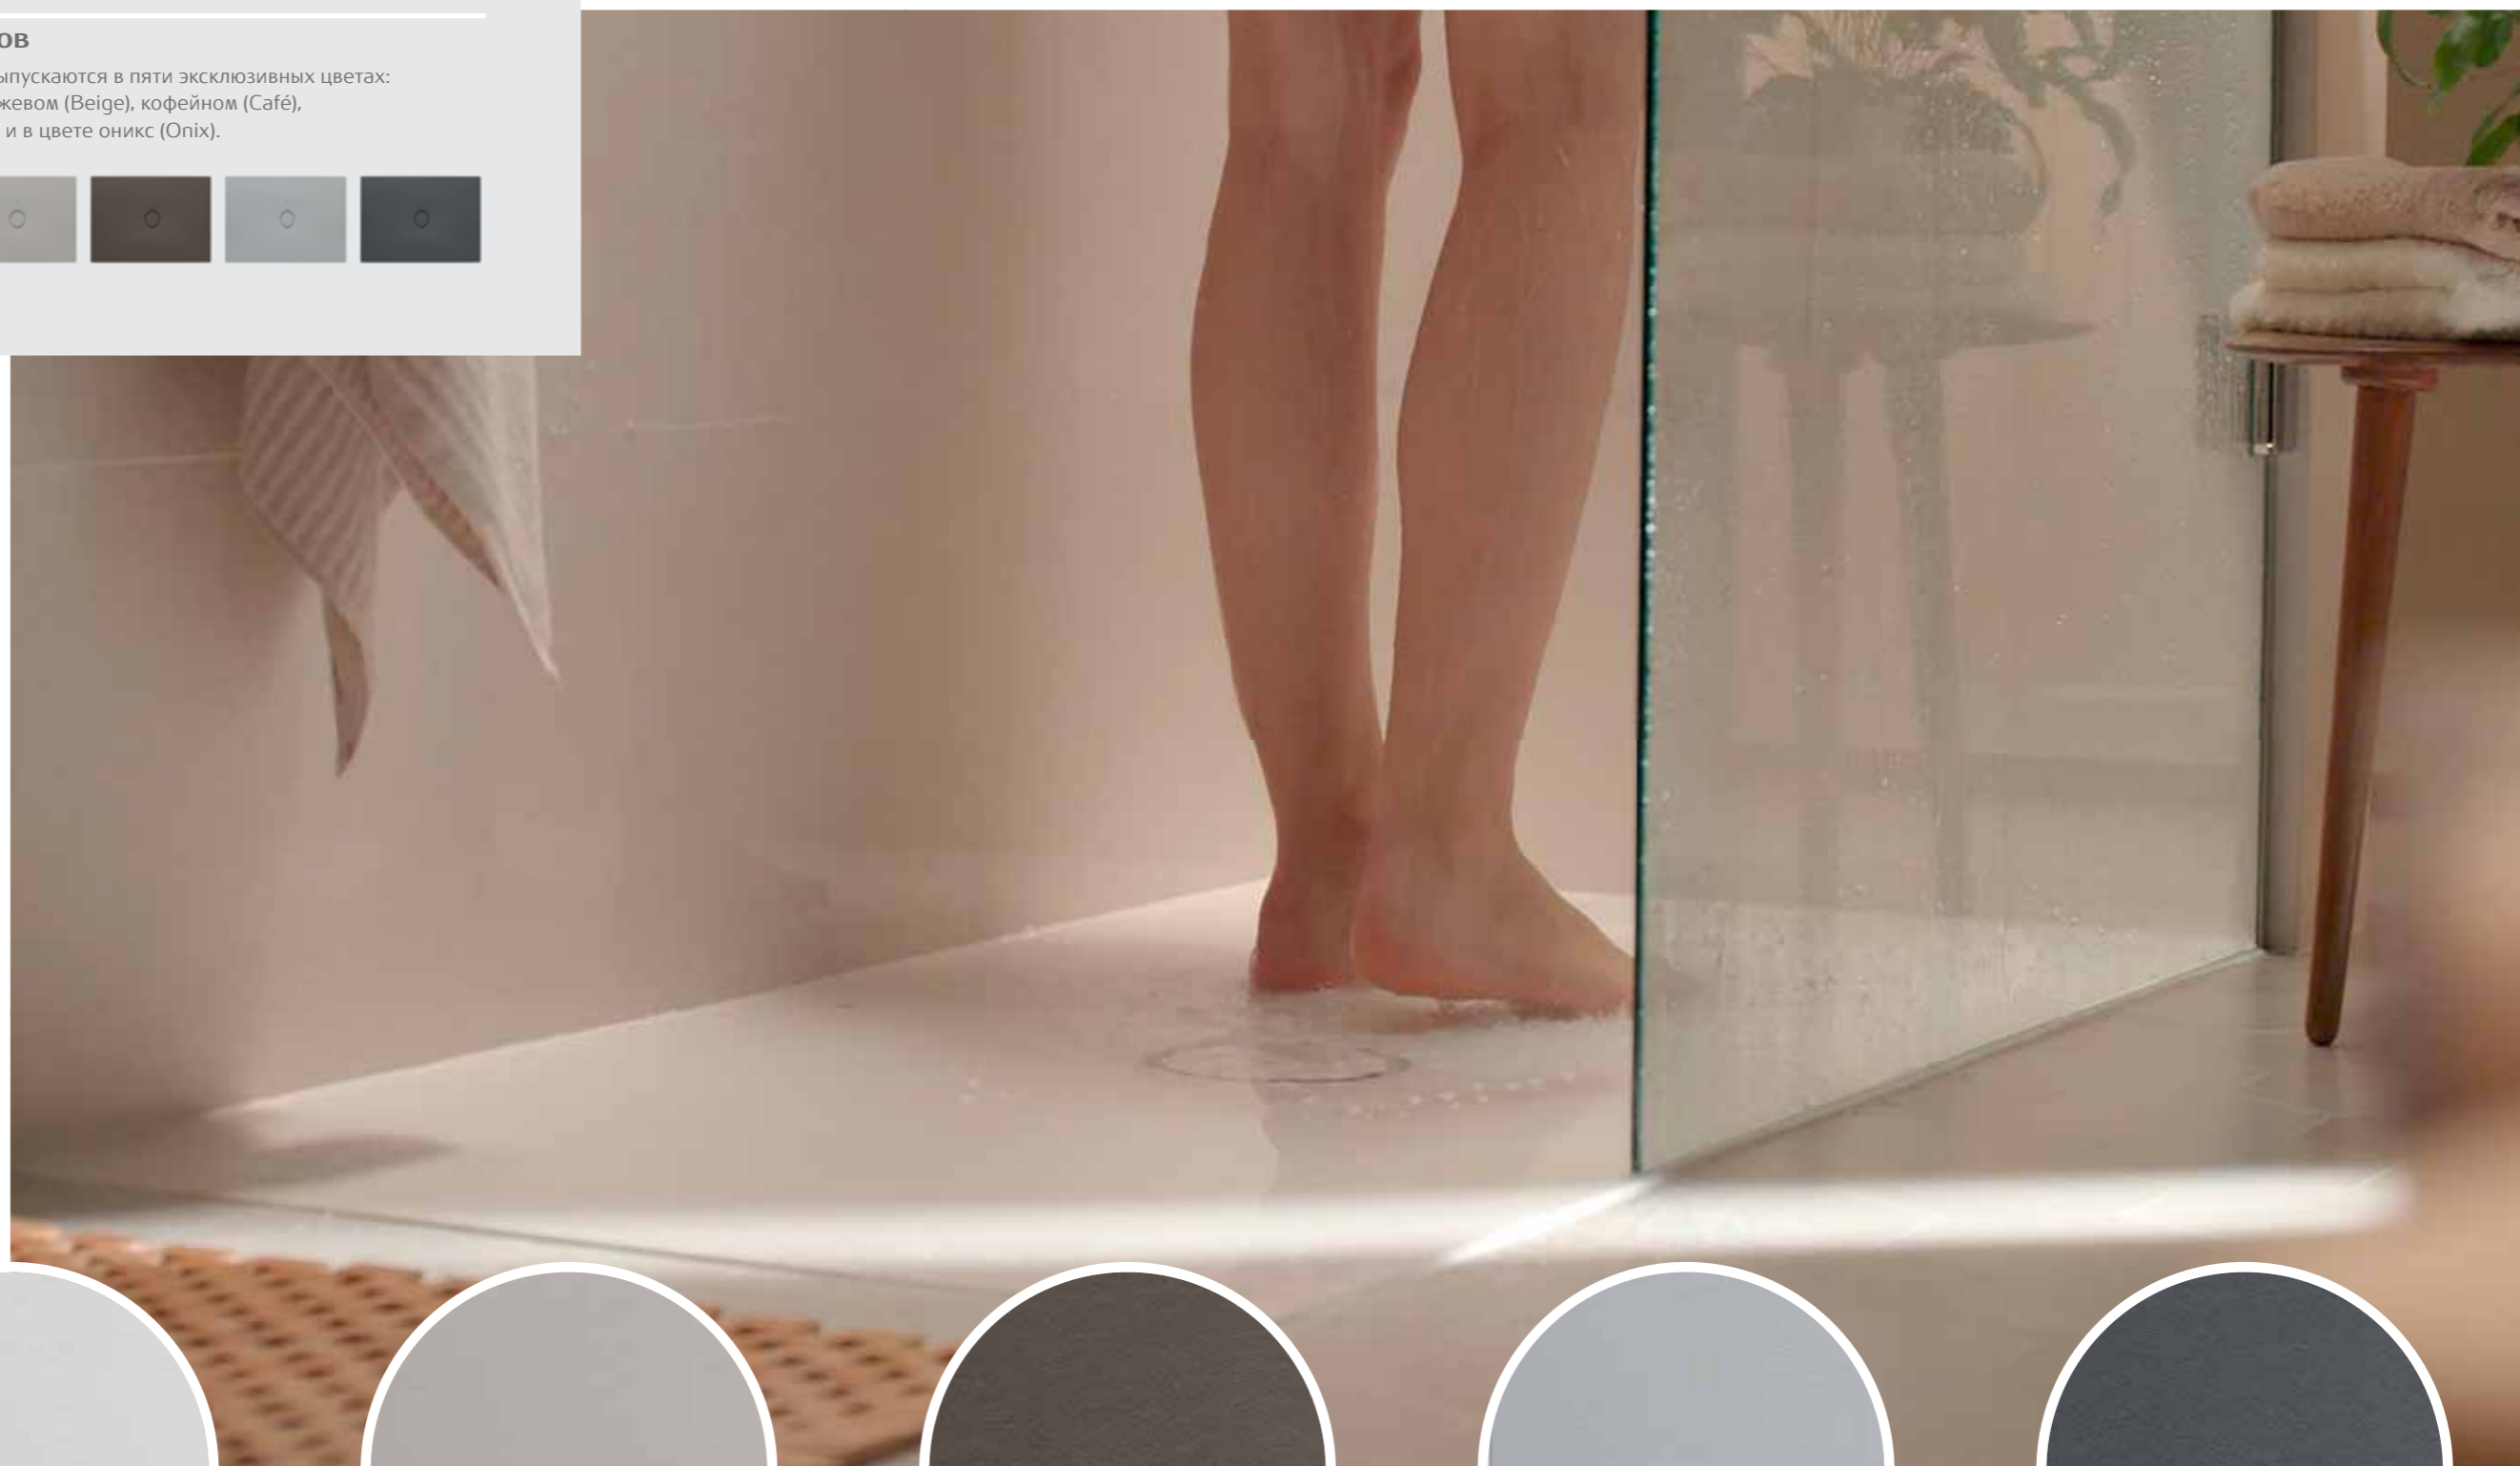

ПАЛИТРА ЦВЕТОВ

Поддоны Cratos выпускаются в пяти эксклюзивных цветах: белом (Blanco), бежевом (Beige), кофейном (Café), жемчужном (Perla) и в цвете оникс (Onix).

62
Белый
(Blanco)