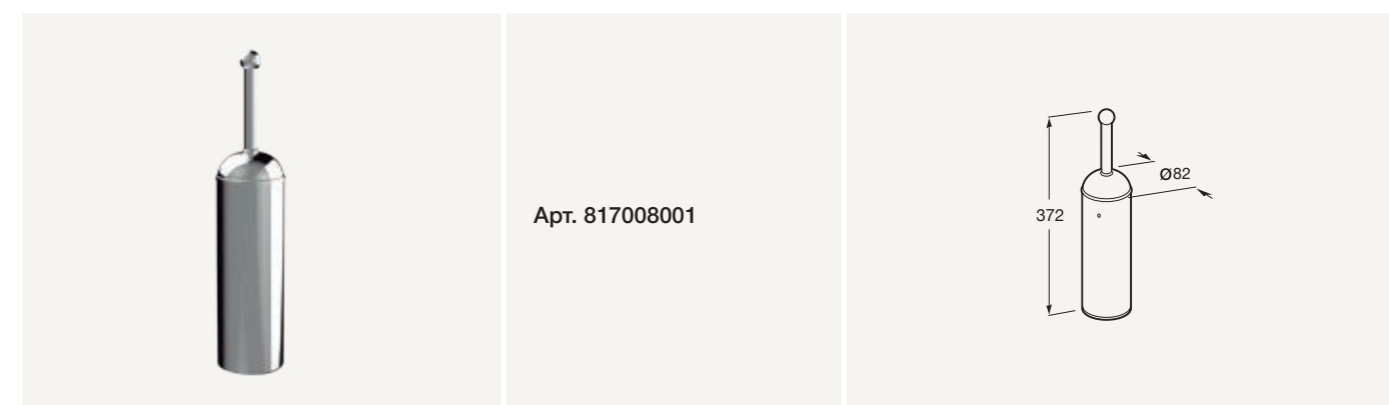

Держатель для щетки