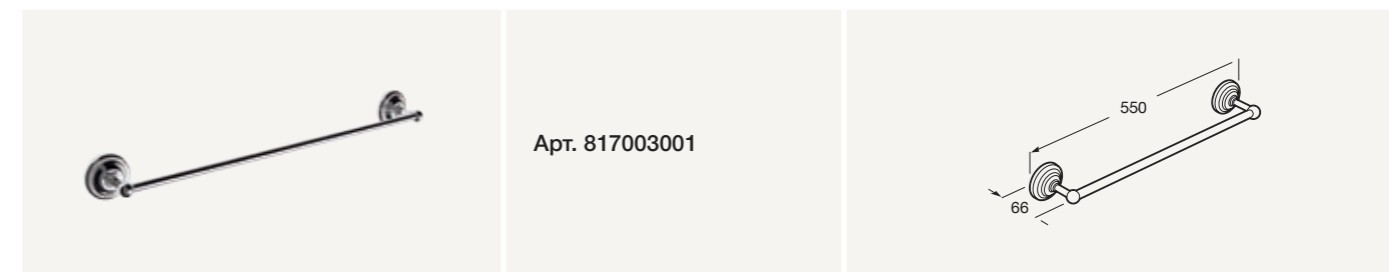

Монтируемый в стену смеситель для ванны и душа

С переключателем потока, ручным душем, гибким душевым шлангом 1,50 м и держателем для душа

Монтируемый на край ванны смеситель

С ручным душем и гибким душевым шлангом 1,50 м

АКСЕССУАРЫ

Крючок

Мыльница

Дозатор для мыла

Стакан

Размеры в мм.

Полотенцедержатель

Полотенцедержатель