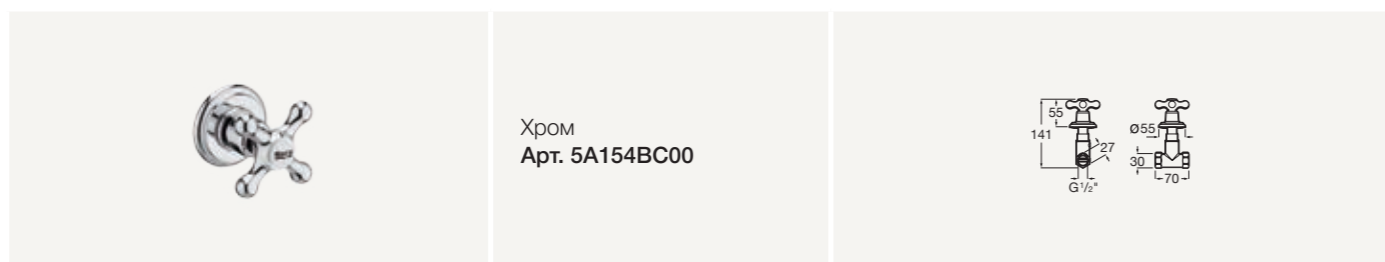

1/2" встраиваемый вентиль