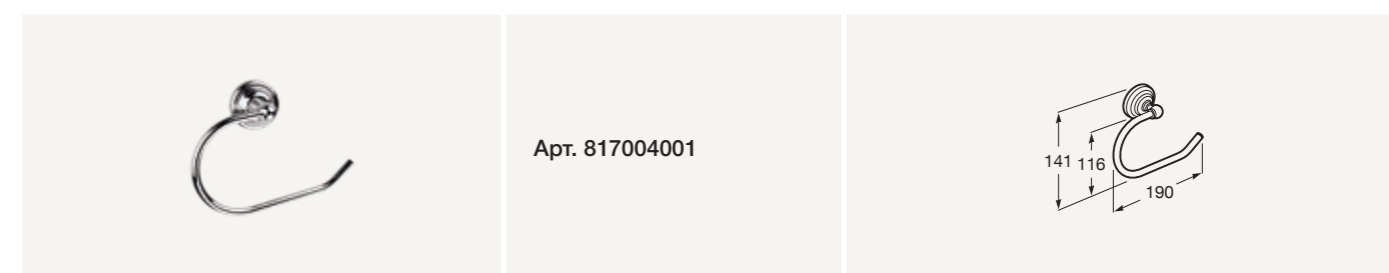

Держатель для туалетной бумаги