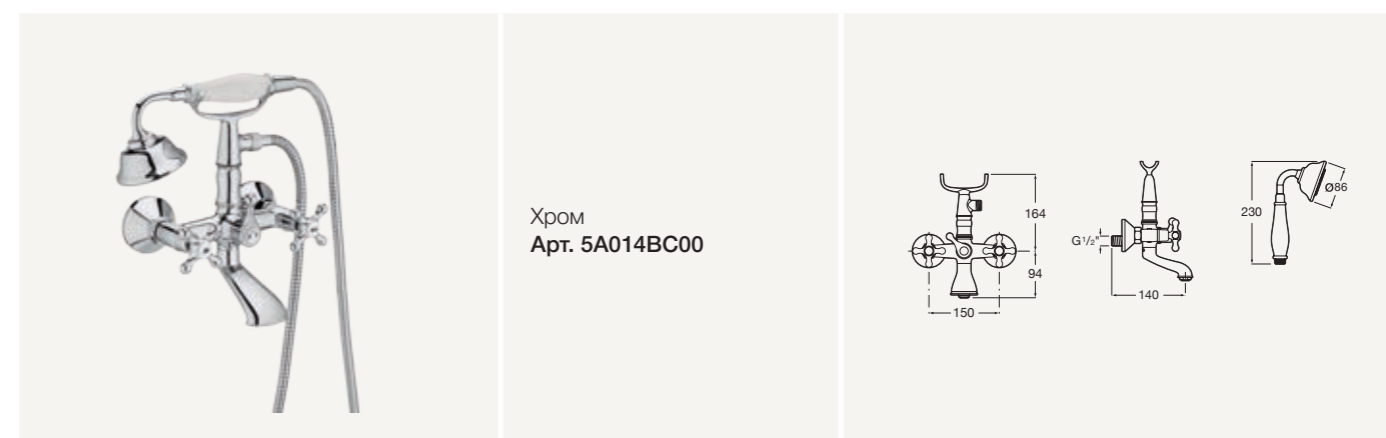

Монтируемая в стену душевая стойка

С ручным душем и верхней душевой насадкой

1/2" встраиваемый вентиль

Монтируемый в пол смеситель для ванны и душа

С ручным переключателем потока, ручным душем, гибким душевым шлангом 1,50 м и вертикальными колонками подвода воды.

Монтируемый в стену смеситель для ванны и душа

С переключателем потока, ручным душем, гибким душевым шлангом 1,50 м и держателем для душа

Монтируемый на край ванны смеситель

С ручным душем и гибким душевым шлангом 1,50 м