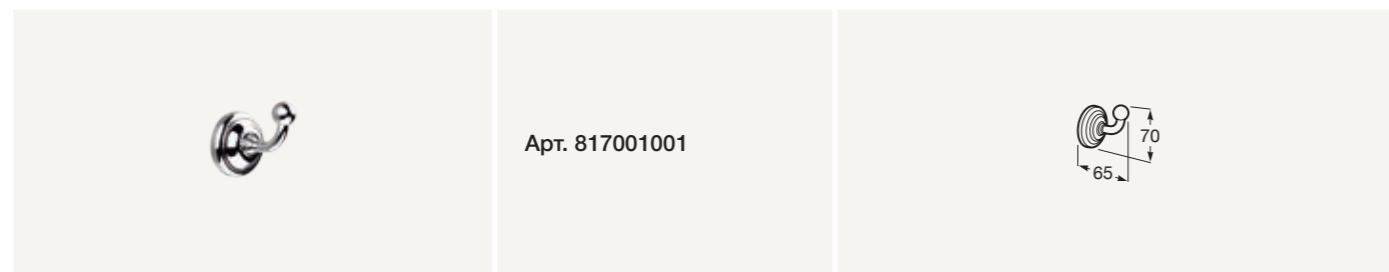

АКСЕССУАРЫ

Крючок