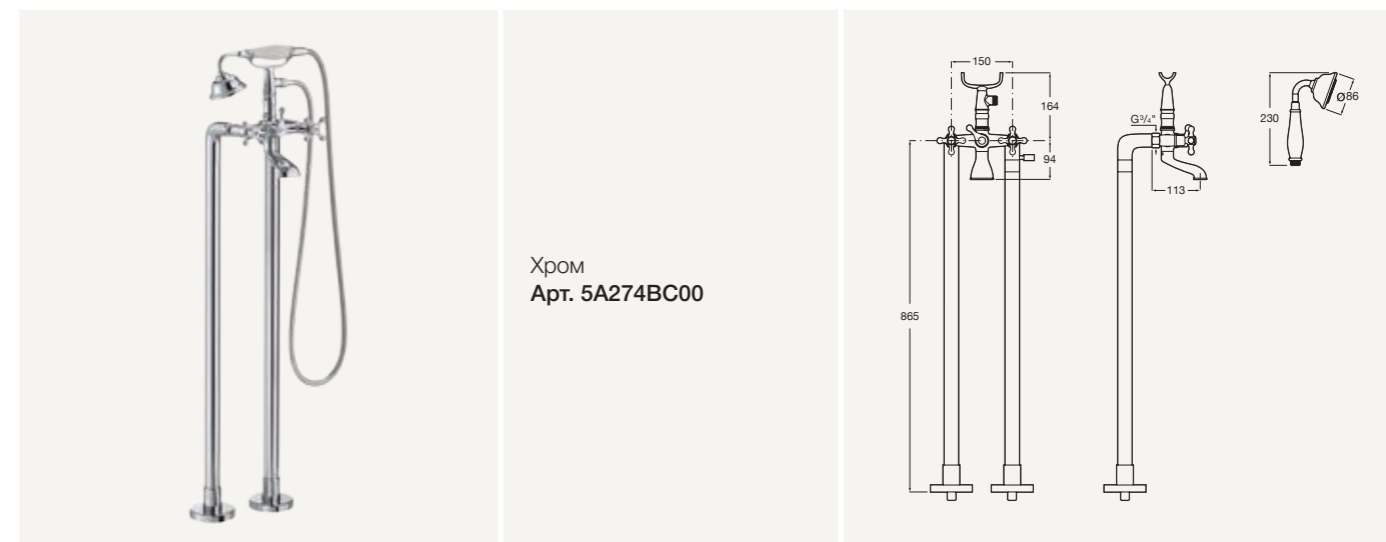

С регулятором направления потока и гибкой подводкой. С донным клапаном с системой click-clack

Хром
Арт. 5A6A4BC00

СМЕСИТЕЛИ ДЛЯ ВАННЫ И ДУША

Монтируемый в стену смеситель для душа

С ручным душем, гибким душевым шлангом 1,50 м и регулируемым держателем

Монтируемая в стену душевая стойка

С ручным душем и верхней душевой насадкой

1/2" встраиваемый вентиль

Монтируемый в пол смеситель для ванны и душа

С ручным переключателем потока, ручным душем, гибким душевым шлангом 1,50 м и вертикальными колонками подвода воды.

Монтируемый в стену смеситель для ванны и душа

С переключателем потока, ручным душем, гибким душевым шлангом 1,50 м и держателем для душа

Монтируемый на край ванны смеситель

С ручным душем и гибким душевым шлангом 1,50 м