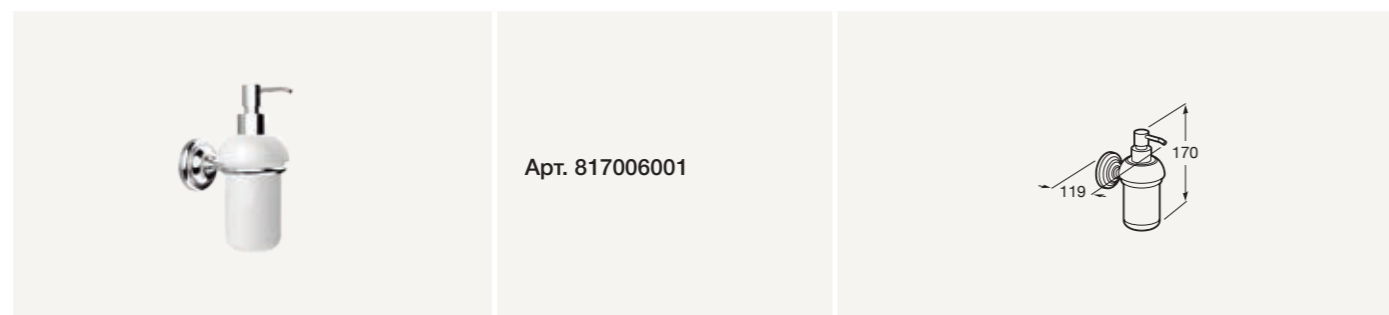

АКСЕССУАРЫ

Крючок

Мыльница

Дозатор для мыла

Стакан

Размеры в мм.

Полотенцедержатель

Полотенцедержатель