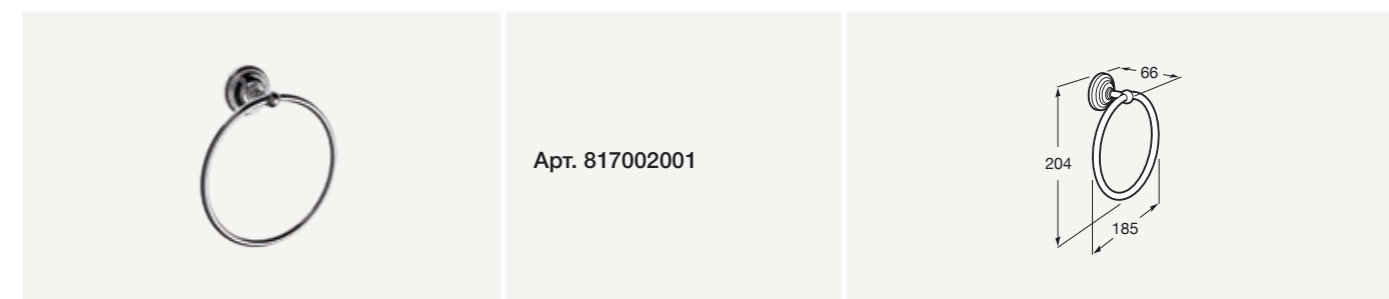

АКСЕССУАРЫ

Крючок

Мыльница

Дозатор для мыла

Стакан

Размеры в мм.

Полотенцедержатель

Полотенцедержатель