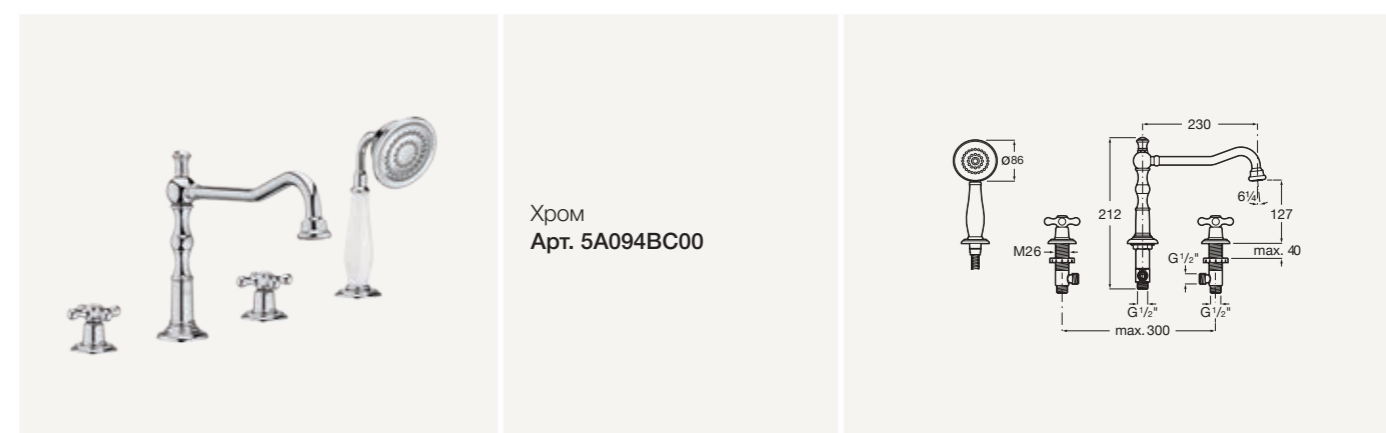

Монтируемая в стену душевая стойка

С ручным душем и верхней душевой насадкой

1/2" встраиваемый вентиль

Монтируемый в пол смеситель для ванны и душа

С ручным переключателем потока, ручным душем, гибким душевым шлангом 1,50 м и вертикальными колонками подвода воды.

Монтируемый в стену смеситель для ванны и душа

С переключателем потока, ручным душем, гибким душевым шлангом 1,50 м и держателем для душа

Монтируемый на край ванны смеситель

С ручным душем и гибким душевым шлангом 1,50 м