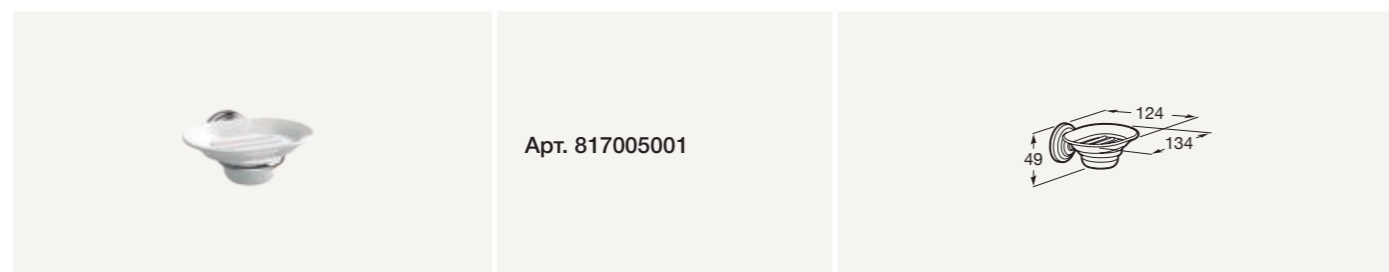

АКСЕССУАРЫ

Крючок

Мыльница

Дозатор для мыла

Стакан

Размеры в мм.

Полотенцедержатель

Полотенцедержатель

Держатель для туалетной бумаги

Держатель для щетки