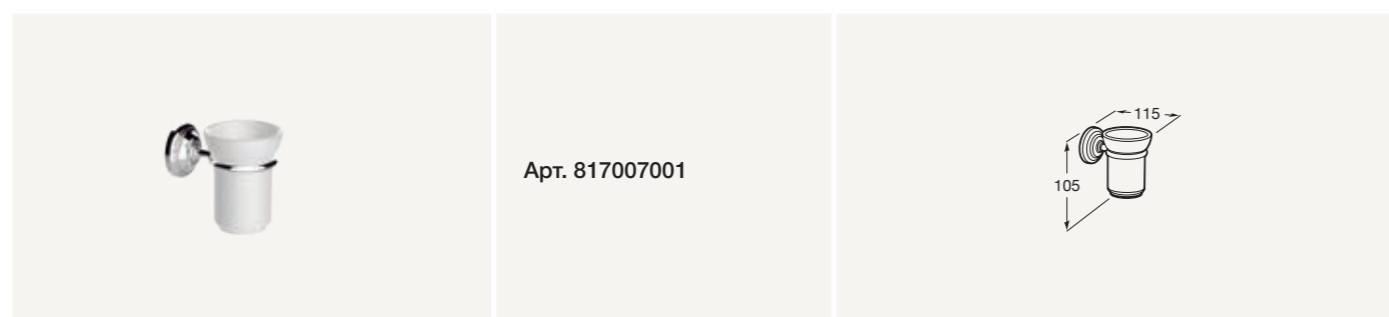

АКСЕССУАРЫ

Крючок

Мыльница

Дозатор для мыла

Стакан

Размеры в мм.

Полотенцедержатель

Полотенцедержатель