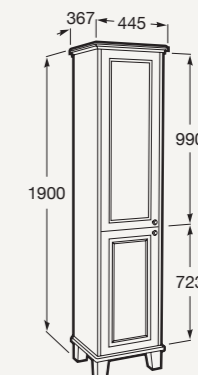

Размеры указаны в мм.
В артикуле продукта замените (...) на код выбранного цвета.

ЦВЕТОВАЯ ГАММА ОТДЕЛКИ

Мебельные модули:

Satin
White
415

Satin Dark
Grey
417

Столешница:

White
venato
420

Black
marquina
421

В артикуле продукта замените (...) на код выбранного цвета.

Открытие влево

Открытие вправо

Мягкое закрытие
(ящики)

Мягкое закрытие
(дверцы)

Регулируемые
по высоте полочки

LED-подсветка