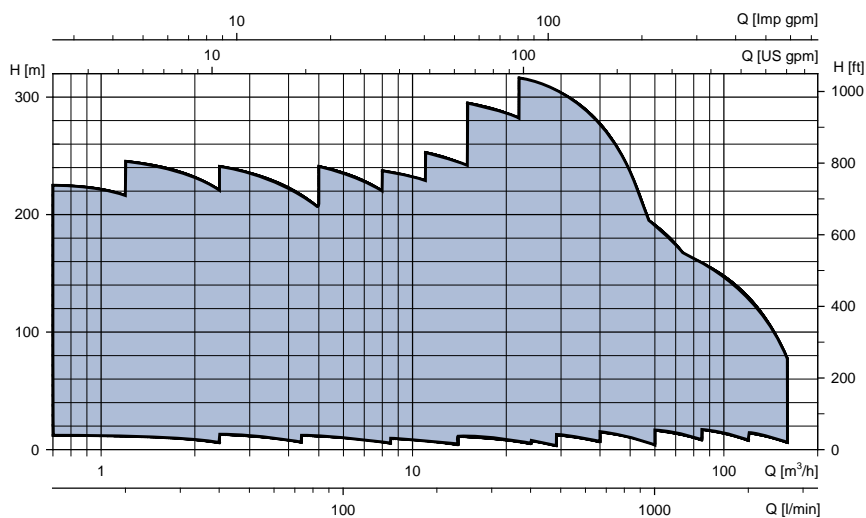

Диапазон гидравлических характеристик

extra efficient:
Экстраэффективность

Разработанная гидравлика e-SV™ вместе с высокоэффективными двигателями класса IE2 обеспечивают максимальный КПД насосов

easy maintenance:
Простота в обслуживании

Новая конструкция насосов e-SV обеспечивает замену торцевого уплотнения без снятия двигателя, что снижает время ремонта до 50%. Торцевые уплотнения и изнашиваемые компоненты, соответствующие стандарту DIN, и двигатели по стандарту IEC, обеспечивают более быстрое и простое обслуживание или ремонт.

energy saving:
Энергосбережение

Насос - один из самых больших потребителей энергии. Примите участие в снижении выбросов CO₂ и влиянии на окружающую среду, используя преимущества низкого энергопотребления новой e-SV™ серии. Используйте новые насосы e-SV™ совместно с преобразователями частоты, такими как Xylem Hydrovar и экономьте ещё больше электроэнергии и денег.