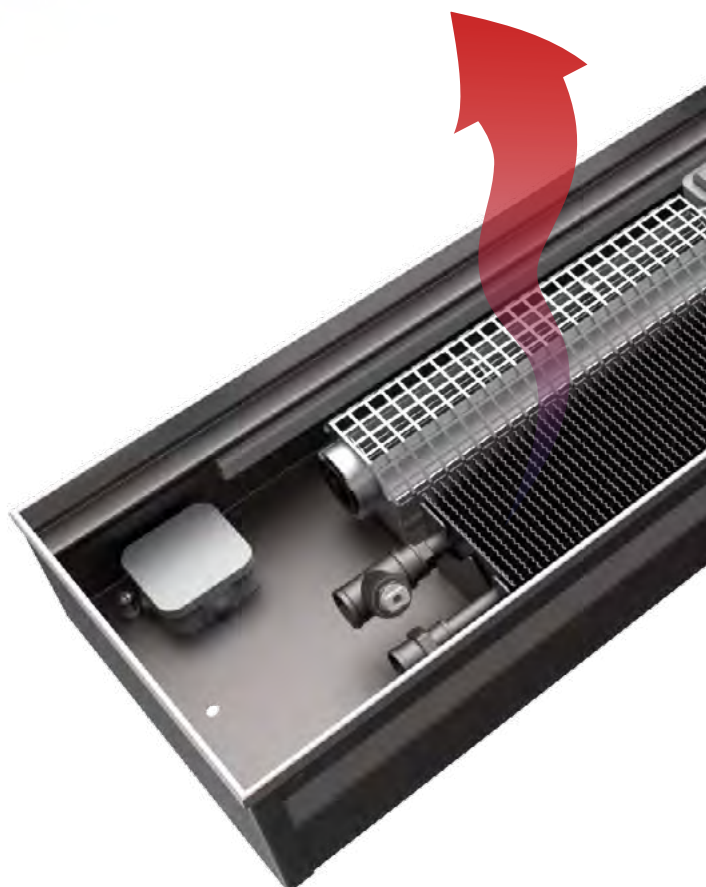

ОСОБЕННОСТИ КОНСТРУКЦИИ

«Сердцем» конвекторов KZTO является медно-алюминиевый теплообменник, представляющий собой медные трубы, оребренные гофрированными алюминиевыми пластинами.

Конструкция этих изделий позволяет устанавливать их так, чтобы практически полностью скрыть элементы системы отопления и получить возможность обогревать обычно недоступные для этого области помещений вдоль французских окон, со стороны панорамного остекления и выходов на террасы.