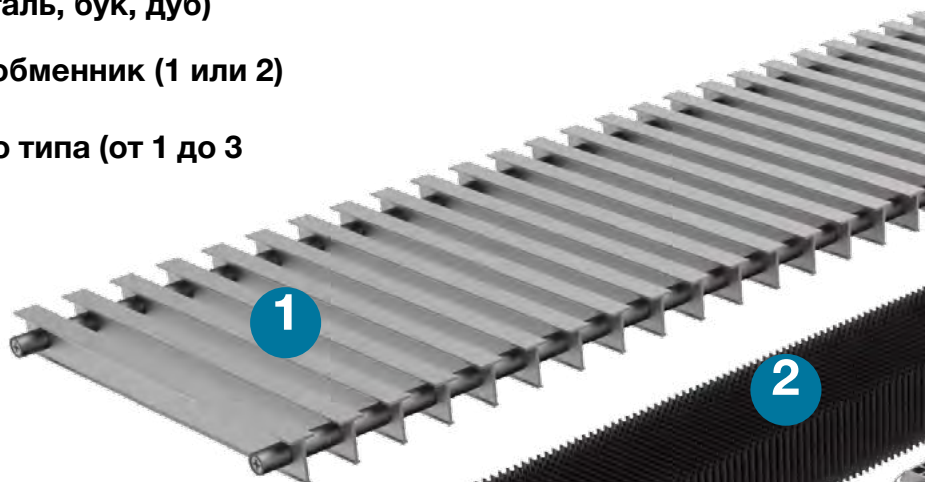

УСТРОЙСТВО ВНУТРИПОЛЬНОГО КОНВЕКТОРА

1. **1** Прочная алюминиевая декоративная решетка любого цвета по RAL (под заказ: нержавеющая сталь, бук, дуб)
2. **2** Медно-алюминиевый теплообменник (1 или 2)
3. **3** Вентилятор тангенциального типа (от 1 до 3 для модели Бриз В)*