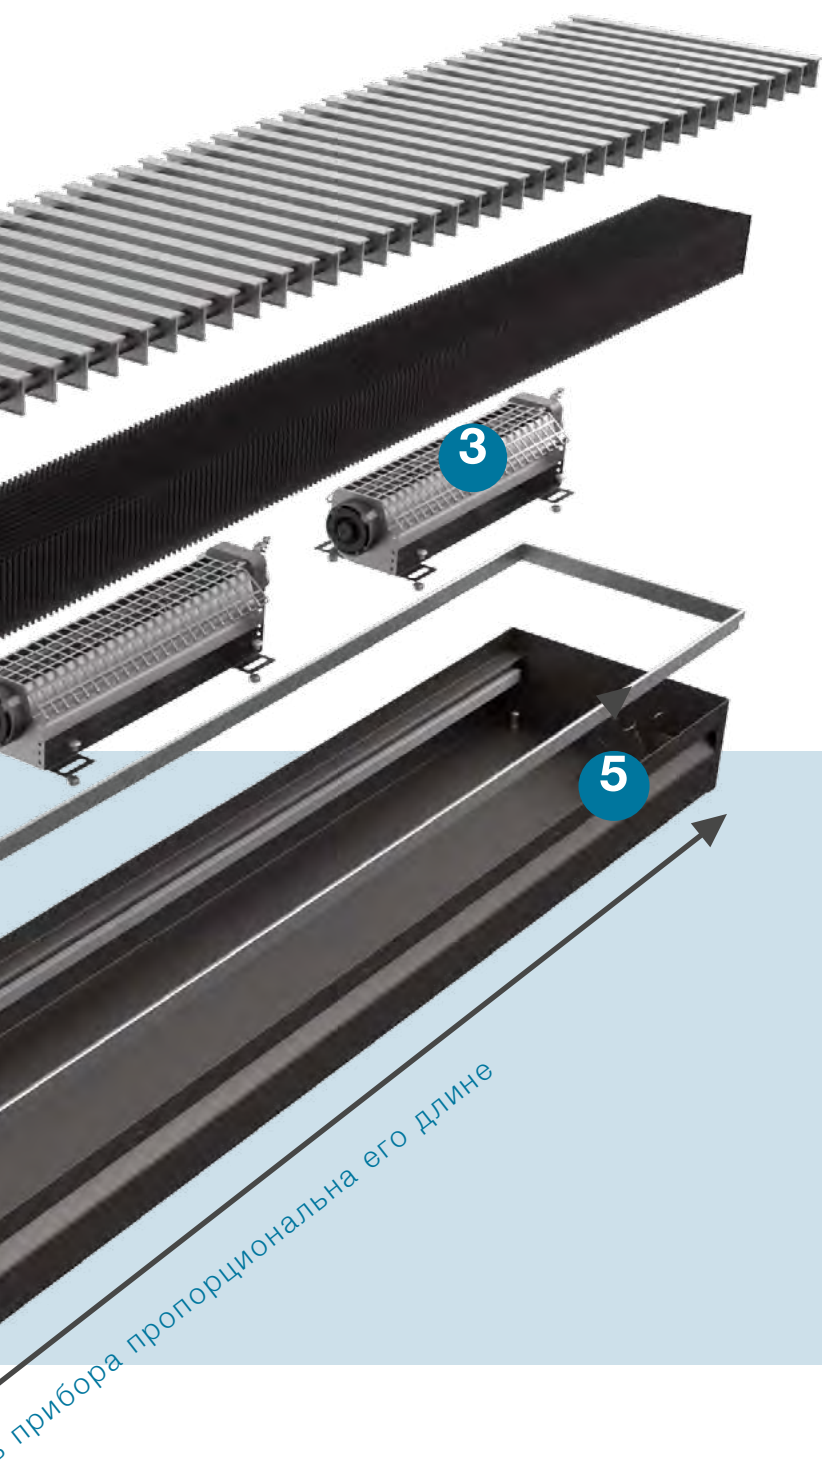

ЭФФЕКТИВНОСТЬ.
НАДЕЖНОСТЬ.
ЭКОНОМИЧНОСТЬ.

- Медно-алюминиевый теплообменник с воздухоотводчиком
- Рабочее давление до 15 атм
- Присоединительная внутренняя резьба G1/2"
- Температура теплоносителя до 120

- 4 Модуль управления TCM-220, МУВ-220 или МУВ-24 (для модели Бриз В)
- 5 Прочный короб, встраиваемый в структуру пола

*Базовый вентилятор: напряжение питания - 220В, 50Гц; мощность - 11Вт или 32Вт (по заказу - 24В DC, мощность - 3Вт)