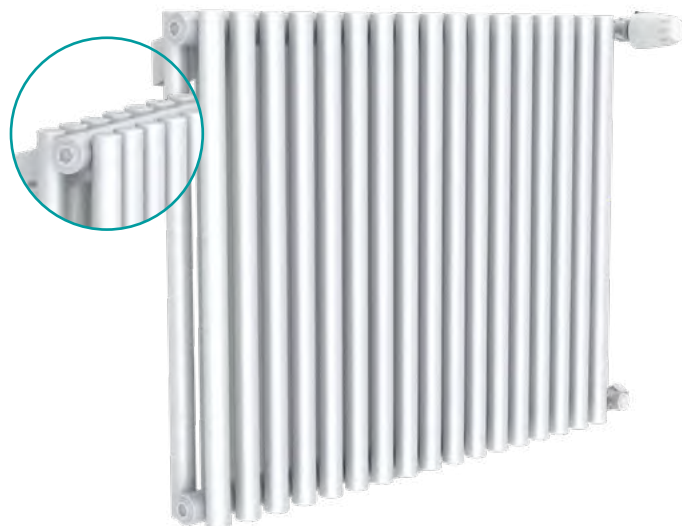

ГАРМОНИЯ А25-2

ДОПОЛНИТЕЛЬНО

Базовый цвет – белый глянцевый RAL 9016. Выбрать любой другой цвет можно по каталогу RAL. По заказу прибор Гармония А40-1 может быть выполнен из нержавеющей стали.

Рабочее давление 15 атм

Температура теплоносителя до +120

Гарантия 5 лет