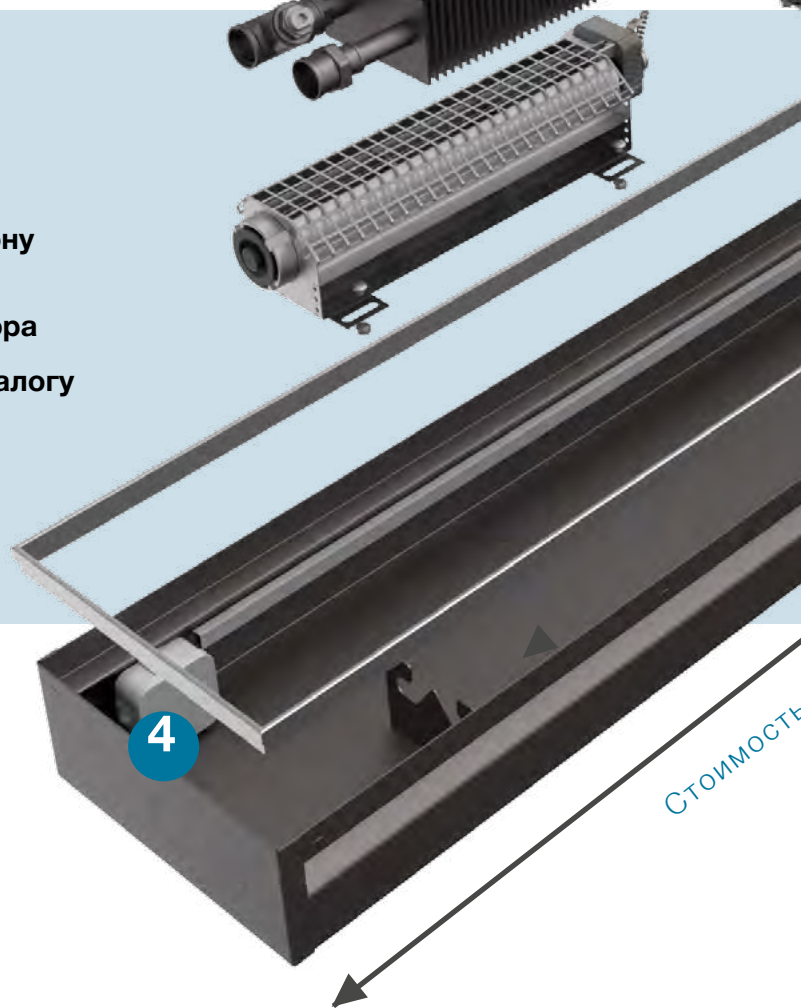

ДОПОЛНИТЕЛЬНО

- Различные виды терморегулировки
- Боковое подключение с выводами в сторону помещения
- Угловое и радиусное исполнение конвектора
- Любой цвет декоративной решетки по каталогу RAL
- Возможность встройки в подоконник