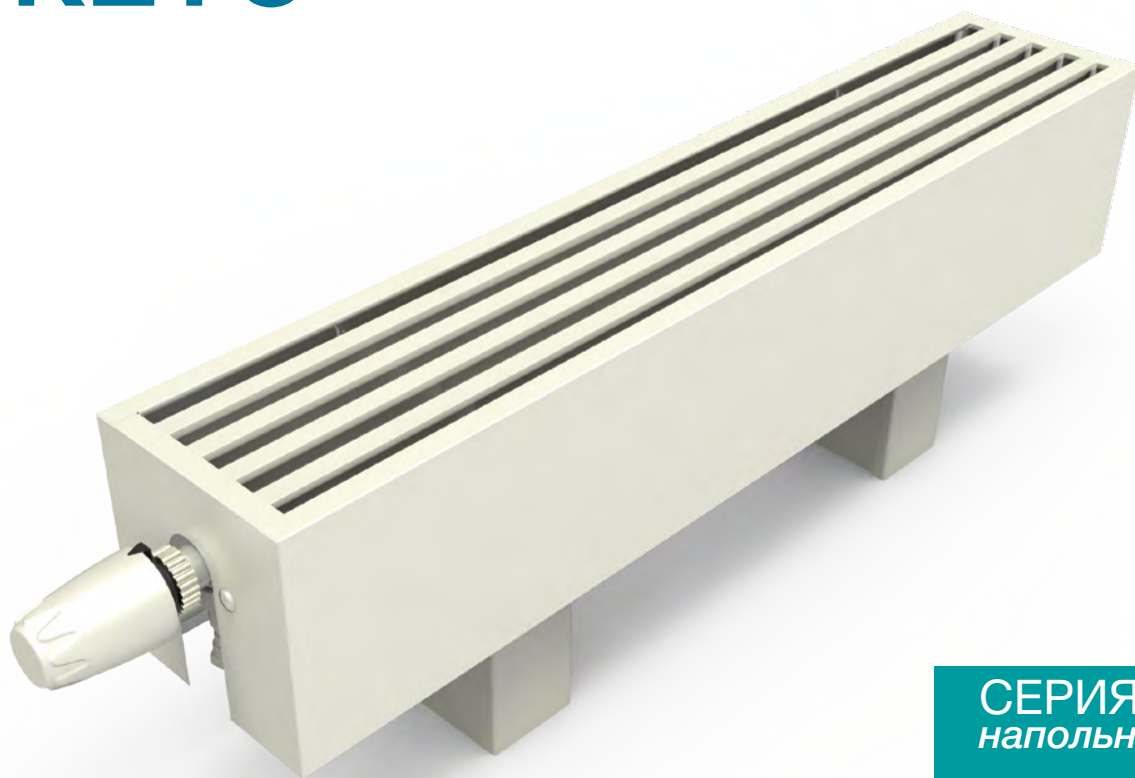

КОНВЕКТОРЫ KZTO

СЕРИЯ ЭЛЕГАНТ
напольные и настенные

Компания KZTO производит внутривольные и напольные медно-алюминиевые конвекторы серии Бриз и Элегант для отопления в жилых домах и общественных зданиях в качестве эффективной альтернативы настенным радиаторам.

ОСОБЕННОСТИ КОНСТРУКЦИИ

«Сердцем» конвекторов KZTO является медно-алюминиевый теплообменник, представляющий собой медные трубы, оребренные гофрированными алюминиевыми пластинами.

Конструкция этих изделий позволяет устанавливать их так, чтобы практически полностью скрыть элементы системы отопления и получить возможность обогревать обычно недоступные для этого области помещений вдоль французских окон, со стороны панорамного остекления и выходов на террасы.